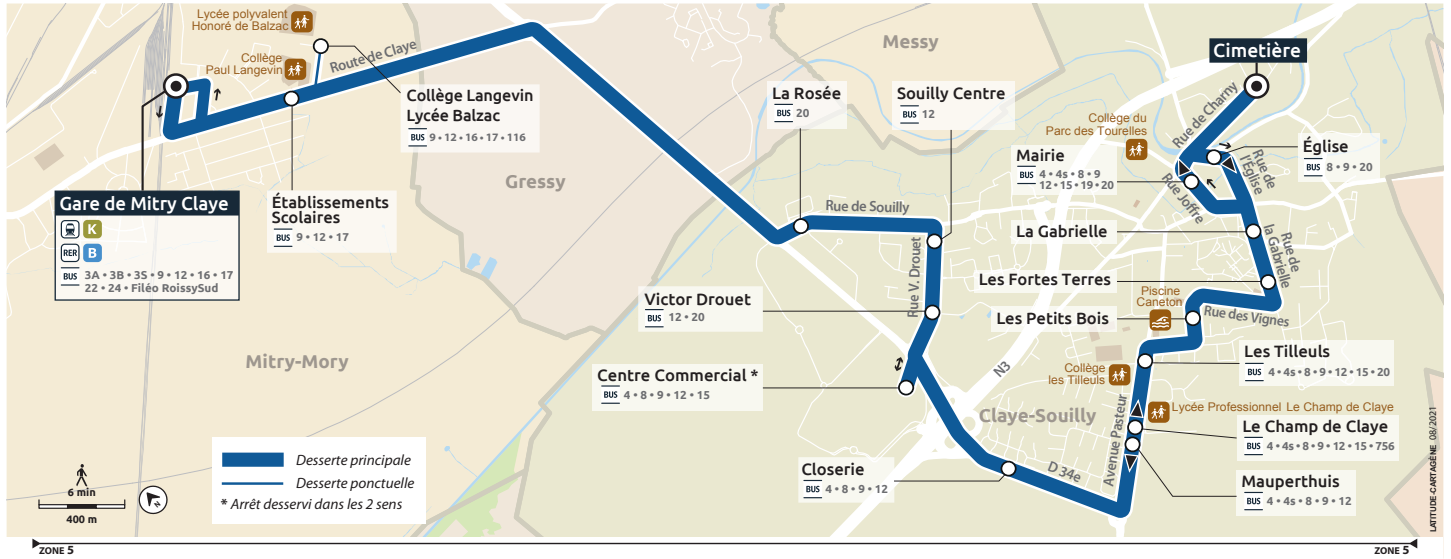

Horaires valables du 23 août 2021 au 31 juillet 2022

Du lundi au vendredi

MITRY-MORY	Gare de Mitry Claye	5:58	6:13	6:25	6:37	6:49	7:07	7:25	7:37	7:49	7:58	8:12	8:27	8:42	8:58	9:13	9:30	10:00
	Établissements scolaires	6:00	6:15	6:27	6:39	6:51	7:09	7:27	7:39	7:51	8:00	8:14	8:29	8:44	9:00	9:15	9:32	10:02
	Collège Langevin / Lycée Balzac																	
CLAYE-SOUILLY	La Rosée	6:05	6:20	6:32	6:44	6:56	7:14	7:32	7:44	7:56	8:05	8:19	8:34	8:49	9:05	9:20	9:37	10:07
	Souilly Centre	6:07	6:22	6:34	6:46	6:58	7:16	7:34	7:46	7:58	8:07	8:21	8:36	8:51	9:07	9:22	9:39	10:09
	Victor Drouet	6:08	6:23	6:35	6:47	6:59	7:17	7:35	7:47	7:59	8:08	8:22	8:37	8:52	9:08	9:23	9:40	10:10
	Centre Commercial	6:09	6:24	6:36	6:48	7:00	7:18	7:36	7:48	8:00	8:09	8:23	8:38	8:53	9:09	9:24	9:41	10:11
	La Closserie	6:11	6:26	6:38	6:50	7:02	7:20	7:38	7:50	8:02	8:11	8:25	8:40	8:55	9:11	9:26	9:43	10:13
	Le Champs de Claye	6:13	6:28	6:40	6:52	7:04	7:22	7:40	7:52	8:04	8:13	8:27	8:42	8:57	9:13	9:28	9:45	10:15
	Les Tilleuls	6:14	6:29	6:41	6:53	7:05	7:23	7:41	7:53	8:05	8:14	8:28	8:43	8:58	9:14	9:29	9:46	10:16
	Les Petits Bois	6:15	6:30	6:42	6:54	7:06	7:24	7:42	7:54	8:06	8:15	8:29	8:44	8:59	9:15	9:30	9:47	10:17
	Les Fortes Terres	6:17	6:32	6:44	6:56	7:08	7:26	7:44	7:56	8:08	8:17	8:31	8:46	9:01	9:17	9:32	9:49	10:19
	La Gabrielle	6:19	6:34	6:46	6:58	7:10	7:28	7:46	7:58	8:10	8:19	8:33	8:48	9:03	9:19	9:34	9:51	10:21
Mairie	6:20	6:35	6:47	6:59	7:11	7:29	7:47	7:59	8:11	8:20	8:34	8:49	9:04	9:20	9:35	9:52	10:22	
Cimetière	6:23	6:38	6:50	7:02	7:14	7:32	7:50	8:02	8:14	8:23	8:37	8:52	9:07	9:23	9:38	9:55	10:25	