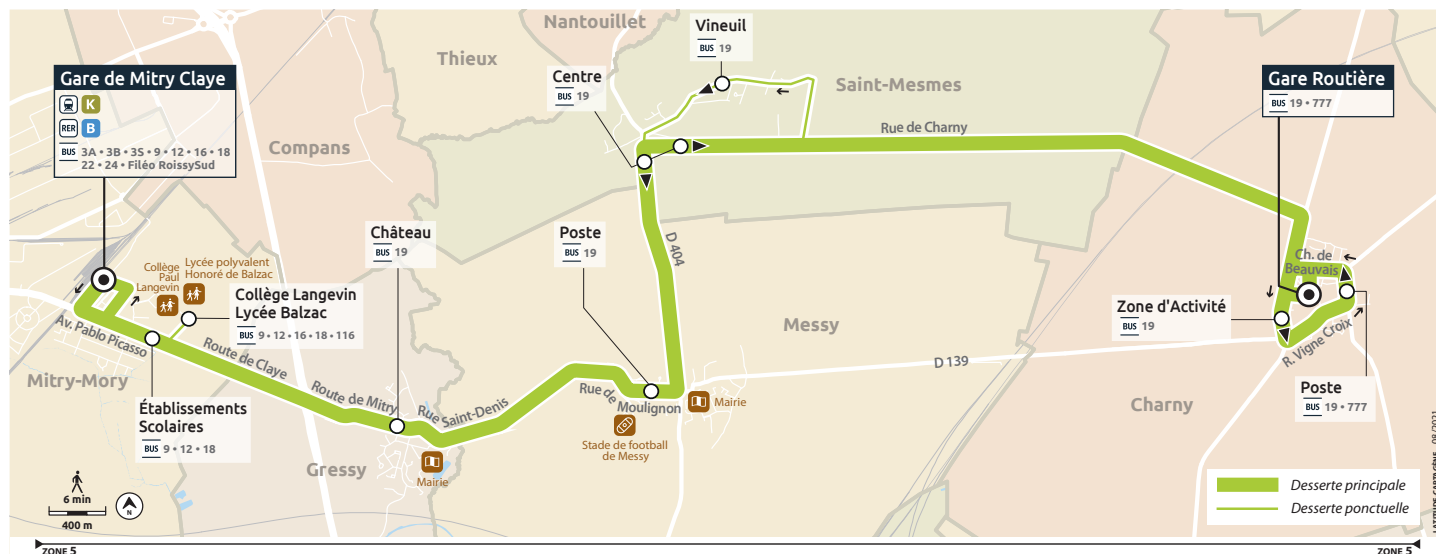

Horaires valables du 23 août 2021 au 31 juillet 2022

## Du lundi au vendredi - PENDANT LA PÉRIODE SCOLAIRE

CHARNY	Gare Routière	6:10	6:43	7:07	7:19	7:38	7:57	8:19	8:39	9:27	15:54	16:58	17:10	18:00	18:10	18:57
	Zone d'Activité	6:11	6:44	7:08	7:20	7:39	7:58	8:20	8:40	9:28	15:55	16:59	17:11	18:01	18:11	18:58
	Poste	6:12	6:45	7:09	7:21	7:40	7:59	8:21	8:41	9:29	15:56	17:00	17:12	18:02	18:12	18:59
SAINT-MESMES	Vineuil						8:08			9:38						
	Centre	6:21	6:54	7:18	7:30	7:49	8:10	8:30	8:50	9:40	16:05	17:09	17:21	18:11	18:21	19:08
MESSY	Poste	6:24	6:57	7:22	7:34	7:53	8:14	8:34	8:54	9:44	16:08	17:12	17:24	18:14	18:24	19:11
GRESSY	Château	6:28	7:01	7:26	7:38	7:57	8:18	8:38	8:58	9:48	16:11	17:15	17:27	18:17	18:27	19:14
MITRY-MORY	Établissements Scolaires	6:32	7:05	7:31	7:43	8:02	8:23	8:43	9:03	9:53	16:15	17:19	17:31	18:21	18:31	19:18
	Gare de Mitry Claye	6:35	7:08	7:35	7:47	8:06	8:27	8:47	9:07	9:57	16:18	17:22	17:34	18:24	18:34	19:21

## Samedi - PENDANT LA PÉRIODE SCOLAIRE

CHARNY	Gare Routière	7:25
	Zone d'Activité	7:26
	Poste	7:27
SAINT-MESMES	Vineuil	7:36
	Centre	7:38
MESSY	Poste	7:42
GRESSY	Château	7:46
MITRY-MORY	Établissements Scolaires	7:49
	Gare de Mitry Claye	7:52

## Du lundi au vendredi - PENDANT LES VACANCES SCOLAIRES

CHARNY	Gare Routière	6:10	6:43	7:07	7:19	7:38	8:19	8:39	15:54	16:58	17:10	17:58	18:08	18:57
	Zone d'Activité	6:11	6:44	7:08	7:20	7:39	8:20	8:40	15:55	16:59	17:11	17:59	18:09	18:58
	Poste	6:12	6:45	7:09	7:21	7:40	8:21	8:41	15:56	17:00	17:12	18:00	18:10	18:59
SAINT-MESMES	Centre	6:21	6:54	7:18	7:30	7:49	8:30	8:50	16:05	17:09	17:21	18:09	18:19	19:08
MESSY	Poste	6:24	6:57	7:21	7:33	7:52	8:33	8:53	16:08	17:12	17:24	18:12	18:22	19:11
GRESSY	Château	6:28	7:01	7:25	7:37	7:56	8:37	8:57	16:12	17:16	17:28	18:16	18:26	19:15
MITRY-MORY	Établissements Scolaires	6:32	7:05	7:29	7:41	8:00	8:41	9:01	16:16	17:20	17:32	18:20	18:30	19:19
	Gare de Mitry Claye	6:35	7:08	7:32	7:44	8:03	8:44	9:04	16:19	17:23	17:35	18:23	18:33	19:22