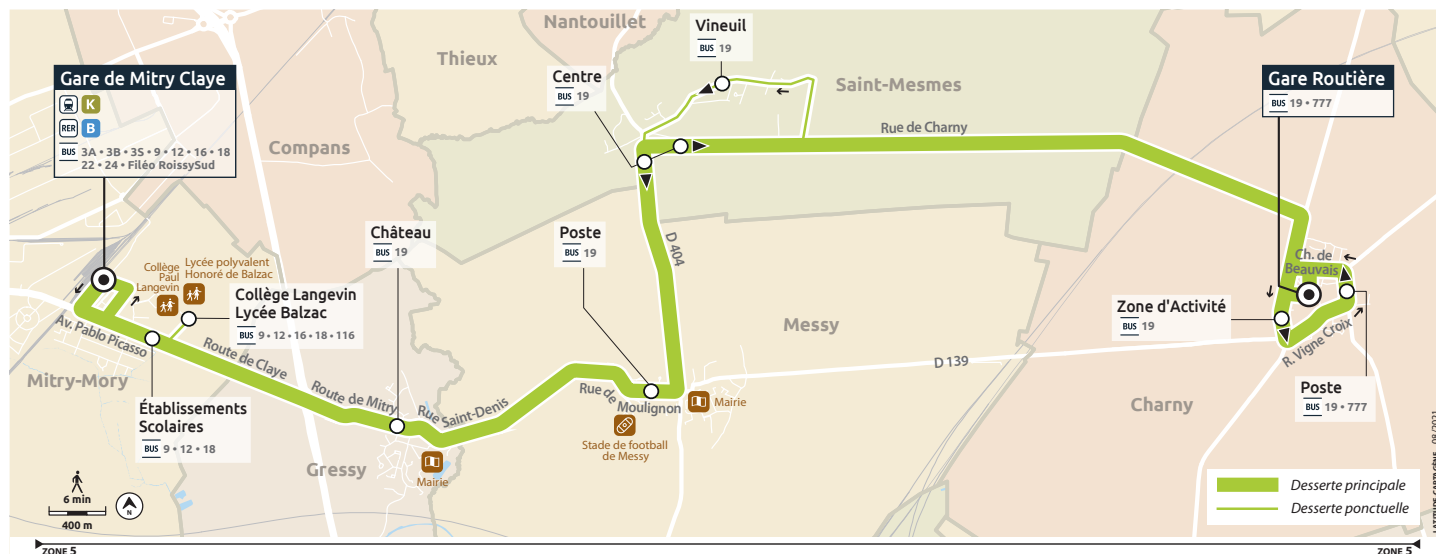

Horaires valables du 23 août 2021 au 31 juillet 2022

Du lundi au vendredi

PENDANT LA PÉRIODE SCOLAIRE

								LMJV	Me	Me	LMJV	Me	LMJV							
MITRY-MORY	Gare de Mitry Claye	6:39	7:11	7:51	8:10	8:51	9:20	12:35	12:35	13:30	15:20	16:27	16:27	16:40	17:27	17:27	17:38	18:38	19:07	19:25
	Établissements Scolaires	6:42	7:14	7:54	8:13	8:54	9:23	12:38	12:38	13:33	15:23	16:31	16:31	16:44	17:31	17:31	17:42	18:42	19:10	19:28
	Collège Langevin - Lycée Balzac									12:39	13:34			16:32			17:33			
GRESSY	Château	6:45	7:17	7:57	8:16	8:57	9:26	12:41	12:43	13:38	15:26	16:35	16:37	16:48	17:37	17:39	17:48	18:48	19:13	19:31
MESSY	Poste	6:48	7:20	8:00	8:19	9:00	9:29	12:44	12:46	13:41	15:29	16:39	16:41	16:52	17:41	17:43	17:52	18:52	19:16	19:34
S <sup>t</sup> -MESMES	Centre	6:52	7:24	8:04	8:23	9:04	9:33	12:48	12:50	13:45	15:33	16:43	16:45	16:56	17:45	17:47	17:56	18:56	19:20	19:38
CHARNY	Zone d'Activité	7:01	7:33	8:13	8:32	9:13	9:42	12:57	12:59	13:54	15:42	16:52	16:54	17:05	17:54	17:56	18:05	19:05	19:29	19:47
	Poste	7:03	7:35	8:15	8:34	9:15	9:44	12:59	13:01	13:56	15:44	16:54	16:56	17:07	17:56	17:58	18:07	19:07	19:31	19:49
	Gare Routière	7:04	7:36	8:16	8:35	9:16	9:45	13:00	13:02	13:57	15:45	16:55	16:57	17:08	17:57	17:59	18:08	19:08	19:32	19:50