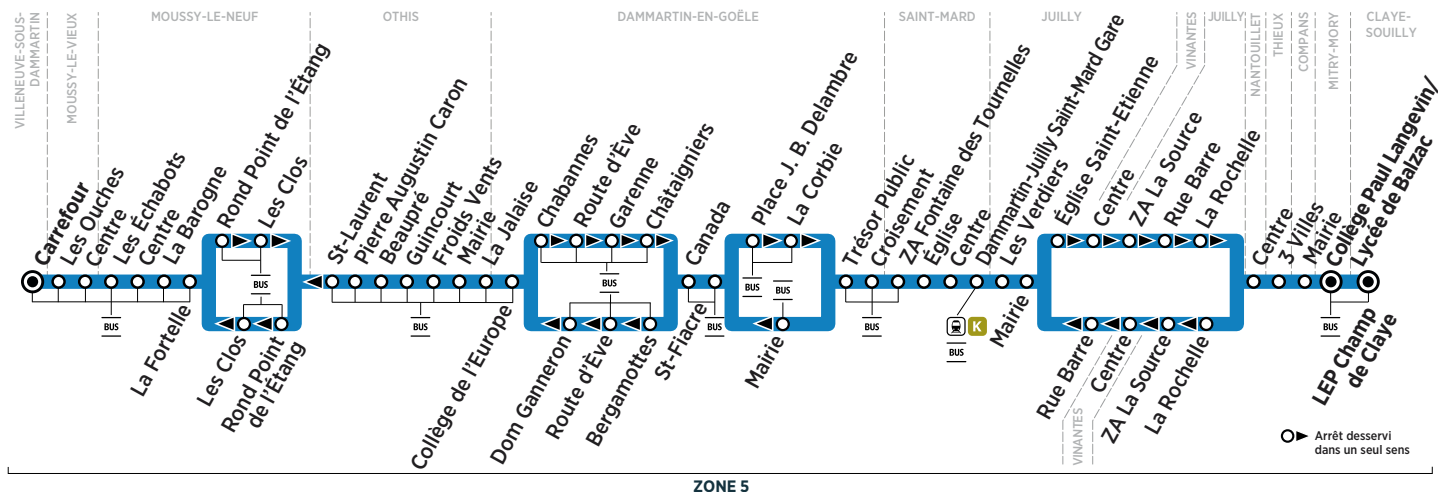

BUS 756 MITRY-MORY/CLAYE-SOUILLY → VILLENEUVE-SOUS-DAMMARTIN

Horaires valables du 2 septembre 2019 au 4 juillet 2020 en période scolaire

ZONE 5

Du lundi au vendredi

MITRY-MORY	Collège Langevin/Lycée de Balzac	12:35	13:25	16:30	17:25	
CLAYE-SOUILLY	LEP Champ de Claye		13:36	16:41	17:40	17:35
COMPANS	Mairie	12:41	13:45	16:50	17:51	17:44
THIEUX	Les 3 Villes	12:44	13:48	16:53	17:55	17:47
NANTOUILLET	Centre	12:47	13:51	16:56	17:59	17:50
JULLY	La Rochelle	12:48	13:52	16:57	18:01	17:51
	ZA La Source	12:49	13:53	16:58	18:02	17:52
VINANTES	Centre	12:54	13:58	17:03	18:10	17:57
JULLY	Rue Barre	13:01	14:05	17:10	18:17	18:04
	Mairie	13:02	14:06	17:11	18:18	18:05
	Les Verdiers	13:03	14:07	17:12	18:19	18:06
SAINT-MARD	Dammartin Jully Saint-Mard Gare	13:07	14:11	17:16	18:23	18:10
	Centre	13:08	14:12	17:17	18:24	18:11
	Église	13:09	14:13	17:18	18:25	18:12
	ZA Fontaine des Tournelles	13:10	14:14	17:19	18:26	18:13
DAMMARTIN-EN-GOËLE	Croisement	13:14	14:18	17:23	18:30	18:17
	Trésor Public	13:15	14:19	17:24	18:31	18:18
	Mairie	13:16	14:20	17:25	18:32	18:19
	St Fiacre	13:18	14:22	17:27	18:34	18:21
	Canada	13:20	14:24	17:29	18:36	18:23
	Bergamottes	13:21	14:25	17:30	18:37	18:24
	Route d'Ève	13:22	14:26	17:31	18:38	18:25
	Dom Ganneron	13:24	14:28	17:33	18:40	18:27
	Collège de l'Europe	13:24	14:28	17:33	18:40	18:27
OTHIS	La Jalaise	13:26	14:30	17:35	18:42	18:29
	Mairie	13:27	14:31	17:36	18:43	18:30
	Froids Vents	13:28	14:32	17:37	18:44	18:31
	Guincourt	13:29	14:33	17:38	18:45	18:32
	Beaupré	13:31	14:35	17:40	18:47	18:34
	Pierre Augustin Caron	13:35	14:39	17:44	18:51	18:38
	St-Laurent	13:36	14:40	17:45	18:52	18:39
MOUSSY-LE-NEUF	Rond Point de l'Étang	13:45	14:49	17:54	19:01	18:48
	Les Clos	13:46	14:50	17:55	19:02	18:49
	La Fortelle	13:49	14:53	17:58	19:05	18:52
	La Barogne	13:50	14:54	17:59	19:06	18:53
	Centre	13:52	14:56	18:01	19:08	18:55
	Les Échabots	13:53	14:57	18:02	19:09	18:56
MOUSSY-LE-VIEUX	Centre	13:58	15:02	18:07	19:14	19:01
	Ouches	13:59	15:03	18:08	19:15	19:02
VILLENEUVE-SOUS-DAMMARTIN	Carrefour	14:01	15:05	18:10	19:17	19:04

Samedi

12:25
12:31
12:34
12:37
12:38
12:39
12:44
12:51
12:52
12:53
12:57
12:58
12:59
13:00
13:04
13:05
13:06
13:08
13:10
13:11
13:12
13:14
13:14
13:16
13:17
13:18
13:19
13:21
13:25
13:26
13:35
13:36
13:39
13:40
13:42
13:43
13:48
13:49
13:51

- Circule le mercredi uniquement en période scolaire.
- Circule les lundis, mardis, jeudis et vendredis uniquement en période scolaire.
- Circule uniquement en période scolaire.

i Afin de s'adapter au mieux aux horaires des établissements scolaires, les horaires de cette ligne sont susceptibles d'être modifiés : la semaine de la rentrée, la dernière semaine de l'année scolaire et pendant les périodes d'examen.
Pour en savoir plus, consultez notre site www.keolis-cif.com

Contact
Keolis CIF

01 48 62 38 33
Keolis-CIF.com
vianavigo.com

i Bon à savoir

- Pas de service les dimanches et jours fériés.
- Nos conducteurs s'efforcent en permanence de respecter ces horaires. Les conditions de circulation peuvent toutefois causer occasionnellement des retards.