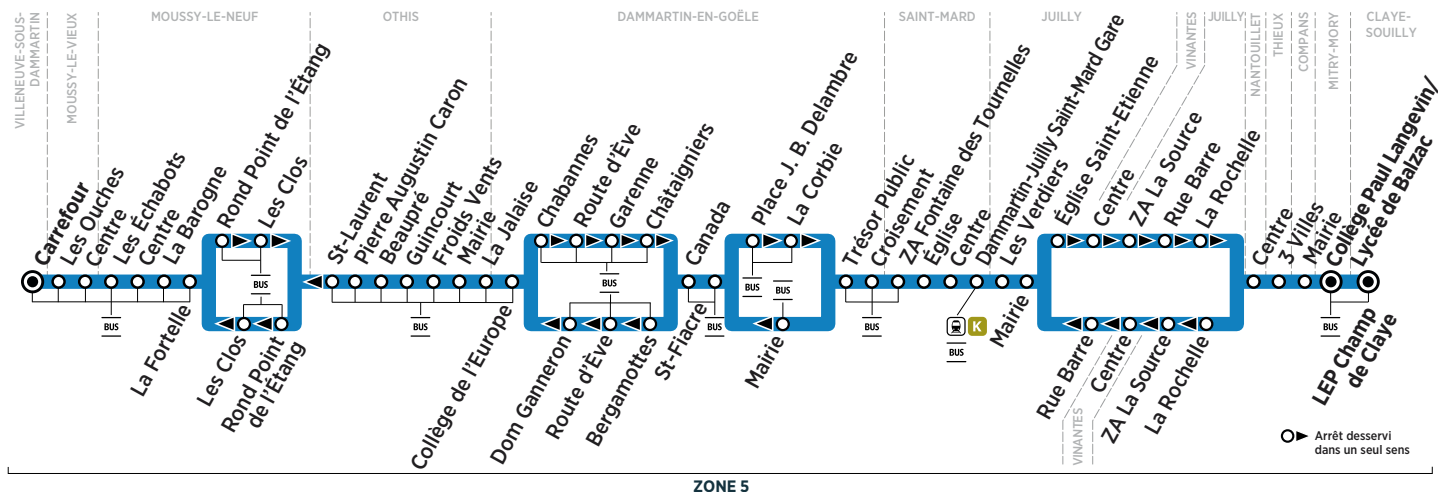

BUS 756 VILLENEUVE-SOUS-DAMMARTIN → MITRY-MORY/CLAYE-SOUILLY

Horaires valables du 2 septembre 2019 au 4 juillet 2020 en période scolaire

ZONE 5

Du lundi au vendredi

VILLENEUVE-SOUS-DAMMARTIN	Carrefour	6:23	7:13
MOUSSY-LE-VIEUX	Ouches	6:26	7:16
	Centre	6:26	7:16
MOUSSY-LE-NEUF	Les Échabots	6:32	7:22
	Centre	6:33	7:23
	La Barogne	6:35	7:25
	La Fortelle	6:36	7:26
	Rond Point de l'Étang	6:38	7:28
	Les Clos	6:39	7:29
OTHIS	Pierre Augustin Caron	6:46	7:36
	Beaupré	6:49	7:39
	Guincourt	6:50	7:40
	Froids Vents	6:51	7:41
	Mairie	6:52	7:42
	La Jalaise	6:53	7:43
DAMMARTIN-EN-GOËLE	Collège de l'Europe	6:55	7:45
	Chabannes	6:56	7:46
	Route d'Ève	6:56	7:46
	Garenne	6:58	7:48
	Châtaigniers	6:59	7:49
	Canada	7:00	7:50
	St Fiacre	7:02	7:52
	Place Jean-Baptiste Delambre	7:03	7:53
	La Corbie	7:05	7:55
	Trésor Public	7:05	7:55
	Croisement	7:07	7:57
SAINT-MARD	ZA Fontaine des Tournelles	7:12	8:02
	Église	7:14	8:04
	Centre	7:14	8:04
	Dammartin Juilly Saint-Mard Gare	7:16	8:06
JUILLY	Les Verdiers	7:20	8:10
	Mairie	7:20	8:10
	Église St-Etienne	7:21	8:11
VINANTES	Centre	7:28	8:18
JUILLY	ZA La Source	7:34	8:25
	Rue Barre	7:35	8:26
	La Rochelle	7:36	8:27
NANTOUILLET	Centre	7:38	8:30
THIEUX	Les 3 Villes	7:42	8:35
COMPANS	Mairie	7:46	8:40
MITRY-MORY	Collège Langevin/Lycée de Balzac	7:54	8:49
CLAYE-SOUILLY	LEP Champ de Claye	8:05	9:04

Samedi

6:20
6:23
6:23
6:29
6:30
6:32
6:33
6:35
6:36
6:46
6:50
6:51
6:52
6:53
6:54
6:56
6:57
6:57
6:59
7:00
7:01
7:03
7:04
7:06
7:06
7:08
7:13
7:15
7:15
7:17
7:21
7:21
7:22
7:29
7:35
7:36
7:37
7:39
7:43
7:47
7:54

Circule uniquement en période scolaire.

Pour en savoir plus, consultez notre site www.keolis-cif.com

Contact
Keolis CIF

01 48 62 38 33
Keolis-CIF.com
vianavigo.com

Bon à savoir

- Pas de service les dimanches et jours fériés.
- Nos conducteurs s'efforcent en permanence de respecter ces horaires. Les conditions de circulation peuvent toutefois causer occasionnellement des retards.