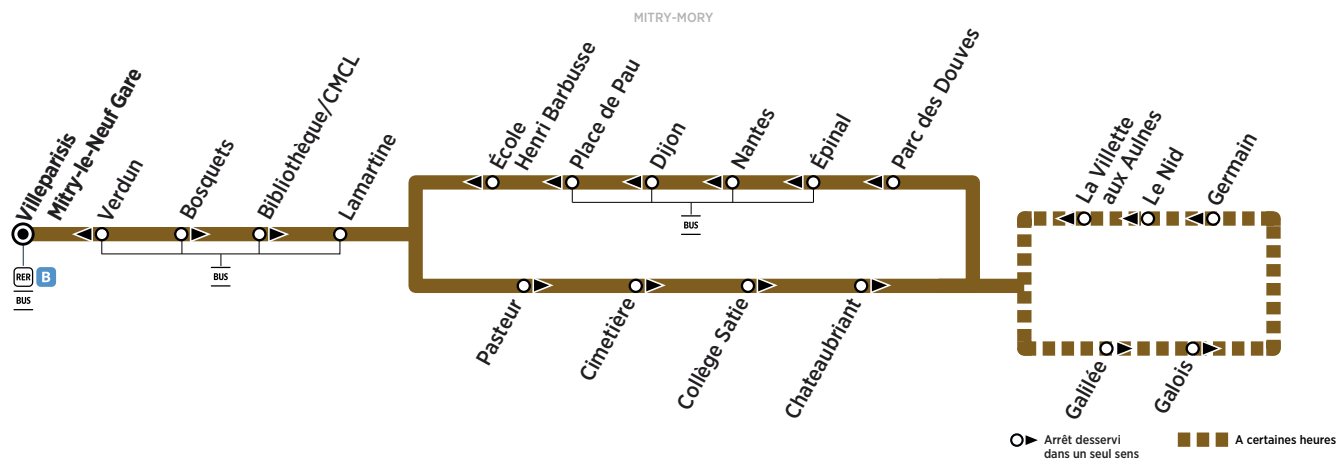

BUS 71 MITRY-MORY - CIRCUIT URBAIN

Horaires valables du 26 août 2019 au 23 août 2020

ZONE 5

Du lundi au vendredi

	Arrivée* du RER B de Paris	5:37	6:03	6:15	6:30	6:45	7:00	7:15	7:42	7:54	8:06	8:30
MITRY-MORY	Villeparisis Mitry-le-Neuf Gare	6:01	6:17	6:31	6:46	7:01	7:16	7:31	7:46	8:01	8:18	8:40
	Bosquets	6:02	6:18	6:32	6:47	7:02	7:17	7:32	7:47	8:02	8:19	8:41
	Bibliothèque/CMCL	6:04	6:20	6:34	6:49	7:04	7:19	7:34	7:49	8:04	8:21	8:43
	Lamartine	6:04	6:20	6:34	6:49	7:04	7:19	7:34	7:49	8:04	8:21	8:43
	Pasteur	6:05	6:21	6:35	6:50	7:05	7:20	7:35	7:50	8:05	8:22	8:44
	Cimetière	6:06	6:22	6:36	6:51	7:06	7:21	7:36	7:51	8:06	8:23	8:45
	Collège Satie	6:07	6:23	6:37	6:52	7:07	7:22	7:37	7:52	8:07	8:24	8:46
	Châteaubriant	6:08	6:24	6:38	6:53	7:08	7:23	7:38	7:53	8:08	8:25	8:47
	Galilée			6:42	6:57	7:12	7:27	7:42	7:57	8:12	8:29	8:51
	Galois			6:43	6:58	7:13	7:28	7:43	7:58	8:13	8:30	8:52
	Germain			6:44	6:59	7:14	7:29	7:44	7:59	8:14	8:31	8:53
	Le Nid			6:45	7:00	7:15	7:30	7:45	8:00	8:15	8:32	8:54
	La Villette aux Aulnes			6:45	7:00	7:15	7:30	7:45	8:00	8:15	8:32	8:54
	Parc des Douves	6:08	6:24	6:48	7:03	7:18	7:33	7:48	8:03	8:18	8:35	8:57
	Épinal	6:09	6:25	6:49	7:04	7:19	7:34	7:49	8:04	8:19	8:36	8:58
	Nantes	6:09	6:25	6:49	7:04	7:19	7:34	7:49	8:04	8:19	8:36	8:58
	Dijon	6:10	6:26	6:50	7:05	7:20	7:35	7:50	8:05	8:20	8:37	8:59
	Place de Pau	6:11	6:27	6:51	7:06	7:21	7:36	7:51	8:06	8:21	8:38	9:00
	École Henri Barbusse	6:13	6:29	6:53	7:08	7:23	7:38	7:53	8:08	8:23	8:40	9:02
	Lamartine	6:15	6:31	6:55	7:10	7:25	7:40	7:55	8:10	8:25	8:42	9:04
Verdun	6:16	6:32	6:56	7:11	7:26	7:41	7:56	8:11	8:26	8:43	9:05	
Villeparisis Mitry-le-Neuf Gare	6:17	6:33	6:57	7:12	7:27	7:42	7:57	8:12	8:27	8:44	9:06	
Départ* du RER B vers Paris	6:24	6:39	7:06	7:21	7:36	7:51	8:06	8:21	8:36	8:51	9:15	

* Les horaires sont donnés à titre indicatif.

Bon à savoir

Nos conducteurs s'efforcent en permanence de respecter ces horaires. Les conditions de circulation peuvent toutefois causer occasionnellement des retards.