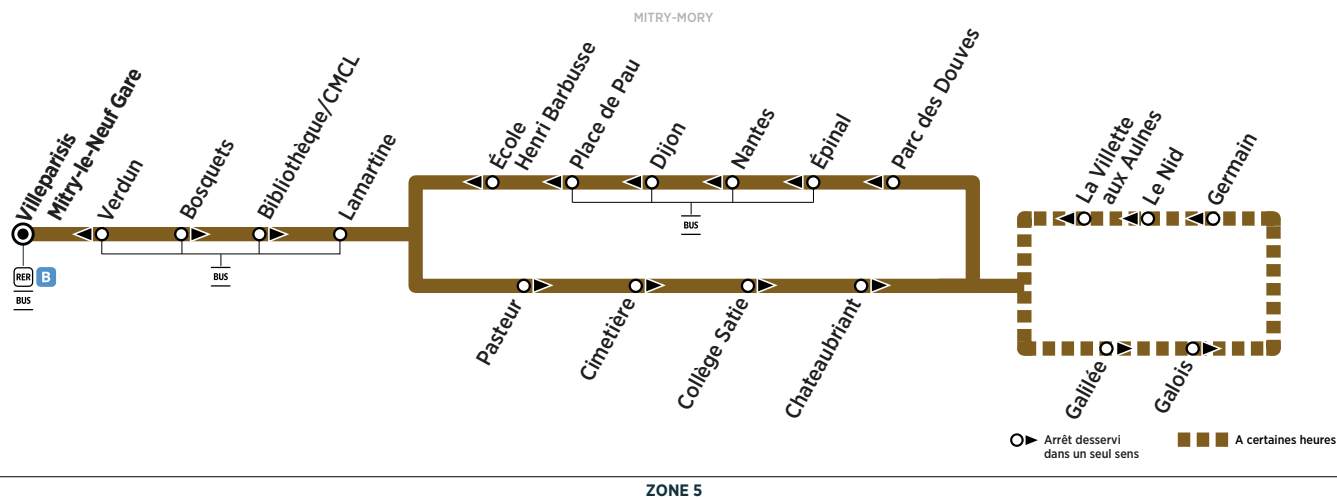

Horaires valables du 26 août 2019 au 23 août 2020

Samedi, dimanche et jours fériés

	Arrivée* du RER B de Paris	8:33	9:33	10:33	11:33	12:33	13:33	14:33	15:33	16:33	17:33	18:33
MITRY-MORY	Villeparisis Mitry-le-Neuf Gare	8:38	9:38	10:38	11:38	12:38	13:38	14:38	15:38	16:38	17:38	18:38
	Bosquets	8:39	9:39	10:39	11:39	12:39	13:39	14:39	15:39	16:39	17:39	18:39
	Bibliothèque/CMCL	8:41	9:41	10:41	11:41	12:41	13:41	14:41	15:41	16:41	17:41	18:41
	Lamartine	8:41	9:41	10:41	11:41	12:41	13:41	14:41	15:41	16:41	17:41	18:41
	Pasteur	8:42	9:42	10:42	11:42	12:42	13:42	14:42	15:42	16:42	17:42	18:42
	Cimetière	8:43	9:43	10:43	11:43	12:43	13:43	14:43	15:43	16:43	17:43	18:43
	Collège Satie	8:44	9:44	10:44	11:44	12:44	13:44	14:44	15:44	16:44	17:44	18:44
	Châteaubriant	8:45	9:45	10:45	11:45	12:45	13:45	14:45	15:45	16:45	17:45	18:45
	Parc des Douves	8:45	9:45	10:45	11:45	12:45	13:45	14:45	15:45	16:45	17:45	18:45
	Épinal	8:46	9:46	10:46	11:46	12:46	13:46	14:46	15:46	16:46	17:46	18:46
	Nantes	8:46	9:46	10:46	11:46	12:46	13:46	14:46	15:46	16:46	17:46	18:46
	Dijon	8:47	9:47	10:47	11:47	12:47	13:47	14:47	15:47	16:47	17:47	18:47
	Place de Pau	8:48	9:48	10:48	11:48	12:48	13:48	14:48	15:48	16:48	17:48	18:48
	École Henri Barbusse	8:50	9:50	10:50	11:50	12:50	13:50	14:50	15:50	16:50	17:50	18:50
	Lamartine	8:52	9:52	10:52	11:52	12:52	13:52	14:52	15:52	16:52	17:52	18:52
	Verdun	8:53	9:53	10:53	11:53	12:53	13:53	14:53	15:53	16:53	17:53	18:53
	Villeparisis Mitry-le-Neuf Gare	8:54	9:54	10:54	11:54	12:54	13:54	14:54	15:54	16:54	17:54	18:54
Départ* du RER B vers Paris	9:00	10:00	10:58	11:58	13:00	14:00	15:00	16:00	17:00	18:00	19:00	

* Les horaires sont donnés à titre indicatif.

i Bon à savoir

Nos conducteurs s'efforcent en permanence de respecter ces horaires. Les conditions de circulation peuvent toutefois causer occasionnellement des retards.

Contact
Keolis CIF

01 48 62 38 33
Keolis-CIF.com
vianavigo.com