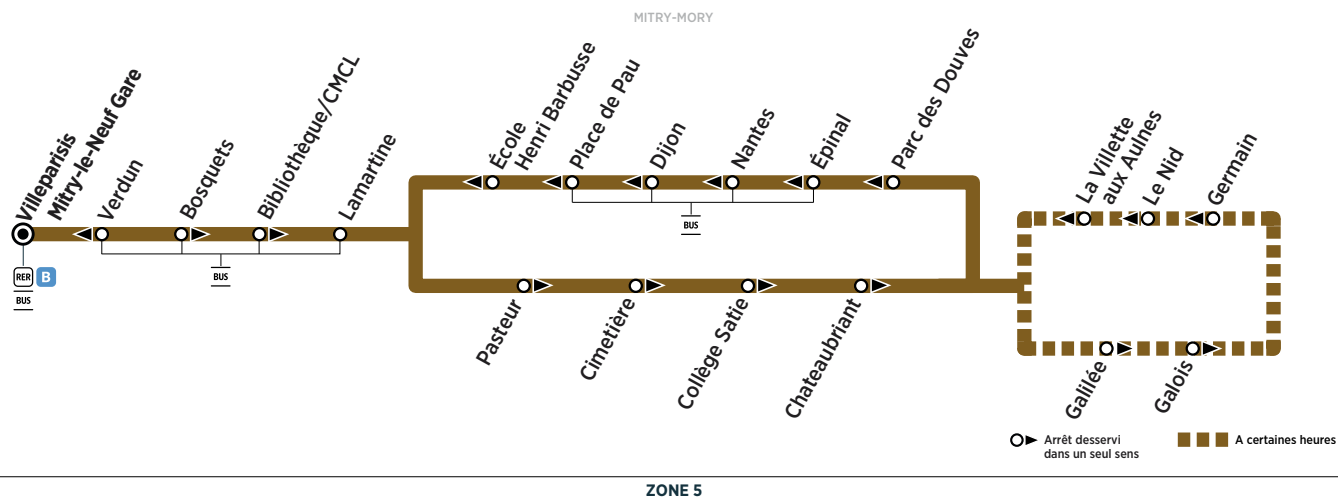

BUS 71 MITRY-MORY - CIRCUIT URBAIN

Horaires valables du 26 août 2019 au 23 août 2020

ZONE 5

Du lundi au vendredi

	Arrivée* du RER B de Paris	8:54	9:06	9:42	10:09	10:48	11:22	11:48	12:24	12:45	13:18	13:33
MITRY-MORY	Villeparisis Mitry-le-Neuf Gare	9:03	9:18	9:52	10:22	10:52	11:32	12:02	12:32	12:52	13:22	13:44
	Bosquets	9:04	9:19	9:53	10:23	10:53	11:33	12:03	12:33	12:53	13:23	13:45
	Bibliothèque/CMCL	9:06	9:21	9:55	10:25	10:55	11:35	12:05	12:35	12:55	13:25	13:47
	Lamartine	9:06	9:21	9:55	10:25	10:55	11:35	12:05	12:35	12:55	13:25	13:47
	Pasteur	9:07	9:22	9:56	10:26	10:56	11:36	12:06	12:36	12:56	13:26	13:48
	Cimetière	9:08	9:23	9:57	10:27	10:57	11:37	12:07	12:37	12:57	13:27	13:49
	Collège Satie	9:09	9:24	9:58	10:28	10:58	11:38	12:08	12:38	12:58	13:28	13:50
	Châteaubriant	9:10	9:25	9:59	10:29	10:59	11:39	12:09	12:39	12:59	13:29	13:51
	Galilée											
	Galois											
	Germain											
	Le Nid											
	La Villette aux Aulnes											
	Parc des Douves	9:10	9:25	9:59	10:29	10:59	11:39	12:09	12:39	12:59	13:29	13:51
	Épinal	9:11	9:26	10:00	10:30	11:00	11:40	12:10	12:40	13:00	13:30	13:52
	Nantes	9:11	9:26	10:00	10:30	11:00	11:40	12:10	12:40	13:00	13:30	13:52
	Dijon	9:12	9:27	10:01	10:31	11:01	11:41	12:11	12:41	13:01	13:31	13:53
	Place de Pau	9:13	9:28	10:02	10:32	11:02	11:42	12:12	12:42	13:02	13:32	13:54
	École Henri Barbusse	9:15	9:30	10:04	10:34	11:04	11:44	12:14	12:44	13:04	13:34	13:56
	Lamartine	9:17	9:32	10:06	10:36	11:06	11:46	12:16	12:46	13:06	13:36	13:58
	Verdun	9:18	9:33	10:07	10:37	11:07	11:47	12:17	12:47	13:07	13:37	13:59
	Villeparisis Mitry-le-Neuf Gare	9:19	9:34	10:08	10:38	11:08	11:48	12:18	12:48	13:08	13:38	14:00
	Départ* du RER B vers Paris	9:36	9:45	10:15	10:45	11:13	11:45	12:15	12:45	13:15	13:45	14:15

* Les horaires sont donnés à titre indicatif.

i Bon à savoir

Nos conducteurs s'efforcent en permanence de respecter ces horaires. Les conditions de circulation peuvent toutefois causer occasionnellement des retards.

Contact
Keolis CIF

01 48 62 38 33
Keolis-CIF.com
vianavigo.com