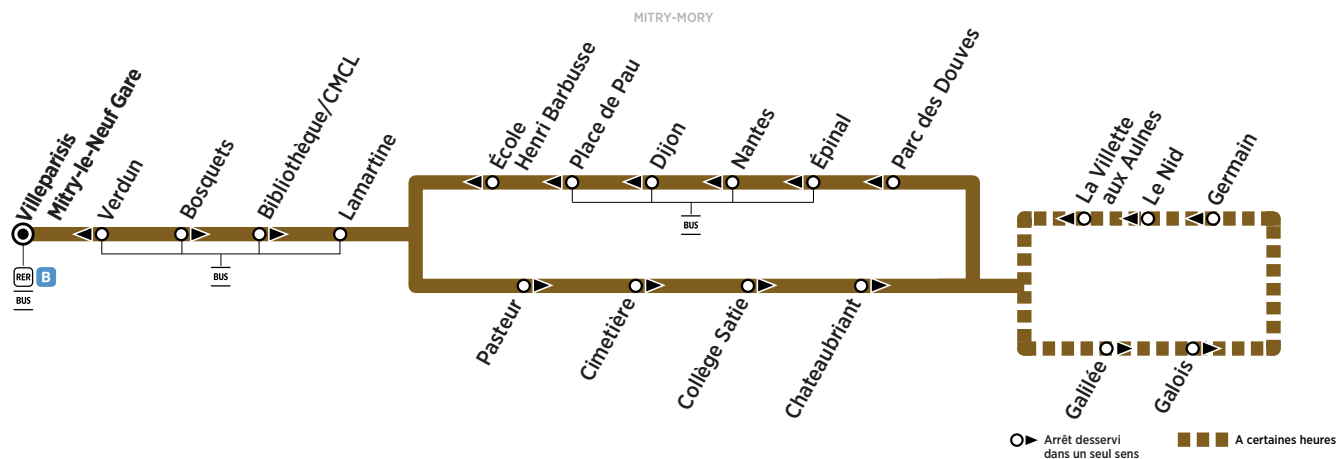

Contact
Keolis CIF

01 48 62 38 33
Keolis-CIF.com
vianavigo.com

BUS 71 MITRY-MORY - CIRCUIT URBAIN

Horaires valables du 26 août 2019 au 23 août 2020

ZONE 5

Du lundi au vendredi

	Arrivée* du RER B de Paris	18:06	18:18	18:36	18:54	19:06	19:30	19:48	20:18	20:48
MITRY-MORY	Villeparisis Mitry-le-Neuf Gare	18:10	18:25	18:45	19:01	19:17	19:34	19:54	20:24	20:54
	Bosquets	18:11	18:26	18:46	19:02	19:18	19:35	19:55	20:25	20:55
	Bibliothèque/CMCL	18:13	18:28	18:48	19:04	19:20	19:37	19:57	20:27	20:57
	Lamartine	18:13	18:28	18:48	19:04	19:20	19:37	19:57	20:27	20:57
	Pasteur	18:14	18:29	18:49	19:05	19:21	19:38	19:58	20:28	20:58
	Cimetière	18:15	18:30	18:50	19:06	19:22	19:39	19:59	20:29	20:59
	Collège Satie	18:16	18:31	18:51	19:07	19:23	19:40	20:00	20:30	21:00
	Châteaubriant	18:17	18:32	18:52	19:08	19:24	19:41	20:01	20:31	21:01
	Galilée	18:21	18:36							
	Galois	18:22	18:37							
	Germain	18:23	18:38							
	Le Nid	18:24	18:39							
	La Villette aux Aulnes	18:24	18:39							
	Parc des Douves	18:27	18:42	18:52	19:08	19:24	19:41	20:01	20:31	21:01
	Épinal	18:28	18:43	18:53	19:09	19:25	19:42	20:02	20:32	21:02
	Nantes	18:28	18:43	18:53	19:09	19:25	19:42	20:02	20:32	21:02
	Dijon	18:29	18:44	18:54	19:10	19:26	19:43	20:03	20:33	21:03
	Place de Pau	18:30	18:45	18:55	19:11	19:27	19:44	20:04	20:34	21:04
	École Henri Barbusse	18:32	18:47	18:57	19:13	19:29	19:46	20:06	20:36	21:06
	Lamartine	18:34	18:49	18:59	19:15	19:31	19:48	20:08	20:38	21:08
Verdun	18:35	18:50	19:00	19:16	19:32	19:49	20:09	20:39	21:09	
Villeparisis Mitry-le-Neuf Gare	18:36	18:51	19:01	19:17	19:33	19:50	20:10	20:40	21:10	
Départ* du RER B vers Paris	18:42	18:57	19:12	19:27	19:45	20:06	20:15	20:45	21:15	