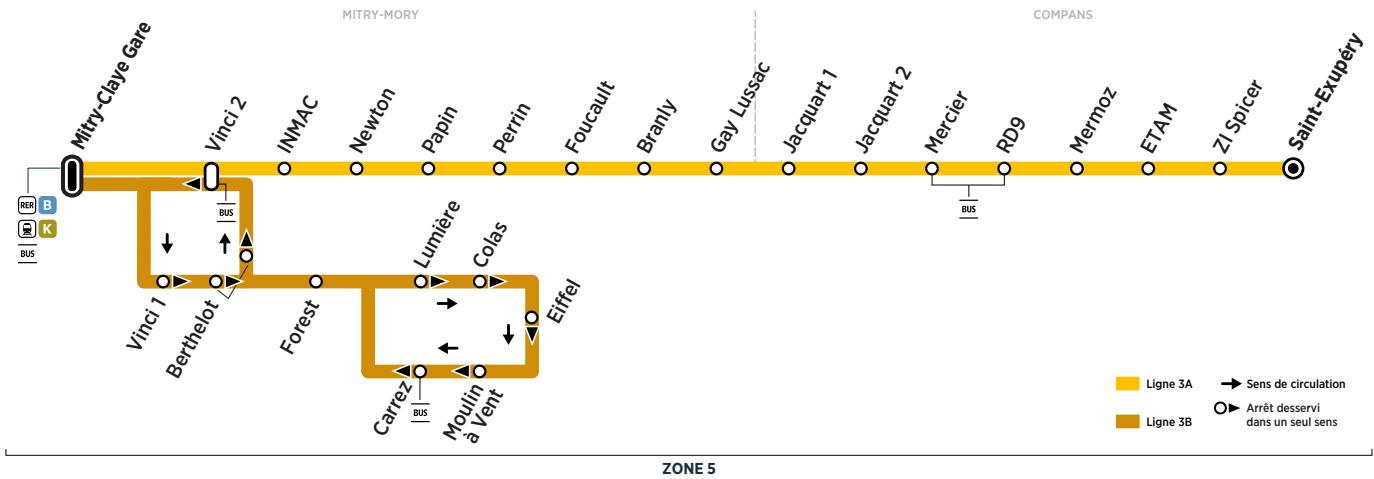

BUS 3B MITRY-MORY - Circuit de l'après-midi

Horaires valables du 26 août 2019 au 23 août 2020

Du lundi au vendredi

	Arrivée* du RER B de Paris	16:37	16:52	17:07	17:22	17:34	17:46	18:04	18:22	18:34	18:46	18:58	19:22	19:34
MITRY-MORY	Mitry-Claye Gare	16:40	16:54	17:12	17:26	17:40	17:54	18:12	18:26	18:40	18:54	19:12	19:26	19:40
	Vinci 1	16:42	16:56	17:14	17:28	17:42	17:56	18:14	18:28	18:42	18:56	19:14	19:28	19:42
	Berthelot	16:43	16:57	17:15	17:29	17:43	17:57	18:15	18:29	18:43	18:57	19:15	19:29	19:43
	Forest	16:44	16:58	17:16	17:30	17:44	17:58	18:16	18:30	18:44	18:58	19:16	19:30	19:44
	Lumières	16:45	16:59	17:17	17:31	17:45	17:59	18:17	18:31	18:45	18:59	19:17	19:31	19:45
	Colas	16:45	16:59	17:17	17:31	17:45	17:59	18:17	18:31	18:45	18:59	19:17	19:31	19:45
	Eiffel	16:45	16:59	17:17	17:31	17:45	17:59	18:17	18:31	18:45	18:59	19:17	19:31	19:45
	Moulin à Vent	16:46	17:00	17:18	17:32	17:46	18:00	18:18	18:32	18:46	19:00	19:18	19:32	19:46
	Carrez	16:46	17:00	17:18	17:32	17:46	18:00	18:18	18:32	18:46	19:00	19:18	19:32	19:46
	Forest	16:48	17:02	17:20	17:34	17:48	18:02	18:20	18:34	18:48	19:02	19:20	19:34	19:48
	Berthelot	16:50	17:04	17:22	17:36	17:50	18:04	18:22	18:36	18:50	19:04	19:22	19:36	19:50
	Vinci 2	16:51	17:05	17:23	17:37	17:51	18:05	18:23	18:37	18:51	19:05	19:23	19:37	19:51
	Mitry-Claye Gare	16:54	17:08	17:26	17:40	17:54	18:08	18:26	18:40	18:54	19:08	19:26	19:40	19:54
	Départ* du RER B vers Paris	16:59	17:11	17:35	17:47	17:59	18:11	18:35	18:47	18:59	19:11	19:35	19:47	20:11

* Les horaires sont donnés à titre indicatif.

Contact
Keolis CIF

01 48 62 38 33
Keolis-CIF.com
vianavigo.com

i Bon à savoir

- Pas de service les samedis, dimanches et jours fériés.
- Nos conducteurs s'efforcent en permanence de respecter ces horaires. Les conditions de circulation peuvent toutefois causer occasionnellement des retards.