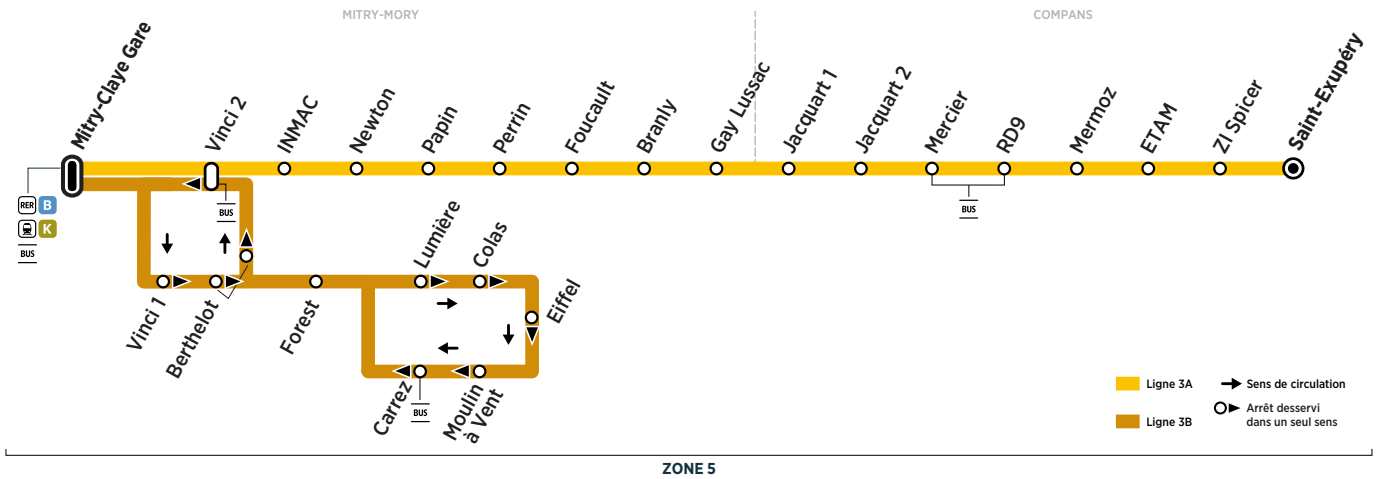

BUS 3B MITRY-MORY - Circuit du matin

Horaires valables du 26 août 2019 au 23 août 2020

ZONE 5

Du lundi au vendredi

	Arrivée* du RER B de Paris	6:07	6:19	6:34	6:49	7:04	7:19	7:34	7:46	7:58	8:22	8:34	8:46	8:58	9:22
MITRY-MORY	Mitry-Claye Gare	6:10	6:25	6:40	6:55	7:10	7:25	7:40	7:55	8:12	8:26	8:40	8:54	9:12	9:26
	Vinci 1	6:12	6:27	6:42	6:57	7:12	7:27	7:42	7:57	8:14	8:28	8:42	8:56	9:14	9:28
	Berthelot	6:13	6:28	6:43	6:58	7:13	7:28	7:43	7:58	8:15	8:29	8:43	8:57	9:15	9:29
	Forest	6:14	6:29	6:44	6:59	7:14	7:29	7:44	7:59	8:16	8:30	8:44	8:58	9:16	9:30
	Lumière	6:15	6:30	6:45	7:00	7:15	7:30	7:45	8:00	8:17	8:31	8:45	8:59	9:17	9:31
	Colas	6:15	6:30	6:45	7:00	7:15	7:30	7:45	8:00	8:17	8:31	8:45	8:59	9:17	9:31
	Eiffel	6:15	6:30	6:45	7:00	7:15	7:30	7:45	8:00	8:17	8:31	8:45	8:59	9:17	9:31
	Moulin à Vent	6:16	6:31	6:46	7:01	7:16	7:31	7:46	8:01	8:18	8:32	8:46	9:00	9:18	9:32
	Carrez	6:16	6:31	6:46	7:01	7:16	7:31	7:46	8:01	8:18	8:32	8:46	9:00	9:18	9:32
	Forest	6:18	6:33	6:48	7:03	7:18	7:33	7:48	8:03	8:20	8:34	8:48	9:02	9:20	9:34
	Berthelot	6:20	6:35	6:50	7:05	7:20	7:35	7:50	8:05	8:22	8:36	8:50	9:04	9:22	9:36
	Vinci 2	6:21	6:36	6:51	7:06	7:21	7:36	7:51	8:06	8:23	8:37	8:51	9:05	9:23	9:37
	Mitry-Claye Gare	6:24	6:39	6:54	7:09	7:24	7:39	7:54	8:09	8:26	8:40	8:54	9:08	9:26	9:40
	Départ* du RER B vers Paris	6:41	6:53	7:05	7:17	7:29	7:47	8:05	8:17	8:35	8:47	9:11	9:11	9:41	9:56