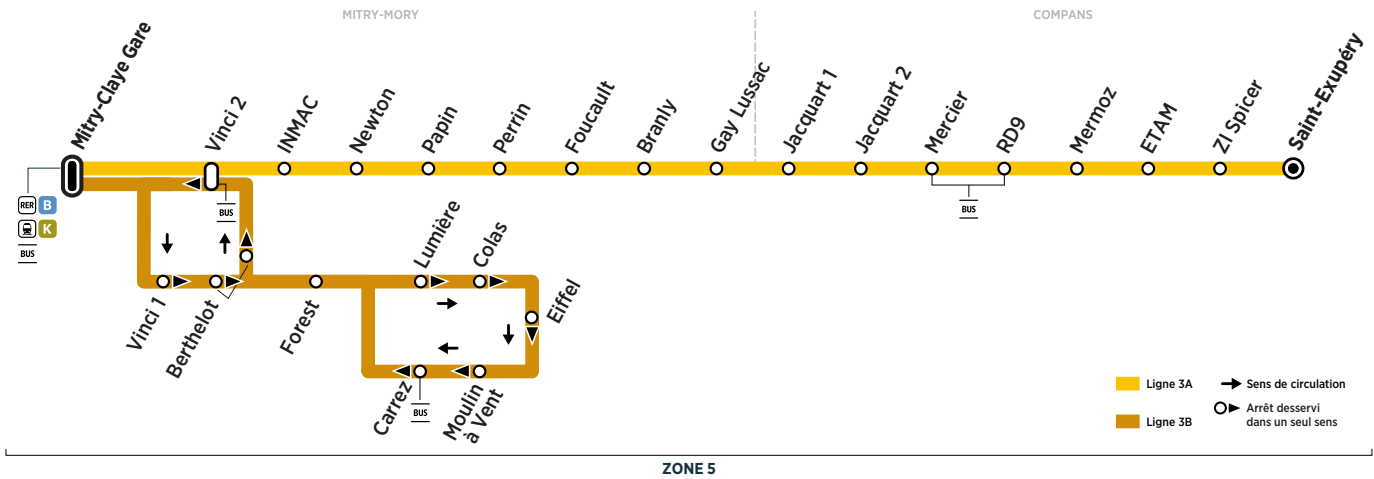

# BUS 3A MITRY-MORY → COMPANS

Horaires valables du 26 août 2019 au 23 août 2020

ZONE 5

## Du lundi au vendredi

	Arrivée* du RER B de Paris	6:07	6:19	6:34	6:49	7:04	7:19	7:34	7:46	7:58	8:10	8:22	8:34
MITRY-MORY	Mitry Claye Gare	6:10	6:22	6:37	6:52	7:07	7:22	7:37	7:49	8:02	8:14	8:25	8:37
	Vinci 2	6:12	6:24	6:39	6:54	7:09	7:24	7:39	7:51	8:04	8:16	8:27	8:39
	Inmac	6:13	6:25	6:40	6:55	7:10	7:25	7:40	7:52	8:05	8:17	8:28	8:40
	Newton	6:14	6:26	6:41	6:56	7:11	7:26	7:41	7:53	8:06	8:18	8:29	8:41
	Papin	6:15	6:27	6:42	6:57	7:12	7:27	7:42	7:54	8:07	8:19	8:30	8:42
	Perrin	6:16	6:28	6:43	6:58	7:13	7:28	7:43	7:55	8:08	8:20	8:31	8:43
	Foucault	6:17	6:29	6:44	6:59	7:14	7:29	7:44	7:56	8:09	8:21	8:32	8:44
	Branly	6:17	6:29	6:44	6:59	7:14	7:29	7:44	7:56	8:09	8:21	8:32	8:44
	Gay Lussac	6:18	6:30	6:45	7:00	7:15	7:30	7:45	7:57	8:10	8:22	8:33	8:45
	COMPANS	Jacquart 1	6:19	6:31	6:46	7:01	7:16	7:31	7:46	7:58	8:11	8:23	8:34
Jacquart 2		6:20	6:32	6:47	7:02	7:17	7:32	7:47	7:59	8:12	8:24	8:35	8:47
Mercier		6:21	6:33	6:48	7:03	7:18	7:33	7:48	8:00	8:13	8:25	8:36	8:48
RD 9		6:22	6:34	6:49	7:04	7:19	7:34	7:49	8:01	8:14	8:26	8:37	8:49
Mermoz		6:23	6:35	6:50	7:05	7:20	7:35	7:50	8:02	8:15	8:27	8:38	8:50
Etam		6:25	6:37	6:52	7:07	7:22	7:37	7:52	8:04	8:17	8:29	8:40	8:52
ZI Spicers		6:25	6:37	6:52	7:07	7:22	7:37	7:52	8:04	8:17	8:29	8:40	8:52
Saint Exupéry		6:26	6:38	6:53	7:08	7:23	7:38	7:53	8:05	8:18	8:30	8:41	8:53