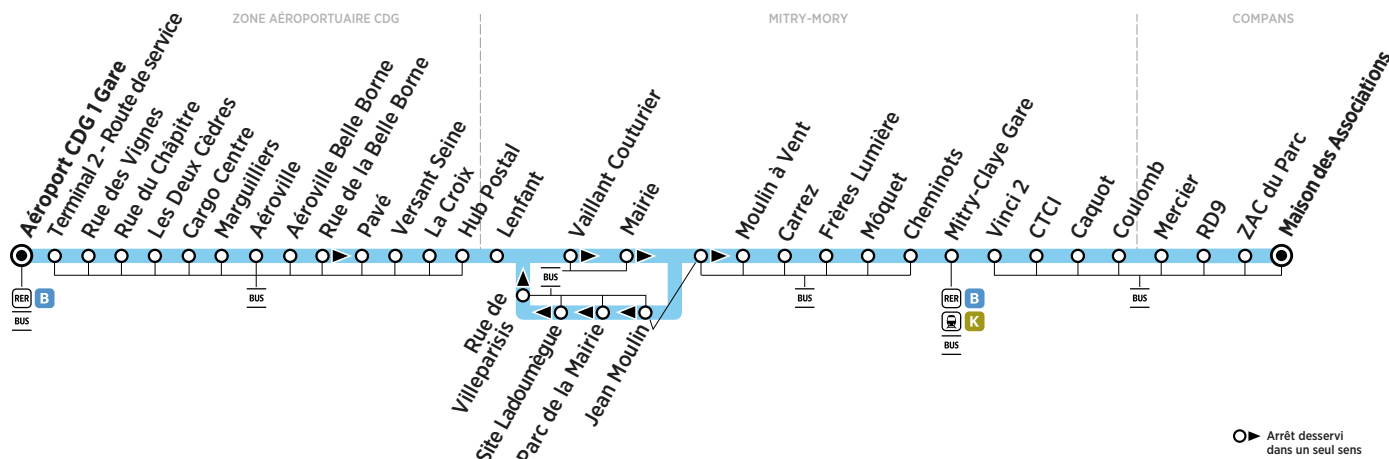

BUS 24 ZONE AÉROPORTUAIRE CDG → COMPANS

Horaires valables du 26 août 2019 au 23 août 2020

ZONE 5

Du lundi au vendredi

ZONE AÉROPORTUAIRE CDG	Aéroport CDG 1 Gare		6:50	7:20	7:50	8:20	8:50	9:20	9:50	10:20	10:50
	Terminal 2 - Route de service	Filéo	6:52	7:22	7:52	8:22	8:52	9:22	9:52	10:22	10:52
	Rue des Vignes	prend	6:55	7:25	7:55	8:25	8:55	9:25	9:55	10:25	10:55
	Rue du Chapitre	le relais de la ligne 24	6:56	7:26	7:56	8:26	8:56	9:26	9:56	10:26	10:56
	Les Deux Cèdres		6:57	7:27	7:57	8:27	8:57	9:27	9:57	10:27	10:57
	Cargo Centre	pour	6:58	7:28	7:58	8:28	8:58	9:28	9:58	10:28	10:58
	Marguilliers	rejoindre la zone aéroportuaire CDG	6:59	7:29	7:59	8:29	8:59	9:29	9:59	10:29	10:59
	Aéroville		7:00	7:30	8:00	8:30	9:00	9:30	10:00	10:30	11:00
	Aéroville Belle Borne	24h/24 et 7j/7.	7:01	7:31	8:01	8:31	9:01	9:31	10:01	10:31	11:01
	Rue de la Belle Borne		7:02	7:32	8:02	8:32	9:02	9:32	10:02	10:32	11:02
	Pavé	7:03	7:33	8:03	8:33	9:03	9:33	10:03	10:33	11:03	
	Versant Seine	7:04	7:34	8:04	8:34	9:04	9:34	10:04	10:34	11:04	
	La Croix	7:05	7:35	8:05	8:35	9:05	9:35	10:05	10:35	11:05	
Hub Postal	7:07	7:37	8:07	8:37	9:07	9:37	10:07	10:37	11:07		
MITRY-MORY	Lenfant	7:14	7:44	8:14	8:44	9:14	9:44	10:14	10:44	11:14	
	Vaillant Couturier	7:15	7:45	8:15	8:45	9:15	9:45	10:15	10:45	11:15	
	Mairie	7:16	7:46	8:16	8:46	9:16	9:46	10:16	10:46	11:16	
	Jean Moulin	7:17	7:47	8:17	8:47	9:17	9:47	10:17	10:47	11:17	
	Moulin à Vent	7:18	7:48	8:18	8:48	9:18	9:48	10:18	10:48	11:18	
	Carrez	7:19	7:49	8:19	8:49	9:19	9:49	10:19	10:49	11:19	
	Frères Lumière	7:20	7:50	8:20	8:50	9:20	9:50	10:20	10:50	11:20	
	Mòquet	7:21	7:51	8:21	8:51	9:21	9:51	10:21	10:51	11:21	
	Cheminots	7:22	7:52	8:22	8:52	9:22	9:52	10:22	10:52	11:22	
	Mitry-Claye Gare	7:24	7:54	8:24	8:54	9:24	9:54	10:24	10:54	11:24	
	Vinci 2	7:27	7:57	8:27	8:57	9:27	9:57	10:27	10:57	11:27	
	CTCI	7:28	7:58	8:28	8:58	9:28	9:58	10:28	10:58	11:28	
	Caquot	7:29	7:59	8:29	8:59	9:29	9:59	10:29	10:59	11:29	
COMPANS	Coulomb	7:30	8:00	8:30	9:00	9:30	10:00	10:30	11:00	11:30	
	Mercier	7:31	8:01	8:31	9:01	9:31	10:01	10:31	11:01	11:31	
	RD 9	7:33	8:03	8:33	9:03	9:33	10:03	10:33	11:03	11:33	
	ZAC du Parc	7:34	8:04	8:34	9:04	9:34	10:04	10:34	11:04	11:34	
	Maison des Associations	7:35	8:05	8:35	9:05	9:35	10:05	10:35	11:05	11:35	