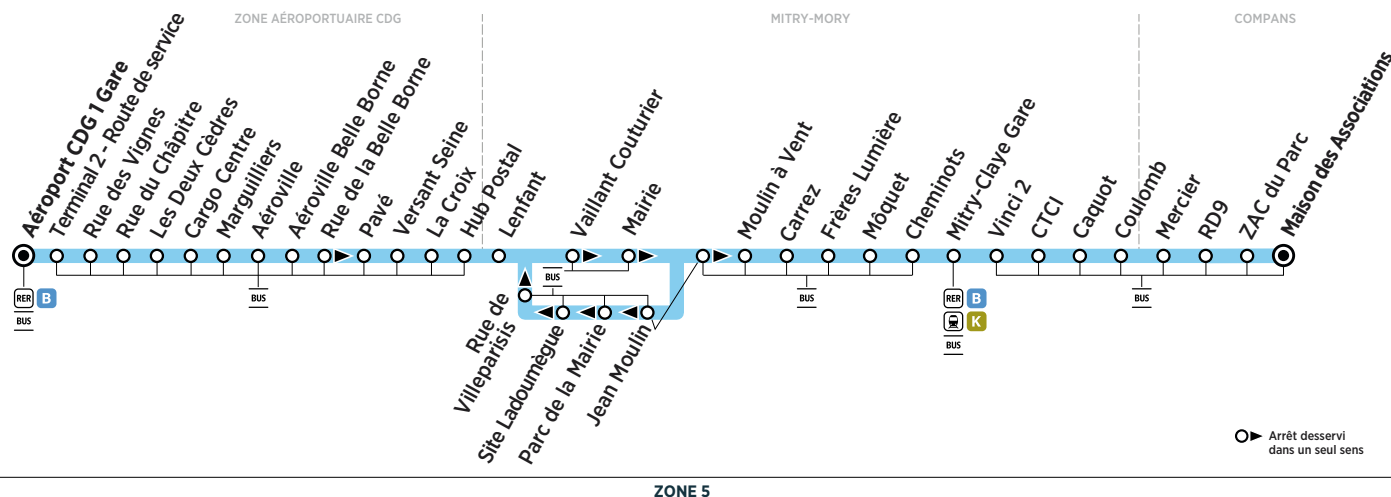

BUS 24 ZONE AÉROPORTUAIRE CDG → COMPANS

Horaires valables du 26 août 2019 au 23 août 2020

ZONE 5

Dimanche et jours fériés

ZONE AÉROPORTUAIRE CDG	Aéroport CDG 1 Gare	15:30	16:30	17:30	18:30	19:30	<div style="border: 1px solid black; padding: 5px; text-align: center;"> Filéo prend le relais de la ligne 24 pour rejoindre la Zone Aéroportuaire CDG 24h/24 et 7j/7. </div>
	Terminal 2 - Route de service	15:32	16:32	17:32	18:32	19:32	
	Rue des Vignes	15:35	16:35	17:35	18:35	19:35	
	Rue du Chapitre	15:36	16:36	17:36	18:36	19:36	
	Les Deux Cèdres	15:37	16:37	17:37	18:37	19:37	
	Cargo Centre	15:38	16:38	17:38	18:38	19:38	
	Marguilliers	15:39	16:39	17:39	18:39	19:39	
	Aéroville	15:40	16:40	17:40	18:40	19:40	
	Aéroville Belle Borne	15:41	16:41	17:41	18:41	19:41	
	Rue de la Belle Borne	15:42	16:42	17:42	18:42	19:42	
	Pavé	15:43	16:43	17:43	18:43	19:43	
	Versant Seine	15:44	16:44	17:44	18:44	19:44	
	La Croix	15:45	16:45	17:45	18:45	19:45	
MITRY-MORY	Hub Postal	15:47	16:47	17:47	18:47	19:47	
	Lenfant	15:54	16:54	17:54	18:54	19:54	
	Vaillant Couturier	15:55	16:55	17:55	18:55	19:55	
	Mairie	15:56	16:56	17:56	18:56	19:56	
	Jean Moulin	15:57	16:57	17:57	18:57	19:57	
	Moulin à Vent	15:58	16:58	17:58	18:58	19:58	
	Carrez	15:59	16:59	17:59	18:59	19:59	
	Frères Lumière	16:00	17:00	18:00	19:00	20:00	
	Môquet	16:01	17:01	18:01	19:01	20:01	
	Cheminots	16:02	17:02	18:02	19:02	20:02	
	Mitry-Claye Gare	16:04	17:04	18:04	19:04	20:04	
COMPANS	Vinci 2	16:07	17:07	18:07	19:07	20:07	
	CTCI	16:08	17:08	18:08	19:08	20:08	
	Caquot	16:09	17:09	18:09	19:09	20:09	
	Coulomb	16:10	17:10	18:10	19:10	20:10	
	Mercier	16:11	17:11	18:11	19:11	20:11	
	RD 9	16:13	17:13	18:13	19:13	20:13	
	ZAC du Parc	16:14	17:14	18:14	19:14	20:14	
	Maison des Associations	16:15	17:15	18:15	19:15	20:15	