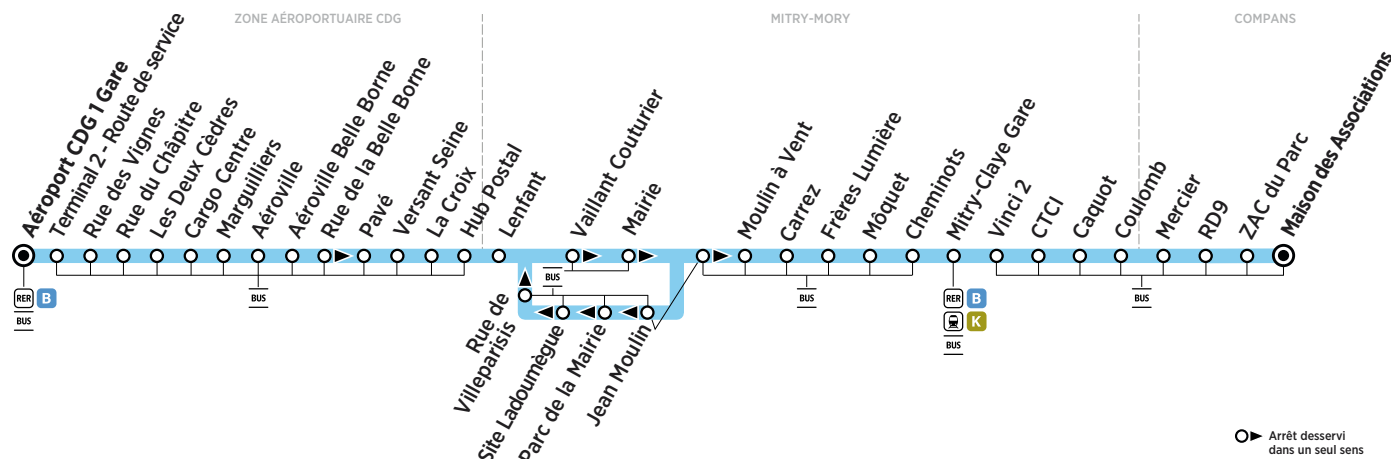

BUS 24 ZONE AÉROPORTUAIRE CDG → COMPANS

Horaires valables du 26 août 2019 au 23 août 2020

ZONE 5

Du lundi au vendredi

ZONE AÉROPORTUAIRE CDG	Aéroport CDG 1 Gare	16:50	17:20	17:50	18:20	18:50	19:20	19:50	<div style="border: 1px solid black; padding: 5px; text-align: center;"> Filéo prend le relais de la ligne 24 pour rejoindre la Zone Aéroportuaire CDG 24h/24 et 7j/7. </div>
	Terminal 2 - Route de service	16:52	17:22	17:52	18:22	18:52	19:22	19:52	
	Rue des Vignes	16:55	17:25	17:55	18:25	18:55	19:25	19:55	
	Rue du Chapitre	16:56	17:26	17:56	18:26	18:56	19:26	19:56	
	Les Deux Cèdres	16:57	17:27	17:57	18:27	18:57	19:27	19:57	
	Cargo Centre	16:58	17:28	17:58	18:28	18:58	19:28	19:58	
	Marguilliers	16:59	17:29	17:59	18:29	18:59	19:29	19:59	
	Aéroville	17:00	17:30	18:00	18:30	19:00	19:30	20:00	
	Aéroville Belle Borne	17:01	17:31	18:01	18:31	19:01	19:31	20:01	
	Rue de la Belle Borne	17:02	17:32	18:02	18:32	19:02	19:32	20:02	
	Pavé	17:03	17:33	18:03	18:33	19:03	19:33	20:03	
	Versant Seine	17:04	17:34	18:04	18:34	19:04	19:34	20:04	
	La Croix	17:05	17:35	18:05	18:35	19:05	19:35	20:05	
MITRY-MORY	Hub Postal	17:07	17:37	18:07	18:37	19:07	19:37	20:07	
	Lenfant	17:14	17:44	18:14	18:44	19:14	19:44	20:14	
	Vaillant Couturier	17:15	17:45	18:15	18:45	19:15	19:45	20:15	
	Mairie	17:16	17:46	18:16	18:46	19:16	19:46	20:16	
	Jean Moulin	17:17	17:47	18:17	18:47	19:17	19:47	20:17	
	Moulin à Vent	17:18	17:48	18:18	18:48	19:18	19:48	20:18	
	Carrez	17:19	17:49	18:19	18:49	19:19	19:49	20:19	
	Frères Lumière	17:20	17:50	18:20	18:50	19:20	19:50	20:20	
	Môquet	17:21	17:51	18:21	18:51	19:21	19:51	20:21	
	Cheminots	17:22	17:52	18:22	18:52	19:22	19:52	20:22	
	Mitry-Claye Gare	17:24	17:54	18:24	18:54	19:24	19:54	20:24	
	Vinci 2	17:27	17:57	18:27	18:57	19:27	19:57	20:27	
	CTCI	17:28	17:58	18:28	18:58	19:28	19:58	20:28	
COMPANS	Caquot	17:29	17:59	18:29	18:59	19:29	19:59	20:29	
	Coulomb	17:30	18:00	18:30	19:00	19:30	20:00	20:30	
	Mercier	17:31	18:01	18:31	19:01	19:31	20:01	20:31	
	RD 9	17:33	18:03	18:33	19:03	19:33	20:03	20:33	
	ZAC du Parc	17:34	18:04	18:34	19:04	19:34	20:04	20:34	
Maison des Associations	17:35	18:05	18:35	19:05	19:35	20:05	20:35		