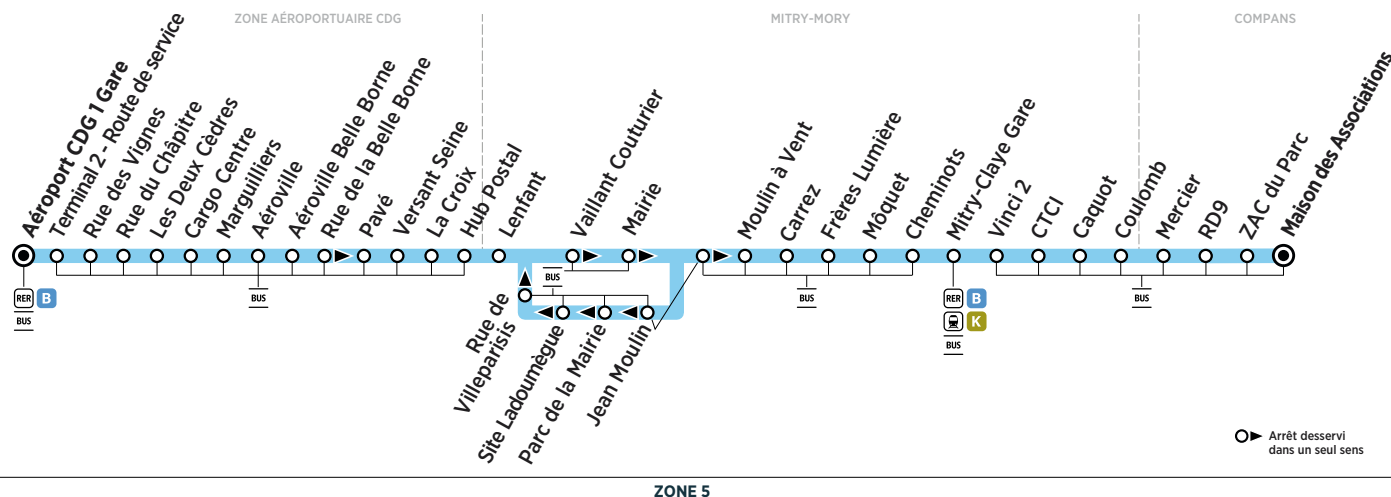

BUS 24 ZONE AÉROPORTUAIRE CDG → COMPANS

Horaires valables du 26 août 2019 au 23 août 2020

ZONE 5

Samedi

ZONE AÉROPORTUAIRE CDG	Aéroport CDG 1 Gare		7:30	8:30	9:30	10:30	11:30	12:15	12:45	13:15	13:45	14:15	14:45
	Terminal 2 - Route de service	Filéo	7:32	8:32	9:32	10:32	11:32	12:17	12:47	13:17	13:47	14:17	14:47
	Rue des Vignes	prend le relais de la ligne	7:35	8:35	9:35	10:35	11:35	12:20	12:50	13:20	13:50	14:20	14:50
	Rue du Chapitre		7:36	8:36	9:36	10:36	11:36	12:21	12:51	13:21	13:51	14:21	14:51
	Les Deux Cèdres		7:37	8:37	9:37	10:37	11:37	12:22	12:52	13:22	13:52	14:22	14:52
	Cargo Centre		7:38	8:38	9:38	10:38	11:38	12:23	12:53	13:23	13:53	14:23	14:53
	Marguilliers	24 pour rejoindre la zone aéroportuaire	7:39	8:39	9:39	10:39	11:39	12:24	12:54	13:24	13:54	14:24	14:54
	Aéroville		7:40	8:40	9:40	10:40	11:40	12:25	12:55	13:25	13:55	14:25	14:55
	Aéroville Belle Borne		7:41	8:41	9:41	10:41	11:41	12:26	12:56	13:26	13:56	14:26	14:56
	Rue de la Belle Borne	CDG 24h/24 et 7j/7.	7:42	8:42	9:42	10:42	11:42	12:27	12:57	13:27	13:57	14:27	14:57
	Pavé		7:43	8:43	9:43	10:43	11:43	12:28	12:58	13:28	13:58	14:28	14:58
	Versant Seine		7:44	8:44	9:44	10:44	11:44	12:29	12:59	13:29	13:59	14:29	14:59
	La Croix		7:45	8:45	9:45	10:45	11:45	12:30	13:00	13:30	14:00	14:30	15:00
Hub Postal	7:47		8:47	9:47	10:47	11:47	12:32	13:02	13:32	14:02	14:32	15:02	
MITRY-MORY	Lenfant		7:54	8:54	9:54	10:54	11:54	12:39	13:09	13:39	14:09	14:39	15:09
	Vaillant Couturier		7:55	8:55	9:55	10:55	11:55	12:40	13:10	13:40	14:10	14:40	15:10
	Mairie		7:56	8:56	9:56	10:56	11:56	12:41	13:11	13:41	14:11	14:41	15:11
	Jean Moulin		7:57	8:57	9:57	10:57	11:57	12:42	13:12	13:42	14:12	14:42	15:12
	Moulin à Vent		7:58	8:58	9:58	10:58	11:58	12:43	13:13	13:43	14:13	14:43	15:13
	Carrez		7:59	8:59	9:59	10:59	11:59	12:44	13:14	13:44	14:14	14:44	15:14
	Frères Lumière		8:00	9:00	10:00	11:00	12:00	12:45	13:15	13:45	14:15	14:45	15:15
	Môquet		8:01	9:01	10:01	11:01	12:01	12:46	13:16	13:46	14:16	14:46	15:16
	Cheminots		8:02	9:02	10:02	11:02	12:02	12:47	13:17	13:47	14:17	14:47	15:17
	Mitry-Claye Gare		8:04	9:04	10:04	11:04	12:04	12:49	13:19	13:49	14:19	14:49	15:19
COMPANS	Vinci 2		8:07	9:07	10:07	11:07	12:07	12:52	13:22	13:52	14:22	14:52	15:22
	CTCI		8:08	9:08	10:08	11:08	12:08	12:53	13:23	13:53	14:23	14:53	15:23
	Caquot		8:09	9:09	10:09	11:09	12:09	12:54	13:24	13:54	14:24	14:54	15:24
	Coulomb		8:10	9:10	10:10	11:10	12:10	12:55	13:25	13:55	14:25	14:55	15:25
	Mercier		8:11	9:11	10:11	11:11	12:11	12:56	13:26	13:56	14:26	14:56	15:26
	RD 9		8:13	9:13	10:13	11:13	12:13	12:58	13:28	13:58	14:28	14:58	15:28
	ZAC du Parc		8:14	9:14	10:14	11:14	12:14	12:59	13:29	13:59	14:29	14:59	15:29
Maison des Associations		8:15	9:15	10:15	11:15	12:15	13:00	13:30	14:00	14:30	15:00	15:30	