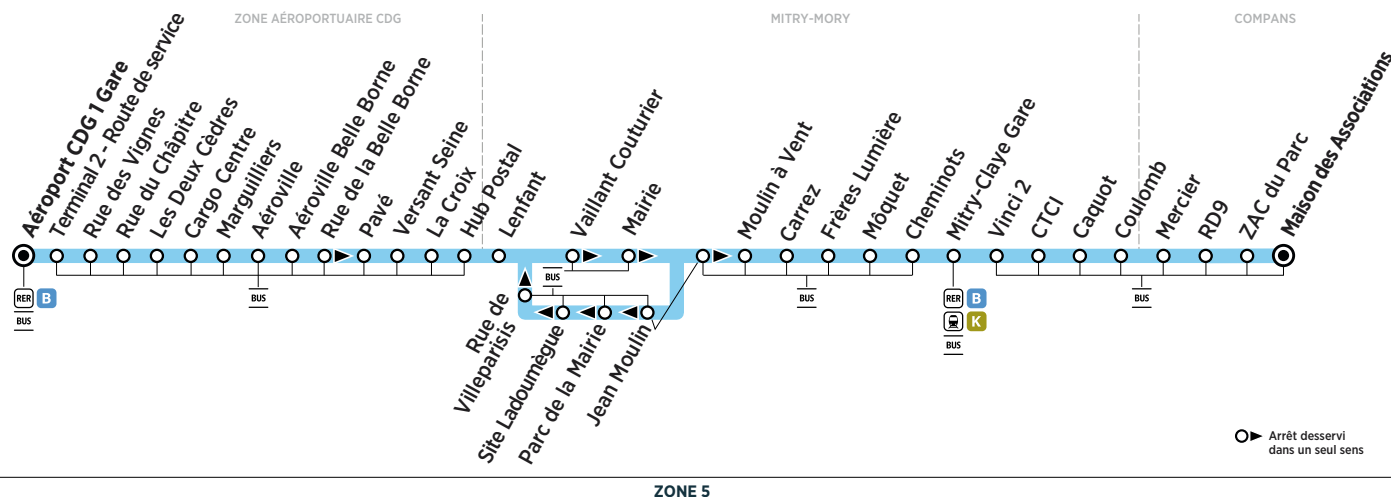

BUS 24 ZONE AÉROPORTUAIRE CDG → COMPANS

Horaires valables du 26 août 2019 au 23 août 2020

ZONE 5

Du lundi au vendredi

ZONE AÉROPORTUAIRE CDG	Aéroport CDG 1 Gare	11:20	11:50	12:20	12:50	13:20	13:50	14:20	14:50	15:20	15:50	16:20
	Terminal 2 - Route de service	11:22	11:52	12:22	12:52	13:22	13:52	14:22	14:52	15:22	15:52	16:22
	Rue des Vignes	11:25	11:55	12:25	12:55	13:25	13:55	14:25	14:55	15:25	15:55	16:25
	Rue du Chapitre	11:26	11:56	12:26	12:56	13:26	13:56	14:26	14:56	15:26	15:56	16:26
	Les Deux Cèdres	11:27	11:57	12:27	12:57	13:27	13:57	14:27	14:57	15:27	15:57	16:27
	Cargo Centre	11:28	11:58	12:28	12:58	13:28	13:58	14:28	14:58	15:28	15:58	16:28
	Marguilliers	11:29	11:59	12:29	12:59	13:29	13:59	14:29	14:59	15:29	15:59	16:29
	Aéroville	11:30	12:00	12:30	13:00	13:30	14:00	14:30	15:00	15:30	16:00	16:30
	Aéroville Belle Borne	11:31	12:01	12:31	13:01	13:31	14:01	14:31	15:01	15:31	16:01	16:31
	Rue de la Belle Borne	11:32	12:02	12:32	13:02	13:32	14:02	14:32	15:02	15:32	16:02	16:32
	Pavé	11:33	12:03	12:33	13:03	13:33	14:03	14:33	15:03	15:33	16:03	16:33
	Versant Seine	11:34	12:04	12:34	13:04	13:34	14:04	14:34	15:04	15:34	16:04	16:34
	La Croix	11:35	12:05	12:35	13:05	13:35	14:05	14:35	15:05	15:35	16:05	16:35
	Hub Postal	11:37	12:07	12:37	13:07	13:37	14:07	14:37	15:07	15:37	16:07	16:37
MITRY-MORY	Lenfant	11:44	12:14	12:44	13:14	13:44	14:14	14:44	15:14	15:44	16:14	16:44
	Vaillant Couturier	11:45	12:15	12:45	13:15	13:45	14:15	14:45	15:15	15:45	16:15	16:45
	Mairie	11:46	12:16	12:46	13:16	13:46	14:16	14:46	15:16	15:46	16:16	16:46
	Jean Moulin	11:47	12:17	12:47	13:17	13:47	14:17	14:47	15:17	15:47	16:17	16:47
	Moulin à Vent	11:48	12:18	12:48	13:18	13:48	14:18	14:48	15:18	15:48	16:18	16:48
	Carrez	11:49	12:19	12:49	13:19	13:49	14:19	14:49	15:19	15:49	16:19	16:49
	Frères Lumière	11:50	12:20	12:50	13:20	13:50	14:20	14:50	15:20	15:50	16:20	16:50
	Môquet	11:51	12:21	12:51	13:21	13:51	14:21	14:51	15:21	15:51	16:21	16:51
	Cheminots	11:52	12:22	12:52	13:22	13:52	14:22	14:52	15:22	15:52	16:22	16:52
	Mitry-Claye Gare	11:54	12:24	12:54	13:24	13:54	14:24	14:54	15:24	15:54	16:24	16:54
	Vinci 2	11:57	12:27	12:57	13:27	13:57	14:27	14:57	15:27	15:57	16:27	16:57
COMPANS	CTCI	11:58	12:28	12:58	13:28	13:58	14:28	14:58	15:28	15:58	16:28	16:58
	Caquot	11:59	12:29	12:59	13:29	13:59	14:29	14:59	15:29	15:59	16:29	16:59
	Coulomb	12:00	12:30	13:00	13:30	14:00	14:30	15:00	15:30	16:00	16:30	17:00
	Mercier	12:01	12:31	13:01	13:31	14:01	14:31	15:01	15:31	16:01	16:31	17:01
	RD 9	12:03	12:33	13:03	13:33	14:03	14:33	15:03	15:33	16:03	16:33	17:03
ZAC du Parc	12:04	12:34	13:04	13:34	14:04	14:34	15:04	15:34	16:04	16:34	17:04	
Maison des Associations	12:05	12:35	13:05	13:35	14:05	14:35	15:05	15:35	16:05	16:35	17:05	