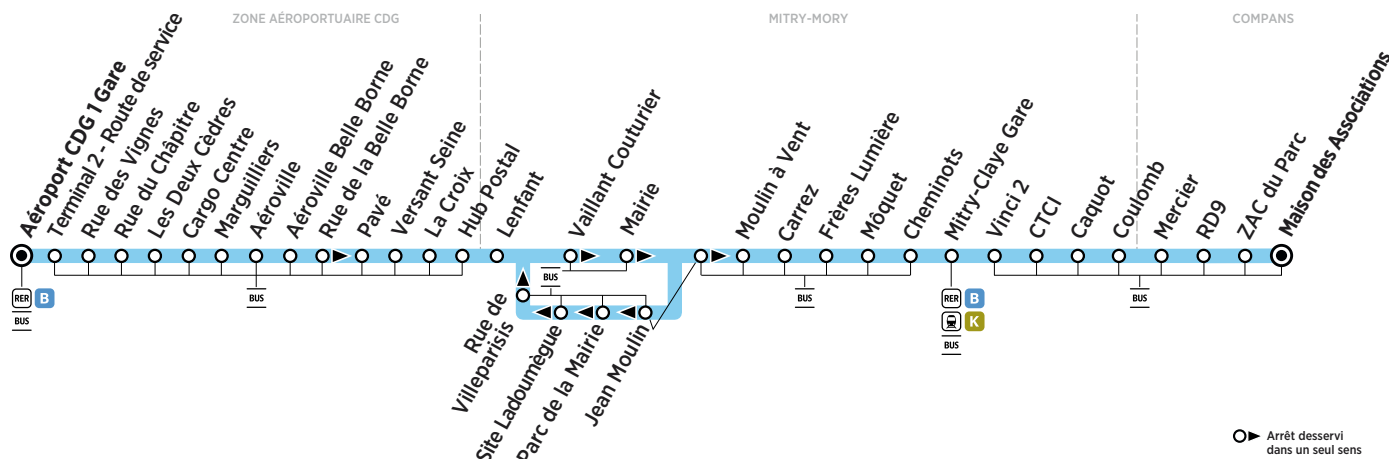

BUS 24 ZONE AÉROPORTUAIRE CDG → COMPANS

Horaires valables du 26 août 2019 au 23 août 2020

ZONE 5

Dimanche et jours fériés

ZONE AÉROPORTUAIRE CDG	Aéroport CDG 1 Gare		7:30	8:30	9:30	10:30	11:30	12:30	13:30	14:30
	Terminal 2 - Route de service	Filéo	7:32	8:32	9:32	10:32	11:32	12:32	13:32	14:32
	Rue des Vignes	prend le relais de la ligne 24 pour rejoindre la zone aéroportuaire CDG 24h/24 et 7j/7.	7:35	8:35	9:35	10:35	11:35	12:35	13:35	14:35
	Rue du Chapitre		7:36	8:36	9:36	10:36	11:36	12:36	13:36	14:36
	Les Deux Cèdres		7:37	8:37	9:37	10:37	11:37	12:37	13:37	14:37
	Cargo Centre		7:38	8:38	9:38	10:38	11:38	12:38	13:38	14:38
	Marguilliers		7:39	8:39	9:39	10:39	11:39	12:39	13:39	14:39
	Aéroville		7:40	8:40	9:40	10:40	11:40	12:40	13:40	14:40
	Aéroville Belle Borne		7:41	8:41	9:41	10:41	11:41	12:41	13:41	14:41
	Rue de la Belle Borne		7:42	8:42	9:42	10:42	11:42	12:42	13:42	14:42
	Pavé		7:43	8:43	9:43	10:43	11:43	12:43	13:43	14:43
	Versant Seine		7:44	8:44	9:44	10:44	11:44	12:44	13:44	14:44
	La Croix		7:45	8:45	9:45	10:45	11:45	12:45	13:45	14:45
	Hub Postal		7:47	8:47	9:47	10:47	11:47	12:47	13:47	14:47
MITRY-MORY	Lenfant		7:54	8:54	9:54	10:54	11:54	12:54	13:54	14:54
	Vaillant Couturier		7:55	8:55	9:55	10:55	11:55	12:55	13:55	14:55
	Mairie		7:56	8:56	9:56	10:56	11:56	12:56	13:56	14:56
	Jean Moulin		7:57	8:57	9:57	10:57	11:57	12:57	13:57	14:57
	Moulin à Vent		7:58	8:58	9:58	10:58	11:58	12:58	13:58	14:58
	Carrez		7:59	8:59	9:59	10:59	11:59	12:59	13:59	14:59
	Frères Lumière		8:00	9:00	10:00	11:00	12:00	13:00	14:00	15:00
	Môquet		8:01	9:01	10:01	11:01	12:01	13:01	14:01	15:01
	Cheminots		8:02	9:02	10:02	11:02	12:02	13:02	14:02	15:02
	Mitry-Claye Gare		8:04	9:04	10:04	11:04	12:04	13:04	14:04	15:04
	Vinci 2		8:07	9:07	10:07	11:07	12:07	13:07	14:07	15:07
COMPANS	CTCI		8:08	9:08	10:08	11:08	12:08	13:08	14:08	15:08
	Caquot		8:09	9:09	10:09	11:09	12:09	13:09	14:09	15:09
	Coulomb		8:10	9:10	10:10	11:10	12:10	13:10	14:10	15:10
	Mercier		8:11	9:11	10:11	11:11	12:11	13:11	14:11	15:11
	RD 9		8:13	9:13	10:13	11:13	12:13	13:13	14:13	15:13
	ZAC du Parc		8:14	9:14	10:14	11:14	12:14	13:14	14:14	15:14
	Maison des Associations		8:15	9:15	10:15	11:15	12:15	13:15	14:15	15:15