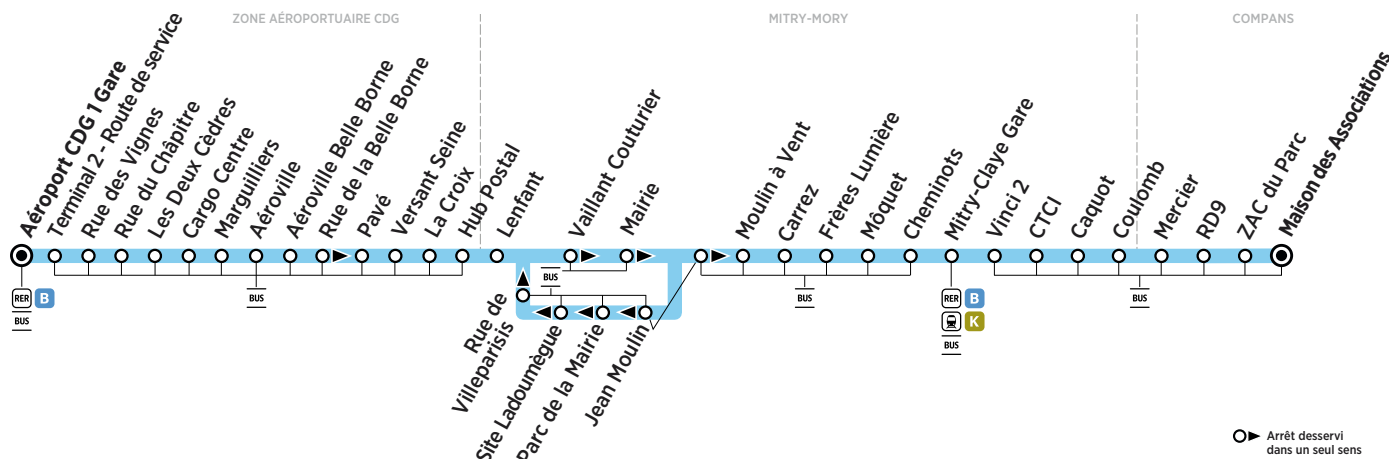

BUS 24 ZONE AÉROPORTUAIRE CDG → COMPANS

Horaires valables du 26 août 2019 au 23 août 2020

ZONE 5

Samedi

ZONE AÉROPORTUAIRE CDG	Aéroport CDG 1 Gare	15:15	15:45	16:15	16:45	17:15	17:45	18:15	18:45	19:15	19:45	Filéo prend le relais de la ligne 24 pour rejoindre la Zone Aéroportuaire CDG 24h/24 et 7j/7.
	Terminal 2 - Route de service	15:17	15:47	16:17	16:47	17:17	17:47	18:17	18:47	19:17	19:47	
	Rue des Vignes	15:20	15:50	16:20	16:50	17:20	17:50	18:20	18:50	19:20	19:50	
	Rue du Chapitre	15:21	15:51	16:21	16:51	17:21	17:51	18:21	18:51	19:21	19:51	
	Les Deux Cèdres	15:22	15:52	16:22	16:52	17:22	17:52	18:22	18:52	19:22	19:52	
	Cargo Centre	15:23	15:53	16:23	16:53	17:23	17:53	18:23	18:53	19:23	19:53	
	Marguilliers	15:24	15:54	16:24	16:54	17:24	17:54	18:24	18:54	19:24	19:54	
	Aéroville	15:25	15:55	16:25	16:55	17:25	17:55	18:25	18:55	19:25	19:55	
	Aéroville Belle Borne	15:26	15:56	16:26	16:56	17:26	17:56	18:26	18:56	19:26	19:56	
	Rue de la Belle Borne	15:27	15:57	16:27	16:57	17:27	17:57	18:27	18:57	19:27	19:57	
	Pavé	15:28	15:58	16:28	16:58	17:28	17:58	18:28	18:58	19:28	19:58	
	Versant Seine	15:29	15:59	16:29	16:59	17:29	17:59	18:29	18:59	19:29	19:59	
	La Croix	15:30	16:00	16:30	17:00	17:30	18:00	18:30	19:00	19:30	20:00	
Hub Postal	15:32	16:02	16:32	17:02	17:32	18:02	18:32	19:02	19:32	20:02		
MITRY-MORY	Lenfant	15:39	16:09	16:39	17:09	17:39	18:09	18:39	19:09	19:39	20:09	
	Vaillant Couturier	15:40	16:10	16:40	17:10	17:40	18:10	18:40	19:10	19:40	20:10	
	Mairie	15:41	16:11	16:41	17:11	17:41	18:11	18:41	19:11	19:41	20:11	
	Jean Moulin	15:42	16:12	16:42	17:12	17:42	18:12	18:42	19:12	19:42	20:12	
	Moulin à Vent	15:43	16:13	16:43	17:13	17:43	18:13	18:43	19:13	19:43	20:13	
	Carrez	15:44	16:14	16:44	17:14	17:44	18:14	18:44	19:14	19:44	20:14	
	Frères Lumière	15:45	16:15	16:45	17:15	17:45	18:15	18:45	19:15	19:45	20:15	
	Môquet	15:46	16:16	16:46	17:16	17:46	18:16	18:46	19:16	19:46	20:16	
	Cheminots	15:47	16:17	16:47	17:17	17:47	18:17	18:47	19:17	19:47	20:17	
	Mitry-Claye Gare	15:49	16:19	16:49	17:19	17:49	18:19	18:49	19:19	19:49	20:19	
	Vinci 2	15:52	16:22	16:52	17:22	17:52	18:22	18:52	19:22	19:52	20:22	
CTCI	15:53	16:23	16:53	17:23	17:53	18:23	18:53	19:23	19:53	20:23		
Caquot	15:54	16:24	16:54	17:24	17:54	18:24	18:54	19:24	19:54	20:24		
COMPANS	Coulomb	15:55	16:25	16:55	17:25	17:55	18:25	18:55	19:25	19:55	20:25	
	Mercier	15:56	16:26	16:56	17:26	17:56	18:26	18:56	19:26	19:56	20:26	
	RD 9	15:58	16:28	16:58	17:28	17:58	18:28	18:58	19:28	19:58	20:28	
	ZAC du Parc	15:59	16:29	16:59	17:29	17:59	18:29	18:59	19:29	19:59	20:29	
Maison des Associations	16:00	16:30	17:00	17:30	18:00	18:30	19:00	19:30	20:00	20:30		