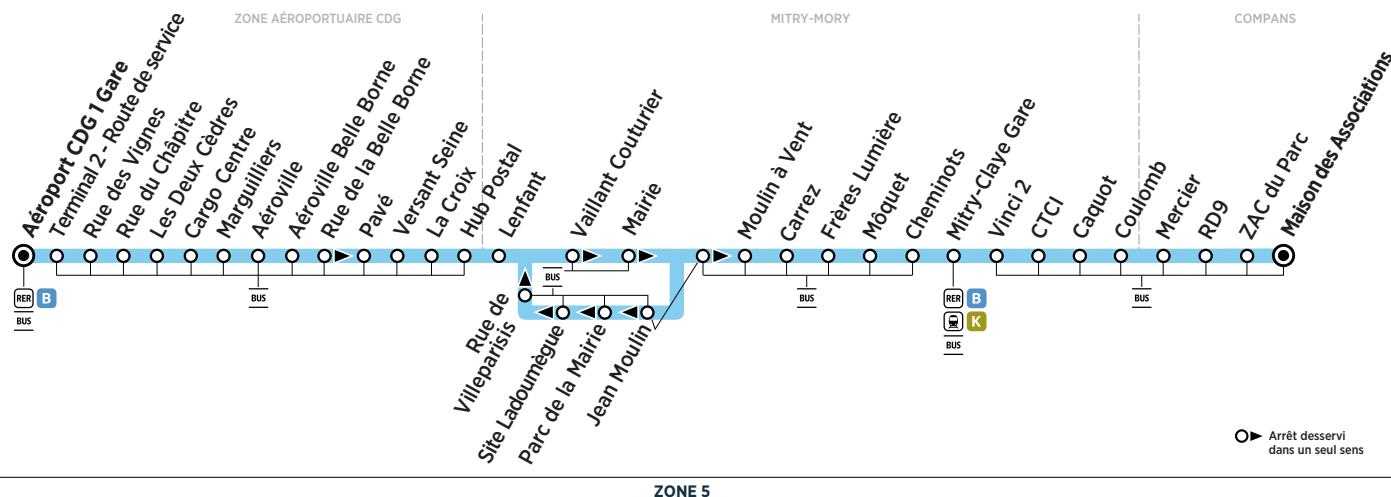

BUS 24 COMPANS → ZONE AÉROPORTUAIRE CDG

Horaires valables du 26 août 2019 au 23 août 2020

ZONE 5

Samedi

COMPANS	Maison des Associations	15:25	15:55	16:25	16:55	17:25	17:55	18:25	18:55	19:25	19:55	<div style="background-color: #FFD700; padding: 5px; text-align: center;"> Filéo prend le relais de la ligne 24 pour rejoindre la zone aéroportuaire CDG 24h/24 et 7j/7. </div>
	ZAC du Parc	15:26	15:56	16:26	16:56	17:26	17:56	18:26	18:56	19:26	19:56	
	RD 9	15:27	15:57	16:27	16:57	17:27	17:57	18:27	18:57	19:27	19:57	
	Mercier	15:29	15:59	16:29	16:59	17:29	17:59	18:29	18:59	19:29	19:59	
MITRY-MORY	Coulomb	15:30	16:00	16:30	17:00	17:30	18:00	18:30	19:00	19:30	20:00	
	Caquot	15:31	16:01	16:31	17:01	17:31	18:01	18:31	19:01	19:31	20:01	
	CTCI	15:31	16:01	16:31	17:01	17:31	18:01	18:31	19:01	19:31	20:01	
	Vinci 2	15:32	16:02	16:32	17:02	17:32	18:02	18:32	19:02	19:32	20:02	
	Mitry-Claye Gare	15:34	16:04	16:34	17:04	17:34	18:04	18:34	19:04	19:34	20:04	
	Cheminots	15:36	16:06	16:36	17:06	17:36	18:06	18:36	19:06	19:36	20:06	
	Môquet	15:36	16:06	16:36	17:06	17:36	18:06	18:36	19:06	19:36	20:06	
	Frères Lumière	15:37	16:07	16:37	17:07	17:37	18:07	18:37	19:07	19:37	20:07	
	Carrez	15:38	16:08	16:38	17:08	17:38	18:08	18:38	19:08	19:38	20:08	
	Moulin à Vent	15:39	16:09	16:39	17:09	17:39	18:09	18:39	19:09	19:39	20:09	
	Jean Moulin	15:40	16:10	16:40	17:10	17:40	18:10	18:40	19:10	19:40	20:10	
	Parc de la Mairie	15:40	16:10	16:40	17:10	17:40	18:10	18:40	19:10	19:40	20:10	
ZONE AÉROPORTUAIRE CDG	Ladoumègue	15:41	16:11	16:41	17:11	17:41	18:11	18:41	19:11	19:41	20:11	
	Rue de Villeparisis	15:42	16:12	16:42	17:12	17:42	18:12	18:42	19:12	19:42	20:12	
	Lenfant	15:42	16:12	16:42	17:12	17:42	18:12	18:42	19:12	19:42	20:12	
	Hub Postal	15:51	16:21	16:51	17:21	17:51	18:21	18:51	19:21	19:51	20:21	
	La Croix	15:52	16:22	16:52	17:22	17:52	18:22	18:52	19:22	19:52	20:22	
	Versant Seine	15:53	16:23	16:53	17:23	17:53	18:23	18:53	19:23	19:53	20:23	
	Pavé	15:55	16:25	16:55	17:25	17:55	18:25	18:55	19:25	19:55	20:25	
	Aéroville Belle Borne	15:56	16:26	16:56	17:26	17:56	18:26	18:56	19:26	19:56	20:26	
	Aéroville	15:57	16:27	16:57	17:27	17:57	18:27	18:57	19:27	19:57	20:27	
	Marguilliers	15:58	16:28	16:58	17:28	17:58	18:28	18:58	19:28	19:58	20:28	
	Cargo Centre	15:59	16:29	16:59	17:29	17:59	18:29	18:59	19:29	19:59	20:29	
	Les Deux Cèdres	16:00	16:30	17:00	17:30	18:00	18:30	19:00	19:30	20:00	20:30	
Rue du Chapitre	16:01	16:31	17:01	17:31	18:01	18:31	19:01	19:31	20:01	20:31		
Rue des Vignes	16:03	16:33	17:03	17:33	18:03	18:33	19:03	19:33	20:03	20:33		
Terminal 2 - Route de service	16:06	16:36	17:06	17:36	18:06	18:36	19:06	19:36	20:06	20:36		
Aéroport CDG 1 Gare	16:08	16:38	17:08	17:38	18:08	18:38	19:08	19:38	20:08	20:38		