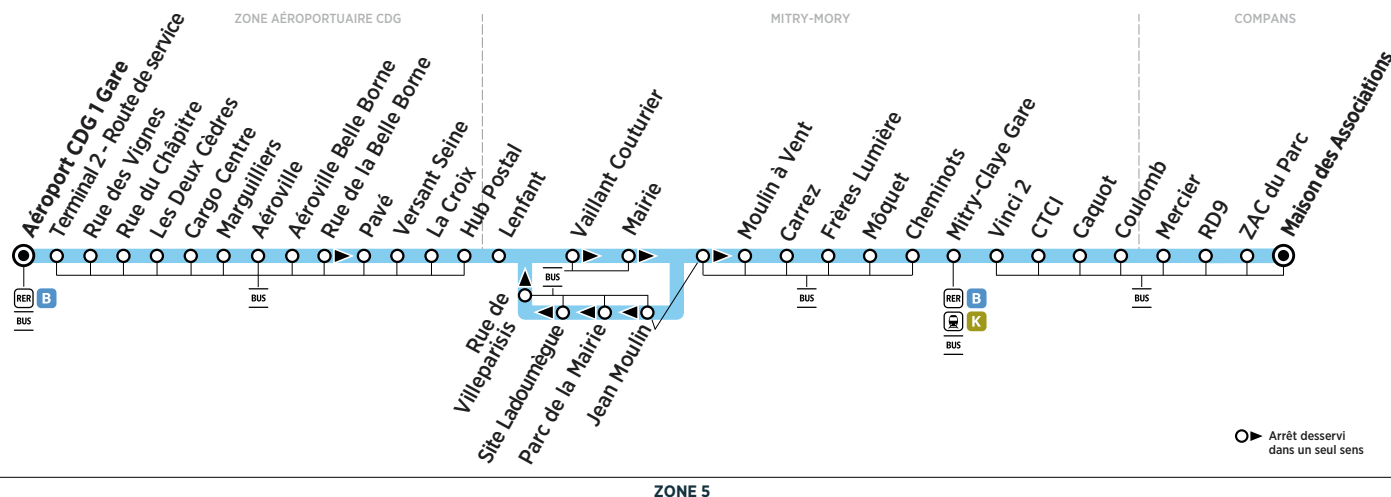

BUS 24 COMPANS → ZONE AÉROPORTUAIRE CDG

Horaires valables du 26 août 2019 au 23 août 2020

ZONE 5

Dimanche et jours fériés

COMPANS	Maison des Associations	14:30	15:30	16:30	17:30	18:30	19:30	<div style="border: 1px solid black; padding: 5px; text-align: center;"> Filéo prend le relais de la ligne 24 pour rejoindre la Zone Aéroportuaire CDG 24h/24 et 7j/7. </div>
	ZAC du Parc	14:31	15:31	16:31	17:31	18:31	19:31	
	RD 9	14:32	15:32	16:32	17:32	18:32	19:32	
	Mercier	14:34	15:34	16:34	17:34	18:34	19:34	
MITRY-MORY	Coulomb	14:35	15:35	16:35	17:35	18:35	19:35	
	Caquot	14:36	15:36	16:36	17:36	18:36	19:36	
	CTCl	14:36	15:36	16:36	17:36	18:36	19:36	
	Vinci 2	14:37	15:37	16:37	17:37	18:37	19:37	
	Mitry-Claye Gare	14:39	15:39	16:39	17:39	18:39	19:39	
	Cheminots	14:41	15:41	16:41	17:41	18:41	19:41	
	Mòquet	14:41	15:41	16:41	17:41	18:41	19:41	
	Frères Lumière	14:42	15:42	16:42	17:42	18:42	19:42	
	Carrez	14:43	15:43	16:43	17:43	18:43	19:43	
	Moulin à Vent	14:44	15:44	16:44	17:44	18:44	19:44	
	Jean Moulin	14:45	15:45	16:45	17:45	18:45	19:45	
	Parc de la Mairie	14:45	15:45	16:45	17:45	18:45	19:45	
ZONE AÉROPORTUAIRE CDG	Ladoumègue	14:46	15:46	16:46	17:46	18:46	19:46	
	Rue de Villeparisis	14:47	15:47	16:47	17:47	18:47	19:47	
	Lenfant	14:47	15:47	16:47	17:47	18:47	19:47	
	Hub Postal	14:56	15:56	16:56	17:56	18:56	19:56	
	La Croix	14:57	15:57	16:57	17:57	18:57	19:57	
	Versant Seine	14:58	15:58	16:58	17:58	18:58	19:58	
	Pavé	15:00	16:00	17:00	18:00	19:00	20:00	
	Aéroville Belle Borne	15:01	16:01	17:01	18:01	19:01	20:01	
	Aéroville	15:02	16:02	17:02	18:02	19:02	20:02	
	Marguilliers	15:03	16:03	17:03	18:03	19:03	20:03	
	Cargo Centre	15:04	16:04	17:04	18:04	19:04	20:04	
	Les Deux Cèdres	15:05	16:05	17:05	18:05	19:05	20:05	
Rue du Chapitre	15:06	16:06	17:06	18:06	19:06	20:06		
Rue des Vignes	15:08	16:08	17:08	18:08	19:08	20:08		
Terminal 2 - Route de service	15:11	16:11	17:11	18:11	19:11	20:11		
Aéroport CDG 1 Gare	15:13	16:13	17:13	18:13	19:13	20:13		