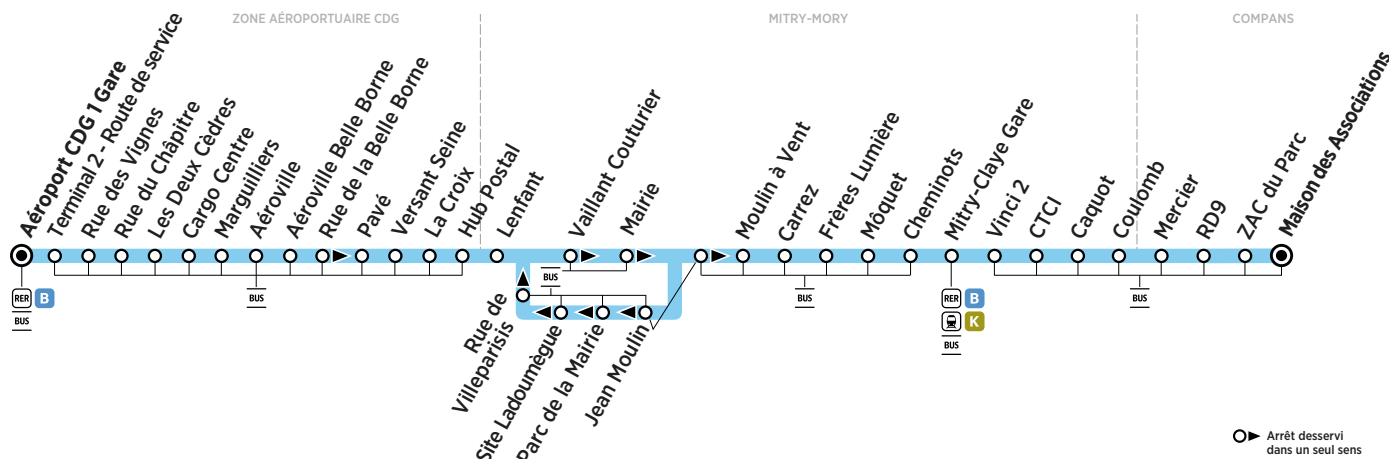

BUS 24 COMPANS → ZONE AÉROPORTUAIRE CDG

Horaires valables du 26 août 2019 au 23 août 2020

ZONE 5

Samedi

COMPANS	Maison des Associations		7:30	8:30	9:30	10:30	11:30	12:25	12:55	13:25	13:55	14:25	14:55
	ZAC du Parc	Filéo	7:31	8:31	9:31	10:31	11:31	12:26	12:56	13:26	13:56	14:26	14:56
	RD 9	prend le relais de la ligne pour rejoindre la zone aéroportuaire CDG 24h/24 et 7j/7.	7:32	8:32	9:32	10:32	11:32	12:27	12:57	13:27	13:57	14:27	14:57
	Mercier		7:34	8:34	9:34	10:34	11:34	12:29	12:59	13:29	13:59	14:29	14:59
MITRY-MORY	Coulomb		7:35	8:35	9:35	10:35	11:35	12:30	13:00	13:30	14:00	14:30	15:00
	Caquot		7:36	8:36	9:36	10:36	11:36	12:31	13:01	13:31	14:01	14:31	15:01
	CTCI		7:36	8:36	9:36	10:36	11:36	12:31	13:01	13:31	14:01	14:31	15:01
	Vinci 2	24	7:37	8:37	9:37	10:37	11:37	12:32	13:02	13:32	14:02	14:32	15:02
	Mitry-Claye Gare		7:39	8:39	9:39	10:39	11:39	12:34	13:04	13:34	14:04	14:34	15:04
	Cheminots		7:41	8:41	9:41	10:41	11:41	12:36	13:06	13:36	14:06	14:36	15:06
	Môquet		7:41	8:41	9:41	10:41	11:41	12:36	13:06	13:36	14:06	14:36	15:06
	Frères Lumière		7:42	8:42	9:42	10:42	11:42	12:37	13:07	13:37	14:07	14:37	15:07
	Carrez		7:43	8:43	9:43	10:43	11:43	12:38	13:08	13:38	14:08	14:38	15:08
	Moulin à Vent		7:44	8:44	9:44	10:44	11:44	12:39	13:09	13:39	14:09	14:39	15:09
ZONE AÉROPORTUAIRE CDG	Jean Moulin		7:45	8:45	9:45	10:45	11:45	12:40	13:10	13:40	14:10	14:40	15:10
	Parc de la Mairie		7:45	8:45	9:45	10:45	11:45	12:40	13:10	13:40	14:10	14:40	15:10
	Ladoumègue		7:46	8:46	9:46	10:46	11:46	12:41	13:11	13:41	14:11	14:41	15:11
	Rue de Villeparisis		7:47	8:47	9:47	10:47	11:47	12:42	13:12	13:42	14:12	14:42	15:12
	Lenfant		7:47	8:47	9:47	10:47	11:47	12:42	13:12	13:42	14:12	14:42	15:12
	Hub Postal		7:56	8:56	9:56	10:56	11:56	12:51	13:21	13:51	14:21	14:51	15:21
	La Croix		7:57	8:57	9:57	10:57	11:57	12:52	13:22	13:52	14:22	14:52	15:22
	Versant Seine		7:58	8:58	9:58	10:58	11:58	12:53	13:23	13:53	14:23	14:53	15:23
	Pavé		8:00	9:00	10:00	11:00	12:00	12:55	13:25	13:55	14:25	14:55	15:25
	Aéroville Belle Borne		8:01	9:01	10:01	11:01	12:01	12:56	13:26	13:56	14:26	14:56	15:26
Aéroville		8:02	9:02	10:02	11:02	12:02	12:57	13:27	13:57	14:27	14:57	15:27	
Marguilliers		8:03	9:03	10:03	11:03	12:03	12:58	13:28	13:58	14:28	14:58	15:28	
Cargo Centre		8:04	9:04	10:04	11:04	12:04	12:59	13:29	13:59	14:29	14:59	15:29	
Les Deux Cèdres		8:05	9:05	10:05	11:05	12:05	13:00	13:30	14:00	14:30	15:00	15:30	
Rue du Chapitre		8:06	9:06	10:06	11:06	12:06	13:01	13:31	14:01	14:31	15:01	15:31	
Rue des Vignes		8:08	9:08	10:08	11:08	12:08	13:03	13:33	14:03	14:33	15:03	15:33	
Terminal 2 - Route de service		8:11	9:11	10:11	11:11	12:11	13:06	13:36	14:06	14:36	15:06	15:36	
Aéroport CDG 1 Gare		8:13	9:13	10:13	11:13	12:13	13:08	13:38	14:08	14:38	15:08	15:38	