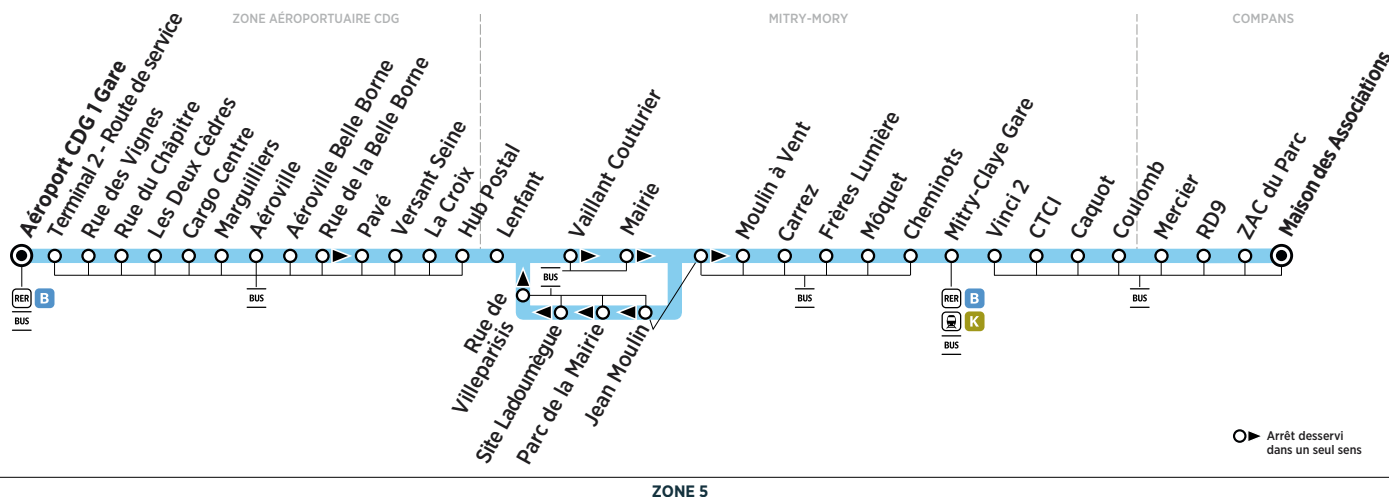

BUS 24 COMPANS → ZONE AÉROPORTUAIRE CDG

Horaires valables du 26 août 2019 au 23 août 2020

ZONE 5

Du lundi au vendredi

COMPANS	Maison des Associations	11:00	11:30	12:00	12:30	13:00	13:30	14:00	14:30	15:00	15:30	16:00
	ZAC du Parc	11:01	11:31	12:01	12:31	13:01	13:31	14:01	14:31	15:01	15:31	16:01
	RD 9	11:02	11:32	12:02	12:32	13:02	13:32	14:02	14:32	15:02	15:32	16:02
	Mercier	11:04	11:34	12:04	12:34	13:04	13:34	14:04	14:34	15:04	15:34	16:04
MITRY-MORY	Coulomb	11:05	11:35	12:05	12:35	13:05	13:35	14:05	14:35	15:05	15:35	16:05
	Caquot	11:06	11:36	12:06	12:36	13:06	13:36	14:06	14:36	15:06	15:36	16:06
	CTCI	11:06	11:36	12:06	12:36	13:06	13:36	14:06	14:36	15:06	15:36	16:07
	Vinci 2	11:07	11:37	12:07	12:37	13:07	13:37	14:07	14:37	15:07	15:37	16:08
	Mitry-Claye Gare	11:09	11:39	12:09	12:39	13:09	13:39	14:09	14:39	15:09	15:39	16:10
	Cheminots	11:11	11:41	12:11	12:41	13:11	13:41	14:11	14:41	15:11	15:41	16:12
	Môquet	11:11	11:41	12:11	12:41	13:11	13:41	14:11	14:41	15:11	15:41	16:12
	Frères Lumière	11:12	11:42	12:12	12:42	13:12	13:42	14:12	14:42	15:12	15:42	16:13
	Carrez	11:13	11:43	12:13	12:43	13:13	13:43	14:13	14:43	15:13	15:43	16:14
	Moulin à Vent	11:14	11:44	12:14	12:44	13:14	13:44	14:14	14:44	15:14	15:44	16:15
	Jean Moulin	11:15	11:45	12:15	12:45	13:15	13:45	14:15	14:45	15:15	15:45	16:16
	Parc de la Mairie	11:15	11:45	12:15	12:45	13:15	13:45	14:15	14:45	15:15	15:45	16:16
	Ladoumègue	11:16	11:46	12:16	12:46	13:16	13:46	14:16	14:46	15:16	15:46	16:17
	Rue de Villeparisis	11:17	11:47	12:17	12:47	13:17	13:47	14:17	14:47	15:17	15:47	16:18
Lenfant	11:17	11:47	12:17	12:47	13:17	13:47	14:17	14:47	15:17	15:47	16:18	
ZONE AÉROPORTUAIRE CDG	Hub Postal	11:26	11:56	12:26	12:56	13:26	13:56	14:26	14:56	15:26	15:56	16:27
	La Croix	11:27	11:57	12:27	12:57	13:27	13:57	14:27	14:57	15:27	15:57	16:28
	Versant Seine	11:29	11:59	12:29	12:59	13:29	13:59	14:29	14:59	15:29	15:59	16:30
	Pavé	11:30	12:00	12:30	13:00	13:30	14:00	14:30	15:00	15:30	16:00	16:31
	Aéroville Belle Borne	11:32	12:02	12:32	13:02	13:32	14:02	14:32	15:02	15:32	16:02	16:33
	Aéroville	11:33	12:03	12:33	13:03	13:33	14:03	14:33	15:03	15:33	16:03	16:34
	Marguilliers	11:34	12:04	12:34	13:04	13:34	14:04	14:34	15:04	15:34	16:04	16:35
	Cargo Centre	11:35	12:05	12:35	13:05	13:35	14:05	14:35	15:05	15:35	16:05	16:36
	Les Deux Cèdres	11:36	12:06	12:36	13:06	13:36	14:06	14:36	15:06	15:36	16:06	16:37
	Rue du Chapitre	11:37	12:07	12:37	13:07	13:37	14:07	14:37	15:07	15:37	16:07	16:38
	Rue des Vignes	11:39	12:09	12:39	13:09	13:39	14:09	14:39	15:09	15:39	16:09	16:40
	Terminal 2 - Route de service	11:42	12:12	12:42	13:12	13:42	14:12	14:42	15:12	15:42	16:12	16:43
Aéroport CDG 1 Gare	11:44	12:14	12:44	13:14	13:44	14:14	14:44	15:14	15:44	16:14	16:45	