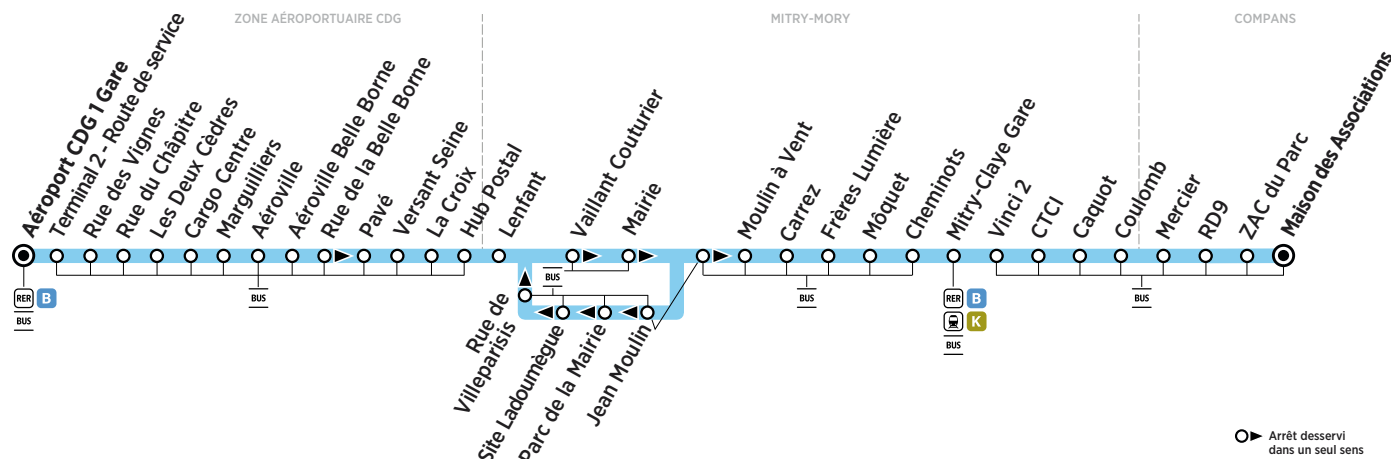

BUS 24 COMPANS → ZONE AÉROPORTUAIRE CDG

Horaires valables du 26 août 2019 au 23 août 2020

ZONE 5

Du lundi au vendredi

COMPANS	Maison des Associations	16:30	17:00	17:30	18:00	18:30	19:00	19:30	20:00	Filéo prend le relais de la ligne 24 pour rejoindre la Zone Aéroportuaire CDG 24h/24 et 7j/7.
	ZAC du Parc	16:31	17:01	17:31	18:01	18:31	19:01	19:31	20:01	
	RD 9	16:32	17:02	17:32	18:02	18:32	19:02	19:32	20:02	
	Mercier	16:34	17:04	17:34	18:04	18:34	19:04	19:34	20:04	
MITRY-MORY	Coulomb	16:35	17:05	17:35	18:05	18:35	19:05	19:35	20:05	
	Caquot	16:36	17:06	17:36	18:06	18:36	19:06	19:36	20:06	
	CTCI	16:37	17:07	17:37	18:06	18:36	19:06	19:36	20:06	
	Vinci 2	16:38	17:08	17:38	18:07	18:37	19:07	19:37	20:07	
	Mitry-Claye Gare	16:40	17:10	17:40	18:09	18:39	19:09	19:39	20:09	
	Cheminots	16:42	17:12	17:42	18:11	18:41	19:11	19:41	20:11	
	Mòquet	16:42	17:12	17:42	18:11	18:41	19:11	19:41	20:11	
	Frères Lumière	16:43	17:13	17:43	18:12	18:42	19:12	19:42	20:12	
	Carrez	16:44	17:14	17:44	18:13	18:43	19:13	19:43	20:13	
	Moulin à Vent	16:45	17:15	17:45	18:14	18:44	19:14	19:44	20:14	
ZONE AÉROPORTUAIRE CDG	Jean Moulin	16:46	17:16	17:46	18:15	18:45	19:15	19:45	20:15	
	Parc de la Mairie	16:46	17:16	17:46	18:15	18:45	19:15	19:45	20:15	
	Ladoumègue	16:47	17:17	17:47	18:16	18:46	19:16	19:46	20:16	
	Rue de Villeparisis	16:48	17:18	17:48	18:17	18:47	19:17	19:47	20:17	
	Lenfant	16:48	17:18	17:48	18:17	18:47	19:17	19:47	20:17	
	Hub Postal	16:57	17:28	17:58	18:26	18:56	19:26	19:56	20:26	
	La Croix	16:58	17:29	17:59	18:27	18:57	19:27	19:57	20:27	
	Versant Seine	17:00	17:31	18:01	18:29	18:59	19:29	19:59	20:29	
	Pavé	17:01	17:32	18:02	18:30	19:00	19:30	20:00	20:30	
	Aéroville Belle Borne	17:03	17:34	18:04	18:32	19:02	19:32	20:02	20:32	
Aéroville	17:04	17:35	18:05	18:33	19:03	19:33	20:03	20:33		
Marguilliers	17:05	17:36	18:06	18:34	19:04	19:34	20:04	20:34		
Cargo Centre	17:06	17:37	18:07	18:35	19:05	19:35	20:05	20:35		
Les Deux Cèdres	17:07	17:38	18:08	18:36	19:06	19:36	20:06	20:36		
Rue du Châpitre	17:08	17:39	18:09	18:37	19:07	19:37	20:07	20:37		
Rue des Vignes	17:10	17:41	18:11	18:39	19:09	19:39	20:09	20:39		
Terminal 2 - Route de service	17:13	17:44	18:14	18:42	19:12	19:42	20:12	20:42		
Aéroport CDG 1 Gare	17:15	17:46	18:16	18:44	19:14	19:44	20:14	20:44		