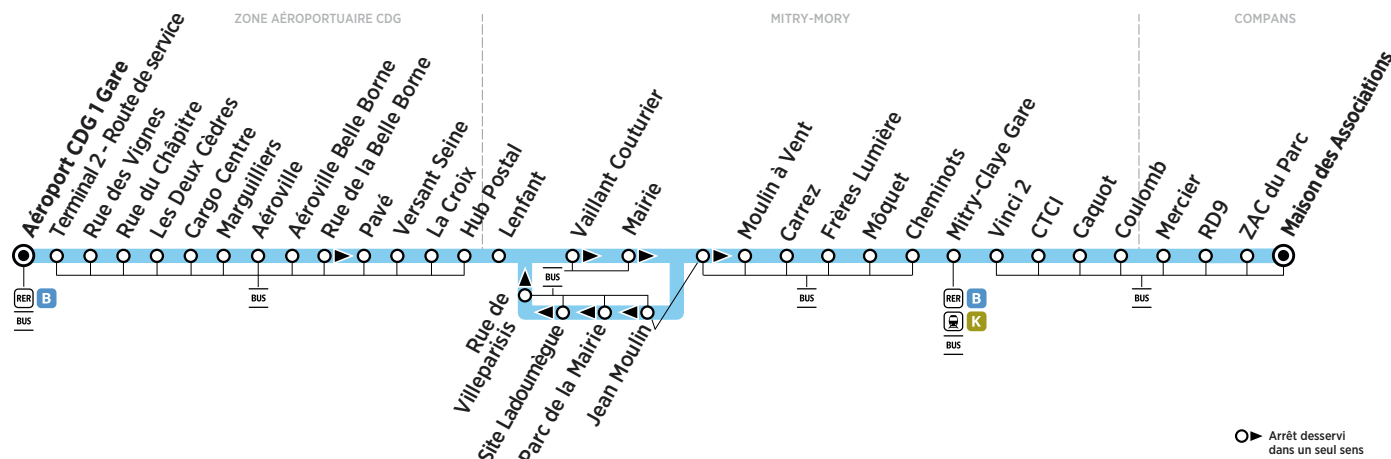

BUS 24 COMPANS → ZONE AÉROPORTUAIRE CDG

Horaires valables du 26 août 2019 au 23 août 2020

ZONE 5

Du lundi au vendredi

COMPANS	Maison des Associations		6:30	7:00	7:30	8:00	8:30	9:00	9:30	10:00	10:30
	ZAC du Parc	Filéo	6:31	7:01	7:31	8:01	8:31	9:01	9:31	10:01	10:31
	RD 9	prend le relais de la ligne 24 pour rejoindre la zone aéroportuaire CDG 24h/24 et 7j/7.	6:32	7:02	7:32	8:02	8:32	9:02	9:32	10:02	10:32
	Mercier		6:34	7:04	7:34	8:04	8:34	9:04	9:34	10:04	10:34
MITRY-MORY	Coulomb		6:35	7:05	7:35	8:05	8:35	9:05	9:35	10:05	10:35
	Caquot		6:36	7:06	7:36	8:06	8:36	9:06	9:36	10:06	10:36
	CTCI		6:36	7:06	7:36	8:06	8:36	9:06	9:36	10:06	10:36
	Vinci 2		6:37	7:07	7:37	8:07	8:37	9:07	9:37	10:07	10:37
	Mitry-Claye Gare		6:39	7:09	7:39	8:09	8:39	9:09	9:39	10:09	10:39
	Cheminots		6:41	7:11	7:41	8:11	8:41	9:11	9:41	10:11	10:41
	Môquet		6:41	7:11	7:41	8:11	8:41	9:11	9:41	10:11	10:41
	Frères Lumière		6:42	7:12	7:42	8:12	8:42	9:12	9:42	10:12	10:42
	Carrez		6:43	7:13	7:43	8:13	8:43	9:13	9:43	10:13	10:43
	Moulin à Vent		6:44	7:14	7:44	8:14	8:44	9:14	9:44	10:14	10:44
	Jean Moulin		6:45	7:15	7:45	8:15	8:45	9:15	9:45	10:15	10:45
ZONE AÉROPORTUAIRE CDG	Parc de la Mairie		6:45	7:15	7:45	8:15	8:45	9:15	9:45	10:15	10:45
	Ladoumègue		6:46	7:16	7:46	8:16	8:46	9:16	9:46	10:16	10:46
	Rue de Villeparisis		6:47	7:17	7:47	8:17	8:47	9:17	9:47	10:17	10:47
	Lenfant		6:47	7:17	7:47	8:17	8:47	9:17	9:47	10:17	10:47
	Hub Postal		6:56	7:26	7:56	8:27	8:57	9:27	9:57	10:26	10:56
	La Croix		6:57	7:27	7:57	8:28	8:58	9:28	9:58	10:27	10:57
	Versant Seine		6:59	7:29	7:59	8:30	9:00	9:30	10:00	10:29	10:59
	Pavé		7:00	7:30	8:00	8:31	9:01	9:31	10:01	10:30	11:00
	Aéroville Belle Borne		7:02	7:32	8:02	8:33	9:03	9:33	10:03	10:32	11:02
	Aéroville		7:03	7:33	8:03	8:34	9:04	9:34	10:04	10:33	11:03
Marguilliers		7:04	7:34	8:04	8:35	9:05	9:35	10:05	10:34	11:04	
Cargo Centre		7:05	7:35	8:05	8:36	9:06	9:36	10:06	10:35	11:05	
Les Deux Cèdres		7:06	7:36	8:06	8:37	9:07	9:37	10:07	10:36	11:06	
Rue du Chapitre		7:07	7:37	8:08	8:39	9:09	9:38	10:08	10:37	11:07	
Rue des Vignes		7:09	7:39	8:10	8:41	9:11	9:40	10:10	10:39	11:09	
Terminal 2 - Route de service		7:12	7:42	8:13	8:44	9:14	9:43	10:13	10:42	11:12	
Aéroport CDG 1 Gare		7:14	7:44	8:16	8:47	9:17	9:45	10:15	10:44	11:14	