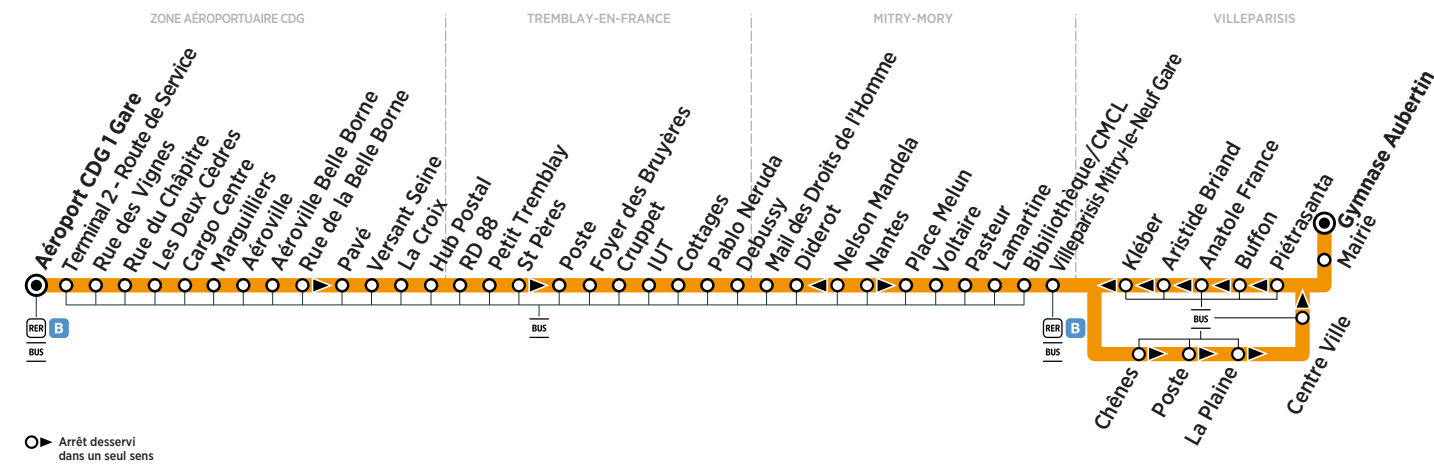

BUS 23 ZONE AÉROPORTUAIRE CDG → VILLEPARISIS

Horaires valables du 26 août 2019 au 23 août 2020

ZONE 5

Dimanche et jours fériés

ZONE	Arrêt	16:00	17:00	18:00	19:00	20:00	
AÉROPORTUAIRE CDG	Aéroport CDG 1 Gare	16:00	17:00	18:00	19:00	20:00	<div style="border: 1px solid black; padding: 5px; text-align: center;"> Filéo prend le relais de la ligne 23 pour rejoindre la zone aéroportuaire CDG 24h/24 et 7j/7. </div>
	Terminal 2 - Route de Service	16:02	17:02	18:02	19:02	20:02	
	Rue des Vignes	16:05	17:05	18:05	19:05	20:05	
	Rue du Chapitre	16:06	17:06	18:06	19:06	20:06	
	Les Deux Cèdres	16:07	17:07	18:07	19:07	20:07	
	Cargo Centre	16:08	17:08	18:08	19:08	20:08	
	Marguilliers	16:09	17:09	18:09	19:09	20:09	
	Aéroville	16:10	17:10	18:10	19:10	20:10	
	Aéroville Belle Borne	16:11	17:11	18:11	19:11	20:11	
	Rue de la Belle Borne	16:12	17:12	18:12	19:12	20:12	
	Pavé	16:13	17:13	18:13	19:13	20:13	
	Versant Seine	16:14	17:14	18:14	19:14	20:14	
	TREMBLAY-EN-FRANCE	La Croix	16:15	17:15	18:15	19:15	
Hub Postal		16:16	17:16	18:16	19:16	20:16	
RD 88		16:19	17:19	18:19	19:19	20:19	
Petit Tremblay		16:19	17:19	18:19	19:19	20:19	
Saint Pères		16:20	17:20	18:20	19:20	20:20	
Poste		16:20	17:20	18:20	19:20	20:20	
Foyer des Bruyères		16:21	17:21	18:21	19:21	20:21	
Cruppet		16:22	17:22	18:22	19:22	20:22	
IUT		16:23	17:23	18:23	19:23	20:23	
Cottages		16:26	17:26	18:26	19:26	20:26	
MITRY-MORY	Pablo Neruda	16:27	17:27	18:27	19:27	20:27	
	Debussy	16:28	17:28	18:28	19:28	20:28	
	Mail des Droits de l'Homme	16:29	17:29	18:29	19:29	20:29	
	Diderot	16:30	17:30	18:30	19:30	20:30	
	Nantes	16:30	17:30	18:30	19:30	20:30	
	Place Melun	16:31	17:31	18:31	19:31	20:31	
	Voltaire	16:32	17:32	18:32	19:32	20:32	
	Pasteur	16:33	17:33	18:33	19:33	20:33	
VILLEPARISIS	Lamartine	16:34	17:34	18:34	19:34	20:34	
	Bibliothèque/CMCL	16:35	17:35	18:35	19:35	20:35	
	Villeparisis Mitry-le-Neuf Gare	16:37	17:37	18:37	19:37	20:37	
	Chênes	16:40	17:40	18:40	19:40	20:40	
	Poste	16:42	17:42	18:42	19:42	20:42	
	La Plaine	16:43	17:43	18:43	19:43	20:43	
	Centre Ville	16:45	17:45	18:45	19:45	20:45	
	Mairie	16:45	17:45	18:45	19:45	20:45	
Gymnase Aubertin	16:46	17:46	18:46	19:46	20:46		