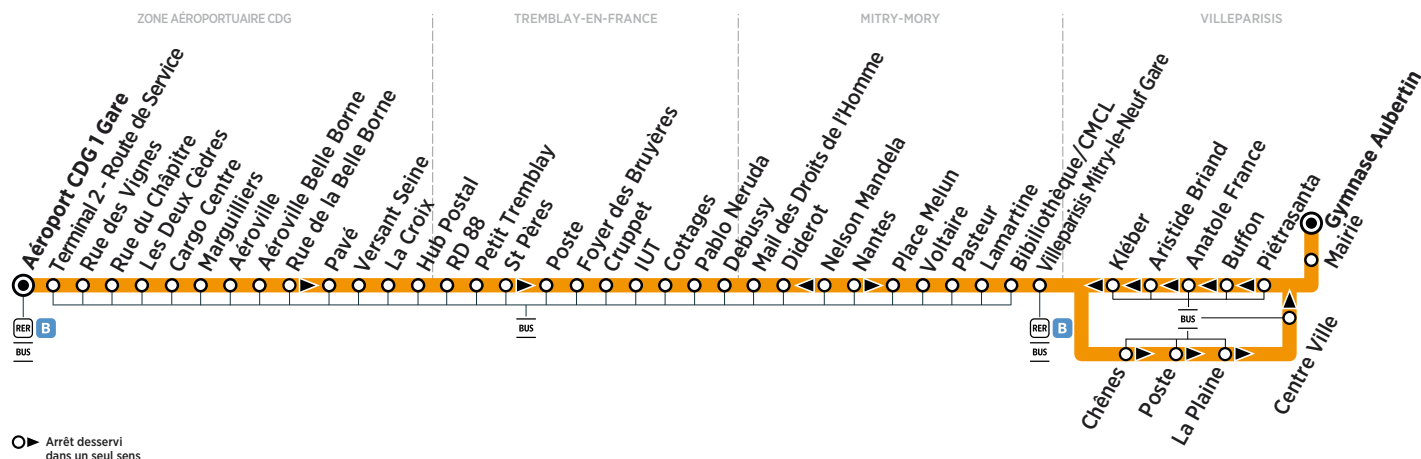

BUS 23 ZONE AÉROPORTUAIRE CDG → VILLEPARISIS

Horaires valables du 26 août 2019 au 23 août 2020

ZONE 5

Samedi

ZONE	Arrêt	8:00	9:00	10:00	11:00	12:00	12:30	13:00	13:30
AÉROPORTUAIRE CDG	Aéroport CDG 1 Gare								
	Terminal 2 - Route de Service								
	Rue des Vignes	Filéo							
	Rue du Chapitre	prend							
	Les Deux Cèdres	le relais de la							
	Cargo Centre	ligne 23							
	Marguilliers	pour							
	Aéroville	rejoindre							
	Aéroville Belle Borne	la zone							
	Rue de la Belle Borne	aéroportuaire							
	Pavé	CDG 24h/24							
	Versant Seine	et 7j/7.							
	La Croix								
	Hub Postal								
RD 88									
TREMBLAY-EN-FRANCE	Petit Tremblay								
	Saint Pères								
	Poste								
	Foyer des Bruyères								
	Cruppet								
	IUT								
	Cottages								
	Pablo Neruda								
	Debussy								
	Mail des Droits de l'Homme								
MITRY-MORY	Diderot								
	Nantes								
	Place Melun								
	Voltaire								
	Pasteur								
	Lamartine								
	Bibliothèque/CMCL								
VILLEPARISIS	Villeparisis Mity-le-Neuf Gare								
	Chênes								
	Poste								
	La Plaine								
	Centre Ville								
	Mairie								
	Gymnase Aubertin								