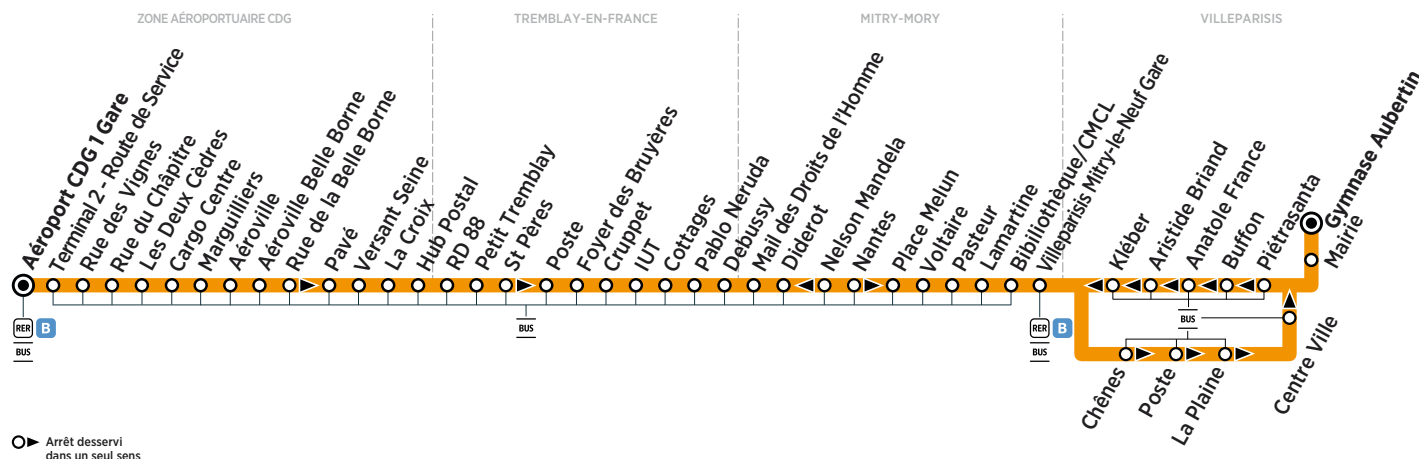

BUS 23 ZONE AÉROPORTUAIRE CDG → VILLEPARISIS

Horaires valables du 26 août 2019 au 23 août 2020

ZONE 5

Du lundi au vendredi

ZONE	Arrêt	16:30	17:00	17:30	18:00	18:30	19:00	19:30	20:00	
AÉROPORTUAIRE CDG	Aéroport CDG 1 Gare	16:30	17:00	17:30	18:00	18:30	19:00	19:30	20:00	Filéo prend le relais de la ligne 23 pour rejoindre la zone aéroportuaire CDG 24h/24 et 7j/7.
	Terminal 2 - Route de Service	16:32	17:02	17:32	18:02	18:32	19:02	19:32	20:02	
	Rue des Vignes	16:35	17:05	17:35	18:05	18:35	19:05	19:35	20:05	
	Rue du Chapitre	16:36	17:06	17:36	18:06	18:36	19:06	19:36	20:06	
	Les Deux Cèdres	16:37	17:07	17:37	18:07	18:37	19:07	19:37	20:07	
	Cargo Centre	16:38	17:08	17:38	18:08	18:38	19:08	19:38	20:08	
	Marguilliers	16:39	17:09	17:39	18:09	18:39	19:09	19:39	20:09	
	Aéroville	16:40	17:10	17:40	18:10	18:40	19:10	19:40	20:10	
	Aéroville Belle Borne	16:41	17:11	17:41	18:11	18:41	19:11	19:41	20:11	
	Rue de la Belle Borne	16:42	17:12	17:42	18:12	18:42	19:12	19:42	20:12	
	Pavé	16:43	17:13	17:43	18:13	18:43	19:13	19:43	20:13	
	Versant Seine	16:44	17:14	17:44	18:14	18:44	19:14	19:44	20:14	
	La Croix	16:45	17:15	17:45	18:15	18:45	19:15	19:45	20:15	
TREMBLAY-EN-FRANCE	Hub Postal	16:46	17:16	17:46	18:16	18:46	19:16	19:46	20:16	
	RD 88	16:49	17:19	17:49	18:19	18:49	19:19	19:49	20:19	
	Petit Tremblay	16:49	17:19	17:49	18:19	18:49	19:19	19:49	20:19	
	Saint Pères	16:50	17:20	17:50	18:20	18:50	19:20	19:50	20:20	
	Poste	16:50	17:20	17:50	18:20	18:50	19:20	19:50	20:20	
	Foyer des Bruyères	16:51	17:21	17:51	18:21	18:51	19:21	19:51	20:21	
	Cruppet	16:52	17:22	17:52	18:22	18:52	19:22	19:52	20:22	
	IUT	16:53	17:23	17:53	18:23	18:53	19:23	19:53	20:23	
	Cottages	16:57	17:27	17:57	18:27	18:57	19:26	19:56	20:26	
	Pablo Neruda	16:58	17:28	17:58	18:28	18:58	19:27	19:57	20:27	
MITRY-MORY	Debussy	17:00	17:30	18:00	18:30	19:00	19:28	19:58	20:28	
	Mail des Droits de l'Homme	17:01	17:31	18:01	18:31	19:01	19:29	19:59	20:29	
	Diderot	17:02	17:32	18:02	18:32	19:02	19:30	20:00	20:30	
	Nantes	17:02	17:32	18:02	18:32	19:02	19:30	20:00	20:30	
	Place Melun	17:03	17:33	18:03	18:33	19:03	19:31	20:01	20:31	
	Voltaire	17:04	17:34	18:04	18:34	19:04	19:32	20:02	20:32	
	Pasteur	17:05	17:35	18:05	18:35	19:05	19:33	20:03	20:33	
VILLEPARISIS	Lamartine	17:06	17:36	18:06	18:36	19:06	19:34	20:04	20:34	
	Bibliothèque/CMCL	17:07	17:37	18:07	18:37	19:07	19:35	20:05	20:35	
	Villeparisis Mitry-le-Neuf Gare	17:09	17:39	18:09	18:39	19:09	19:37	20:07	20:37	
	Chênes	17:13	17:43	18:13	18:43	19:12	19:40	20:10	20:40	
	Poste	17:15	17:45	18:15	18:45	19:14	19:42	20:12	20:42	
	La Plaine	17:17	17:47	18:17	18:47	19:16	19:44	20:13	20:43	
	Centre Ville	17:19	17:49	18:19	18:49	19:17	19:45	20:15	20:45	
	Mairie	17:20	17:50	18:20	18:50	19:18	19:46	20:15	20:45	
Gymnase Aubertin	17:21	17:51	18:21	18:51	19:19	19:47	20:16	20:46		

Contact
Keolis CIF

01 48 62 38 33
Keolis-CIF.com
vianavigo.com

i Bon à savoir

Nos conducteurs s'efforcent en permanence de respecter ces horaires. Les conditions de circulation peuvent toutefois causer occasionnellement des retards.