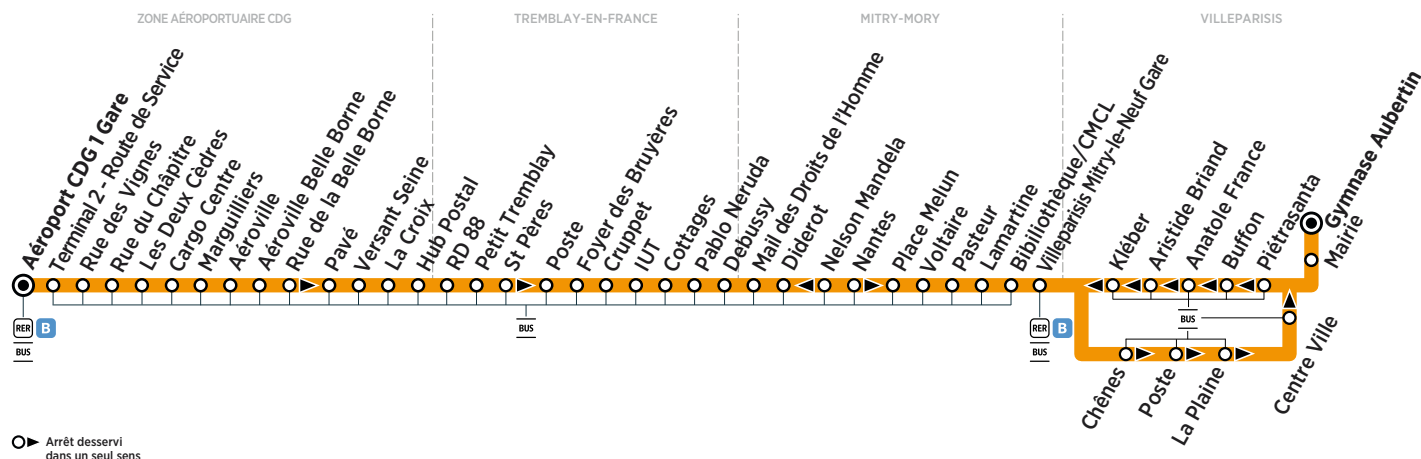

BUS 23 ZONE AÉROPORTUAIRE CDG → VILLEPARISIS

Horaires valables du 26 août 2019 au 23 août 2020

ZONE 5

Du lundi au vendredi

ZONE	Arrêt		6:30	7:00	7:30	8:00	8:30	9:00	9:30	10:00	10:30
AÉROPORTUAIRE CDG	Aéroport CDG 1 Gare		6:30	7:00	7:30	8:00	8:30	9:00	9:30	10:00	10:30
	Terminal 2 - Route de Service	Filéo	6:32	7:02	7:32	8:02	8:32	9:02	9:32	10:02	10:32
	Rue des Vignes		6:35	7:05	7:35	8:05	8:35	9:05	9:35	10:05	10:35
	Rue du Chapitre	prend	6:36	7:06	7:36	8:06	8:36	9:06	9:36	10:06	10:36
	Les Deux Cèdres	le relais	6:37	7:07	7:37	8:07	8:37	9:07	9:37	10:07	10:37
	Cargo Centre	de la	6:38	7:08	7:38	8:08	8:38	9:08	9:38	10:08	10:38
	Marguilliers	ligne	6:39	7:09	7:39	8:09	8:39	9:09	9:39	10:09	10:39
	Aéroville	23	6:40	7:10	7:40	8:10	8:40	9:10	9:40	10:10	10:40
	Aéroville Belle Borne	pour	6:41	7:11	7:41	8:11	8:41	9:11	9:41	10:11	10:41
	Rue de la Belle Borne	rejoindre	6:42	7:12	7:42	8:12	8:42	9:12	9:42	10:12	10:42
	Pavé		6:43	7:13	7:43	8:13	8:43	9:13	9:43	10:13	10:43
	Versant Seine	la zone	6:44	7:14	7:44	8:14	8:44	9:14	9:44	10:14	10:44
	La Croix	aéroportuaire	6:45	7:15	7:45	8:15	8:45	9:15	9:45	10:15	10:45
Hub Postal	CDG 24h/24	6:46	7:16	7:46	8:16	8:46	9:16	9:46	10:16	10:46	
RD 88	et 7j/7.	6:49	7:19	7:49	8:19	8:49	9:19	9:49	10:19	10:49	
TREMBLAY-EN-FRANCE	Petit Tremblay		6:49	7:19	7:49	8:19	8:49	9:19	9:49	10:19	10:49
	Saint Pères		6:50	7:20	7:50	8:20	8:50	9:20	9:50	10:20	10:50
	Poste		6:50	7:20	7:50	8:20	8:50	9:20	9:50	10:20	10:50
	Foyer des Bruyères		6:51	7:21	7:51	8:21	8:51	9:21	9:51	10:21	10:51
	Cruppet		6:52	7:22	7:52	8:22	8:52	9:22	9:52	10:22	10:52
	IUT		6:53	7:23	7:53	8:23	8:53	9:23	9:53	10:23	10:53
	Cottages		6:56	7:26	7:56	8:26	8:56	9:26	9:56	10:26	10:56
MITRY-MORY	Pablo Neruda		6:57	7:27	7:57	8:27	8:57	9:27	9:57	10:27	10:57
	Debussy		6:58	7:28	7:58	8:28	8:58	9:28	9:58	10:28	10:58
	Mail des Droits de l'Homme		6:59	7:29	7:59	8:29	8:59	9:29	9:59	10:29	10:59
	Diderot		7:00	7:30	8:00	8:30	9:00	9:30	10:00	10:30	11:00
	Nantes		7:00	7:30	8:00	8:30	9:00	9:30	10:00	10:30	11:00
	Place Melun		7:02	7:32	8:02	8:32	9:02	9:31	10:01	10:31	11:01
	Voltaire		7:03	7:33	8:03	8:33	9:03	9:32	10:02	10:32	11:02
VILLEPARISIS	Pasteur		7:04	7:34	8:04	8:34	9:04	9:33	10:03	10:33	11:03
	Lamartine		7:05	7:35	8:05	8:35	9:05	9:34	10:04	10:34	11:04
	Bibliothèque/CMCL		7:06	7:36	8:06	8:36	9:06	9:35	10:05	10:35	11:05
	Villeparisis Mitry-le-Neuf Gare		7:08	7:38	8:08	8:38	9:08	9:37	10:07	10:37	11:07
	Chênes		7:11	7:41	8:11	8:41	9:11	9:40	10:10	10:40	11:10
	Poste		7:13	7:43	8:14	8:44	9:13	9:42	10:12	10:42	11:12
	La Plaine		7:15	7:45	8:15	8:45	9:15	9:44	10:14	10:44	11:14
VILLEPARISIS	Centre Ville		7:16	7:46	8:17	8:47	9:16	9:45	10:15	10:45	11:15
	Mairie		7:17	7:47	8:18	8:48	9:17	9:46	10:16	10:46	11:16
	Gymnase Aubertin		7:18	7:48	8:19	8:49	9:18	9:47	10:17	10:47	11:17