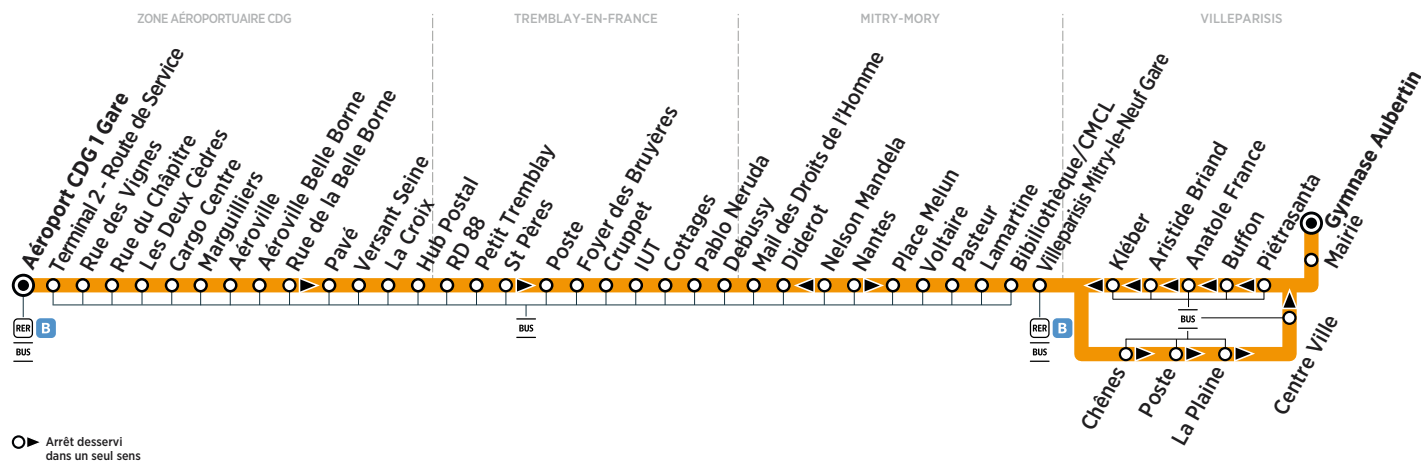

BUS 23 ZONE AÉROPORTUAIRE CDG → VILLEPARISIS

Horaires valables du 26 août 2019 au 23 août 2020

ZONE 5

Samedi