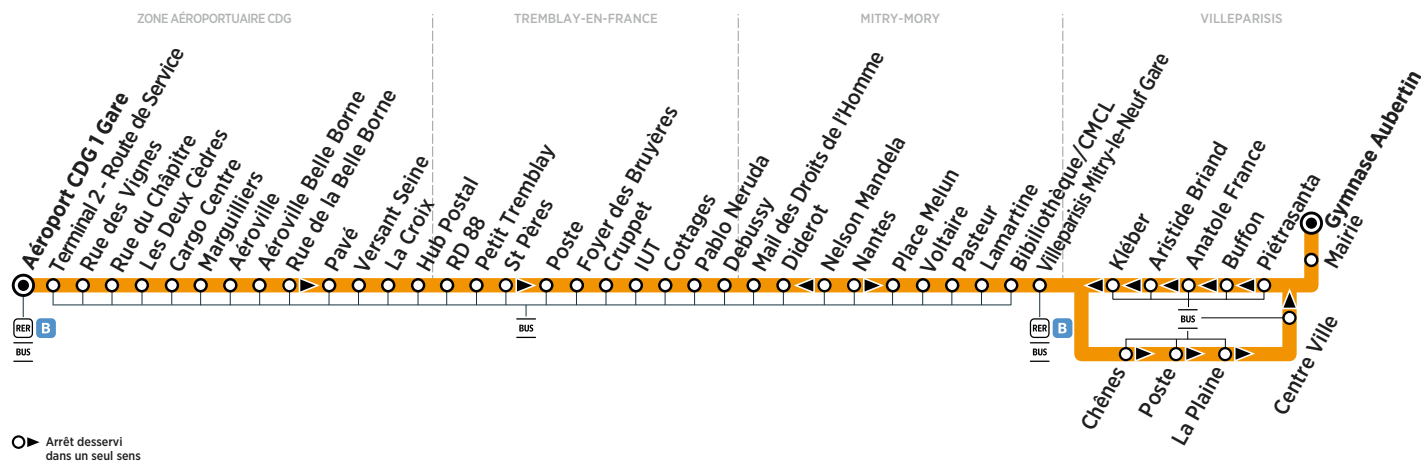

BUS 23 ZONE AÉROPORTUAIRE CDG → VILLEPARISIS

Horaires valables du 26 août 2019 au 23 août 2020

ZONE 5

Samedi

ZONE	Arrêt	19:00	19:30	20:00	
AÉROPORTUAIRE CDG	Aéroport CDG 1 Gare	19:00	19:30	20:00	<div style="border: 1px solid black; padding: 5px; text-align: center;"> Filéo prend le relais de la ligne 23 pour rejoindre la zone aéroportuaire CDG 24h/24 et 7j/7. </div>
	Terminal 2 - Route de Service	19:02	19:32	20:02	
	Rue des Vignes	19:05	19:35	20:05	
	Rue du Chapitre	19:06	19:36	20:06	
	Les Deux Cèdres	19:07	19:37	20:07	
	Cargo Centre	19:08	19:38	20:08	
	Marguilliers	19:09	19:39	20:09	
	Aéroville	19:10	19:40	20:10	
	Aéroville Belle Borne	19:11	19:41	20:11	
	Rue de la Belle Borne	19:12	19:42	20:12	
	Pavé	19:13	19:43	20:13	
	Versant Seine	19:14	19:44	20:14	
	La Croix	19:15	19:45	20:15	
TREMBLAY-EN-FRANCE	Hub Postal	19:16	19:46	20:16	
	RD 88	19:19	19:49	20:19	
	Petit Tremblay	19:19	19:49	20:19	
	Saint Pères	19:20	19:50	20:20	
	Poste	19:20	19:50	20:20	
	Foyer des Bruyères	19:21	19:51	20:21	
	Cruppet	19:22	19:52	20:22	
	IUT	19:23	19:53	20:23	
	Cottages	19:26	19:56	20:26	
	Pablo Neruda	19:27	19:57	20:27	
MITRY-MORY	Debussy	19:28	19:58	20:28	
	Mail des Droits de l'Homme	19:29	19:59	20:29	
	Diderot	19:30	20:00	20:30	
	Nantes	19:30	20:00	20:30	
	Place Melun	19:31	20:01	20:31	
	Voltaire	19:32	20:02	20:32	
	Pasteur	19:33	20:03	20:33	
	Lamartine	19:34	20:04	20:34	
VILLEPARISIS	Bibliothèque/CMCL	19:35	20:05	20:35	
	Villeparisis Mitry-le-Neuf Gare	19:37	20:07	20:37	
	Chênes	19:40	20:10	20:40	
	Poste	19:42	20:12	20:42	
	La Plaine	19:43	20:13	20:43	
	Centre Ville	19:45	20:15	20:45	
	Mairie	19:45	20:15	20:45	
	Gymnase Aubertin	19:46	20:16	20:46	