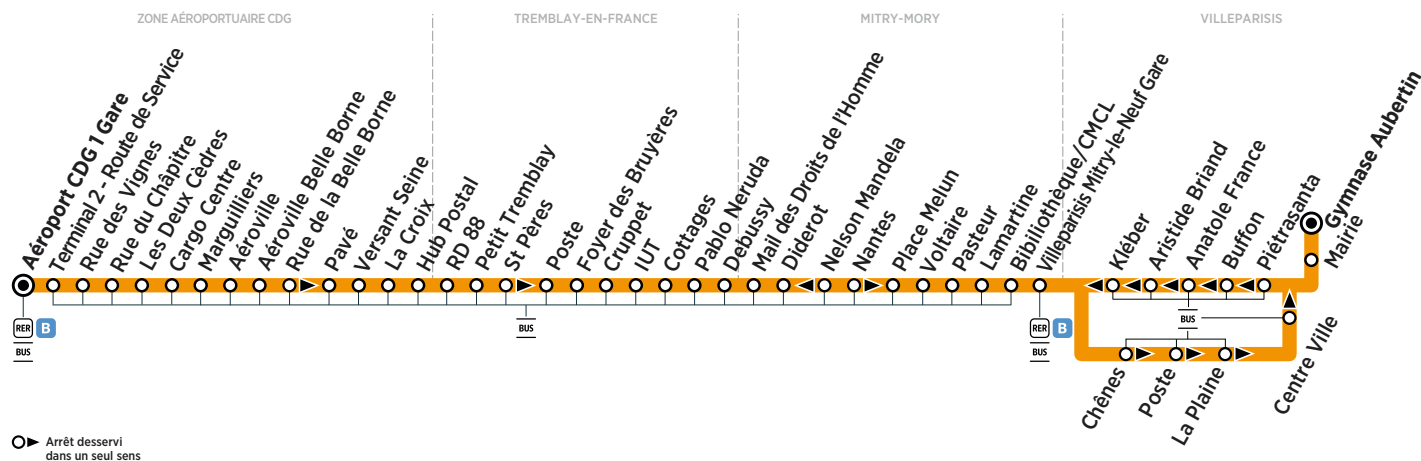

BUS 23 VILLEPARISIS → ZONE AÉROPORTUAIRE CDG

Horaires valables du 26 août 2019 au 23 août 2020

ZONE 5

Dimanche et jours fériés

Direction	Arrêt	Horaires	8:00	9:00	10:00	11:00	12:00	13:00	14:00	15:00	
VILLEPARISIS	Gymnase Aubertin		8:00	9:00	10:00	11:00	12:00	13:00	14:00	15:00	
	Mairie	Filéo	8:01	9:01	10:01	11:01	12:01	13:01	14:01	15:01	
	Piétrasanta		8:02	9:02	10:02	11:02	12:02	13:02	14:02	15:02	
	Buffon	prend	8:03	9:03	10:03	11:03	12:03	13:03	14:03	15:03	
	Anatole France	le relais de la ligne 23 pour rejoindre la zone aéroportuaire CDG 24h/24 et 7j/7.	8:05	9:05	10:05	11:05	12:05	13:05	14:05	15:05	
	Aristide Briand		8:06	9:06	10:06	11:06	12:06	13:06	14:06	15:06	
	Kléber		8:07	9:07	10:07	11:07	12:07	13:07	14:07	15:07	
	Villeparisis Mitry-le-Neuf Gare		8:10	9:10	10:10	11:10	12:10	13:10	14:10	15:10	
	MITRY-MORY	Bibliothèque/CMCL		8:12	9:12	10:12	11:12	12:12	13:12	14:12	15:12
		Lamartine		8:12	9:12	10:12	11:12	12:12	13:12	14:12	15:12
Pasteur			8:13	9:13	10:13	11:13	12:13	13:13	14:13	15:13	
Voltaire			8:14	9:14	10:14	11:14	12:14	13:14	14:14	15:14	
Place Melun			8:15	9:15	10:15	11:15	12:15	13:15	14:15	15:15	
Nelson Mandela			8:17	9:17	10:17	11:17	12:17	13:17	14:17	15:17	
Diderot			8:17	9:17	10:17	11:17	12:17	13:17	14:17	15:17	
TREMBLAY-EN-FRANCE	Mail des Droits de l'Homme		8:18	9:18	10:18	11:18	12:18	13:18	14:18	15:18	
	Debussy		8:19	9:19	10:19	11:19	12:19	13:19	14:19	15:19	
	Pablo Neruda		8:20	9:20	10:20	11:20	12:20	13:20	14:20	15:20	
	Cottages		8:21	9:21	10:21	11:21	12:21	13:21	14:21	15:21	
	IUT		8:24	9:24	10:24	11:24	12:24	13:24	14:24	15:24	
	Cruppet		8:25	9:25	10:25	11:25	12:25	13:25	14:25	15:25	
	Foyer des Bruyères		8:26	9:26	10:26	11:26	12:26	13:26	14:26	15:26	
ZONE AÉROPORTUAIRE CDG	Poste		8:26	9:26	10:26	11:26	12:26	13:26	14:26	15:26	
	Petit Tremblay		8:27	9:27	10:27	11:27	12:27	13:27	14:27	15:27	
	RD 88		8:28	9:28	10:28	11:28	12:28	13:28	14:28	15:28	
	Hub Postal		8:31	9:31	10:31	11:31	12:31	13:31	14:31	15:31	
	La Croix		8:32	9:32	10:32	11:32	12:32	13:32	14:32	15:32	
	Versant Seine		8:33	9:33	10:33	11:33	12:33	13:33	14:33	15:33	
	Pavé		8:34	9:34	10:34	11:34	12:34	13:34	14:34	15:34	
	Aéroville Belle Borne		8:35	9:35	10:35	11:35	12:35	13:35	14:35	15:35	
Aéroville		8:36	9:36	10:36	11:36	12:36	13:36	14:36	15:36		
Marguilliers		8:37	9:37	10:37	11:37	12:37	13:37	14:37	15:37		
Cargo Centre		8:38	9:38	10:38	11:38	12:38	13:38	14:38	15:38		
Les Deux Cèdres		8:39	9:39	10:39	11:39	12:39	13:39	14:39	15:39		
Rue du Chapitre		8:40	9:40	10:40	11:40	12:40	13:40	14:40	15:40		
Rue des Vignes		8:42	9:42	10:42	11:42	12:42	13:42	14:42	15:42		
Terminal 2-Route de Service		8:45	9:45	10:45	11:45	12:45	13:45	14:45	15:45		
Aéroport CDG 1 Gare		8:47	9:47	10:47	11:47	12:47	13:47	14:47	15:47		