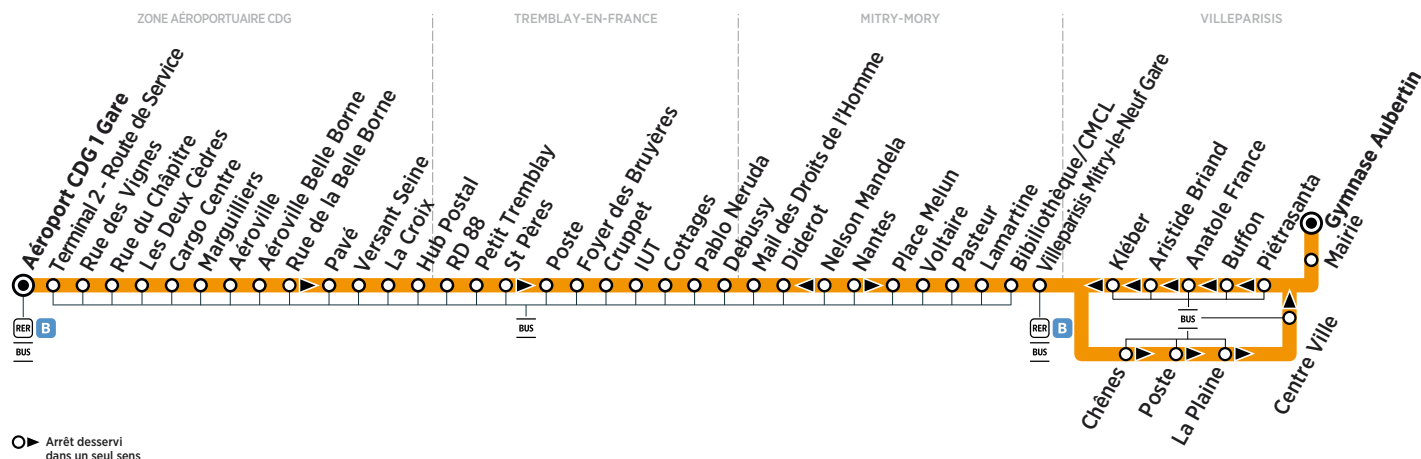

BUS 23 VILLEPARISIS → ZONE AÉROPORTUAIRE CDG

Horaires valables du 26 août 2019 au 23 août 2020

ZONE 5

Samedi

VILLEPARISIS			8:00	9:00	10:00	11:00	12:00	12:30	13:00	13:30
	Gymnase Aubertin									
	Mairie	Filéo	8:01	9:01	10:01	11:01	12:01	12:31	13:01	13:31
	Piétrasanta		8:02	9:02	10:02	11:02	12:02	12:32	13:02	13:32
	Buffon	prend	8:03	9:03	10:03	11:03	12:03	12:33	13:03	13:33
	Anatole France	le relais de la	8:05	9:05	10:05	11:05	12:05	12:35	13:05	13:35
	Aristide Briand	ligne	8:06	9:06	10:06	11:06	12:06	12:36	13:06	13:36
	Kléber		8:07	9:07	10:07	11:07	12:07	12:37	13:07	13:37
	Villeparisis Mitry-le-Neuf Gare	23	8:10	9:10	10:10	11:10	12:10	12:40	13:10	13:40
MITRY-MORY	Bibliothèque/CMCL	pour	8:12	9:12	10:12	11:12	12:12	12:42	13:12	13:42
	Lamartine		8:12	9:12	10:12	11:12	12:12	12:42	13:12	13:42
	Pasteur	rejoindre	8:13	9:13	10:13	11:13	12:13	12:43	13:13	13:43
	Voltaire	la zone	8:14	9:14	10:14	11:14	12:14	12:44	13:14	13:44
	Place Melun		8:15	9:15	10:15	11:15	12:15	12:45	13:15	13:45
	Nelson Mandela	aéroportuaire	8:17	9:17	10:17	11:17	12:17	12:47	13:17	13:47
	Diderot	CDG	8:17	9:17	10:17	11:17	12:17	12:47	13:17	13:47
	Mail des Droits de l'Homme		8:18	9:18	10:18	11:18	12:18	12:48	13:18	13:48
TREMBLAY-EN-FRANCE	Debussy	24h/24	8:19	9:19	10:19	11:19	12:19	12:49	13:19	13:49
	Pablo Neruda	et 7j/7.	8:20	9:20	10:20	11:20	12:20	12:50	13:20	13:50
	Cottages		8:21	9:21	10:21	11:21	12:21	12:51	13:21	13:51
	IUT		8:24	9:24	10:24	11:24	12:24	12:54	13:24	13:54
	Cruppet		8:25	9:25	10:25	11:25	12:25	12:55	13:25	13:55
	Foyer des Bruyères		8:26	9:26	10:26	11:26	12:26	12:56	13:26	13:56
	Poste		8:26	9:26	10:26	11:26	12:26	12:56	13:26	13:56
	Petit Tremblay		8:27	9:27	10:27	11:27	12:27	12:57	13:27	13:57
	RD 88		8:28	9:28	10:28	11:28	12:28	12:58	13:28	13:58
ZONE AÉROPORTUAIRE CDG	Hub Postal		8:31	9:31	10:31	11:31	12:31	13:01	13:31	14:01
	La Croix		8:32	9:32	10:32	11:32	12:32	13:02	13:32	14:02
	Versant Seine		8:33	9:33	10:33	11:33	12:33	13:03	13:33	14:03
	Pavé		8:34	9:34	10:34	11:34	12:34	13:04	13:34	14:04
	Aéroville Belle Borne		8:35	9:35	10:35	11:35	12:35	13:05	13:35	14:05
	Aéroville		8:36	9:36	10:36	11:36	12:36	13:06	13:36	14:06
	Marguilliers		8:37	9:37	10:37	11:37	12:37	13:07	13:37	14:07
	Cargo Centre		8:38	9:38	10:38	11:38	12:38	13:08	13:38	14:08
	Les Deux Cèdres		8:39	9:39	10:39	11:39	12:39	13:09	13:39	14:09
	Rue du Chapitre		8:40	9:40	10:40	11:40	12:40	13:10	13:40	14:10
	Rue des Vignes		8:42	9:42	10:42	11:42	12:42	13:12	13:42	14:12
	Terminal 2-Route de Service		8:45	9:45	10:45	11:45	12:45	13:15	13:45	14:15
	Aéroport CDG 1 Gare		8:47	9:47	10:47	11:47	12:47	13:17	13:47	14:17