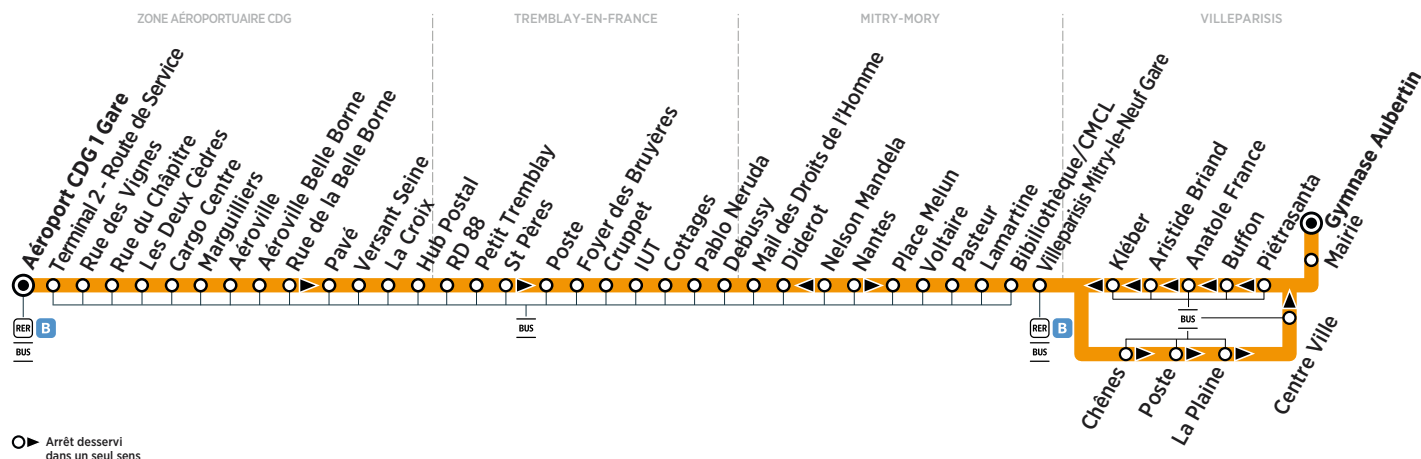

BUS 23 VILLEPARISIS → ZONE AÉROPORTUAIRE CDG

Horaires valables du 26 août 2019 au 23 août 2020

ZONE 5

Du lundi au vendredi

VILLEPARISIS	Gymnase Aubertin	16:30	17:00	17:30	18:00	18:30	19:00	19:30	20:00	Filéo prend le relais de la ligne 23 pour rejoindre la zone aéroportuaire CDG 24h/24 et 7j/7.	
	Mairie	16:31	17:01	17:31	18:01	18:31	19:01	19:31	20:01		
	Piétrasanta	16:32	17:02	17:32	18:02	18:32	19:02	19:32	20:02		
	Buffon	16:34	17:04	17:34	18:04	18:34	19:03	19:33	20:03		
	Anatole France	16:36	17:06	17:36	18:06	18:36	19:06	19:36	20:06		
	Aristide Briand	16:38	17:08	17:38	18:08	18:38	19:07	19:37	20:07		
	Kléber	16:39	17:09	17:39	18:09	18:39	19:08	19:38	20:08		
	Villeparisis Mitry-le-Neuf Gare	16:43	17:13	17:43	18:13	18:43	19:12	19:42	20:12		
	MITRY-MORY	Bibliothèque/CMCL	16:45	17:15	17:45	18:15	18:45	19:14	19:44		20:14
		Lamartine	16:45	17:15	17:45	18:15	18:45	19:14	19:44		20:14
Pasteur		16:46	17:16	17:46	18:16	18:46	19:15	19:45	20:15		
Voltaire		16:47	17:17	17:47	18:17	18:47	19:16	19:46	20:16		
Place Melun		16:48	17:18	17:48	18:18	18:48	19:17	19:47	20:17		
Nelson Mandela		16:50	17:20	17:50	18:20	18:50	19:19	19:49	20:19		
Diderot		16:50	17:20	17:50	18:20	18:50	19:19	19:49	20:19		
Mail des Droits de l'Homme		16:51	17:21	17:51	18:21	18:51	19:20	19:50	20:20		
TREMBLAY-EN-FRANCE		Debussy	16:52	17:22	17:52	18:22	18:52	19:21	19:51	20:21	
		Pablo Neruda	16:53	17:23	17:53	18:23	18:53	19:22	19:52	20:22	
	Cottages	16:55	17:25	17:55	18:25	18:55	19:24	19:54	20:24		
	IUT	16:58	17:28	17:58	18:28	18:58	19:27	19:57	20:27		
	Cruppet	16:59	17:29	17:59	18:29	18:59	19:28	19:58	20:28		
	Foyer des Bruyères	17:00	17:30	18:00	18:30	19:00	19:29	19:59	20:29		
	Poste	17:00	17:30	18:00	18:30	19:00	19:29	19:59	20:29		
	Petit Tremblay	17:01	17:31	18:01	18:31	19:01	19:30	20:00	20:30		
	RD 88	17:02	17:32	18:02	18:32	19:02	19:31	20:01	20:31		
	ZONE AÉROPORTUAIRE CDG	Hub Postal	17:05	17:35	18:05	18:35	19:05	19:34	20:04	20:34	
La Croix		17:06	17:36	18:06	18:36	19:06	19:35	20:05	20:35		
Versant Seine		17:07	17:37	18:07	18:37	19:07	19:36	20:06	20:36		
Pavé		17:08	17:38	18:08	18:38	19:08	19:37	20:07	20:37		
Aéroville Belle Borne		17:09	17:39	18:09	18:39	19:09	19:38	20:08	20:38		
Aéroville		17:10	17:40	18:10	18:40	19:10	19:39	20:09	20:39		
Marguilliers		17:11	17:41	18:11	18:41	19:11	19:40	20:10	20:40		
Cargo Centre		17:12	17:42	18:12	18:42	19:12	19:41	20:11	20:41		
Les Deux Cèdres		17:13	17:43	18:13	18:43	19:13	19:42	20:12	20:42		
Rue du Chapitre		17:14	17:44	18:14	18:44	19:14	19:43	20:13	20:43		
Rue des Vignes	17:16	17:46	18:16	18:46	19:16	19:45	20:15	20:45			
Terminal 2-Route de Service	17:19	17:49	18:19	18:49	19:19	19:48	20:18	20:48			
Aéroport CDG 1 Gare	17:21	17:51	18:21	18:51	19:21	19:50	20:20	20:50			