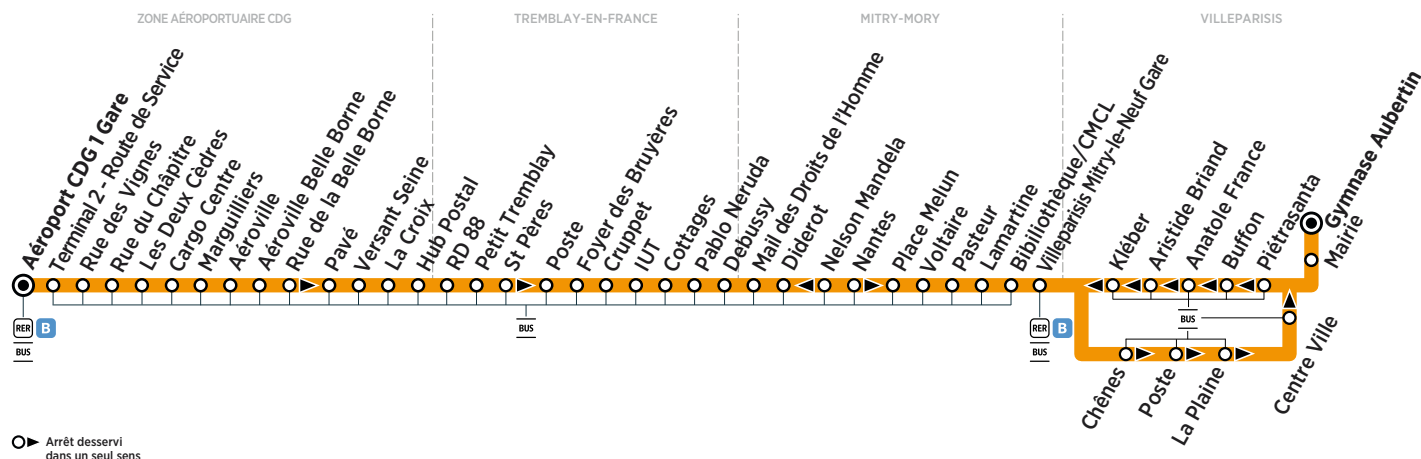

BUS 23 VILLEPARISIS → ZONE AÉROPORTUAIRE CDG

Horaires valables du 26 août 2019 au 23 août 2020

ZONE 5

Du lundi au vendredi

VILLEPARISIS			6:30	7:00	7:30	8:00	8:30	9:00	9:30	10:00	10:30
	Gymnase Aubertin										
	Mairie	Filéo	6:31	7:01	7:31	8:01	8:31	9:01	9:31	10:01	10:31
	Piétrasanta		6:32	7:02	7:32	8:02	8:32	9:02	9:32	10:02	10:32
	Buffon	prend	6:34	7:04	7:34	8:04	8:34	9:03	9:33	10:03	10:33
	Anatole France	le relais de la	6:36	7:06	7:36	8:06	8:36	9:06	9:36	10:06	10:36
	Aristide Briand		6:38	7:08	7:38	8:08	8:38	9:07	9:37	10:07	10:37
	Kléber	ligne	6:39	7:09	7:39	8:09	8:39	9:08	9:38	10:08	10:38
	Villeparisis Mitry-le-Neuf Gare		6:43	7:13	7:43	8:13	8:43	9:12	9:42	10:12	10:42
	Bibliothèque/CMCL	23	6:45	7:15	7:45	8:15	8:45	9:14	9:44	10:14	10:44
	Lamartine		6:45	7:15	7:45	8:15	8:45	9:14	9:44	10:14	10:44
	Pasteur	pour	6:46	7:16	7:46	8:16	8:46	9:15	9:45	10:15	10:45
	Voltaire		6:47	7:17	7:47	8:17	8:47	9:16	9:46	10:16	10:46
	Place Melun	rejoindre	6:48	7:18	7:48	8:18	8:48	9:17	9:47	10:17	10:47
	Nelson Mandela		6:50	7:20	7:50	8:20	8:50	9:19	9:49	10:19	10:49
	Diderot	la zone	6:50	7:20	7:50	8:20	8:50	9:19	9:49	10:19	10:49
	Mail des Droits de l'Homme		6:51	7:21	7:51	8:21	8:51	9:20	9:50	10:20	10:50
	Debussy	aéroportuaire	6:52	7:22	7:52	8:22	8:52	9:21	9:51	10:21	10:51
	Pablo Neruda		6:53	7:23	7:53	8:23	8:53	9:22	9:52	10:22	10:52
	Cottages	CDG 24h/24	6:55	7:25	7:55	8:25	8:55	9:23	9:53	10:23	10:53
	IUT		6:58	7:28	7:58	8:28	8:58	9:26	9:56	10:26	10:56
	Cruppet	et 7j/7.	6:59	7:29	7:59	8:29	8:59	9:27	9:57	10:27	10:57
	Foyer des Bruyères		7:00	7:30	8:00	8:30	9:00	9:28	9:58	10:28	10:58
	Poste		7:00	7:30	8:00	8:30	9:00	9:28	9:58	10:28	10:58
	Petit Tremblay		7:01	7:31	8:01	8:31	9:01	9:29	9:59	10:29	10:59
	RD 88		7:02	7:32	8:02	8:32	9:02	9:30	10:00	10:30	11:00
	Hub Postal		7:05	7:35	8:05	8:35	9:05	9:33	10:03	10:33	11:03
	La Croix		7:06	7:36	8:06	8:36	9:06	9:34	10:04	10:34	11:04
	Versant Seine		7:07	7:37	8:07	8:37	9:07	9:35	10:05	10:35	11:05
	Pavé		7:08	7:38	8:08	8:38	9:08	9:36	10:06	10:36	11:06
	Aéroville Belle Borne		7:09	7:39	8:09	8:39	9:09	9:37	10:07	10:37	11:07
	Aéroville		7:10	7:40	8:10	8:40	9:10	9:38	10:08	10:38	11:08
	Marguilliers		7:11	7:41	8:11	8:41	9:11	9:39	10:09	10:39	11:09
	Cargo Centre		7:12	7:42	8:12	8:42	9:12	9:40	10:10	10:40	11:10
	Les Deux Cèdres		7:13	7:43	8:13	8:43	9:13	9:41	10:11	10:41	11:11
	Rue du Chapitre		7:14	7:44	8:15	8:45	9:15	9:42	10:12	10:42	11:12
	Rue des Vignes		7:16	7:46	8:17	8:47	9:17	9:44	10:14	10:44	11:14
	Terminal 2-Route de Service		7:19	7:49	8:20	8:50	9:20	9:47	10:17	10:47	11:17
	Aéroport CDG 1 Gare		7:21	7:51	8:23	8:53	9:23	9:49	10:19	10:49	11:19