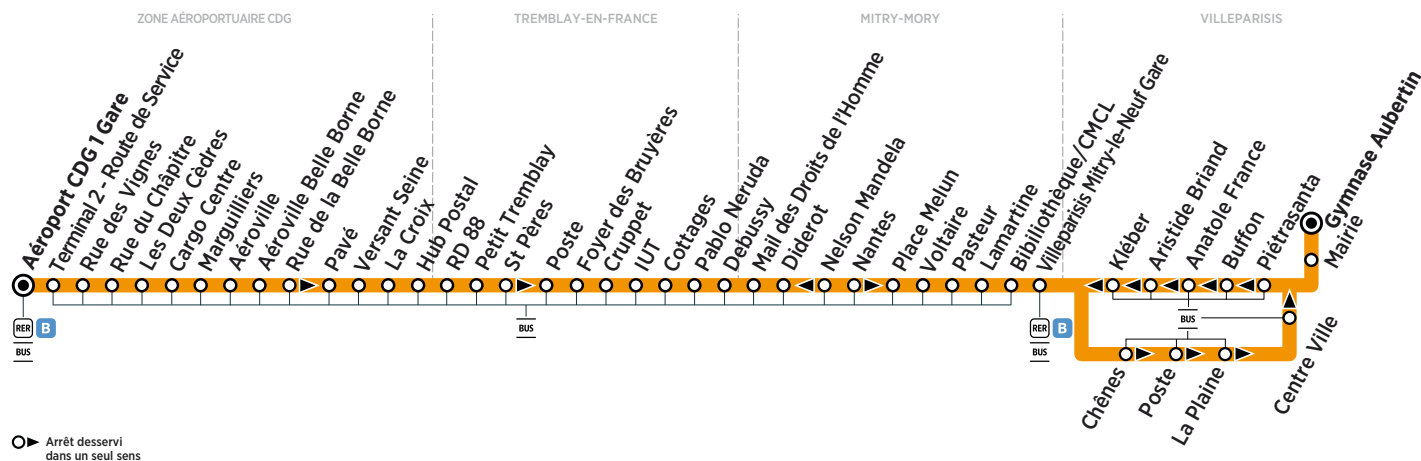

BUS 23 VILLEPARISIS → ZONE AÉROPORTUAIRE CDG

Horaires valables du 26 août 2019 au 23 août 2020

ZONE 5

Du lundi au vendredi

VILLEPARISIS	Gymnase Aubertin	11:00	11:30	12:00	12:30	13:00	13:30	14:00	14:30	15:00	15:30	16:00	
	Mairie	11:01	11:31	12:01	12:31	13:01	13:31	14:01	14:31	15:01	15:31	16:01	
	Piétrasanta	11:02	11:32	12:02	12:32	13:02	13:32	14:02	14:32	15:02	15:32	16:02	
	Buffon	11:03	11:33	12:03	12:33	13:03	13:33	14:03	14:33	15:03	15:33	16:04	
	Anatole France	11:06	11:36	12:06	12:36	13:06	13:36	14:06	14:36	15:06	15:36	16:06	
	Aristide Briand	11:07	11:37	12:07	12:37	13:07	13:37	14:07	14:37	15:07	15:37	16:08	
	Kléber	11:08	11:38	12:08	12:38	13:08	13:38	14:08	14:38	15:08	15:38	16:09	
	Villeparisis Mitry-le-Neuf Gare	11:12	11:42	12:12	12:42	13:12	13:42	14:12	14:42	15:12	15:42	16:13	
	MITRY-MORY	Bibliothèque/CMCL	11:14	11:44	12:14	12:44	13:14	13:44	14:14	14:44	15:14	15:44	16:15
		Lamartine	11:14	11:44	12:14	12:44	13:14	13:44	14:14	14:44	15:14	15:44	16:15
		Pasteur	11:15	11:45	12:15	12:45	13:15	13:45	14:15	14:45	15:15	15:45	16:16
		Voltaire	11:16	11:46	12:16	12:46	13:16	13:46	14:16	14:46	15:16	15:46	16:17
Place Melun		11:17	11:47	12:17	12:47	13:17	13:47	14:17	14:47	15:17	15:47	16:18	
Nelson Mandela		11:19	11:49	12:19	12:49	13:19	13:49	14:19	14:49	15:19	15:49	16:20	
TREMBLAY-EN-FRANCE	Diderot	11:19	11:49	12:19	12:49	13:19	13:49	14:19	14:49	15:19	15:49	16:20	
	Mail des Droits de l'Homme	11:20	11:50	12:20	12:50	13:20	13:50	14:20	14:50	15:20	15:50	16:21	
	Debussy	11:21	11:51	12:21	12:51	13:21	13:51	14:21	14:51	15:21	15:51	16:22	
	Pablo Neruda	11:22	11:52	12:22	12:52	13:22	13:52	14:22	14:52	15:22	15:52	16:23	
	Cottages	11:23	11:53	12:23	12:53	13:23	13:53	14:23	14:53	15:23	15:53	16:25	
	IUT	11:26	11:56	12:26	12:56	13:26	13:56	14:26	14:56	15:26	15:56	16:28	
ZONE AÉROPORTUAIRE CDG	Cruppet	11:27	11:57	12:27	12:57	13:27	13:57	14:27	14:57	15:27	15:57	16:29	
	Foyer des Bruyères	11:28	11:58	12:28	12:58	13:28	13:58	14:28	14:58	15:28	15:58	16:30	
	Poste	11:28	11:58	12:28	12:58	13:28	13:58	14:28	14:58	15:28	15:58	16:30	
	Petit Tremblay	11:29	11:59	12:29	12:59	13:29	13:59	14:29	14:59	15:29	15:59	16:31	
	RD 88	11:30	12:00	12:30	13:00	13:30	14:00	14:30	15:00	15:30	16:00	16:32	
	Hub Postal	11:33	12:03	12:33	13:03	13:33	14:03	14:33	15:03	15:33	16:03	16:35	
	La Croix	11:34	12:04	12:34	13:04	13:34	14:04	14:34	15:04	15:34	16:04	16:36	
	Versant Seine	11:35	12:05	12:35	13:05	13:35	14:05	14:35	15:05	15:35	16:05	16:37	
	Pavé	11:36	12:06	12:36	13:06	13:36	14:06	14:36	15:06	15:36	16:06	16:38	
	Aéroville Belle Borne	11:37	12:07	12:37	13:07	13:37	14:07	14:37	15:07	15:37	16:07	16:39	
Aéroville	11:38	12:08	12:38	13:08	13:38	14:08	14:38	15:08	15:38	16:08	16:40		
VILLEPARISIS	Marguilliers	11:39	12:09	12:39	13:09	13:39	14:09	14:39	15:09	15:39	16:09	16:41	
	Cargo Centre	11:40	12:10	12:40	13:10	13:40	14:10	14:40	15:10	15:40	16:10	16:42	
	Les Deux Cèdres	11:41	12:11	12:41	13:11	13:41	14:11	14:41	15:11	15:41	16:11	16:43	
	Rue du Châpître	11:42	12:12	12:42	13:12	13:42	14:12	14:42	15:12	15:42	16:12	16:44	
	Rue des Vignes	11:44	12:14	12:44	13:14	13:44	14:14	14:44	15:14	15:44	16:14	16:46	
	Terminal 2-Route de Service	11:47	12:17	12:47	13:17	13:47	14:17	14:47	15:17	15:47	16:17	16:49	
	Aéroport CDG 1 Gare	11:49	12:19	12:49	13:19	13:49	14:19	14:49	15:19	15:49	16:19	16:51	