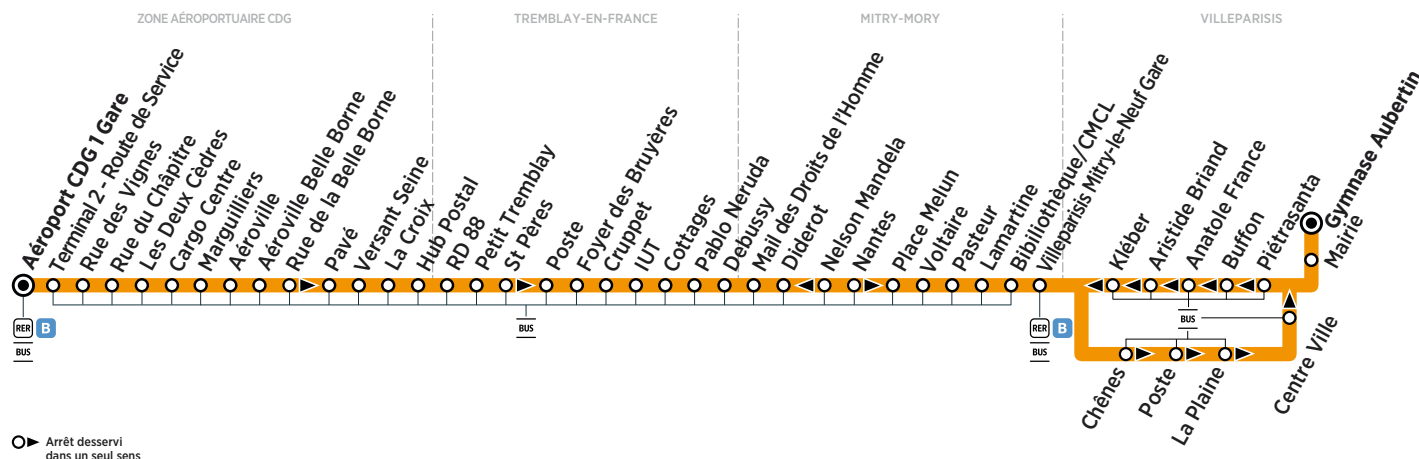

BUS 23 VILLEPARISIS → ZONE AÉROPORTUAIRE CDG

Horaires valables du 26 août 2019 au 23 août 2020

ZONE 5

Dimanche et jours fériés

Direction	Arrêt	16:00	17:00	18:00	19:00	20:00	Notes	
VILLEPARISIS	Gymnase Aubertin	16:00	17:00	18:00	19:00	20:00	<div style="border: 1px solid black; padding: 5px; text-align: center;"> Filéo prend le relais de la ligne 23 pour rejoindre la zone aéroportuaire CDG 24h/24 et 7j/7. </div>	
	Mairie	16:01	17:01	18:01	19:01	20:01		
	Piétrasanta	16:02	17:02	18:02	19:02	20:02		
	Buffon	16:03	17:03	18:03	19:03	20:03		
	Anatole France	16:05	17:05	18:05	19:05	20:05		
	Aristide Briand	16:06	17:06	18:06	19:06	20:06		
	Kléber	16:07	17:07	18:07	19:07	20:07		
	Villeparisis Mitry-le-Neuf Gare	16:10	17:10	18:10	19:10	20:10		
	MITRY-MORY	Bibliothèque/CMCL	16:12	17:12	18:12	19:12		20:12
		Lamartine	16:12	17:12	18:12	19:12		20:12
		Pasteur	16:13	17:13	18:13	19:13		20:13
		Voltaire	16:14	17:14	18:14	19:14		20:14
		Place Melun	16:15	17:15	18:15	19:15		20:15
		Nelson Mandela	16:17	17:17	18:17	19:17		20:17
		Diderot	16:17	17:17	18:17	19:17		20:17
		Mail des Droits de l'Homme	16:18	17:18	18:18	19:18		20:18
		TREMBLAY-EN-FRANCE	Debussy	16:19	17:19	18:19		19:19
Pablo Neruda			16:20	17:20	18:20	19:20	20:20	
Cottages	16:21		17:21	18:21	19:21	20:21		
IUT	16:24		17:24	18:24	19:24	20:24		
Cruppet	16:25		17:25	18:25	19:25	20:25		
Foyer des Bruyères	16:26		17:26	18:26	19:26	20:26		
Poste	16:26		17:26	18:26	19:26	20:26		
Petit Tremblay	16:27		17:27	18:27	19:27	20:27		
RD 88	16:28		17:28	18:28	19:28	20:28		
ZONE AÉROPORTUAIRE CDG	Hub Postal		16:31	17:31	18:31	19:31	20:31	
	La Croix	16:32	17:32	18:32	19:32	20:32		
	Versant Seine	16:33	17:33	18:33	19:33	20:33		
	Pavé	16:34	17:34	18:34	19:34	20:34		
	Aéroville Belle Borne	16:35	17:35	18:35	19:35	20:35		
	Aéroville	16:36	17:36	18:36	19:36	20:36		
	Marguilliers	16:37	17:37	18:37	19:37	20:37		
	Cargo Centre	16:38	17:38	18:38	19:38	20:38		
	Les Deux Cèdres	16:39	17:39	18:39	19:39	20:39		
	Rue du Chapitre	16:40	17:40	18:40	19:40	20:40		
	Rue des Vignes	16:42	17:42	18:42	19:42	20:42		
	Terminal 2-Route de Service	16:45	17:45	18:45	19:45	20:45		
	Aéroport CDG 1 Gare	16:47	17:47	18:47	19:47	20:47		