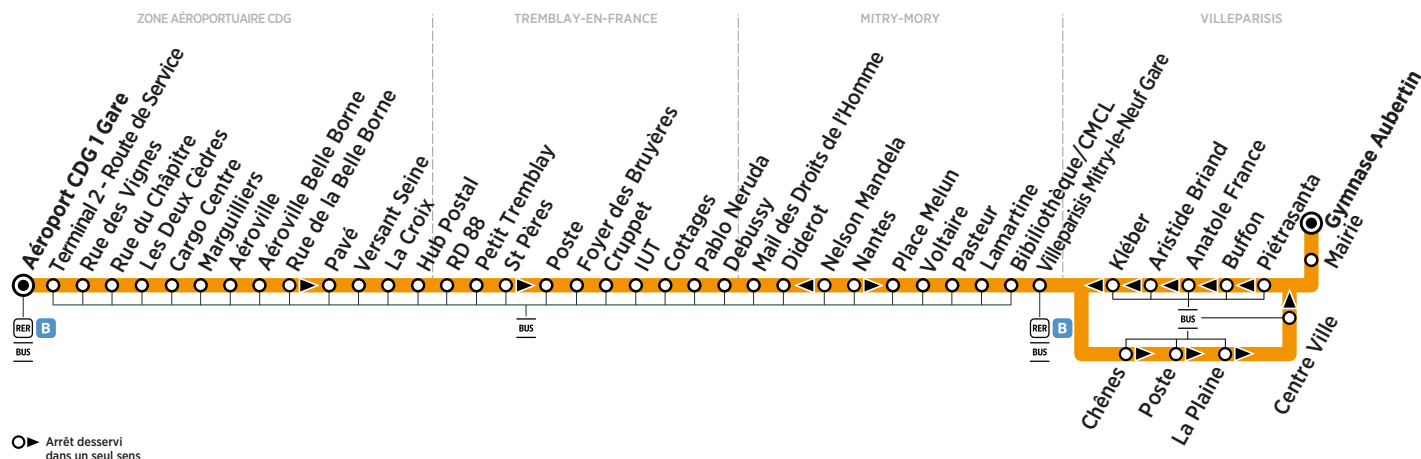

BUS 23 VILLEPARISIS → ZONE AÉROPORTUAIRE CDG

Horaires valables du 26 août 2019 au 23 août 2020

ZONE 5

Samedi

VILLEPARISIS	Gymnase Aubertin	14:00	14:30	15:00	15:30	16:00	16:30	17:00	17:30	18:00	
	Mairie	14:01	14:31	15:01	15:31	16:01	16:31	17:01	17:31	18:01	
	Piétrasanta	14:02	14:32	15:02	15:32	16:02	16:32	17:02	17:32	18:02	
	Buffon	14:03	14:33	15:03	15:33	16:03	16:33	17:03	17:33	18:03	
	Anatole France	14:05	14:35	15:05	15:35	16:05	16:35	17:05	17:35	18:05	
	Aristide Briand	14:06	14:36	15:06	15:36	16:06	16:36	17:06	17:36	18:06	
	Kléber	14:07	14:37	15:07	15:37	16:07	16:37	17:07	17:37	18:07	
	Villeparisis Mitry-le-Neuf Gare	14:10	14:40	15:10	15:40	16:10	16:40	17:10	17:40	18:10	
	MITRY-MORY	Bibliothèque/CMCL	14:12	14:42	15:12	15:42	16:12	16:42	17:12	17:42	18:12
		Lamartine	14:12	14:42	15:12	15:42	16:12	16:42	17:12	17:42	18:12
Pasteur		14:13	14:43	15:13	15:43	16:13	16:43	17:13	17:43	18:13	
Voltaire		14:14	14:44	15:14	15:44	16:14	16:44	17:14	17:44	18:14	
Place Melun		14:15	14:45	15:15	15:45	16:15	16:45	17:15	17:45	18:15	
Nelson Mandela		14:17	14:47	15:17	15:47	16:17	16:47	17:17	17:47	18:17	
Diderot		14:17	14:47	15:17	15:47	16:17	16:47	17:17	17:47	18:17	
TREMBLAY-EN-FRANCE	Mail des Droits de l'Homme	14:18	14:48	15:18	15:48	16:18	16:48	17:18	17:48	18:18	
	Debussy	14:19	14:49	15:19	15:49	16:19	16:49	17:19	17:49	18:19	
	Pablo Neruda	14:20	14:50	15:20	15:50	16:20	16:50	17:20	17:50	18:20	
	Cottages	14:21	14:51	15:21	15:51	16:21	16:51	17:21	17:51	18:21	
	IUT	14:24	14:54	15:24	15:54	16:24	16:54	17:24	17:54	18:24	
	Cruppet	14:25	14:55	15:25	15:55	16:25	16:55	17:25	17:55	18:25	
	Foyer des Bruyères	14:26	14:56	15:26	15:56	16:26	16:56	17:26	17:56	18:26	
	Poste	14:26	14:56	15:26	15:56	16:26	16:56	17:26	17:56	18:26	
ZONE AÉROPORTUAIRE CDG	Petit Tremblay	14:27	14:57	15:27	15:57	16:27	16:57	17:27	17:57	18:27	
	RD 88	14:28	14:58	15:28	15:58	16:28	16:58	17:28	17:58	18:28	
	Hub Postal	14:31	15:01	15:31	16:01	16:31	17:01	17:31	18:01	18:31	
	La Croix	14:32	15:02	15:32	16:02	16:32	17:02	17:32	18:02	18:32	
	Versant Seine	14:33	15:03	15:33	16:03	16:33	17:03	17:33	18:03	18:33	
	Pavé	14:34	15:04	15:34	16:04	16:34	17:04	17:34	18:04	18:34	
	Aéroville Belle Borne	14:35	15:05	15:35	16:05	16:35	17:05	17:35	18:05	18:35	
	Aéroville	14:36	15:06	15:36	16:06	16:36	17:06	17:36	18:06	18:36	
	Marguilliers	14:37	15:07	15:37	16:07	16:37	17:07	17:37	18:07	18:37	
	Cargo Centre	14:38	15:08	15:38	16:08	16:38	17:08	17:38	18:08	18:38	
VILLEPARISIS	Les Deux Cèdres	14:39	15:09	15:39	16:09	16:39	17:09	17:39	18:09	18:39	
	Rue du Chapitre	14:40	15:10	15:40	16:10	16:40	17:10	17:40	18:10	18:40	
	Rue des Vignes	14:42	15:12	15:42	16:12	16:42	17:12	17:42	18:12	18:42	
	Terminal 2-Route de Service	14:45	15:15	15:45	16:15	16:45	17:15	17:45	18:15	18:45	
	Aéroport CDG 1 Gare	14:47	15:17	15:47	16:17	16:47	17:17	17:47	18:17	18:47	