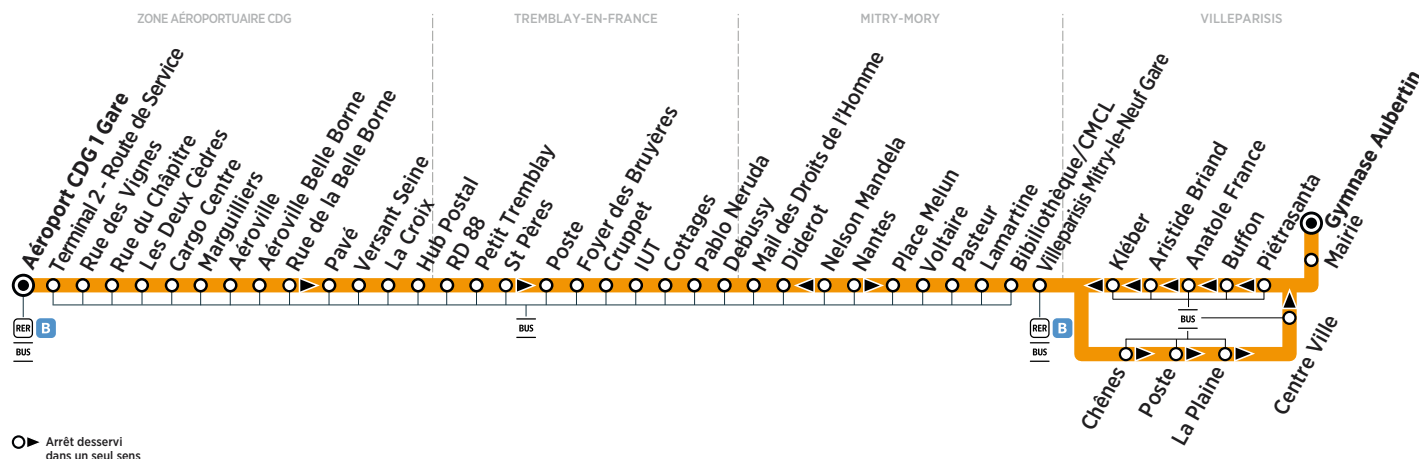

BUS 23 VILLEPARISIS → ZONE AÉROPORTUAIRE CDG

Horaires valables du 26 août 2019 au 23 août 2020

ZONE 5

Samedi

Direction	Arrêt	18:30	19:00	19:30	20:00		
VILLEPARISIS	Gymnase Aubertin	18:30	19:00	19:30	20:00	<div style="border: 1px solid black; padding: 5px; text-align: center;"> Filéo prend le relais de la ligne 23 pour rejoindre la zone aéroportuaire CDG 24h/24 et 7j/7. </div>	
	Mairie	18:31	19:01	19:31	20:01		
	Piétrasanta	18:32	19:02	19:32	20:02		
	Buffon	18:33	19:03	19:33	20:03		
	Anatole France	18:35	19:05	19:35	20:05		
	Aristide Briand	18:36	19:06	19:36	20:06		
	Kléber	18:37	19:07	19:37	20:07		
	Villeparisis Mitry-le-Neuf Gare	18:40	19:10	19:40	20:10		
	MITRY-MORY	Bibliothèque/CMCL	18:42	19:12	19:42		20:12
		Lamartine	18:42	19:12	19:42		20:12
Pasteur		18:43	19:13	19:43	20:13		
Voltaire		18:44	19:14	19:44	20:14		
Place Melun		18:45	19:15	19:45	20:15		
Nelson Mandela		18:47	19:17	19:47	20:17		
Diderot		18:47	19:17	19:47	20:17		
Mail des Droits de l'Homme		18:48	19:18	19:48	20:18		
TREMBLAY-EN-FRANCE		Debussy	18:49	19:19	19:49	20:19	
		Pablo Neruda	18:50	19:20	19:50	20:20	
	Cottages	18:51	19:21	19:51	20:21		
	IUT	18:54	19:24	19:54	20:24		
	Cruppet	18:55	19:25	19:55	20:25		
	Foyer des Bruyères	18:56	19:26	19:56	20:26		
	Poste	18:56	19:26	19:56	20:26		
	Petit Tremblay	18:57	19:27	19:57	20:27		
	RD 88	18:58	19:28	19:58	20:28		
	ZONE AÉROPORTUAIRE CDG	Hub Postal	19:01	19:31	20:01	20:31	
La Croix		19:02	19:32	20:02	20:32		
Versant Seine		19:03	19:33	20:03	20:33		
Pavé		19:04	19:34	20:04	20:34		
Aéroville Belle Borne		19:05	19:35	20:05	20:35		
Aéroville		19:06	19:36	20:06	20:36		
Marguilliers		19:07	19:37	20:07	20:37		
Cargo Centre		19:08	19:38	20:08	20:38		
Les Deux Cèdres		19:09	19:39	20:09	20:39		
Rue du Chapitre		19:10	19:40	20:10	20:40		
Rue des Vignes		19:12	19:42	20:12	20:42		
Terminal 2-Route de Service		19:15	19:45	20:15	20:45		
Aéroport CDG 1 Gare		19:17	19:47	20:17	20:47		