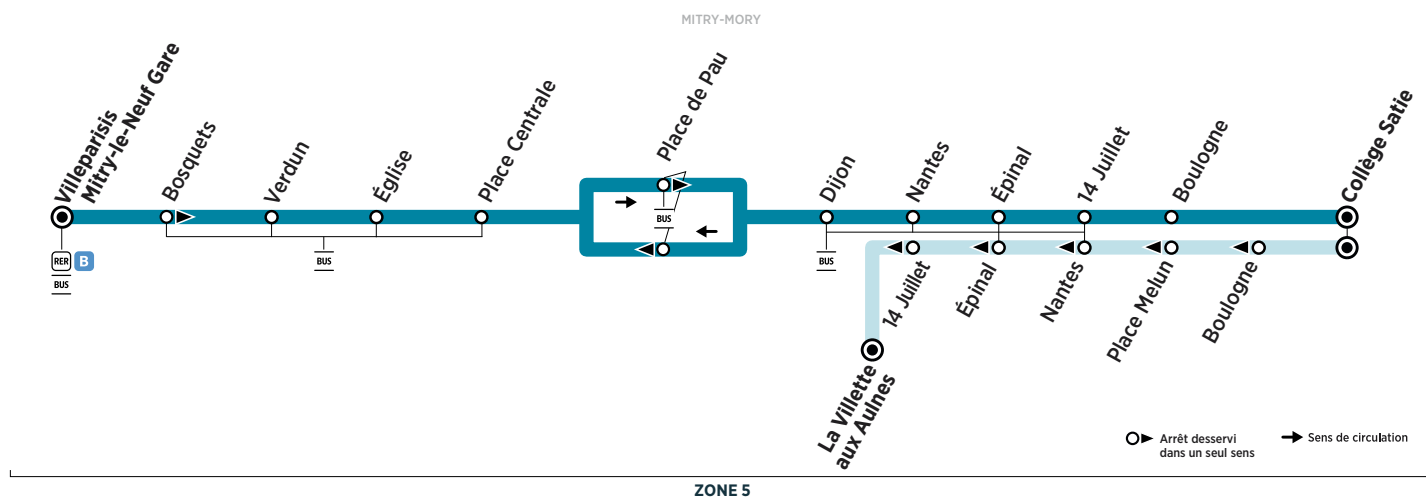

BUS 171 MITRY-MORY vers Collège Satie

Horaires valables du 26 août 2019 au 23 août 2020 en période scolaire

ZONE 5

Du lundi au vendredi

MITRY-MORY	Villeparisis Mitry-le-Neuf Gare	9:05	12:35	13:35	
	Bosquets	9:07	12:37	13:37	
	Verdun	8:05	9:08	12:38	13:38
	Église	8:07	9:10	12:40	13:40
	Place Centrale	8:09	9:12	12:42	13:42
	Place de Pau	8:11	9:14	12:44	13:44
	Dijon	8:13	9:16	12:46	13:46
	Nantes	8:14	9:17	12:47	13:47
	Épinal	8:15	9:17	12:47	13:47
	14 Juillet	8:15	9:18	12:48	13:48
	Boulogne	8:17	9:19	12:49	13:49
	Collège Satie	8:18	9:20	12:50	13:50

i Afin de s'adapter au mieux aux horaires des établissements scolaires, les horaires de cette ligne sont susceptibles d'être modifiés : la semaine de la rentrée, la dernière semaine de l'année scolaire et pendant les périodes d'examen.