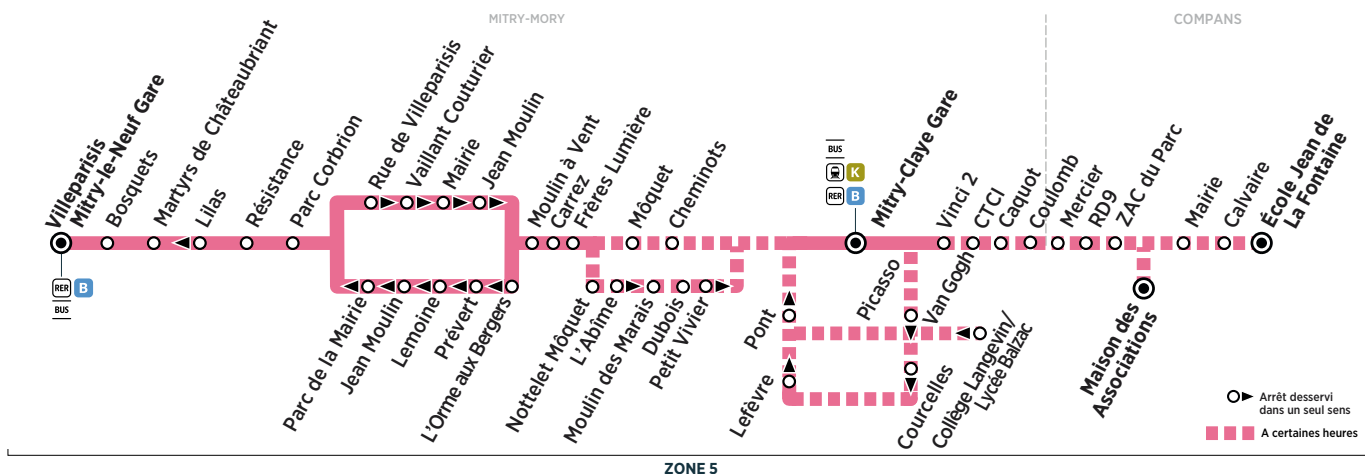

BUS 16 MITRY-MORY → COMPANS

Horaires valables du 26 août 2019 au 5 juillet 2020

Du lundi au vendredi

	Arrivée* du RER B de Paris	16:48	17:12	17:30	17:48	18:00	18:18	18:36	18:42	19:00	19:12	
MITRY-MORY	Villeparisis Mitry-le-Neuf Gare	17:03	17:20	17:35	17:56	18:05	18:25	18:40	18:50	19:05	19:20	
	Bosquets	17:04	17:21	17:36	17:57	18:06	18:26	18:41	18:51	19:06	19:21	
	Martyrs de Chateaubriant	17:07	17:24	17:39	18:00	18:09	18:29	18:44	18:54	19:09	19:24	
	Résistance	17:11	17:28	17:43	18:04	18:13	18:33	18:48	18:58	19:13	19:28	
	Parc Corbrion	17:11	17:28	17:43	18:04	18:13	18:33	18:48	18:58	19:13	19:28	
	Rue de Villeparisis	17:12	17:29	17:44	18:05	18:14	18:34	18:49	18:59	19:14	19:29	
	Vaillant Couturier	17:13	17:30	17:45	18:06	18:15	18:35	18:50	19:00	19:15	19:30	
	Mairie	17:14	17:31	17:46	18:07	18:16	18:36	18:51	19:01	19:16	19:31	
	Jean Moulin	17:15	17:32	17:47	18:08	18:17	18:37	18:52	19:02	19:17	19:32	
	Moulin à Vent	17:16	17:33	17:48	18:09	18:18	18:38	18:53	19:03	19:18	19:33	
	Carrez	17:17	17:34	17:49	18:10	18:19	18:39	18:54	19:04	19:19	19:34	
	Frères Lumière	17:18	17:35	17:50	18:11	18:20	18:40	18:55	19:05	19:20	19:35	
	Nottelet - Môquet											
	L'Abîme											
	Moulin des Marais											
	Dubois											
	Petit Vivier											
	Môquet	17:19	17:36	17:51	18:12	18:21	18:41	18:56	19:06	19:21	19:36	
	Cité des Cheminots	17:20	17:37	17:52	18:13	18:22	18:42	18:57	19:07	19:22	19:37	
	Collège Langevin/Lycée de Balzac		17:25									
	Pont		17:28									
	Mitry-Claye Gare	17:22	17:31	17:39	17:54	18:15	18:24	18:44	18:59	19:09	19:24	19:39
	Vinci 2		17:34	17:42	17:57		18:27		19:02		19:27	
CTCI		17:35	17:43	17:58		18:28		19:03		19:28		
Caquot		17:36	17:44	17:59		18:29		19:04		19:29		
Coulomb		17:37	17:45	18:00		18:30		19:05		19:30		
COMPANS	Mercier	17:38	17:46	18:01		18:31		19:06		19:31		
	RD 9	17:40	17:48	18:03		18:33		19:08		19:33		
	ZAC du Parc	17:40	17:48	18:03		18:33		19:08		19:33		
	Maison des Associations		17:50	18:05		18:35		19:10		19:35		
	Mairie		17:41									
	Calvaire		17:42									
	Ecole Jean de La Fontaine		17:43									

* Les horaires sont donnés à titre indicatif.

Cercle uniquement les lundis, mardis, jeudis et vendredis en période scolaire.

Contact
Keolis CIF

01 48 62 38 33
Keolis-CIF.com
vianavigo.com

i Bon à savoir

Nos conducteurs s'efforcent en permanence de respecter ces horaires. Les conditions de circulation peuvent toutefois causer occasionnellement des retards.