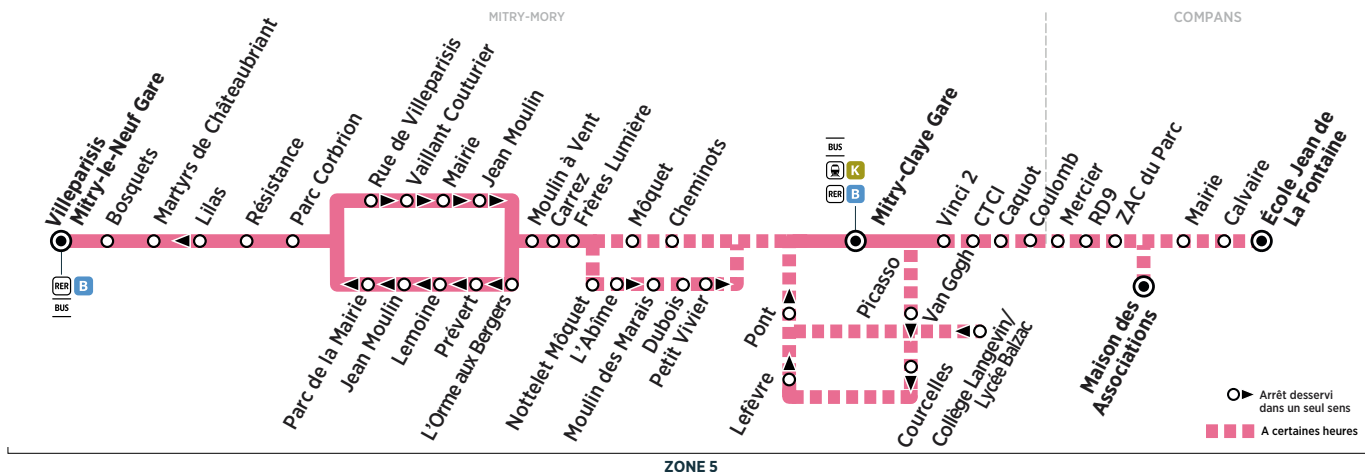

BUS 16 MITRY-MORY → COMPANS

Horaires valables du 26 août 2019 au 5 juillet 2020

Dimanche et jours fériés

	Arrivée* du RER B de Paris	15:48	16:48	17:03	17:48	18:03	18:48	19:03	19:48	20:48	
MITRY-MORY	Villeparisis Mitry-le-Neuf Gare	15:55	16:55	17:16	17:55	18:16	18:55	19:16	19:55	20:55	
	Bosquets	15:56	16:56	17:17	17:56	18:17	18:56	19:17	19:56	20:56	
	Martyrs de Chateaubriant	15:58	16:58	17:19	17:58	18:19	18:58	19:19	19:58	20:58	
	Résistance	16:03	17:03	17:24	18:03	18:24	19:03	19:24	20:03	21:03	
	Parc Corbrion	16:03	17:03	17:24	18:03	18:24	19:03	19:24	20:03	21:03	
	Rue de Villeparisis	16:04	17:04	17:25	18:04	18:25	19:04	19:25	20:04	21:04	
	Vaillant Couturier	16:05	17:05	17:26	18:05	18:26	19:05	19:26	20:05	21:05	
	Mairie	16:06	17:06	17:27	18:06	18:27	19:06	19:27	20:06	21:06	
	Jean Moulin	16:07	17:07	17:28	18:07	18:28	19:07	19:28	20:07	21:07	
	Moulin à Vent	16:08	17:08	17:29	18:08	18:29	19:08	19:29	20:08	21:08	
	Carrez	16:09	17:09	17:30	18:09	18:30	19:09	19:30	20:09	21:09	
	Frères Lumière	16:10	17:10	17:31	18:10	18:31	19:10	19:31	20:10	21:10	
	Nottelet - Mòquet	16:11									
	L'Abîme	16:11									
	Moulin des Marais	16:12									
	Dubois	16:13									
	Petit Vivier	16:14									
	Mòquet		17:11	17:32	18:11	18:32	19:11	19:32	20:11	21:11	
	Cité des Cheminots		17:12	17:33	18:12	18:33	19:12	19:33	20:12	21:12	
	Mitry-Claye Gare	16:15	17:14	17:35	18:14	18:35	19:14	19:35	20:14	21:14	
Vinci 2			17:38		18:38		19:38				
CTCL			17:39		18:39		19:39				
Caquot			17:40		18:40		19:40				
Coulomb			17:41		18:41		19:41				
COMPANS	Mercier			17:42		18:42		19:42			
	RD 9			17:44		18:44		19:44			
	ZAC du Parc			17:44		18:44		19:44			
	Maison des Associations			17:46		18:46		19:46			