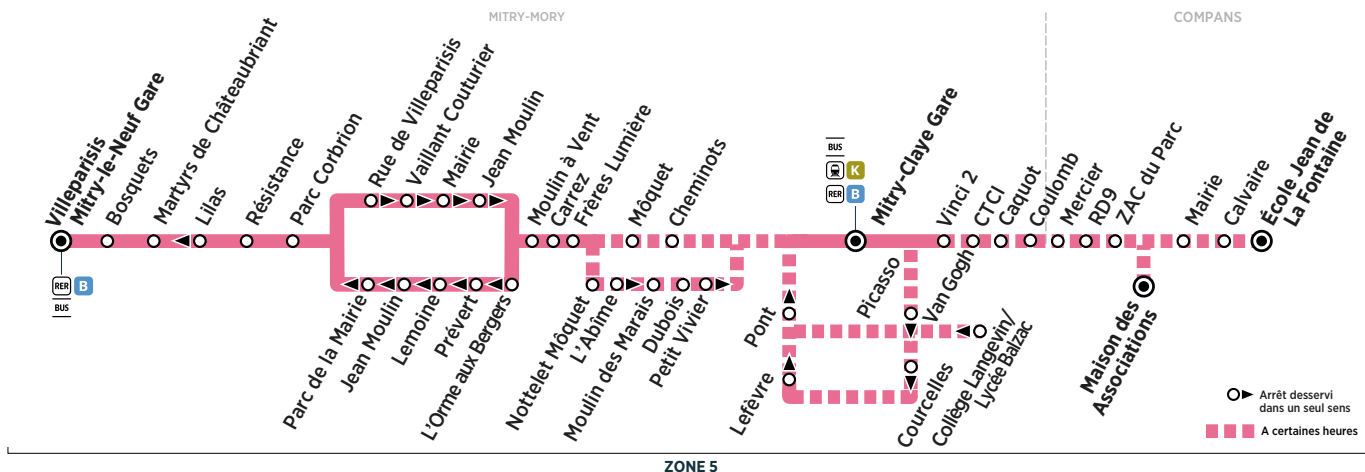

BUS 16 MITRY-MORY → COMPANS

Horaires valables du 26 août 2019 au 5 juillet 2020

Du lundi au vendredi

	Arrivée* du RER B de Paris	8:30	8:42	9:18	9:42	10:18	10:48	11:18	11:48	12:18	
MITRY-MORY	Villeparisis Mitry-le-Neuf Gare	8:35	8:52	9:22	9:52	10:22	10:52	11:22	11:52	12:22	
	Bosquets	8:36	8:53	9:23	9:53	10:23	10:53	11:23	11:53	12:23	
	Martyrs de Chateaubriant	8:39	8:56	9:25	9:55	10:25	10:55	11:25	11:55	12:25	
	Résistance	8:43	9:00	9:29	9:59	10:29	10:59	11:29	11:59	12:29	
	Parc Corbrion	8:43	9:00	9:29	9:59	10:29	10:59	11:29	11:59	12:29	
	Rue de Villeparisis	8:44	9:01	9:30	10:00	10:30	11:00	11:30	12:00	12:30	
	Vaillant Couturier	8:45	9:02	9:31	10:01	10:31	11:01	11:31	12:01	12:31	
	Mairie	8:46	9:03	9:32	10:02	10:32	11:02	11:32	12:02	12:32	
	Jean Moulin	8:47	9:04	9:33	10:03	10:33	11:03	11:33	12:03	12:33	
	Moulin à Vent	8:48	9:05	9:34	10:04	10:34	11:04	11:34	12:04	12:34	
	Carrez	8:49	9:06	9:35	10:05	10:35	11:05	11:35	12:05	12:35	
	Frères Lumière	8:50	9:07	9:36	10:06	10:36	11:06	11:36	12:06	12:36	
	Nottelet - Môquet		9:08	9:37	10:07	10:37	11:07	11:37	12:07	12:37	
	L'Abîme		9:08	9:37	10:07	10:37	11:07	11:37	12:07	12:37	
	Moulin des Marais		9:09	9:38	10:08	10:38	11:08	11:38	12:08	12:38	
	Dubois		9:10	9:39	10:09	10:39	11:09	11:39	12:09	12:39	
	Petit Vivier		9:10	9:39	10:09	10:39	11:09	11:39	12:09	12:39	
	Môquet	8:51									
	Cité des Cheminots	8:52									
	Collège Langevin/Lycée de Balzac								11:35		12:35
	Pont								11:38		12:38
	Mitry-Claye Gare	8:54	9:11	9:40	10:10	10:40	11:10	11:40	11:41	12:10	12:40
	Vinci 2							11:13	11:44		12:44
CTCI							11:14	11:45		12:45	
Caquot							11:15	11:46		12:46	
Coulomb							11:16	11:47		12:47	
COMPANS	Mercier						11:17	11:48		12:48	
	RD 9						11:19	11:50		12:50	
	ZAC du Parc						11:19	11:50		12:50	
	Maison des Associations										
	Mairie						11:20	11:51		12:51	
	Calvaire						11:21	11:52		12:52	
Ecole Jean de La Fontaine						11:22	11:53		12:53		