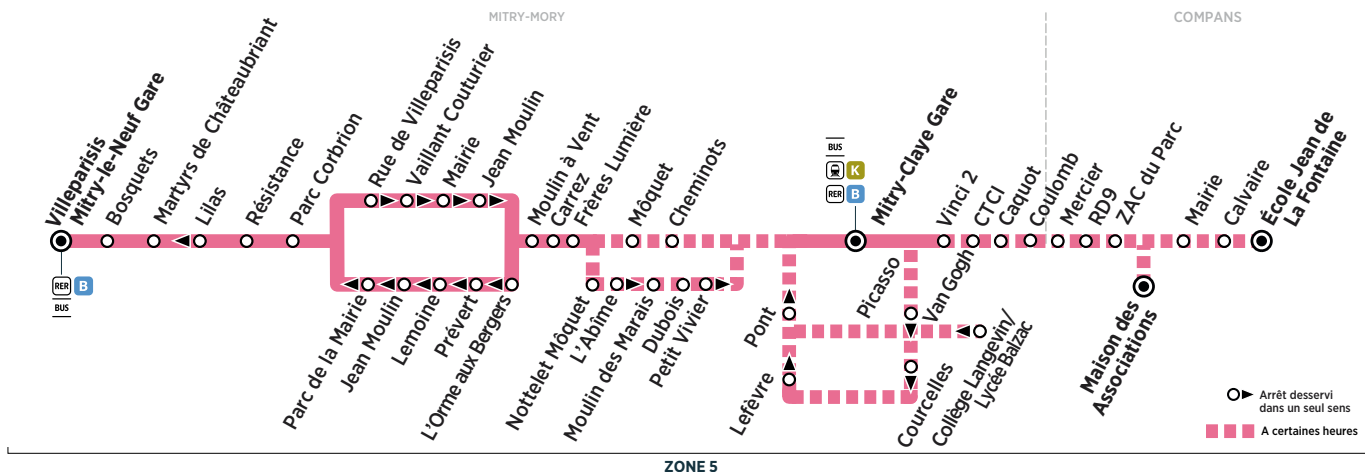

BUS 16 MITRY-MORY → COMPANS

Horaires valables du 26 août 2019 au 5 juillet 2020

Du lundi au vendredi

	Arrivée* du RER B de Paris	19:30	19:42	20:00	20:12	20:30	20:54	21:18	21:48	22:18	
MITRY-MORY	Villeparisis Mitry-le-Neuf Gare	19:35	19:50	20:05	20:20	20:38	21:00	21:25	21:55	22:25	
	Bosquets	19:36	19:51	20:06	20:21	20:39	21:01	21:26	21:56	22:26	
	Martyrs de Chateaubriant	19:39	19:54	20:09	20:23	20:41	21:03	21:28	21:58	22:28	
	Résistance	19:43	19:58	20:13	20:27	20:45	21:07	21:32	22:02	22:32	
	Parc Corbrion	19:43	19:58	20:13	20:27	20:45	21:07	21:32	22:02	22:32	
	Rue de Villeparisis	19:44	19:59	20:14	20:28	20:46	21:08	21:33	22:03	22:33	
	Vaillant Couturier	19:45	20:00	20:15	20:29	20:47	21:09	21:34	22:04	22:34	
	Mairie	19:46	20:01	20:16	20:30	20:48	21:10	21:35	22:05	22:35	
	Jean Moulin	19:47	20:02	20:17	20:31	20:49	21:11	21:36	22:06	22:36	
	Moulin à Vent	19:48	20:03	20:18	20:32	20:50	21:12	21:37	22:07	22:37	
	Carrez	19:49	20:04	20:19	20:33	20:51	21:13	21:38	22:08	22:38	
	Frères Lumière	19:50	20:05	20:20	20:34	20:52	21:14	21:39	22:09	22:39	
	Nottelet - Môquet										
	L'Abîme										
	Moulin des Marais										
	Dubois										
	Petit Vivier										
	Môquet	19:51	20:06	20:21	20:35	20:53	21:15	21:40	22:10	22:40	
	Cité des Cheminots	19:52	20:07	20:22	20:36	20:54	21:16	21:41	22:11	22:41	
	Collège Langevin/Lycée de Balzac										
	Pont										
	Mitry-Claye Gare	19:54	20:09	20:24	20:38	20:56	21:18	21:43	22:13	22:43	
	Vinci 2										
CTCI											
Caquot											
Coulomb											
COMPANS	Mercier										
	RD 9										
	ZAC du Parc										
	Maison des Associations										
	Mairie										
	Calvaire										
Ecole Jean de La Fontaine											