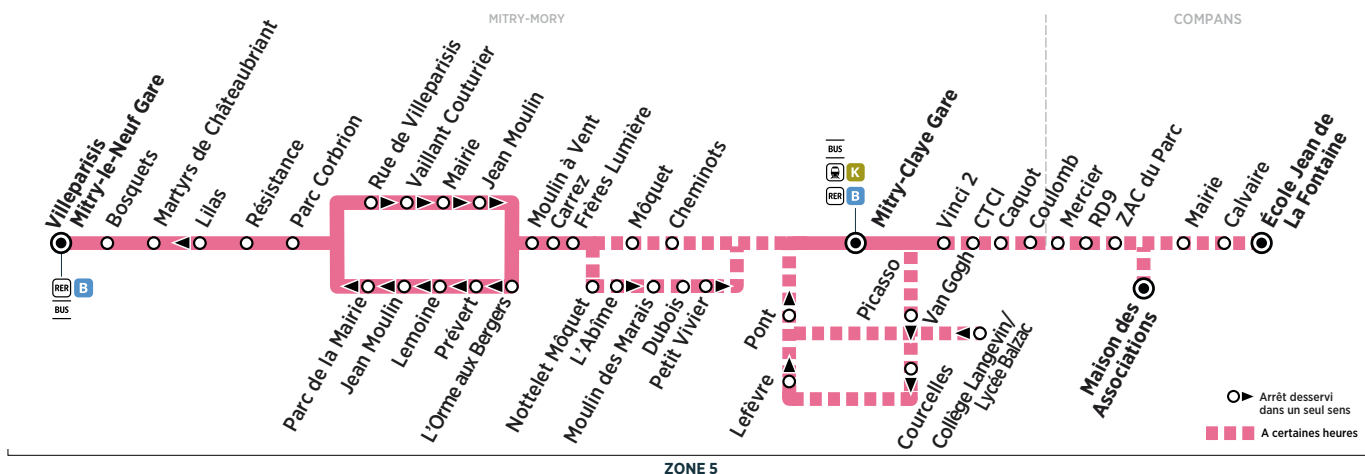

BUS 16 MITRY-MORY → COMPANS

Horaires valables du 26 août 2019 au 5 juillet 2020

Samedi

	Arrivée* du RER B de Paris	6:18	6:48	7:18	7:48	8:18	8:48	9:03	9:18	9:48	10:03	10:18
MITRY-MORY	Villeparisis Mitry-le-Neuf Gare	6:25	6:55	7:25	7:55	8:25	8:52	9:14	9:22	9:52	10:14	10:22
	Bosquets	6:26	6:56	7:26	7:56	8:26	8:53	9:15	9:23	9:53	10:15	10:23
	Martyrs de Chateaubriant	6:27	6:58	7:28	7:58	8:28	8:55	9:16	9:24	9:54	10:16	10:24
	Résistance	6:31	7:02	7:32	8:02	8:32	8:59	9:20	9:28	9:58	10:20	10:28
	Parc Corbrion	6:31	7:02	7:32	8:02	8:32	8:59	9:20	9:28	9:58	10:20	10:28
	Rue de Villeparisis	6:32	7:03	7:33	8:03	8:33	9:00	9:21	9:29	9:59	10:21	10:29
	Vaillant Couturier	6:33	7:04	7:34	8:04	8:34	9:01	9:22	9:30	10:00	10:22	10:30
	Mairie	6:34	7:05	7:35	8:05	8:35	9:02	9:23	9:31	10:01	10:23	10:31
	Jean Moulin	6:35	7:06	7:36	8:06	8:36	9:03	9:24	9:32	10:02	10:24	10:32
	Moulin à Vent	6:36	7:07	7:37	8:07	8:37	9:04	9:25	9:33	10:03	10:25	10:33
	Carrez	6:37	7:08	7:38	8:08	8:38	9:05	9:26	9:34	10:04	10:26	10:34
	Frères Lumière	6:38	7:09	7:39	8:09	8:39	9:06	9:27	9:35	10:05	10:27	10:35
	Nottelet - Mòquet						9:07	9:28	9:36	10:06	10:28	10:36
	L'Abîme						9:07	9:28	9:36	10:06	10:28	10:36
	Moulin des Marais						9:08	9:29	9:37	10:07	10:29	10:37
	Dubois						9:09	9:30	9:38	10:08	10:30	10:38
	Petit Vivier						9:11	9:32	9:40	10:10	10:32	10:40
	Mòquet	6:39	7:10	7:40	8:10	8:40						
	Cité des Cheminots	6:40	7:11	7:41	8:11	8:41						
	Mitry-Claye Gare	6:42	7:13	7:43	8:13	8:43	9:12	9:33	9:41	10:11	10:33	10:41
Vinci 2							9:36			10:36		
CTCI							9:37			10:37		
Caquot							9:38			10:38		
Coulomb							9:39			10:39		
COMPANS	Mercier						9:40			10:40		
	RD 9						9:42			10:42		
	ZAC du Parc						9:42			10:42		
	Maison des Associations						9:44			10:44		

* Les horaires sont donnés à titre indicatif.

Contact
Keolis CIF

01 48 62 38 33
Keolis-CIF.com
vianavigo.com

i Bon à savoir

Nos conducteurs s'efforcent en permanence de respecter ces horaires. Les conditions de circulation peuvent toutefois causer occasionnellement des retards.