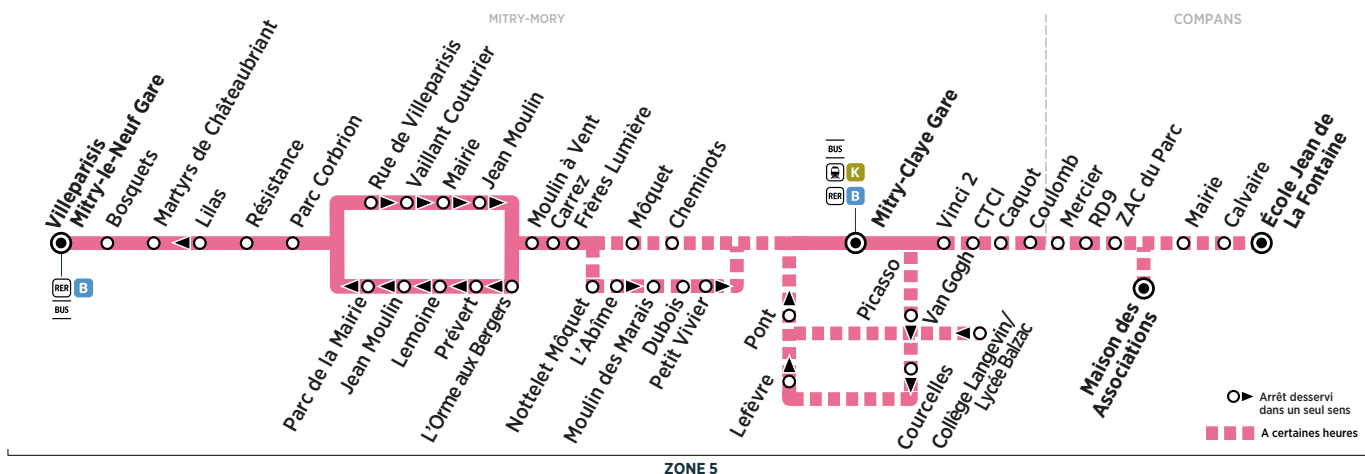

BUS 16 MITRY-MORY → COMPANS

Horaires valables du 26 août 2019 au 5 juillet 2020

Samedi

	Arrivée* du RER B de Paris	19:48	20:18	20:48	21:18	21:48	22:18
MITRY-MORY	Villeparisis Mitry-le-Neuf Gare	19:52	20:22	20:52	21:22	21:52	22:22
	Bosquets	19:53	20:23	20:53	21:23	21:53	22:23
	Martyrs de Chateaubriant	19:55	20:24	20:54	21:24	21:54	22:24
	Résistance	19:59	20:28	20:58	21:28	21:58	22:28
	Parc Corbrion	19:59	20:28	20:58	21:28	21:58	22:28
	Rue de Villeparisis	20:00	20:29	20:59	21:29	21:59	22:29
	Vaillant Couturier	20:01	20:30	21:00	21:30	22:00	22:30
	Mairie	20:02	20:31	21:01	21:31	22:01	22:31
	Jean Moulin	20:03	20:32	21:02	21:32	22:02	22:32
	Moulin à Vent	20:04	20:33	21:03	21:33	22:03	22:33
	Carrez	20:05	20:34	21:04	21:34	22:04	22:34
	Frères Lumière	20:06	20:35	21:05	21:35	22:05	22:35
	Nottelet - Môquet						
	L'Abîme						
	Moulin des Marais						
	Dubois						
	Petit Vivier						
	Môquet	20:07	20:36	21:06	21:36	22:06	22:36
	Cité des Cheminots	20:08	20:37	21:07	21:37	22:07	22:37
	Mitry-Claye Gare	20:10	20:39	21:09	21:39	22:09	22:39
	Vinci 2						
	CTCL						
	Caquot						
Coulomb							
COMPANS	Mercier						
	RD 9						
	ZAC du Parc						
	Maison des Associations						