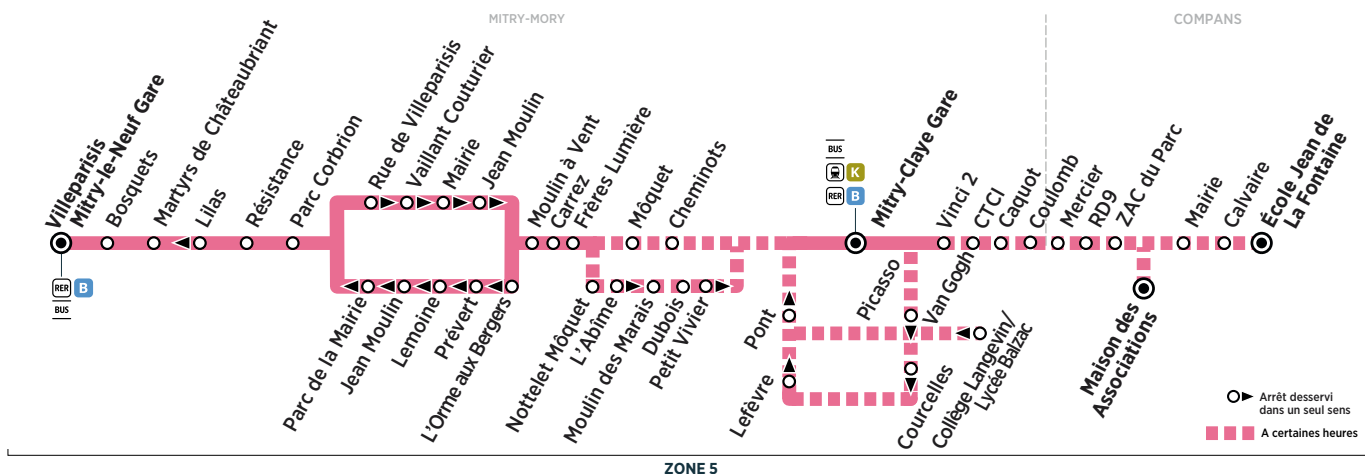

BUS 16 MITRY-MORY → COMPANS

Horaires valables du 26 août 2019 au 5 juillet 2020

Du lundi au vendredi

	Arrivée* du RER B de Paris	12:48	13:18	13:48	14:18	14:48	15:18	15:48	16:18	16:33		
MITRY-MORY	Villeparisis Mitry-le-Neuf Gare	12:52	13:22	13:52	14:22	14:52	15:22	15:52	16:22	16:40		
	Bosquets	12:53	13:23	13:53	14:23	14:53	15:23	15:53	16:23	16:41		
	Martyrs de Chateaubriant	12:55	13:25	13:55	14:25	14:55	15:25	15:55	16:26	16:44		
	Résistance	12:59	13:29	13:59	14:29	14:59	15:29	15:59	16:30	16:48		
	Parc Corbrion	12:59	13:29	13:59	14:29	14:59	15:29	15:59	16:30	16:48		
	Rue de Villeparisis	13:00	13:30	14:00	14:30	15:00	15:30	16:00	16:31	16:49		
	Vaillant Couturier	13:01	13:31	14:01	14:31	15:01	15:31	16:01	16:32	16:50		
	Mairie	13:02	13:32	14:02	14:32	15:02	15:32	16:02	16:33	16:51		
	Jean Moulin	13:03	13:33	14:03	14:33	15:03	15:33	16:03	16:34	16:52		
	Moulin à Vent	13:04	13:34	14:04	14:34	15:04	15:34	16:04	16:35	16:53		
	Carrez	13:05	13:35	14:05	14:35	15:05	15:35	16:05	16:36	16:54		
	Frères Lumière	13:06	13:36	14:06	14:36	15:06	15:36	16:06	16:37	16:55		
	Nottelet - Mòquet	13:07	13:37	14:07	14:37	15:07	15:37	16:07				
	L'Abîme	13:07	13:37	14:07	14:37	15:07	15:37	16:07				
	Moulin des Marais	13:08	13:38	14:08	14:38	15:08	15:38	16:08				
	Dubois	13:09	13:39	14:09	14:39	15:09	15:39	16:09				
	Petit Vivier	13:09	13:39	14:09	14:39	15:09	15:39	16:09				
	Mòquet								16:38	16:56		
	Cité des Cheminots								16:39	16:57		
	Collège Langevin/Lycée de Balzac								16:10			
	Pont								16:13			
	Mitry-Claye Gare	13:10	13:27	13:40	14:10	14:40	15:10	15:40	16:10	16:16	16:41	16:59
	Vinci 2		13:30					15:43	16:19	16:44	17:02	
	CTCI		13:31					15:44	16:20	16:45	17:03	
	Caquot		13:32					15:45	16:21	16:46	17:04	
	Coulomb		13:33					15:46	16:22	16:47	17:05	
COMPANS	Mercier		13:34					15:47	16:23	16:48	17:06	
	RD 9		13:36					15:49	16:25	16:50	17:08	
	ZAC du Parc		13:36					15:49	16:25	16:50	17:08	
	Maison des Associations										17:10	
	Mairie		13:37					15:50	16:26	16:51		
	Calvaire		13:38					15:51	16:27	16:52		
	Ecole Jean de La Fontaine		13:39					15:52	16:28	16:53		

* Les horaires sont donnés à titre indicatif.

Cercle uniquement les lundis, mardis, jeudis et vendredis en période scolaire.

Contact
Keolis CIF

01 48 62 38 33
Keolis-CIF.com
vianavigo.com

i Bon à savoir

Nos conducteurs s'efforcent en permanence de respecter ces horaires. Les conditions de circulation peuvent toutefois causer occasionnellement des retards.