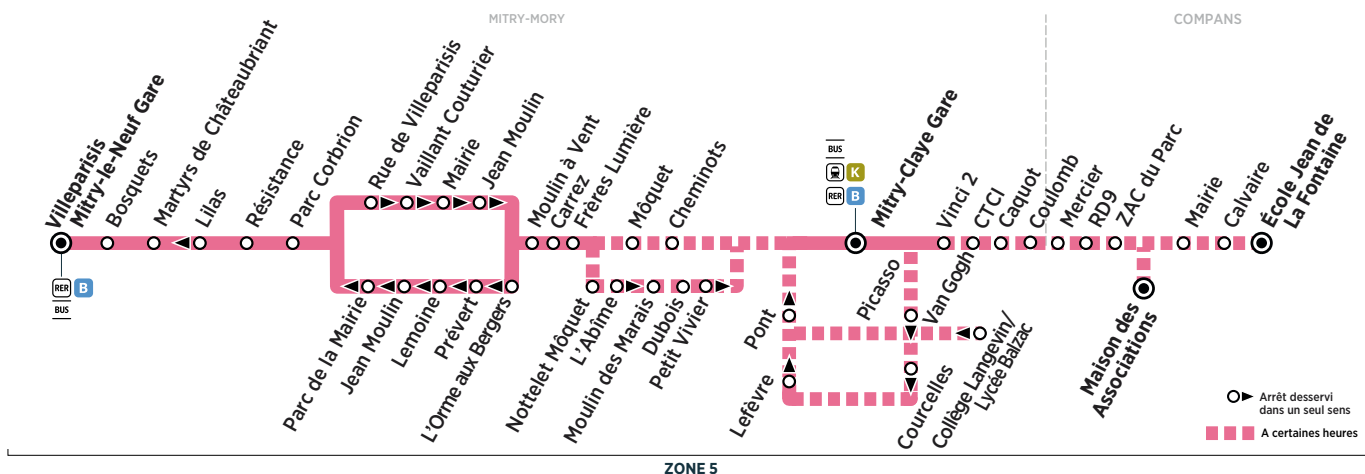

BUS 16 MITRY-MORY → COMPANS

Horaires valables du 26 août 2019 au 5 juillet 2020

Samedi

	Arrivée* du RER B de Paris	15:48	16:18	16:33	16:48	17:18	17:33	17:48	18:18	18:33	18:48	19:18
MITRY-MORY	Villeparisis Mitry-le-Neuf Gare	15:52	16:22	16:42	16:52	17:22	17:42	17:52	18:22	18:42	18:52	19:22
	Bosquets	15:53	16:23	16:43	16:53	17:23	17:43	17:53	18:23	18:43	18:53	19:23
	Martyrs de Chateaubriant	15:54	16:24	16:45	16:55	17:25	17:45	17:55	18:25	18:45	18:55	19:25
	Résistance	15:58	16:28	16:49	16:59	17:29	17:49	17:59	18:29	18:49	18:59	19:29
	Parc Corbrion	15:58	16:28	16:49	16:59	17:29	17:49	17:59	18:29	18:49	18:59	19:29
	Rue de Villeparisis	15:59	16:29	16:50	17:00	17:30	17:50	18:00	18:30	18:50	19:00	19:30
	Vaillant Couturier	16:00	16:30	16:51	17:01	17:31	17:51	18:01	18:31	18:51	19:01	19:31
	Mairie	16:01	16:31	16:52	17:02	17:32	17:52	18:02	18:32	18:52	19:02	19:32
	Jean Moulin	16:02	16:32	16:53	17:03	17:33	17:53	18:03	18:33	18:53	19:03	19:33
	Moulin à Vent	16:03	16:33	16:54	17:04	17:34	17:54	18:04	18:34	18:54	19:04	19:34
	Carrez	16:04	16:34	16:55	17:05	17:35	17:55	18:05	18:35	18:55	19:05	19:35
	Frères Lumière	16:05	16:35	16:56	17:06	17:36	17:56	18:06	18:36	18:56	19:06	19:36
	Nottelet - Môquet	16:06										
	L'Abîme	16:06										
	Moulin des Marais	16:07										
	Dubois	16:08										
	Petit Vivier	16:10										
	Môquet		16:36	16:57	17:07	17:37	17:57	18:07	18:37	18:57	19:07	19:37
	Cité des Cheminots		16:37	16:58	17:08	17:38	17:58	18:08	18:38	18:58	19:08	19:38
	Mitry-Claye Gare	16:11	16:39	17:00	17:10	17:40	18:00	18:10	18:40	19:00	19:10	19:40
Vinci 2			17:03			18:03			19:03			
CTCI			17:04			18:04			19:04			
Caquot			17:05			18:05			19:05			
Coulomb			17:06			18:06			19:06			
COMPANS	Mercier			17:07		18:07			19:07			
	RD 9			17:09		18:09			19:09			
	ZAC du Parc			17:09		18:09			19:09			
	Maison des Associations			17:11		18:11			19:11			