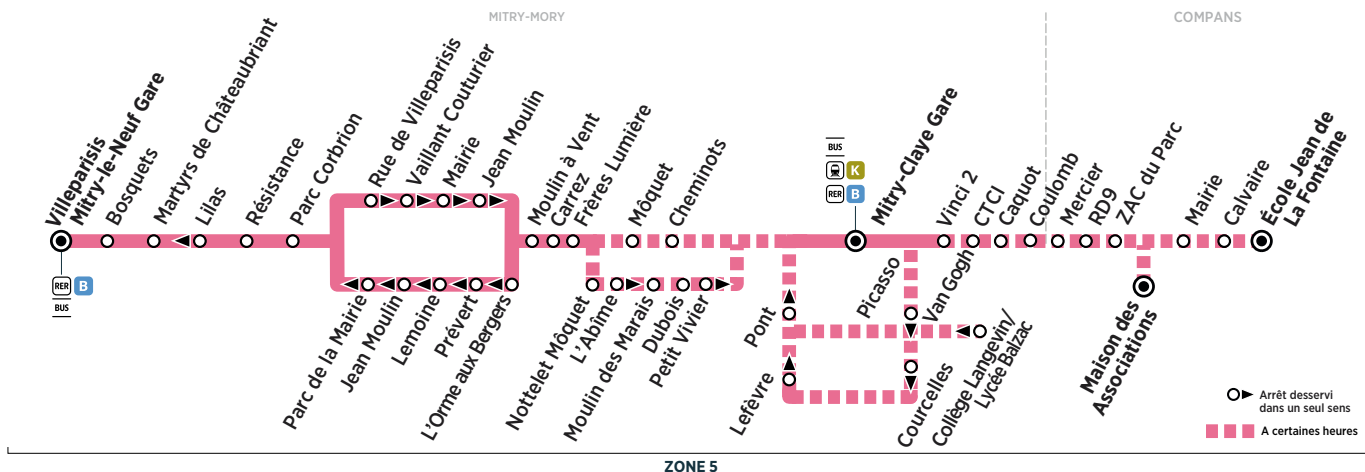

BUS 16 MITRY-MORY → COMPANS

Horaires valables du 26 août 2019 au 5 juillet 2020

Samedi

	Arrivée* du RER B de Paris	10:48	11:03	11:18	11:48	12:18	12:48	13:18	13:48	14:18	14:48	15:18	
MITRY-MORY	Villeparisis Mitry-le-Neuf Gare	10:52	11:14	11:22	11:52	12:22	12:52	13:22	13:52	14:22	14:52	15:22	
	Bosquets	10:53	11:15	11:23	11:53	12:23	12:53	13:23	13:53	14:23	14:53	15:23	
	Martyrs de Chateaubriant	10:54	11:16	11:24	11:54	12:24	12:54	13:24	13:54	14:24	14:54	15:24	
	Résistance	10:58	11:20	11:28	11:58	12:28	12:58	13:28	13:58	14:28	14:58	15:28	
	Parc Corbrion	10:58	11:20	11:28	11:58	12:28	12:58	13:28	13:58	14:28	14:58	15:28	
	Rue de Villeparisis	10:59	11:21	11:29	11:59	12:29	12:59	13:29	13:59	14:29	14:59	15:29	
	Vaillant Couturier	11:00	11:22	11:30	12:00	12:30	13:00	13:30	14:00	14:30	15:00	15:30	
	Mairie	11:01	11:23	11:31	12:01	12:31	13:01	13:31	14:01	14:31	15:01	15:31	
	Jean Moulin	11:02	11:24	11:32	12:02	12:32	13:02	13:32	14:02	14:32	15:02	15:32	
	Moulin à Vent	11:03	11:25	11:33	12:03	12:33	13:03	13:33	14:03	14:33	15:03	15:33	
	Carrez	11:04	11:26	11:34	12:04	12:34	13:04	13:34	14:04	14:34	15:04	15:34	
	Frères Lumière	11:05	11:27	11:35	12:05	12:35	13:05	13:35	14:05	14:35	15:05	15:35	
	Nottelet - Môquet	11:06	11:28	11:36	12:06	12:36	13:06	13:36	14:06	14:36	15:06	15:36	
	L'Abîme	11:06	11:28	11:36	12:06	12:36	13:06	13:36	14:06	14:36	15:06	15:36	
	Moulin des Marais	11:07	11:29	11:37	12:07	12:37	13:07	13:37	14:07	14:37	15:07	15:37	
	Dubois	11:08	11:30	11:38	12:08	12:38	13:08	13:38	14:08	14:38	15:08	15:38	
	Petit Vivier	11:10	11:32	11:40	12:10	12:40	13:10	13:40	14:10	14:40	15:10	15:40	
	Môquet												
	Cité des Cheminots												
	COMPANS	Mitry-Claye Gare	11:11	11:33	11:41	12:11	12:41	13:11	13:41	14:11	14:41	15:11	15:41
Vinci 2			11:36										
CTCI			11:37										
Caquot			11:38										
Coulomb			11:39										
Mercier			11:40										
RD 9			11:42										
ZAC du Parc			11:42										
Maison des Associations			11:44										