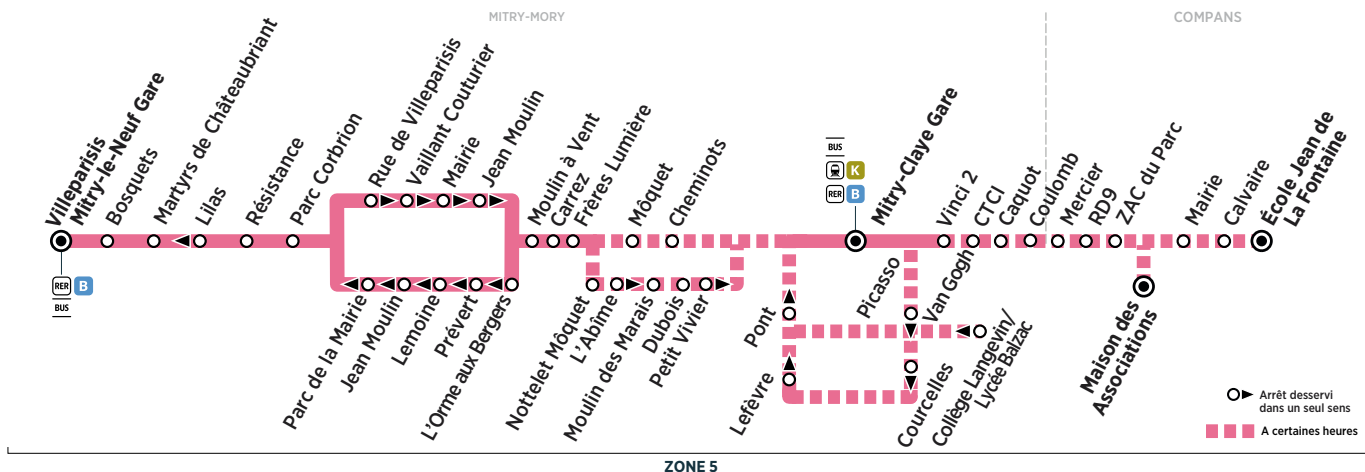

BUS 16 MITRY-MORY → COMPANS

Horaires valables du 26 août 2019 au 5 juillet 2020

Du lundi au vendredi

	Arrivée* du RER B de Paris	5:37	6:03	6:15	6:30	6:45	7:00	7:15	7:42	7:54	8:06	
MITRY-MORY	Villeparisis Mitry-le-Neuf Gare	5:35	6:00	6:15	6:30	6:45	7:13	7:32	7:45	8:00	8:18	
	Bosquets	5:36	6:01	6:16	6:31	6:46	7:14	7:33	7:46	8:01	8:19	
	Martyrs de Chateaubriant	5:38	6:03	6:18	6:34	6:49	7:17	7:36	7:49	8:04	8:22	
	Résistance	5:42	6:07	6:22	6:38	6:53	7:03	7:21	7:40	7:53	8:08	8:26
	Parc Corbrion	5:42	6:07	6:22	6:38	6:53	7:03	7:21	7:40	7:53	8:08	8:26
	Rue de Villeparisis	5:43	6:08	6:23	6:39	6:54	7:04	7:22	7:41	7:54	8:09	8:27
	Vaillant Couturier	5:44	6:09	6:24	6:40	6:55	7:05	7:23	7:42	7:55	8:10	8:28
	Mairie	5:45	6:10	6:25	6:41	6:56	7:06	7:24	7:43	7:56	8:11	8:29
	Jean Moulin	5:46	6:11	6:26	6:42	6:57	7:07	7:25	7:44	7:57	8:12	8:30
	Moulin à Vent	5:47	6:12	6:27	6:43	6:58	7:08	7:26	7:45	7:58	8:13	8:31
	Carrez	5:48	6:13	6:28	6:44	6:59	7:09	7:27	7:46	7:59	8:14	8:32
	Frères Lumière	5:49	6:14	6:29	6:45	7:00	7:10	7:28	7:47	8:00	8:15	8:33
	Nottelet - Mòquet											
	L'Abîme											
	Moulin des Marais											
	Dubois											
	Petit Vivier											
	Mòquet	5:50	6:15	6:30	6:46	7:01	7:11	7:29	7:48	8:01	8:16	8:34
	Cité des Cheminots	5:51	6:16	6:31	6:47	7:02	7:12	7:30	7:49	8:02	8:17	8:35
	Collège Langevin/Lycée de Balzac											
	Pont											
Mitry-Claye Gare	5:53	6:18	6:33	6:49	7:04	7:14	7:32	7:51	8:04	8:19	8:37	
Vinci 2			6:36		7:07		7:35		8:07		8:22	
CTCI			6:37		7:08		7:36		8:08		8:23	
Caquot			6:38		7:09		7:37		8:09		8:24	
Coulomb			6:39		7:10		7:38		8:10		8:25	
COMPANS	Mercier		6:40		7:11		7:39		8:11		8:26	
	RD 9		6:42		7:13		7:41		8:13		8:28	
	ZAC du Parc		6:42		7:13		7:41		8:13		8:28	
	Maison des Associations		6:44		7:15		7:43		8:15		8:30	
	Mairie											
	Calvaire											
	Ecole Jean de La Fontaine											