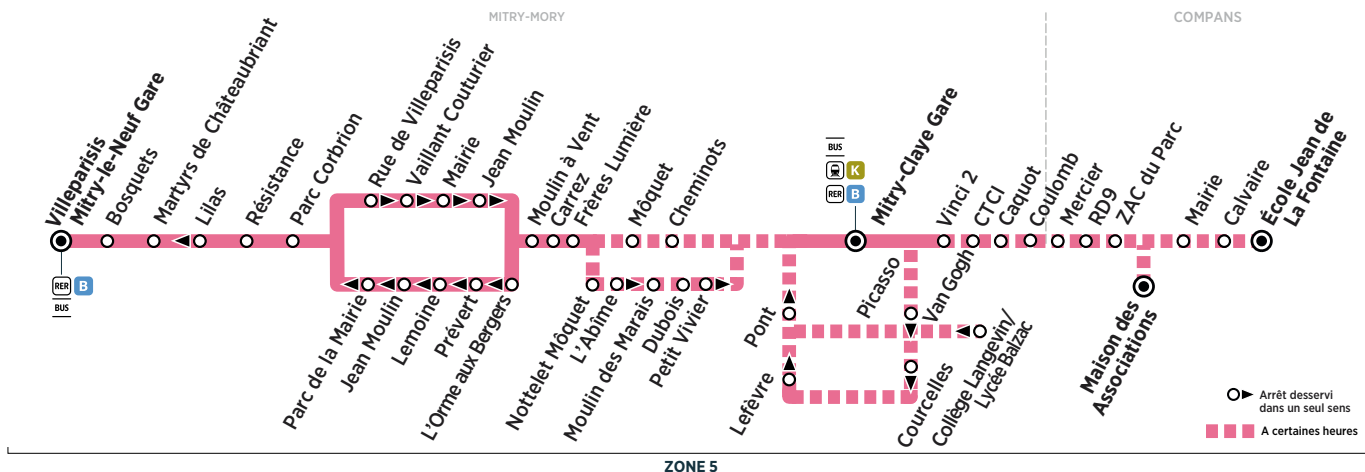

BUS 16 COMPANS → MITRY-MORY

Horaires valables du 26 août 2019 au 5 juillet 2020

Samedi

COMPANS	Maison des Associations								8:48			9:48
	ZAC du Parc								8:49			9:49
	RD 9								8:50			9:50
	Mercier								8:52			9:52
MITRY-MORY	Coulomb								8:53			9:53
	Caquot								8:54			9:54
	CTCI								8:55			9:55
	Vinci 2								8:55			9:55
	Mitry-Claye Gare	6:00	6:30	7:00	7:30	8:00	8:25	8:57	9:12	9:42	9:57	10:12
	Picasso								9:14	9:44		10:14
	Van Gogh								9:14	9:44		10:14
	Courcelles								9:15	9:45		10:15
	Lefèvre								9:15	9:45		10:15
	Pont								9:16	9:46		10:16
	Dubois								9:17	9:47	10:00	10:17
	Moulin des Marais								9:18	9:48	10:01	10:18
	Nottelet - Môquet								9:19	9:49	10:02	10:19
	Cité des Cheminots	6:02	6:32	7:02	7:32	8:02	8:27	8:59				
	Môquet	6:02	6:32	7:02	7:32	8:02	8:27	8:59				
	Frères Lumière	6:03	6:33	7:03	7:33	8:03	8:28	9:00	9:20	9:50	10:03	10:20
	Carrez	6:04	6:34	7:04	7:34	8:04	8:29	9:01	9:21	9:51	10:04	10:21
	Moulin à Vent	6:05	6:35	7:05	7:35	8:05	8:30	9:02	9:22	9:52	10:05	10:22
	L'Orme aux Bergers	6:06	6:36	7:06	7:36	8:06	8:31	9:03	9:23	9:53	10:06	10:23
	Prévert	6:07	6:37	7:07	7:37	8:07	8:32	9:04	9:24	9:54	10:07	10:24
	Lemoine	6:08	6:38	7:08	7:38	8:08	8:33	9:05	9:25	9:55	10:08	10:25
	Vaillant Couturier	6:09	6:39	7:09	7:39	8:09	8:34	9:06	9:26	9:56	10:09	10:26
	Mairie	6:10	6:40	7:10	7:40	8:10	8:35	9:07	9:27	9:57	10:10	10:27
	Jean Moulin	6:11	6:41	7:11	7:41	8:11	8:36	9:08	9:28	9:58	10:11	10:28
	Parc de la Mairie	6:12	6:42	7:12	7:42	8:12	8:37	9:09	9:29	9:59	10:12	10:29
	Parc Corbrion	6:13	6:43	7:13	7:43	8:13	8:38	9:10	9:30	10:00	10:13	10:30
	Résistance	6:13	6:43	7:13	7:43	8:13	8:38	9:10	9:30	10:00	10:13	10:30
	Lilas	6:17	6:47	7:17	7:47	8:17	8:42	9:14	9:34	10:04	10:17	10:34
	Martyrs de Chateaubriant	6:17	6:47	7:17	7:47	8:17	8:42	9:14	9:34	10:04	10:17	10:34
	Bosquets	6:18	6:48	7:18	7:49	8:19	8:44	9:16	9:36	10:06	10:18	10:36
	Villeparisis Mitry-le-Neuf Gare	6:19	6:49	7:19	7:50	8:20	8:45	9:17	9:37	10:07	10:19	10:37
	Départ* du RER vers Paris	6:30	7:00	7:30	8:00	8:30	9:00	9:30	9:45	10:15	10:30	10:45

* Les horaires sont donnés à titre indicatif.

Contact
Keolis CIF

01 48 62 38 33
Keolis-CIF.com
vianavigo.com

Bon à savoir

Nos conducteurs s'efforcent en permanence de respecter ces horaires. Les conditions de circulation peuvent toutefois causer occasionnellement des retards.