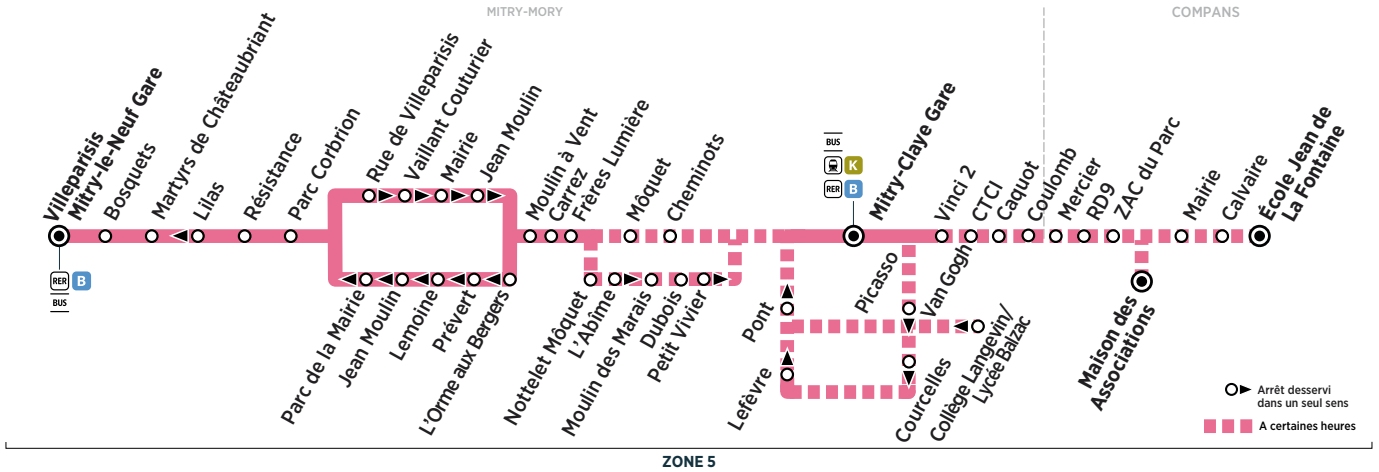

BUS 16 COMPANS → MITRY-MORY

Horaires valables du 26 août 2019 au 5 juillet 2020

Samedi