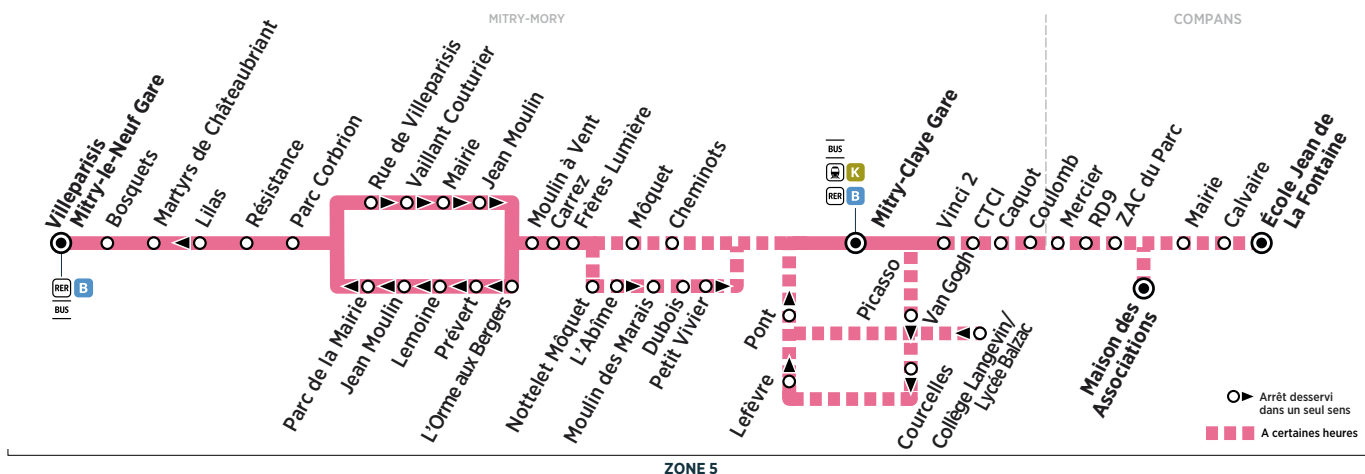

BUS 16 COMPANS → MITRY-MORY

Horaires valables du 26 août 2019 au 5 juillet 2020

Du lundi au vendredi

COMPANS	Ecole Jean de La Fontaine	8:05			9:05	9:05		10:04	10:04				
	Calvaire	8:06			9:06	9:06		10:05	10:05				
	Mairie	8:07			9:07	9:07		10:06	10:06				
	Maison des Associations		8:25	8:57			9:27				11:15		
	ZAC du Parc	8:07	8:26	8:58	9:07	9:07	9:28	10:06	10:06		11:16		
	RD 9	8:08	8:27	8:59	9:08	9:08	9:29	10:07	10:07		11:17		
	Mercier	8:10	8:29	9:01	9:10	9:10	9:31	10:09	10:09		11:19		
	MITRY-MORY	Coulomb	8:11	8:30	9:02	9:11	9:11	9:32	10:10	10:10		11:20	
		Caquot	8:12	8:31	9:03	9:12	9:12	9:33	10:11	10:11		11:21	
		CTCI	8:13	8:32	9:04	9:13	9:13	9:34	10:12	10:12		11:22	
Vinci 2		8:13	8:32	9:04	9:13	9:13	9:34	10:12	10:12		11:22		
Mitry-Claye Gare		8:15	8:34	8:45	9:06	9:15	9:15	9:36	10:14	10:14	10:42	11:12	11:24
Picasso		8:17				9:17	9:17		10:16	10:16	10:44	11:14	
Van Gogh		8:17				9:17	9:17		10:16	10:16	10:44	11:14	
Collège Langevin/Lycée de Balzac		8:20					9:20			10:19			
Courcelles		8:22				9:18	9:22		10:17	10:21	10:45	11:15	
Lefèvre		8:22				9:18	9:22		10:17	10:21	10:45	11:15	
Pont		8:23				9:19	9:23		10:18	10:22	10:46	11:16	
Dubois				9:09	9:20	9:25	9:39	10:19	10:24	10:47	11:18		
Moulin des Marais				9:10	9:21	9:26	9:40	10:20	10:25	10:48	11:19		
Nottelet - Mòquet				9:11	9:21	9:27	9:41	10:20	10:26	10:49	11:20		
Cité des Cheminots		8:24	8:36	8:47									
Mòquet		8:24	8:36	8:47									
Frères Lumière		8:25	8:37	8:48	9:12	9:22	9:28	9:42	10:21	10:27	10:50	11:21	
Carrez		8:26	8:38	8:49	9:13	9:23	9:29	9:43	10:22	10:28	10:51	11:22	
Moulin à Vent		8:27	8:39	8:50	9:14	9:24	9:30	9:44	10:23	10:29	10:52	11:23	
L'Orme aux Bergers		8:28	8:40	8:51	9:15	9:25	9:31	9:45	10:24	10:30	10:53	11:24	
Prévert	8:29	8:41	8:52	9:16	9:26	9:32	9:46	10:25	10:31	10:54	11:25		
Lemoine	8:30	8:42	8:53	9:17	9:27	9:33	9:47	10:26	10:32	10:55	11:26		
Vaillant Couturier	8:32	8:44	8:55	9:19	9:29	9:35	9:49	10:28	10:33	10:56	11:27		
Mairie	8:33	8:45	8:56	9:20	9:30	9:36	9:50	10:29	10:34	10:57	11:28		
Jean Moulin	8:34	8:46	8:57	9:21	9:31	9:37	9:51	10:30	10:35	10:58	11:29		
Parc de la Mairie	8:35	8:47	8:58	9:22	9:32	9:38	9:52	10:31	10:36	10:59	11:30		
Parc Corbrion	8:36	8:48	8:59	9:23	9:33	9:39	9:53	10:32	10:37	11:00	11:31		
Résistance	8:36	8:49	8:59	9:23	9:33	9:39	9:53	10:32	10:37	11:01	11:32		
Lilas	8:40	8:52	9:03	9:27	9:37	9:43	9:57	10:36	10:41	11:04	11:35		
Martyrs de Chateaubriant	8:40	8:53	9:03	9:27	9:37	9:43	9:57	10:36	10:41	11:05	11:36		
Bosquets	8:41	8:54	9:04	9:28	9:38	9:44	9:58	10:37	10:42	11:06	11:37		
Villeparisis Mitry-le-Neuf Gare	8:42	8:55	9:05	9:29	9:39	9:45	9:59	10:38	10:43	11:07	11:38		
Départ* du RER vers Paris	8:51	9:00	9:15	9:30	9:45	10:00	10:15	10:45	10:58	11:15	11:45		