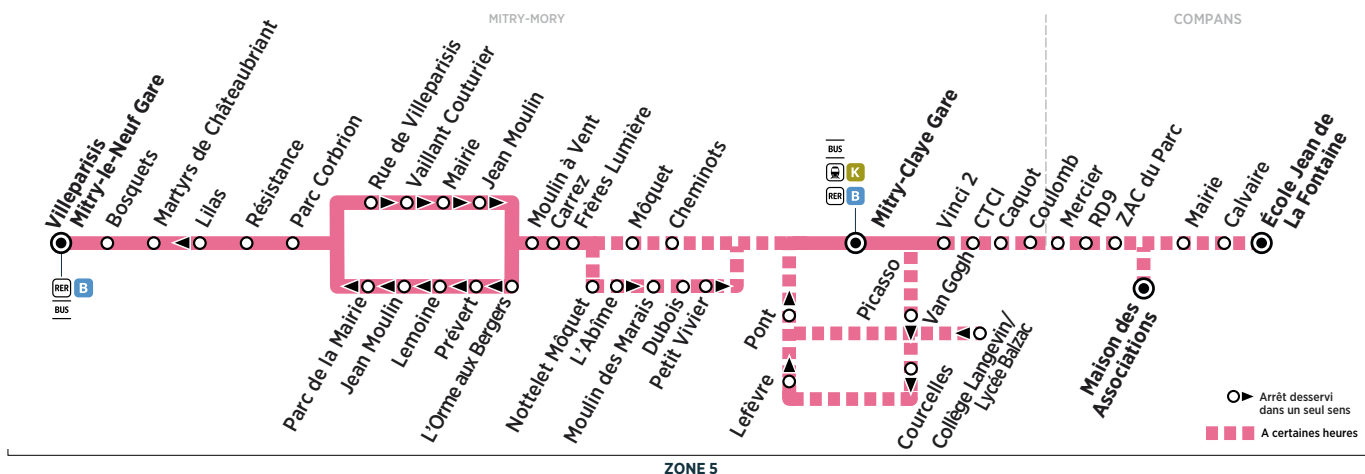

BUS 16 COMPANS → MITRY-MORY

Horaires valables du 26 août 2019 au 5 juillet 2020

Dimanche et jours fériés

COMPANS	Maison des Associations	8:42	9:46	10:47									
	ZAC du Parc	8:43	9:47	10:48									
	RD 9	8:44	9:48	10:49									
	Mercier	8:46	9:50	10:51									
MITRY-MORY	Coulomb	8:47	9:51	10:52									
	Caquot	8:48	9:52	10:53									
	CTCI	8:49	9:53	10:54									
	Vinci 2	8:49	9:53	10:54									
	Mitry-Claye Gare	7:12	8:15	8:51	9:15	9:55	10:15	10:56	11:15	12:15	13:15	14:15	
	Picasso	7:14	8:17		9:17		10:17		11:17	12:17	13:17	14:17	
	Van Gogh	7:14	8:17		9:17		10:17		11:17	12:17	13:17	14:17	
	Courcelles	7:15	8:18		9:18		10:18		11:18	12:18	13:18	14:18	
	Lefèvre	7:15	8:18		9:18		10:18		11:18	12:18	13:18	14:18	
	Pont	7:16	8:19		9:19		10:19		11:19	12:19	13:19	14:19	
	Dubois				9:20	9:58	10:20	10:59	11:20	12:20	13:20	14:20	
	Moulin des Marais				9:21	9:59	10:21	11:00	11:21	12:21	13:21	14:21	
	Nottelet - Môquet				9:21	10:00	10:21	11:01	11:21	12:21	13:21	14:21	
	Cité des Cheminots	7:17	8:20	8:53									
	Môquet	7:17	8:20	8:53									
	Frères Lumière	7:18	8:21	8:54	9:22	10:01	10:22	11:02	11:22	12:22	13:22	14:22	
	Carrez	7:19	8:22	8:55	9:23	10:02	10:23	11:03	11:23	12:23	13:23	14:23	
	Moulin à Vent	7:20	8:23	8:56	9:24	10:03	10:24	11:04	11:24	12:24	13:24	14:24	
	L'Orme aux Bergers	7:21	8:24	8:57	9:25	10:04	10:25	11:05	11:25	12:25	13:25	14:25	
	Prévert	7:22	8:25	8:58	9:26	10:05	10:26	11:06	11:26	12:26	13:26	14:26	
	Lemoine	7:23	8:26	8:59	9:27	10:06	10:27	11:07	11:27	12:27	13:27	14:27	
	Vaillant Couturier	7:24	8:27	9:00	9:28	10:07	10:28	11:08	11:28	12:28	13:28	14:28	
	Mairie	7:25	8:28	9:01	9:29	10:08	10:29	11:09	11:29	12:29	13:29	14:29	
	Jean Moulin	7:25	8:28	9:01	9:29	10:08	10:29	11:09	11:29	12:29	13:29	14:29	
	Parc de la Mairie	7:25	8:28	9:01	9:29	10:08	10:29	11:09	11:29	12:29	13:29	14:29	
	Parc Corbrion	7:26	8:29	9:02	9:30	10:09	10:30	11:10	11:30	12:30	13:30	14:30	
	Résistance	7:26	8:29	9:03	9:31	10:10	10:31	11:11	11:31	12:31	13:30	14:30	
	Lilas	7:30	8:33	9:06	9:34	10:13	10:34	11:14	11:34	12:34	13:34	14:34	
	Martyrs de Chateaubriant	7:30	8:33	9:07	9:35	10:14	10:35	11:15	11:35	12:35	13:34	14:34	
	Bosquets	7:31	8:34	9:08	9:36	10:15	10:36	11:16	11:36	12:36	13:35	14:35	
	Villeparisis Mitry-le-Neuf Gare	7:32	8:35	9:09	9:37	10:16	10:37	11:17	11:37	12:37	13:36	14:36	
	Départ* du RER vers Paris	7:45	8:45	9:15	9:45	10:15	10:45	11:30	11:45	12:45	13:45	14:45	

* Les horaires sont donnés à titre indicatif.

Contact
Keolis CIF

01 48 62 38 33
Keolis-CIF.com
vianavigo.com

i Bon à savoir

Nos conducteurs s'efforcent en permanence de respecter ces horaires. Les conditions de circulation peuvent toutefois causer occasionnellement des retards.