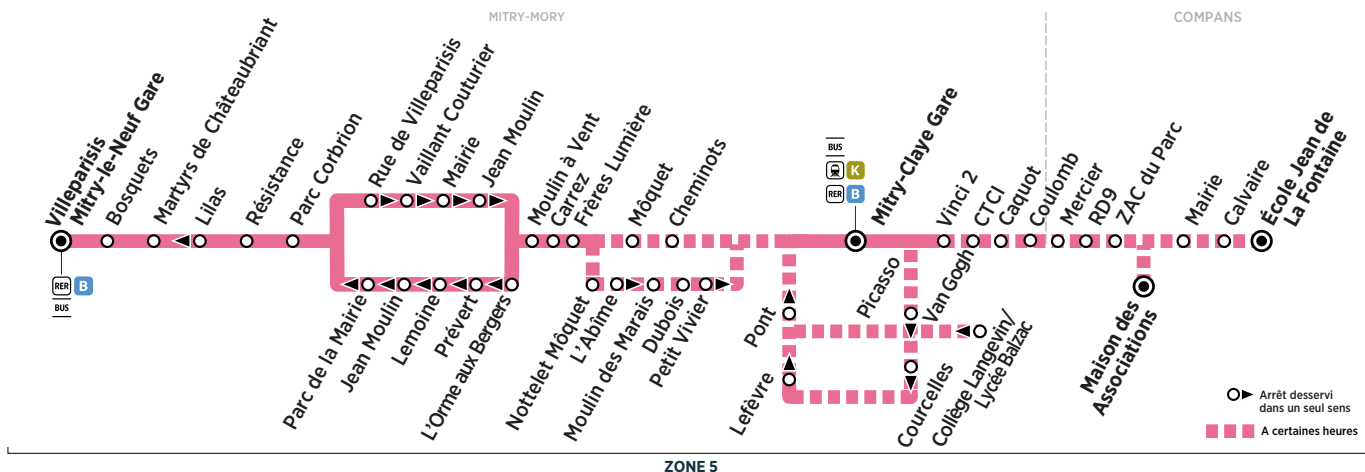

BUS 16 COMPANS → MITRY-MORY

Horaires valables du 26 août 2019 au 5 juillet 2020

Samedi

COMPANS	Maison des Associations	10:48										
	ZAC du Parc	10:49										
	RD 9	10:50										
	Mercier	10:52										
MITRY-MORY	Coulomb	10:53										
	Caquot	10:54										
	CTCL	10:55										
	Vinci 2	10:55										
	Mitry-Claye Gare	10:42	10:57	11:12	11:42	12:12	12:42	13:12	13:42	14:12	14:42	15:12
	Picasso	10:44		11:14	11:44	12:14	12:44	13:14	13:44	14:14	14:44	15:14
	Van Gogh	10:44		11:14	11:44	12:14	12:44	13:14	13:44	14:14	14:44	15:14
	Courcelles	10:45		11:15	11:45	12:15	12:45	13:15	13:45	14:15	14:45	15:15
	Lefèvre	10:45		11:15	11:45	12:15	12:45	13:15	13:45	14:15	14:45	15:15
	Pont	10:46		11:16	11:46	12:16	12:46	13:16	13:46	14:16	14:46	15:16
	Dubois	10:47	11:00	11:17	11:47	12:17	12:47	13:17	13:47	14:17	14:47	15:17
	Moulin des Marais	10:48	11:01	11:18	11:48	12:18	12:48	13:18	13:48	14:18	14:48	15:18
	Nottelet - Môquet	10:49	11:02	11:19	11:49	12:19	12:49	13:19	13:49	14:19	14:49	15:19
	Cité des Cheminots											
	Môquet											
	Frères Lumière	10:50	11:03	11:20	11:50	12:20	12:50	13:20	13:50	14:20	14:50	15:20
	Carrez	10:51	11:04	11:21	11:51	12:21	12:51	13:21	13:51	14:21	14:51	15:21
	Moulin à Vent	10:52	11:05	11:22	11:52	12:22	12:52	13:22	13:52	14:22	14:52	15:22
	L'Orme aux Bergers	10:53	11:06	11:23	11:53	12:23	12:53	13:23	13:53	14:23	14:53	15:23
	Prévert	10:54	11:07	11:24	11:54	12:24	12:54	13:24	13:54	14:24	14:54	15:24
	Lemoine	10:55	11:08	11:25	11:55	12:25	12:55	13:25	13:55	14:25	14:55	15:25
	Vaillant Couturier	10:56	11:09	11:26	11:56	12:26	12:56	13:26	13:56	14:26	14:56	15:26
	Mairie	10:57	11:10	11:27	11:57	12:27	12:57	13:27	13:57	14:27	14:57	15:27
Jean Moulin	10:58	11:11	11:28	11:58	12:28	12:58	13:28	13:58	14:28	14:58	15:28	
Parc de la Mairie	10:59	11:12	11:29	11:59	12:29	12:59	13:29	13:59	14:29	14:59	15:29	
Parc Corbrion	11:00	11:13	11:30	12:00	12:30	13:00	13:30	14:00	14:30	15:00	15:30	
Résistance	11:00	11:13	11:30	12:00	12:30	13:00	13:30	14:00	14:30	15:00	15:30	
Lilas	11:04	11:17	11:34	12:04	12:34	13:04	13:34	14:04	14:34	15:04	15:34	
Martyrs de Chateaubriant	11:04	11:17	11:34	12:04	12:34	13:04	13:34	14:04	14:34	15:04	15:34	
Bosquets	11:05	11:18	11:35	12:05	12:35	13:05	13:35	14:05	14:35	15:05	15:35	
Villeparisis Mitry-le-Neuf Gare	11:06	11:19	11:36	12:06	12:36	13:06	13:36	14:06	14:36	15:06	15:36	
Départ* du RER vers Paris	11:15	11:30	11:45	12:15	12:45	13:15	13:45	14:15	14:45	15:15	15:45	