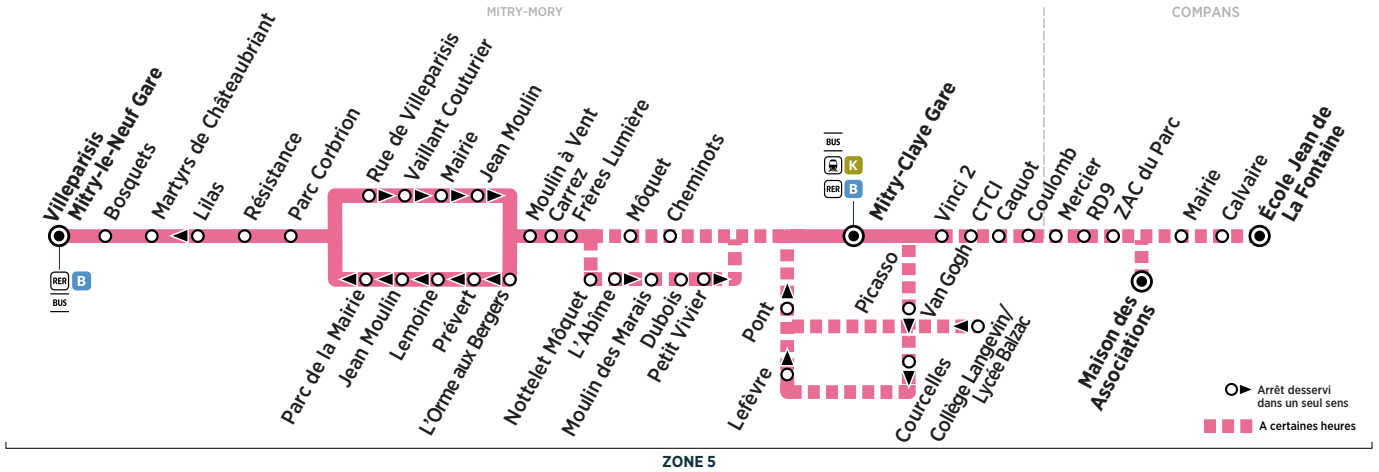

BUS 16 COMPANS → MITRY-MORY

Horaires valables du 26 août 2019 au 5 juillet 2020

Du lundi au vendredi

COMPANS	Ecole Jean de La Fontaine	12:00					13:00		13:41	13:41			
	Calvaire	12:01					13:01		13:42	13:42			
	Mairie	12:02					13:02		13:43	13:43			
	Maison des Associations												14:45
	ZAC du Parc	12:02					13:02		13:43	13:43			14:46
	RD 9	12:03					13:03		13:44	13:44			14:47
	Mercier	12:05					13:05		13:46	13:46			14:49
	Coulomb	12:06					13:06		13:47	13:47			14:50
	Caquot	12:07					13:07		13:48	13:48			14:51
MITRY-MORY	CTCI	12:08					13:08		13:49	13:49			14:52
	Vinci 2	12:08					13:08		13:49	13:49			14:52
	Mitry-Claye Gare	11:42	12:10	12:12	12:42	13:10	13:12	13:51	13:51	14:12	14:42	14:54	15:12
	Picasso	11:44		12:14	12:44		13:14	13:53	13:53	14:14	14:44		15:14
	Van Gogh	11:44		12:14	12:44		13:14	13:53	13:53	14:14	14:44		15:14
	Collège Langevin/Lycée de Balzac												13:56
	Courcelles	11:45		12:15	12:45		13:15	13:54	13:58	14:15	14:45		15:15
	Lefèvre	11:45		12:15	12:45		13:15	13:54	13:58	14:15	14:45		15:15
	Pont	11:46		12:16	12:46		13:16	13:55	13:59	14:16	14:46		15:16
	Dubois	11:48		12:17	12:47		13:18	13:56	14:00	14:18	14:47	14:57	15:18
	Moulin des Marais	11:49		12:18	12:48		13:19	13:57	14:01	14:19	14:48	14:58	15:19
	Nottelet - Môquet	11:50		12:19	12:49		13:20	13:57	14:01	14:20	14:48	14:59	15:20
	Cité des Cheminots												
	Môquet												
	Frères Lumière	11:51		12:20	12:50		13:21	13:58	14:02	14:21	14:49	15:00	15:21
	Carrez	11:52		12:21	12:51		13:22	13:59	14:03	14:22	14:50	15:01	15:22
	Moulin à Vent	11:53		12:22	12:52		13:23	14:00	14:04	14:23	14:51	15:02	15:23
	L'Orme aux Bergers	11:54		12:23	12:53		13:24	14:01	14:05	14:24	14:52	15:03	15:24
	Prévert	11:55		12:24	12:54		13:25	14:02	14:06	14:25	14:53	15:04	15:25
	Lemoine	11:56		12:25	12:55		13:26	14:03	14:07	14:26	14:54	15:05	15:26
	Vaillant Couturier	11:57		12:26	12:56		13:27	14:04	14:08	14:27	14:55	15:06	15:27
	Mairie	11:58		12:27	12:57		13:28	14:05	14:09	14:28	14:56	15:07	15:28
	Jean Moulin	11:59		12:28	12:58		13:29	14:06	14:10	14:29	14:57	15:08	15:29
	Parc de la Mairie	12:00		12:29	12:59		13:30	14:07	14:11	14:30	14:58	15:09	15:30
	Parc Corbrion	12:01		12:30	13:00		13:31	14:08	14:12	14:31	14:59	15:10	15:31
	Résistance	12:02		12:31	13:01		13:32	14:08	14:12	14:32	15:00	15:11	15:32
	Lilas	12:05		12:34	13:04		13:35	14:12	14:16	14:35	15:03	15:14	15:35
	Martyrs de Chateaubriant	12:06		12:35	13:05		13:36	14:12	14:16	14:36	15:04	15:15	15:36
	Bosquets	12:07		12:36	13:06		13:37	14:13	14:17	14:37	15:05	15:16	15:37
	Villeparisis Mitry-le-Neuf Gare	12:08		12:37	13:07		13:38	14:14	14:18	14:38	15:06	15:17	15:38
	Départ* du RER vers Paris	12:15		12:45	13:15		13:45	14:30	14:30	14:45	15:15	15:30	15:45

Cercle le mercredi uniquement en période de vacances scolaires.

Cercle uniquement les lundis, mardis, jeudis et vendredis en période scolaire.

* Les horaires sont donnés à titre indicatif.

Contact
Keolis CIF

01 48 62 38 33
Keolis-CIF.com
vianavigo.com

i Bon à savoir

Nos conducteurs s'efforcent en permanence de respecter ces horaires. Les conditions de circulation peuvent toutefois causer occasionnellement des retards.