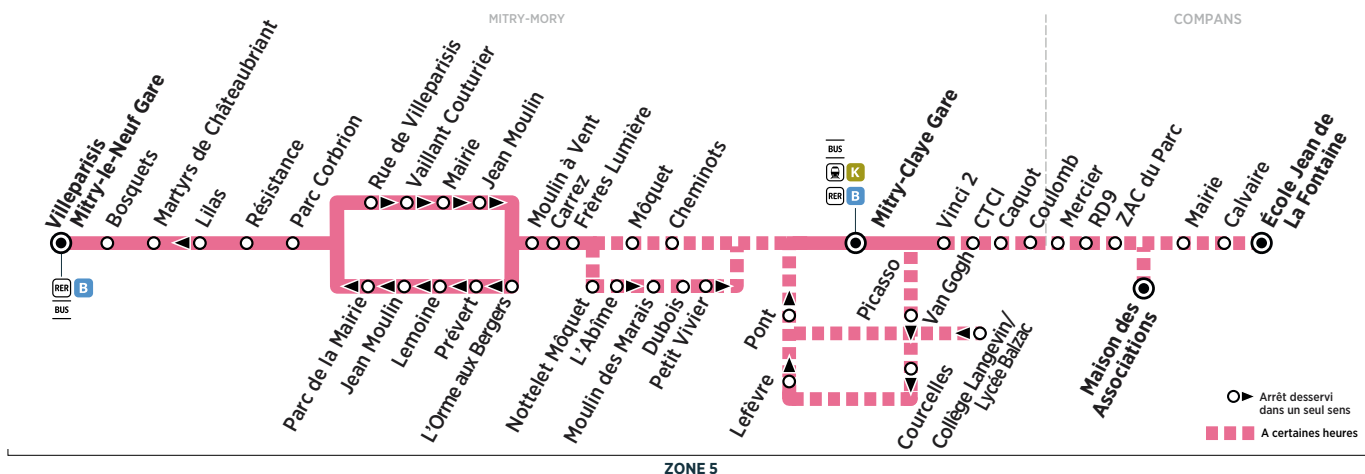

BUS 16 COMPANS → MITRY-MORY

Horaires valables du 26 août 2019 au 5 juillet 2020

Dimanche et jours fériés

COMPANS	Maison des Associations			17:46		18:46		19:46		
	ZAC du Parc			17:47		18:47		19:47		
	RD 9			17:48		18:48		19:48		
	Mercier			17:50		18:50		19:50		
MITRY-MORY	Coulomb			17:51		18:51		19:51		
	Caquot			17:52		18:52		19:52		
	CTCI			17:53		18:53		19:53		
	Vinci 2			17:53		18:53		19:53		
	Mitry-Claye Gare	15:15	16:15	17:15	17:55	18:15	18:55	19:15	19:55	20:15
	Picasso	15:17	16:17	17:17		18:17		19:17		20:17
	Van Gogh	15:17	16:17	17:17		18:17		19:17		20:17
	Courcelles	15:18	16:18	17:18		18:18		19:18		20:18
	Lefèvre	15:18	16:18	17:18		18:18		19:18		20:18
	Pont	15:19	16:19	17:19		18:19		19:19		20:19
	Dubois	15:20	16:20							
	Moulin des Marais	15:21	16:21							
	Nottelet - Môquet	15:21	16:21							
	Cité des Cheminots			17:20	17:57	18:20	18:57	19:20	19:57	20:20
	Môquet			17:20	17:57	18:20	18:57	19:20	19:57	20:20
	Frères Lumière	15:22	16:22	17:21	17:58	18:21	18:58	19:21	19:58	20:21
	Carrez	15:23	16:23	17:22	17:59	18:22	18:59	19:22	19:59	20:22
	Moulin à Vent	15:24	16:24	17:23	18:00	18:23	19:00	19:23	20:00	20:23
	L'Orme aux Bergers	15:25	16:25	17:24	18:01	18:24	19:01	19:24	20:01	20:24
	Prévert	15:26	16:26	17:25	18:02	18:25	19:02	19:25	20:02	20:25
	Lemoine	15:27	16:27	17:26	18:03	18:26	19:03	19:26	20:03	20:26
	Vaillant Couturier	15:28	16:28	17:27	18:04	18:27	19:04	19:27	20:04	20:27
	Mairie	15:29	16:29	17:28	18:05	18:28	19:05	19:28	20:05	20:28
	Jean Moulin	15:29	16:29	17:28	18:05	18:28	19:05	19:28	20:05	20:28
	Parc de la Mairie	15:29	16:29	17:28	18:05	18:28	19:05	19:28	20:05	20:28
	Parc Corbrion	15:30	16:30	17:29	18:06	18:29	19:06	19:29	20:06	20:29
	Résistance	15:30	16:30	17:29	18:07	18:29	19:07	19:29	20:07	20:29
Lilas	15:34	16:34	17:33	18:10	18:33	19:10	19:33	20:10	20:33	
Martyrs de Chateaubriant	15:34	16:34	17:33	18:11	18:33	19:11	19:33	20:11	20:33	
Bosquets	15:35	16:35	17:34	18:12	18:34	19:12	19:34	20:12	20:34	
Villeparisis Mitry-le-Neuf Gare	15:36	16:36	17:35	18:13	18:35	19:13	19:35	20:13	20:35	
Départ* du RER vers Paris	15:45	16:45	17:45	18:15	18:45	19:15	19:45	20:15	20:45	

* Les horaires sont donnés à titre indicatif.

Contact
Keolis CIF

01 48 62 38 33
Keolis-CIF.com
vianavigo.com

i Bon à savoir

Nos conducteurs s'efforcent en permanence de respecter ces horaires. Les conditions de circulation peuvent toutefois causer occasionnellement des retards.