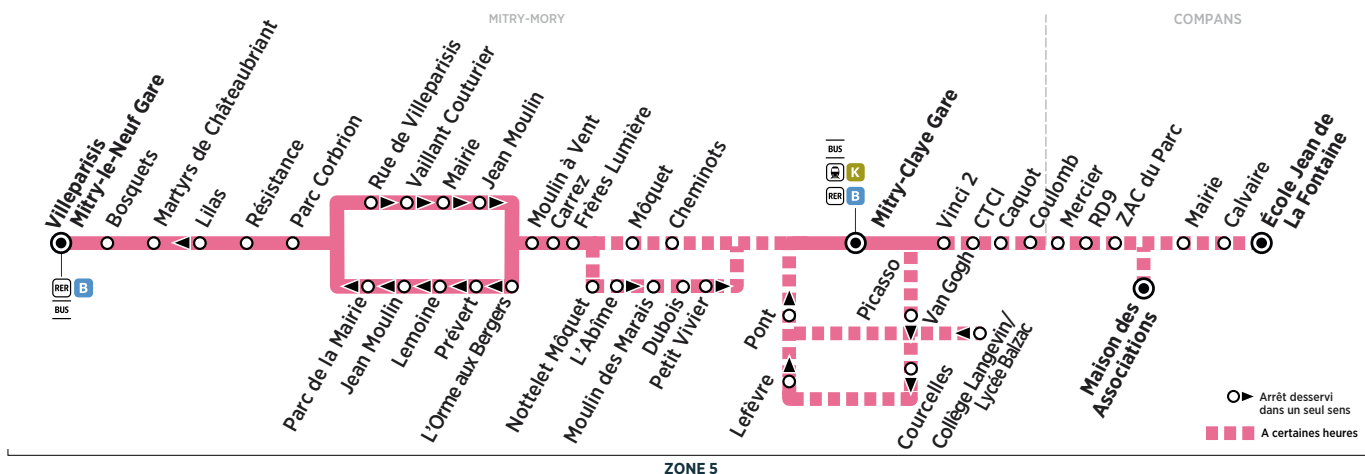

BUS 16 COMPANS → MITRY-MORY

Horaires valables du 26 août 2019 au 5 juillet 2020

Du lundi au vendredi

COMPANS	Ecole Jean de La Fontaine												
	Calvaire												
	Mairie												
	Maison des Associations	15:40	16:40	17:00	17:19	17:35	17:54		18:29	18:49			
	ZAC du Parc	15:41	16:41	17:01	17:20	17:36	17:55		18:30	18:50			
	RD 9	15:42	16:42	17:02	17:21	17:37	17:56		18:31	18:51			
	Mercier	15:44	16:44	17:04	17:23	17:39	17:58		18:33	18:53			
MITRY-MORY													
	Coulomb	15:45	16:45	17:05	17:24	17:40	17:59		18:34	18:54			
	Caquot	15:46	16:46	17:06	17:25	17:41	18:00		18:35	18:55			
	CTCL	15:47	16:47	17:07	17:26	17:42	18:01		18:36	18:56			
	Vinci 2	15:47	16:48	17:08	17:27	17:43	18:02		18:36	18:56			
	Mitry-Claye Gare	15:42	15:49	16:12	16:50	17:10	17:29	17:45	18:04	18:16	18:30	18:38	18:58
	Picasso	15:44	16:14										
	Van Gogh	15:44	16:14										
	Collège Langevin/Lycée de Balzac												
	Courcelles	15:45	16:15										
	Lefèvre	15:45	16:15										
	Pont	15:46	16:16										
	Dubois	15:47											
	Moulin des Marais	15:48											
	Nottelet - Mòquet	15:49											
	Cité des Cheminots		16:17	16:52	17:12	17:31	17:47	18:06	18:18	18:32	18:40	19:00	
	Mòquet		16:17	16:52	17:12	17:31	17:47	18:06	18:18	18:32	18:40	19:00	
	Frères Lumière	15:50	16:18	16:53	17:13	17:32	17:48	18:07	18:19	18:33	18:41	19:01	
	Carrez	15:51	16:19	16:54	17:14	17:33	17:49	18:08	18:20	18:34	18:42	19:02	
	Moulin à Vent	15:52	16:20	16:55	17:15	17:34	17:50	18:09	18:21	18:35	18:43	19:03	
	L'Orme aux Bergers	15:53	16:21	16:56	17:16	17:35	17:51	18:10	18:22	18:36	18:44	19:04	
	Prévert	15:54	16:22	16:57	17:17	17:36	17:52	18:11	18:23	18:37	18:45	19:05	
	Lemoine	15:55	16:23	16:58	17:18	17:37	17:53	18:12	18:24	18:38	18:46	19:06	
	Vaillant Couturier	15:56	16:24	16:59	17:19	17:38	17:54	18:13	18:25	18:39	18:47	19:07	
	Mairie	15:57	16:25	17:00	17:20	17:39	17:55	18:14	18:26	18:40	18:48	19:08	
	Jean Moulin	15:58	16:26	17:01	17:21	17:40	17:56	18:15	18:27	18:41	18:49	19:09	
	Parc de la Mairie	15:59	16:27	17:02	17:22	17:41	17:57	18:16	18:28	18:42	18:50	19:10	
	Parc Corbrion	16:00	16:28	17:03	17:23	17:42	17:58	18:17	18:29	18:43	18:51	19:11	
	Résistance	16:01	16:29	17:03	17:23	17:42	17:58	18:17	18:29	18:43	18:51	19:11	
	Lilas	16:04	16:32	17:07	17:27	17:46	18:02	18:21	18:33	18:47	18:55	19:15	
	Martyrs de Chateaubriant	16:05	16:33	17:07	17:27	17:46	18:02	18:21	18:33	18:47	18:55	19:15	
	Bosquets	16:06	16:34	17:08	17:28	17:47	18:03	18:22	18:34	18:48	18:56	19:16	
	Villeparisis Mitry-le-Neuf Gare	16:07	16:35	17:10	17:30	17:48	18:04	18:23	18:35	18:49	18:57	19:17	
	Départ* du RER vers Paris	16:15	16:51	17:15	17:39	17:51	18:15	18:27	18:39	18:51	19:03	19:27	

* Les horaires sont donnés à titre indicatif.

Contact
Keolis CIF

01 48 62 38 33
Keolis-CIF.com
vianavigo.com

i Bon à savoir

Nos conducteurs s'efforcent en permanence de respecter ces horaires. Les conditions de circulation peuvent toutefois causer occasionnellement des retards.