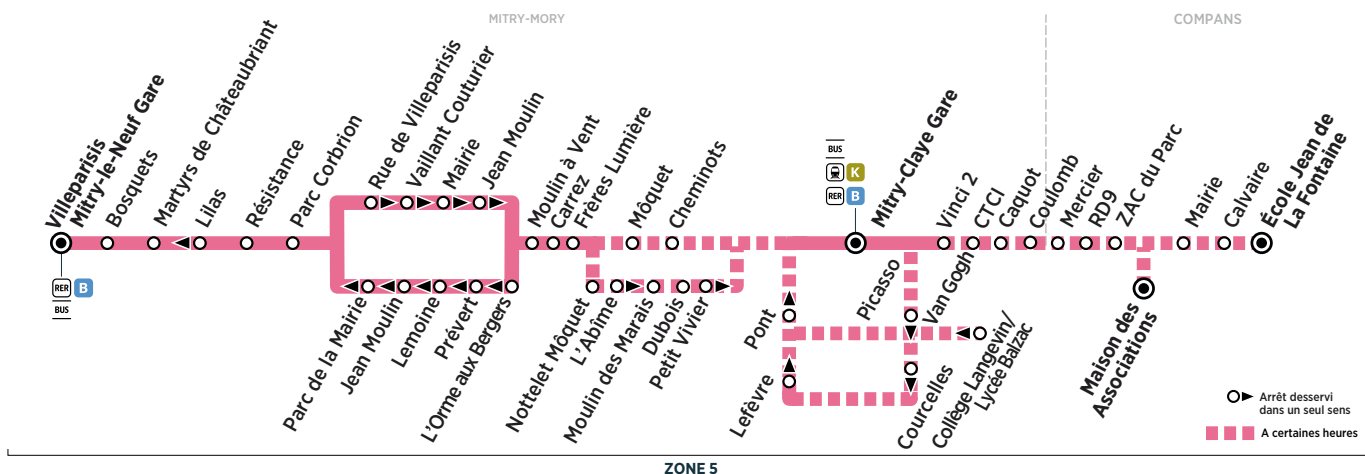

BUS 16 COMPANS → MITRY-MORY

Horaires valables du 26 août 2019 au 5 juillet 2020

Du lundi au vendredi

COMPANS	Ecole Jean de La Fontaine												8:05
	Calvaire												8:06
	Mairie												8:07
	Maison des Associations							6:45	7:19	7:55			
	ZAC du Parc							6:46	7:20	7:56	8:07		
	RD 9							6:47	7:21	7:57	8:08		
	Mercier							6:49	7:23	7:59	8:10		
	Coulomb							6:50	7:24	8:00	8:11		
	Caquot							6:51	7:25	8:01	8:12		
	CTCL							6:52	7:26	8:02	8:13		
MITRY-MORY	Vinci 2							6:52	7:26	8:02	8:13		
	Mitry-Claye Gare	5:35	5:50	6:00	6:16	6:30	6:40	6:54	7:10	7:28	7:45	8:04	8:15
	Picasso												8:17
	Van Gogh												8:17
	Collège Langevin/Lycée de Balzac												
	Courcelles												8:18
	Lefèvre												8:18
	Pont												8:19
	Dubois												
	Moulin des Marais												
	Nottelet - Mòquet												
	Cité des Cheminots	5:37	5:52	6:02	6:18	6:32	6:42	6:56	7:12	7:30	7:47	8:06	8:20
	Mòquet	5:37	5:52	6:02	6:18	6:32	6:42	6:56	7:12	7:30	7:47	8:06	8:20
	Frères Lumière	5:38	5:53	6:03	6:19	6:33	6:43	6:57	7:13	7:31	7:48	8:07	8:21
	Carrez	5:39	5:54	6:04	6:20	6:34	6:44	6:58	7:14	7:32	7:49	8:08	8:22
	Moulin à Vent	5:40	5:55	6:05	6:21	6:35	6:45	6:59	7:15	7:33	7:50	8:09	8:23
	L'Orme aux Bergers	5:41	5:56	6:06	6:22	6:36	6:46	7:00	7:16	7:34	7:51	8:10	8:24
	Prévert	5:42	5:57	6:07	6:23	6:37	6:47	7:01	7:17	7:35	7:52	8:11	8:25
	Lemoine	5:43	5:58	6:08	6:24	6:38	6:48	7:02	7:18	7:36	7:53	8:12	8:26
	Vaillant Couturier	5:44	5:59	6:09	6:25	6:40	6:50	7:04	7:20	7:38	7:55	8:14	8:28
	Mairie	5:45	6:00	6:10	6:26	6:41	6:51	7:05	7:21	7:39	7:56	8:15	8:29
	Jean Moulin	5:45	6:00	6:10	6:27	6:42	6:52	7:06	7:22	7:40	7:57	8:16	8:30
Parc de la Mairie	5:46	6:01	6:11	6:28	6:43	6:53	7:07	7:23	7:41	7:58	8:17	8:31	
Parc Corbrion	5:47	6:02	6:12	6:29	6:44	6:54	7:08	7:24	7:42	7:59	8:18	8:32	
Résistance	5:47	6:02	6:13	6:30	6:45	6:55	7:08	7:25	7:43	8:00	8:19	8:32	
Lilas	5:51	6:06	6:16	6:33	6:48	6:58	7:12	7:28	7:46	8:03	8:22	8:36	
Martyrs de Chateaubriant	5:51	6:06	6:17	6:34	6:49	6:59	7:12	7:29	7:47	8:04	8:23	8:36	
Bosquets	5:52	6:07	6:18	6:35	6:50	7:00	7:13	7:30	7:48	8:05	8:24	8:37	
Villeparisis Mitry-le-Neuf Gare	5:53	6:08	6:19	6:36	6:51	7:01	7:14	7:32	7:50	8:07	8:26	8:38	
Départ* du RER vers Paris	6:03	6:18	6:24	6:45	6:57	7:09	7:21	7:39	7:57	8:15	8:33	8:45	