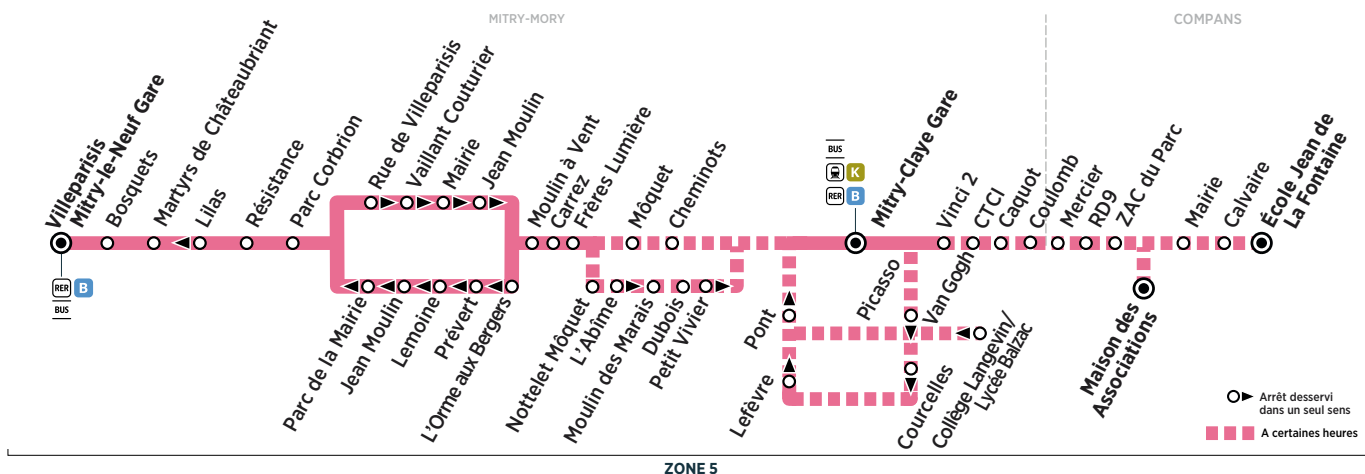

BUS 16 COMPANS → MITRY-MORY

Horaires valables du 26 août 2019 au 5 juillet 2020

Du lundi au vendredi

COMPANS	Ecole Jean de La Fontaine										
	Calvaire										
	Mairie										
	Maison des Associations	19:19	19:49								
	ZAC du Parc	19:20	19:50								
	RD 9	19:21	19:51								
	Mercier	19:23	19:53								
MITRY-MORY	Coulomb	19:24	19:54								
	Caquot	19:25	19:55								
	CTCL	19:26	19:56								
	Vinci 2	19:26	19:56								
	Mitry-Claye Gare	19:11	19:28	19:39	19:58	20:15	20:31	20:55	21:25	21:50	22:20
	Picasso										
	Van Gogh										
	Collège Langevin/Lycée de Balzac										
	Courcelles										
	Lefèvre										
	Pont										
	Dubois										
	Moulin des Marais										
	Nottelet - Môquet										
	Cité des Cheminots	19:13	19:30	19:41	20:00	20:17	20:33	20:57	21:27	21:52	22:22
	Môquet	19:13	19:30	19:41	20:00	20:17	20:33	20:57	21:27	21:52	22:22
	Frères Lumière	19:14	19:31	19:42	20:01	20:18	20:34	20:58	21:28	21:53	22:23
	Carrez	19:15	19:32	19:43	20:02	20:19	20:35	20:59	21:29	21:54	22:24
	Moulin à Vent	19:16	19:33	19:44	20:03	20:20	20:36	21:00	21:30	21:55	22:25
	L'Orme aux Bergers	19:17	19:34	19:45	20:04	20:21	20:37	21:01	21:31	21:56	22:26
	Prévert	19:18	19:35	19:46	20:05	20:22	20:38	21:02	21:32	21:57	22:27
	Lemoine	19:19	19:36	19:47	20:06	20:23	20:39	21:03	21:33	21:58	22:28
	Vaillant Couturier	19:20	19:37	19:48	20:07	20:24	20:40	21:04	21:34	21:59	22:29
	Mairie	19:21	19:38	19:49	20:08	20:25	20:41	21:05	21:35	22:00	22:30
	Jean Moulin	19:22	19:39	19:50	20:09	20:26	20:42	21:06	21:36	22:01	22:31
	Parc de la Mairie	19:23	19:40	19:51	20:10	20:27	20:43	21:07	21:37	22:02	22:32
	Parc Corbrion	19:24	19:41	19:52	20:11	20:28	20:44	21:08	21:38	22:03	22:33
	Résistance	19:24	19:41	19:52	20:11	20:28	20:44	21:08	21:38	22:03	22:33
	Lilas	19:28	19:45	19:56	20:15	20:32	20:48	21:12	21:42	22:07	22:37
	Martyrs de Chateaubriant	19:28	19:45	19:56	20:15	20:32	20:48	21:12	21:42	22:07	22:37
	Bosquets	19:29	19:46	19:57	20:16	20:33	20:49	21:13	21:43	22:08	22:38
	Villeparisis Mitry-le-Neuf Gare	19:30	19:47	19:58	20:17	20:34	20:50	21:14	21:44	22:09	22:39
	Départ* du RER vers Paris	19:39	19:51	20:15	20:30	20:45	21:00	21:30	22:00	22:15	22:45