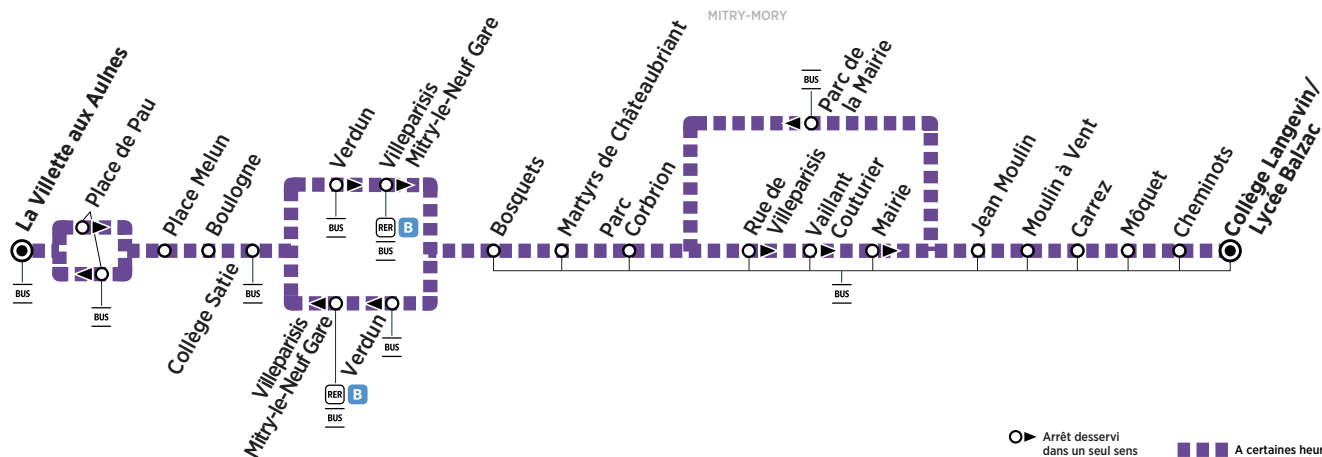

## Samedi

7:15
7:20
7:22
7:23
7:27
7:30
7:31
7:32
7:38
7:39
7:40
7:41
7:42
7:43
7:44
7:46
7:48
7:51

Circule uniquement les lundis, mardis, jeudis et vendredis.

**i** Afin de s'adapter au mieux aux horaires des établissements scolaires, les horaires de cette ligne sont susceptibles d'être modifiés : la semaine de la rentrée, la dernière semaine de l'année scolaire et pendant les périodes d'examen.

## **i** Bon à savoir

- Pas de service les dimanches et jours fériés.
- Nos conducteurs s'efforcent en permanence de respecter ces horaires. Les conditions de circulation peuvent toutefois causer occasionnellement des retards.

# BUS 116 MITRY-MORY vers La Villette aux Aulnes

Horaires valables du 26 août 2019 au 23 août 2020 en période scolaire

ZONE 5