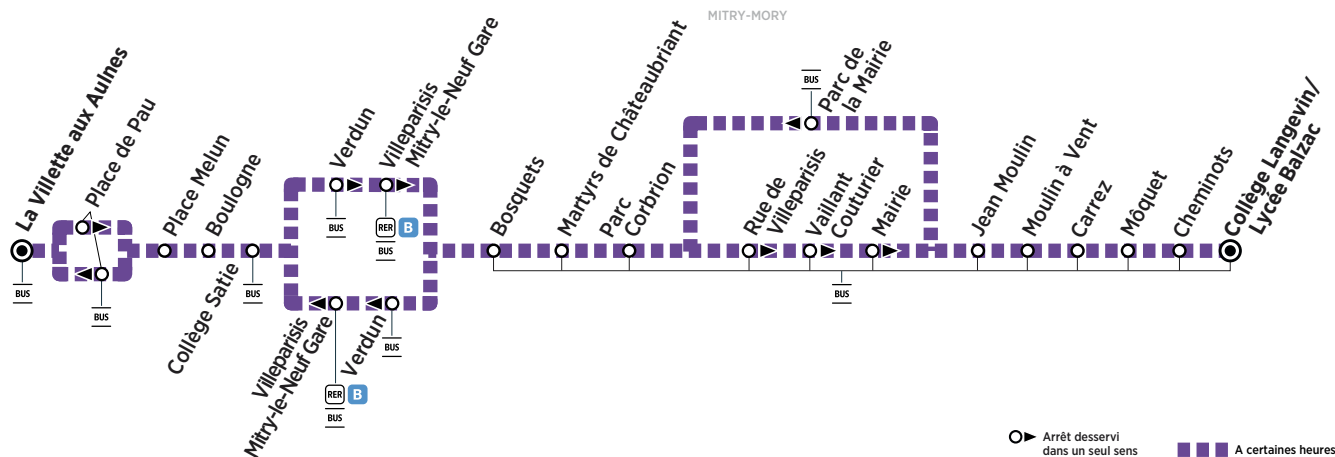

# BUS 116 MITRY-MORY vers Collège Langevin/Lycée Balzac

Horaires valables du 26 août 2019 au 23 août 2020 en période scolaire

ZONE 5

## Du lundi au vendredi

MITRY-MORY	La Villette aux Aulnes	Place de Pau	Place Melun	Boulogne	Collège Satie	Verdun	Villeparisis Mitry-le-Neuf Gare	Bosquets	Martyrs de Chateaubriant	Parc Corbrion	Rue de Villeparisis	Vaillant Couturier	Mairie	Jean Moulin	Moulin à Vent	Carrez	Mòquet	Cheminots	Collège Langevin/Lycée Balzac									
	7:15																		13:43									
		7:20																		8:25								
			7:22																	8:26								
				7:23																8:27								
					7:23															13:48								
						7:27	7:27	7:55												8:31								
							7:30	7:30	7:57											8:33								
								7:31	7:31	7:58										8:34								
									7:32	7:32	8:00									8:35								
										7:38	7:38	8:05	8:10	8:39	9:10					13:40								
											7:39	7:39		8:11	8:40	9:11				13:41								
												7:40	7:40		8:12	8:41	9:12			13:42								
													7:41	7:41		8:13	8:42	9:13		13:43								
														7:42	7:42	8:12	8:09	8:14	8:43	9:14	13:42	13:44						
															7:43	7:43	8:13	8:10	8:15	8:44	9:15	13:43	13:45					
																7:44	7:44	8:14	8:11	8:16	8:44	9:16	13:44	13:46				
																	7:46	7:46	8:16	8:13	8:18	8:46	8:43	9:18	13:46	13:48		
																		7:47	7:47	8:17	8:14	8:19	8:47	8:44	9:19	13:47	13:49	
																			7:50	7:50	8:20	8:17	8:22	8:50	8:47	9:22	13:50	13:52

## Samedi

7:15
7:20
7:22
7:23
7:27
7:30
7:31
7:32
7:38
7:39
7:40
7:41
7:42
7:43
7:44
7:46
7:48
7:51

Circule uniquement les lundis, mardis, jeudis et vendredis.

**i** Afin de s'adapter au mieux aux horaires des établissements scolaires, les horaires de cette ligne sont susceptibles d'être modifiés : la semaine de la rentrée, la dernière semaine de l'année scolaire et pendant les périodes d'examen.