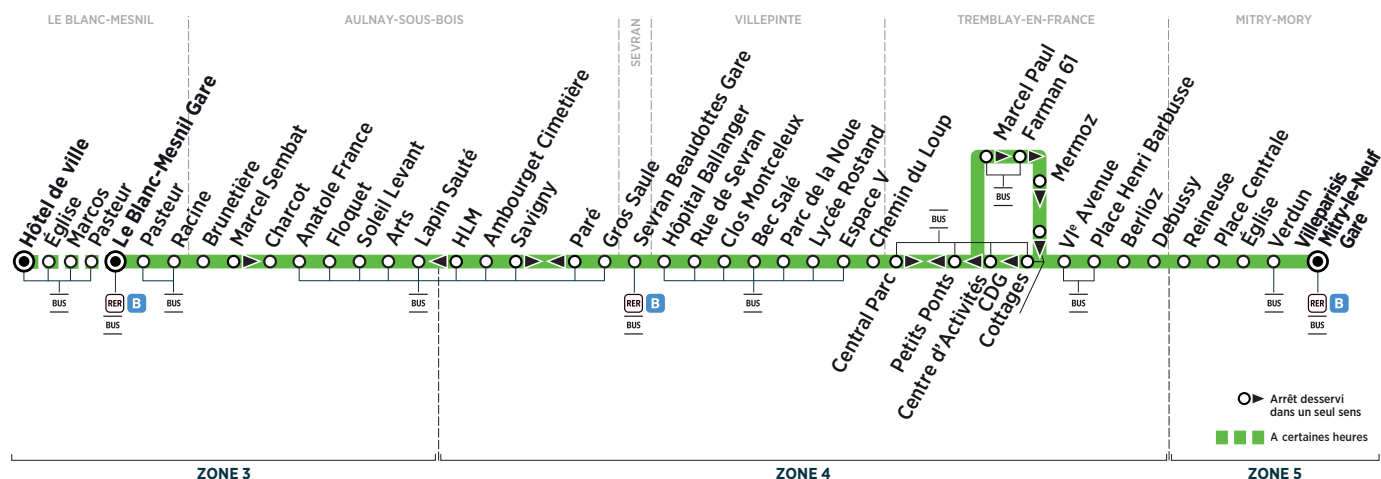

BUS 1 MITRY-MORY → LE BLANC-MESNIL

Horaires valables du 26 août 2019 au 5 juillet 2020

Du lundi au vendredi