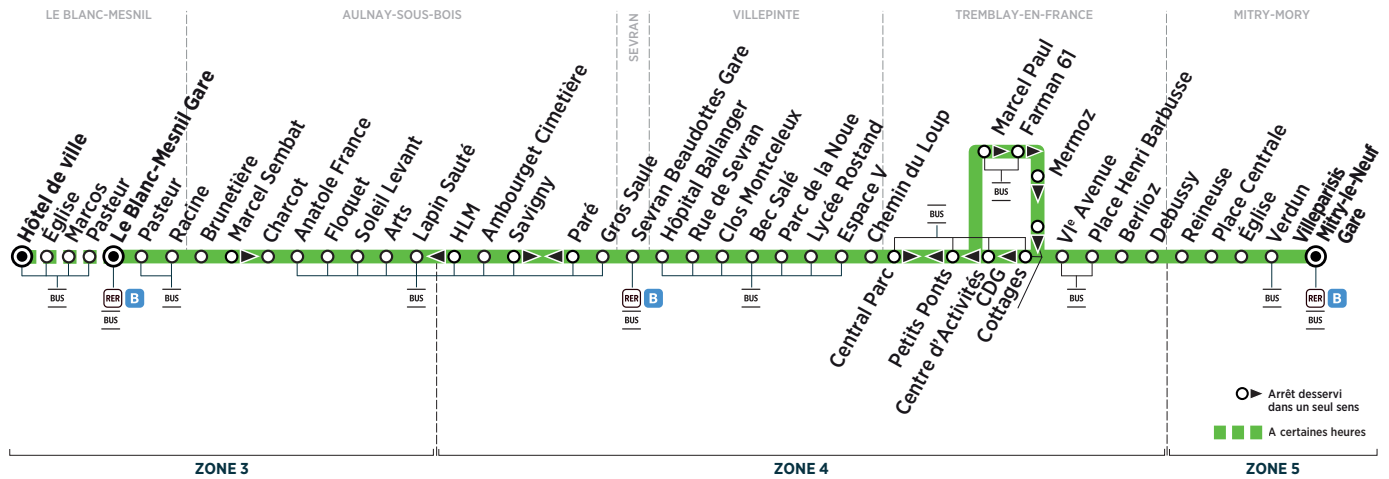

# BUS 1 MITRY-MORY → LE BLANC-MESNIL

Horaires valables du 26 août 2019 au 5 juillet 2020