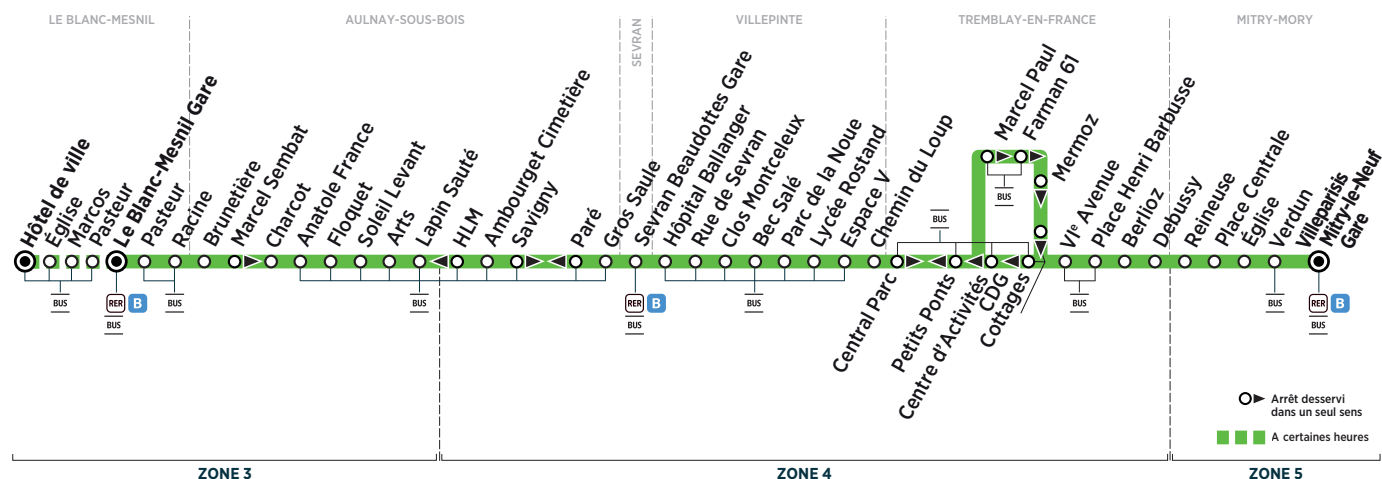

BUS 1 MITRY-MORY → LE BLANC-MESNIL

Horaires valables du 26 août 2019 au 5 juillet 2020

Dimanche et jours fériés

MITRY-MORY	Villeparisis Mitry-le-Neuf Gare	11:30	12:00	12:30	13:00	13:30	14:00	14:30	15:00	15:30	16:00	16:30
	Verdun	11:32	12:02	12:32	13:02	13:32	14:02	14:32	15:02	15:32	16:02	16:32
	Église	11:34	12:04	12:34	13:04	13:34	14:04	14:34	15:04	15:34	16:04	16:34
	Place Centrale	11:35	12:05	12:35	13:05	13:35	14:05	14:35	15:05	15:35	16:05	16:35
TREMBLAY-EN-FRANCE	Reineuse	11:37	12:07	12:37	13:07	13:37	14:07	14:37	15:07	15:37	16:07	16:37
	Debussy	11:38	12:08	12:38	13:08	13:38	14:08	14:38	15:08	15:38	16:08	16:38
	Berlioz	11:39	12:09	12:39	13:09	13:39	14:09	14:39	15:09	15:39	16:09	16:39
	Place Henri Barbusse	11:40	12:10	12:40	13:10	13:40	14:10	14:40	15:10	15:40	16:10	16:40
	Vle Avenue	11:41	12:11	12:41	13:11	13:41	14:11	14:41	15:11	15:41	16:11	16:41
	Cottages	11:42	12:12	12:42	13:12	13:42	14:12	14:42	15:12	15:42	16:12	16:42
	Centre d'Activités CDG	11:42	12:12	12:42	13:12	13:42	14:12	14:42	15:12	15:42	16:12	16:42
VILLEPINTE	Petits Ponts	11:43	12:13	12:43	13:13	13:43	14:13	14:43	15:13	15:43	16:13	16:43
	Chemin du Loup	11:44	12:14	12:44	13:14	13:44	14:14	14:44	15:14	15:44	16:14	16:44
	Espace V	11:46	12:16	12:46	13:16	13:46	14:16	14:46	15:16	15:46	16:16	16:46
	Lycée Rostand	11:46	12:16	12:46	13:16	13:46	14:16	14:46	15:16	15:46	16:16	16:46
	Parc de la Noue	11:47	12:17	12:47	13:17	13:47	14:17	14:47	15:17	15:47	16:17	16:47
	Bec Salé	11:49	12:19	12:49	13:19	13:49	14:19	14:49	15:19	15:49	16:19	16:49
	Clos Montceuleux	11:50	12:20	12:50	13:20	13:50	14:20	14:50	15:20	15:50	16:20	16:50
	Rue de Sevrans	11:51	12:21	12:51	13:21	13:51	14:21	14:51	15:21	15:51	16:21	16:51
SEVRAN	Hôpital Ballanger	11:52	12:22	12:52	13:22	13:52	14:22	14:52	15:22	15:52	16:22	16:52
	Sevrans Beaudottes Gare	11:56	12:26	12:56	13:26	13:56	14:26	14:56	15:26	15:56	16:26	16:56
AULNAY-SOUS-BOIS	Gros Saule	11:59	12:29	12:59	13:29	13:59	14:29	14:59	15:29	15:59	16:29	16:59
	Paré	12:00	12:30	13:00	13:30	14:00	14:30	15:00	15:30	16:00	16:30	17:00
	Ambourget Cimetière	12:01	12:31	13:01	13:31	14:01	14:31	15:01	15:31	16:01	16:31	17:01
	HLM	12:03	12:33	13:03	13:33	14:03	14:33	15:03	15:33	16:03	16:33	17:03
	Lapin Sauté	12:04	12:34	13:04	13:34	14:04	14:34	15:04	15:34	16:04	16:34	17:04
	Arts	12:05	12:35	13:05	13:35	14:05	14:35	15:05	15:35	16:05	16:35	17:05
	Soleil Levant	12:07	12:37	13:07	13:37	14:07	14:37	15:07	15:37	16:07	16:37	17:07
	Floquet	12:08	12:38	13:08	13:38	14:08	14:38	15:08	15:38	16:08	16:38	17:08
LE BLANC-MESNIL	Anatole France	12:10	12:40	13:10	13:40	14:10	14:40	15:10	15:40	16:10	16:40	17:10
	Charcot	12:11	12:41	13:11	13:41	14:11	14:41	15:11	15:41	16:11	16:41	17:11
	Brunetière	12:12	12:42	13:12	13:42	14:12	14:42	15:12	15:42	16:12	16:42	17:12
	Racine	12:12	12:42	13:12	13:42	14:12	14:42	15:12	15:42	16:12	16:42	17:12
	Pasteur	12:13	12:43	13:13	13:43	14:13	14:43	15:13	15:43	16:13	16:43	17:13
	Le Blanc Mesnil Gare	12:14	12:44	13:14	13:44	14:14	14:44	15:14	15:44	16:14	16:44	17:14

Contact
Keolis CIF

01 48 62 38 33
Keolis-CIF.com
vianavigo.com

Bon à savoir