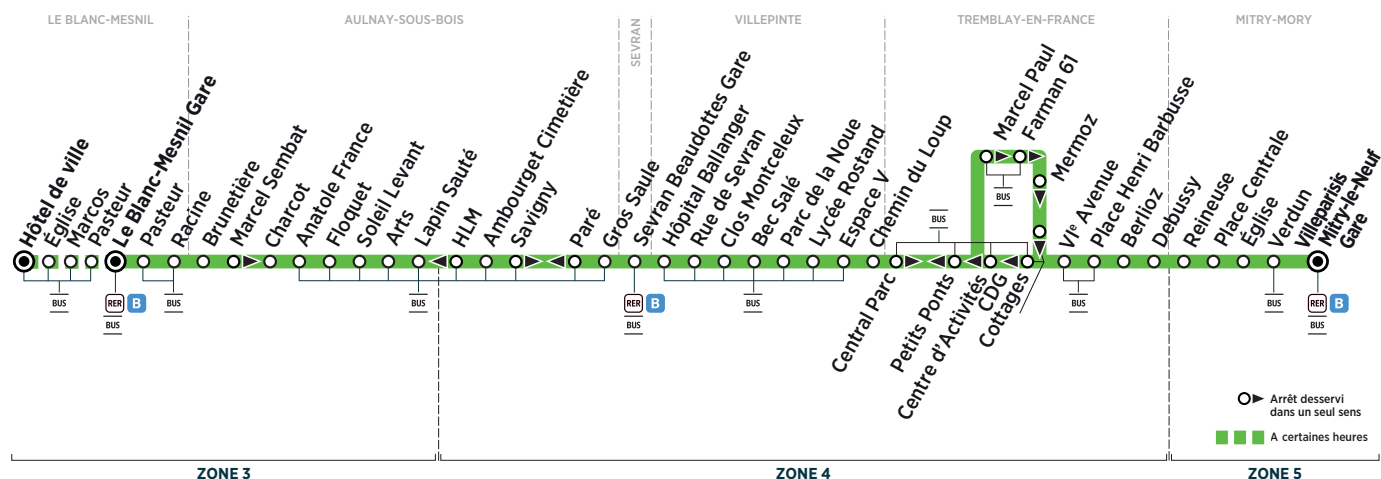

BUS 1 MITRY-MORY → LE BLANC-MESNIL

Horaires valables du 26 août 2019 au 5 juillet 2020

Samedi