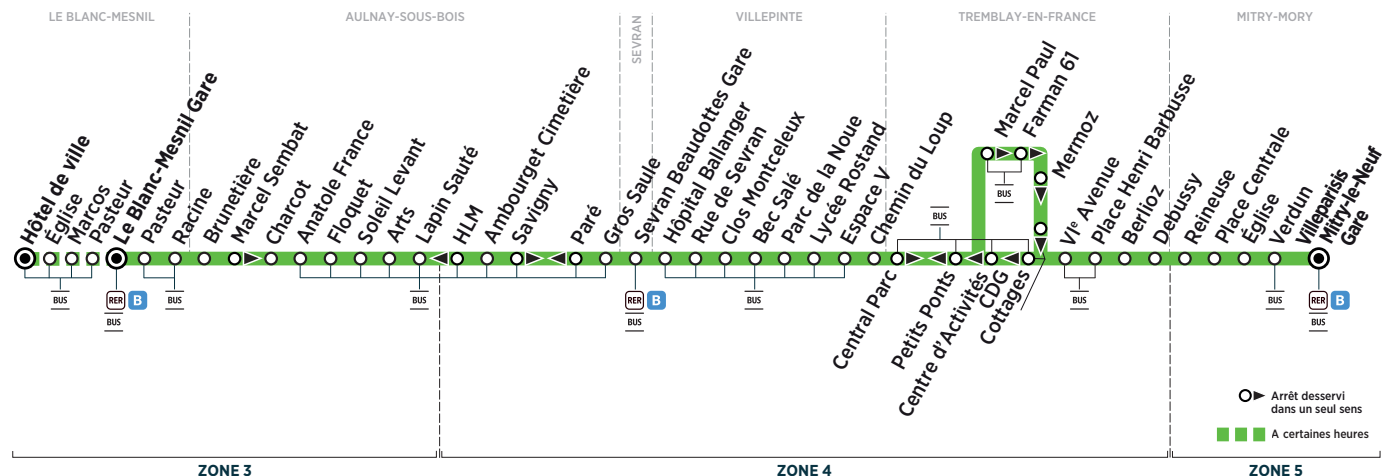

BUS 1 MITRY-MORY → LE BLANC-MESNIL

Horaires valables du 26 août 2019 au 5 juillet 2020

Dimanche et jours fériés

MITRY-MORY	Villeparisis Mitry-le-Neuf Gare	6:00	6:30	7:00	7:30	8:00	8:30	9:00	9:30	10:00	10:30	11:00
	Verdun	6:02	6:32	7:02	7:32	8:02	8:32	9:02	9:32	10:02	10:32	11:02
	Église	6:03	6:33	7:03	7:33	8:03	8:34	9:04	9:34	10:04	10:34	11:04
	Place Centrale	6:04	6:34	7:04	7:34	8:04	8:35	9:05	9:35	10:05	10:35	11:05
	Reineuse	6:06	6:36	7:06	7:36	8:06	8:37	9:07	9:37	10:07	10:37	11:07
TREMBLAY-EN-FRANCE	Debussy	6:07	6:37	7:07	7:37	8:07	8:38	9:08	9:38	10:08	10:38	11:08
	Berlioz	6:08	6:38	7:08	7:38	8:08	8:39	9:09	9:39	10:09	10:39	11:09
	Place Henri Barbusse	6:09	6:39	7:09	7:39	8:09	8:40	9:10	9:40	10:10	10:40	11:10
	Vle Avenue	6:10	6:40	7:10	7:40	8:10	8:41	9:11	9:41	10:11	10:41	11:11
	Cottages	6:11	6:41	7:11	7:41	8:11	8:42	9:12	9:42	10:12	10:42	11:12
VILLEPINTE	Centre d'Activités CDG	6:11	6:41	7:11	7:41	8:11	8:42	9:12	9:42	10:12	10:42	11:12
	Petits Ponts	6:12	6:42	7:12	7:42	8:12	8:43	9:13	9:43	10:13	10:43	11:13
	Chemin du Loup	6:13	6:43	7:13	7:43	8:13	8:44	9:14	9:44	10:14	10:44	11:14
	Espace V	6:15	6:45	7:15	7:45	8:15	8:46	9:16	9:46	10:16	10:46	11:16
	Lycée Rostand	6:15	6:45	7:15	7:45	8:15	8:46	9:16	9:46	10:16	10:46	11:16
SEVRAN	Parc de la Noue	6:16	6:46	7:16	7:46	8:16	8:47	9:17	9:47	10:17	10:47	11:17
	Bec Salé	6:18	6:48	7:18	7:48	8:18	8:49	9:19	9:49	10:19	10:49	11:19
	Clos Montceuleux	6:19	6:49	7:19	7:49	8:19	8:50	9:20	9:50	10:20	10:50	11:20
	Rue de Sevrans	6:20	6:50	7:20	7:50	8:20	8:51	9:21	9:51	10:21	10:51	11:21
	Hôpital Ballanger	6:21	6:51	7:21	7:51	8:21	8:52	9:22	9:52	10:22	10:52	11:22
AULNAY-SOUS-BOIS	Sevrans Beaudottes Gare	6:24	6:54	7:24	7:54	8:25	8:56	9:26	9:56	10:26	10:56	11:26
	Gros Saule	6:27	6:57	7:27	7:57	8:28	8:59	9:29	9:59	10:29	10:59	11:29
	Paré	6:28	6:58	7:28	7:58	8:29	9:00	9:30	10:00	10:30	11:00	11:30
	Ambourget Cimetière	6:29	6:59	7:29	7:59	8:30	9:01	9:31	10:01	10:31	11:01	11:31
	HLM	6:31	7:01	7:31	8:01	8:32	9:03	9:33	10:03	10:33	11:03	11:33
LE BLANC-MESNIL	Lapin Sauté	6:32	7:02	7:32	8:02	8:33	9:04	9:34	10:04	10:34	11:04	11:34
	Arts	6:33	7:03	7:33	8:03	8:34	9:05	9:35	10:05	10:35	11:05	11:35
	Soleil Levant	6:35	7:05	7:35	8:05	8:36	9:07	9:37	10:07	10:37	11:07	11:37
	Floquet	6:36	7:06	7:36	8:06	8:37	9:08	9:38	10:08	10:38	11:08	11:38
	Anatole France	6:38	7:08	7:38	8:08	8:39	9:10	9:40	10:10	10:40	11:10	11:40
LE BLANC-MESNIL	Charcot	6:39	7:09	7:39	8:09	8:40	9:11	9:41	10:11	10:41	11:11	11:41
	Brunetière	6:40	7:10	7:40	8:10	8:41	9:12	9:42	10:12	10:42	11:12	11:42
	Racine	6:40	7:10	7:40	8:10	8:41	9:12	9:42	10:12	10:42	11:12	11:42
LE BLANC-MESNIL	Pasteur	6:41	7:11	7:41	8:11	8:42	9:13	9:43	10:13	10:43	11:13	11:43
	Le Blanc Mesnil Gare	6:42	7:12	7:42	8:12	8:43	9:14	9:44	10:14	10:44	11:14	11:44

Contact
Keolis CIF

01 48 62 38 33
Keolis-CIF.com
vianavigo.com

Bon à savoir

Nos conducteurs s'efforcent en permanence de respecter ces horaires. Les conditions de circulation peuvent toutefois causer occasionnellement des retards.