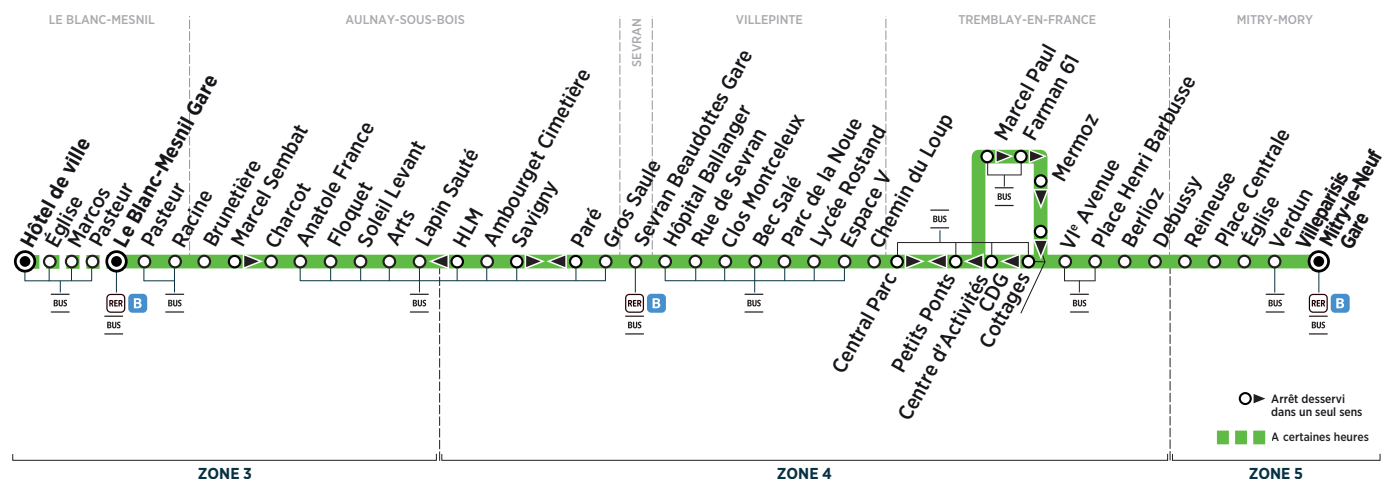

BUS 1 MITRY-MORY → LE BLANC-MESNIL

Horaires valables du 26 août 2019 au 5 juillet 2020

Dimanche et jours fériés

MITRY-MORY	Villeparisis Mitry-le-Neuf Gare	17:00	17:30	18:00	18:30	19:00	19:30	20:00	20:30	21:00	21:30	22:00
	Verdun	17:02	17:32	18:02	18:32	19:02	19:32	20:02	20:32	21:02	21:32	22:02
	Église	17:04	17:34	18:04	18:34	19:04	19:34	20:04	20:33	21:03	21:33	22:03
	Place Centrale	17:05	17:35	18:05	18:35	19:05	19:35	20:05	20:34	21:04	21:34	22:04
TREMBLAY-EN-FRANCE	Reineuse	17:07	17:37	18:07	18:37	19:07	19:37	20:07	20:36	21:06	21:36	22:06
	Debussy	17:08	17:38	18:08	18:38	19:08	19:38	20:08	20:37	21:07	21:37	22:07
	Berlioz	17:09	17:39	18:09	18:39	19:09	19:39	20:09	20:38	21:08	21:38	22:08
	Place Henri Barbusse	17:10	17:40	18:10	18:40	19:10	19:40	20:10	20:39	21:09	21:39	22:09
	Vle Avenue	17:11	17:41	18:11	18:41	19:11	19:41	20:11	20:40	21:10	21:40	22:10
	Cottages	17:12	17:42	18:12	18:42	19:12	19:42	20:12	20:41	21:11	21:41	22:11
	Centre d'Activités CDG	17:12	17:42	18:12	18:42	19:12	19:42	20:12	20:41	21:11	21:41	22:11
VILLEPINTE	Petits Ponts	17:13	17:43	18:13	18:43	19:13	19:43	20:13	20:42	21:12	21:42	22:12
	Chemin du Loup	17:14	17:44	18:14	18:44	19:14	19:44	20:14	20:43	21:13	21:43	22:13
	Espace V	17:16	17:46	18:16	18:46	19:16	19:46	20:16	20:45	21:15	21:45	22:15
	Lycée Rostand	17:16	17:46	18:16	18:46	19:16	19:46	20:16	20:45	21:15	21:45	22:15
	Parc de la Noue	17:17	17:47	18:17	18:47	19:17	19:47	20:17	20:46	21:16	21:46	22:16
	Bec Salé	17:19	17:49	18:19	18:49	19:19	19:49	20:19	20:48	21:18	21:48	22:18
	Clos Montceuleux	17:20	17:50	18:20	18:50	19:20	19:50	20:20	20:49	21:19	21:49	22:19
	Rue de Sevrans	17:21	17:51	18:21	18:51	19:21	19:51	20:21	20:50	21:20	21:50	22:20
SEVRAN	Hôpital Ballanger	17:22	17:52	18:22	18:52	19:22	19:52	20:22	20:51	21:21	21:51	22:21
	Sevrans Beaudottes Gare	17:26	17:56	18:26	18:56	19:26	19:56	20:25	20:54	21:24	21:54	22:24
AULNAY-SOUS-BOIS	Gros Saule	17:29	17:59	18:29	18:59	19:29	19:59	20:28	20:57	21:27	21:57	22:27
	Paré	17:30	18:00	18:30	19:00	19:30	20:00	20:29	20:58	21:28	21:58	22:28
	Ambourget Cimetière	17:31	18:01	18:31	19:01	19:31	20:01	20:30	20:59	21:29	21:59	22:29
	HLM	17:33	18:03	18:33	19:03	19:33	20:03	20:32	21:01	21:31	22:01	22:31
	Lapin Sauté	17:34	18:04	18:34	19:04	19:34	20:04	20:33	21:02	21:32	22:02	22:32
	Arts	17:35	18:05	18:35	19:05	19:35	20:05	20:34	21:03	21:33	22:03	22:33
	Soleil Levant	17:37	18:07	18:37	19:07	19:37	20:07	20:36	21:05	21:35	22:05	22:35
	Floquet	17:38	18:08	18:38	19:08	19:38	20:08	20:37	21:06	21:36	22:06	22:36
LE BLANC-MESNIL	Anatole France	17:40	18:10	18:40	19:10	19:40	20:10	20:39	21:08	21:38	22:08	22:38
	Charcot	17:41	18:11	18:41	19:11	19:41	20:11	20:40	21:09	21:39	22:09	22:39
	Brunetière	17:42	18:12	18:42	19:12	19:42	20:12	20:41	21:10	21:40	22:10	22:40
	Racine	17:42	18:12	18:42	19:12	19:42	20:12	20:41	21:10	21:40	22:10	22:40
LE BLANC-MESNIL	Pasteur	17:43	18:13	18:43	19:13	19:43	20:13	20:42	21:11	21:41	22:11	22:41
	Le Blanc Mesnil Gare	17:44	18:14	18:44	19:14	19:44	20:14	20:43	21:12	21:42	22:12	22:42

Contact
Keolis CIF

01 48 62 38 33
Keolis-CIF.com
vianavigo.com

Bon à savoir