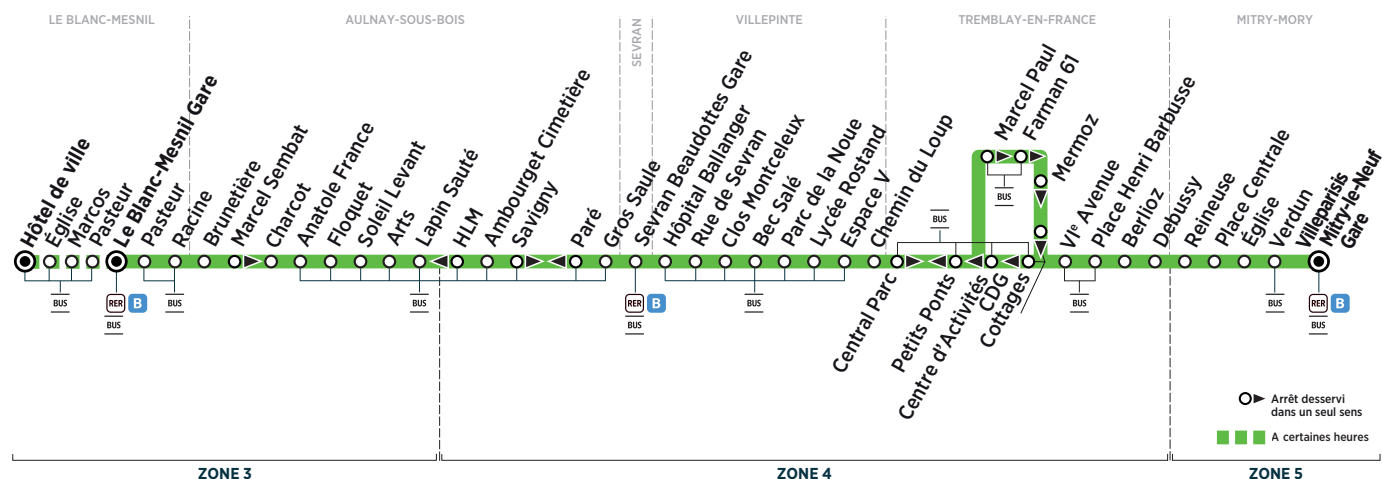

BUS 1 MITRY-MORY → LE BLANC-MESNIL

Horaires valables du 26 août 2019 au 5 juillet 2020

Samedi