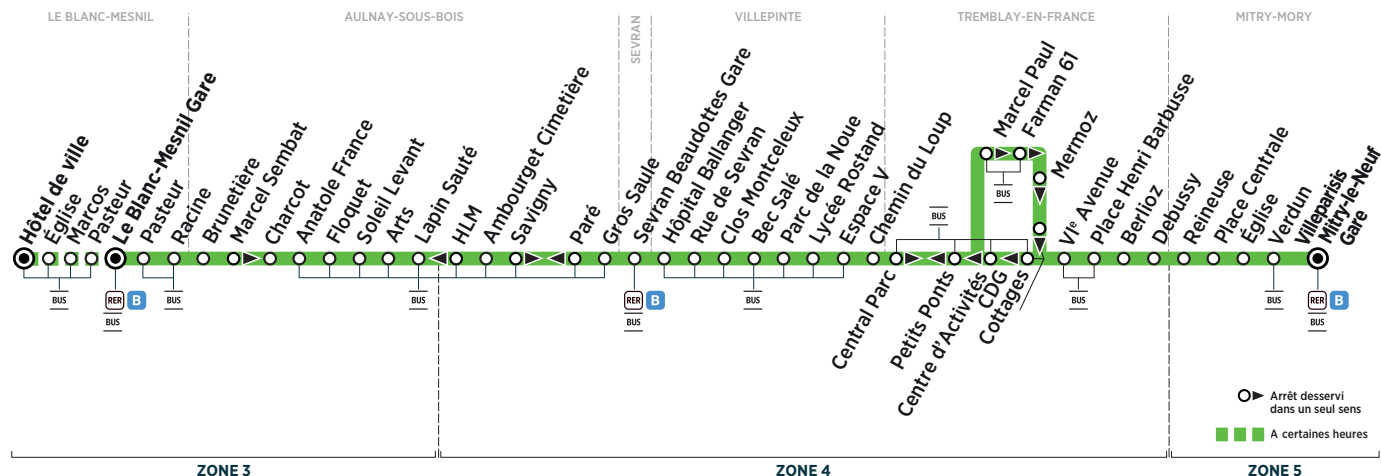

BUS 1 MITRY-MORY → LE BLANC-MESNIL

Horaires valables du 26 août 2019 au 5 juillet 2020

Samedi