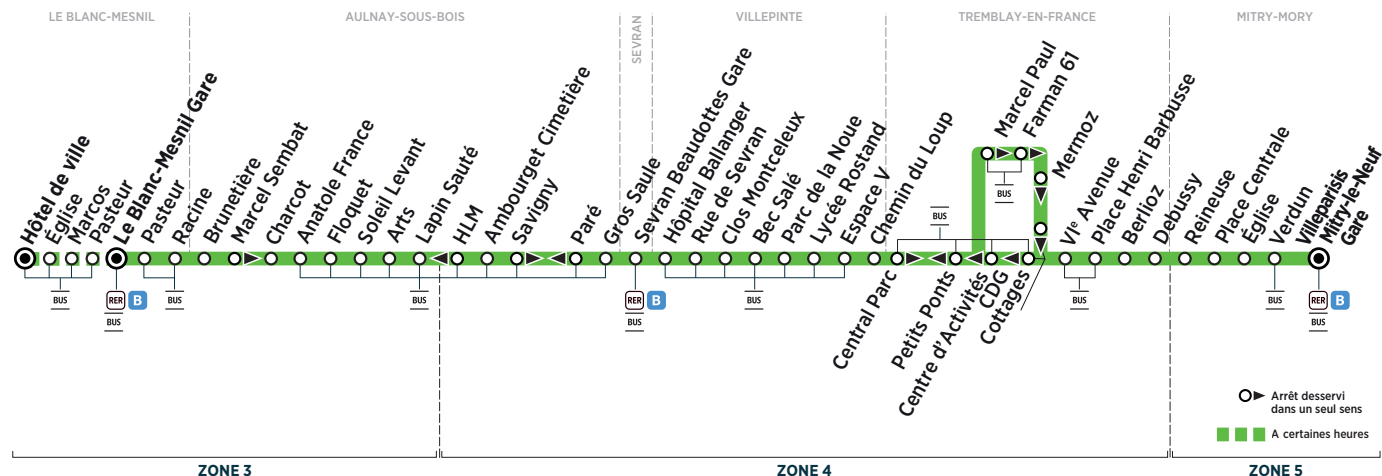

BUS 1 MITRY-MORY → LE BLANC-MESNIL

Horaires valables du 26 août 2019 au 5 juillet 2020

Du lundi au vendredi