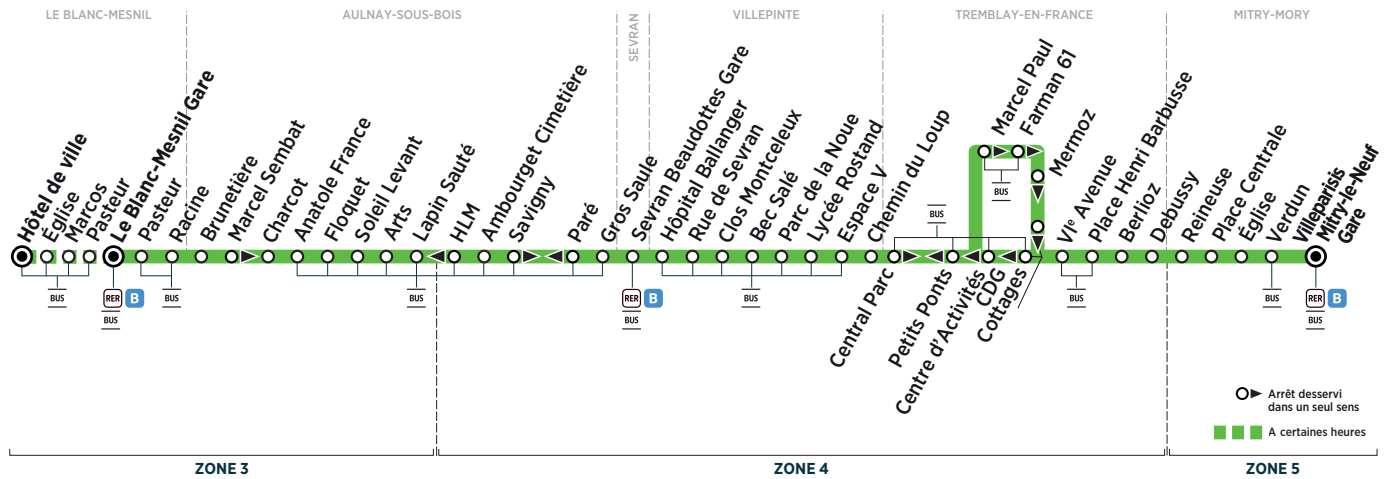

BUS 1 MITRY-MORY → LE BLANC-MESNIL

Horaires valables du 26 août 2019 au 5 juillet 2020

Du lundi au vendredi