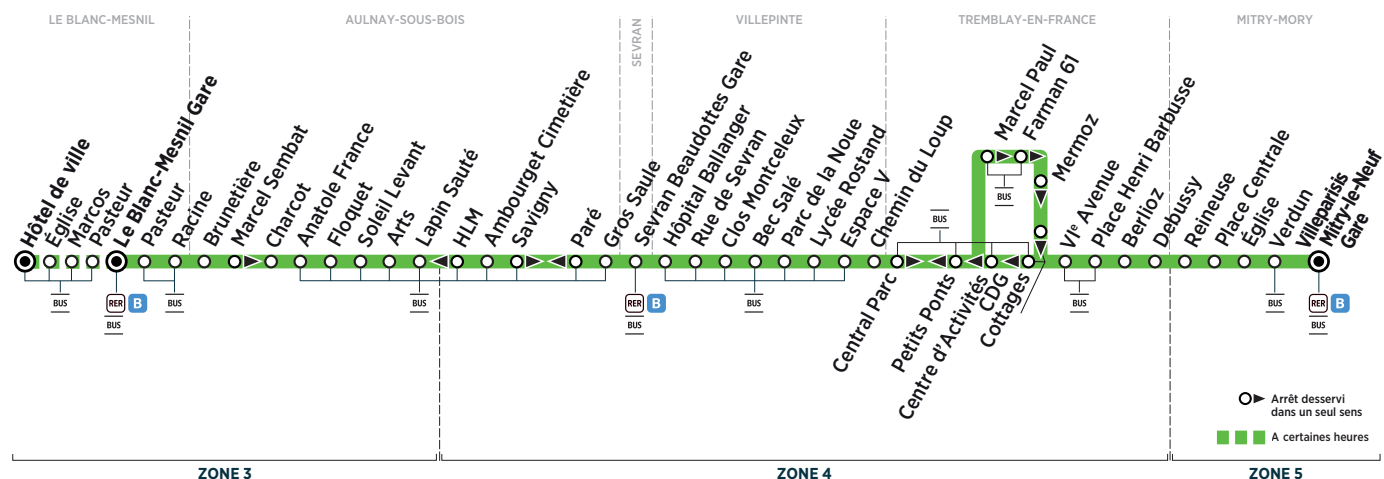

BUS 1 LE BLANC-MESNIL → MITRY-MORY

Horaires valables du 26 août 2019 au 5 juillet 2020

Samedi

LE BLANC-MESNIL	Hôtel de Ville		7:24															
	Église		7:25															
	Marcos		7:26															
	Pasteur		7:27															
	Le Blanc Mesnil Gare		7:31															
	Le Blanc Mesnil Gare	7:05	7:34	8:05	8:35	9:05	9:35	10:05	10:35	11:05	11:35	12:05	12:25	12:45	13:05			
Pasteur	7:06	7:35	8:06	8:36	9:06	9:36	10:06	10:36	11:06	11:36	12:06	12:26	12:46	13:06				
Racine	7:07	7:36	8:07	8:37	9:07	9:37	10:07	10:37	11:07	11:37	12:07	12:27	12:47	13:07				
AULNAY-SOUS-BOIS	Brunetière	7:08	7:37	8:08	8:38	9:08	9:38	10:08	10:38	11:08	11:38	12:08	12:28	12:48	13:08			
	Marcel Sembat	7:09	7:38	8:09	8:39	9:09	9:39	10:09	10:39	11:09	11:39	12:09	12:29	12:49	13:09			
	Charcot	7:10	7:39	8:10	8:40	9:10	9:40	10:10	10:40	11:10	11:40	12:10	12:30	12:50	13:10			
	Anatole France	7:11	7:40	8:11	8:41	9:11	9:41	10:11	10:41	11:11	11:41	12:11	12:31	12:51	13:11			
	Floquet	7:12	7:41	8:12	8:42	9:12	9:42	10:12	10:42	11:12	11:42	12:12	12:32	12:52	13:12			
	Soleil Levant	7:13	7:42	8:13	8:43	9:13	9:43	10:14	10:44	11:14	11:44	12:14	12:34	12:54	13:14			
	Arts	7:14	7:43	8:14	8:44	9:14	9:44	10:14	10:44	11:14	11:44	12:14	12:34	12:54	13:14			
	Lapin Sauté	7:15	7:44	8:15	8:45	9:15	9:45	10:15	10:45	11:15	11:45	12:15	12:35	12:55	13:15			
AMBOURGET CIMETIÈRE	Ambourget Cimetière	7:16	7:45	8:16	8:46	9:16	9:46	10:16	10:46	11:16	11:46	12:16	12:36	12:56	13:16			
	Savigny	7:17	7:46	8:17	8:47	9:17	9:47	10:17	10:47	11:17	11:47	12:17	12:37	12:57	13:17			
GROS SAULE	Gros Saule	7:18	7:47	8:18	8:48	9:18	9:48	10:19	10:49	11:19	11:49	12:19	12:39	12:59	13:19			
SEVRAN	Sevran Beaudottes Gare	7:20	7:49	8:20	8:50	9:20	9:50	10:21	10:51	11:21	11:51	12:21	12:41	13:01	13:21			
VILLEPINTE	Hôpital Ballanger	7:23	7:52	8:23	8:53	9:23	9:53	10:24	10:54	11:24	11:54	12:24	12:44	13:04	13:24			
	Rue de Sevran	7:24	7:53	8:24	8:54	9:24	9:54	10:26	10:56	11:26	11:56	12:26	12:46	13:06	13:26			
	Clos Montceuleux	7:25	7:54	8:25	8:55	9:25	9:55	10:27	10:57	11:27	11:57	12:27	12:47	13:07	13:27			
	Bec Salé	7:26	7:55	8:26	8:56	9:26	9:56	10:28	10:58	11:28	11:58	12:28	12:48	13:08	13:28			
	Parc de la Noue	7:28	7:57	8:28	8:58	9:28	9:58	10:30	11:00	11:30	12:00	12:30	12:50	13:10	13:30			
	Lycée Rostand	7:29	7:58	8:29	8:59	9:29	9:59	10:31	11:01	11:31	12:01	12:31	12:51	13:11	13:31			
	Espace V	7:31	8:00	8:31	9:01	9:31	10:01	10:33	11:03	11:33	12:03	12:33	12:53	13:13	13:33			
	Chemin du Loup	7:33	8:02	8:33	9:03	9:33	10:03	10:35	11:05	11:35	12:05	12:35	12:55	13:15	13:35			
TREMBLAY-EN-FRANCE	Central Parc	7:33	8:02	8:33	9:03	9:33	10:03	10:35	11:05	11:35	12:05	12:35	12:55	13:15	13:35			
	Marcel Paul	7:35	8:04	8:35	9:05	9:35	10:05	10:37	11:07	11:37	12:07	12:37	12:57	13:17	13:37			
	Farman 61	7:36	8:05	8:36	9:06	9:36	10:06	10:38	11:08	11:38	12:08	12:38	12:58	13:18	13:38			
	Mermoz	7:38	8:07	8:38	9:08	9:38	10:08	10:40	11:10	11:40	12:10	12:40	13:00	13:20	13:40			
	Cottages	7:39	8:08	8:39	9:09	9:39	10:09	10:41	11:11	11:41	12:11	12:41	13:01	13:21	13:41			
	Vle Avenue	7:40	8:09	8:40	9:10	9:40	10:10	10:42	11:12	11:42	12:12	12:42	13:02	13:22	13:42			
	Place Henri Barbusse	7:41	8:10	8:41	9:11	9:41	10:11	10:43	11:13	11:43	12:13	12:43	13:03	13:23	13:43			
	Berlioz	7:42	8:11	8:42	9:12	9:42	10:12	10:44	11:14	11:44	12:14	12:44	13:04	13:24	13:44			
DEBUSSY	Debussy	7:43	8:12	8:43	9:13	9:43	10:13	10:45	11:15	11:45	12:15	12:45	13:05	13:25	13:45			
	Reineuse	7:44	8:13	8:44	9:14	9:44	10:14	10:46	11:16	11:46	12:16	12:46	13:06	13:26	13:46			
	Place Centrale	7:47	8:16	8:47	9:17	9:47	10:17	10:49	11:19	11:49	12:19	12:49	13:09	13:29	13:49			
	Église	7:48	8:17	8:48	9:18	9:48	10:18	10:50	11:20	11:50	12:20	12:50	13:10	13:30	13:50			
VERDUN	Verdun	7:49	8:18	8:49	9:19	9:49	10:19	10:51	11:21	11:51	12:21	12:51	13:11	13:31	13:51			
	Villeparisis Mitry-le-Neuf Gare	7:50	8:19	8:50	9:20	9:50	10:20	10:52	11:22	11:52	12:22	12:52	13:12	13:32	13:52			