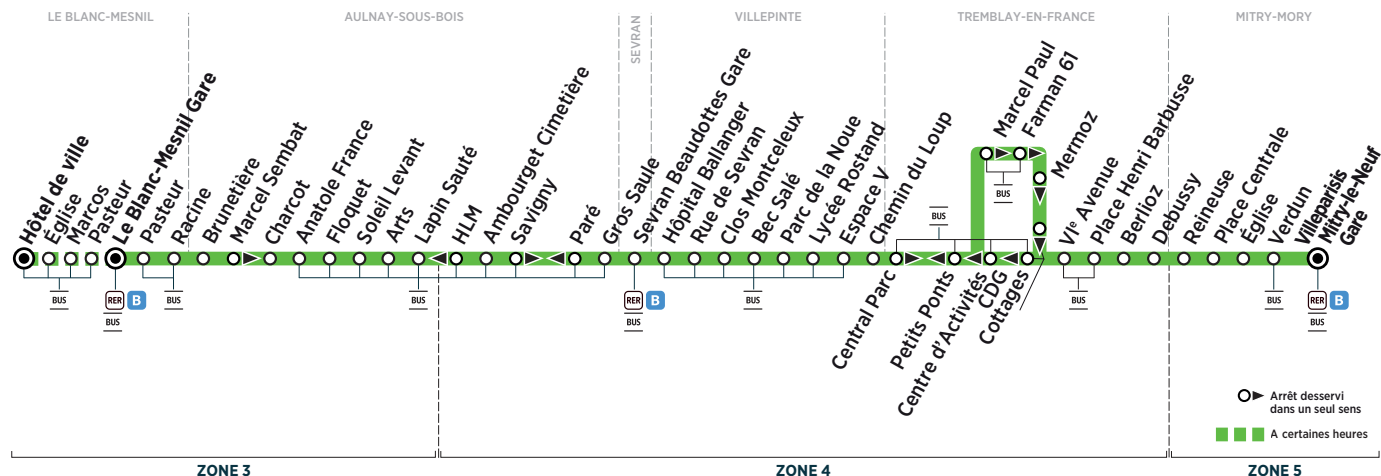

BUS 1 LE BLANC-MESNIL → MITRY-MORY

Horaires valables du 26 août 2019 au 5 juillet 2020

Dimanche et jours fériés

LE BLANC-MESNIL	Le Blanc Mesnil Gare	18:00	18:30	19:00	19:30	20:00	20:30	21:00	21:30	22:00	22:30	23:00
	Pasteur	18:01	18:31	19:01	19:31	20:01	20:31	21:01	21:31	22:01	22:31	23:01
	Racine	18:02	18:32	19:02	19:32	20:02	20:32	21:02	21:32	22:02	22:32	23:02
AULNAY-SOUS-BOIS	Brunetière	18:03	18:33	19:03	19:33	20:03	20:33	21:03	21:33	22:03	22:33	23:03
	Marcel Sembat	18:04	18:34	19:04	19:34	20:04	20:34	21:04	21:34	22:04	22:34	23:04
	Charcot	18:05	18:35	19:05	19:35	20:05	20:35	21:05	21:35	22:05	22:35	23:05
	Anatole France	18:06	18:36	19:06	19:36	20:06	20:36	21:06	21:36	22:06	22:36	23:06
	Floquet	18:07	18:37	19:07	19:37	20:07	20:37	21:07	21:37	22:07	22:37	23:07
	Soleil Levant	18:08	18:38	19:08	19:38	20:08	20:38	21:08	21:38	22:08	22:38	23:08
	Arts	18:09	18:39	19:09	19:39	20:09	20:39	21:09	21:39	22:09	22:39	23:09
	Lapin Sauté	18:10	18:40	19:10	19:40	20:10	20:40	21:10	21:40	22:10	22:40	23:10
SEVRAN	Ambourget Cimetière	18:11	18:41	19:11	19:41	20:11	20:41	21:11	21:41	22:11	22:41	23:11
	Savigny	18:12	18:42	19:12	19:42	20:12	20:42	21:12	21:42	22:12	22:42	23:12
	Gros Saule	18:13	18:43	19:13	19:43	20:13	20:43	21:13	21:43	22:13	22:43	23:13
	Sevrans Beaudottes Gare	18:15	18:45	19:15	19:45	20:15	20:45	21:15	21:45	22:15	22:45	23:15
	Hôpital Ballanger	18:18	18:48	19:18	19:48	20:18	20:48	21:18	21:48	22:18	22:48	23:18
	Rue de Sevrans	18:20	18:50	19:20	19:50	20:20	20:50	21:20	21:50	22:20	22:50	23:20
	Clos Montceleux	18:21	18:51	19:21	19:51	20:21	20:51	21:21	21:51	22:21	22:51	23:21
VILLEPINTE	Bec Salé	18:22	18:52	19:22	19:52	20:22	20:52	21:22	21:52	22:22	22:52	23:22
	Parc de la Noue	18:24	18:54	19:24	19:54	20:24	20:54	21:24	21:54	22:24	22:54	23:24
	Lycée Rostand	18:25	18:55	19:25	19:55	20:25	20:55	21:25	21:55	22:25	22:55	23:25
	Espace V	18:27	18:57	19:27	19:57	20:27	20:57	21:27	21:57	22:27	22:57	23:27
	Chemin du Loup	18:29	18:59	19:29	19:59	20:29	20:59	21:29	21:59	22:29	22:59	23:29
	Central Parc	18:29	18:59	19:29	19:59	20:29	20:59	21:29	21:59	22:29	22:59	23:29
	Marcel Paul	18:31	19:01	19:31	20:01	20:31	21:01	21:31	22:01	22:31	23:01	23:31
	Farman 61	18:32	19:02	19:32	20:02	20:32	21:02	21:32	22:02	22:32	23:02	23:32
TREMBLAY-EN-FRANCE	Mermoz	18:33	19:03	19:33	20:03	20:33	21:03	21:33	22:03	22:33	23:03	23:33
	Cottages	18:34	19:04	19:34	20:04	20:34	21:04	21:34	22:04	22:34	23:04	23:34
	Vle Avenue	18:35	19:05	19:35	20:05	20:35	21:05	21:35	22:05	22:35	23:05	23:35
	Place Henri Barbusse	18:36	19:06	19:36	20:06	20:36	21:06	21:36	22:06	22:36	23:06	23:36
	Berlioz	18:37	19:07	19:37	20:07	20:37	21:07	21:37	22:07	22:37	23:07	23:37
	Debussy	18:38	19:08	19:38	20:08	20:38	21:08	21:38	22:08	22:38	23:08	23:38
	Reineuse	18:39	19:09	19:39	20:09	20:39	21:09	21:39	22:09	22:39	23:09	23:39
	MITRY-MORY	Place Centrale	18:42	19:12	19:42	20:12	20:42	21:12	21:42	22:12	22:42	23:12
Église		18:43	19:13	19:43	20:13	20:43	21:13	21:43	22:13	22:43	23:13	23:43
Verdun		18:44	19:14	19:44	20:14	20:44	21:14	21:44	22:14	22:44	23:14	23:44
Villeparisis Mitry-le-Neuf Gare		18:45	19:15	19:45	20:15	20:45	21:15	21:45	22:15	22:45	23:15	23:45