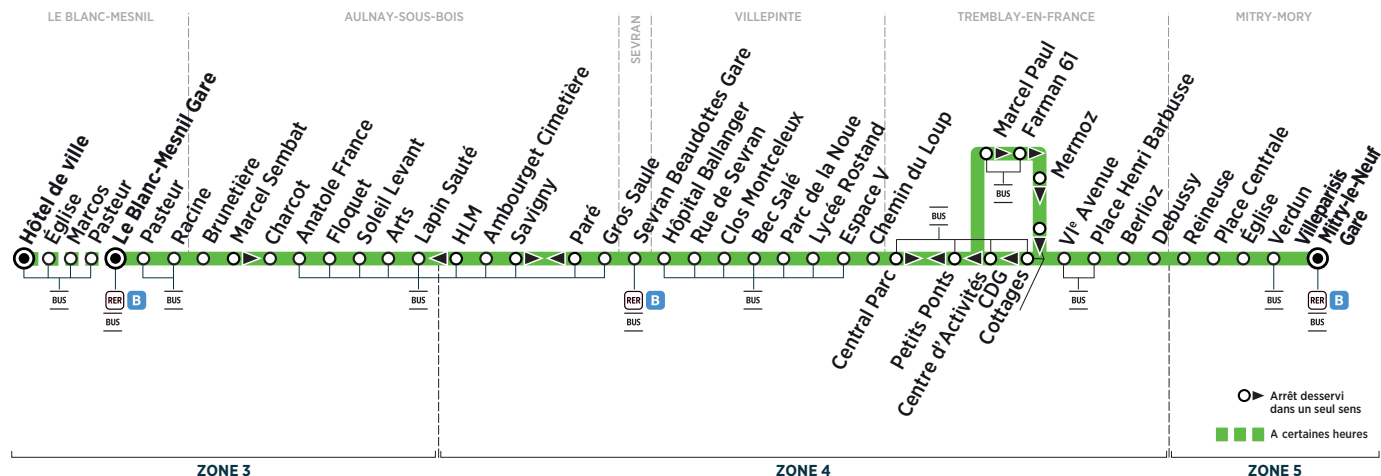

BUS 1 LE BLANC-MESNIL → MITRY-MORY

Horaires valables du 26 août 2019 au 5 juillet 2020

Dimanche et jours fériés

LE BLANC-MESNIL	Le Blanc Mesnil Gare	12:30	13:00	13:30	14:00	14:30	15:00	15:30	16:00	16:30	17:00	17:30
	Pasteur	12:31	13:01	13:31	14:01	14:31	15:01	15:31	16:01	16:31	17:01	17:31
	Racine	12:32	13:02	13:32	14:02	14:32	15:02	15:32	16:02	16:32	17:02	17:32
AULNAY-SOUS-BOIS	Brunetière	12:33	13:03	13:33	14:03	14:33	15:03	15:33	16:03	16:33	17:03	17:33
	Marcel Sembat	12:34	13:04	13:34	14:04	14:34	15:04	15:34	16:04	16:34	17:04	17:34
	Charcot	12:35	13:05	13:35	14:05	14:35	15:05	15:35	16:05	16:35	17:05	17:35
	Anatole France	12:36	13:06	13:36	14:06	14:36	15:06	15:36	16:06	16:36	17:06	17:36
	Floquet	12:37	13:07	13:37	14:07	14:37	15:07	15:37	16:07	16:37	17:07	17:37
	Soleil Levant	12:38	13:08	13:38	14:08	14:38	15:08	15:38	16:08	16:38	17:08	17:38
	Arts	12:39	13:09	13:39	14:09	14:39	15:09	15:39	16:09	16:39	17:09	17:39
	Lapin Sauté	12:40	13:10	13:40	14:10	14:40	15:10	15:40	16:10	16:40	17:10	17:40
SEVRAN	Ambourget Cimetière	12:41	13:11	13:41	14:11	14:41	15:11	15:41	16:11	16:41	17:11	17:41
	Savigny	12:42	13:12	13:42	14:12	14:42	15:12	15:42	16:12	16:42	17:12	17:42
	Gros Saule	12:43	13:13	13:43	14:13	14:43	15:13	15:43	16:13	16:43	17:13	17:43
	Sevrans Beaudottes Gare	12:45	13:15	13:45	14:15	14:45	15:15	15:45	16:15	16:45	17:15	17:45
VILLEPINTE	Hôpital Ballanger	12:48	13:18	13:48	14:18	14:48	15:18	15:48	16:18	16:48	17:18	17:48
	Rue de Sevrans	12:50	13:20	13:50	14:20	14:50	15:20	15:50	16:20	16:50	17:20	17:50
	Clos Montceleux	12:51	13:21	13:51	14:21	14:51	15:21	15:51	16:21	16:51	17:21	17:51
	Bec Salé	12:52	13:22	13:52	14:22	14:52	15:22	15:52	16:22	16:52	17:22	17:52
	Parc de la Noue	12:54	13:24	13:54	14:24	14:54	15:24	15:54	16:24	16:54	17:24	17:54
	Lycée Rostand	12:55	13:25	13:55	14:25	14:55	15:25	15:55	16:25	16:55	17:25	17:55
	Espace V	12:57	13:27	13:57	14:27	14:57	15:27	15:57	16:27	16:57	17:27	17:57
	Chemin du Loup	12:59	13:29	13:59	14:29	14:59	15:29	15:59	16:29	16:59	17:29	17:59
TREMBLAY-EN-FRANCE	Central Parc	12:59	13:29	13:59	14:29	14:59	15:29	15:59	16:29	16:59	17:29	17:59
	Marcel Paul	13:01	13:31	14:01	14:31	15:01	15:31	16:01	16:31	17:01	17:31	18:01
	Farman 61	13:02	13:32	14:02	14:32	15:02	15:32	16:02	16:32	17:02	17:32	18:02
	Mermoz	13:03	13:33	14:03	14:33	15:03	15:33	16:03	16:33	17:03	17:33	18:03
	Cottages	13:04	13:34	14:04	14:34	15:04	15:34	16:04	16:34	17:04	17:34	18:04
	Vle Avenue	13:05	13:35	14:05	14:35	15:05	15:35	16:05	16:35	17:05	17:35	18:05
	Place Henri Barbusse	13:06	13:36	14:06	14:36	15:06	15:36	16:06	16:36	17:06	17:36	18:06
	Berlioz	13:07	13:37	14:07	14:37	15:07	15:37	16:07	16:37	17:07	17:37	18:07
MITRY-MORY	Debussy	13:08	13:38	14:08	14:38	15:08	15:38	16:08	16:38	17:08	17:38	18:08
	Reineuse	13:09	13:39	14:09	14:39	15:09	15:39	16:09	16:39	17:09	17:39	18:09
	Place Centrale	13:12	13:42	14:12	14:42	15:12	15:42	16:12	16:42	17:12	17:42	18:12
	Église	13:13	13:43	14:13	14:43	15:13	15:43	16:13	16:43	17:13	17:43	18:13
	Verdun	13:14	13:44	14:14	14:44	15:14	15:44	16:14	16:44	17:14	17:44	18:14
	Villeparisis Mitry-le-Neuf Gare	13:15	13:45	14:15	14:45	15:15	15:45	16:15	16:45	17:15	17:45	18:15