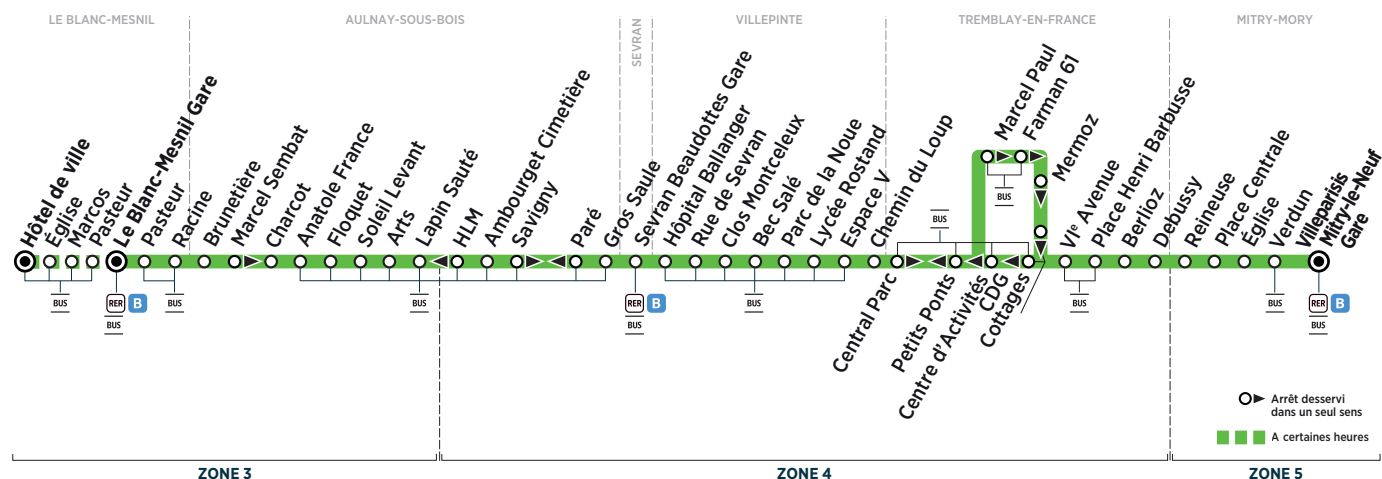

BUS 1 LE BLANC-MESNIL → MITRY-MORY

Horaires valables du 26 août 2019 au 5 juillet 2020

Dimanche et jours fériés

LE BLANC-MESNIL	Le Blanc Mesnil Gare	7:00	7:30	8:00	8:30	9:00	9:30	10:00	10:30	11:00	11:30	12:00	
	Pasteur	7:01	7:31	8:01	8:31	9:01	9:31	10:01	10:31	11:01	11:31	12:01	
	Racine	7:02	7:32	8:02	8:32	9:02	9:32	10:02	10:32	11:02	11:32	12:02	
AULNAY-SOUS-BOIS	Brunetière	7:03	7:33	8:03	8:33	9:03	9:33	10:03	10:33	11:03	11:33	12:03	
	Marcel Sembat	7:04	7:34	8:04	8:34	9:04	9:34	10:04	10:34	11:04	11:34	12:04	
	Charcot	7:05	7:35	8:05	8:35	9:05	9:35	10:05	10:35	11:05	11:35	12:05	
	Anatole France	7:06	7:36	8:06	8:36	9:06	9:36	10:06	10:36	11:06	11:36	12:06	
	Floquet	7:07	7:37	8:07	8:37	9:07	9:37	10:07	10:37	11:07	11:37	12:07	
	Soleil Levant	7:08	7:38	8:08	8:38	9:08	9:38	10:08	10:38	11:08	11:38	12:08	
	Arts	7:09	7:39	8:09	8:39	9:09	9:39	10:09	10:39	11:09	11:39	12:09	
	Lapin Sauté	7:10	7:40	8:10	8:40	9:10	9:40	10:10	10:40	11:10	11:40	12:10	
SEVRAN	Ambourget Cimetière	7:11	7:41	8:11	8:41	9:11	9:41	10:11	10:41	11:11	11:41	12:11	
	Savigny	7:12	7:42	8:12	8:42	9:12	9:42	10:12	10:42	11:12	11:42	12:12	
	Gros Saule	7:13	7:43	8:13	8:43	9:13	9:43	10:13	10:43	11:13	11:43	12:13	
	Sevrain Beaudottes Gare	7:15	7:45	8:15	8:45	9:15	9:45	10:15	10:45	11:15	11:45	12:15	
	VILLEPINTE	Hôpital Ballanger	7:18	7:48	8:18	8:48	9:18	9:48	10:18	10:48	11:18	11:48	12:18
		Rue de Sevrain	7:19	7:49	8:19	8:49	9:19	9:49	10:20	10:50	11:20	11:50	12:20
		Clos Montceleux	7:20	7:50	8:20	8:50	9:20	9:50	10:21	10:51	11:21	11:51	12:21
Bec Salé		7:21	7:51	8:21	8:51	9:21	9:51	10:22	10:52	11:22	11:52	12:22	
Parc de la Noue		7:23	7:53	8:23	8:53	9:23	9:53	10:24	10:54	11:24	11:54	12:24	
Lycée Rostand		7:24	7:54	8:24	8:54	9:24	9:54	10:25	10:55	11:25	11:55	12:25	
Espace V		7:26	7:56	8:26	8:56	9:26	9:56	10:27	10:57	11:27	11:57	12:27	
TREMBLAY-EN-FRANCE	Chemin du Loup	7:28	7:58	8:28	8:58	9:28	9:58	10:29	10:59	11:29	11:59	12:29	
	Central Parc	7:28	7:58	8:28	8:58	9:28	9:58	10:29	10:59	11:29	11:59	12:29	
	Marcel Paul	7:30	8:00	8:30	9:00	9:30	10:00	10:31	11:01	11:31	12:01	12:31	
	Farman 61	7:31	8:01	8:31	9:01	9:31	10:01	10:32	11:02	11:32	12:02	12:32	
	Mermoz	7:32	8:02	8:32	9:02	9:32	10:02	10:33	11:03	11:33	12:03	12:33	
	Cottages	7:33	8:03	8:33	9:03	9:33	10:03	10:34	11:04	11:34	12:04	12:34	
	Vle Avenue	7:34	8:04	8:34	9:04	9:34	10:04	10:35	11:05	11:35	12:05	12:35	
	Place Henri Barbusse	7:35	8:05	8:35	9:05	9:35	10:05	10:36	11:06	11:36	12:06	12:36	
	Berlioz	7:36	8:06	8:36	9:06	9:36	10:06	10:37	11:07	11:37	12:07	12:37	
	Debussy	7:37	8:07	8:37	9:07	9:37	10:07	10:38	11:08	11:38	12:08	12:38	
Reineuse	7:38	8:08	8:38	9:08	9:38	10:08	10:39	11:09	11:39	12:09	12:39		
MITRY-MORY	Place Centrale	7:41	8:11	8:41	9:11	9:41	10:11	10:42	11:12	11:42	12:12	12:42	
	Église	7:42	8:12	8:42	9:12	9:42	10:12	10:43	11:13	11:43	12:13	12:43	
	Verdun	7:43	8:13	8:43	9:13	9:43	10:13	10:44	11:14	11:44	12:14	12:44	
	Villeparisis Mitry-le-Neuf Gare	7:44	8:14	8:44	9:14	9:44	10:14	10:45	11:15	11:45	12:15	12:45	