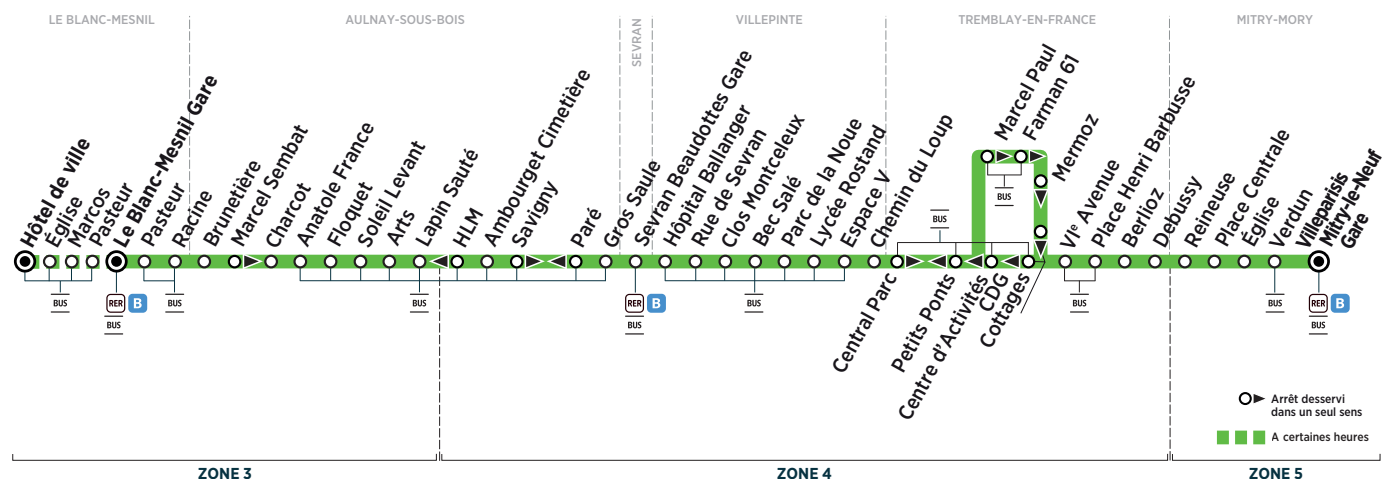

BUS 1 LE BLANC-MESNIL → MITRY-MORY

Horaires valables du 26 août 2019 au 5 juillet 2020

Du lundi au vendredi

LE BLANC-MESNIL	Hôtel de Ville												
	Église												
	Marcos												
	Pasteur												
	Le Blanc Mesnil Gare												
AULNAY-SOUS-BOIS	Le Blanc Mesnil Gare	19:00	19:20	19:40	20:00	20:20	20:40	21:00	21:30	22:00	22:30	23:00	23:30
	Pasteur	19:01	19:21	19:41	20:01	20:21	20:41	21:01	21:31	22:01	22:31	23:01	23:31
	Racine	19:02	19:22	19:42	20:02	20:22	20:42	21:02	21:32	22:02	22:32	23:02	23:32
	Brunetière	19:03	19:23	19:43	20:03	20:23	20:43	21:03	21:33	22:03	22:33	23:03	23:33
	Marcel Sembat	19:04	19:24	19:44	20:04	20:24	20:44	21:04	21:34	22:04	22:34	23:04	23:34
	Charcot	19:05	19:25	19:45	20:05	20:25	20:45	21:05	21:35	22:05	22:35	23:05	23:35
	Anatole France	19:06	19:26	19:46	20:06	20:26	20:46	21:06	21:36	22:06	22:36	23:06	23:36
	Floquet	19:08	19:28	19:48	20:08	20:28	20:48	21:08	21:38	22:08	22:38	23:08	23:38
SEVRAN	Soleil Levant	19:09	19:29	19:49	20:09	20:29	20:49	21:09	21:39	22:09	22:39	23:09	23:39
	Arts	19:10	19:30	19:50	20:10	20:30	20:50	21:10	21:40	22:10	22:40	23:10	23:40
	Lapin Sauté	19:11	19:31	19:51	20:11	20:31	20:51	21:11	21:41	22:11	22:41	23:11	23:41
	Ambourget Cimetière	19:13	19:33	19:53	20:13	20:33	20:53	21:13	21:43	22:13	22:43	23:13	23:43
	Savigny	19:14	19:34	19:54	20:14	20:34	20:54	21:14	21:44	22:14	22:44	23:14	23:44
	Gros Saule	19:16	19:36	19:56	20:16	20:36	20:56	21:16	21:46	22:16	22:46	23:16	23:46
	Sevrans Beaudottes Gare	19:19	19:39	19:59	20:19	20:39	20:59	21:19	21:49	22:19	22:49	23:19	23:49
	VILLEPINTE	Hôpital Ballanger	19:21	19:41	20:01	20:21	20:41	21:01	21:21	21:51	22:21	22:51	23:21
Rue de Sevrans		19:22	19:42	20:02	20:22	20:42	21:02	21:22	21:52	22:22	22:52	23:22	23:52
Clos Montceuleux		19:23	19:43	20:03	20:23	20:43	21:03	21:23	21:53	22:23	22:53	23:23	23:53
Bec Salé		19:24	19:44	20:04	20:24	20:44	21:04	21:24	21:54	22:24	22:54	23:24	23:54
Parc de la Noue		19:25	19:45	20:05	20:25	20:45	21:05	21:25	21:55	22:25	22:55	23:25	23:55
Lycée Rostand		19:26	19:46	20:06	20:26	20:46	21:06	21:26	21:56	22:26	22:56	23:26	23:56
Espace V		19:28	19:48	20:08	20:28	20:48	21:08	21:28	21:58	22:28	22:58	23:28	23:58
Chemin du Loup		19:30	19:50	20:10	20:30	20:50	21:10	21:30	22:00	22:30	23:00	23:30	24:00
TREMBLAY-EN-FRANCE	Central Parc	19:30	19:50	20:10	20:30	20:50	21:10	21:30	22:00	22:30	23:00	23:30	24:00
	Marcel Paul	19:32	19:52	20:12	20:32	20:52	21:12	21:32	22:02	22:32	23:02	23:32	24:02
	Farman 61	19:33	19:53	20:13	20:33	20:53	21:13	21:33	22:03	22:33	23:03	23:33	24:03
	Mermoz	19:35	19:55	20:15	20:35	20:55	21:15	21:35	22:05	22:35	23:05	23:35	24:05
	Cottages	19:36	19:56	20:16	20:36	20:56	21:16	21:36	22:06	22:36	23:06	23:36	24:06
	Vle Avenue	19:37	19:57	20:17	20:37	20:57	21:17	21:37	22:07	22:37	23:07	23:37	24:07
	Place Henri Barbusse	19:38	19:58	20:18	20:38	20:58	21:18	21:38	22:08	22:38	23:08	23:38	24:08
	Berlioz	19:39	19:59	20:19	20:39	20:59	21:19	21:39	22:09	22:39	23:09	23:39	24:09
MITRY-MORY	Debussy	19:40	20:00	20:20	20:40	21:00	21:20	21:40	22:10	22:40	23:10	23:40	24:10
	Reineuse	19:41	20:01	20:21	20:41	21:01	21:21	21:41	22:11	22:41	23:11	23:41	24:11
	Place Centrale	19:44	20:04	20:24	20:44	21:04	21:24	21:44	22:14	22:44	23:14	23:44	24:14
	Église	19:45	20:05	20:25	20:45	21:05	21:25	21:45	22:15	22:45	23:15	23:45	24:15
	Verdun	19:46	20:06	20:26	20:46	21:06	21:26	21:46	22:16	22:46	23:16	23:46	24:16
Villeparisis Mitry-le-Neuf Gare	19:48	20:07	20:27	20:47	21:07	21:27	21:47	22:17	22:47	23:17	23:47	24:17	