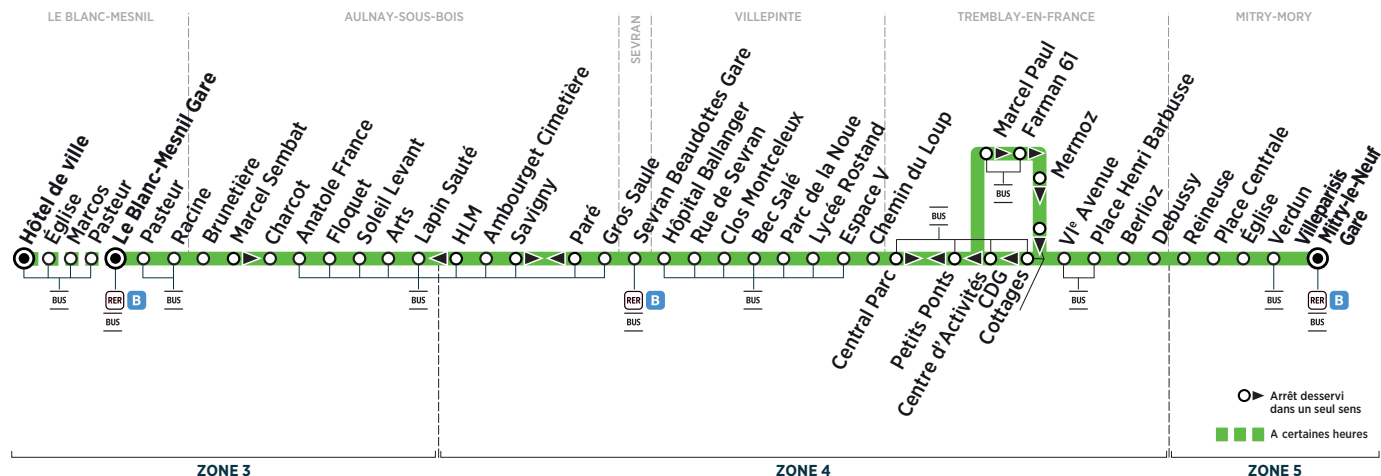

BUS 1 LE BLANC-MESNIL → MITRY-MORY

Horaires valables du 26 août 2019 au 5 juillet 2020

Du lundi au vendredi

LE BLANC-MESNIL	Hôtel de ville					7:29				8:23						
	Église					7:30				8:24						
	Marcos					7:31				8:25						
	Pasteur					7:32				8:26						
	Le Blanc Mesnil Gare					7:36				8:30						
AULNAY-SOUS-BOIS	Le Blanc Mesnil Gare	6:20	6:40	7:00	7:20	7:39	8:00	8:15	8:33	8:55	9:15	9:35	9:55	10:15		
	Pasteur	6:21	6:41	7:01	7:21	7:40	8:01	8:16	8:34	8:56	9:16	9:36	9:56	10:16		
	Racine	6:22	6:42	7:02	7:22	7:41	8:02	8:17	8:35	8:57	9:17	9:37	9:57	10:17		
	Brunetière	6:23	6:43	7:03	7:23	7:42	8:03	8:18	8:36	8:58	9:18	9:38	9:58	10:18		
	Marcel Sembat	6:24	6:44	7:04	7:24	7:43	8:04	8:19	8:37	8:59	9:19	9:39	9:59	10:19		
	Charcot	6:24	6:44	7:04	7:24	7:44	8:05	8:20	8:38	9:00	9:20	9:40	10:00	10:20		
	Anatole France	6:25	6:45	7:05	7:25	7:45	8:06	8:21	8:39	9:01	9:21	9:41	10:01	10:21		
	Floquet	6:26	6:46	7:06	7:26	7:47	8:08	8:23	8:41	9:03	9:23	9:43	10:03	10:23		
	Soleil Levant	6:28	6:48	7:08	7:28	7:48	8:09	8:24	8:42	9:04	9:24	9:44	10:04	10:24		
	Arts	6:29	6:49	7:09	7:29	7:49	8:10	8:25	8:43	9:05	9:25	9:45	10:05	10:25		
SEVRAN	Lapin Sauté	6:30	6:50	7:10	7:30	7:50	8:11	8:26	8:44	9:06	9:26	9:46	10:06	10:26		
	Ambourget Cimetière	6:31	6:51	7:11	7:31	7:52	8:13	8:28	8:46	9:08	9:28	9:48	10:08	10:28		
	Savigny	6:32	6:52	7:12	7:32	7:53	8:14	8:29	8:47	9:09	9:29	9:49	10:09	10:29		
	Gros Saule	6:34	6:54	7:14	7:34	7:55	8:16	8:31	8:49	9:11	9:31	9:51	10:11	10:31		
	Sevran Beaudottes Gare	6:36	6:56	7:16	7:36	7:58	8:19	8:34	8:52	9:14	9:34	9:54	10:14	10:34		
	VILLEPINTE	Hôpital Ballanger	6:38	6:58	7:18	7:38	8:00	8:21	8:36	8:54	9:16	9:36	9:56	10:16	10:36	
		Rue de Sevran	6:39	6:59	7:19	7:39	8:01	8:22	8:37	8:55	9:17	9:37	9:57	10:17	10:37	
		Clos Montceuleux	6:40	7:00	7:20	7:40	8:02	8:23	8:38	8:56	9:18	9:38	9:58	10:18	10:38	
		Bec Salé	6:41	7:01	7:21	7:41	8:03	8:24	8:39	8:57	9:19	9:39	9:59	10:19	10:39	
		Parc de la Noue	6:42	7:02	7:22	7:42	8:04	8:25	8:40	8:58	9:20	9:40	10:00	10:20	10:40	
Lycée Rostand		6:43	7:03	7:23	7:43	8:05	8:26	8:41	8:59	9:21	9:41	10:01	10:21	10:41		
Espace V		6:44	7:04	7:24	7:44	8:06	8:27	8:42	9:00	9:22	9:42	10:02	10:22	10:42		
Chemin du Loup		6:46	7:06	7:26	7:46	8:08	8:29	8:44	9:02	9:24	9:44	10:04	10:24	10:44		
TREMBLAY-EN-FRANCE		Central Parc	6:46	7:06	7:26	7:46	8:08	8:29	8:44	9:02	9:24	9:44	10:04	10:24	10:44	
		Marcel Paul	6:48	7:08	7:28	7:48	8:10	8:31	8:46	9:04	9:26	9:46	10:06	10:26	10:46	
	Farman 61	6:49	7:09	7:29	7:49	8:11	8:32	8:47	9:05	9:27	9:47	10:07	10:27	10:47		
	Mermoz	6:51	7:11	7:31	7:51	8:13	8:34	8:49	9:07	9:29	9:49	10:09	10:29	10:49		
	Cottages	6:52	7:12	7:32	7:52	8:14	8:35	8:50	9:08	9:30	9:50	10:10	10:30	10:50		
	Vle Avenue	6:53	7:13	7:33	7:53	8:15	8:36	8:51	9:09	9:31	9:51	10:11	10:31	10:51		
	Place Henri Barbusse	6:54	7:14	7:34	7:54	8:16	8:37	8:52	9:10	9:32	9:52	10:12	10:32	10:52		
	Berlioz	6:55	7:15	7:35	7:55	8:17	8:38	8:53	9:11	9:33	9:53	10:13	10:33	10:53		
	Debussy	6:56	7:16	7:36	7:56	8:18	8:39	8:54	9:12	9:34	9:54	10:14	10:34	10:54		
	Reineuse	6:57	7:17	7:37	7:57	8:19	8:40	8:55	9:13	9:35	9:55	10:15	10:35	10:55		
MITRY-MORY	Place Centrale	7:00	7:20	7:40	8:00	8:22	8:43	8:58	9:16	9:38	9:58	10:18	10:38	10:58		
	Église	7:01	7:21	7:41	8:01	8:23	8:44	8:59	9:17	9:39	9:59	10:19	10:39	10:59		
	Verdun	7:02	7:22	7:42	8:02	8:24	8:45	9:00	9:18	9:40	10:00	10:20	10:40	11:00		
	Villeparisis Mitry-le-Neuf Gare	7:03	7:23	7:43	8:03	8:25	8:46	9:01	9:19	9:41	10:01	10:21	10:41	11:01		