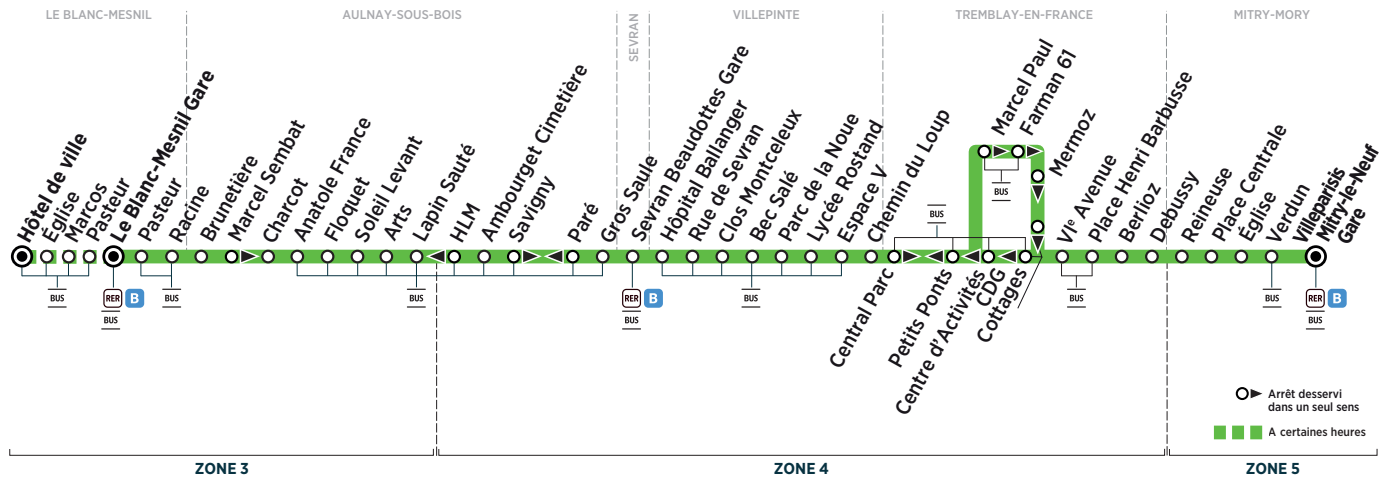

BUS 1 LE BLANC-MESNIL → MITRY-MORY

Horaires valables du 26 août 2019 au 5 juillet 2020

Du lundi au vendredi

LE BLANC-MESNIL	Hôtel de Ville														
	Église														
	Marcos														
	Pasteur														
	Le Blanc Mesnil Gare	14:55	15:15	15:35	15:55	16:15	16:35	17:00	17:15	17:30	17:45	18:15	18:25	18:40	
AULNAY-SOUS-BOIS	Le Blanc Mesnil Gare	14:55	15:15	15:35	15:55	16:15	16:35	17:00	17:15	17:30	17:45	18:15	18:25	18:40	
	Pasteur	14:56	15:16	15:36	15:56	16:16	16:36	17:01	17:16	17:31	17:46	18:16	18:26	18:41	
	Racine	14:57	15:17	15:37	15:57	16:17	16:37	17:02	17:17	17:32	17:47	18:17	18:27	18:42	
	Brunetière	14:58	15:18	15:38	15:58	16:18	16:38	17:04	17:19	17:34	17:49	18:19	18:29	18:44	
	Marcel Sembat	14:59	15:19	15:39	15:59	16:19	16:39	17:05	17:20	17:35	17:50	18:20	18:30	18:45	
	Charcot	15:00	15:20	15:40	16:00	16:20	16:40	17:06	17:21	17:36	17:51	18:21	18:31	18:46	
	Anatole France	15:01	15:21	15:41	16:01	16:21	16:41	17:07	17:22	17:37	17:52	18:22	18:32	18:47	
	Floquet	15:02	15:22	15:42	16:02	16:22	16:42	17:08	17:23	17:38	17:53	18:24	18:34	18:49	
	Soleil Levant	15:04	15:24	15:44	16:04	16:24	16:44	17:10	17:25	17:40	17:55	18:25	18:35	18:50	
	Arts	15:05	15:25	15:45	16:05	16:25	16:45	17:11	17:26	17:41	17:56	18:26	18:36	18:51	
SEVRAN	Lapin Sauté	15:06	15:26	15:46	16:06	16:26	16:46	17:12	17:27	17:42	17:57	18:27	18:37	18:52	
	Ambourget Cimetière	15:07	15:27	15:47	16:07	16:27	16:47	17:13	17:28	17:43	17:58	18:29	18:39	18:54	
	Savigny	15:08	15:28	15:48	16:08	16:28	16:48	17:14	17:29	17:44	17:59	18:30	18:40	18:55	
	Gros Saule	15:10	15:30	15:50	16:10	16:30	16:50	17:16	17:31	17:46	18:01	18:32	18:42	18:57	
	Sevran Beaudottes Gare	15:12	15:32	15:52	16:12	16:32	16:52	17:18	17:33	17:48	18:03	18:35	18:45	19:00	
	VILLEPINTE	Hôpital Ballanger	15:14	15:34	15:54	16:14	16:34	16:54	17:20	17:35	17:50	18:05	18:37	18:47	19:02
		Rue de Sevran	15:15	15:35	15:55	16:15	16:35	16:55	17:21	17:36	17:51	18:06	18:38	18:48	19:03
		Clos Montceuleux	15:16	15:36	15:56	16:16	16:36	16:56	17:22	17:37	17:52	18:07	18:39	18:49	19:04
		Bec Salé	15:17	15:37	15:57	16:17	16:37	16:57	17:23	17:38	17:53	18:08	18:40	18:50	19:05
		Parc de la Noue	15:18	15:38	15:58	16:18	16:38	16:58	17:24	17:39	17:54	18:09	18:41	18:51	19:06
Lycée Rostand		15:19	15:39	15:59	16:19	16:39	16:59	17:25	17:40	17:55	18:10	18:42	18:52	19:07	
Espace V		15:21	15:41	16:01	16:21	16:41	17:01	17:27	17:42	17:57	18:12	18:44	18:54	19:09	
Chemin du Loup		15:23	15:43	16:03	16:23	16:43	17:03	17:29	17:44	17:59	18:14	18:46	18:56	19:11	
TREMBLAY-EN-FRANCE	Central Parc	15:23	15:43	16:03	16:23	16:43	17:03	17:29	17:44	17:59	18:14	18:46	18:56	19:11	
	Marcel Paul	15:25	15:45	16:05	16:25	16:45	17:05	17:31	17:46	18:01	18:16	18:48	18:58	19:13	
	Farman 61	15:26	15:46	16:06	16:26	16:46	17:06	17:32	17:47	18:02	18:17	18:49	18:59	19:14	
	Mermoz	15:28	15:48	16:08	16:28	16:48	17:08	17:34	17:49	18:04	18:19	18:51	19:01	19:16	
	Cottages	15:29	15:49	16:09	16:29	16:49	17:09	17:35	17:50	18:05	18:20	18:52	19:02	19:17	
	Vle Avenue	15:30	15:50	16:10	16:30	16:50	17:10	17:36	17:51	18:06	18:21	18:53	19:03	19:18	
	Place Henri Barbusse	15:31	15:51	16:11	16:31	16:51	17:11	17:37	17:52	18:07	18:22	18:54	19:04	19:19	
	Berlioz	15:32	15:52	16:12	16:32	16:52	17:12	17:38	17:53	18:08	18:23	18:55	19:05	19:20	
	Debussy	15:33	15:53	16:13	16:33	16:54	17:14	17:40	17:55	18:10	18:25	18:57	19:07	19:21	
	Reineuse	15:34	15:54	16:14	16:34	16:55	17:15	17:41	17:56	18:11	18:26	18:58	19:07	19:22	
MITRY-MORY	Place Centrale	15:37	15:57	16:17	16:37	16:58	17:18	17:44	17:59	18:14	18:29	19:01	19:10	19:25	
	Église	15:38	15:58	16:18	16:38	16:59	17:19	17:45	18:00	18:15	18:30	19:02	19:11	19:26	
	Verdun	15:39	15:59	16:19	16:39	17:00	17:20	17:46	18:01	18:16	18:31	19:03	19:12	19:27	
	Villeparisis Mitry-le-Neuf Gare	15:40	16:00	16:20	16:40	17:02	17:22	17:48	18:03	18:18	18:33	19:05	19:14	19:29	