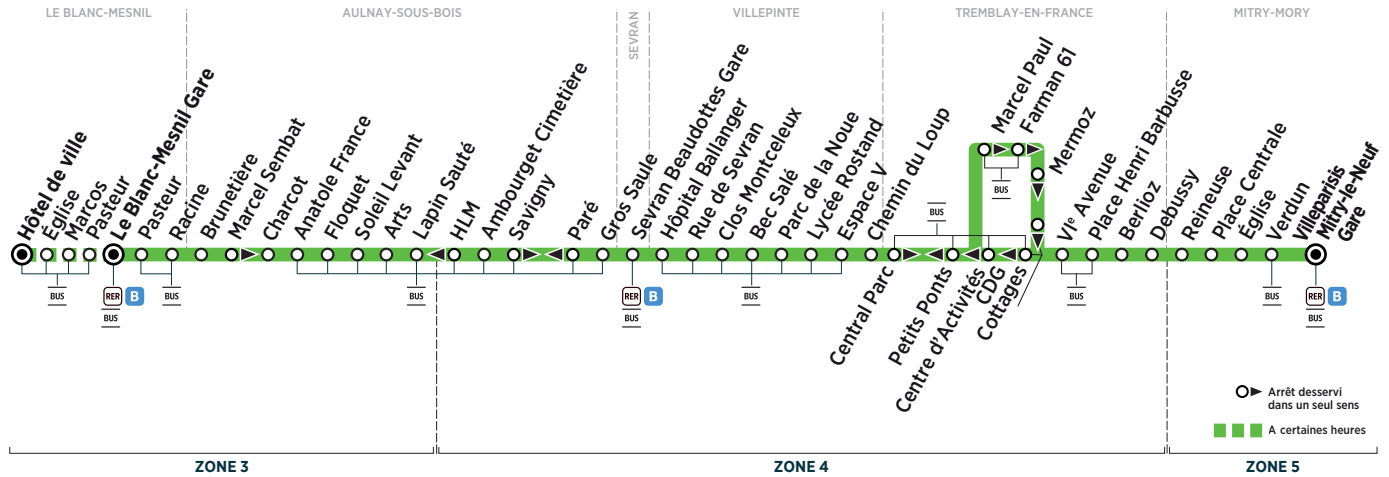

BUS 1 LE BLANC-MESNIL → MITRY-MORY

Horaires valables du 26 août 2019 au 5 juillet 2020

Samedi

Zone	Arrêt	13:25	13:45	14:05	14:25	14:45	15:05	15:25	15:45	16:05	16:25	16:45	17:05	17:26	17:45
LE BLANC-MESNIL	Hôtel de Ville														
	Église														
	Marcos														
	Pasteur														
	Le Blanc Mesnil Gare	13:25	13:45	14:05	14:25	14:45	15:05	15:25	15:45	16:05	16:25	16:45	17:05	17:26	17:45
AULNAY-SOUS-BOIS	Pasteur	13:26	13:46	14:06	14:26	14:46	15:06	15:26	15:46	16:06	16:26	16:46	17:06	17:27	17:46
	Racine	13:27	13:47	14:07	14:27	14:47	15:07	15:27	15:47	16:07	16:27	16:47	17:07	17:28	17:47
	Brunetière	13:28	13:48	14:08	14:28	14:48	15:08	15:28	15:48	16:08	16:28	16:48	17:08	17:29	17:48
	Marcel Sembat	13:29	13:49	14:09	14:29	14:49	15:09	15:29	15:49	16:09	16:29	16:49	17:09	17:30	17:49
	Charcot	13:30	13:50	14:10	14:30	14:50	15:10	15:30	15:50	16:10	16:30	16:50	17:10	17:31	17:50
	Anatole France	13:31	13:51	14:11	14:31	14:51	15:11	15:31	15:51	16:11	16:31	16:51	17:11	17:32	17:51
	Floquet	13:32	13:52	14:12	14:32	14:52	15:12	15:32	15:52	16:12	16:32	16:52	17:12	17:33	17:52
	Soleil Levant	13:34	13:54	14:14	14:34	14:54	15:14	15:34	15:54	16:14	16:34	16:54	17:14	17:35	17:54
	Arts	13:34	13:54	14:14	14:34	14:54	15:14	15:34	15:54	16:14	16:34	16:54	17:14	17:35	17:54
	Lapin Sauté	13:35	13:55	14:15	14:35	14:55	15:15	15:35	15:55	16:15	16:35	16:55	17:15	17:36	17:55
SEVRAN	Ambourget Cimetière	13:36	13:56	14:16	14:36	14:56	15:16	15:36	15:56	16:16	16:36	16:56	17:16	17:37	17:56
	Savigny	13:37	13:57	14:17	14:37	14:57	15:17	15:37	15:57	16:17	16:37	16:57	17:17	17:38	17:57
	Gros Saule	13:39	13:59	14:19	14:39	14:59	15:19	15:39	15:59	16:19	16:39	16:59	17:19	17:40	17:59
	Sevran Beaudottes Gare	13:41	14:01	14:21	14:41	15:01	15:21	15:41	16:01	16:21	16:41	17:01	17:21	17:42	18:01
VILLEPINTE	Hôpital Ballanger	13:44	14:04	14:24	14:44	15:04	15:24	15:44	16:04	16:24	16:44	17:04	17:24	17:45	18:04
	Rue de Sevran	13:46	14:06	14:26	14:46	15:06	15:26	15:46	16:06	16:26	16:46	17:06	17:26	17:47	18:06
	Clos Montceuleux	13:47	14:07	14:27	14:47	15:07	15:27	15:47	16:07	16:27	16:47	17:07	17:27	17:48	18:07
	Bec Salé	13:48	14:08	14:28	14:48	15:08	15:28	15:48	16:08	16:28	16:48	17:08	17:28	17:49	18:08
	Parc de la Noue	13:50	14:10	14:30	14:50	15:10	15:30	15:50	16:10	16:30	16:50	17:10	17:30	17:51	18:10
	Lycée Rostand	13:51	14:11	14:31	14:51	15:11	15:31	15:51	16:11	16:31	16:51	17:11	17:31	17:52	18:11
	Espace V	13:53	14:13	14:33	14:53	15:13	15:33	15:53	16:13	16:33	16:53	17:13	17:33	17:54	18:13
TREMBLAY-EN-FRANCE	Chemin du Loup	13:55	14:15	14:35	14:55	15:15	15:35	15:55	16:15	16:35	16:55	17:15	17:35	17:56	18:15
	Central Parc	13:55	14:15	14:35	14:55	15:15	15:35	15:55	16:15	16:35	16:55	17:15	17:35	17:56	18:15
	Marcel Paul	13:57	14:17	14:37	14:57	15:17	15:37	15:57	16:17	16:37	16:57	17:17	17:37	17:58	18:17
	Farman 61	13:58	14:18	14:38	14:58	15:18	15:38	15:58	16:18	16:38	16:58	17:18	17:38	17:59	18:18
	Mermoz	14:00	14:20	14:40	15:00	15:20	15:40	16:00	16:20	16:40	17:00	17:20	17:40	18:01	18:20
	Cottages	14:01	14:21	14:41	15:01	15:21	15:41	16:01	16:21	16:41	17:01	17:21	17:41	18:02	18:21
	Vle Avenue	14:02	14:22	14:42	15:02	15:22	15:42	16:02	16:22	16:42	17:02	17:22	17:42	18:03	18:22
	Place Henri Barbusse	14:03	14:23	14:43	15:03	15:23	15:43	16:03	16:23	16:43	17:03	17:23	17:43	18:04	18:23
	Berlioz	14:04	14:24	14:44	15:04	15:24	15:44	16:04	16:24	16:44	17:04	17:24	17:44	18:05	18:24
	Debussy	14:05	14:25	14:45	15:05	15:25	15:45	16:05	16:25	16:45	17:05	17:25	17:45	18:06	18:25
MITRY-MORY	Reineuse	14:06	14:26	14:46	15:06	15:26	15:46	16:06	16:26	16:46	17:06	17:26	17:46	18:07	18:26
	Place Centrale	14:09	14:29	14:49	15:09	15:29	15:49	16:09	16:29	16:49	17:09	17:29	17:49	18:10	18:29
	Église	14:10	14:30	14:50	15:10	15:30	15:50	16:10	16:30	16:50	17:10	17:30	17:50	18:11	18:30
	Verdun	14:11	14:31	14:51	15:11	15:31	15:51	16:11	16:31	16:51	17:11	17:31	17:51	18:12	18:31
Villeparisis Mitry-le-Neuf Gare		14:12	14:32	14:52	15:12	15:32	15:52	16:12	16:32	16:52	17:12	17:32	17:52	18:13	18:32