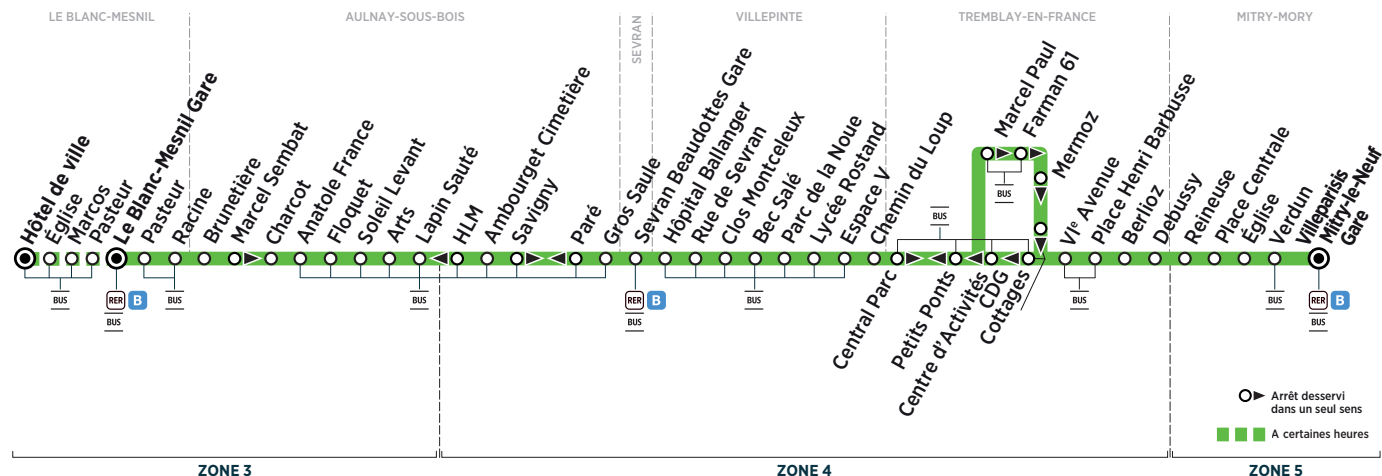

BUS 1 LE BLANC-MESNIL → MITRY-MORY

Horaires valables du 26 août 2019 au 5 juillet 2020

Du lundi au vendredi

LE BLANC-MESNIL	Hôtel de Ville													
	Église													
	Marcos													
	Pasteur													
	Le Blanc Mesnil Gare													
	Le Blanc Mesnil Gare	10:35	10:55	11:15	11:35	11:55	12:15	12:35	12:55	13:15	13:35	13:55	14:15	14:35
	Pasteur	10:36	10:56	11:16	11:36	11:56	12:16	12:36	12:56	13:16	13:36	13:56	14:16	14:36
	Racine	10:37	10:57	11:17	11:37	11:57	12:17	12:37	12:57	13:17	13:37	13:57	14:17	14:37
AULNAY-SOUS-BOIS	Brunetière	10:38	10:58	11:18	11:38	11:58	12:18	12:38	12:58	13:18	13:38	13:58	14:18	14:38
	Marcel Sembat	10:39	10:59	11:19	11:39	11:59	12:19	12:39	12:59	13:19	13:39	13:59	14:19	14:39
	Charcot	10:40	11:00	11:20	11:40	12:00	12:20	12:40	13:00	13:20	13:40	14:00	14:20	14:40
	Anatole France	10:41	11:01	11:21	11:41	12:01	12:21	12:41	13:01	13:21	13:41	14:01	14:21	14:41
	Floquet	10:43	11:03	11:23	11:43	12:03	12:23	12:43	13:03	13:23	13:43	14:03	14:23	14:43
	Soleil Levant	10:44	11:04	11:24	11:44	12:04	12:24	12:44	13:04	13:24	13:44	14:04	14:24	14:44
	Arts	10:45	11:05	11:25	11:45	12:05	12:25	12:45	13:05	13:25	13:45	14:05	14:25	14:45
	Lapin Sauté	10:46	11:06	11:26	11:46	12:06	12:26	12:46	13:06	13:26	13:46	14:06	14:26	14:46
	Ambourget Cimetière	10:48	11:08	11:28	11:48	12:08	12:28	12:48	13:08	13:28	13:48	14:08	14:28	14:48
	Savigny	10:49	11:09	11:29	11:49	12:09	12:29	12:49	13:09	13:29	13:49	14:09	14:29	14:49
	Gros Saule	10:51	11:11	11:31	11:51	12:11	12:31	12:51	13:11	13:31	13:51	14:11	14:31	14:51
SEVRAN	Sevrans Beaudottes Gare	10:54	11:14	11:34	11:54	12:14	12:34	12:54	13:14	13:34	13:54	14:14	14:34	14:54
VILLEPINTE	Hôpital Ballanger	10:56	11:16	11:36	11:56	12:16	12:36	12:56	13:16	13:36	13:56	14:16	14:36	14:56
	Rue de Sevrans	10:57	11:17	11:37	11:57	12:17	12:37	12:57	13:17	13:37	13:57	14:17	14:37	14:57
	Clos Montceuleux	10:58	11:18	11:38	11:58	12:18	12:38	12:58	13:18	13:38	13:58	14:18	14:38	14:58
	Bec Salé	10:59	11:19	11:39	11:59	12:19	12:39	12:59	13:19	13:39	13:59	14:19	14:39	14:59
	Parc de la Noue	11:00	11:20	11:40	12:00	12:20	12:40	13:00	13:20	13:40	14:00	14:20	14:40	15:00
	Lycée Rostand	11:01	11:21	11:41	12:01	12:21	12:41	13:01	13:21	13:41	14:01	14:21	14:41	15:01
	Espace V	11:02	11:22	11:42	12:02	12:22	12:42	13:02	13:22	13:42	14:02	14:22	14:42	15:03
	Chemin du Loup	11:04	11:24	11:44	12:04	12:24	12:44	13:04	13:24	13:44	14:04	14:24	14:44	15:05
TREMBLAY-EN-FRANCE	Central Parc	11:04	11:24	11:44	12:04	12:24	12:44	13:04	13:24	13:44	14:04	14:24	14:44	15:05
	Marcel Paul	11:06	11:26	11:46	12:06	12:26	12:46	13:06	13:26	13:46	14:06	14:26	14:46	15:07
	Farman 61	11:07	11:27	11:47	12:07	12:27	12:47	13:07	13:27	13:47	14:07	14:27	14:47	15:08
	Mermoz	11:09	11:29	11:49	12:09	12:29	12:49	13:09	13:29	13:49	14:09	14:29	14:49	15:10
	Cottages	11:10	11:30	11:50	12:10	12:30	12:50	13:10	13:30	13:50	14:10	14:30	14:50	15:11
	Vle Avenue	11:11	11:31	11:51	12:11	12:31	12:51	13:11	13:31	13:51	14:11	14:31	14:51	15:12
	Place Henri Barbusse	11:12	11:32	11:52	12:12	12:32	12:52	13:12	13:32	13:52	14:12	14:32	14:52	15:13
	Berlioz	11:13	11:33	11:53	12:13	12:33	12:53	13:13	13:33	13:53	14:13	14:33	14:53	15:14
	Debussy	11:14	11:34	11:54	12:14	12:34	12:54	13:14	13:34	13:54	14:14	14:34	14:54	15:15
	Reineuse	11:15	11:35	11:55	12:15	12:35	12:55	13:15	13:35	13:55	14:15	14:35	14:55	15:16
MITRY-MORY	Place Centrale	11:18	11:38	11:58	12:18	12:38	12:58	13:18	13:38	13:58	14:18	14:38	14:58	15:19
	Église	11:19	11:39	11:59	12:19	12:39	12:59	13:19	13:39	13:59	14:19	14:39	14:59	15:20
	Verdun	11:20	11:40	12:00	12:20	12:40	13:00	13:20	13:40	14:00	14:20	14:40	15:00	15:21
	Villeparisis Mitry-le-Neuf Gare	11:21	11:41	12:01	12:21	12:41	13:01	13:21	13:41	14:01	14:21	14:41	15:01	15:22