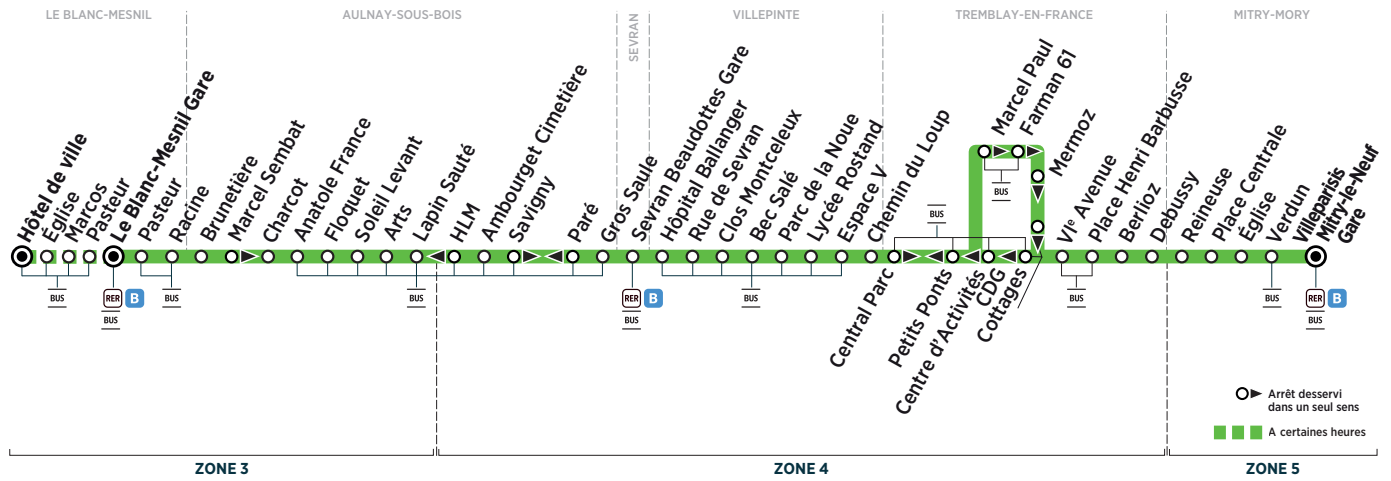

BUS 1 LE BLANC-MESNIL → MITRY-MORY

Horaires valables du 26 août 2019 au 5 juillet 2020

Samedi

LE BLANC-MESNIL	Hôtel de Ville														
	Église														
	Marcos														
	Pasteur														
LE BLANC-MESNIL	Le Blanc Mesnil Gare	18:05	18:25	18:45	19:05	19:25	19:45	20:05	20:25	20:45	21:05	21:30	22:00	22:30	23:00
	Pasteur	18:06	18:26	18:46	19:06	19:26	19:46	20:06	20:26	20:46	21:06	21:31	22:01	22:31	23:01
	Racine	18:07	18:27	18:47	19:07	19:27	19:47	20:07	20:27	20:47	21:07	21:32	22:02	22:32	23:02
AULNAY-SOUS-BOIS	Brunetière	18:08	18:28	18:48	19:08	19:28	19:48	20:08	20:28	20:48	21:08	21:33	22:03	22:33	23:03
	Marcel Sembat	18:09	18:29	18:49	19:09	19:29	19:49	20:09	20:29	20:49	21:09	21:34	22:04	22:34	23:04
	Charcot	18:10	18:30	18:50	19:10	19:30	19:50	20:10	20:30	20:50	21:10	21:35	22:05	22:35	23:05
	Anatole France	18:11	18:31	18:51	19:11	19:31	19:51	20:11	20:31	20:51	21:11	21:36	22:06	22:36	23:06
	Floquet	18:12	18:32	18:52	19:12	19:32	19:52	20:12	20:32	20:52	21:12	21:37	22:07	22:37	23:07
	Soleil Levant	18:14	18:34	18:54	19:14	19:34	19:54	20:13	20:33	20:53	21:13	21:38	22:08	22:38	23:08
	Arts	18:14	18:34	18:54	19:14	19:34	19:54	20:14	20:34	20:54	21:14	21:39	22:09	22:39	23:09
	Lapin Sauté	18:15	18:35	18:55	19:15	19:35	19:55	20:15	20:35	20:55	21:15	21:40	22:10	22:40	23:10
AULNAY-SOUS-BOIS	Ambourget Cimetière	18:16	18:36	18:56	19:16	19:36	19:56	20:16	20:36	20:56	21:16	21:41	22:11	22:41	23:11
	Savigny	18:17	18:37	18:57	19:17	19:37	19:57	20:17	20:37	20:57	21:17	21:42	22:12	22:42	23:12
SEVRANS	Gros Saule	18:19	18:39	18:59	19:19	19:39	19:59	20:18	20:38	20:58	21:18	21:43	22:13	22:43	23:13
VILLEPINTE	Sevrans Beaudottes Gare	18:21	18:41	19:01	19:21	19:41	20:01	20:20	20:40	21:00	21:20	21:45	22:15	22:45	23:15
	Hôpital Ballanger	18:24	18:44	19:04	19:24	19:44	20:04	20:23	20:43	21:03	21:23	21:48	22:18	22:48	23:18
	Rue de Sevrans	18:26	18:46	19:06	19:26	19:46	20:05	20:24	20:44	21:04	21:24	21:49	22:19	22:49	23:19
	Clos Montceuleux	18:27	18:47	19:07	19:27	19:47	20:06	20:25	20:45	21:05	21:25	21:50	22:20	22:50	23:20
	Bec Salé	18:28	18:48	19:08	19:28	19:48	20:07	20:26	20:46	21:06	21:26	21:51	22:21	22:51	23:21
	Parc de la Noue	18:30	18:50	19:10	19:30	19:50	20:09	20:28	20:48	21:08	21:28	21:53	22:23	22:53	23:23
	Lycée Rostand	18:31	18:51	19:11	19:31	19:51	20:10	20:29	20:49	21:09	21:29	21:54	22:24	22:54	23:24
	Espace V	18:33	18:53	19:13	19:33	19:53	20:12	20:31	20:51	21:11	21:31	21:56	22:26	22:56	23:26
TREMBLAY-EN-FRANCE	Chemin du Loup	18:35	18:55	19:15	19:35	19:55	20:14	20:33	20:53	21:13	21:33	21:58	22:28	22:58	23:28
	Central Parc	18:35	18:55	19:15	19:35	19:55	20:14	20:33	20:53	21:13	21:33	21:58	22:28	22:58	23:28
	Marcel Paul	18:37	18:57	19:17	19:37	19:57	20:16	20:35	20:55	21:15	21:35	22:00	22:30	23:00	23:30
	Farman 61	18:38	18:58	19:18	19:38	19:58	20:17	20:36	20:56	21:16	21:36	22:01	22:31	23:01	23:31
	Mermoz	18:40	19:00	19:20	19:40	20:00	20:19	20:38	20:58	21:18	21:38	22:03	22:33	23:03	23:33
	Cottages	18:41	19:01	19:21	19:41	20:01	20:20	20:39	20:59	21:19	21:39	22:04	22:34	23:04	23:34
	Vle Avenue	18:42	19:02	19:22	19:42	20:02	20:21	20:40	21:00	21:20	21:40	22:05	22:35	23:05	23:35
	Place Henri Barbusse	18:43	19:03	19:23	19:43	20:03	20:22	20:41	21:01	21:21	21:41	22:06	22:36	23:06	23:36
TREMBLAY-EN-FRANCE	Berlioz	18:44	19:04	19:24	19:44	20:04	20:23	20:42	21:02	21:22	21:42	22:07	22:37	23:07	23:37
	Debussy	18:45	19:05	19:25	19:45	20:05	20:24	20:43	21:03	21:23	21:43	22:08	22:38	23:08	23:38
	Reineuse	18:46	19:06	19:26	19:46	20:06	20:25	20:44	21:04	21:24	21:44	22:09	22:39	23:09	23:39
	Place Centrale	18:49	19:09	19:29	19:49	20:09	20:28	20:47	21:07	21:27	21:47	22:12	22:42	23:12	23:42
MITRY-MORY	Église	18:50	19:10	19:30	19:50	20:10	20:29	20:48	21:08	21:28	21:48	22:13	22:43	23:13	23:43
	Verdun	18:51	19:11	19:31	19:51	20:11	20:30	20:49	21:09	21:29	21:49	22:14	22:44	23:14	23:44
	Villeparisis Mitry-le-Neuf Gare	18:52	19:12	19:32	19:52	20:12	20:31	20:50	21:10	21:30	21:50	22:15	22:45	23:15	23:45