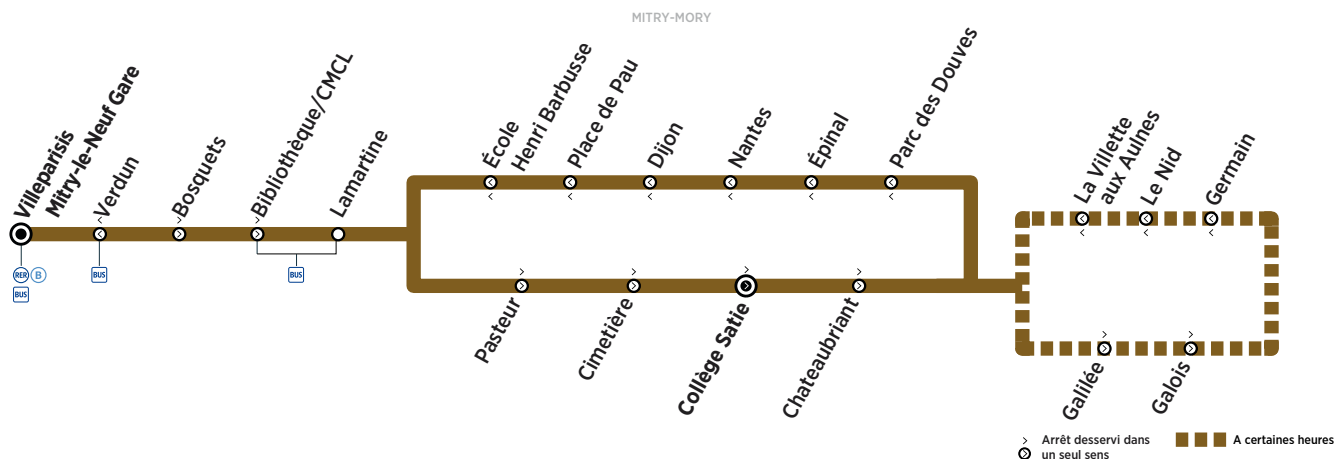

Horaires valables du 27 août 2018 au 25 août 2019

ZONE 5

Du lundi au vendredi

	Arrivée* du RER B de Paris	5:37	6:03	6:15	6:30	6:45	7:00	7:15	7:42	7:54	8:06	8:30
MITRY-MORY	Villeparisis Mitry-le-Neuf Gare	6:01	6:17	6:31	6:46	7:01	7:16	7:31	7:46	8:01	8:18	8:40
	Bosquets	6:02	6:18	6:32	6:47	7:02	7:17	7:32	7:47	8:02	8:19	8:41
	Bibliothèque/CMCL	6:04	6:20	6:34	6:49	7:04	7:19	7:34	7:49	8:04	8:21	8:43
	Lamartine	6:04	6:20	6:34	6:49	7:04	7:19	7:34	7:49	8:04	8:21	8:43
	Pasteur	6:05	6:21	6:35	6:50	7:05	7:20	7:35	7:50	8:05	8:22	8:44
	Cimetière	6:06	6:22	6:36	6:51	7:06	7:21	7:36	7:51	8:06	8:23	8:45
	Collège Satie	6:07	6:23	6:37	6:52	7:07	7:22	7:37	7:52	8:07	8:24	8:46
	Châteaubriant	6:08	6:24	6:38	6:53	7:08	7:23	7:38	7:53	8:08	8:25	8:47
	Galilée		6:42	6:57	7:12	7:27	7:42	7:57	8:12	8:29	8:51	
	Galois		6:43	6:58	7:13	7:28	7:43	7:58	8:13	8:30	8:52	
	Germain		6:44	6:59	7:14	7:29	7:44	7:59	8:14	8:31	8:53	
	Le Nid		6:45	7:00	7:15	7:30	7:45	8:00	8:15	8:32	8:54	
	La Villette aux Aulnes		6:45	7:00	7:15	7:30	7:45	8:00	8:15	8:32	8:54	
	Parc des Douves	6:08	6:24	6:48	7:03	7:18	7:33	7:48	8:03	8:18	8:35	8:57
	Épinal	6:09	6:25	6:49	7:04	7:19	7:34	7:49	8:04	8:19	8:36	8:58
	Nantes	6:09	6:25	6:49	7:04	7:19	7:34	7:49	8:04	8:19	8:36	8:58
	Dijon	6:10	6:26	6:50	7:05	7:20	7:35	7:50	8:05	8:20	8:37	8:59
	Place de Pau	6:11	6:27	6:51	7:06	7:21	7:36	7:51	8:06	8:21	8:38	9:00
	École Henri Barbusse	6:13	6:29	6:53	7:08	7:23	7:38	7:53	8:08	8:23	8:40	9:02
	Lamartine	6:15	6:31	6:55	7:10	7:25	7:40	7:55	8:10	8:25	8:42	9:04
	Verdun	6:16	6:32	6:56	7:11	7:26	7:41	7:56	8:11	8:26	8:43	9:05
	Villeparisis Mitry-le-Neuf Gare	6:17	6:33	6:57	7:12	7:27	7:42	7:57	8:12	8:27	8:44	9:06
	Départ* du RER B vers Paris	6:24	6:39	7:06	7:21	7:36	7:51	8:06	8:21	8:36	8:51	9:15

* Les horaires sont donnés à titre indicatif.

i Bon à savoir

Nos conducteurs s'efforcent en permanence de respecter ces horaires. Les conditions de circulation peuvent toutefois causer occasionnellement des retards.