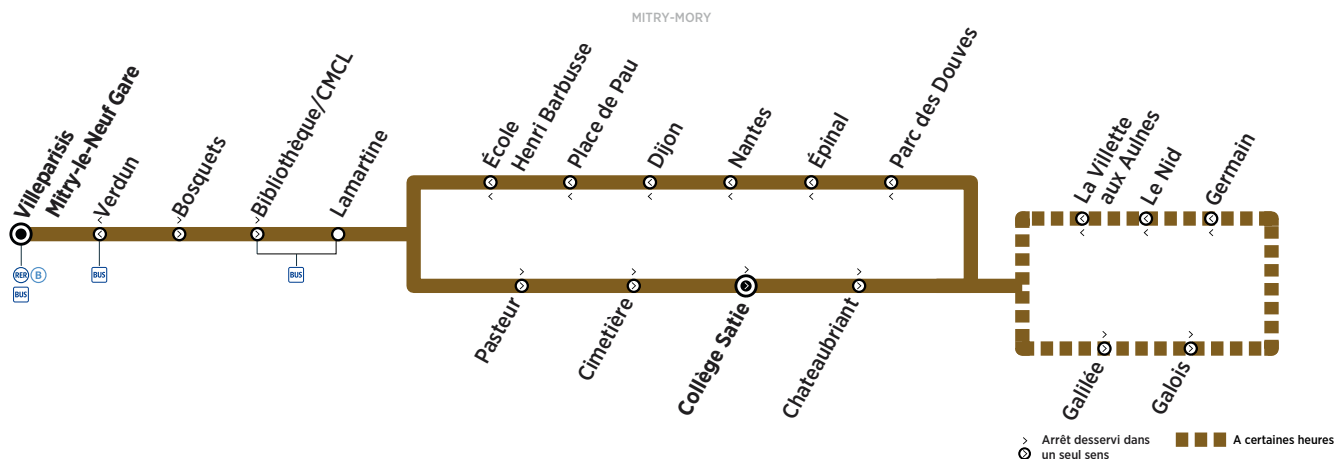

Horaires valables du 27 août 2018 au 25 août 2019

ZONE 5

Du lundi au vendredi

	Arrivée* du RER B de Paris	14:18	14:48	15:18	15:54	16:03	16:33	16:48	17:03	17:18	17:36	17:48
MITRY-MORY	Villeparisis Mitry-le-Neuf Gare	14:22	14:52	15:22	15:59	16:16	16:40	16:55	17:10	17:25	17:40	17:55
	Bosquets	14:23	14:53	15:23	16:00	16:17	16:41	16:56	17:11	17:26	17:41	17:56
	Bibliothèque/CMCL	14:25	14:55	15:25	16:02	16:19	16:43	16:58	17:13	17:28	17:43	17:58
	Lamartine	14:25	14:55	15:25	16:02	16:19	16:43	16:58	17:13	17:28	17:43	17:58
	Pasteur	14:26	14:56	15:26	16:03	16:20	16:44	16:59	17:14	17:29	17:44	17:59
	Cimetière	14:27	14:57	15:27	16:04	16:21	16:45	17:00	17:15	17:30	17:45	18:00
	Collège Satie	14:28	14:58	15:28	16:05	16:22	16:46	17:01	17:16	17:31	17:46	18:01
	Châteaubriant	14:29	14:59	15:29	16:06	16:23	16:47	17:02	17:17	17:32	17:47	18:02
	Galilée							17:06	17:21	17:36	17:51	18:06
	Galois							17:07	17:22	17:37	17:52	18:07
	Germain							17:08	17:23	17:38	17:53	18:08
	Le Nid							17:09	17:24	17:39	17:54	18:09
	La Villette aux Aulnes							17:09	17:24	17:39	17:54	18:09
	Parc des Douves	14:29	14:59	15:29	16:06	16:23	16:47	17:12	17:27	17:42	17:57	18:12
	Épinal	14:30	15:00	15:30	16:07	16:24	16:48	17:13	17:28	17:43	17:58	18:13
	Nantes	14:30	15:00	15:30	16:07	16:24	16:48	17:13	17:28	17:43	17:58	18:13
	Dijon	14:31	15:01	15:31	16:08	16:25	16:49	17:14	17:29	17:44	17:59	18:14
	Place de Pau	14:32	15:02	15:32	16:09	16:26	16:50	17:15	17:30	17:45	18:00	18:15
	École Henri Barbusse	14:34	15:04	15:34	16:11	16:28	16:52	17:17	17:32	17:47	18:02	18:17
	Lamartine	14:36	15:06	15:36	16:13	16:30	16:54	17:19	17:34	17:49	18:04	18:19
	Verdun	14:37	15:07	15:37	16:14	16:31	16:55	17:20	17:35	17:50	18:05	18:20
	Villeparisis Mitry-le-Neuf Gare	14:38	15:08	15:38	16:15	16:32	16:56	17:21	17:36	17:51	18:06	18:21
	Départ* du RER B vers Paris	14:45	15:15	15:54	16:27	16:42	17:12	17:27	17:42	17:57	18:12	18:27

* Les horaires sont donnés à titre indicatif.

i Bon à savoir

Nos conducteurs s'efforcent en permanence de respecter ces horaires. Les conditions de circulation peuvent toutefois causer occasionnellement des retards.

Contact
Keolis CIF

01 48 62 38 33
Keolis-CIF.com
vianavigo.com