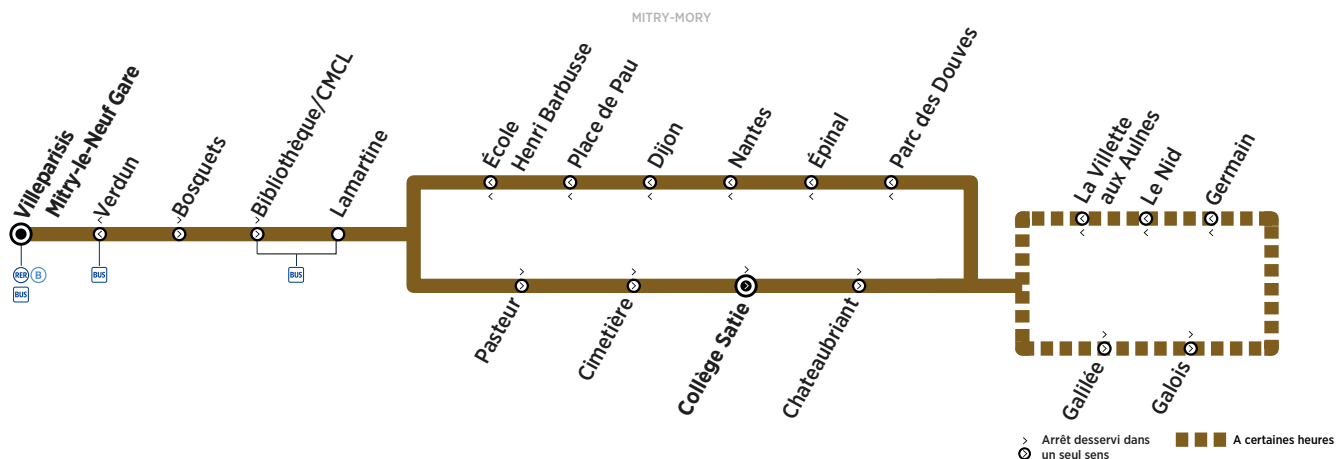

Horaires valables du 27 août 2018 au 25 août 2019

ZONE 5

Samedi, dimanche et jours fériés

	Arrivée* du RER B de Paris	8:33	9:33	10:33	11:33	12:33	13:33	14:33	15:33	16:33	17:33	18:33
MITRY-MORY	Villeparisis Mitry-le-Neuf Gare	8:38	9:38	10:38	11:38	12:38	13:38	14:38	15:38	16:38	17:38	18:38
	Bosquets	8:39	9:39	10:39	11:39	12:39	13:39	14:39	15:39	16:39	17:39	18:39
	Bibliothèque/CMCL	8:41	9:41	10:41	11:41	12:41	13:41	14:41	15:41	16:41	17:41	18:41
	Lamartine	8:41	9:41	10:41	11:41	12:41	13:41	14:41	15:41	16:41	17:41	18:41
	Pasteur	8:42	9:42	10:42	11:42	12:42	13:42	14:42	15:42	16:42	17:42	18:42
	Cimetière	8:43	9:43	10:43	11:43	12:43	13:43	14:43	15:43	16:43	17:43	18:43
	Collège Satie	8:44	9:44	10:44	11:44	12:44	13:44	14:44	15:44	16:44	17:44	18:44
	Châteaubriant	8:45	9:45	10:45	11:45	12:45	13:45	14:45	15:45	16:45	17:45	18:45
	Parc des Douves	8:45	9:45	10:45	11:45	12:45	13:45	14:45	15:45	16:45	17:45	18:45
	Épinal	8:46	9:46	10:46	11:46	12:46	13:46	14:46	15:46	16:46	17:46	18:46
	Nantes	8:46	9:46	10:46	11:46	12:46	13:46	14:46	15:46	16:46	17:46	18:46
	Dijon	8:47	9:47	10:47	11:47	12:47	13:47	14:47	15:47	16:47	17:47	18:47
	Place de Pau	8:48	9:48	10:48	11:48	12:48	13:48	14:48	15:48	16:48	17:48	18:48
	École Henri Barbusse	8:50	9:50	10:50	11:50	12:50	13:50	14:50	15:50	16:50	17:50	18:50
	Lamartine	8:52	9:52	10:52	11:52	12:52	13:52	14:52	15:52	16:52	17:52	18:52
	Verdun	8:53	9:53	10:53	11:53	12:53	13:53	14:53	15:53	16:53	17:53	18:53
	Villeparisis Mitry-le-Neuf Gare	8:54	9:54	10:54	11:54	12:54	13:54	14:54	15:54	16:54	17:54	18:54
	Départ* du RER B vers Paris	9:00	10:00	10:58	11:58	13:00	14:00	15:00	16:00	17:00	18:00	19:00

* Les horaires sont donnés à titre indicatif.

i Bon à savoir

Nos conducteurs s'efforcent en permanence de respecter ces horaires. Les conditions de circulation peuvent toutefois causer occasionnellement des retards.

Contact
Keolis CIF

01 48 62 38 33
Keolis-CIF.com
vianavigo.com