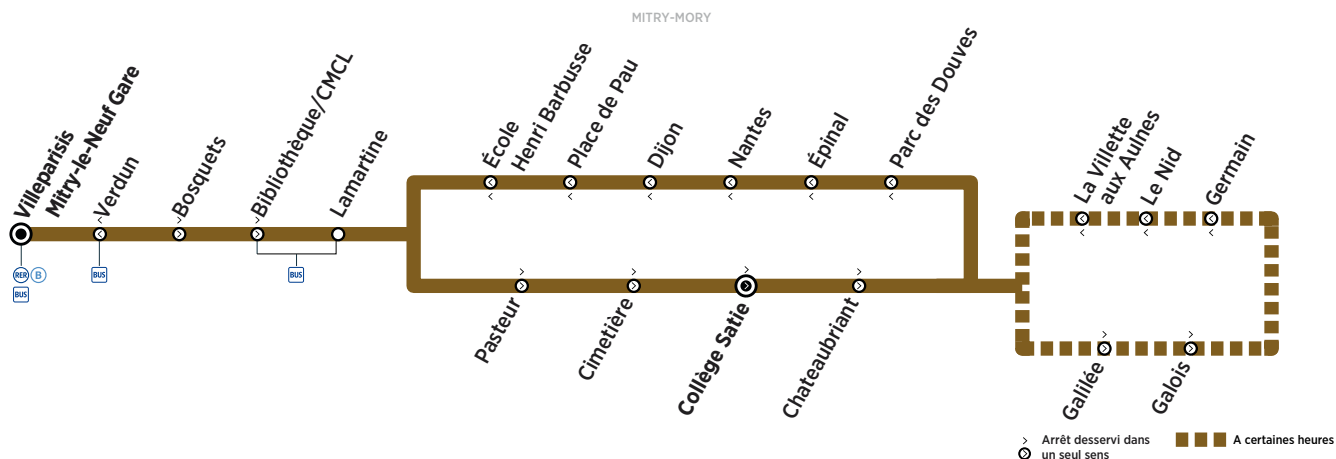

Horaires valables du 27 août 2018 au 25 août 2019

ZONE 5

Du lundi au vendredi

	Arrivée* du RER B de Paris	8:54	9:06	9:42	10:09	10:48	11:22	11:48	12:24	12:45	13:18	13:33
MITRY-MORY	Villeparisis Mitry-le-Neuf Gare	9:03	9:18	9:52	10:22	10:52	11:32	12:02	12:32	12:52	13:22	13:44
	Bosquets	9:04	9:19	9:53	10:23	10:53	11:33	12:03	12:33	12:53	13:23	13:45
	Bibliothèque/CMCL	9:06	9:21	9:55	10:25	10:55	11:35	12:05	12:35	12:55	13:25	13:47
	Lamartine	9:06	9:21	9:55	10:25	10:55	11:35	12:05	12:35	12:55	13:25	13:47
	Pasteur	9:07	9:22	9:56	10:26	10:56	11:36	12:06	12:36	12:56	13:26	13:48
	Cimetière	9:08	9:23	9:57	10:27	10:57	11:37	12:07	12:37	12:57	13:27	13:49
	Collège Satie	9:09	9:24	9:58	10:28	10:58	11:38	12:08	12:38	12:58	13:28	13:50
	Châteaubriant	9:10	9:25	9:59	10:29	10:59	11:39	12:09	12:39	12:59	13:29	13:51
	Galilée											
	Galois											
	Germain											
	Le Nid											
	La Villette aux Aulnes											
	Parc des Douves	9:10	9:25	9:59	10:29	10:59	11:39	12:09	12:39	12:59	13:29	13:51
	Épinal	9:11	9:26	10:00	10:30	11:00	11:40	12:10	12:40	13:00	13:30	13:52
	Nantes	9:11	9:26	10:00	10:30	11:00	11:40	12:10	12:40	13:00	13:30	13:52
	Dijon	9:12	9:27	10:01	10:31	11:01	11:41	12:11	12:41	13:01	13:31	13:53
	Place de Pau	9:13	9:28	10:02	10:32	11:02	11:42	12:12	12:42	13:02	13:32	13:54
	École Henri Barbusse	9:15	9:30	10:04	10:34	11:04	11:44	12:14	12:44	13:04	13:34	13:56
	Lamartine	9:17	9:32	10:06	10:36	11:06	11:46	12:16	12:46	13:06	13:36	13:58
	Verdun	9:18	9:33	10:07	10:37	11:07	11:47	12:17	12:47	13:07	13:37	13:59
	Villeparisis Mitry-le-Neuf Gare	9:19	9:34	10:08	10:38	11:08	11:48	12:18	12:48	13:08	13:38	14:00
	Départ* du RER B vers Paris	9:36	9:45	10:15	10:45	11:13	11:45	12:15	12:45	13:15	13:45	14:15

* Les horaires sont donnés à titre indicatif.

i Bon à savoir

Nos conducteurs s'efforcent en permanence de respecter ces horaires. Les conditions de circulation peuvent toutefois causer occasionnellement des retards.

Contact
Keolis CIF

01 48 62 38 33
Keolis-CIF.com
vianavigo.com