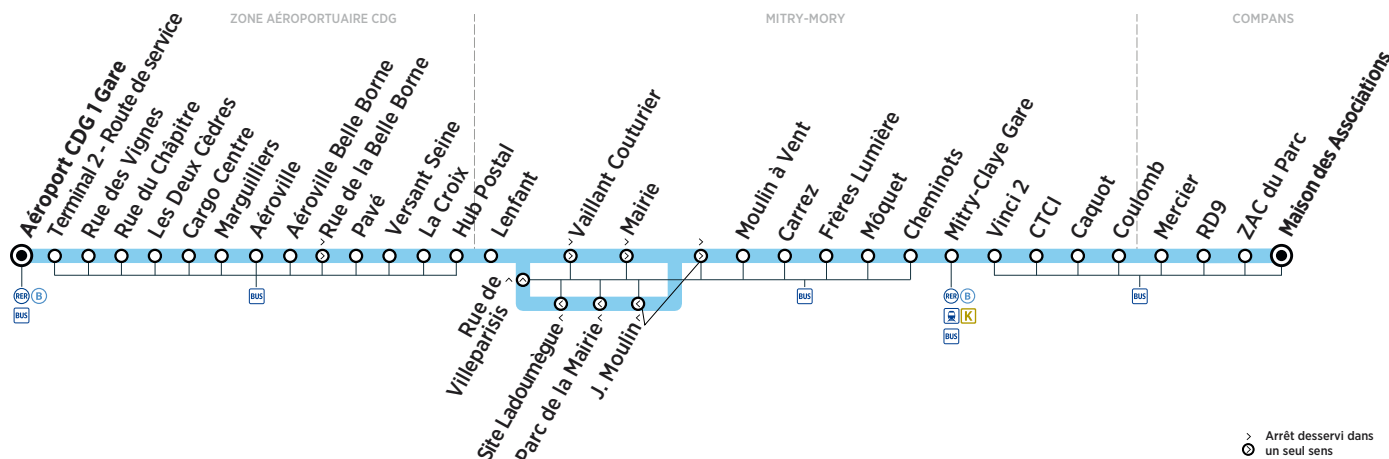

Horaires valables du 27 août 2018 au 25 août 2019

ZONE 5

Du lundi au vendredi

ZONE AÉROPORTUAIRE CDG	Aéroport CDG 1 Gare		6:50	7:20	7:50	8:20	8:50	9:20	9:50	10:20	10:50
	Terminal 2 - Route de service	Filéo	6:52	7:22	7:52	8:22	8:52	9:22	9:52	10:22	10:52
	Rue des Vignes	prend le relais de la ligne 24 pour rejoindre la zone aéroportuaire CDG 24h/24 et 7j/7.	6:55	7:25	7:55	8:25	8:55	9:25	9:55	10:25	10:55
	Rue du Chapitre		6:56	7:26	7:56	8:26	8:56	9:26	9:56	10:26	10:56
	Les Deux Cèdres		6:57	7:27	7:57	8:27	8:57	9:27	9:57	10:27	10:57
	Cargo Centre		6:58	7:28	7:58	8:28	8:58	9:28	9:58	10:28	10:58
	Marguilliers		6:59	7:29	7:59	8:29	8:59	9:29	9:59	10:29	10:59
	Aéroville		7:00	7:30	8:00	8:30	9:00	9:30	10:00	10:30	11:00
	Aéroville Belle Borne		7:01	7:31	8:01	8:31	9:01	9:31	10:01	10:31	11:01
	Rue de la Belle Borne		7:02	7:32	8:02	8:32	9:02	9:32	10:02	10:32	11:02
	Pavé		7:03	7:33	8:03	8:33	9:03	9:33	10:03	10:33	11:03
	Versant Seine		7:04	7:34	8:04	8:34	9:04	9:34	10:04	10:34	11:04
	La Croix		7:05	7:35	8:05	8:35	9:05	9:35	10:05	10:35	11:05
Hub Postal		7:07	7:37	8:07	8:37	9:07	9:37	10:07	10:37	11:07	
MITRY-MORY	Lenfant		7:14	7:44	8:14	8:44	9:14	9:44	10:14	10:44	11:14
	Vaillant Couturier		7:15	7:45	8:15	8:45	9:15	9:45	10:15	10:45	11:15
	Mairie		7:16	7:46	8:16	8:46	9:16	9:46	10:16	10:46	11:16
	Jean Moulin		7:17	7:47	8:17	8:47	9:17	9:47	10:17	10:47	11:17
	Moulin à Vent		7:18	7:48	8:18	8:48	9:18	9:48	10:18	10:48	11:18
	Carrez		7:19	7:49	8:19	8:49	9:19	9:49	10:19	10:49	11:19
	Frères Lumière		7:20	7:50	8:20	8:50	9:20	9:50	10:20	10:50	11:20
	Môquet		7:21	7:51	8:21	8:51	9:21	9:51	10:21	10:51	11:21
	Cheminots		7:22	7:52	8:22	8:52	9:22	9:52	10:22	10:52	11:22
	Mitry-Claye Gare		7:24	7:54	8:24	8:54	9:24	9:54	10:24	10:54	11:24
	Vinci 2		7:27	7:57	8:27	8:57	9:27	9:57	10:27	10:57	11:27
	CTCI		7:28	7:58	8:28	8:58	9:28	9:58	10:28	10:58	11:28
	Caquot		7:29	7:59	8:29	8:59	9:29	9:59	10:29	10:59	11:29
COMPANS	Coulomb		7:30	8:00	8:30	9:00	9:30	10:00	10:30	11:00	11:30
	Mercier		7:31	8:01	8:31	9:01	9:31	10:01	10:31	11:01	11:31
	RD 9		7:33	8:03	8:33	9:03	9:33	10:03	10:33	11:03	11:33
	ZAC du Parc		7:34	8:04	8:34	9:04	9:34	10:04	10:34	11:04	11:34
	Maison des Associations		7:35	8:05	8:35	9:05	9:35	10:05	10:35	11:05	11:35