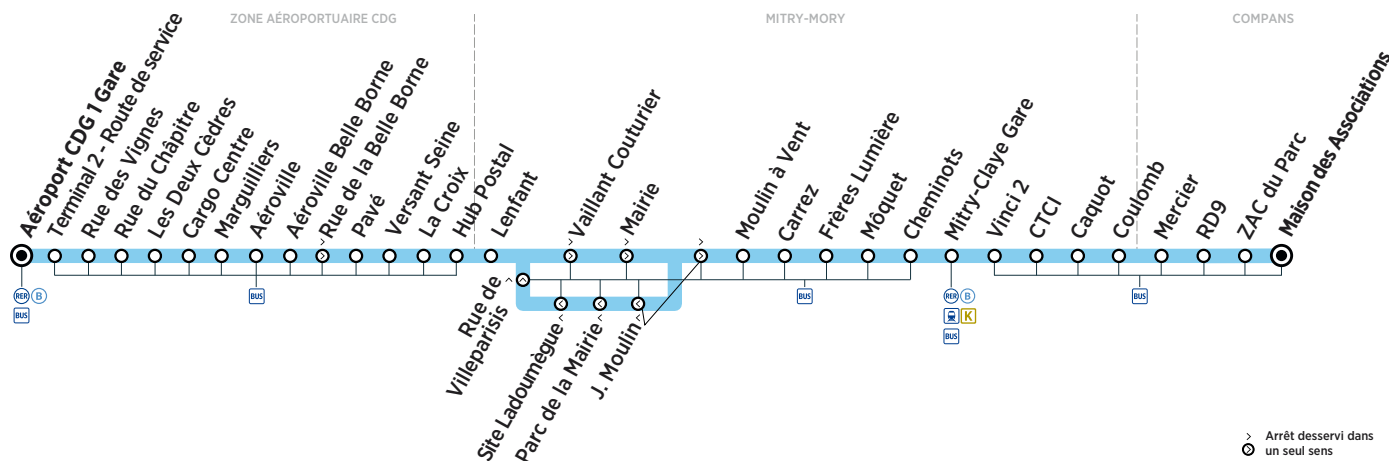

Horaires valables du 27 août 2018 au 25 août 2019

ZONE 5

Dimanche et jours fériés

ZONE	Arrêt	15:30	16:30	17:30	18:30	19:30	
AÉROPORTUAIRE CDG	Aéroport CDG 1 Gare	15:30	16:30	17:30	18:30	19:30	Filéo prend le relais de la ligne 24 pour rejoindre la Zone Aéroportuaire CDG 24h/24 et 7j/7.
	Terminal 2 - Route de service	15:32	16:32	17:32	18:32	19:32	
	Rue des Vignes	15:35	16:35	17:35	18:35	19:35	
	Rue du Chapitre	15:36	16:36	17:36	18:36	19:36	
	Les Deux Cèdres	15:37	16:37	17:37	18:37	19:37	
	Cargo Centre	15:38	16:38	17:38	18:38	19:38	
	Marguilliers	15:39	16:39	17:39	18:39	19:39	
	Aéroville	15:40	16:40	17:40	18:40	19:40	
	Aéroville Belle Borne	15:41	16:41	17:41	18:41	19:41	
	Rue de la Belle Borne	15:42	16:42	17:42	18:42	19:42	
	Pavé	15:43	16:43	17:43	18:43	19:43	
	Versant Seine	15:44	16:44	17:44	18:44	19:44	
	La Croix	15:45	16:45	17:45	18:45	19:45	
	Hub Postal	15:47	16:47	17:47	18:47	19:47	
MITRY-MORY	Lenfant	15:54	16:54	17:54	18:54	19:54	
	Vaillant Couturier	15:55	16:55	17:55	18:55	19:55	
	Mairie	15:56	16:56	17:56	18:56	19:56	
	Jean Moulin	15:57	16:57	17:57	18:57	19:57	
	Moulin à Vent	15:58	16:58	17:58	18:58	19:58	
	Carrez	15:59	16:59	17:59	18:59	19:59	
	Frères Lumière	16:00	17:00	18:00	19:00	20:00	
	Môquet	16:01	17:01	18:01	19:01	20:01	
	Cheminots	16:02	17:02	18:02	19:02	20:02	
	Mitry-Claye Gare	16:04	17:04	18:04	19:04	20:04	
	Vinci 2	16:07	17:07	18:07	19:07	20:07	
	CTCI	16:08	17:08	18:08	19:08	20:08	
	Caquot	16:09	17:09	18:09	19:09	20:09	
COMPANS	Coulomb	16:10	17:10	18:10	19:10	20:10	
	Mercier	16:11	17:11	18:11	19:11	20:11	
	RD 9	16:13	17:13	18:13	19:13	20:13	
	ZAC du Parc	16:14	17:14	18:14	19:14	20:14	
	Maison des Associations	16:15	17:15	18:15	19:15	20:15	

Contact
Keolis CIF

01 48 62 38 33
Keolis-CIF.com
vianavigo.com

i Bon à savoir

Nos conducteurs s'efforcent en permanence de respecter ces horaires. Les conditions de circulation peuvent toutefois causer occasionnellement des retards.