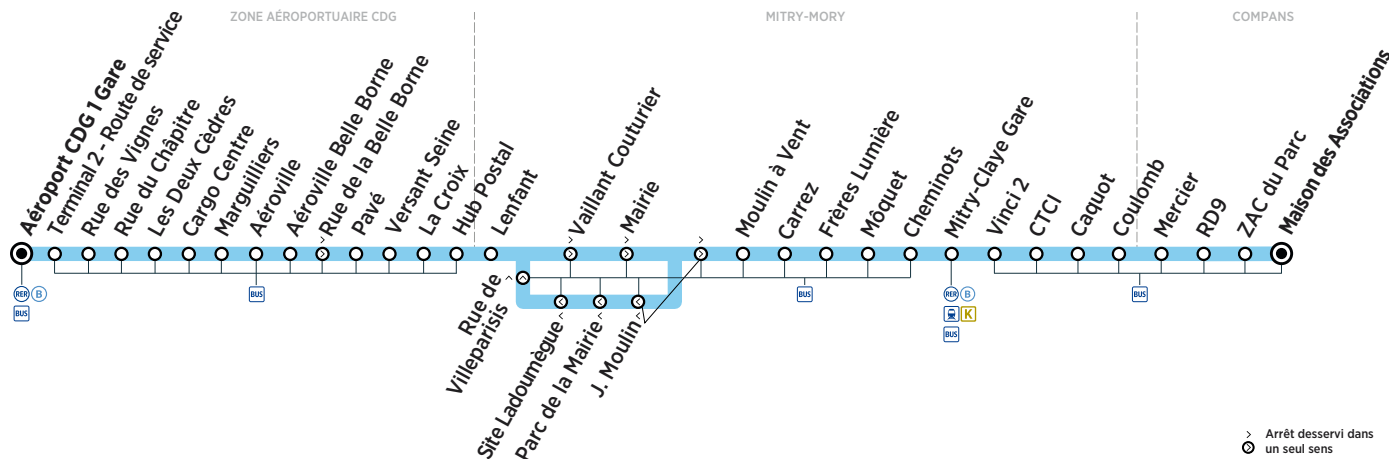

Horaires valables du 27 août 2018 au 25 août 2019

ZONE 5

Du lundi au vendredi

ZONE AÉROPORTUAIRE CDG	Aéroport CDG 1 Gare	11:20	11:50	12:20	12:50	13:20	13:50	14:20	14:50	15:20	15:50	16:20
	Terminal 2 - Route de service	11:22	11:52	12:22	12:52	13:22	13:52	14:22	14:52	15:22	15:52	16:22
	Rue des Vignes	11:25	11:55	12:25	12:55	13:25	13:55	14:25	14:55	15:25	15:55	16:25
	Rue du Chapitre	11:26	11:56	12:26	12:56	13:26	13:56	14:26	14:56	15:26	15:56	16:26
	Les Deux Cèdres	11:27	11:57	12:27	12:57	13:27	13:57	14:27	14:57	15:27	15:57	16:27
	Cargo Centre	11:28	11:58	12:28	12:58	13:28	13:58	14:28	14:58	15:28	15:58	16:28
	Marguilliers	11:29	11:59	12:29	12:59	13:29	13:59	14:29	14:59	15:29	15:59	16:29
	Aéroville	11:30	12:00	12:30	13:00	13:30	14:00	14:30	15:00	15:30	16:00	16:30
	Aéroville Belle Borne	11:31	12:01	12:31	13:01	13:31	14:01	14:31	15:01	15:31	16:01	16:31
	Rue de la Belle Borne	11:32	12:02	12:32	13:02	13:32	14:02	14:32	15:02	15:32	16:02	16:32
	Pavé	11:33	12:03	12:33	13:03	13:33	14:03	14:33	15:03	15:33	16:03	16:33
	Versant Seine	11:34	12:04	12:34	13:04	13:34	14:04	14:34	15:04	15:34	16:04	16:34
	La Croix	11:35	12:05	12:35	13:05	13:35	14:05	14:35	15:05	15:35	16:05	16:35
MITRY-MORY	Hub Postal	11:37	12:07	12:37	13:07	13:37	14:07	14:37	15:07	15:37	16:07	16:37
	Lenfant	11:44	12:14	12:44	13:14	13:44	14:14	14:44	15:14	15:44	16:14	16:44
	Vaillant Couturier	11:45	12:15	12:45	13:15	13:45	14:15	14:45	15:15	15:45	16:15	16:45
	Mairie	11:46	12:16	12:46	13:16	13:46	14:16	14:46	15:16	15:46	16:16	16:46
	Jean Moulin	11:47	12:17	12:47	13:17	13:47	14:17	14:47	15:17	15:47	16:17	16:47
	Moulin à Vent	11:48	12:18	12:48	13:18	13:48	14:18	14:48	15:18	15:48	16:18	16:48
	Carrez	11:49	12:19	12:49	13:19	13:49	14:19	14:49	15:19	15:49	16:19	16:49
	Frères Lumière	11:50	12:20	12:50	13:20	13:50	14:20	14:50	15:20	15:50	16:20	16:50
	Môquet	11:51	12:21	12:51	13:21	13:51	14:21	14:51	15:21	15:51	16:21	16:51
	Cheminots	11:52	12:22	12:52	13:22	13:52	14:22	14:52	15:22	15:52	16:22	16:52
	Mitry-Claye Gare	11:54	12:24	12:54	13:24	13:54	14:24	14:54	15:24	15:54	16:24	16:54
	Vinci 2	11:57	12:27	12:57	13:27	13:57	14:27	14:57	15:27	15:57	16:27	16:57
	CTCI	11:58	12:28	12:58	13:28	13:58	14:28	14:58	15:28	15:58	16:28	16:58
Caquot	11:59	12:29	12:59	13:29	13:59	14:29	14:59	15:29	15:59	16:29	16:59	
COMPANS	Coulomb	12:00	12:30	13:00	13:30	14:00	14:30	15:00	15:30	16:00	16:30	17:00
	Mercier	12:01	12:31	13:01	13:31	14:01	14:31	15:01	15:31	16:01	16:31	17:01
	RD 9	12:03	12:33	13:03	13:33	14:03	14:33	15:03	15:33	16:03	16:33	17:03
	ZAC du Parc	12:04	12:34	13:04	13:34	14:04	14:34	15:04	15:34	16:04	16:34	17:04
	Maison des Associations	12:05	12:35	13:05	13:35	14:05	14:35	15:05	15:35	16:05	16:35	17:05

Contact
Keolis CIF

01 48 62 38 33
Keolis-CIF.com
vianavigo.com

i Bon à savoir

Nos conducteurs s'efforcent en permanence de respecter ces horaires. Les conditions de circulation peuvent toutefois causer occasionnellement des retards.