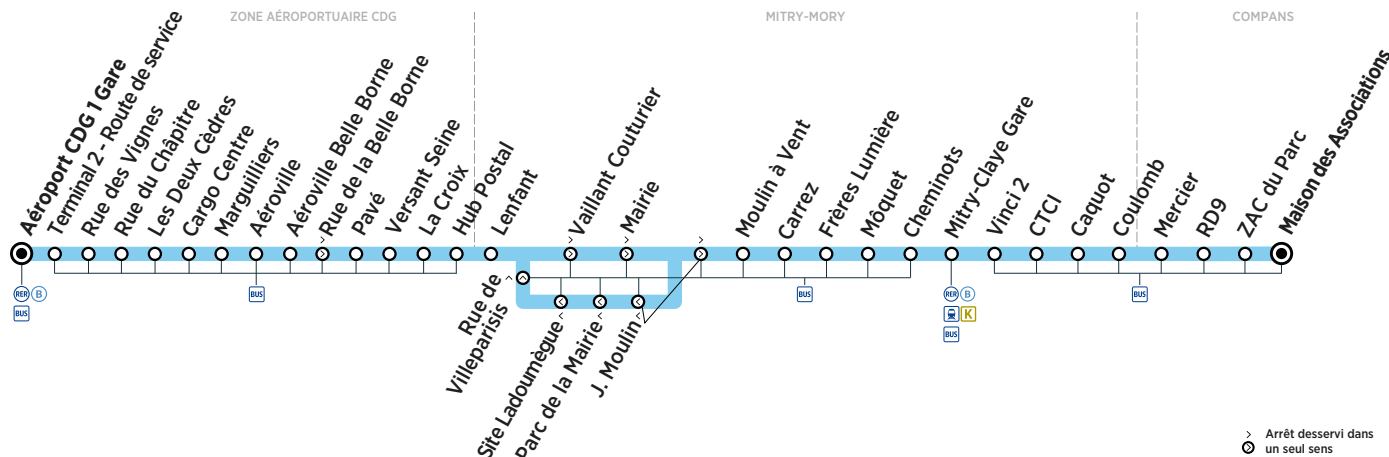

Horaires valables du 27 août 2018 au 25 août 2019

ZONE 5

Samedi

ZONE	Arrêt		7:30	8:30	9:30	10:30	11:30	12:15	12:45	13:15	13:45	14:15	14:45
AÉROPORTUAIRE CDG	Aéroport CDG 1 Gare												
	Terminal 2 - Route de service	Filéo	7:32	8:32	9:32	10:32	11:32	12:17	12:47	13:17	13:47	14:17	14:47
	Rue des Vignes	prend le relais de la ligne 24 pour rejoindre la zone aéroportuaire CDG 24h/24 et 7j/7.	7:35	8:35	9:35	10:35	11:35	12:20	12:50	13:20	13:50	14:20	14:50
	Rue du Chapitre		7:36	8:36	9:36	10:36	11:36	12:21	12:51	13:21	13:51	14:21	14:51
	Les Deux Cèdres		7:37	8:37	9:37	10:37	11:37	12:22	12:52	13:22	13:52	14:22	14:52
	Cargo Centre		7:38	8:38	9:38	10:38	11:38	12:23	12:53	13:23	13:53	14:23	14:53
	Marguilliers		7:39	8:39	9:39	10:39	11:39	12:24	12:54	13:24	13:54	14:24	14:54
	Aéroville		7:40	8:40	9:40	10:40	11:40	12:25	12:55	13:25	13:55	14:25	14:55
	Aéroville Belle Borne		7:41	8:41	9:41	10:41	11:41	12:26	12:56	13:26	13:56	14:26	14:56
	Rue de la Belle Borne		7:42	8:42	9:42	10:42	11:42	12:27	12:57	13:27	13:57	14:27	14:57
	Pavé		7:43	8:43	9:43	10:43	11:43	12:28	12:58	13:28	13:58	14:28	14:58
	Versant Seine		7:44	8:44	9:44	10:44	11:44	12:29	12:59	13:29	13:59	14:29	14:59
La Croix	7:45		8:45	9:45	10:45	11:45	12:30	13:00	13:30	14:00	14:30	15:00	
Hub Postal	7:47	8:47	9:47	10:47	11:47	12:32	13:02	13:32	14:02	14:32	15:02		
MITRY-MORY	Lenfant	7:54	8:54	9:54	10:54	11:54	12:39	13:09	13:39	14:09	14:39	15:09	
	Vaillant Couturier	7:55	8:55	9:55	10:55	11:55	12:40	13:10	13:40	14:10	14:40	15:10	
	Mairie	7:56	8:56	9:56	10:56	11:56	12:41	13:11	13:41	14:11	14:41	15:11	
	Jean Moulin	7:57	8:57	9:57	10:57	11:57	12:42	13:12	13:42	14:12	14:42	15:12	
	Moulin à Vent	7:58	8:58	9:58	10:58	11:58	12:43	13:13	13:43	14:13	14:43	15:13	
	Carrez	7:59	8:59	9:59	10:59	11:59	12:44	13:14	13:44	14:14	14:44	15:14	
	Frères Lumière	8:00	9:00	10:00	11:00	12:00	12:45	13:15	13:45	14:15	14:45	15:15	
	Mòquet	8:01	9:01	10:01	11:01	12:01	12:46	13:16	13:46	14:16	14:46	15:16	
	Cheminots	8:02	9:02	10:02	11:02	12:02	12:47	13:17	13:47	14:17	14:47	15:17	
	Mitry-Claye Gare	8:04	9:04	10:04	11:04	12:04	12:49	13:19	13:49	14:19	14:49	15:19	
	Vinci 2	8:07	9:07	10:07	11:07	12:07	12:52	13:22	13:52	14:22	14:52	15:22	
COMPANS	CTCI	8:08	9:08	10:08	11:08	12:08	12:53	13:23	13:53	14:23	14:53	15:23	
	Caquot	8:09	9:09	10:09	11:09	12:09	12:54	13:24	13:54	14:24	14:54	15:24	
	Coulomb	8:10	9:10	10:10	11:10	12:10	12:55	13:25	13:55	14:25	14:55	15:25	
	Mercier	8:11	9:11	10:11	11:11	12:11	12:56	13:26	13:56	14:26	14:56	15:26	
	RD 9	8:13	9:13	10:13	11:13	12:13	12:58	13:28	13:58	14:28	14:58	15:28	
	ZAC du Parc	8:14	9:14	10:14	11:14	12:14	12:59	13:29	13:59	14:29	14:59	15:29	
Maison des Associations	8:15	9:15	10:15	11:15	12:15	13:00	13:30	14:00	14:30	15:00	15:30		

Contact
Keolis CIF

01 48 62 38 33
Keolis-CIF.com
vianavigo.com

i Bon à savoir

Nos conducteurs s'efforcent en permanence de respecter ces horaires. Les conditions de circulation peuvent toutefois causer occasionnellement des retards.