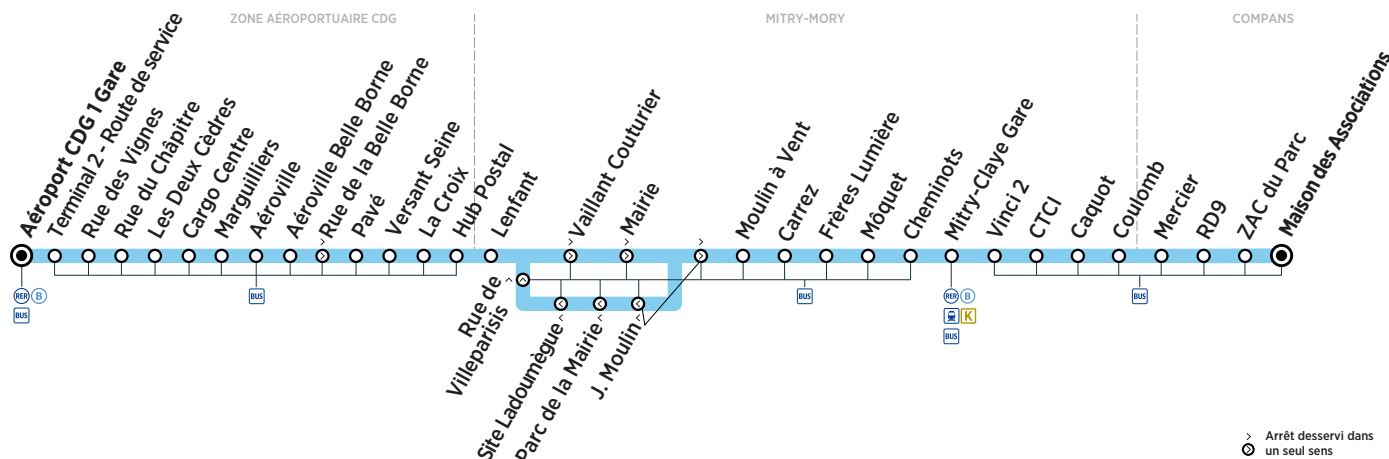

Horaires valables du 27 août 2018 au 25 août 2019

ZONE 5

Samedi

ZONE	Arrêt	15:15	15:45	16:15	16:45	17:15	17:45	18:15	18:45	19:15	19:45	
AÉROPORTUAIRE CDG	Aéroport CDG 1 Gare	15:15	15:45	16:15	16:45	17:15	17:45	18:15	18:45	19:15	19:45	Filéo prend le relais de la ligne 24 pour rejoindre la Zone Aéroportuaire CDG 24h/24 et 7j/7.
	Terminal 2 - Route de service	15:17	15:47	16:17	16:47	17:17	17:47	18:17	18:47	19:17	19:47	
	Rue des Vignes	15:20	15:50	16:20	16:50	17:20	17:50	18:20	18:50	19:20	19:50	
	Rue du Chapitre	15:21	15:51	16:21	16:51	17:21	17:51	18:21	18:51	19:21	19:51	
	Les Deux Cèdres	15:22	15:52	16:22	16:52	17:22	17:52	18:22	18:52	19:22	19:52	
	Cargo Centre	15:23	15:53	16:23	16:53	17:23	17:53	18:23	18:53	19:23	19:53	
	Marguilliers	15:24	15:54	16:24	16:54	17:24	17:54	18:24	18:54	19:24	19:54	
	Aéroville	15:25	15:55	16:25	16:55	17:25	17:55	18:25	18:55	19:25	19:55	
	Aéroville Belle Borne	15:26	15:56	16:26	16:56	17:26	17:56	18:26	18:56	19:26	19:56	
	Rue de la Belle Borne	15:27	15:57	16:27	16:57	17:27	17:57	18:27	18:57	19:27	19:57	
	Pavé	15:28	15:58	16:28	16:58	17:28	17:58	18:28	18:58	19:28	19:58	
	Versant Seine	15:29	15:59	16:29	16:59	17:29	17:59	18:29	18:59	19:29	19:59	
	La Croix	15:30	16:00	16:30	17:00	17:30	18:00	18:30	19:00	19:30	20:00	
MITRY-MORY	Hub Postal	15:32	16:02	16:32	17:02	17:32	18:02	18:32	19:02	19:32	20:02	
	Lenfant	15:39	16:09	16:39	17:09	17:39	18:09	18:39	19:09	19:39	20:09	
	Vaillant Couturier	15:40	16:10	16:40	17:10	17:40	18:10	18:40	19:10	19:40	20:10	
	Mairie	15:41	16:11	16:41	17:11	17:41	18:11	18:41	19:11	19:41	20:11	
	Jean Moulin	15:42	16:12	16:42	17:12	17:42	18:12	18:42	19:12	19:42	20:12	
	Moulin à Vent	15:43	16:13	16:43	17:13	17:43	18:13	18:43	19:13	19:43	20:13	
	Carrez	15:44	16:14	16:44	17:14	17:44	18:14	18:44	19:14	19:44	20:14	
	Frères Lumière	15:45	16:15	16:45	17:15	17:45	18:15	18:45	19:15	19:45	20:15	
	Mòquet	15:46	16:16	16:46	17:16	17:46	18:16	18:46	19:16	19:46	20:16	
	Cheminots	15:47	16:17	16:47	17:17	17:47	18:17	18:47	19:17	19:47	20:17	
	Mitry-Claye Gare	15:49	16:19	16:49	17:19	17:49	18:19	18:49	19:19	19:49	20:19	
	Vinci 2	15:52	16:22	16:52	17:22	17:52	18:22	18:52	19:22	19:52	20:22	
	CTCI	15:53	16:23	16:53	17:23	17:53	18:23	18:53	19:23	19:53	20:23	
COMPANS	Caquot	15:54	16:24	16:54	17:24	17:54	18:24	18:54	19:24	19:54	20:24	
	Coulomb	15:55	16:25	16:55	17:25	17:55	18:25	18:55	19:25	19:55	20:25	
	Mercier	15:56	16:26	16:56	17:26	17:56	18:26	18:56	19:26	19:56	20:26	
	RD 9	15:58	16:28	16:58	17:28	17:58	18:28	18:58	19:28	19:58	20:28	
	ZAC du Parc	15:59	16:29	16:59	17:29	17:59	18:29	18:59	19:29	19:59	20:29	
Maison des Associations	16:00	16:30	17:00	17:30	18:00	18:30	19:00	19:30	20:00	20:30		

Contact
Keolis CIF

01 48 62 38 33
Keolis-CIF.com
vianavigo.com

i Bon à savoir

Nos conducteurs s'efforcent en permanence de respecter ces horaires. Les conditions de circulation peuvent toutefois causer occasionnellement des retards.