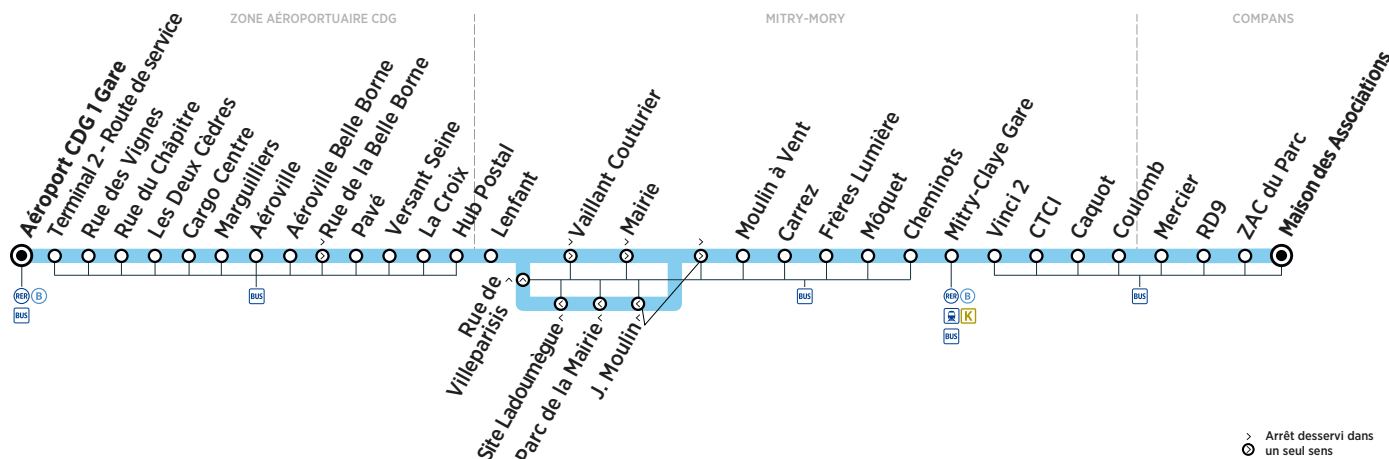

Horaires valables du 27 août 2018 au 25 août 2019

ZONE 5

Dimanche et jours fériés

ZONE	Arrêt	7:30	8:30	9:30	10:30	11:30	12:30	13:30	14:30
AÉROPORTUAIRE CDG	Aéroport CDG 1 Gare								
	Terminal 2 - Route de service	Filéo							
	Rue des Vignes	prend le relais							
	Rue du Chapitre	de la							
	Les Deux Cèdres	ligne							
	Cargo Centre								
	Marguilliers	24							
	Aéroville	pour							
	Aéroville Belle Borne	rejoindre							
	Rue de la Belle Borne	la zone							
	Pavé	aéroportuaire							
	Versant Seine	CDG							
	La Croix	24h/24							
MITRY-MORY	Hub Postal	et 7j/7.							
	Lenfant								
	Vaillant Couturier								
	Mairie								
	Jean Moulin								
	Moulin à Vent								
	Carrez								
	Frères Lumière								
	Mòquet								
	Cheminots								
	Mitry-Claye Gare								
	Vinci 2								
COMPANS	CTCI								
	Caquot								
	Coulomb								
	Mercier								
	RD 9								
ZAC du Parc									
Maison des Associations									

Contact
Keolis CIF

01 48 62 38 33
Keolis-CIF.com
vianavigo.com

i Bon à savoir

Nos conducteurs s'efforcent en permanence de respecter ces horaires. Les conditions de circulation peuvent toutefois causer occasionnellement des retards.