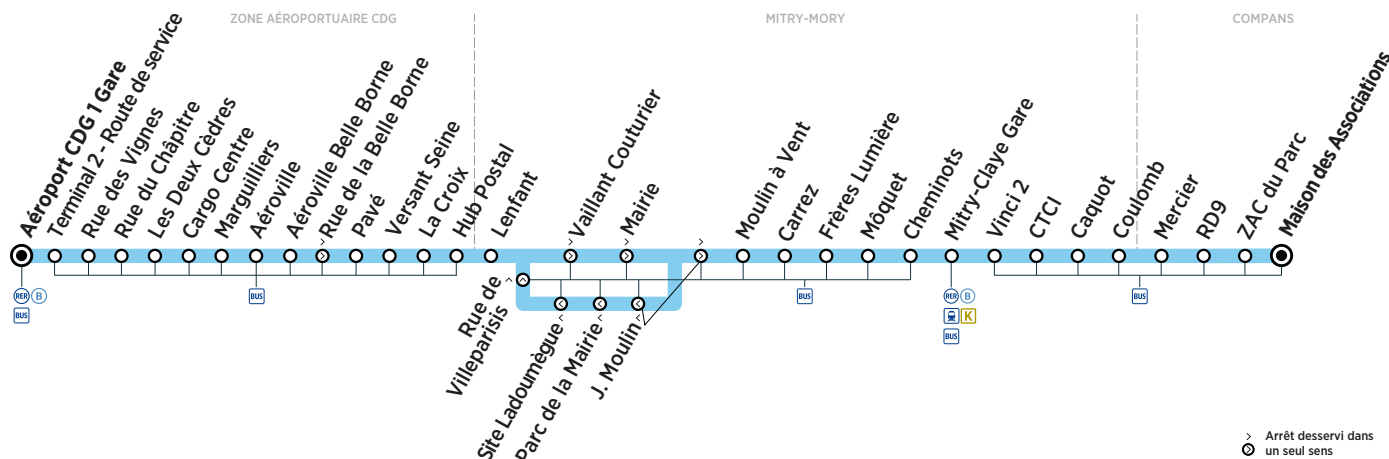

Horaires valables du 27 août 2018 au 25 août 2019

ZONE 5

Du lundi au vendredi

ZONE	Arrêt	16:50	17:20	17:50	18:20	18:50	19:20	19:50	
AÉROPORTUAIRE CDG	Aéroport CDG 1 Gare	16:50	17:20	17:50	18:20	18:50	19:20	19:50	Filéo prend le relais de la ligne 24 pour rejoindre la Zone Aéroportuaire CDG 24h/24 et 7j/7.
	Terminal 2 - Route de service	16:52	17:22	17:52	18:22	18:52	19:22	19:52	
	Rue des Vignes	16:55	17:25	17:55	18:25	18:55	19:25	19:55	
	Rue du Chapitre	16:56	17:26	17:56	18:26	18:56	19:26	19:56	
	Les Deux Cèdres	16:57	17:27	17:57	18:27	18:57	19:27	19:57	
	Cargo Centre	16:58	17:28	17:58	18:28	18:58	19:28	19:58	
	Marguilliers	16:59	17:29	17:59	18:29	18:59	19:29	19:59	
	Aéroville	17:00	17:30	18:00	18:30	19:00	19:30	20:00	
	Aéroville Belle Borne	17:01	17:31	18:01	18:31	19:01	19:31	20:01	
	Rue de la Belle Borne	17:02	17:32	18:02	18:32	19:02	19:32	20:02	
	Pavé	17:03	17:33	18:03	18:33	19:03	19:33	20:03	
	Versant Seine	17:04	17:34	18:04	18:34	19:04	19:34	20:04	
	La Croix	17:05	17:35	18:05	18:35	19:05	19:35	20:05	
MITRY-MORY	Hub Postal	17:07	17:37	18:07	18:37	19:07	19:37	20:07	
	Lenfant	17:14	17:44	18:14	18:44	19:14	19:44	20:14	
	Vaillant Couturier	17:15	17:45	18:15	18:45	19:15	19:45	20:15	
	Mairie	17:16	17:46	18:16	18:46	19:16	19:46	20:16	
	Jean Moulin	17:17	17:47	18:17	18:47	19:17	19:47	20:17	
	Moulin à Vent	17:18	17:48	18:18	18:48	19:18	19:48	20:18	
	Carrez	17:19	17:49	18:19	18:49	19:19	19:49	20:19	
	Frères Lumière	17:20	17:50	18:20	18:50	19:20	19:50	20:20	
	Mòquet	17:21	17:51	18:21	18:51	19:21	19:51	20:21	
	Cheminots	17:22	17:52	18:22	18:52	19:22	19:52	20:22	
	Mitry-Claye Gare	17:24	17:54	18:24	18:54	19:24	19:54	20:24	
	Vinci 2	17:27	17:57	18:27	18:57	19:27	19:57	20:27	
	CTCI	17:28	17:58	18:28	18:58	19:28	19:58	20:28	
COMPANS	Caquot	17:29	17:59	18:29	18:59	19:29	19:59	20:29	
	Coulomb	17:30	18:00	18:30	19:00	19:30	20:00	20:30	
	Mercier	17:31	18:01	18:31	19:01	19:31	20:01	20:31	
	RD 9	17:33	18:03	18:33	19:03	19:33	20:03	20:33	
	ZAC du Parc	17:34	18:04	18:34	19:04	19:34	20:04	20:34	
Maison des Associations	17:35	18:05	18:35	19:05	19:35	20:05	20:35		

Contact
Keolis CIF

01 48 62 38 33
Keolis-CIF.com
vianavigo.com

i Bon à savoir

Nos conducteurs s'efforcent en permanence de respecter ces horaires. Les conditions de circulation peuvent toutefois causer occasionnellement des retards.