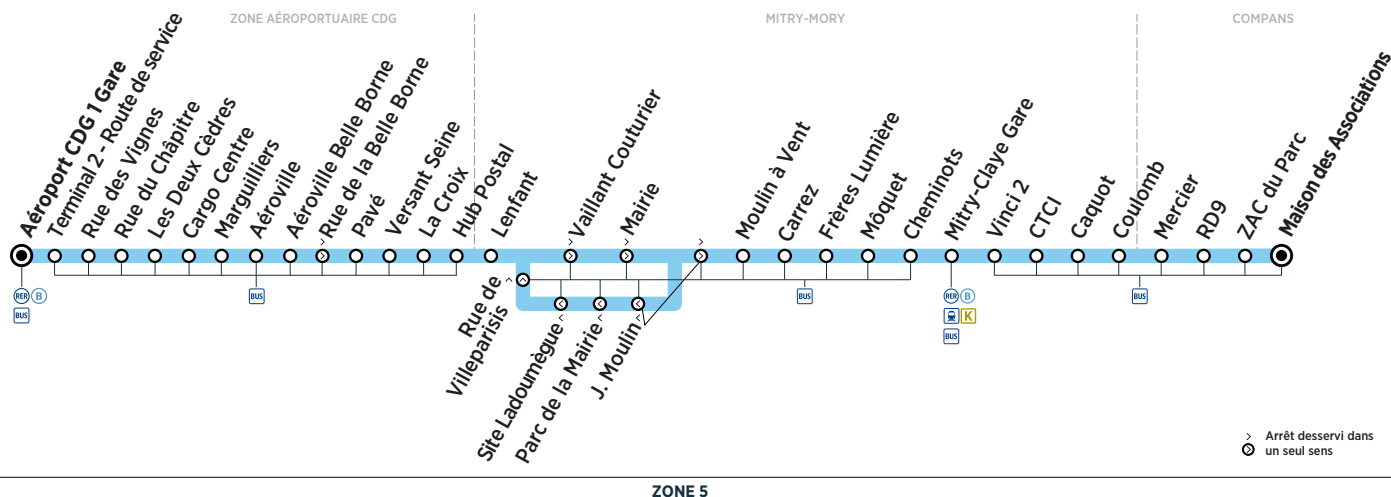

Horaires valables du 27 août 2018 au 25 août 2019

ZONE 5

Dimanche et jours fériés

COMPANS	Maison des Associations	14:30	15:30	16:30	17:30	18:30	19:30	Filéo prend le relais de la ligne 24 pour rejoindre la Zone Aéroportuaire CDG 24h/24 et 7j/7.
	ZAC du Parc	14:31	15:31	16:31	17:31	18:31	19:31	
	RD 9	14:32	15:32	16:32	17:32	18:32	19:32	
	Mercier	14:34	15:34	16:34	17:34	18:34	19:34	
MITRY-MORY	Coulomb	14:35	15:35	16:35	17:35	18:35	19:35	
	Caquot	14:36	15:36	16:36	17:36	18:36	19:36	
	CTCI	14:36	15:36	16:36	17:36	18:36	19:36	
	Vinci 2	14:37	15:37	16:37	17:37	18:37	19:37	
	Mitry-Claye Gare	14:39	15:39	16:39	17:39	18:39	19:39	
	Cheminots	14:41	15:41	16:41	17:41	18:41	19:41	
	Môquet	14:41	15:41	16:41	17:41	18:41	19:41	
	Frères Lumière	14:42	15:42	16:42	17:42	18:42	19:42	
	Carrez	14:43	15:43	16:43	17:43	18:43	19:43	
	Moulin à Vent	14:44	15:44	16:44	17:44	18:44	19:44	
	Jean Moulin	14:45	15:45	16:45	17:45	18:45	19:45	
	Parc de la Mairie	14:45	15:45	16:45	17:45	18:45	19:45	
ZONE AÉROPORTUAIRE CDG	Ladoumègue	14:46	15:46	16:46	17:46	18:46	19:46	
	Rue de Villeparisis	14:47	15:47	16:47	17:47	18:47	19:47	
	Lenfant	14:47	15:47	16:47	17:47	18:47	19:47	
	Hub Postal	14:56	15:56	16:56	17:56	18:56	19:56	
	La Croix	14:57	15:57	16:57	17:57	18:57	19:57	
	Versant Seine	14:58	15:58	16:58	17:58	18:58	19:58	
	Pavé	15:00	16:00	17:00	18:00	19:00	20:00	
	Aéroville Belle Borne	15:01	16:01	17:01	18:01	19:01	20:01	
	Aéroville	15:02	16:02	17:02	18:02	19:02	20:02	
	Marguilliers	15:03	16:03	17:03	18:03	19:03	20:03	
	Cargo Centre	15:04	16:04	17:04	18:04	19:04	20:04	
	Les Deux Cèdres	15:05	16:05	17:05	18:05	19:05	20:05	
Rue du Chapitre	15:06	16:06	17:06	18:06	19:06	20:06		
Rue des Vignes	15:08	16:08	17:08	18:08	19:08	20:08		
Terminal 2 - Route de service	15:11	16:11	17:11	18:11	19:11	20:11		
Aéroport CDG 1 Gare	15:13	16:13	17:13	18:13	19:13	20:13		

Contact
Keolis CIF

01 48 62 38 33
Keolis-CIF.com
vianavigo.com

i Bon à savoir

Nos conducteurs s'efforcent en permanence de respecter ces horaires. Les conditions de circulation peuvent toutefois causer occasionnellement des retards.