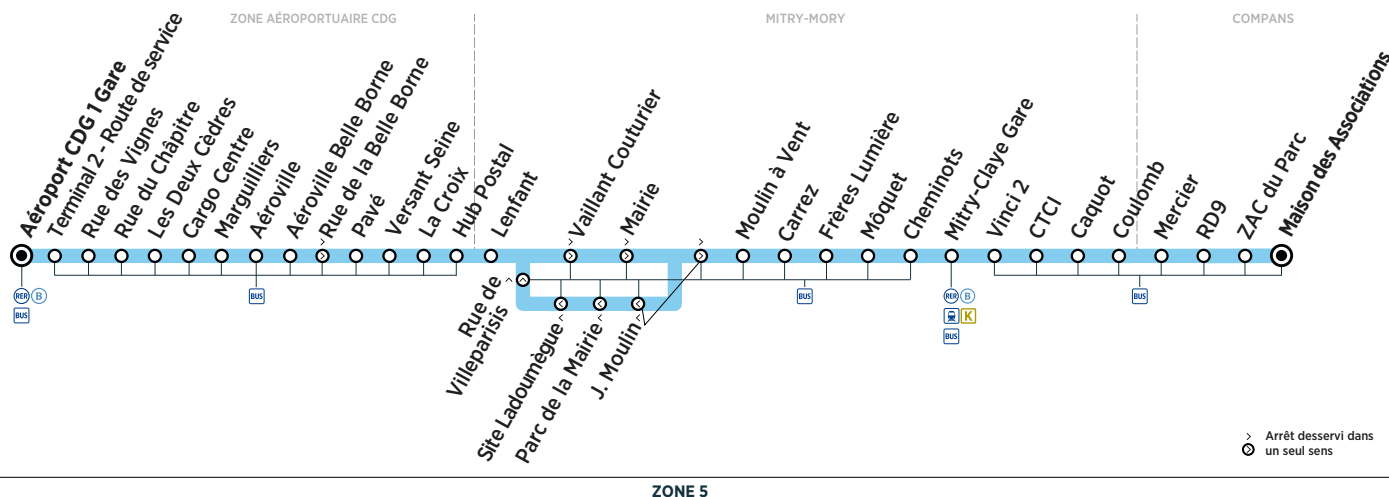

Horaires valables du 27 août 2018 au 25 août 2019

ZONE 5

Samedi

Direction	Arrêt	15:25	15:55	16:25	16:55	17:25	17:55	18:25	18:55	19:25	19:55	
COMPANS	Maison des Associations											Filéo prend le relais de la ligne 24 pour rejoindre la zone aéroportuaire CDG 24h/24 et 7j/7.
	ZAC du Parc	15:26	15:56	16:26	16:56	17:26	17:56	18:26	18:56	19:26	19:56	
	RD 9	15:27	15:57	16:27	16:57	17:27	17:57	18:27	18:57	19:27	19:57	
	Mercier	15:29	15:59	16:29	16:59	17:29	17:59	18:29	18:59	19:29	19:59	
MITRY-MORY	Coulomb	15:30	16:00	16:30	17:00	17:30	18:00	18:30	19:00	19:30	20:00	
	Caquot	15:31	16:01	16:31	17:01	17:31	18:01	18:31	19:01	19:31	20:01	
	CTCI	15:31	16:01	16:31	17:01	17:31	18:01	18:31	19:01	19:31	20:01	
	Vinci 2	15:32	16:02	16:32	17:02	17:32	18:02	18:32	19:02	19:32	20:02	
	Mitry-Claye Gare	15:34	16:04	16:34	17:04	17:34	18:04	18:34	19:04	19:34	20:04	
	Cheminots	15:36	16:06	16:36	17:06	17:36	18:06	18:36	19:06	19:36	20:06	
	Môquet	15:36	16:06	16:36	17:06	17:36	18:06	18:36	19:06	19:36	20:06	
	Frères Lumière	15:37	16:07	16:37	17:07	17:37	18:07	18:37	19:07	19:37	20:07	
	Carrez	15:38	16:08	16:38	17:08	17:38	18:08	18:38	19:08	19:38	20:08	
	Moulin à Vent	15:39	16:09	16:39	17:09	17:39	18:09	18:39	19:09	19:39	20:09	
Jean Moulin	15:40	16:10	16:40	17:10	17:40	18:10	18:40	19:10	19:40	20:10		
ZONE AÉROPORTUAIRE CDG	Parc de la Mairie	15:40	16:10	16:40	17:10	17:40	18:10	18:40	19:10	19:40	20:10	
	Ladoumègue	15:41	16:11	16:41	17:11	17:41	18:11	18:41	19:11	19:41	20:11	
	Rue de Villeparisis	15:42	16:12	16:42	17:12	17:42	18:12	18:42	19:12	19:42	20:12	
	Lenfant	15:42	16:12	16:42	17:12	17:42	18:12	18:42	19:12	19:42	20:12	
	Hub Postal	15:51	16:21	16:51	17:21	17:51	18:21	18:51	19:21	19:51	20:21	
	La Croix	15:52	16:22	16:52	17:22	17:52	18:22	18:52	19:22	19:52	20:22	
	Versant Seine	15:53	16:23	16:53	17:23	17:53	18:23	18:53	19:23	19:53	20:23	
	Pavé	15:55	16:25	16:55	17:25	17:55	18:25	18:55	19:25	19:55	20:25	
	Aéroville Belle Borne	15:56	16:26	16:56	17:26	17:56	18:26	18:56	19:26	19:56	20:26	
	Aéroville	15:57	16:27	16:57	17:27	17:57	18:27	18:57	19:27	19:57	20:27	
Marguilliers	15:58	16:28	16:58	17:28	17:58	18:28	18:58	19:28	19:58	20:28		
Cargo Centre	15:59	16:29	16:59	17:29	17:59	18:29	18:59	19:29	19:59	20:29		
Les Deux Cèdres	16:00	16:30	17:00	17:30	18:00	18:30	19:00	19:30	20:00	20:30		
Rue du Chapitre	16:01	16:31	17:01	17:31	18:01	18:31	19:01	19:31	20:01	20:31		
Rue des Vignes	16:03	16:33	17:03	17:33	18:03	18:33	19:03	19:33	20:03	20:33		
Terminal 2 - Route de service	16:06	16:36	17:06	17:36	18:06	18:36	19:06	19:36	20:06	20:36		
Aéroport CDG 1 Gare	16:08	16:38	17:08	17:38	18:08	18:38	19:08	19:38	20:08	20:38		

Contact
Keolis CIF

01 48 62 38 33
Keolis-CIF.com
vianavigo.com

i Bon à savoir

Nos conducteurs s'efforcent en permanence de respecter ces horaires. Les conditions de circulation peuvent toutefois causer occasionnellement des retards.