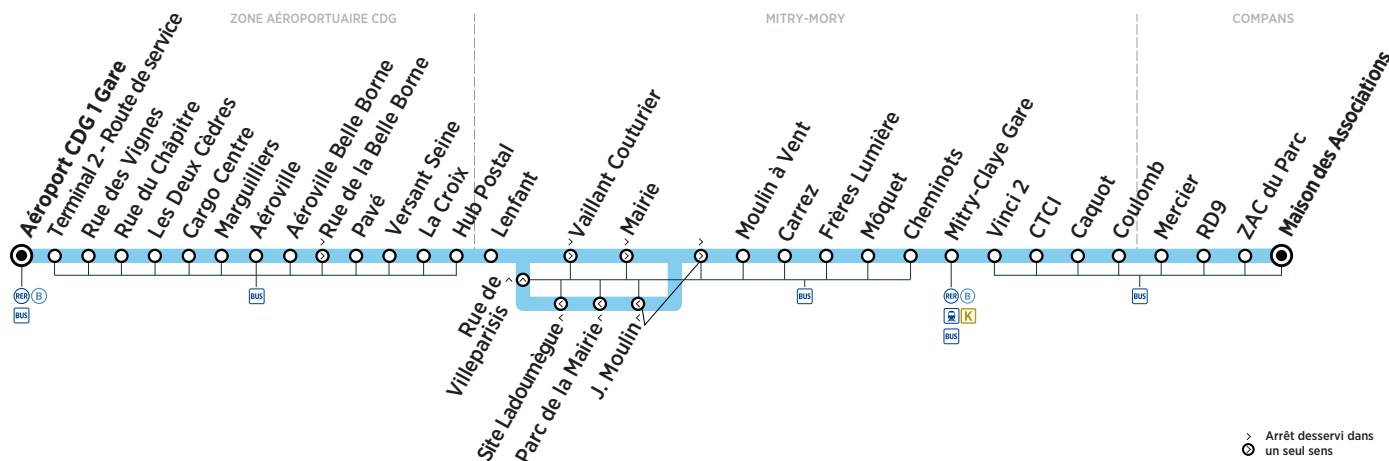

Horaires valables du 27 août 2018 au 25 août 2019

ZONE 5

Du lundi au vendredi

COMPANS	Maison des Associations	16:30	17:00	17:30	18:00	18:30	19:00	19:30	20:00	Filéo prend le relais de la ligne 24 pour rejoindre la Zone Aéroportuaire CDG 24h/24 et 7j/7.
	ZAC du Parc	16:31	17:01	17:31	18:01	18:31	19:01	19:31	20:01	
	RD 9	16:32	17:02	17:32	18:02	18:32	19:02	19:32	20:02	
	Mercier	16:34	17:04	17:34	18:04	18:34	19:04	19:34	20:04	
MITRY-MORY	Coulomb	16:35	17:05	17:35	18:05	18:35	19:05	19:35	20:05	
	Caquot	16:36	17:06	17:36	18:06	18:36	19:06	19:36	20:06	
	CTCI	16:37	17:07	17:37	18:06	18:36	19:06	19:36	20:06	
	Vinci 2	16:38	17:08	17:38	18:07	18:37	19:07	19:37	20:07	
	Mitry-Claye Gare	16:40	17:10	17:40	18:09	18:39	19:09	19:39	20:09	
	Cheminots	16:42	17:12	17:42	18:11	18:41	19:11	19:41	20:11	
	Mòquet	16:42	17:12	17:42	18:11	18:41	19:11	19:41	20:11	
	Frères Lumière	16:43	17:13	17:43	18:12	18:42	19:12	19:42	20:12	
	Carrez	16:44	17:14	17:44	18:13	18:43	19:13	19:43	20:13	
	Moulin à Vent	16:45	17:15	17:45	18:14	18:44	19:14	19:44	20:14	
	Jean Moulin	16:46	17:16	17:46	18:15	18:45	19:15	19:45	20:15	
	Parc de la Mairie	16:46	17:16	17:46	18:15	18:45	19:15	19:45	20:15	
ZONE AÉROPORTUAIRE CDG	Ladoumègue	16:47	17:17	17:47	18:16	18:46	19:16	19:46	20:16	
	Rue de Villeparisis	16:48	17:18	17:48	18:17	18:47	19:17	19:47	20:17	
	Lenfant	16:48	17:18	17:48	18:17	18:47	19:17	19:47	20:17	
	Hub Postal	16:57	17:28	17:58	18:26	18:56	19:26	19:56	20:26	
	La Croix	16:58	17:29	17:59	18:27	18:57	19:27	19:57	20:27	
	Versant Seine	17:00	17:31	18:01	18:29	18:59	19:29	19:59	20:29	
	Pavé	17:01	17:32	18:02	18:30	19:00	19:30	20:00	20:30	
	Aéroville Belle Borne	17:03	17:34	18:04	18:32	19:02	19:32	20:02	20:32	
	Aéroville	17:04	17:35	18:05	18:33	19:03	19:33	20:03	20:33	
	Marguilliers	17:05	17:36	18:06	18:34	19:04	19:34	20:04	20:34	
	Cargo Centre	17:06	17:37	18:07	18:35	19:05	19:35	20:05	20:35	
	Les Deux Cèdres	17:07	17:38	18:08	18:36	19:06	19:36	20:06	20:36	
Rue du Chapitre	17:08	17:39	18:09	18:37	19:07	19:37	20:07	20:37		
Rue des Vignes	17:10	17:41	18:11	18:39	19:09	19:39	20:09	20:39		
Terminal 2 - Route de service	17:13	17:44	18:14	18:42	19:12	19:42	20:12	20:42		
Aéroport CDG 1 Gare	17:15	17:46	18:16	18:44	19:14	19:44	20:14	20:44		

Contact
Keolis CIF

01 48 62 38 33
Keolis-CIF.com
vianavigo.com

i Bon à savoir

Nos conducteurs s'efforcent en permanence de respecter ces horaires. Les conditions de circulation peuvent toutefois causer occasionnellement des retards.