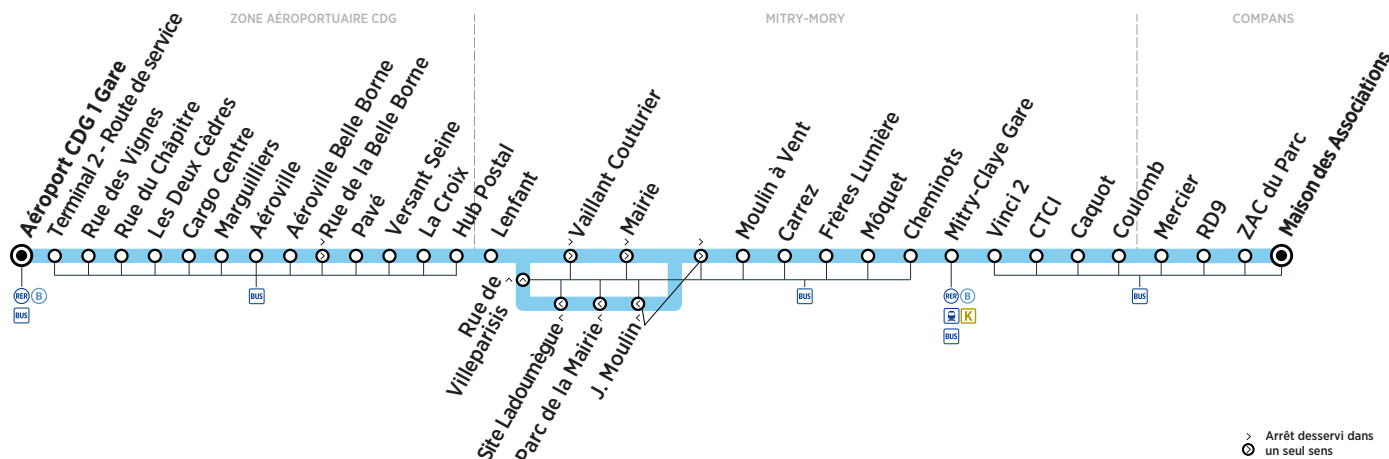

Horaires valables du 27 août 2018 au 25 août 2019

ZONE 5

Du lundi au vendredi

COMPANS	Maison des Associations	Filéo prend le relais de la ligne 24 pour rejoindre la zone aéroportuaire CDG 24h/24 et 7j/7.	6:30	7:00	7:30	8:00	8:30	9:00	9:30	10:00	10:30
	ZAC du Parc		6:31	7:01	7:31	8:01	8:31	9:01	9:31	10:01	10:31
	RD 9		6:32	7:02	7:32	8:02	8:32	9:02	9:32	10:02	10:32
	Mercier		6:34	7:04	7:34	8:04	8:34	9:04	9:34	10:04	10:34
MITRY-MORY	Coulomb		6:35	7:05	7:35	8:05	8:35	9:05	9:35	10:05	10:35
	Caquot		6:36	7:06	7:36	8:06	8:36	9:06	9:36	10:06	10:36
	CTCI		6:36	7:06	7:36	8:06	8:36	9:06	9:36	10:06	10:36
	Vinci 2		6:37	7:07	7:37	8:07	8:37	9:07	9:37	10:07	10:37
	Mitry-Claye Gare		6:39	7:09	7:39	8:09	8:39	9:09	9:39	10:09	10:39
	Cheminots		6:41	7:11	7:41	8:11	8:41	9:11	9:41	10:11	10:41
	Môquet		6:41	7:11	7:41	8:11	8:41	9:11	9:41	10:11	10:41
	Frères Lumière		6:42	7:12	7:42	8:12	8:42	9:12	9:42	10:12	10:42
	Carrez	6:43	7:13	7:43	8:13	8:43	9:13	9:43	10:13	10:43	
	Moulin à Vent	6:44	7:14	7:44	8:14	8:44	9:14	9:44	10:14	10:44	
ZONE AÉROPORTUAIRE CDG	Jean Moulin	6:45	7:15	7:45	8:15	8:45	9:15	9:45	10:15	10:45	
	Parc de la Mairie	6:45	7:15	7:45	8:15	8:45	9:15	9:45	10:15	10:45	
	Ladoumègue	6:46	7:16	7:46	8:16	8:46	9:16	9:46	10:16	10:46	
	Rue de Villeparisis	6:47	7:17	7:47	8:17	8:47	9:17	9:47	10:17	10:47	
	Lenfant	6:47	7:17	7:47	8:17	8:47	9:17	9:47	10:17	10:47	
	Hub Postal	6:56	7:26	7:56	8:27	8:57	9:27	9:57	10:26	10:56	
	La Croix	6:57	7:27	7:57	8:28	8:58	9:28	9:58	10:27	10:57	
	Versant Seine	6:59	7:29	7:59	8:30	9:00	9:30	10:00	10:29	10:59	
	Pavé	7:00	7:30	8:00	8:31	9:01	9:31	10:01	10:30	11:00	
	Aéroville Belle Borne	7:02	7:32	8:02	8:33	9:03	9:33	10:03	10:32	11:02	
	Aéroville	7:03	7:33	8:03	8:34	9:04	9:34	10:04	10:33	11:03	
	Marguilliers	7:04	7:34	8:04	8:35	9:05	9:35	10:05	10:34	11:04	
Cargo Centre	7:05	7:35	8:05	8:36	9:06	9:36	10:06	10:35	11:05		
Les Deux Cèdres	7:06	7:36	8:06	8:37	9:07	9:37	10:07	10:36	11:06		
Rue du Chapitre	7:07	7:37	8:08	8:39	9:09	9:38	10:08	10:37	11:07		
Rue des Vignes	7:09	7:39	8:10	8:41	9:11	9:40	10:10	10:39	11:09		
Terminal 2 - Route de service	7:12	7:42	8:13	8:44	9:14	9:43	10:13	10:42	11:12		
Aéroport CDG 1 Gare	7:14	7:44	8:16	8:47	9:17	9:45	10:15	10:44	11:14		