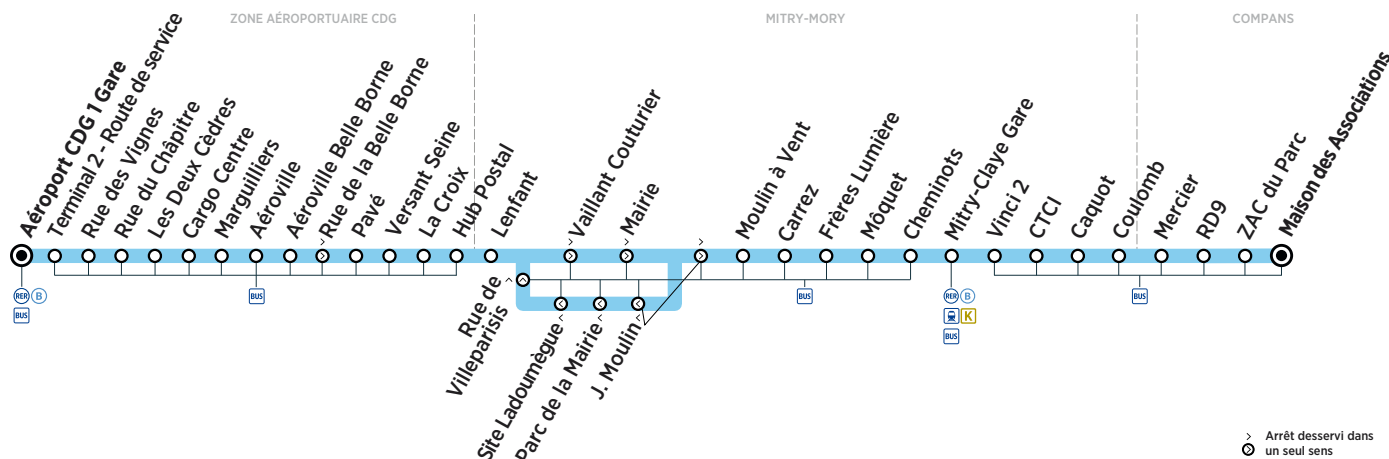

Horaires valables du 27 août 2018 au 25 août 2019

ZONE 5

Dimanche et jours fériés

COMPANS	Maison des Associations		7:30	8:30	9:30	10:30	11:30	12:30	13:30
	ZAC du Parc	Filéo	7:31	8:31	9:31	10:31	11:31	12:31	13:31
	RD 9	prend le relais de la ligne	7:32	8:32	9:32	10:32	11:32	12:32	13:32
	Mercier		7:34	8:34	9:34	10:34	11:34	12:34	13:34
MITRY-MORY	Coulomb	24 pour rejoindre la zone aéroportuaire CDG 24h/24 et 7j/7.	7:35	8:35	9:35	10:35	11:35	12:35	13:35
	Caquot		7:36	8:36	9:36	10:36	11:36	12:36	13:36
	CTCI		7:36	8:36	9:36	10:36	11:36	12:36	13:36
	Vinci 2		7:37	8:37	9:37	10:37	11:37	12:37	13:37
	Mitry-Claye Gare		7:39	8:39	9:39	10:39	11:39	12:39	13:39
	Cheminots		7:41	8:41	9:41	10:41	11:41	12:41	13:41
	Môquet		7:41	8:41	9:41	10:41	11:41	12:41	13:41
	Frères Lumière		7:42	8:42	9:42	10:42	11:42	12:42	13:42
	Carrez		7:43	8:43	9:43	10:43	11:43	12:43	13:43
	Moulin à Vent		7:44	8:44	9:44	10:44	11:44	12:44	13:44
	Jean Moulin		7:45	8:45	9:45	10:45	11:45	12:45	13:45
	Parc de la Mairie		7:45	8:45	9:45	10:45	11:45	12:45	13:45
	Ladoumègue		7:46	8:46	9:46	10:46	11:46	12:46	13:46
ZONE AÉROPORTUAIRE CDG	Rue de Villeparisis	7:47	8:47	9:47	10:47	11:47	12:47	13:47	
	Lenfant	7:47	8:47	9:47	10:47	11:47	12:47	13:47	
	Hub Postal	7:56	8:56	9:56	10:56	11:56	12:56	13:56	
	La Croix	7:57	8:57	9:57	10:57	11:57	12:57	13:57	
	Versant Seine	7:58	8:58	9:58	10:58	11:58	12:58	13:58	
	Pavé	8:00	9:00	10:00	11:00	12:00	13:00	14:00	
	Aéroville Belle Borne	8:01	9:01	10:01	11:01	12:01	13:01	14:01	
	Aéroville	8:02	9:02	10:02	11:02	12:02	13:02	14:02	
	Marguilliers	8:03	9:03	10:03	11:03	12:03	13:03	14:03	
	Cargo Centre	8:04	9:04	10:04	11:04	12:04	13:04	14:04	
Les Deux Cèdres	8:05	9:05	10:05	11:05	12:05	13:05	14:05		
Rue du Chapitre	8:06	9:06	10:06	11:06	12:06	13:06	14:06		
Rue des Vignes	8:08	9:08	10:08	11:08	12:08	13:08	14:08		
Terminal 2 - Route de service	8:11	9:11	10:11	11:11	12:11	13:11	14:11		
Aéroport CDG 1 Gare	8:13	9:13	10:13	11:13	12:13	13:13	14:13		

Contact
Keolis CIF

01 48 62 38 33
Keolis-CIF.com
vianavigo.com

i Bon à savoir

Nos conducteurs s'efforcent en permanence de respecter ces horaires. Les conditions de circulation peuvent toutefois causer occasionnellement des retards.