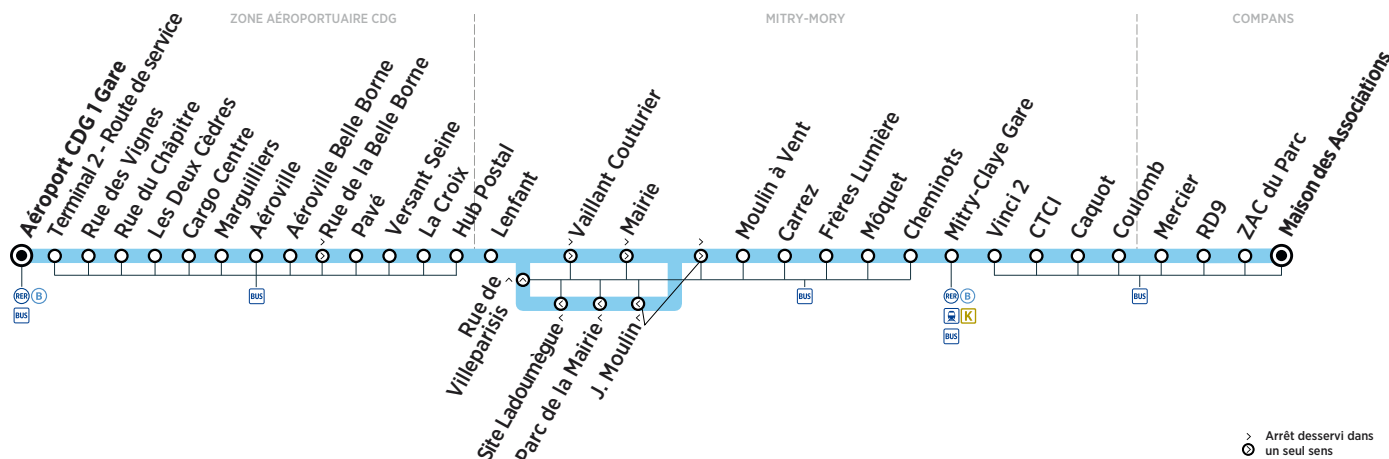

Horaires valables du 27 août 2018 au 25 août 2019

ZONE 5

Samedi

COMPANS	Maison des Associations		7:30	8:30	9:30	10:30	11:30	12:25	12:55	13:25	13:55	14:25	14:55
	ZAC du Parc	Filéo	7:31	8:31	9:31	10:31	11:31	12:26	12:56	13:26	13:56	14:26	14:56
	RD 9	prend le relais de la ligne 24 pour rejoindre la zone aéroportuaire CDG 24h/24 et 7j/7.	7:32	8:32	9:32	10:32	11:32	12:27	12:57	13:27	13:57	14:27	14:57
	Mercier		7:34	8:34	9:34	10:34	11:34	12:29	12:59	13:29	13:59	14:29	14:59
MITRY-MORY	Coulomb		7:35	8:35	9:35	10:35	11:35	12:30	13:00	13:30	14:00	14:30	15:00
	Caquot		7:36	8:36	9:36	10:36	11:36	12:31	13:01	13:31	14:01	14:31	15:01
	CTCI		7:36	8:36	9:36	10:36	11:36	12:31	13:01	13:31	14:01	14:31	15:01
	Vinci 2		7:37	8:37	9:37	10:37	11:37	12:32	13:02	13:32	14:02	14:32	15:02
	Mitry-Claye Gare		7:39	8:39	9:39	10:39	11:39	12:34	13:04	13:34	14:04	14:34	15:04
	Cheminots		7:41	8:41	9:41	10:41	11:41	12:36	13:06	13:36	14:06	14:36	15:06
	Môquet		7:41	8:41	9:41	10:41	11:41	12:36	13:06	13:36	14:06	14:36	15:06
	Frères Lumière		7:42	8:42	9:42	10:42	11:42	12:37	13:07	13:37	14:07	14:37	15:07
	Carrez		7:43	8:43	9:43	10:43	11:43	12:38	13:08	13:38	14:08	14:38	15:08
	Moulin à Vent		7:44	8:44	9:44	10:44	11:44	12:39	13:09	13:39	14:09	14:39	15:09
ZONE AÉROPORTUAIRE CDG	Jean Moulin		7:45	8:45	9:45	10:45	11:45	12:40	13:10	13:40	14:10	14:40	15:10
	Parc de la Mairie		7:45	8:45	9:45	10:45	11:45	12:40	13:10	13:40	14:10	14:40	15:10
	Ladoumègue		7:46	8:46	9:46	10:46	11:46	12:41	13:11	13:41	14:11	14:41	15:11
	Rue de Villeparisis		7:47	8:47	9:47	10:47	11:47	12:42	13:12	13:42	14:12	14:42	15:12
	Lenfant		7:47	8:47	9:47	10:47	11:47	12:42	13:12	13:42	14:12	14:42	15:12
	Hub Postal		7:56	8:56	9:56	10:56	11:56	12:51	13:21	13:51	14:21	14:51	15:21
	La Croix		7:57	8:57	9:57	10:57	11:57	12:52	13:22	13:52	14:22	14:52	15:22
	Versant Seine		7:58	8:58	9:58	10:58	11:58	12:53	13:23	13:53	14:23	14:53	15:23
	Pavé		8:00	9:00	10:00	11:00	12:00	12:55	13:25	13:55	14:25	14:55	15:25
	Aéroville Belle Borne		8:01	9:01	10:01	11:01	12:01	12:56	13:26	13:56	14:26	14:56	15:26
	Aéroville		8:02	9:02	10:02	11:02	12:02	12:57	13:27	13:57	14:27	14:57	15:27
	Marguilliers		8:03	9:03	10:03	11:03	12:03	12:58	13:28	13:58	14:28	14:58	15:28
Cargo Centre		8:04	9:04	10:04	11:04	12:04	12:59	13:29	13:59	14:29	14:59	15:29	
Les Deux Cèdres		8:05	9:05	10:05	11:05	12:05	13:00	13:30	14:00	14:30	15:00	15:30	
Rue du Chapitre		8:06	9:06	10:06	11:06	12:06	13:01	13:31	14:01	14:31	15:01	15:31	
Rue des Vignes		8:08	9:08	10:08	11:08	12:08	13:03	13:33	14:03	14:33	15:03	15:33	
Terminal 2 - Route de service		8:11	9:11	10:11	11:11	12:11	13:06	13:36	14:06	14:36	15:06	15:36	
Aéroport CDG 1 Gare		8:13	9:13	10:13	11:13	12:13	13:08	13:38	14:08	14:38	15:08	15:38	

Contact
Keolis CIF

01 48 62 38 33
Keolis-CIF.com
vianavigo.com

i Bon à savoir

Nos conducteurs s'efforcent en permanence de respecter ces horaires. Les conditions de circulation peuvent toutefois causer occasionnellement des retards.