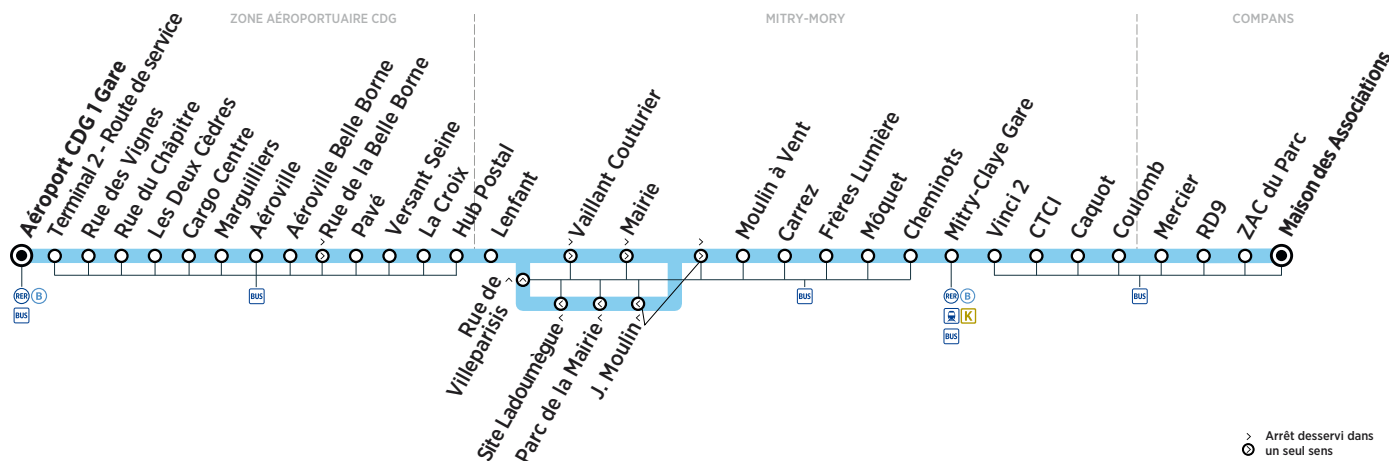

Horaires valables du 27 août 2018 au 25 août 2019

ZONE 5

Du lundi au vendredi

COMPANS	Maison des Associations	11:00	11:30	12:00	12:30	13:00	13:30	14:00	14:30	15:00	15:30	16:00
	ZAC du Parc	11:01	11:31	12:01	12:31	13:01	13:31	14:01	14:31	15:01	15:31	16:01
	RD 9	11:02	11:32	12:02	12:32	13:02	13:32	14:02	14:32	15:02	15:32	16:02
	Mercier	11:04	11:34	12:04	12:34	13:04	13:34	14:04	14:34	15:04	15:34	16:04
MITRY-MORY	Coulomb	11:05	11:35	12:05	12:35	13:05	13:35	14:05	14:35	15:05	15:35	16:05
	Caquot	11:06	11:36	12:06	12:36	13:06	13:36	14:06	14:36	15:06	15:36	16:06
	CTCI	11:06	11:36	12:06	12:36	13:06	13:36	14:06	14:36	15:06	15:36	16:07
	Vinci 2	11:07	11:37	12:07	12:37	13:07	13:37	14:07	14:37	15:07	15:37	16:08
	Mitry-Claye Gare	11:09	11:39	12:09	12:39	13:09	13:39	14:09	14:39	15:09	15:39	16:10
	Cheminots	11:11	11:41	12:11	12:41	13:11	13:41	14:11	14:41	15:11	15:41	16:12
	Môquet	11:11	11:41	12:11	12:41	13:11	13:41	14:11	14:41	15:11	15:41	16:12
	Frères Lumière	11:12	11:42	12:12	12:42	13:12	13:42	14:12	14:42	15:12	15:42	16:13
	Carrez	11:13	11:43	12:13	12:43	13:13	13:43	14:13	14:43	15:13	15:43	16:14
	Moulin à Vent	11:14	11:44	12:14	12:44	13:14	13:44	14:14	14:44	15:14	15:44	16:15
	Jean Moulin	11:15	11:45	12:15	12:45	13:15	13:45	14:15	14:45	15:15	15:45	16:16
	Parc de la Mairie	11:15	11:45	12:15	12:45	13:15	13:45	14:15	14:45	15:15	15:45	16:16
ZONE AÉROPORTUAIRE CDG	Ladoumègue	11:16	11:46	12:16	12:46	13:16	13:46	14:16	14:46	15:16	15:46	16:17
	Rue de Villeparisis	11:17	11:47	12:17	12:47	13:17	13:47	14:17	14:47	15:17	15:47	16:18
	Lenfant	11:17	11:47	12:17	12:47	13:17	13:47	14:17	14:47	15:17	15:47	16:18
	Hub Postal	11:26	11:56	12:26	12:56	13:26	13:56	14:26	14:56	15:26	15:56	16:27
	La Croix	11:27	11:57	12:27	12:57	13:27	13:57	14:27	14:57	15:27	15:57	16:28
	Versant Seine	11:29	11:59	12:29	12:59	13:29	13:59	14:29	14:59	15:29	15:59	16:30
	Pavé	11:30	12:00	12:30	13:00	13:30	14:00	14:30	15:00	15:30	16:00	16:31
	Aéroville Belle Borne	11:32	12:02	12:32	13:02	13:32	14:02	14:32	15:02	15:32	16:02	16:33
	Aéroville	11:33	12:03	12:33	13:03	13:33	14:03	14:33	15:03	15:33	16:03	16:34
	Marguilliers	11:34	12:04	12:34	13:04	13:34	14:04	14:34	15:04	15:34	16:04	16:35
	Cargo Centre	11:35	12:05	12:35	13:05	13:35	14:05	14:35	15:05	15:35	16:05	16:36
	Les Deux Cèdres	11:36	12:06	12:36	13:06	13:36	14:06	14:36	15:06	15:36	16:06	16:37
Rue du Chapitre	11:37	12:07	12:37	13:07	13:37	14:07	14:37	15:07	15:37	16:07	16:38	
Rue des Vignes	11:39	12:09	12:39	13:09	13:39	14:09	14:39	15:09	15:39	16:09	16:40	
Terminal 2 - Route de service	11:42	12:12	12:42	13:12	13:42	14:12	14:42	15:12	15:42	16:12	16:43	
Aéroport CDG 1 Gare	11:44	12:14	12:44	13:14	13:44	14:14	14:44	15:14	15:44	16:14	16:45	

Contact
Keolis CIF

01 48 62 38 33
Keolis-CIF.com
vianavigo.com

i Bon à savoir

Nos conducteurs s'efforcent en permanence de respecter ces horaires. Les conditions de circulation peuvent toutefois causer occasionnellement des retards.