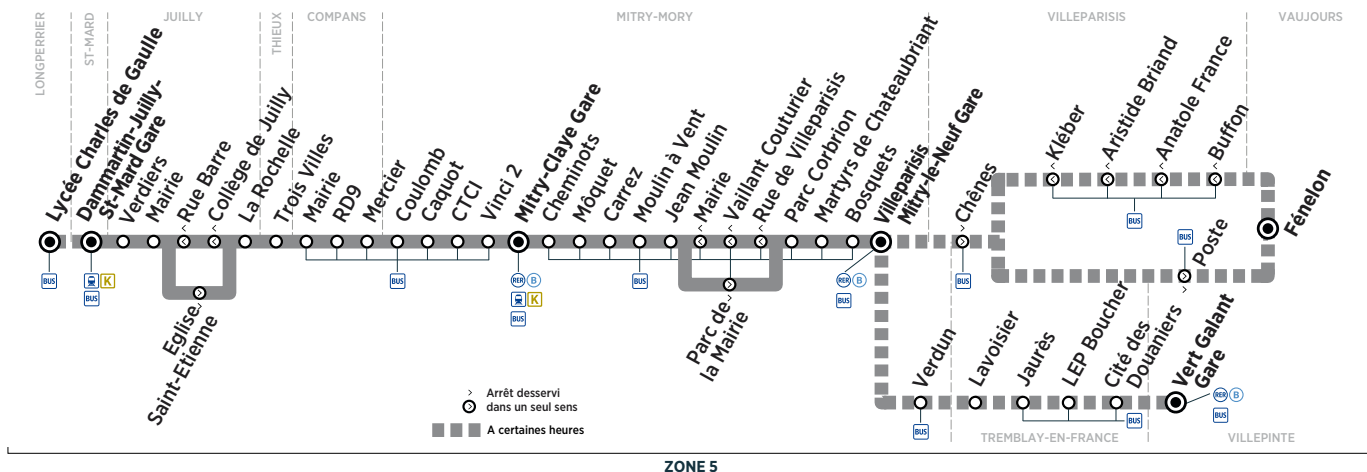

Horaires valables du 27 août 2018 au 7 juillet 2019

Du lundi au vendredi

Samedi

VILLEPINTE	Vert Galant Gare		7:20																	
TREMBLAY-EN-FRANCE	Cité des Douaniers		7:22																	
	LEP Boucher		7:23																	
	Jaurès		7:24																	
	Lavoisier		7:25																	
MITRY-MORY	Verdun		7:27																	
VAUJOURS	Institution Fénelon						12:45	13:45	15:45	16:15				17:45	17:45					
VILLEPARISIS	Buffon						12:55	13:55	15:55	16:26				17:56	17:56					
	Anatole France						12:56	13:56	15:56	16:27				17:57	17:57					
	Aristide Briand						12:57	13:57	15:57	16:28				17:58	17:58					
	Kléber						12:58	13:58	15:58	16:29				17:59	17:59					
MITRY-MORY	Villeparisis Mitry-le-Neuf Gare		7:28	7:35	8:30	13:01	14:01	16:00	16:31	16:12										7:40
	Bosquets		7:30	7:37	8:32	13:03	14:03	16:02	16:33	16:14				18:01	18:02					7:42
	Martyrs de Chateaubriant		7:32	7:38	8:33	13:04	14:04	16:03	16:34	16:15				18:03	18:04					7:44
	Parc Corbrion	7:39	7:38		8:39	13:08	14:08	16:08	16:39	16:20				18:08	18:09					7:48
	Rue de Villeparisis	7:40	7:39		8:40	13:09	14:09	16:09	16:40	16:21				18:09	18:10					7:49
	Vaillant Couturier	7:41	7:40		8:41	13:10	14:10	16:10	16:41	16:22				18:10	18:11					7:49
	Mairie	7:41	7:40		8:41	13:10	14:10	16:10	16:41	16:22				18:10	18:11					7:50
	Jean Moulin	7:42	7:41		8:42	13:11	14:11	16:11	16:42	16:23				18:11	18:12					7:51
	Moulin à Vent	7:43	7:42		8:43	13:12	14:12	16:12	16:43	16:24				18:12	18:13					7:51
	Carrez	7:43	7:42		8:43	13:12	14:12	16:12	16:43	16:24				18:12	18:13					7:52
	Môquet	7:45	7:44		8:45	13:14	14:14	16:14	16:45	16:26				18:14	18:15					7:53
	Cheminots	7:46	7:45		8:46	13:15	14:15	16:15	16:46	16:27				18:15	18:16					7:54
	Mitry-Claye Gare	7:48	7:47	7:52	8:48	13:17	14:17	16:17	16:48	16:29				18:17	18:18					7:56
	Vinci 2		7:49		8:50	13:19	14:19		16:50	16:31					18:20					7:58
	CTCI		7:50		8:51	13:20	14:20		16:51	16:32					18:21					7:58
	Caquot		7:51		8:52	13:20	14:20		16:51	16:32					18:21					7:59
	Coulomb		7:52		8:53	13:21	14:21		16:52	16:33					18:22					7:59
COMPANS	Mercier		7:53		8:54	13:22	14:22		16:53	16:34					18:23					8:00
	RD 9		7:55		8:56	13:23	14:23		16:54	16:35					18:24					8:01
	Mairie	7:56	7:57	8:00	8:58	13:25	14:25		16:56	16:37					18:26					8:03
THIEUX	Trois Villes	7:59	8:00	8:03	9:01	13:28	14:28		16:59	16:40					18:29					8:08
JUILLY	La Rochelle	8:03	8:04	8:06	9:05	13:32	14:32		17:03	16:44					18:33					8:13
	Collège de Juilly	8:03	8:04	8:07	9:05	13:32	14:32		17:03	16:44					18:33					8:14
	Rue Barre		8:04			13:32	14:32		17:03	16:44					18:33					
	Mairie		8:06			13:33	14:33		17:04	16:45					18:34					
	Verdiers		8:07			13:33	14:33		17:04	16:45					18:34					
SAINT-MARD	Dammartin-Juilly-Saint-Mard Gare		8:13			13:37	14:37		17:08	16:49					18:38					
LONGPERRIER	Lycée Charles de Gaulle	8:18		8:22	9:20															8:24

- Circule uniquement en période scolaire.
- Circule uniquement en période de vacances scolaire.
- Circule le mercredi uniquement en période scolaire.
- Circule les lundis, mardis, jeudis et vendredis uniquement en période scolaire.

i Afin de s'adapter au mieux aux horaires des établissements scolaires, les horaires de cette ligne sont susceptibles d'être modifiés : la semaine de la rentrée, la dernière semaine de l'année scolaire et pendant les périodes d'examen. Pour en savoir plus, consultez notre site www.keolis-cif.com

Contact
Keolis CIF

01 48 62 38 33
Keolis-CIF.com
vianavigo.com