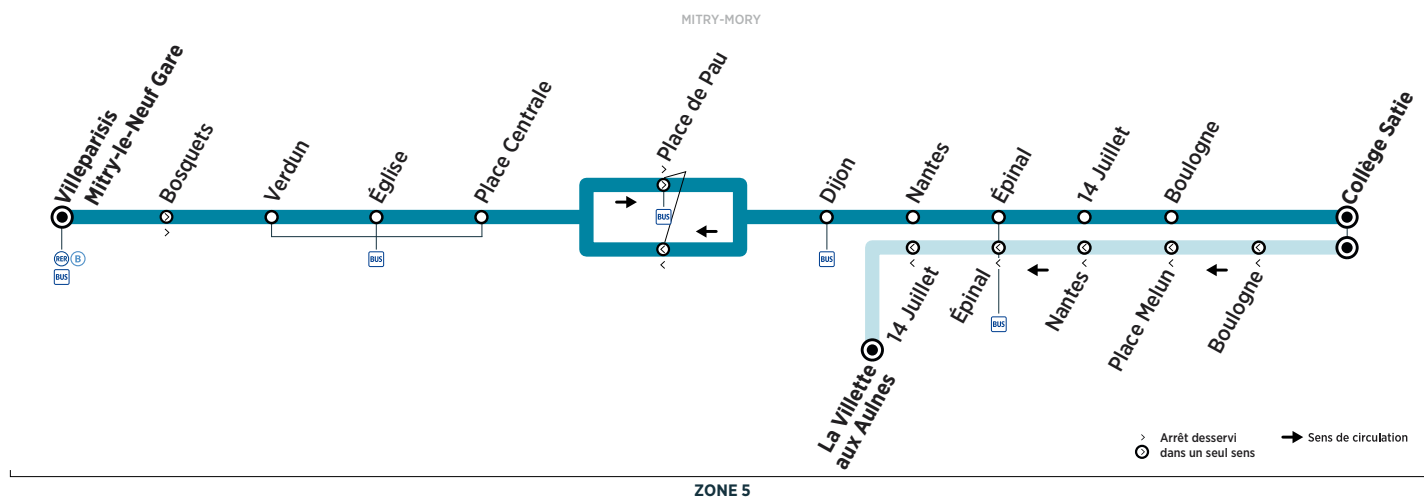

Du lundi au vendredi

MITRY-MORY	Villeparisis Mitry-le-Neuf Gare	9:05	12:35	13:35
	Bosquets	9:07	12:37	13:37
	Verdun	8:05 9:08	12:38	13:38
	Église	8:07 9:10	12:40	13:40
	Place Centrale	8:09 9:12	12:42	13:42
	Place de Pau	8:11 9:14	12:44	13:44
	Dijon	8:13 9:16	12:46	13:46
	Nantes	8:14 9:17	12:47	13:47
	Épinal	8:15 9:17	12:47	13:47
	14 Juillet	8:15 9:18	12:48	13:48
	Boulogne	8:17 9:19	12:49	13:49
	Collège Satie	8:18 9:20	12:50	13:50

Afin de s'adapter au mieux aux horaires des établissements scolaires, les horaires de cette ligne sont susceptibles d'être modifiés : la semaine de la rentrée, la dernière semaine de l'année scolaire et pendant les périodes d'examen.

Pour en savoir plus, consultez notre site www.keolis-cif.com

Circule uniquement le lundi, mardi, jeudi et vendredi.

Bon à savoir

- Pas de service les samedis, dimanches et jours fériés.
- Nos conducteurs s'efforcent en permanence de respecter ces horaires. Les conditions de circulation peuvent toutefois causer occasionnellement des retards.

Contact
Keolis CIF

01 48 62 38 33
Keolis-CIF.com
vianavigo.com

Du lundi au vendredi

MITRY-MORY	Collège Satie	11:42	12:35	12:35	16:05	17:05
	Boulogne	11:43	12:36	12:36	16:06	17:06
	Place Melun			12:37		
	Nantes			12:38		
	Épinal			12:39		
	14 Juillet			12:40		
	La Villette aux Aulnes			12:42		
	14 Juillet	11:44	12:37		16:07	17:07
	Épinal	11:45	12:38		16:08	17:08
	Nantes	11:46	12:39		16:09	17:09
	Dijon	11:47	12:40		16:10	17:10
	Place de Pau	11:48	12:41		16:11	17:11
	Place Centrale	11:52	12:45		16:15	17:15
	Église	11:54	12:47		16:17	17:17
	Verdun	11:55	12:48		16:18	17:18
	Villeparisis Mitry-le-Neuf Gare	11:57	12:50		16:20	17:20