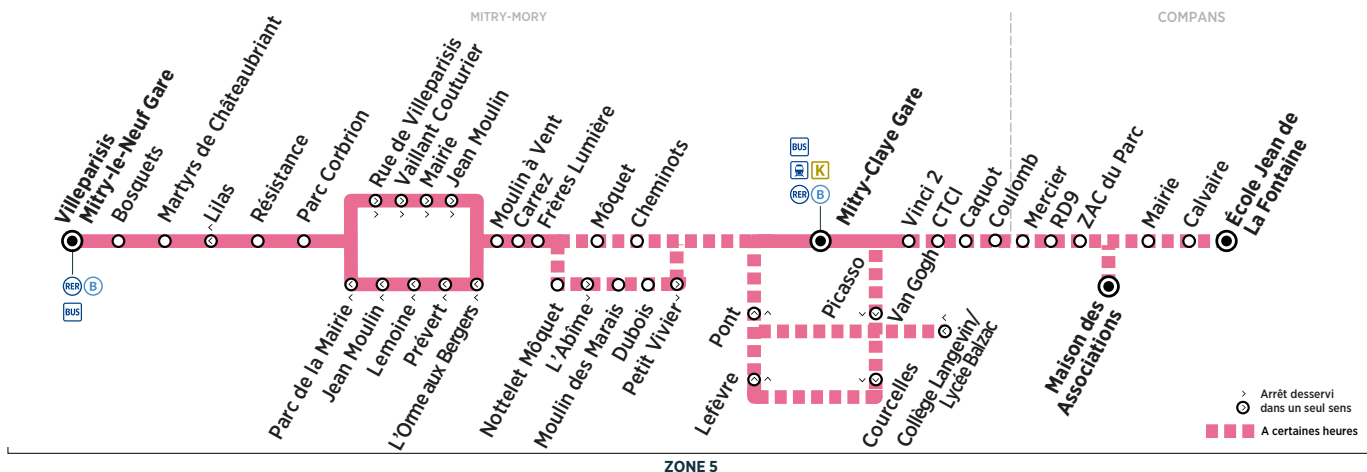

Horaires valables du 27 août 2018 au 7 juillet 2019

Samedi

	Arrivée* du RER B de Paris	19:48	20:18	20:48	21:18	21:48	22:18
MITRY-MORY	Villeparisis Mitry-le-Neuf Gare	19:52	20:22	20:52	21:22	21:52	22:22
	Bosquets	19:53	20:23	20:53	21:23	21:53	22:23
	Martyrs de Chateaubriant	19:55	20:24	20:54	21:24	21:54	22:24
	Résistance	19:59	20:28	20:58	21:28	21:58	22:28
	Parc Corbrion	19:59	20:28	20:58	21:28	21:58	22:28
	Rue de Villeparisis	20:00	20:29	20:59	21:29	21:59	22:29
	Vaillant Couturier	20:01	20:30	21:00	21:30	22:00	22:30
	Mairie	20:02	20:31	21:01	21:31	22:01	22:31
	Jean Moulin	20:03	20:32	21:02	21:32	22:02	22:32
	Moulin à Vent	20:04	20:33	21:03	21:33	22:03	22:33
	Carrez	20:05	20:34	21:04	21:34	22:04	22:34
	Frères Lumière	20:06	20:35	21:05	21:35	22:05	22:35
	Nottelet Môquet						
	L'Abîme						
	Moulin des Marais						
	Dubois						
	Petit Vivier						
	Môquet	20:07	20:36	21:06	21:36	22:06	22:36
	Cheminots	20:08	20:37	21:07	21:37	22:07	22:37
	Mityr-Claye Gare	20:10	20:39	21:09	21:39	22:09	22:39
	Vinci 2						
	CTCI						
	Caquot						
Coulomb							
COMPANS	Mercier						
	RD 9						
	ZAC du Parc						
	Maison des Associations						