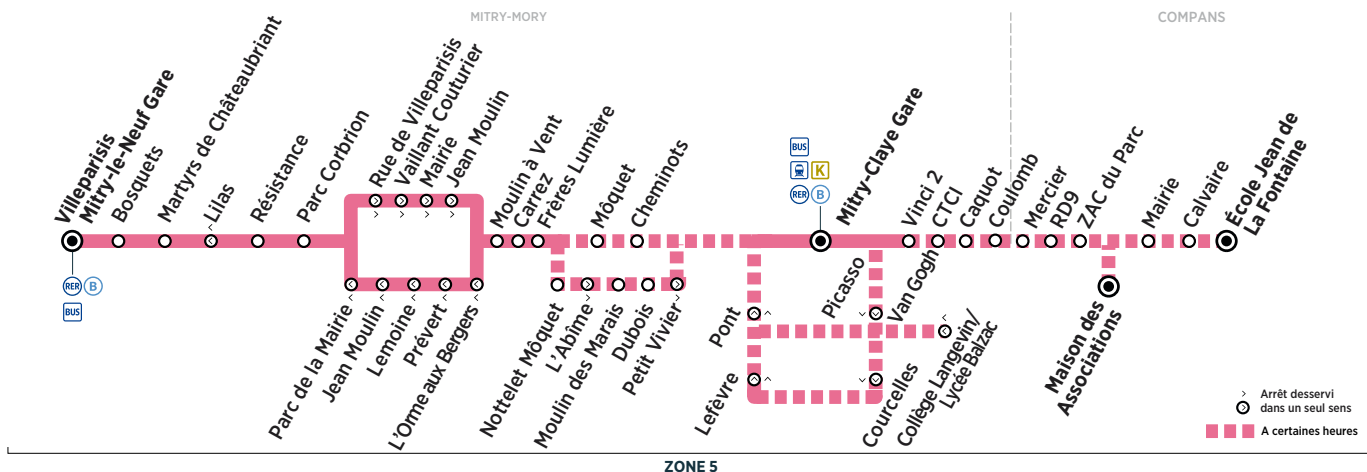

Horaires valables du 27 août 2018 au 7 juillet 2019

ZONE 5

Dimanche et jours fériés

	Arrivée* du RER B de Paris	15:48	16:48	17:03	17:48	18:03	18:48	19:03	19:48	20:48
MITRY-MORY	Villeparisis Mitry-le-Neuf Gare	15:55	16:55	17:16	17:55	18:16	18:55	19:16	19:55	20:55
	Bosquets	15:56	16:56	17:17	17:56	18:17	18:56	19:17	19:56	20:56
	Martyrs de Chateaubriant	15:58	16:58	17:19	17:58	18:19	18:58	19:19	19:58	20:58
	Résistance	16:03	17:03	17:24	18:03	18:24	19:03	19:24	20:03	21:03
	Parc Corbrion	16:03	17:03	17:24	18:03	18:24	19:03	19:24	20:03	21:03
	Rue de Villeparisis	16:04	17:04	17:25	18:04	18:25	19:04	19:25	20:04	21:04
	Vaillant Couturier	16:05	17:05	17:26	18:05	18:26	19:05	19:26	20:05	21:05
	Mairie	16:06	17:06	17:27	18:06	18:27	19:06	19:27	20:06	21:06
	Jean Moulin	16:07	17:07	17:28	18:07	18:28	19:07	19:28	20:07	21:07
	Moulin à Vent	16:08	17:08	17:29	18:08	18:29	19:08	19:29	20:08	21:08
	Carrez	16:09	17:09	17:30	18:09	18:30	19:09	19:30	20:09	21:09
	Frères Lumière	16:10	17:10	17:31	18:10	18:31	19:10	19:31	20:10	21:10
	Nottelet Môquet	16:11								
	L'Abîme	16:11								
	Moulin des Marais	16:12								
	Dubois	16:13								
	Petit Vivier	16:14								
	Môquet		17:11	17:32	18:11	18:32	19:11	19:32	20:11	21:11
	Cheminots		17:12	17:33	18:12	18:33	19:12	19:33	20:12	21:12
	Mitry-Claye Gare	16:15	17:14	17:35	18:14	18:35	19:14	19:35	20:14	21:14
Vinci 2			17:38	18:14	18:38	19:14	19:38			
CTCI			17:39	18:14	18:39	19:14	19:39			
Caquot			17:40	18:14	18:40	19:14	19:40			
Coulomb			17:41	18:14	18:41	19:14	19:41			
COMPANS	Mercier			17:42	18:14	18:42	19:14	19:42		
	RD 9			17:44	18:14	18:44	19:14	19:44		
	ZAC du Parc			17:44	18:14	18:44	19:14	19:44		
	Maison des Associations			17:46	18:14	18:46	19:14	19:46		