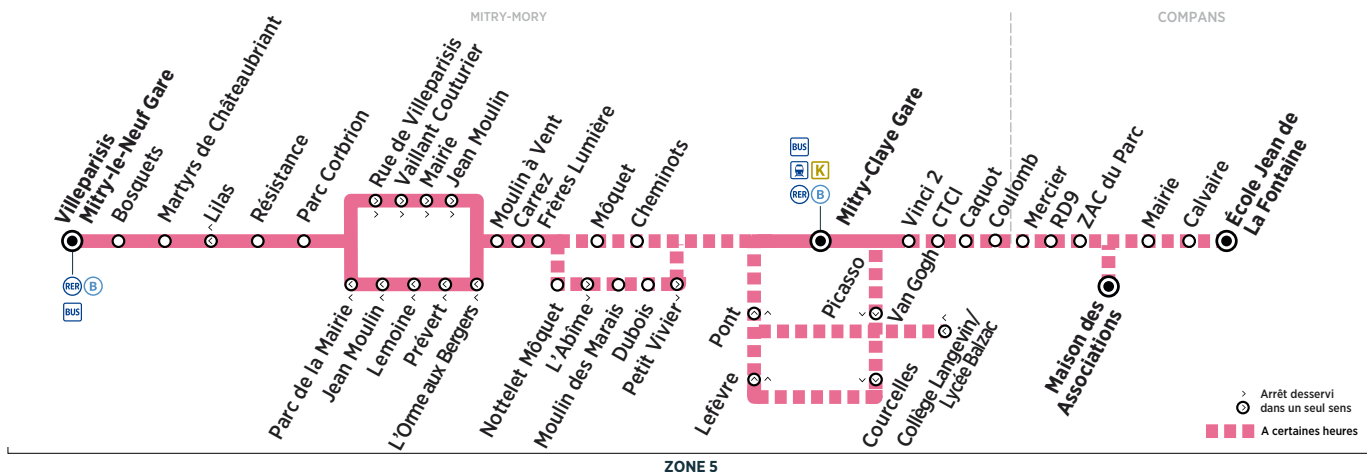

Horaires valables du 27 août 2018 au 7 juillet 2019

ZONE 5

Du lundi au vendredi

	Arrivée* du RER B de Paris	5:21	5:37	6:03	6:15	6:30	6:45	7:00	7:15	7:42	7:54	8:06
MITRY-MORY	Villeparisis Mitry-le-Neuf Gare	5:35	6:00	6:15	6:30	6:45	6:55	7:13	7:32	7:45	8:00	8:18
	Bosquets	5:36	6:01	6:16	6:31	6:46	6:56	7:14	7:33	7:46	8:01	8:19
	Martyrs de Chateaubriant	5:38	6:03	6:18	6:34	6:49	6:59	7:17	7:36	7:49	8:04	8:22
	Résistance	5:42	6:07	6:22	6:38	6:53	7:03	7:21	7:40	7:53	8:08	8:26
	Parc Corbrion	5:42	6:07	6:22	6:38	6:53	7:03	7:21	7:40	7:53	8:08	8:26
	Rue de Villeparisis	5:43	6:08	6:23	6:39	6:54	7:04	7:22	7:41	7:54	8:09	8:27
	Vaillant Couturier	5:44	6:09	6:24	6:40	6:55	7:05	7:23	7:42	7:55	8:10	8:28
	Mairie	5:45	6:10	6:25	6:41	6:56	7:06	7:24	7:43	7:56	8:11	8:29
	Jean Moulin	5:46	6:11	6:26	6:42	6:57	7:07	7:25	7:44	7:57	8:12	8:30
	Moulin à Vent	5:47	6:12	6:27	6:43	6:58	7:08	7:26	7:45	7:58	8:13	8:31
	Carrez	5:48	6:13	6:28	6:44	6:59	7:09	7:27	7:46	7:59	8:14	8:32
	Frères Lumière	5:49	6:14	6:29	6:45	7:00	7:10	7:28	7:47	8:00	8:15	8:33
	Nottelet Môquet											
	L'Abîme											
	Moulin des Marais											
	Dubois											
	Petit Vivier											
	Môquet	5:50	6:15	6:30	6:46	7:01	7:11	7:29	7:48	8:01	8:16	8:34
	Cheminots	5:51	6:16	6:31	6:47	7:02	7:12	7:30	7:49	8:02	8:17	8:35
	Collège Langevin/Lycée Balzac											
	Pont											
Mitry-Claye Gare	5:53	6:18	6:33	6:49	7:04	7:14	7:32	7:51	8:04	8:19	8:37	
Vinci 2			6:36		7:07		7:35		8:07		8:22	
CTCI			6:37		7:08		7:36		8:08		8:23	
Caquot			6:38		7:09		7:37		8:09		8:24	
Coulomb			6:39		7:10		7:38		8:10		8:25	
COMPANS	Mercier			6:40		7:11		7:39		8:11		8:26
	RD 9			6:42		7:13		7:41		8:13		8:28
	ZAC du Parc			6:42		7:13		7:41		8:13		8:28
	Maison des Associations			6:44		7:15		7:43		8:15		8:30
	Mairie											
	Calvaire											
École Jean de La Fontaine												