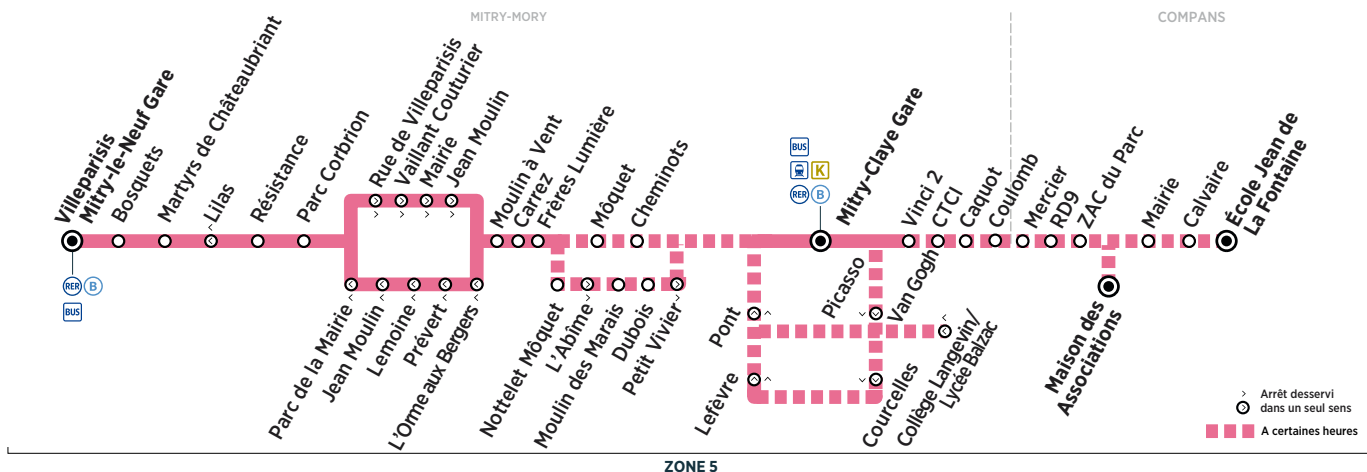

Horaires valables du 27 août 2018 au 7 juillet 2019

Dimanche et jours fériés

	Arrivée* du RER B de Paris	7:48	8:48	9:03	9:48	10:03	10:48	11:03	11:48	12:48	13:48	14:48
MITRY-MORY	Villeparisis Mitry-le-Neuf Gare	7:55	8:55	9:15	9:55	10:16	10:55	11:17	11:55	12:55	13:55	14:55
	Bosquets	7:56	8:56	9:16	9:56	10:17	10:56	11:18	11:56	12:56	13:56	14:56
	Martyrs de Chateaubriant	7:58	8:58	9:18	9:58	10:19	10:58	11:20	11:58	12:58	13:58	14:58
	Résistance	8:03	9:03	9:23	10:03	10:24	11:03	11:25	12:03	13:03	14:03	15:03
	Parc Corbrion	8:03	9:03	9:23	10:03	10:24	11:03	11:25	12:03	13:03	14:03	15:03
	Rue de Villeparisis	8:04	9:04	9:24	10:04	10:25	11:04	11:26	12:04	13:04	14:04	15:04
	Vaillant Couturier	8:05	9:05	9:25	10:05	10:26	11:05	11:27	12:05	13:05	14:05	15:05
	Mairie	8:06	9:06	9:26	10:06	10:27	11:06	11:28	12:06	13:06	14:06	15:06
	Jean Moulin	8:07	9:07	9:27	10:07	10:28	11:07	11:29	12:07	13:07	14:07	15:07
	Moulin à Vent	8:08	9:08	9:28	10:08	10:29	11:08	11:30	12:08	13:08	14:08	15:08
	Carrez	8:09	9:09	9:29	10:09	10:30	11:09	11:31	12:09	13:09	14:09	15:09
	Frères Lumière	8:10	9:10	9:30	10:10	10:31	11:10	11:32	12:10	13:10	14:10	15:10
	Nottelet Môquet	9:11	9:31	10:11	10:32	11:11	11:33	12:11	13:11	14:11	15:11	
	L'Abîme	9:11	9:31	10:11	10:32	11:11	11:33	12:11	13:11	14:11	15:11	
	Moulin des Marais	9:12	9:32	10:12	10:33	11:12	11:34	12:12	13:12	14:12	15:12	
	Dubois	9:13	9:33	10:13	10:34	11:13	11:35	12:13	13:13	14:13	15:13	
	Petit Vivier	9:14	9:34	10:14	10:35	11:14	11:36	12:14	13:14	14:14	15:14	
	Môquet	8:11										
	Cheminots	8:12										
	Mitry-Claye Gare	8:14	9:15	9:35	10:15	10:36	11:15	11:37	12:15	13:15	14:15	15:15
	Vinci 2			9:38	10:39		11:40					
CTCI			9:39	10:40		11:41						
Caquot			9:40	10:41		11:42						
Coulomb			9:41	10:42		11:43						
COMPANS	Mercier		9:42	10:43		11:44						
	RD 9		9:44	10:45		11:46						
	ZAC du Parc		9:44	10:45		11:46						
	Maison des Associations		9:46	10:47		11:48						