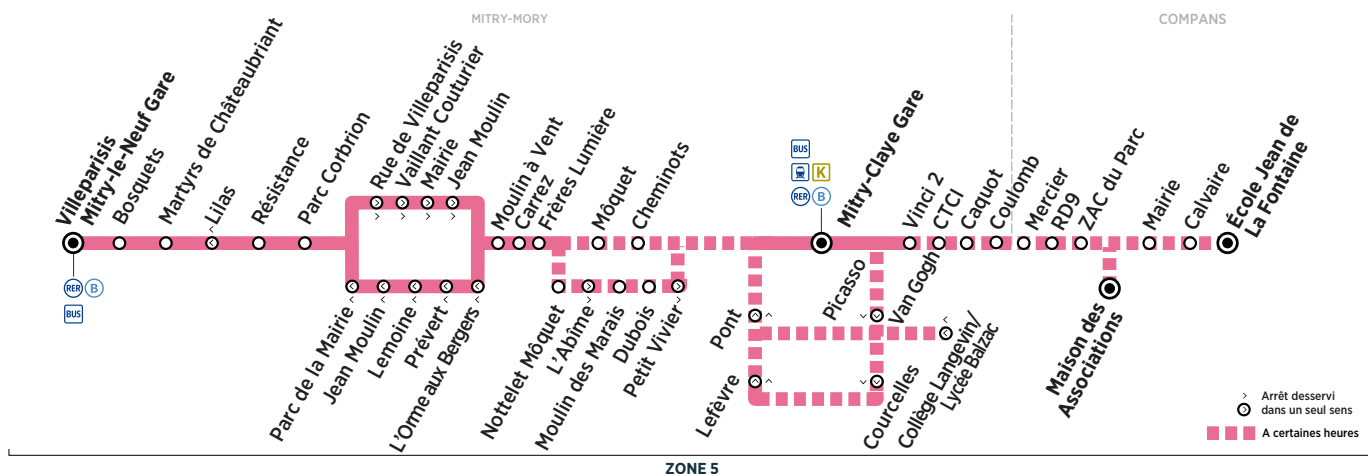

Horaires valables du 27 août 2018 au 7 juillet 2019

ZONE 5

Samedi

	Arrivée* du RER B de Paris	15:48	16:18	16:33	16:48	17:18	17:33	17:48	18:18	18:33	18:48	19:18
MITRY-MORY	Villeparisis Mitry-le-Neuf Gare	15:52	16:22	16:42	16:52	17:22	17:42	17:52	18:22	18:42	18:52	19:22
	Bosquets	15:53	16:23	16:43	16:53	17:23	17:43	17:53	18:23	18:43	18:53	19:23
	Martyrs de Chateaubriant	15:54	16:24	16:45	16:55	17:25	17:45	17:55	18:25	18:45	18:55	19:25
	Résistance	15:58	16:28	16:49	16:59	17:29	17:49	17:59	18:29	18:49	18:59	19:29
	Parc Corbrion	15:58	16:28	16:49	16:59	17:29	17:49	17:59	18:29	18:49	18:59	19:29
	Rue de Villeparisis	15:59	16:29	16:50	17:00	17:30	17:50	18:00	18:30	18:50	19:00	19:30
	Vaillant Couturier	16:00	16:30	16:51	17:01	17:31	17:51	18:01	18:31	18:51	19:01	19:31
	Mairie	16:01	16:31	16:52	17:02	17:32	17:52	18:02	18:32	18:52	19:02	19:32
	Jean Moulin	16:02	16:32	16:53	17:03	17:33	17:53	18:03	18:33	18:53	19:03	19:33
	Moulin à Vent	16:03	16:33	16:54	17:04	17:34	17:54	18:04	18:34	18:54	19:04	19:34
	Carrez	16:04	16:34	16:55	17:05	17:35	17:55	18:05	18:35	18:55	19:05	19:35
	Frères Lumière	16:05	16:35	16:56	17:06	17:36	17:56	18:06	18:36	18:56	19:06	19:36
	Nottelet Môquet	16:06										
	L'Abîme	16:06										
	Moulin des Marais	16:07										
	Dubois	16:08										
	Petit Vivier	16:10										
	Môquet		16:36	16:57	17:07	17:37	17:57	18:07	18:37	18:57	19:07	19:37
	Cheminots		16:37	16:58	17:08	17:38	17:58	18:08	18:38	18:58	19:08	19:38
	Mitry-Claye Gare	16:11	16:39	17:00	17:10	17:40	18:00	18:10	18:40	19:00	19:10	19:40
	Vinci 2			17:03		17:40	18:03		19:03			
CTCI			17:04		17:40	18:04		19:04				
Caquot			17:05		17:40	18:05		19:05				
Coulomb			17:06		17:40	18:06		19:06				
COMPANS	Mercier			17:07		18:07		19:07				
	RD 9			17:09		18:09		19:09				
	ZAC du Parc			17:09		18:09		19:09				
	Maison des Associations			17:11		18:11		19:11				