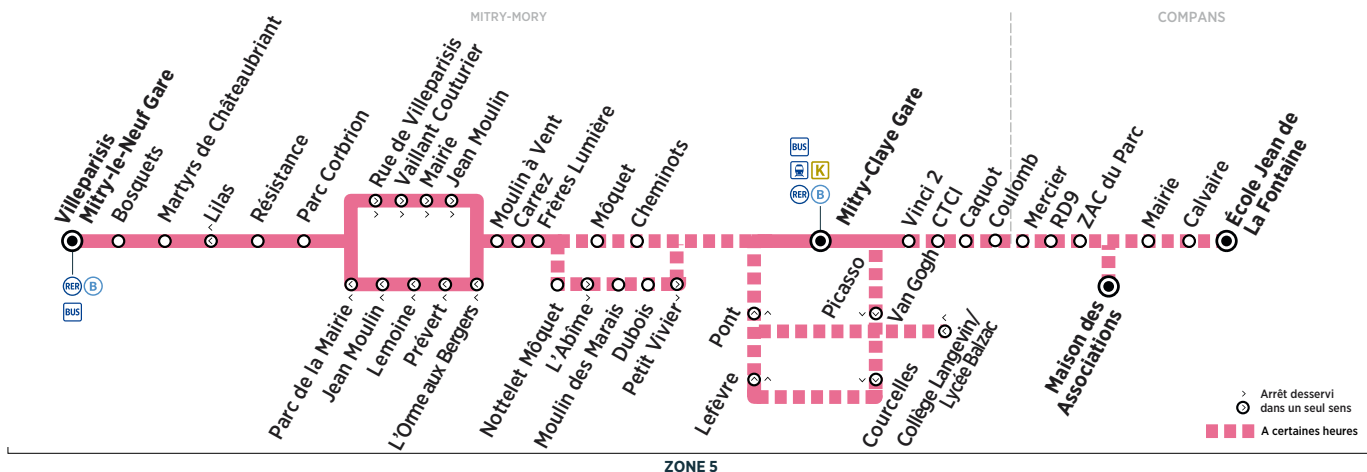

Horaires valables du 27 août 2018 au 7 juillet 2019

ZONE 5

Du lundi au vendredi

	Arrivée* du RER B de Paris	8:30	8:42	9:18	9:42	10:18	10:48	11:18	11:48	12:18	
MITRY-MORY	Villeparisis Mitry-le-Neuf Gare	8:35	8:52	9:22	9:52	10:22	10:52	11:22	11:52	12:22	
	Bosquets	8:36	8:53	9:23	9:53	10:23	10:53	11:23	11:53	12:23	
	Martyrs de Chateaubriant	8:39	8:56	9:25	9:55	10:25	10:55	11:25	11:55	12:25	
	Résistance	8:43	9:00	9:29	9:59	10:29	10:59	11:29	11:59	12:29	
	Parc Corbrion	8:43	9:00	9:29	9:59	10:29	10:59	11:29	11:59	12:29	
	Rue de Villeparisis	8:44	9:01	9:30	10:00	10:30	11:00	11:30	12:00	12:30	
	Vaillant Couturier	8:45	9:02	9:31	10:01	10:31	11:01	11:31	12:01	12:31	
	Mairie	8:46	9:03	9:32	10:02	10:32	11:02	11:32	12:02	12:32	
	Jean Moulin	8:47	9:04	9:33	10:03	10:33	11:03	11:33	12:03	12:33	
	Moulin à Vent	8:48	9:05	9:34	10:04	10:34	11:04	11:34	12:04	12:34	
	Carrez	8:49	9:06	9:35	10:05	10:35	11:05	11:35	12:05	12:35	
	Frères Lumière	8:50	9:07	9:36	10:06	10:36	11:06	11:36	12:06	12:36	
	Nottelet Môquet	9:08	9:37	10:07	10:37	11:07	11:37	12:07	12:37		
	L'Abîme	9:08	9:37	10:07	10:37	11:07	11:37	12:07	12:37		
	Moulin des Marais	9:09	9:38	10:08	10:38	11:08	11:38	12:08	12:38		
	Dubois	9:10	9:39	10:09	10:39	11:09	11:39	12:09	12:39		
	Petit Vivier	9:10	9:39	10:09	10:39	11:09	11:39	12:09	12:39		
	Môquet	8:51									
	Cheminots	8:52									
	Collège Langevin/Lycée Balzac							11:35		12:35	
Pont							11:38		12:38		
Mitry-Claye Gare	8:54	9:11	9:40	10:10	10:40	11:10	11:40	11:41	12:10	12:40	12:41
Vinci 2							11:13	11:44		12:44	
CTCI							11:14	11:45		12:45	
Caquot							11:15	11:46		12:46	
Coulomb							11:16	11:47		12:47	
COMPANS	Mercier						11:17	11:48		12:48	
	RD 9						11:19	11:50		12:50	
	ZAC du Parc						11:19	11:50		12:50	
	Maison des Associations										
	Mairie						11:20	11:51		12:51	
	Calvaire						11:21	11:52		12:52	
École Jean de La Fontaine						11:22	11:53		12:53		