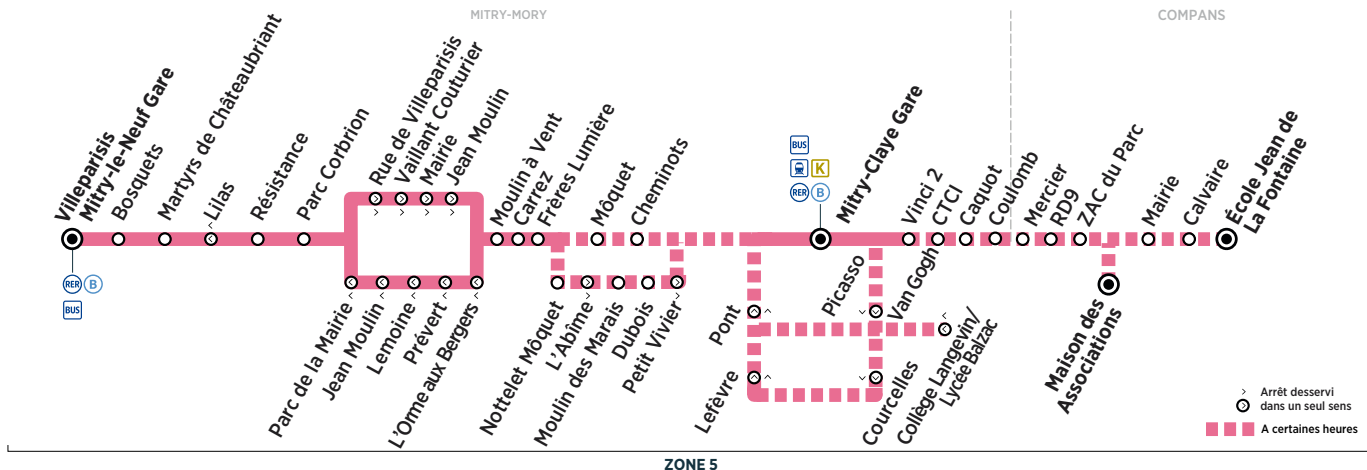

Horaires valables du 27 août 2018 au 7 juillet 2019

Du lundi au vendredi

	Arrivée* du RER B de Paris	16:48	17:12	17:30	17:48	18:00	18:18	18:36	18:42	19:00	19:12
MITRY-MORY	Villeparisis Mitry-le-Neuf Gare	17:03	17:20	17:35	17:56	18:05	18:25	18:40	18:50	19:05	19:20
	Bosquets	17:04	17:21	17:36	17:57	18:06	18:26	18:41	18:51	19:06	19:21
	Martyrs de Chateaubriant	17:07	17:24	17:39	18:00	18:09	18:29	18:44	18:54	19:09	19:24
	Résistance	17:11	17:28	17:43	18:04	18:13	18:33	18:48	18:58	19:13	19:28
	Parc Corbrion	17:11	17:28	17:43	18:04	18:13	18:33	18:48	18:58	19:13	19:28
	Rue de Villeparisis	17:12	17:29	17:44	18:05	18:14	18:34	18:49	18:59	19:14	19:29
	Vaillant Couturier	17:13	17:30	17:45	18:06	18:15	18:35	18:50	19:00	19:15	19:30
	Mairie	17:14	17:31	17:46	18:07	18:16	18:36	18:51	19:01	19:16	19:31
	Jean Moulin	17:15	17:32	17:47	18:08	18:17	18:37	18:52	19:02	19:17	19:32
	Moulin à Vent	17:16	17:33	17:48	18:09	18:18	18:38	18:53	19:03	19:18	19:33
	Carrez	17:17	17:34	17:49	18:10	18:19	18:39	18:54	19:04	19:19	19:34
	Frères Lumière	17:18	17:35	17:50	18:11	18:20	18:40	18:55	19:05	19:20	19:35
	Nottelet Môquet										
	L'Abîme										
	Moulin des Marais										
	Dubois										
	Petit Vivier										
	Môquet	17:19	17:36	17:51	18:12	18:21	18:41	18:56	19:06	19:21	19:36
	Cheminots	17:20	17:37	17:52	18:13	18:22	18:42	18:57	19:07	19:22	19:37
	Collège Langevin/Lycée Balzac		17:25								
Pont		17:28									
Mitry-Claye Gare	17:22	17:31	17:39	17:54	18:15	18:24	18:44	18:59	19:09	19:24	19:39
Vinci 2		17:34	17:42	17:57		18:27		19:02		19:27	
CTCI		17:35	17:43	17:58		18:28		19:03		19:28	
Caquot		17:36	17:44	17:59		18:29		19:04		19:29	
Coulomb		17:37	17:45	18:00		18:30		19:05		19:30	
COMPANS	Mercier	17:38	17:46	18:01		18:31		19:06		19:31	
	RD 9	17:40	17:48	18:03		18:33		19:08		19:33	
	ZAC du Parc	17:40	17:48	18:03		18:33		19:08		19:33	
	Maison des Associations		17:50	18:05		18:35		19:10		19:35	
	Mairie		17:41								
	Calvaire		17:42								
	École Jean de La Fontaine		17:43								