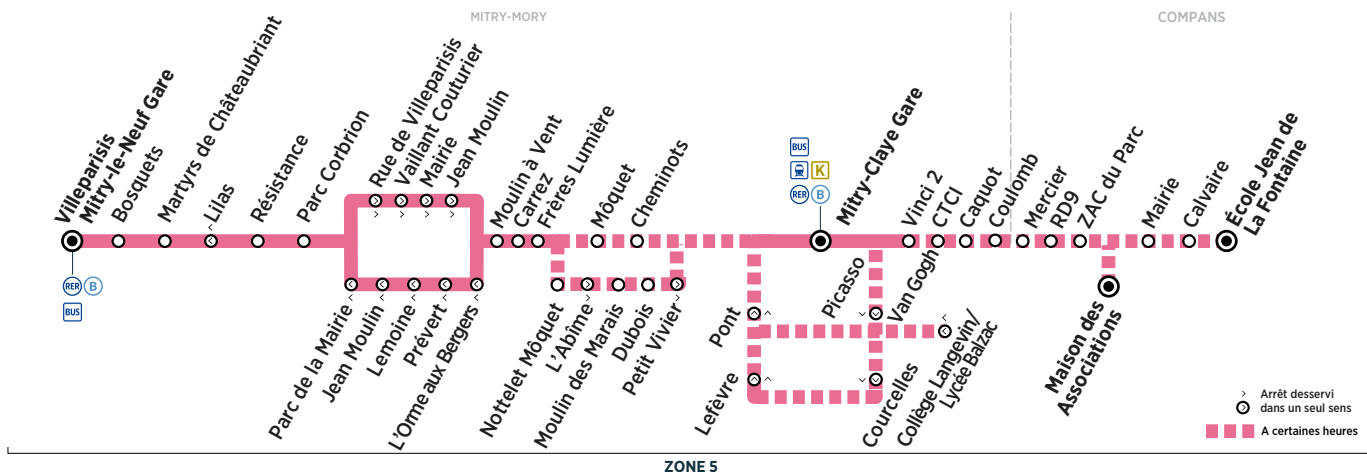

ZONE 5

Du lundi au vendredi

	Arrivée* du RER B de Paris	19:30	19:42	20:00	20:12	20:30	20:54	21:18	21:48	22:18	
MITRY-MORY	Villeparisis Mitry-le-Neuf Gare	19:35	19:50	20:05	20:20	20:38	21:00	21:25	21:55	22:25	
	Bosquets	19:36	19:51	20:06	20:21	20:39	21:01	21:26	21:56	22:26	
	Martyrs de Chateaubriant	19:39	19:54	20:09	20:23	20:41	21:03	21:28	21:58	22:28	
	Résistance	19:43	19:58	20:13	20:27	20:45	21:07	21:32	22:02	22:32	
	Parc Corbrion	19:43	19:58	20:13	20:27	20:45	21:07	21:32	22:02	22:32	
	Rue de Villeparisis	19:44	19:59	20:14	20:28	20:46	21:08	21:33	22:03	22:33	
	Vaillant Couturier	19:45	20:00	20:15	20:29	20:47	21:09	21:34	22:04	22:34	
	Mairie	19:46	20:01	20:16	20:30	20:48	21:10	21:35	22:05	22:35	
	Jean Moulin	19:47	20:02	20:17	20:31	20:49	21:11	21:36	22:06	22:36	
	Moulin à Vent	19:48	20:03	20:18	20:32	20:50	21:12	21:37	22:07	22:37	
	Carrez	19:49	20:04	20:19	20:33	20:51	21:13	21:38	22:08	22:38	
	Frères Lumière	19:50	20:05	20:20	20:34	20:52	21:14	21:39	22:09	22:39	
	Nottelet Môquet										
	L'Abîme										
	Moulin des Marais										
	Dubois										
	Petit Vivier										
	Môquet	19:51	20:06	20:21	20:35	20:53	21:15	21:40	22:10	22:40	
	Cheminots	19:52	20:07	20:22	20:36	20:54	21:16	21:41	22:11	22:41	
	Collège Langevin/Lycée Balzac										
	Pont										
	Mitry-Claye Gare	19:54	20:09	20:24	20:38	20:56	21:18	21:43	22:13	22:43	
	Vinci 2										
	CTCI										
	Caquot										
	Coulomb										
	COMPANS	Mercier									
RD 9											
ZAC du Parc											
Maison des Associations											
Mairie											
Calvaire											
École Jean de La Fontaine											