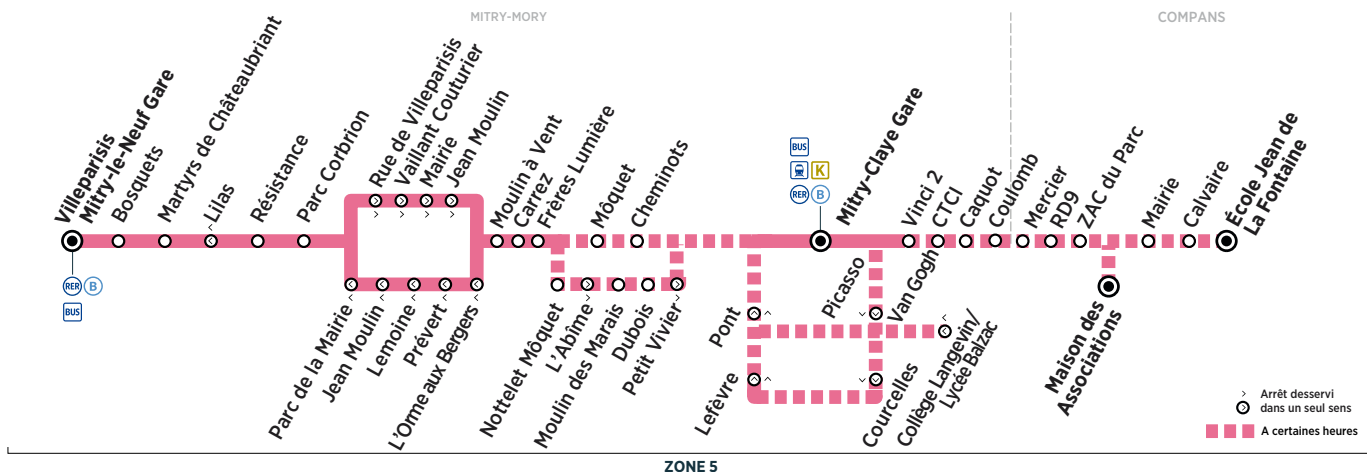

Horaires valables du 27 août 2018 au 7 juillet 2019

ZONE 5

Du lundi au vendredi

	Arrivée* du RER B de Paris	12:48	13:18	13:48	14:18	14:48	15:18	15:48	16:18	16:33	
MITRY-MORY	Villeparisis Mitry-le-Neuf Gare	12:52	13:22	13:52	14:22	14:52	15:22	15:52	16:22	16:40	
	Bosquets	12:53	13:23	13:53	14:23	14:53	15:23	15:53	16:23	16:41	
	Martyrs de Chateaubriant	12:55	13:25	13:55	14:25	14:55	15:25	15:55	16:26	16:44	
	Résistance	12:59	13:29	13:59	14:29	14:59	15:29	15:59	16:30	16:48	
	Parc Corbrion	12:59	13:29	13:59	14:29	14:59	15:29	15:59	16:30	16:48	
	Rue de Villeparisis	13:00	13:30	14:00	14:30	15:00	15:30	16:00	16:31	16:49	
	Vaillant Couturier	13:01	13:31	14:01	14:31	15:01	15:31	16:01	16:32	16:50	
	Mairie	13:02	13:32	14:02	14:32	15:02	15:32	16:02	16:33	16:51	
	Jean Moulin	13:03	13:33	14:03	14:33	15:03	15:33	16:03	16:34	16:52	
	Moulin à Vent	13:04	13:34	14:04	14:34	15:04	15:34	16:04	16:35	16:53	
	Carrez	13:05	13:35	14:05	14:35	15:05	15:35	16:05	16:36	16:54	
	Frères Lumière	13:06	13:36	14:06	14:36	15:06	15:36	16:06	16:37	16:55	
	Nottelet Môquet	13:07	13:37	14:07	14:37	15:07	15:37	16:07			
	L'Abîme	13:07	13:37	14:07	14:37	15:07	15:37	16:07			
	Moulin des Marais	13:08	13:38	14:08	14:38	15:08	15:38	16:08			
	Dubois	13:09	13:39	14:09	14:39	15:09	15:39	16:09			
	Petit Vivier	13:09	13:39	14:09	14:39	15:09	15:39	16:09			
	Môquet									16:38	16:56
	Cheminots									16:39	16:57
	Collège Langevin/Lycée Balzac									16:10	
Pont									16:13		
Mitry-Claye Gare	13:10	13:27	13:40	14:10	14:40	15:10	15:40	16:10	16:16	16:41	16:59
Vinci 2		13:30					15:43		16:19	16:44	17:02
CTCI		13:31					15:44		16:20	16:45	17:03
Caquot		13:32					15:45		16:21	16:46	17:04
Coulomb		13:33					15:46		16:22	16:47	17:05
COMPANS	Mercier		13:34				15:47		16:23	16:48	17:06
	RD 9		13:36				15:49		16:25	16:50	17:08
	ZAC du Parc		13:36				15:49		16:25	16:50	17:08
	Maison des Associations										17:10
	Mairie		13:37				15:50		16:26	16:51	
	Calvaire		13:38				15:51		16:27	16:52	
	École Jean de La Fontaine		13:39				15:52		16:28	16:53	