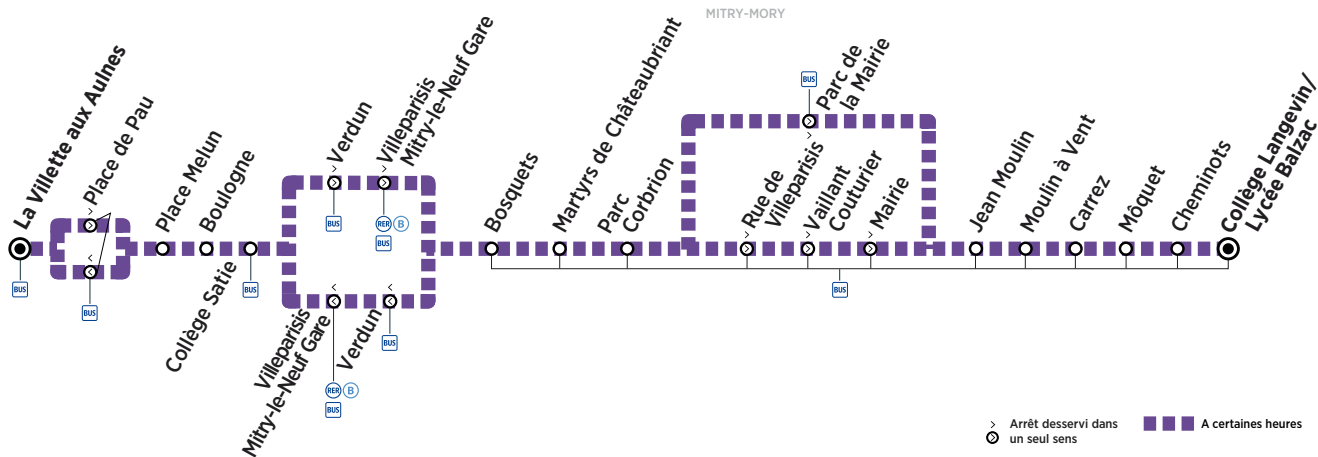

ZONE 5

Du lundi au vendredi

MITRY-MORY	Collège Langevin/Lycée Balzac	11:40	12:35	12:35	13:25	16:10	16:10	17:10	17:10	17:25	18:20
	Cheminots	11:42	12:37	12:37	13:27	16:12	16:12	17:12	17:12	17:27	18:22
	Mòquet	11:43	12:38	12:38	13:28	16:13	16:13	17:13	17:13	17:28	18:23
	Carrez	11:45	12:40	12:40	13:30	16:15	16:15	17:15	17:15	17:30	18:25
	Moulin à Vent	11:46	12:41	12:41	13:31	16:16	16:16	17:16	17:16	17:31	18:26
	Jean Moulin	11:48	12:42	12:42	13:32	16:18	16:18	17:17		17:32	18:27
	Parc de la Mairie	11:49	12:43	12:43	13:33	16:19	16:19	17:18		17:33	18:29
	Parc Corbrion	11:52	12:46	12:46	13:35	16:22	16:22	17:21		17:36	18:31
	Martyrs de Chateaubriant				13:44			17:26		17:44	18:39
	Bosquets				13:45			17:27		17:45	18:40
	Verdun				13:46			17:28		17:46	18:41
	Villeparisis Mitry-le-Neuf Gare				13:48			17:29		17:48	18:43
	Collège Satie										
	Boulogne				13:54					17:54	18:49
	Place Melun				13:56					17:56	18:51
	Place de Pau				13:57					17:57	18:52
	La Villette aux Aulnes				14:03					18:00	

Samedi

12:25
12:27
12:28
12:30
12:31
12:32
12:33
12:35
12:43
12:44
12:45
12:47
12:53
12:55
12:56
13:02

i Afin de s'adapter au mieux aux horaires des établissements scolaires, les horaires de cette ligne sont susceptibles d'être modifiés : la semaine de la rentrée, la dernière semaine de l'année scolaire et pendant les périodes d'examen.
Pour en savoir plus, consultez notre site www.keolis-cif.com

Circule uniquement le mercredi.
 Circule uniquement les lundis, mardis, jeudis et vendredis.

i Bon à savoir

- Pas de service le dimanche et jours fériés.
- Nos conducteurs s'efforcent en permanence de respecter ces horaires. Les conditions de circulation peuvent toutefois causer occasionnellement des retards.

Contact
Keolis CIF

01 48 62 38 33
Keolis-CIF.com
vianavigo.com