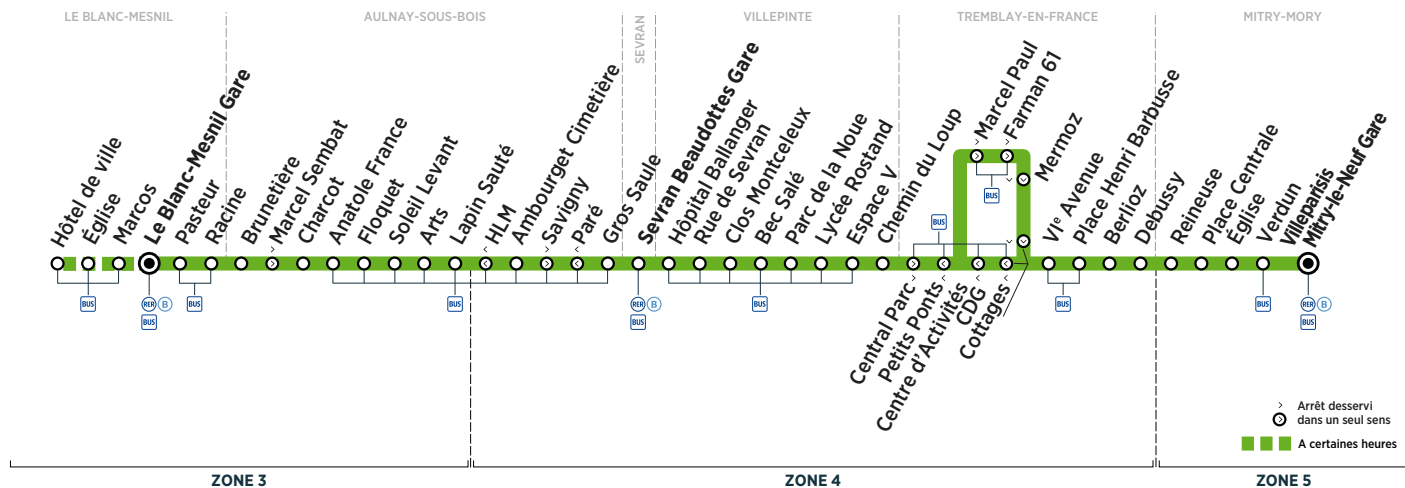

Horaires valables du 27 août 2018 au 7 juillet 2019

Du lundi au vendredi