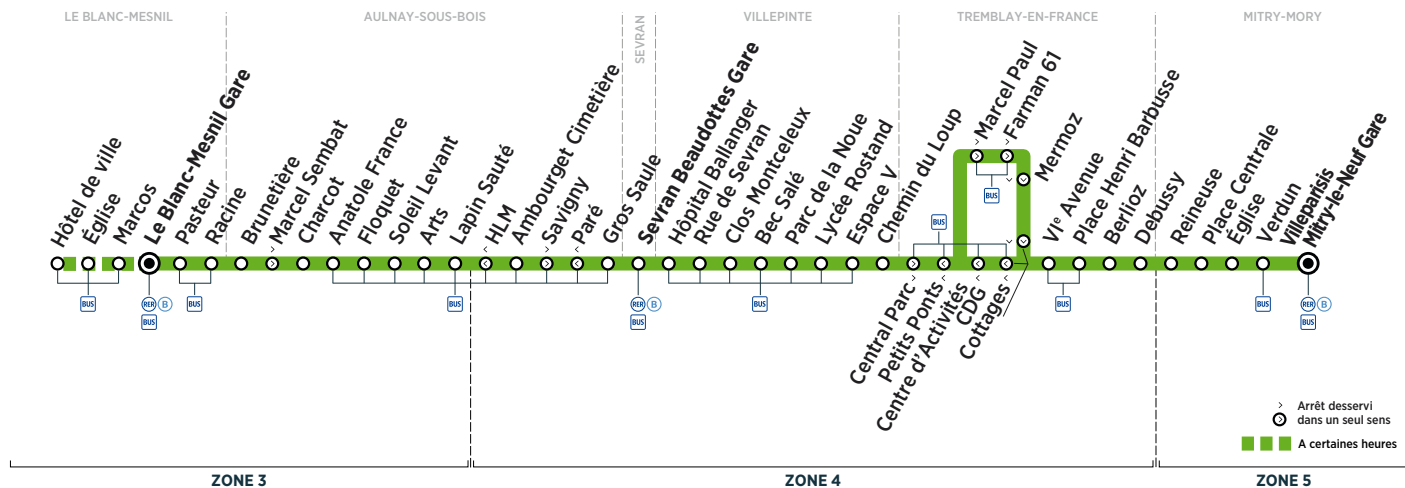

Horaires valables du 27 août 2018 au 7 juillet 2019

Du lundi au vendredi