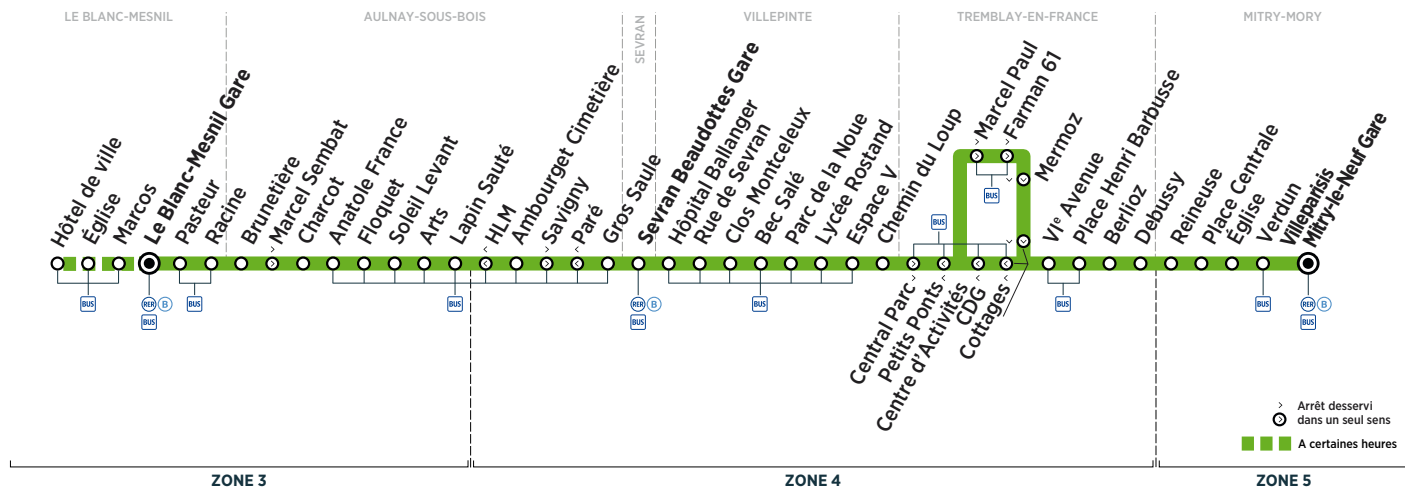

Horaires valables du 27 août 2018 au 7 juillet 2019

Dimanche et jours fériés

MITRY-MORY	Villeparisis Mitry-le-Neuf Gare	19:00	19:30	20:00	20:30	21:00	21:30	22:00
	Verdun	19:03	19:33	20:03	20:33	21:03	21:33	22:03
	Église	19:04	19:34	20:04	20:34	21:04	21:34	22:04
	Place Centrale	19:05	19:35	20:05	20:35	21:05	21:35	22:05
TREMBLAY-EN-FRANCE	Reineuse	19:07	19:37	20:07	20:37	21:07	21:37	22:07
	Debussy	19:07	19:37	20:07	20:37	21:07	21:37	22:07
	Berlioz	19:08	19:38	20:08	20:38	21:08	21:38	22:08
	Place Henri Barbusse	19:10	19:40	20:10	20:40	21:10	21:40	22:10
	V1e Avenue	19:10	19:40	20:10	20:40	21:10	21:40	22:10
	Cottages	19:12	19:42	20:12	20:42	21:12	21:42	22:12
	Centre d'Activités CDG	19:13	19:43	20:13	20:43	21:13	21:43	22:13
VILLEPINTE	Petits Ponts	19:13	19:43	20:13	20:43	21:13	21:43	22:13
	Chemin du Loup	19:15	19:45	20:15	20:45	21:15	21:45	22:15
	Espace V	19:17	19:47	20:17	20:47	21:17	21:47	22:17
	Lycée Rostand	19:18	19:48	20:18	20:48	21:18	21:48	22:18
	Parc de la Noue	19:19	19:49	20:19	20:49	21:19	21:49	22:19
	Bec Salé	19:21	19:51	20:21	20:51	21:21	21:51	22:21
	Clos Montceuleux	19:23	19:53	20:23	20:53	21:23	21:53	22:23
	Rue de Sevrans	19:24	19:54	20:24	20:54	21:24	21:54	22:24
SEVRAN	Hôpital Ballanger	19:25	19:55	20:25	20:55	21:25	21:55	22:25
	Sevrans Beaudottes Gare	19:29	19:59	20:29	20:59	21:29	21:59	22:29
AULNAY-SOUS-BOIS	Gros Saule	19:32	20:02	20:32	21:02	21:32	22:02	22:32
	Paré	19:33	20:03	20:33	21:03	21:33	22:03	22:33
	Ambourget Cimetière	19:34	20:04	20:34	21:04	21:34	22:04	22:34
	HLM	19:36	20:06	20:36	21:06	21:36	22:06	22:36
	Lapin Sauté	19:37	20:07	20:37	21:07	21:37	22:07	22:37
	Arts	19:38	20:08	20:38	21:08	21:38	22:08	22:38
	Soleil Levant	19:39	20:09	20:39	21:09	21:39	22:09	22:39
	Floquet	19:40	20:10	20:40	21:10	21:40	22:10	22:40
LE BLANC-MESNIL	Anatole France	19:42	20:12	20:42	21:12	21:42	22:12	22:42
	Charcot	19:43	20:13	20:43	21:13	21:43	22:13	22:43
	Brunetière	19:45	20:15	20:45	21:15	21:45	22:15	22:45
	Racine	19:45	20:15	20:45	21:15	21:45	22:15	22:45
	Pasteur	19:47	20:17	20:47	21:17	21:47	22:17	22:47
	Le Blanc Mesnil Gare	19:48	20:18	20:48	21:18	21:48	22:18	22:48

Contact
Keolis CIF

01 48 62 38 33
Keolis-CIF.com
vianavigo.com

i Bon à savoir

Nos conducteurs s'efforcent en permanence de respecter ces horaires. Les conditions de circulation peuvent toutefois causer occasionnellement des retards.