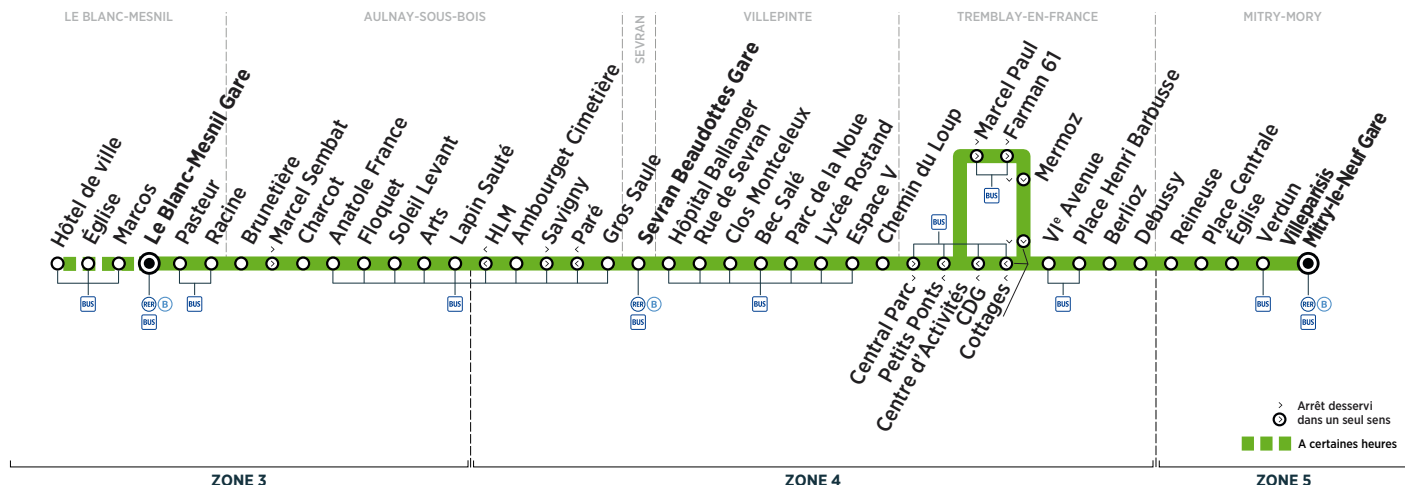

Horaires valables du 27 août 2018 au 7 juillet 2019

Du lundi au vendredi

MITRY-MORY	Villeparisis Mitry-le-Neuf Gare	13:55	14:15	14:35	14:55	15:15	15:30	15:40	16:00	16:20	16:40	17:00	17:20	17:40
	Verdun	13:58	14:18	14:38	14:58	15:18	15:33	15:43	16:03	16:23	16:43	17:03	17:23	17:43
	Église	13:59	14:19	14:39	14:59	15:19	15:34	15:44	16:04	16:24	16:44	17:04	17:24	17:44
	Place Centrale	14:01	14:21	14:41	15:01	15:21	15:36	15:46	16:06	16:26	16:46	17:06	17:26	17:46
	Reineuse	14:03	14:23	14:43	15:03	15:23	15:38	15:48	16:08	16:28	16:48	17:08	17:28	17:48
TREMBLAY-EN-FRANCE	Debussy	14:04	14:24	14:44	15:04	15:24	15:39	15:49	16:09	16:29	16:49	17:09	17:29	17:49
	Berlioz	14:04	14:24	14:44	15:04	15:24	15:39	15:49	16:09	16:29	16:49	17:09	17:29	17:49
	Place Henri Barbusse	14:06	14:26	14:46	15:06	15:26	15:41	15:51	16:11	16:31	16:51	17:11	17:31	17:51
	V1e Avenue	14:07	14:27	14:47	15:07	15:27	15:42	15:52	16:12	16:32	16:52	17:12	17:32	17:52
	Cottages	14:08	14:28	14:48	15:08	15:28	15:43	15:53	16:13	16:33	16:53	17:13	17:33	17:53
VILLEPINTE	Centre d'Activités CDG	14:09	14:29	14:49	15:09	15:29	15:44	15:54	16:14	16:34	16:54	17:14	17:34	17:54
	Petits Ponts	14:10	14:30	14:50	15:10	15:30	15:45	15:55	16:15	16:35	16:55	17:15	17:35	17:55
	Chemin du Loup	14:11	14:31	14:51	15:11	15:31	15:46	15:56	16:16	16:36	16:56	17:16	17:36	17:56
	Espace V	14:14	14:34	14:54	15:14	15:34	15:49	15:59	16:19	16:39	16:59	17:19	17:39	17:59
	Lycée Rostand	14:15	14:35	14:55	15:15	15:35	15:50	16:00	16:20	16:40	17:00	17:20	17:40	18:00
SEVRAN	Parc de la Noue	14:16	14:36	14:56	15:16	15:36	15:51	16:01	16:21	16:41	17:01	17:21	17:41	18:01
	Bec Salé	14:18	14:38	14:58	15:18	15:38	15:53	16:03	16:23	16:43	17:03	17:23	17:43	18:03
	Clos Montceuleux	14:20	14:40	15:00	15:20	15:40	15:55	16:05	16:25	16:45	17:05	17:25	17:45	18:05
	Rue de Sevrans	14:21	14:41	15:01	15:21	15:41	15:56	16:06	16:26	16:46	17:06	17:26	17:46	18:06
	Hôpital Ballanger	14:22	14:42	15:02	15:22	15:42	15:57	16:07	16:27	16:47	17:07	17:27	17:47	18:07
AULNAY-SOUS-BOIS	Sevrans Beaudottes Gare	14:26	14:46	15:06	15:26	15:46	16:01	16:11	16:31	16:51	17:11	17:31	17:51	18:11
	Gros Saule	14:30	14:50	15:10	15:30	15:50	16:05	16:15	16:35	16:55	17:15	17:35	17:55	18:15
	Paré	14:31	14:51	15:11	15:31	15:51	16:06	16:16	16:36	16:56	17:16	17:36	17:56	18:16
	Ambourget Cimetière	14:32	14:52	15:12	15:32	15:52	16:07	16:17	16:37	16:57	17:17	17:37	17:57	18:17
	HLM	14:34	14:54	15:14	15:34	15:54	16:09	16:19	16:39	16:59	17:19	17:39	17:59	18:19
LE BLANC-MESNIL	Lapin Sauté	14:34	14:54	15:14	15:34	15:54	16:09	16:19	16:39	16:59	17:19	17:39	17:59	18:19
	Arts	14:35	14:55	15:15	15:35	15:55	16:10	16:20	16:40	17:00	17:20	17:40	18:00	18:20
	Soleil Levant	14:37	14:57	15:17	15:37	15:57	16:12	16:22	16:42	17:02	17:22	17:42	18:02	18:22
	Floquet	14:38	14:58	15:18	15:38	15:58	16:13	16:23	16:43	17:03	17:23	17:43	18:03	18:23
	Anatole France	14:40	15:00	15:20	15:40	16:00	16:15	16:25	16:45	17:05	17:25	17:45	18:05	18:25
LE BLANC-MESNIL	Charcot	14:41	15:01	15:21	15:41	16:01	16:16	16:26	16:46	17:06	17:26	17:46	18:06	18:26
	Brunetière	14:42	15:02	15:22	15:42	16:02	16:17	16:27	16:47	17:07	17:27	17:47	18:07	18:27
	Racine	14:43	15:03	15:23	15:43	16:03	16:18	16:28	16:48	17:08	17:28	17:48	18:08	18:28
	Pasteur	14:44	15:04	15:24	15:44	16:04	16:19	16:29	16:49	17:09	17:29	17:49	18:09	18:29
	Le Blanc Mesnil Gare	14:48	15:08	15:28	15:48	16:08	16:23	16:33	16:53	17:13	17:33	17:53	18:13	18:33
	Le Blanc Mesnil Gare				15:52				16:57			17:57		
	Pasteur				15:53				16:58			17:58		
	Marcos				15:54				16:59			17:59		
	Église				15:55				17:00			18:00		
	Hôtel de Ville				15:56				17:01			18:01		