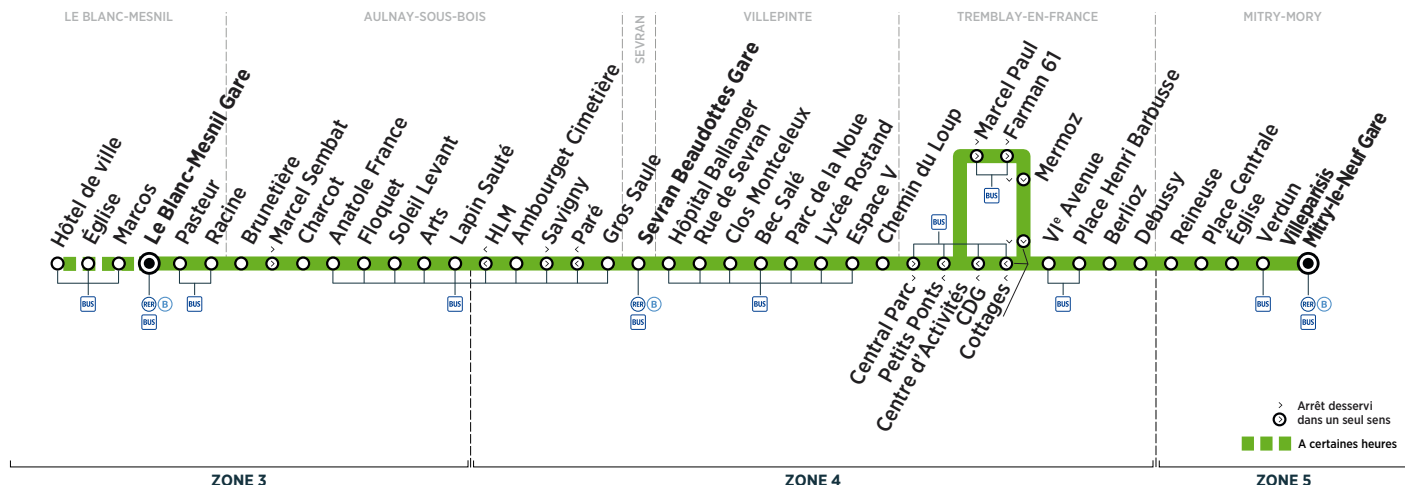

Horaires valables du 27 août 2018 au 7 juillet 2019

Du lundi au vendredi

MITRY-MORY	Villeparisis Mitry-le-Neuf Gare	5:05	5:25	5:45	6:05	6:25	6:45	7:05	7:21	7:45	8:05	8:25	8:45	9:15
	Verdun	5:08	5:28	5:48	6:08	6:28	6:48	7:08	7:24	7:48	8:08	8:28	8:48	9:18
	Église	5:09	5:29	5:49	6:09	6:29	6:49	7:09	7:25	7:49	8:09	8:29	8:49	9:19
	Place Centrale	5:11	5:31	5:51	6:11	6:31	6:51	7:11	7:27	7:51	8:11	8:31	8:51	9:21
TREMBLAY-EN-FRANCE	Reineuse	5:13	5:33	5:53	6:13	6:33	6:53	7:13	7:29	7:53	8:13	8:33	8:53	9:23
	Debussy	5:13	5:33	5:53	6:13	6:33	6:53	7:13	7:29	7:53	8:13	8:33	8:53	9:23
	Berlioz	5:14	5:34	5:54	6:14	6:34	6:54	7:14	7:30	7:54	8:14	8:34	8:54	9:24
	Place Henri Barbusse	5:16	5:36	5:56	6:16	6:36	6:56	7:16	7:32	7:56	8:16	8:36	8:56	9:26
	V1 ^e Avenue	5:17	5:37	5:57	6:17	6:37	6:57	7:17	7:33	7:57	8:17	8:37	8:57	9:27
	Cottages	5:18	5:38	5:58	6:18	6:38	6:58	7:18	7:34	7:58	8:18	8:38	8:58	9:28
VILLEPINTE	Centre d'Activités CDG	5:19	5:39	5:59	6:19	6:39	6:59	7:19	7:35	7:59	8:19	8:39	8:59	9:29
	Petits Ponts	5:20	5:40	6:00	6:20	6:40	7:00	7:20	7:36	8:00	8:20	8:40	9:00	9:30
	Chemin du Loup	5:21	5:41	6:01	6:21	6:41	7:01	7:21	7:37	8:01	8:21	8:41	9:01	9:31
	Espace V	5:24	5:44	6:04	6:24	6:44	7:04	7:24	7:40	8:04	8:24	8:44	9:04	9:34
	Lycée Rostand	5:25	5:45	6:05	6:25	6:45	7:05	7:25	7:41	8:05	8:25	8:45	9:05	9:35
	Parc de la Noue	5:26	5:46	6:06	6:26	6:46	7:06	7:26	7:42	8:06	8:26	8:46	9:06	9:36
	Bec Salé	5:28	5:48	6:08	6:28	6:48	7:08	7:28	7:44	8:08	8:28	8:48	9:08	9:38
SEVRAN	Clos Montceuleux	5:30	5:50	6:10	6:30	6:50	7:10	7:30	7:46	8:10	8:30	8:50	9:10	9:40
	Rue de Sevran	5:31	5:51	6:11	6:31	6:51	7:11	7:31	7:47	8:11	8:31	8:51	9:11	9:41
AULNAY-SOUS-BOIS	Hôpital Ballanger	5:32	5:52	6:12	6:32	6:52	7:12	7:32	7:48	8:12	8:32	8:52	9:12	9:42
	Sevran Beaudottes Gare	5:36	5:56	6:16	6:36	6:56	7:16	7:36	7:52	8:16	8:36	8:56	9:16	9:46
	Gros Saule	5:40	6:00	6:20	6:40	7:00	7:20	7:40	7:56	8:20	8:40	9:00	9:20	9:50
	Paré	5:41	6:01	6:21	6:41	7:01	7:21	7:41	7:57	8:21	8:41	9:01	9:21	9:51
	Ambourget Cimetière	5:42	6:02	6:22	6:42	7:02	7:22	7:42	7:58	8:22	8:42	9:02	9:22	9:52
	HLM	5:44	6:04	6:24	6:44	7:04	7:24	7:44	8:00	8:24	8:44	9:04	9:24	9:54
	Lapin Sauté	5:44	6:04	6:24	6:44	7:04	7:24	7:44	8:00	8:24	8:44	9:04	9:24	9:54
	Arts	5:45	6:05	6:25	6:45	7:05	7:25	7:45	8:01	8:25	8:45	9:05	9:25	9:55
	Soleil Levant	5:47	6:07	6:27	6:47	7:07	7:27	7:47	8:03	8:27	8:47	9:07	9:27	9:57
	Floquet	5:48	6:08	6:28	6:48	7:08	7:28	7:48	8:04	8:28	8:48	9:08	9:28	9:58
LE BLANC-MESNIL	Anatole France	5:50	6:10	6:30	6:50	7:10	7:30	7:50	8:06	8:30	8:50	9:10	9:30	10:00
	Charcot	5:51	6:11	6:31	6:51	7:11	7:31	7:51	8:07	8:31	8:51	9:11	9:31	10:01
	Brunetière	5:52	6:12	6:32	6:52	7:12	7:32	7:52	8:08	8:32	8:52	9:12	9:32	10:02
	Racine	5:53	6:13	6:33	6:53	7:13	7:33	7:53	8:09	8:33	8:53	9:13	9:33	10:03
	Pasteur	5:54	6:14	6:34	6:54	7:14	7:34	7:54	8:10	8:34	8:54	9:14	9:34	10:04
	Le Blanc Mesnil Gare	5:58	6:18	6:38	6:58	7:18	7:38	7:58	8:14	8:38	8:58	9:18	9:38	10:08
	Le Blanc Mesnil Gare													
	Pasteur													
Marcos														
Église														
Hôtel de Ville														