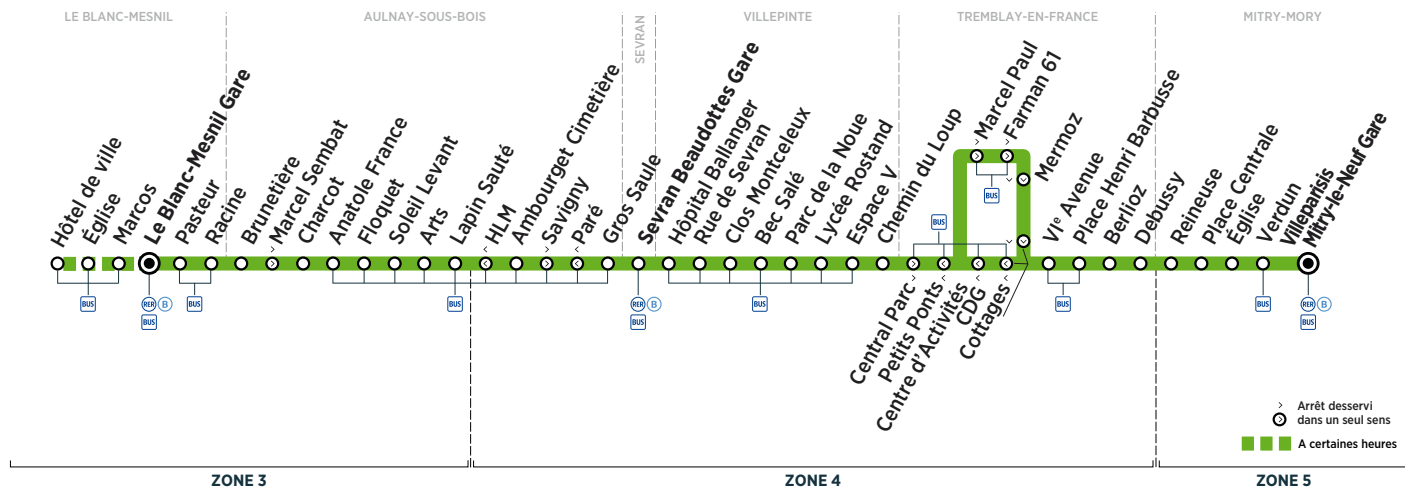

Horaires valables du 27 août 2018 au 7 juillet 2019

Samedi

MITRY-MORY	Villeparisis Mitry-le-Neuf Gare	12:50	13:10	13:30	13:50	14:10	14:30	14:50	15:10	15:30	15:50	16:10	16:30	16:50	17:10
	Verdun	12:53	13:13	13:33	13:53	14:13	14:33	14:53	15:13	15:33	15:53	16:13	16:33	16:53	17:13
	Église	12:54	13:14	13:34	13:54	14:14	14:34	14:54	15:14	15:34	15:54	16:14	16:34	16:54	17:14
	Place Centrale	12:55	13:15	13:35	13:55	14:15	14:35	14:55	15:15	15:35	15:55	16:15	16:35	16:55	17:15
	Reineuse	12:57	13:17	13:37	13:57	14:17	14:37	14:57	15:17	15:37	15:57	16:17	16:37	16:57	17:17
TREMBLAY-EN-FRANCE	Debussy	12:57	13:17	13:37	13:57	14:17	14:37	14:57	15:17	15:37	15:57	16:17	16:37	16:57	17:17
	Berlioz	12:58	13:18	13:38	13:58	14:18	14:38	14:58	15:18	15:38	15:58	16:18	16:38	16:58	17:18
	Place Henri Barbusse	13:00	13:20	13:40	14:00	14:20	14:40	15:00	15:20	15:40	16:00	16:20	16:40	17:00	17:20
	V1e Avenue	13:00	13:20	13:40	14:00	14:20	14:40	15:00	15:20	15:40	16:00	16:20	16:40	17:00	17:20
	Cottages	13:02	13:22	13:42	14:02	14:22	14:42	15:02	15:22	15:42	16:02	16:22	16:42	17:02	17:22
VILLEPINTE	Centre d'Activités CDG	13:03	13:23	13:43	14:03	14:23	14:43	15:03	15:23	15:43	16:03	16:23	16:43	17:03	17:23
	Petits Ponts	13:03	13:23	13:43	14:03	14:23	14:43	15:03	15:23	15:43	16:03	16:23	16:43	17:03	17:23
	Chemin du Loup	13:05	13:25	13:45	14:05	14:25	14:45	15:05	15:25	15:45	16:05	16:25	16:45	17:05	17:25
	Espace V	13:07	13:27	13:47	14:07	14:27	14:47	15:07	15:27	15:47	16:07	16:27	16:47	17:07	17:27
	Lycée Rostand	13:08	13:28	13:48	14:08	14:28	14:48	15:08	15:28	15:48	16:08	16:28	16:48	17:08	17:28
SEVRAN	Parc de la Noue	13:09	13:29	13:49	14:09	14:29	14:49	15:09	15:29	15:49	16:09	16:29	16:49	17:09	17:29
	Bec Salé	13:11	13:31	13:51	14:11	14:31	14:51	15:11	15:31	15:51	16:11	16:31	16:51	17:11	17:31
	Clos Montceuleux	13:13	13:33	13:53	14:13	14:33	14:53	15:13	15:33	15:53	16:13	16:33	16:53	17:13	17:33
	Rue de Sevrans	13:14	13:34	13:54	14:14	14:34	14:54	15:14	15:34	15:54	16:14	16:34	16:54	17:14	17:34
	Hôpital Ballanger	13:15	13:35	13:55	14:15	14:35	14:55	15:15	15:35	15:55	16:15	16:35	16:55	17:15	17:35
AULNAY-SOUS-BOIS	Sevrans Beaudottes Gare	13:19	13:39	13:59	14:19	14:39	14:59	15:19	15:39	15:59	16:19	16:39	16:59	17:19	17:39
	Gros Saule	13:22	13:42	14:02	14:22	14:42	15:02	15:22	15:42	16:02	16:22	16:42	17:02	17:22	17:42
	Paré	13:23	13:43	14:03	14:23	14:43	15:03	15:23	15:43	16:03	16:23	16:43	17:03	17:23	17:43
	Ambourget Cimetière	13:24	13:44	14:04	14:24	14:44	15:04	15:24	15:44	16:04	16:24	16:44	17:04	17:24	17:44
	HLM	13:26	13:46	14:06	14:26	14:46	15:06	15:26	15:46	16:06	16:26	16:46	17:06	17:26	17:46
LE BLANC-MESNIL	Lapin Sauté	13:27	13:47	14:07	14:27	14:47	15:07	15:27	15:47	16:07	16:27	16:47	17:07	17:27	17:47
	Arts	13:28	13:48	14:08	14:28	14:48	15:08	15:28	15:48	16:08	16:28	16:48	17:08	17:28	17:48
	Soleil Levant	13:29	13:49	14:09	14:29	14:49	15:09	15:29	15:49	16:09	16:29	16:49	17:09	17:29	17:49
	Floquet	13:30	13:50	14:10	14:30	14:50	15:10	15:30	15:50	16:10	16:30	16:50	17:10	17:30	17:50
	Anatole France	13:32	13:52	14:12	14:32	14:52	15:12	15:32	15:52	16:12	16:32	16:52	17:12	17:32	17:52
LE BLANC-MESNIL	Charcot	13:33	13:53	14:13	14:33	14:53	15:13	15:33	15:53	16:13	16:33	16:53	17:13	17:33	17:53
	Brunetière	13:35	13:55	14:15	14:35	14:55	15:15	15:35	15:55	16:15	16:35	16:55	17:15	17:35	17:55
	Racine	13:35	13:55	14:15	14:35	14:55	15:15	15:35	15:55	16:15	16:35	16:55	17:15	17:35	17:55
	Pasteur	13:37	13:57	14:17	14:37	14:57	15:17	15:37	15:57	16:17	16:37	16:57	17:17	17:37	17:57
	Le Blanc Mesnil Gare	13:38	13:58	14:18	14:38	14:58	15:18	15:38	15:58	16:18	16:38	16:58	17:18	17:38	17:58