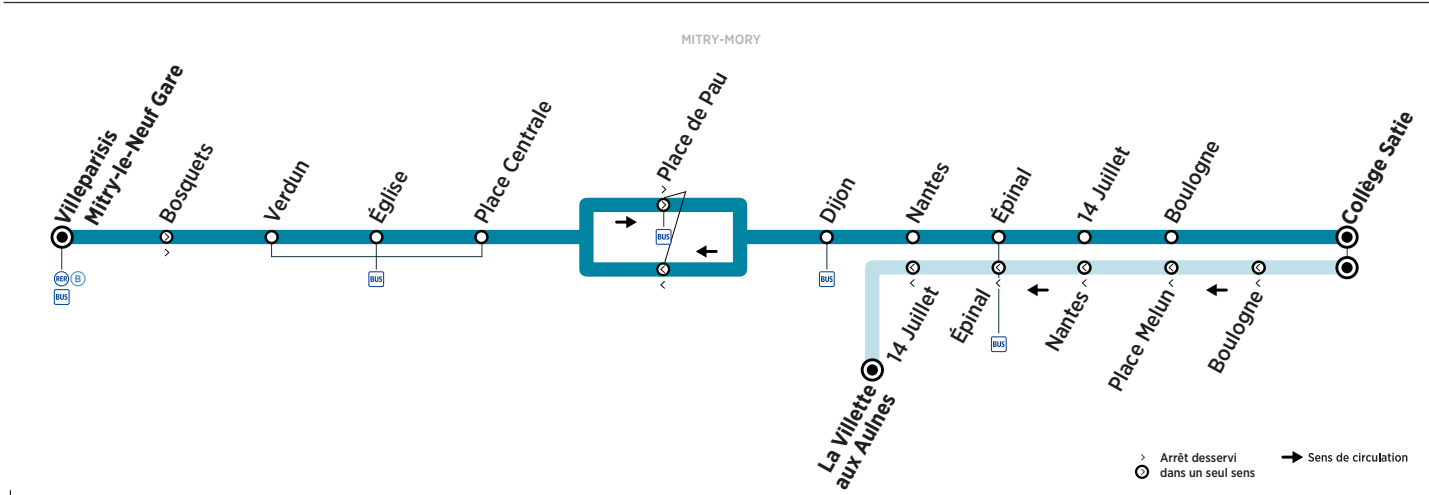

ZONE 5

Du lundi au vendredi

MITRY-MORY	Collège Satie	11:42	12:35	12:35	15:05	16:05	17:05
	Boulogne	11:43	12:36	12:36	15:06	16:06	17:06
	Place Melun		12:37				
	Nantes		12:38				
	Épinal		12:39				
	14 Juillet		12:40				
	La Vilette aux Aulnes		12:42				
	14 Juillet	11:44	12:37		15:07	16:07	17:07
	Épinal	11:45	12:38		15:08	16:08	17:08
	Nantes	11:46	12:39		15:09	16:09	17:09
	Dijon	11:47	12:40		15:10	16:10	17:10
	Place de Pau	11:48	12:41		15:11	16:11	17:11
	Place Centrale	11:52	12:45		15:15	16:15	17:15
	Église	11:54	12:47		15:17	16:17	17:17
	Verdun	11:55	12:48		15:18	16:18	17:18
	Villeparisis Mitry-le-Neuf Gare	11:57	12:50		15:20	16:20	17:20

i Afin de s'adapter au mieux aux horaires des établissements scolaires, les horaires de cette ligne sont susceptibles d'être modifiés : la semaine de la rentrée, la dernière semaine de l'année scolaire et pendant les périodes d'examen.
Pour en savoir plus, consultez notre site www.keolis-cif.com

- Circule uniquement le vendredi.
- Circule uniquement le lundi, mardi, jeudi et vendredi.
- Circule uniquement le lundi, mardi et jeudi.

i Bon à savoir

- Pas de service les samedis, dimanches et jours fériés.
- Nos conducteurs s'efforcent en permanence de respecter ces horaires. Les conditions de circulation peuvent toutefois causer occasionnellement des retards.

Contact Keolis CIF	01 48 62 38 33 Keolis-CIF.com vianavigo.com