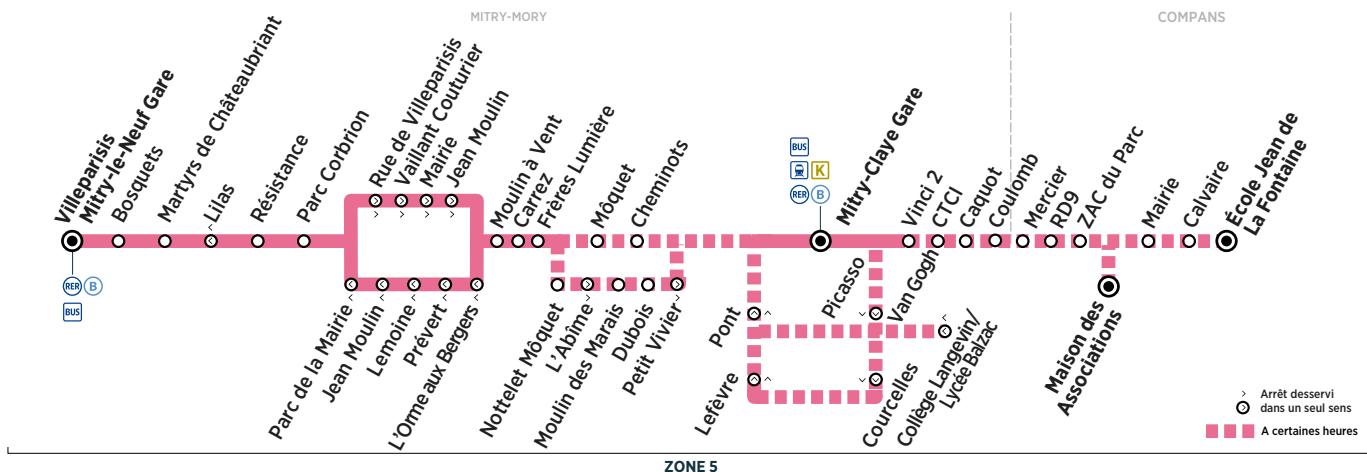

Horaires valables du 27 août 2018 au 7 juillet 2019

ZONE 5

Samedi

	Arrivée* du RER B de Paris	10:48	11:03	11:18	11:48	12:18	12:48	13:18	13:48	14:18	14:48	15:18	
MITRY-MORY	Villeparisis Mitry-le-Neuf Gare	10:52	11:14	11:22	11:52	12:22	12:52	13:22	13:52	14:22	14:52	15:22	
	Bosquets	10:53	11:15	11:23	11:53	12:23	12:53	13:23	13:53	14:23	14:53	15:23	
	Martyrs de Chateaubriant	10:54	11:16	11:24	11:54	12:24	12:54	13:24	13:54	14:24	14:54	15:24	
	Résistance	10:58	11:20	11:28	11:58	12:28	12:58	13:28	13:58	14:28	14:58	15:28	
	Parc Corbrion	10:58	11:20	11:28	11:58	12:28	12:58	13:28	13:58	14:28	14:58	15:28	
	Rue de Villeparisis	10:59	11:21	11:29	11:59	12:29	12:59	13:29	13:59	14:29	14:59	15:29	
	Vaillant Couturier	11:00	11:22	11:30	12:00	12:30	13:00	13:30	14:00	14:30	15:00	15:30	
	Mairie	11:01	11:23	11:31	12:01	12:31	13:01	13:31	14:01	14:31	15:01	15:31	
	Jean Moulin	11:02	11:24	11:32	12:02	12:32	13:02	13:32	14:02	14:32	15:02	15:32	
	Moulin à Vent	11:03	11:25	11:33	12:03	12:33	13:03	13:33	14:03	14:33	15:03	15:33	
	Carrez	11:04	11:26	11:34	12:04	12:34	13:04	13:34	14:04	14:34	15:04	15:34	
	Frères Lumière	11:05	11:27	11:35	12:05	12:35	13:05	13:35	14:05	14:35	15:05	15:35	
	Nottelet Môquet	11:06	11:28	11:36	12:06	12:36	13:06	13:36	14:06	14:36	15:06	15:36	
	L'Abîme	11:06	11:28	11:36	12:06	12:36	13:06	13:36	14:06	14:36	15:06	15:36	
	Moulin des Marais	11:07	11:29	11:37	12:07	12:37	13:07	13:37	14:07	14:37	15:07	15:37	
	Dubois	11:08	11:30	11:38	12:08	12:38	13:08	13:38	14:08	14:38	15:08	15:38	
	Petit Vivier	11:10	11:32	11:40	12:10	12:40	13:10	13:40	14:10	14:40	15:10	15:40	
	Môquet												
	Cheminots												
	Mitry-Claye Gare	11:11	11:33	11:41	12:11	12:41	13:11	13:41	14:11	14:41	15:11	15:41	
Vinci 2		11:36											
CTCI		11:37											
Caquot		11:38											
Coulomb		11:39											
COMPANS	Mercier		11:40										
	RD 9		11:42										
	ZAC du Parc		11:42										
	Maison des Associations		11:44										