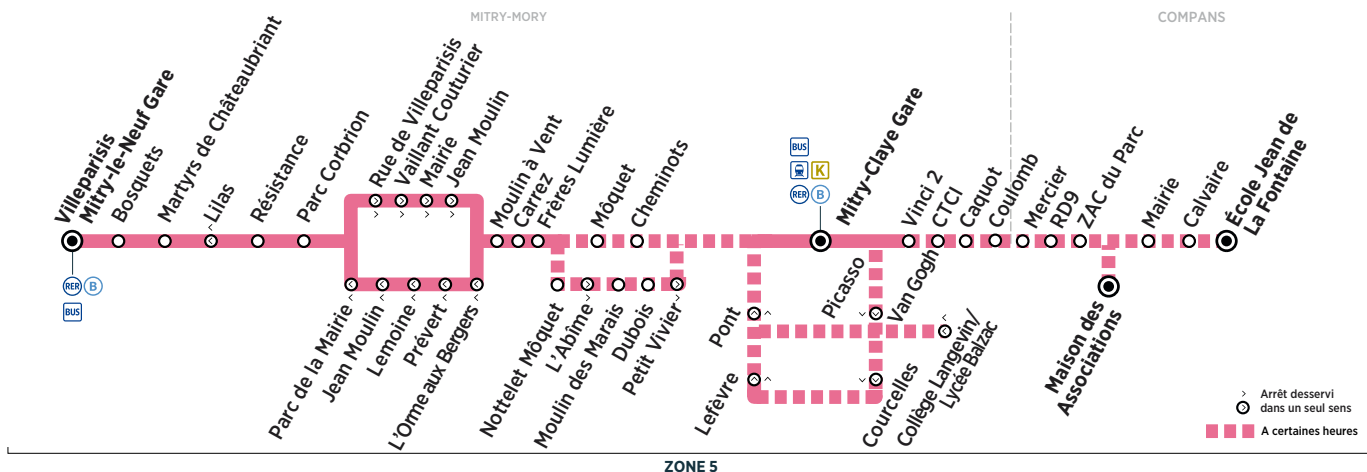

Du lundi au vendredi

	Arrivée* du RER B de Paris	16:48	17:12	17:30	17:48	18:00	18:18	18:36	18:42	19:00	19:12
MITRY-MORY	Villeparisis Mitry-le-Neuf Gare	17:03	17:20	17:35	17:56	18:05	18:25	18:40	18:50	19:05	19:20
	Bosquets	17:04	17:21	17:36	17:57	18:06	18:26	18:41	18:51	19:06	19:21
	Martyrs de Chateaubriant	17:07	17:24	17:39	18:00	18:09	18:29	18:44	18:54	19:09	19:24
	Résistance	17:11	17:28	17:43	18:04	18:13	18:33	18:48	18:58	19:13	19:28
	Parc Corbrion	17:11	17:28	17:43	18:04	18:13	18:33	18:48	18:58	19:13	19:28
	Rue de Villeparisis	17:12	17:29	17:44	18:05	18:14	18:34	18:49	18:59	19:14	19:29
	Vaillant Couturier	17:13	17:30	17:45	18:06	18:15	18:35	18:50	19:00	19:15	19:30
	Mairie	17:14	17:31	17:46	18:07	18:16	18:36	18:51	19:01	19:16	19:31
	Jean Moulin	17:15	17:32	17:47	18:08	18:17	18:37	18:52	19:02	19:17	19:32
	Moulin à Vent	17:16	17:33	17:48	18:09	18:18	18:38	18:53	19:03	19:18	19:33
	Carrez	17:17	17:34	17:49	18:10	18:19	18:39	18:54	19:04	19:19	19:34
	Frères Lumière	17:18	17:35	17:50	18:11	18:20	18:40	18:55	19:05	19:20	19:35
	Nottelet Môquet										
	L'Abîme										
	Moulin des Marais										
	Dubois										
	Petit Vivier										
	Môquet	17:19	17:36	17:51	18:12	18:21	18:41	18:56	19:06	19:21	19:36
	Cheminots	17:20	17:37	17:52	18:13	18:22	18:42	18:57	19:07	19:22	19:37
	Collège Langevin/Lycée Balzac		17:25								
Pont		17:28									
Mitry-Claye Gare	17:22	17:31	17:39	17:54	18:15	18:24	18:44	18:59	19:09	19:24	19:39
Vinci 2		17:34	17:42	17:57		18:27		19:02		19:27	
CTCI		17:35	17:43	17:58		18:28		19:03		19:28	
Caquot		17:36	17:44	17:59		18:29		19:04		19:29	
Coulomb		17:37	17:45	18:00		18:30		19:05		19:30	
COMPANS	Mercier	17:38	17:46	18:01		18:31		19:06		19:31	
	RD 9	17:40	17:48	18:03		18:33		19:08		19:33	
	ZAC du Parc	17:40	17:48	18:03		18:33		19:08		19:33	
	Maison des Associations		17:50	18:05		18:35		19:10		19:35	
	Mairie		17:41								
	Calvaire		17:42								
	École Jean de La Fontaine		17:43								