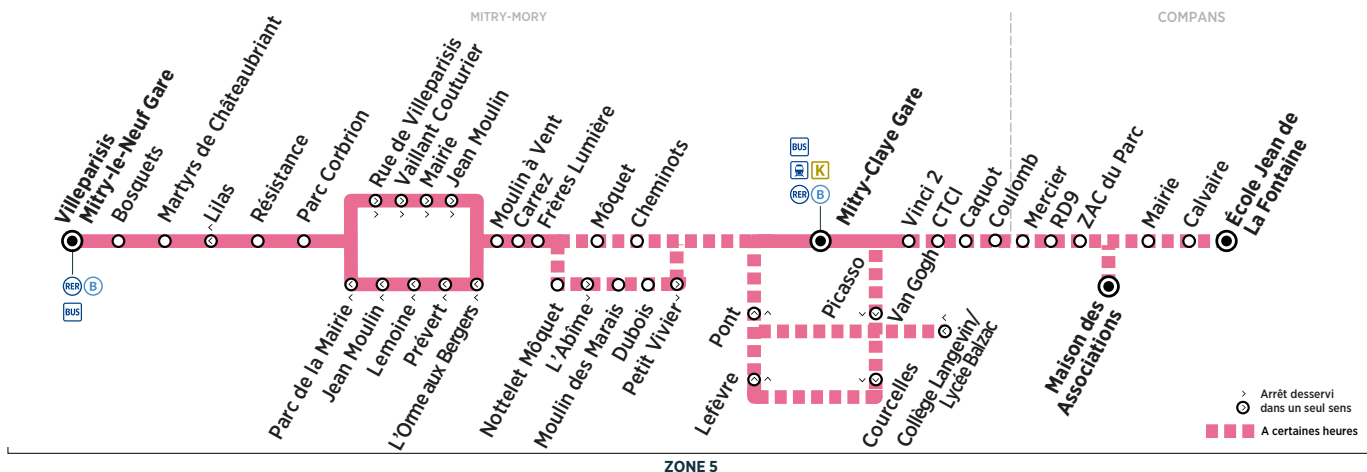

Horaires valables du 27 août 2018 au 7 juillet 2019

ZONE 5

Samedi

	Arrivée* du RER B de Paris	19:48	20:18	20:48	21:18	21:48	22:18
MITRY-MORY	Villeparisis Mitry-le-Neuf Gare	19:52	20:22	20:52	21:22	21:52	22:22
	Bosquets	19:53	20:23	20:53	21:23	21:53	22:23
	Martyrs de Chateaubriant	19:55	20:24	20:54	21:24	21:54	22:24
	Résistance	19:59	20:28	20:58	21:28	21:58	22:28
	Parc Corbrion	19:59	20:28	20:58	21:28	21:58	22:28
	Rue de Villeparisis	20:00	20:29	20:59	21:29	21:59	22:29
	Vaillant Couturier	20:01	20:30	21:00	21:30	22:00	22:30
	Mairie	20:02	20:31	21:01	21:31	22:01	22:31
	Jean Moulin	20:03	20:32	21:02	21:32	22:02	22:32
	Moulin à Vent	20:04	20:33	21:03	21:33	22:03	22:33
	Carrez	20:05	20:34	21:04	21:34	22:04	22:34
	Frères Lumière	20:06	20:35	21:05	21:35	22:05	22:35
	Nottelet Môquet						
	L'Abîme						
	Moulin des Marais						
	Dubois						
	Petit Vivier						
	Môquet	20:07	20:36	21:06	21:36	22:06	22:36
	Cheminots	20:08	20:37	21:07	21:37	22:07	22:37
	Mityr-Claye Gare	20:10	20:39	21:09	21:39	22:09	22:39
	Vinci 2						
	CTCI						
	Caquot						
Coulomb							
COMPANS	Mercier						
	RD 9						
	ZAC du Parc						
	Maison des Associations						