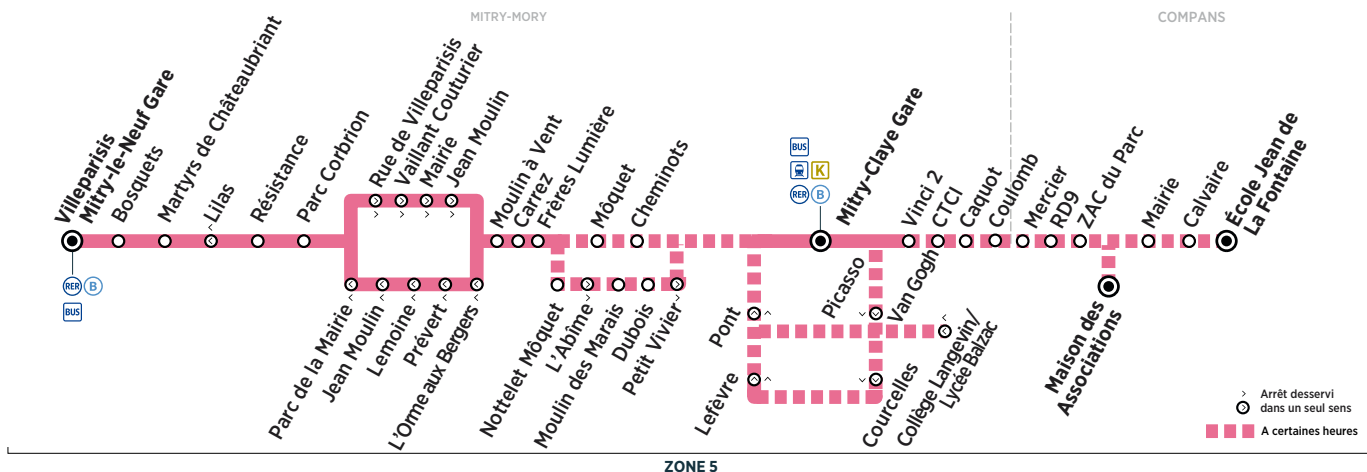

Horaires valables du 27 août 2018 au 7 juillet 2019

ZONE 5

Dimanche et jours fériés

	Arrivée* du RER B de Paris	7:48	8:48	9:03	9:48	10:03	10:48	11:03	11:48	12:48	13:48	14:48
MITRY-MORY	Villeparisis Mitry-le-Neuf Gare	7:55	8:55	9:15	9:55	10:16	10:55	11:17	11:55	12:55	13:55	14:55
	Bosquets	7:56	8:56	9:16	9:56	10:17	10:56	11:18	11:56	12:56	13:56	14:56
	Martyrs de Chateaubriant	7:58	8:58	9:18	9:58	10:19	10:58	11:20	11:58	12:58	13:58	14:58
	Résistance	8:03	9:03	9:23	10:03	10:24	11:03	11:25	12:03	13:03	14:03	15:03
	Parc Corbrion	8:03	9:03	9:23	10:03	10:24	11:03	11:25	12:03	13:03	14:03	15:03
	Rue de Villeparisis	8:04	9:04	9:24	10:04	10:25	11:04	11:26	12:04	13:04	14:04	15:04
	Vaillant Couturier	8:05	9:05	9:25	10:05	10:26	11:05	11:27	12:05	13:05	14:05	15:05
	Mairie	8:06	9:06	9:26	10:06	10:27	11:06	11:28	12:06	13:06	14:06	15:06
	Jean Moulin	8:07	9:07	9:27	10:07	10:28	11:07	11:29	12:07	13:07	14:07	15:07
	Moulin à Vent	8:08	9:08	9:28	10:08	10:29	11:08	11:30	12:08	13:08	14:08	15:08
	Carrez	8:09	9:09	9:29	10:09	10:30	11:09	11:31	12:09	13:09	14:09	15:09
	Frères Lumière	8:10	9:10	9:30	10:10	10:31	11:10	11:32	12:10	13:10	14:10	15:10
	Nottelet Môquet	9:11	9:31	10:11	10:32	11:11	11:33	12:11	13:11	14:11	15:11	
	L'Abîme	9:11	9:31	10:11	10:32	11:11	11:33	12:11	13:11	14:11	15:11	
	Moulin des Marais	9:12	9:32	10:12	10:33	11:12	11:34	12:12	13:12	14:12	15:12	
	Dubois	9:13	9:33	10:13	10:34	11:13	11:35	12:13	13:13	14:13	15:13	
	Petit Vivier	9:14	9:34	10:14	10:35	11:14	11:36	12:14	13:14	14:14	15:14	
	Môquet	8:11										
	Cheminots	8:12										
	Mitry-Claye Gare	8:14	9:15	9:35	10:15	10:36	11:15	11:37	12:15	13:15	14:15	15:15
Vinci 2			9:38	10:15	10:39	11:15	11:40					
CTCI			9:39	10:15	10:40	11:15	11:41					
Caquot			9:40	10:15	10:41	11:15	11:42					
Coulomb			9:41	10:15	10:42	11:15	11:43					
COMPANS	Mercier		9:42	10:15	10:43	11:15	11:44					
	RD 9		9:44	10:15	10:45	11:15	11:46					
	ZAC du Parc		9:44	10:15	10:45	11:15	11:46					
	Maison des Associations		9:46	10:15	10:47	11:15	11:48					