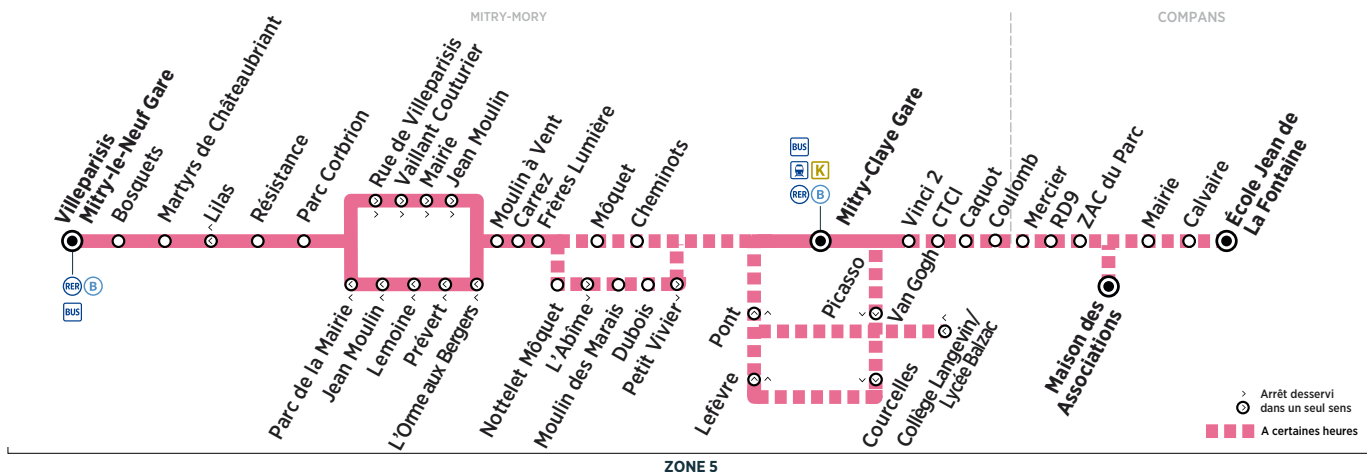

Horaires valables du 27 août 2018 au 7 juillet 2019

Du lundi au vendredi

	Arrivée* du RER B de Paris	5:37	6:03	6:15	6:30	6:45	7:00	7:15	7:42	7:54	8:06	
MITRY-MORY	Villeparisis Mitry-le-Neuf Gare	5:35	6:00	6:15	6:30	6:45	7:13	7:32	7:45	8:00	8:18	
	Bosquets	5:36	6:01	6:16	6:31	6:46	7:14	7:33	7:46	8:01	8:19	
	Martyrs de Chateaubriant	5:38	6:03	6:18	6:34	6:49	7:17	7:36	7:49	8:04	8:22	
	Résistance	5:42	6:07	6:22	6:38	6:53	7:03	7:21	7:40	7:53	8:08	8:26
	Parc Corbrion	5:42	6:07	6:22	6:38	6:53	7:03	7:21	7:40	7:53	8:08	8:26
	Rue de Villeparisis	5:43	6:08	6:23	6:39	6:54	7:04	7:22	7:41	7:54	8:09	8:27
	Vaillant Couturier	5:44	6:09	6:24	6:40	6:55	7:05	7:23	7:42	7:55	8:10	8:28
	Mairie	5:45	6:10	6:25	6:41	6:56	7:06	7:24	7:43	7:56	8:11	8:29
	Jean Moulin	5:46	6:11	6:26	6:42	6:57	7:07	7:25	7:44	7:57	8:12	8:30
	Moulin à Vent	5:47	6:12	6:27	6:43	6:58	7:08	7:26	7:45	7:58	8:13	8:31
	Carrez	5:48	6:13	6:28	6:44	6:59	7:09	7:27	7:46	7:59	8:14	8:32
	Frères Lumière	5:49	6:14	6:29	6:45	7:00	7:10	7:28	7:47	8:00	8:15	8:33
	Nottelet Mòquet											
	L'Abîme											
	Moulin des Marais											
	Dubois											
	Petit Vivier											
	Mòquet	5:50	6:15	6:30	6:46	7:01	7:11	7:29	7:48	8:01	8:16	8:34
	Cheminots	5:51	6:16	6:31	6:47	7:02	7:12	7:30	7:49	8:02	8:17	8:35
	Collège Langevin/Lycée Balzac											
	Pont											
	Mityr-Claye Gare	5:53	6:18	6:33	6:49	7:04	7:14	7:32	7:51	8:04	8:19	8:37
	Vinci 2			6:36		7:07		7:35		8:07		8:22
CTCI			6:37		7:08		7:36		8:08		8:23	
Caquot			6:38		7:09		7:37		8:09		8:24	
Coulomb			6:39		7:10		7:38		8:10		8:25	
COMPANS	Mercier		6:40		7:11		7:39		8:11		8:26	
	RD 9		6:42		7:13		7:41		8:13		8:28	
	ZAC du Parc		6:42		7:13		7:41		8:13		8:28	
	Maison des Associations		6:44		7:15		7:43		8:15		8:30	
	Mairie											
	Calvaire											
Ecole Jean de La Fontaine												

Horaires valables du 27 août 2018 au 7 juillet 2019

ZONE 5