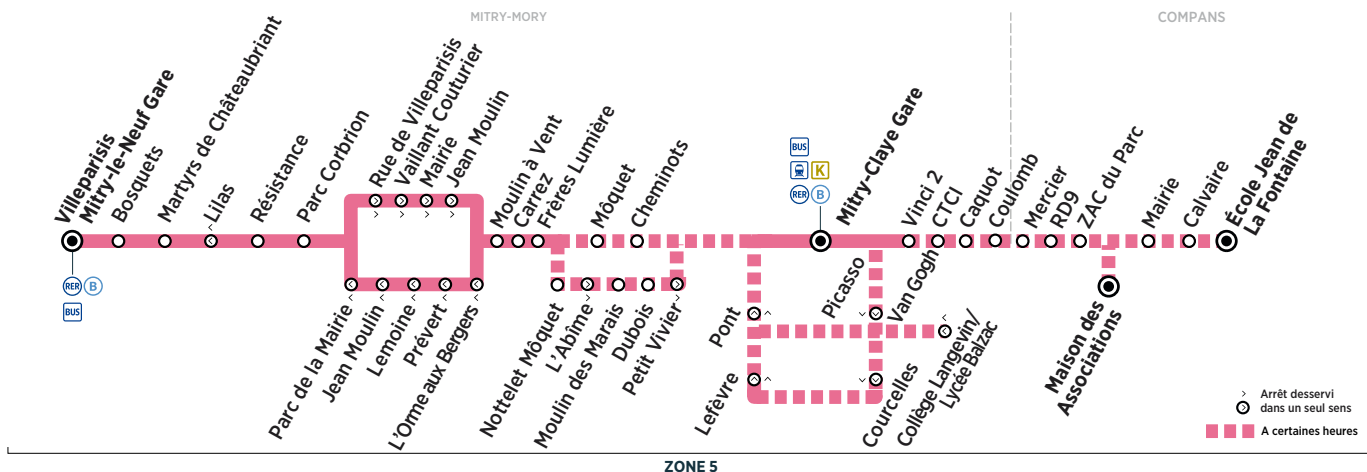

Horaires valables du 27 août 2018 au 7 juillet 2019

Samedi

	Arrivée* du RER B de Paris	15:48	16:18	16:33	16:48	17:18	17:33	17:48	18:18	18:33	18:48	19:18	
MITRY-MORY	Villeparisis Mitry-le-Neuf Gare	15:52	16:22	16:42	16:52	17:22	17:42	17:52	18:22	18:42	18:52	19:22	
	Bosquets	15:53	16:23	16:43	16:53	17:23	17:43	17:53	18:23	18:43	18:53	19:23	
	Martyrs de Chateaubriant	15:54	16:24	16:45	16:55	17:25	17:45	17:55	18:25	18:45	18:55	19:25	
	Résistance	15:58	16:28	16:49	16:59	17:29	17:49	17:59	18:29	18:49	18:59	19:29	
	Parc Corbrion	15:58	16:28	16:49	16:59	17:29	17:49	17:59	18:29	18:49	18:59	19:29	
	Rue de Villeparisis	15:59	16:29	16:50	17:00	17:30	17:50	18:00	18:30	18:50	19:00	19:30	
	Vaillant Couturier	16:00	16:30	16:51	17:01	17:31	17:51	18:01	18:31	18:51	19:01	19:31	
	Mairie	16:01	16:31	16:52	17:02	17:32	17:52	18:02	18:32	18:52	19:02	19:32	
	Jean Moulin	16:02	16:32	16:53	17:03	17:33	17:53	18:03	18:33	18:53	19:03	19:33	
	Moulin à Vent	16:03	16:33	16:54	17:04	17:34	17:54	18:04	18:34	18:54	19:04	19:34	
	Carrez	16:04	16:34	16:55	17:05	17:35	17:55	18:05	18:35	18:55	19:05	19:35	
	Frères Lumière	16:05	16:35	16:56	17:06	17:36	17:56	18:06	18:36	18:56	19:06	19:36	
	Nottelet Môquet	16:06											
	L'Abîme	16:06											
	Moulin des Marais	16:07											
	Dubois	16:08											
	Petit Vivier	16:10											
	Môquet		16:36	16:57	17:07	17:37	17:57	18:07	18:37	18:57	19:07	19:37	
	Cheminots		16:37	16:58	17:08	17:38	17:58	18:08	18:38	18:58	19:08	19:38	
	Mitry-Claye Gare	16:11	16:39	17:00	17:10	17:40	18:00	18:10	18:40	19:00	19:10	19:40	
Vinci 2			17:03		18:03			19:03					
CTCI			17:04		18:04			19:04					
Caquot			17:05		18:05			19:05					
Coulomb			17:06		18:06			19:06					
COMPANS	Mercier			17:07		18:07		19:07					
	RD 9			17:09		18:09		19:09					
	ZAC du Parc			17:09		18:09		19:09					
	Maison des Associations			17:11		18:11		19:11					