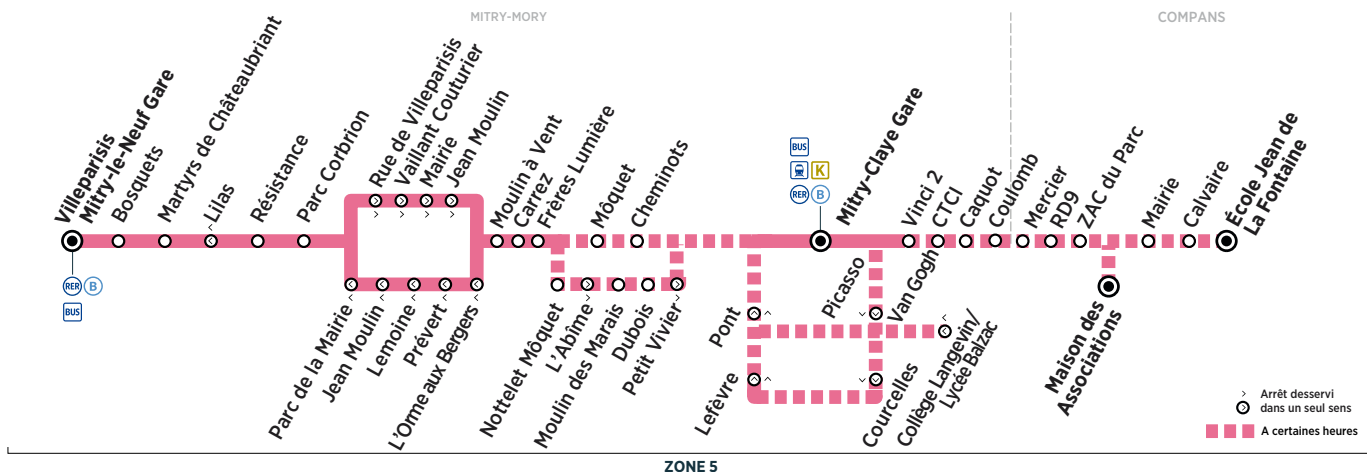

Horaires valables du 27 août 2018 au 7 juillet 2019

ZONE 5

Du lundi au vendredi

	Arrivée* du RER B de Paris	12:48	13:18	13:48	14:18	14:48	15:18	15:48	16:18	16:33	
MITRY-MORY	Villeparisis Mitry-le-Neuf Gare	12:52	13:22	13:52	14:22	14:52	15:22	15:52	16:22	16:40	
	Bosquets	12:53	13:23	13:53	14:23	14:53	15:23	15:53	16:23	16:41	
	Martyrs de Chateaubriant	12:55	13:25	13:55	14:25	14:55	15:25	15:55	16:26	16:44	
	Résistance	12:59	13:29	13:59	14:29	14:59	15:29	15:59	16:30	16:48	
	Parc Corbrion	12:59	13:29	13:59	14:29	14:59	15:29	15:59	16:30	16:48	
	Rue de Villeparisis	13:00	13:30	14:00	14:30	15:00	15:30	16:00	16:31	16:49	
	Vaillant Couturier	13:01	13:31	14:01	14:31	15:01	15:31	16:01	16:32	16:50	
	Mairie	13:02	13:32	14:02	14:32	15:02	15:32	16:02	16:33	16:51	
	Jean Moulin	13:03	13:33	14:03	14:33	15:03	15:33	16:03	16:34	16:52	
	Moulin à Vent	13:04	13:34	14:04	14:34	15:04	15:34	16:04	16:35	16:53	
	Carrez	13:05	13:35	14:05	14:35	15:05	15:35	16:05	16:36	16:54	
	Frères Lumière	13:06	13:36	14:06	14:36	15:06	15:36	16:06	16:37	16:55	
	Nottelet Môquet	13:07	13:37	14:07	14:37	15:07	15:37	16:07			
	L'Abîme	13:07	13:37	14:07	14:37	15:07	15:37	16:07			
	Moulin des Marais	13:08	13:38	14:08	14:38	15:08	15:38	16:08			
	Dubois	13:09	13:39	14:09	14:39	15:09	15:39	16:09			
	Petit Vivier	13:09	13:39	14:09	14:39	15:09	15:39	16:09			
	Môquet									16:38	16:56
	Cheminots									16:39	16:57
	Collège Langevin/Lycée Balzac									16:10	
Pont									16:13		
Mitry-Claye Gare	13:10	13:27	13:40	14:10	14:40	15:10	15:40	16:10	16:16	16:41	16:59
Vinci 2		13:30					15:43		16:19	16:44	17:02
CTCI		13:31					15:44		16:20	16:45	17:03
Caquot		13:32					15:45		16:21	16:46	17:04
Coulomb		13:33					15:46		16:22	16:47	17:05
COMPANS	Mercier		13:34				15:47		16:23	16:48	17:06
	RD 9		13:36				15:49		16:25	16:50	17:08
	ZAC du Parc		13:36				15:49		16:25	16:50	17:08
	Maison des Associations										17:10
	Mairie		13:37				15:50		16:26	16:51	
	Calvaire		13:38				15:51		16:27	16:52	
	École Jean de La Fontaine		13:39				15:52		16:28	16:53	

* Les horaires sont donnés à titre indicatif.

Cercle uniquement les lundis, mardis, jeudis et vendredis en période scolaire.

Contact
Keolis CIF

01 48 62 38 33
Keolis-CIF.com
vianavigo.com

i Bon à savoir

Nos conducteurs s'efforcent en permanence de respecter ces horaires. Les conditions de circulation peuvent toutefois causer occasionnellement des retards.