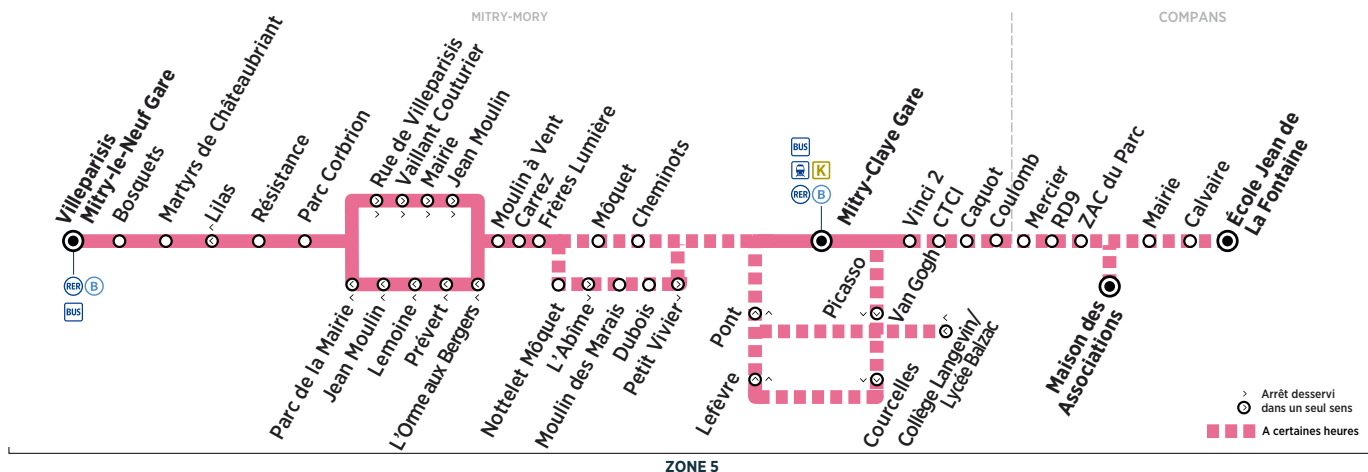

Horaires valables du 27 août 2018 au 7 juillet 2019

ZONE 5

## Du lundi au vendredi

	Arrivée* du RER B de Paris	8:30	8:42	9:18	9:42	10:18	10:48	11:18	11:48	12:18	
MITRY-MORY	Villeparisis Mitry-le-Neuf Gare	8:35	8:52	9:22	9:52	10:22	10:52	11:22	11:52	12:22	
	Bosquets	8:36	8:53	9:23	9:53	10:23	10:53	11:23	11:53	12:23	
	Martyrs de Chateaubriant	8:39	8:56	9:25	9:55	10:25	10:55	11:25	11:55	12:25	
	Résistance	8:43	9:00	9:29	9:59	10:29	10:59	11:29	11:59	12:29	
	Parc Corbrion	8:43	9:00	9:29	9:59	10:29	10:59	11:29	11:59	12:29	
	Rue de Villeparisis	8:44	9:01	9:30	10:00	10:30	11:00	11:30	12:00	12:30	
	Vaillant Couturier	8:45	9:02	9:31	10:01	10:31	11:01	11:31	12:01	12:31	
	Mairie	8:46	9:03	9:32	10:02	10:32	11:02	11:32	12:02	12:32	
	Jean Moulin	8:47	9:04	9:33	10:03	10:33	11:03	11:33	12:03	12:33	
	Moulin à Vent	8:48	9:05	9:34	10:04	10:34	11:04	11:34	12:04	12:34	
	Carrez	8:49	9:06	9:35	10:05	10:35	11:05	11:35	12:05	12:35	
	Frères Lumière	8:50	9:07	9:36	10:06	10:36	11:06	11:36	12:06	12:36	
	Nottelet Môquet	9:08	9:37	10:07	10:37	11:07	11:37	12:07	12:37		
	L'Abîme	9:08	9:37	10:07	10:37	11:07	11:37	12:07	12:37		
	Moulin des Marais	9:09	9:38	10:08	10:38	11:08	11:38	12:08	12:38		
	Dubois	9:10	9:39	10:09	10:39	11:09	11:39	12:09	12:39		
	Petit Vivier	9:10	9:39	10:09	10:39	11:09	11:39	12:09	12:39		
	Môquet	8:51									
	Cheminots	8:52									
	Collège Langevin/Lycée Balzac							11:35		12:35	
Pont							11:38		12:38		
Mitry-Claye Gare	8:54	9:11	9:40	10:10	10:40	11:10	11:40	11:41	12:10	12:40	12:41
Vinci 2							11:13	11:44		12:44	
CTCI							11:14	11:45		12:45	
Caquot							11:15	11:46		12:46	
Coulomb							11:16	11:47		12:47	
COMPANS	Mercier						11:17	11:48		12:48	
	RD 9						11:19	11:50		12:50	
	ZAC du Parc						11:19	11:50		12:50	
	Maison des Associations										
	Mairie						11:20	11:51		12:51	
	Calvaire						11:21	11:52		12:52	
École Jean de La Fontaine						11:22	11:53		12:53		