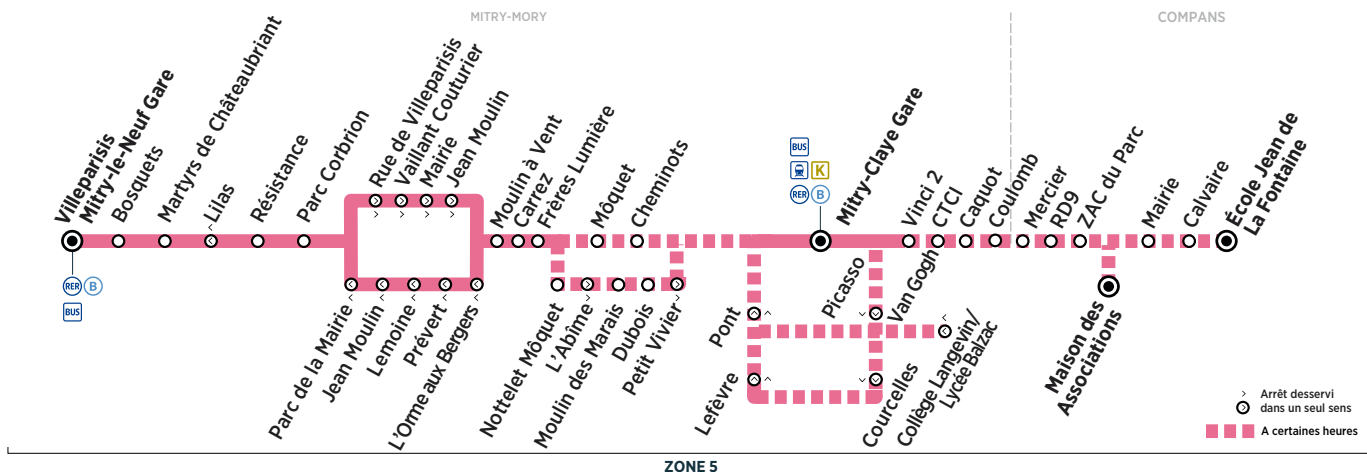

Horaires valables du 27 août 2018 au 7 juillet 2019

ZONE 5

Samedi

	Arrivée* du RER B de Paris	6:18	6:48	7:18	7:48	8:18	8:48	9:03	9:18	9:48	10:03	10:18	
MITRY-MORY	Villeparisis Mitry-le-Neuf Gare	6:25	6:55	7:25	7:55	8:25	8:52	9:14	9:22	9:52	10:14	10:22	
	Bosquets	6:26	6:56	7:26	7:56	8:26	8:53	9:15	9:23	9:53	10:15	10:23	
	Martyrs de Chateaubriant	6:27	6:58	7:28	7:58	8:28	8:55	9:16	9:24	9:54	10:16	10:24	
	Résistance	6:31	7:02	7:32	8:02	8:32	8:59	9:20	9:28	9:58	10:20	10:28	
	Parc Corbrion	6:31	7:02	7:32	8:02	8:32	8:59	9:20	9:28	9:58	10:20	10:28	
	Rue de Villeparisis	6:32	7:03	7:33	8:03	8:33	9:00	9:21	9:29	9:59	10:21	10:29	
	Vaillant Couturier	6:33	7:04	7:34	8:04	8:34	9:01	9:22	9:30	10:00	10:22	10:30	
	Mairie	6:34	7:05	7:35	8:05	8:35	9:02	9:23	9:31	10:01	10:23	10:31	
	Jean Moulin	6:35	7:06	7:36	8:06	8:36	9:03	9:24	9:32	10:02	10:24	10:32	
	Moulin à Vent	6:36	7:07	7:37	8:07	8:37	9:04	9:25	9:33	10:03	10:25	10:33	
	Carrez	6:37	7:08	7:38	8:08	8:38	9:05	9:26	9:34	10:04	10:26	10:34	
	Frères Lumière	6:38	7:09	7:39	8:09	8:39	9:06	9:27	9:35	10:05	10:27	10:35	
	Nottelet Môquet						9:07	9:28	9:36	10:06	10:28	10:36	
	L'Abîme						9:07	9:28	9:36	10:06	10:28	10:36	
	Moulin des Marais						9:08	9:29	9:37	10:07	10:29	10:37	
	Dubois						9:09	9:30	9:38	10:08	10:30	10:38	
	Petit Vivier						9:11	9:32	9:40	10:10	10:32	10:40	
	Môquet	6:39	7:10	7:40	8:10	8:40							
	Cheminots	6:40	7:11	7:41	8:11	8:41							
	Mitry-Claye Gare	6:42	7:13	7:43	8:13	8:43	9:12	9:33	9:41	10:11	10:33	10:41	
Vinci 2							9:36			10:36			
CTCI							9:37			10:37			
Caquot							9:38			10:38			
Coulomb							9:39			10:39			
COMPANS	Mercier						9:40			10:40			
	RD 9						9:42			10:42			
	ZAC du Parc						9:42			10:42			
	Maison des Associations						9:44			10:44			