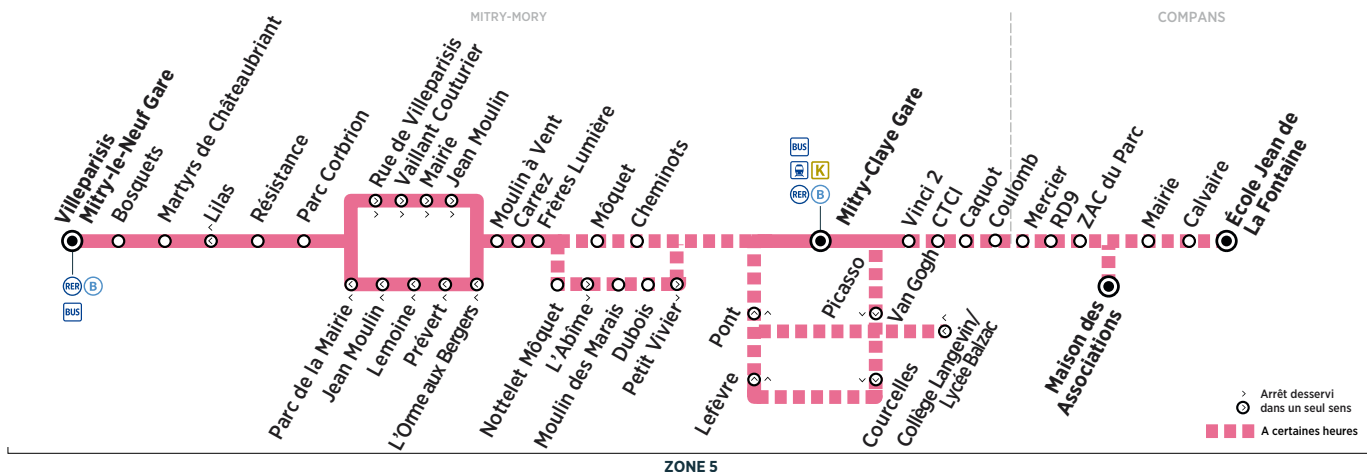

Horaires valables du 27 août 2018 au 7 juillet 2019

Samedi

COMPANS	Maison des Associations								8:48					9:48
	ZAC du Parc								8:49					9:49
	RD 9								8:50					9:50
	Mercier								8:52					9:52
MITRY-MORY	Coulomb								8:53					9:53
	Caquot								8:54					9:54
	CTCI								8:55					9:55
	Vinci 2							8:55						9:55
	Mitry-Claye Gare	6:00	6:30	7:00	7:30	8:00	8:25	8:57	9:12	9:42	9:57	10:12		
	Picasso								9:14	9:44			10:14	
	Van Gogh								9:14	9:44			10:14	
	Courcelles								9:15	9:45			10:15	
	Lefèvre								9:15	9:45			10:15	
	Pont								9:16	9:46			10:16	
	Dubois								9:17	9:47	10:00	10:17		
	Moulin des Marais								9:18	9:48	10:01	10:18		
	Nottelet Môquet								9:19	9:49	10:02	10:19		
	Cheminots	6:02	6:32	7:02	7:32	8:02	8:27	8:59						
	Môquet	6:02	6:32	7:02	7:32	8:02	8:27	8:59						
	Frères Lumière	6:03	6:33	7:03	7:33	8:03	8:28	9:00	9:20	9:50	10:03	10:20		
	Carrez	6:04	6:34	7:04	7:34	8:04	8:29	9:01	9:21	9:51	10:04	10:21		
	Moulin à Vent	6:05	6:35	7:05	7:35	8:05	8:30	9:02	9:22	9:52	10:05	10:22		
	L'Orme aux Bergers	6:06	6:36	7:06	7:36	8:06	8:31	9:03	9:23	9:53	10:06	10:23		
	Prévert	6:07	6:37	7:07	7:37	8:07	8:32	9:04	9:24	9:54	10:07	10:24		
	Lemoine	6:08	6:38	7:08	7:38	8:08	8:33	9:05	9:25	9:55	10:08	10:25		
	Vaillant Couturier	6:09	6:39	7:09	7:39	8:09	8:34	9:06	9:26	9:56	10:09	10:26		
	Mairie	6:10	6:40	7:10	7:40	8:10	8:35	9:07	9:27	9:57	10:10	10:27		
	Jean Moulin	6:11	6:41	7:11	7:41	8:11	8:36	9:08	9:28	9:58	10:11	10:28		
	Parc de la Mairie	6:12	6:42	7:12	7:42	8:12	8:37	9:09	9:29	9:59	10:12	10:29		
	Parc Corbrion	6:13	6:43	7:13	7:43	8:13	8:38	9:10	9:30	10:00	10:13	10:30		
	Résistance	6:13	6:43	7:13	7:43	8:13	8:38	9:10	9:30	10:00	10:13	10:30		
	Lilas	6:17	6:47	7:17	7:47	8:17	8:42	9:14	9:34	10:04	10:17	10:34		
	Martyrs de Chateaubriant	6:17	6:47	7:17	7:47	8:17	8:42	9:14	9:34	10:04	10:17	10:34		
	Bosquets	6:18	6:48	7:18	7:49	8:19	8:44	9:16	9:36	10:06	10:18	10:36		
Villeparisis Mitry-le-Neuf Gare	6:19	6:49	7:19	7:50	8:20	8:45	9:17	9:37	10:07	10:19	10:37			
Départ* du RER vers Paris	6:30	7:00	7:30	8:00	8:30	9:00	9:30	9:45	10:15	10:30	10:45			