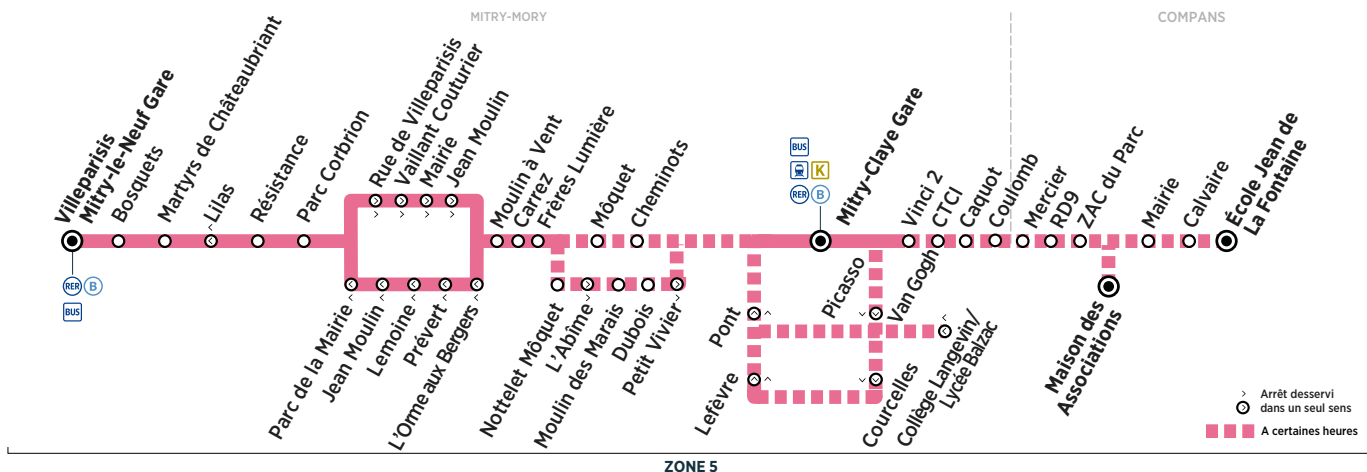

Horaires valables du 27 août 2018 au 7 juillet 2019

Dimanche et jours fériés

COMPANS	Maison des Associations	8:42	9:46	10:47									
	ZAC du Parc	8:43	9:47	10:48									
	RD 9	8:44	9:48	10:49									
	Mercier	8:46	9:50	10:51									
MITRY-MORY	Coulomb	8:47	9:51	10:52									
	Caquot	8:48	9:52	10:53									
	CTCI	8:49	9:53	10:54									
	Vinci 2	8:49	9:53	10:54									
	Mitry-Claye Gare	7:12	8:15	8:51	9:15	9:55	10:15	10:56	11:15	12:15	13:15	14:15	
	Picasso	7:14	8:17		9:17		10:17		11:17	12:17	13:17	14:17	
	Van Gogh	7:14	8:17		9:17		10:17		11:17	12:17	13:17	14:17	
	Courcelles	7:15	8:18		9:18		10:18		11:18	12:18	13:18	14:18	
	Lefèvre	7:15	8:18		9:18		10:18		11:18	12:18	13:18	14:18	
	Pont	7:16	8:19		9:19		10:19		11:19	12:19	13:19	14:19	
	Dubois				9:20	9:58	10:20	10:59	11:20	12:20	13:20	14:20	
	Moulin des Marais				9:21	9:59	10:21	11:00	11:21	12:21	13:21	14:21	
	Nottelet Môquet				9:21	10:00	10:21	11:01	11:21	12:21	13:21	14:21	
	Cheminots	7:17	8:20	8:53									
	Môquet	7:17	8:20	8:53									
	Frères Lumière	7:18	8:21	8:54	9:22	10:01	10:22	11:02	11:22	12:22	13:22	14:22	
	Carrez	7:19	8:22	8:55	9:23	10:02	10:23	11:03	11:23	12:23	13:23	14:23	
	Moulin à Vent	7:20	8:23	8:56	9:24	10:03	10:24	11:04	11:24	12:24	13:24	14:24	
	L'Orme aux Bergers	7:21	8:24	8:57	9:25	10:04	10:25	11:05	11:25	12:25	13:25	14:25	
	Prévert	7:22	8:25	8:58	9:26	10:05	10:26	11:06	11:26	12:26	13:26	14:26	
	Lemoine	7:23	8:26	8:59	9:27	10:06	10:27	11:07	11:27	12:27	13:27	14:27	
	Vaillant Couturier	7:24	8:27	9:00	9:28	10:07	10:28	11:08	11:28	12:28	13:28	14:28	
	Mairie	7:25	8:28	9:01	9:29	10:08	10:29	11:09	11:29	12:29	13:29	14:29	
	Jean Moulin	7:25	8:28	9:01	9:29	10:08	10:29	11:09	11:29	12:29	13:29	14:29	
	Parc de la Mairie	7:25	8:28	9:01	9:29	10:08	10:29	11:09	11:29	12:29	13:29	14:29	
	Parc Corbrion	7:26	8:29	9:02	9:30	10:09	10:30	11:10	11:30	12:30	13:30	14:30	
	Résistance	7:26	8:29	9:03	9:31	10:10	10:31	11:11	11:31	12:31	13:30	14:30	
	Lilas	7:30	8:33	9:06	9:34	10:13	10:34	11:14	11:34	12:34	13:34	14:34	
	Martyrs de Chateaubriant	7:30	8:33	9:07	9:35	10:14	10:35	11:15	11:35	12:35	13:34	14:34	
	Bosquets	7:31	8:34	9:08	9:36	10:15	10:36	11:16	11:36	12:36	13:35	14:35	
Villeparisis Mitry-le-Neuf Gare	7:32	8:35	9:09	9:37	10:16	10:37	11:17	11:37	12:37	13:36	14:36		
Départ* du RER vers Paris	7:45	8:45	9:15	9:45	10:15	10:45	11:30	11:45	12:45	13:45	14:45		