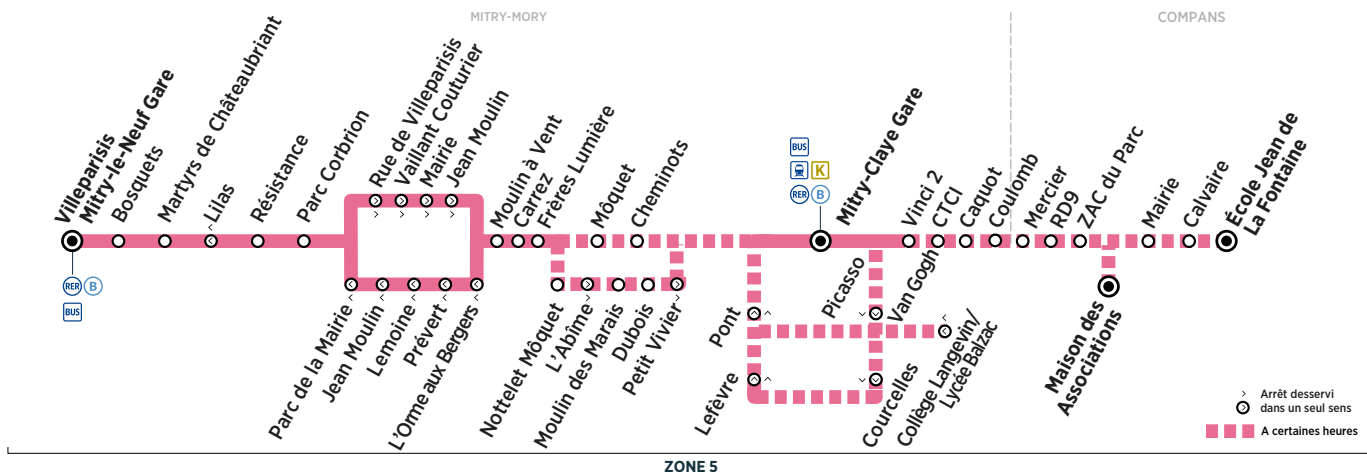

Horaires valables du 27 août 2018 au 7 juillet 2019

ZONE 5

Du lundi au vendredi

\* Les horaires sont donnés à titre indicatif.

COMPANS	École Jean de La Fontaine	8:05			9:05	9:05		10:04	10:04				
	Calvaire	8:06			9:06	9:06		10:05	10:05				
	Mairie	8:07			9:07	9:07		10:06	10:06				
	Maison des Associations		8:25	8:57			9:27				11:15		
	ZAC du Parc	8:07	8:26	8:58	9:07	9:07	9:28	10:06	10:06		11:16		
	RD 9	8:08	8:27	8:59	9:08	9:08	9:29	10:07	10:07		11:17		
	Mercier	8:10	8:29	9:01	9:10	9:10	9:31	10:09	10:09		11:19		
	<hr/>												
	MITRY-MORY	Coulomb	8:11	8:30		9:02	9:11	9:11	9:32	10:10	10:10		11:20
		Caquot	8:12	8:31		9:03	9:12	9:12	9:33	10:11	10:11		11:21
CTCI		8:13	8:32		9:04	9:13	9:13	9:34	10:12	10:12		11:22	
Vinci 2		8:13	8:32		9:04	9:13	9:13	9:34	10:12	10:12		11:22	
Mitry-Claye Gare		8:15	8:34	8:45	9:06	9:15	9:15	9:36	10:14	10:14	10:42	11:12	
Picasso		8:17				9:17	9:17		10:16	10:16	10:44	11:14	
Van Gogh		8:17				9:17	9:17		10:16	10:16	10:44	11:14	
Collège Langevin/Lycée Balzac		8:20					9:20			10:19			
Courcelles		8:22				9:18	9:22		10:17	10:21	10:45	11:15	
Lefèvre		8:22				9:18	9:22		10:17	10:21	10:45	11:15	
Pont		8:23				9:19	9:23		10:18	10:22	10:46	11:16	
Dubois					9:09	9:20	9:25	9:39	10:19	10:24	10:47	11:18	
Moulin des Marais					9:10	9:21	9:26	9:40	10:20	10:25	10:48	11:19	
Nottelet MÔquet					9:11	9:21	9:27	9:41	10:20	10:26	10:49	11:20	
Cheminots		8:24	8:36	8:47									
MÔquet		8:24	8:36	8:47									
Frères Lumière		8:25	8:37	8:48	9:12	9:22	9:28	9:42	10:21	10:27	10:50	11:21	
Carrez		8:26	8:38	8:49	9:13	9:23	9:29	9:43	10:22	10:28	10:51	11:22	
Moulin à Vent		8:27	8:39	8:50	9:14	9:24	9:30	9:44	10:23	10:29	10:52	11:23	
L'Orme aux Bergers		8:28	8:40	8:51	9:15	9:25	9:31	9:45	10:24	10:30	10:53	11:24	
Prévert		8:29	8:41	8:52	9:16	9:26	9:32	9:46	10:25	10:31	10:54	11:25	
Lemoine		8:30	8:42	8:53	9:17	9:27	9:33	9:47	10:26	10:32	10:55	11:26	
Vaillant Couturier		8:32	8:44	8:55	9:19	9:29	9:35	9:49	10:28	10:33	10:56	11:27	
Mairie		8:33	8:45	8:56	9:20	9:30	9:36	9:50	10:29	10:34	10:57	11:28	
Jean Moulin		8:34	8:46	8:57	9:21	9:31	9:37	9:51	10:30	10:35	10:58	11:29	
Parc de la Mairie		8:35	8:47	8:58	9:22	9:32	9:38	9:52	10:31	10:36	10:59	11:30	
Parc Corbrion		8:36	8:48	8:59	9:23	9:33	9:39	9:53	10:32	10:37	11:00	11:31	
Résistance		8:36	8:49	8:59	9:23	9:33	9:39	9:53	10:32	10:37	11:01	11:32	
Lilas	8:40	8:52	9:03	9:27	9:37	9:43	9:57	10:36	10:41	11:04	11:35		
Martyrs de Chateaubriant	8:40	8:53	9:03	9:27	9:37	9:43	9:57	10:36	10:41	11:05	11:36		
Bosquets	8:41	8:54	9:04	9:28	9:38	9:44	9:58	10:37	10:42	11:06	11:37		
Villeparisis Mitry-le-Neuf Gare	8:42	8:55	9:05	9:29	9:39	9:45	9:59	10:38	10:43	11:07	11:38		
<hr/>													
	Départ* du RER vers Paris	8:51	9:00	9:15	9:30	9:45	10:00	10:15	10:45	10:58	11:15	11:45	