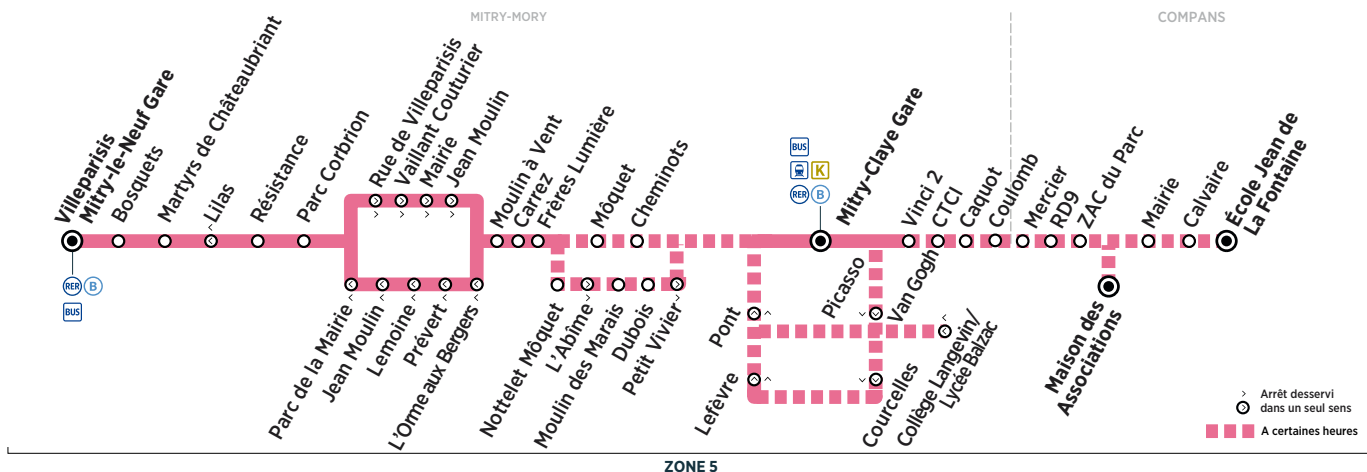

Horaires valables du 27 août 2018 au 7 juillet 2019

Du lundi au vendredi

COMPANS	École Jean de La Fontaine																						
	Calvaire																						
	Mairie																						
	Maison des Associations	19:19			19:49																		
	ZAC du Parc	19:20			19:50																		
	RD 9	19:21			19:51																		
	Mercier	19:23			19:53																		
MITRY-MORY	Coulomb	19:24			19:54																		
	Caquot	19:25			19:55																		
	CTCI	19:26			19:56																		
	Vinci 2	19:26			19:56																		
	Mitry-Claye Gare	19:11	19:28	19:39	19:58	20:15	20:31	20:55	21:25	21:50	22:20												
	Picasso																						
	Van Gogh																						
	Collège Langevin/Lycée Balzac																						
	Courcelles																						
	Lefèvre																						
	Pont																						
	Dubois																						
	Moulin des Marais																						
	Nottelet Môquet																						
	Cheminots	19:13	19:30	19:41	20:00	20:17	20:33	20:57	21:27	21:52	22:22												
	Môquet	19:13	19:30	19:41	20:00	20:17	20:33	20:57	21:27	21:52	22:22												
	Frères Lumière	19:14	19:31	19:42	20:01	20:18	20:34	20:58	21:28	21:53	22:23												
	Carrez	19:15	19:32	19:43	20:02	20:19	20:35	20:59	21:29	21:54	22:24												
	Moulin à Vent	19:16	19:33	19:44	20:03	20:20	20:36	21:00	21:30	21:55	22:25												
	L'Orme aux Bergers	19:17	19:34	19:45	20:04	20:21	20:37	21:01	21:31	21:56	22:26												
	Prévert	19:18	19:35	19:46	20:05	20:22	20:38	21:02	21:32	21:57	22:27												
	Lemoine	19:19	19:36	19:47	20:06	20:23	20:39	21:03	21:33	21:58	22:28												
	Vaillant Couturier	19:20	19:37	19:48	20:07	20:24	20:40	21:04	21:34	21:59	22:29												
	Mairie	19:21	19:38	19:49	20:08	20:25	20:41	21:05	21:35	22:00	22:30												
Jean Moulin	19:22	19:39	19:50	20:09	20:26	20:42	21:06	21:36	22:01	22:31													
Parc de la Mairie	19:23	19:40	19:51	20:10	20:27	20:43	21:07	21:37	22:02	22:32													
Parc Corbrion	19:24	19:41	19:52	20:11	20:28	20:44	21:08	21:38	22:03	22:33													
Résistance	19:24	19:41	19:52	20:11	20:28	20:44	21:08	21:38	22:03	22:33													
Lilas	19:28	19:45	19:56	20:15	20:32	20:48	21:12	21:42	22:07	22:37													
Martyrs de Chateaubriant	19:28	19:45	19:56	20:15	20:32	20:48	21:12	21:42	22:07	22:37													
Bosquets	19:29	19:46	19:57	20:16	20:33	20:49	21:13	21:43	22:08	22:38													
Villeparisis Mitry-le-Neuf Gare	19:30	19:47	19:58	20:17	20:34	20:50	21:14	21:44	22:09	22:39													
Départ* du RER vers Paris	19:39	19:51	20:15	20:30	20:45	21:00	21:30	22:00	22:15	22:45													

* Les horaires sont donnés à titre indicatif.

Contact
Keolis CIF

01 48 62 38 33
Keolis-CIF.com
vianavigo.com

i Bon à savoir

Nos conducteurs s'efforcent en permanence de respecter ces horaires. Les conditions de circulation peuvent toutefois causer occasionnellement des retards.