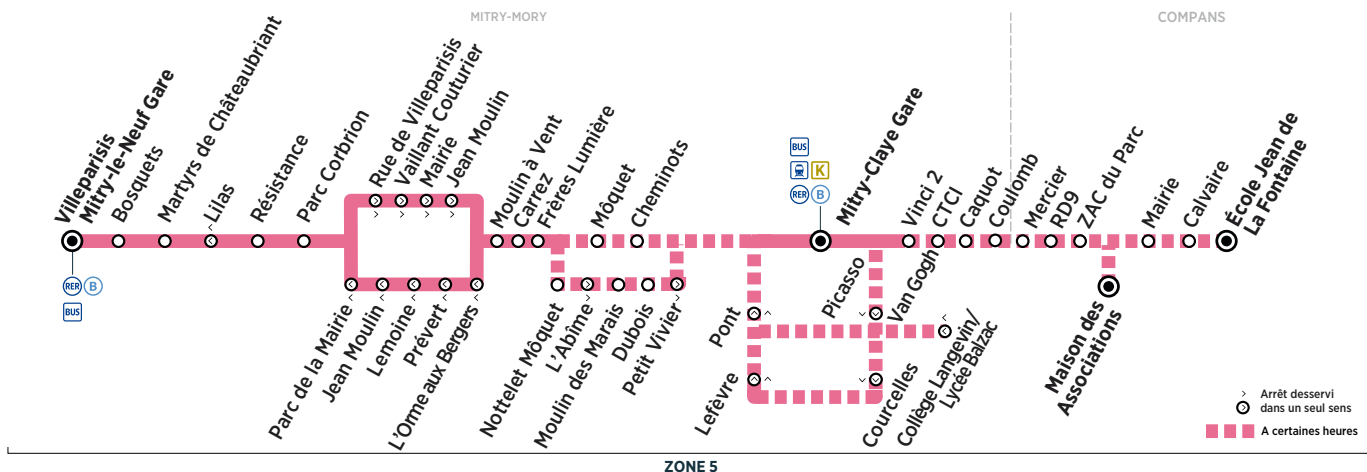

Horaires valables du 27 août 2018 au 7 juillet 2019

Samedi

COMPANS	Maison des Associations	10:48												
	ZAC du Parc	10:49												
	RD 9	10:50												
	Mercier	10:52												
MITRY-MORY	Coulomb	10:53												
	Caquot	10:54												
	CTCI	10:55												
	Vinci 2	10:55												
	Mitry-Claye Gare	10:42	10:57	11:12	11:42	12:12	12:42	13:12	13:42	14:12	14:42	15:12		
	Picasso	10:44		11:14	11:44	12:14	12:44	13:14	13:44	14:14	14:44	15:14		
	Van Gogh	10:44		11:14	11:44	12:14	12:44	13:14	13:44	14:14	14:44	15:14		
	Courcelles	10:45		11:15	11:45	12:15	12:45	13:15	13:45	14:15	14:45	15:15		
	Lefèvre	10:45		11:15	11:45	12:15	12:45	13:15	13:45	14:15	14:45	15:15		
	Pont	10:46		11:16	11:46	12:16	12:46	13:16	13:46	14:16	14:46	15:16		
	Dubois	10:47	11:00	11:17	11:47	12:17	12:47	13:17	13:47	14:17	14:47	15:17		
	Moulin des Marais	10:48	11:01	11:18	11:48	12:18	12:48	13:18	13:48	14:18	14:48	15:18		
	Nottelet Môquet	10:49	11:02	11:19	11:49	12:19	12:49	13:19	13:49	14:19	14:49	15:19		
	Cheminots													
	Môquet													
	Frères Lumière	10:50	11:03	11:20	11:50	12:20	12:50	13:20	13:50	14:20	14:50	15:20		
	Carrez	10:51	11:04	11:21	11:51	12:21	12:51	13:21	13:51	14:21	14:51	15:21		
	Moulin à Vent	10:52	11:05	11:22	11:52	12:22	12:52	13:22	13:52	14:22	14:52	15:22		
	L'Orme aux Bergers	10:53	11:06	11:23	11:53	12:23	12:53	13:23	13:53	14:23	14:53	15:23		
	Prévert	10:54	11:07	11:24	11:54	12:24	12:54	13:24	13:54	14:24	14:54	15:24		
	Lemoine	10:55	11:08	11:25	11:55	12:25	12:55	13:25	13:55	14:25	14:55	15:25		
	Vaillant Couturier	10:56	11:09	11:26	11:56	12:26	12:56	13:26	13:56	14:26	14:56	15:26		
	Mairie	10:57	11:10	11:27	11:57	12:27	12:57	13:27	13:57	14:27	14:57	15:27		
	Jean Moulin	10:58	11:11	11:28	11:58	12:28	12:58	13:28	13:58	14:28	14:58	15:28		
	Parc de la Mairie	10:59	11:12	11:29	11:59	12:29	12:59	13:29	13:59	14:29	14:59	15:29		
	Parc Corbrion	11:00	11:13	11:30	12:00	12:30	13:00	13:30	14:00	14:30	15:00	15:30		
	Résistance	11:00	11:13	11:30	12:00	12:30	13:00	13:30	14:00	14:30	15:00	15:30		
	Lilas	11:04	11:17	11:34	12:04	12:34	13:04	13:34	14:04	14:34	15:04	15:34		
	Martyrs de Chateaubriant	11:04	11:17	11:34	12:04	12:34	13:04	13:34	14:04	14:34	15:04	15:34		
	Bosquets	11:05	11:18	11:35	12:05	12:35	13:05	13:35	14:05	14:35	15:05	15:35		
	Villeparisis Mitry-le-Neuf Gare	11:06	11:19	11:36	12:06	12:36	13:06	13:36	14:06	14:36	15:06	15:36		
	Départ* du RER vers Paris	11:15	11:30	11:45	12:15	12:45	13:15	13:45	14:15	14:45	15:15	15:45		