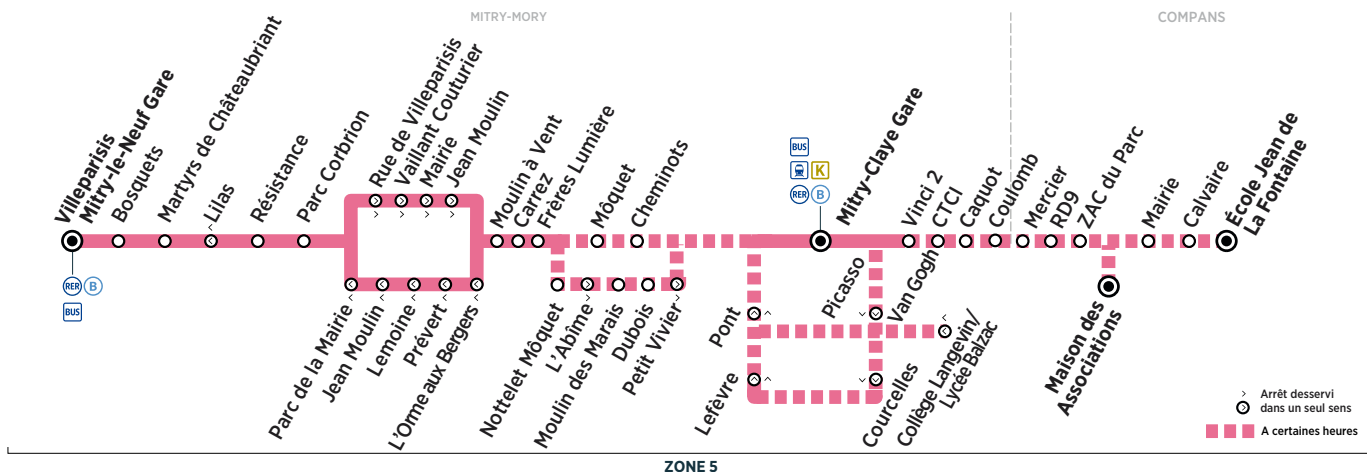

Horaires valables du 27 août 2018 au 7 juillet 2019

Du lundi au vendredi

* Les horaires sont donnés à titre indicatif.

COMPANS	École Jean de La Fontaine	12:00					13:00	13:41	13:41				
	Calvaire	12:01					13:01	13:42	13:42				
	Mairie	12:02					13:02	13:43	13:43				
	Maison des Associations											14:45	
	ZAC du Parc	12:02					13:02	13:43	13:43			14:46	
	RD 9	12:03					13:03	13:44	13:44			14:47	
	Mercier	12:05					13:05	13:46	13:46			14:49	
	Coulomb	12:06					13:06	13:47	13:47			14:50	
	Caquot	12:07					13:07	13:48	13:48			14:51	
	CTCI	12:08					13:08	13:49	13:49			14:52	
MITRY-MORY	Vinci 2	12:08					13:08	13:49	13:49			14:52	
	Mitry-Claye Gare	11:42	12:10	12:12	12:42	13:10	13:12	13:51	13:51	14:12	14:42	14:54	15:12
	Picasso	11:44			12:14	12:44		13:14	13:53	13:53	14:14	14:44	15:14
	Van Gogh	11:44			12:14	12:44		13:14	13:53	13:53	14:14	14:44	15:14
	Collège Langevin/Lycée Balzac												13:56
	Courcelles	11:45		12:15	12:45		13:15	13:54	13:58	14:15	14:45		15:15
	Lefèvre	11:45		12:15	12:45		13:15	13:54	13:58	14:15	14:45		15:15
	Pont	11:46		12:16	12:46		13:16	13:55	13:59	14:16	14:46		15:16
	Dubois	11:48		12:17	12:47		13:18	13:56	14:00	14:18	14:47	14:57	15:18
	Moulin des Marais	11:49		12:18	12:48		13:19	13:57	14:01	14:19	14:48	14:58	15:19
	Nottelet Mòquet	11:50		12:19	12:49		13:20	13:57	14:01	14:20	14:48	14:59	15:20
	Cheminots												
	Mòquet												
	Frères Lumière	11:51		12:20	12:50		13:21	13:58	14:02	14:21	14:49	15:00	15:21
	Carrez	11:52		12:21	12:51		13:22	13:59	14:03	14:22	14:50	15:01	15:22
	Moulin à Vent	11:53		12:22	12:52		13:23	14:00	14:04	14:23	14:51	15:02	15:23
	L'Orme aux Bergers	11:54		12:23	12:53		13:24	14:01	14:05	14:24	14:52	15:03	15:24
	Prévert	11:55		12:24	12:54		13:25	14:02	14:06	14:25	14:53	15:04	15:25
	Lemoine	11:56		12:25	12:55		13:26	14:03	14:07	14:26	14:54	15:05	15:26
	Vaillant Couturier	11:57		12:26	12:56		13:27	14:04	14:08	14:27	14:55	15:06	15:27
	Mairie	11:58		12:27	12:57		13:28	14:05	14:09	14:28	14:56	15:07	15:28
	Jean Moulin	11:59		12:28	12:58		13:29	14:06	14:10	14:29	14:57	15:08	15:29
	Parc de la Mairie	12:00		12:29	12:59		13:30	14:07	14:11	14:30	14:58	15:09	15:30
	Parc Corbrion	12:01		12:30	13:00		13:31	14:08	14:12	14:31	14:59	15:10	15:31
	Résistance	12:02		12:31	13:01		13:32	14:08	14:12	14:32	15:00	15:11	15:32
	Lilas	12:05		12:34	13:04		13:35	14:12	14:16	14:35	15:03	15:14	15:35
Martyrs de Chateaubriant	12:06		12:35	13:05		13:36	14:12	14:16	14:36	15:04	15:15	15:36	
Bosquets	12:07		12:36	13:06		13:37	14:13	14:17	14:37	15:05	15:16	15:37	
Villeparisis Mitry-le-Neuf Gare	12:08		12:37	13:07		13:38	14:14	14:18	14:38	15:06	15:17	15:38	
Départ* du RER vers Paris	12:15		12:45	13:15		13:45	14:30	14:30	14:45	15:15	15:30	15:45	

Circule le mercredi uniquement en période de vacances scolaire.

Circule uniquement les lundis, mardis, jeudis et vendredis en période scolaire.

Contact
Keolis CIF

01 48 62 38 33
Keolis-CIF.com
vianavigo.com

i Bon à savoir

Nos conducteurs s'efforcent en permanence de respecter ces horaires. Les conditions de circulation peuvent toutefois causer occasionnellement des retards.