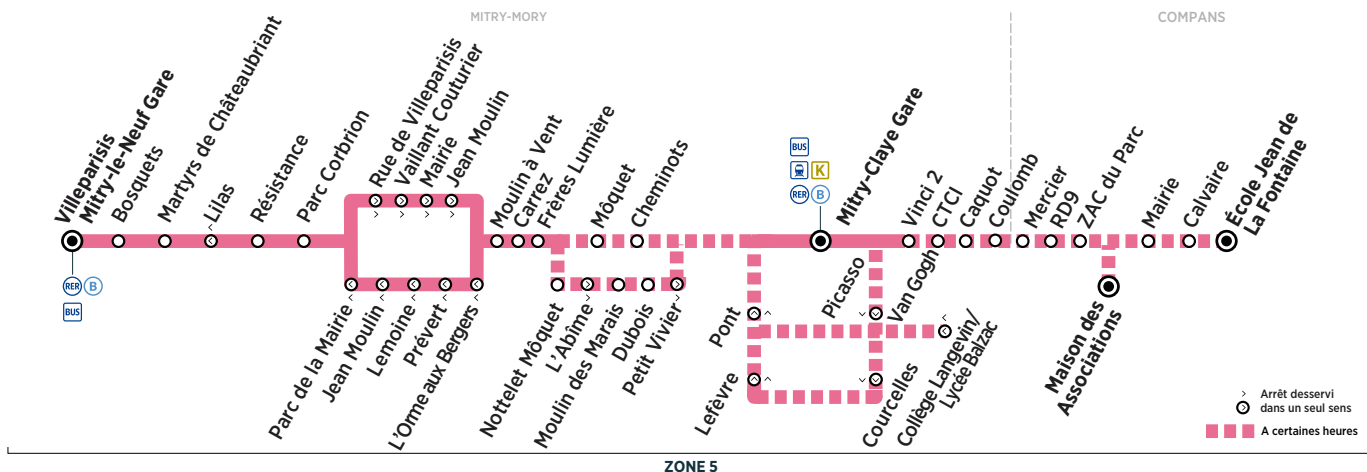

Horaires valables du 27 août 2018 au 7 juillet 2019

Samedi

COMPANS	Maison des Associations						
	ZAC du Parc						
	RD 9						
	Mercier						
MITRY-MORY	Coulomb						
	Caquot						
	CTCI						
	Vinci 2						
	Mitry-Claye Gare	19:42	20:12	20:42	21:12	21:42	22:12
	Picasso	19:44	20:14	20:44	21:14		
	Van Gogh	19:44	20:14	20:44	21:14		
	Courcelles	19:45	20:15	20:45	21:15		
	Lefèvre	19:45	20:15	20:45	21:15		
	Pont	19:46	20:16	20:46	21:16		
	Dubois						
	Moulin des Marais						
	Nottelet Môquet						
	Cheminots	19:47	20:17	20:47	21:17	21:44	22:14
	Môquet	19:47	20:17	20:47	21:17	21:44	22:14
	Frères Lumière	19:48	20:18	20:48	21:18	21:45	22:15
	Carrez	19:49	20:19	20:49	21:19	21:46	22:16
	Moulin à Vent	19:50	20:20	20:50	21:20	21:47	22:17
	L'Orme aux Bergers	19:51	20:21	20:51	21:21	21:48	22:18
	Prévert	19:52	20:22	20:52	21:22	21:49	22:19
	Lemoine	19:53	20:23	20:53	21:23	21:50	22:20
	Vaillant Couturier	19:54	20:24	20:54	21:24	21:51	22:21
	Mairie	19:55	20:25	20:55	21:25	21:52	22:22
	Jean Moulin	19:56	20:26	20:56	21:26	21:53	22:23
	Parc de la Mairie	19:57	20:27	20:57	21:27	21:54	22:24
	Parc Corbrion	19:58	20:28	20:58	21:28	21:55	22:25
Résistance	19:58	20:28	20:58	21:28	21:55	22:25	
Lilas	20:02	20:32	21:02	21:32	21:59	22:29	
Martyrs de Chateaubriant	20:02	20:32	21:02	21:32	21:59	22:29	
Bosquets	20:04	20:33	21:03	21:33	22:00	22:30	
Villeparisis Mitry-le-Neuf Gare	20:05	20:34	21:04	21:34	22:01	22:31	
Départ* du RER vers Paris	20:15	20:45	21:15	21:45	22:15	22:45	