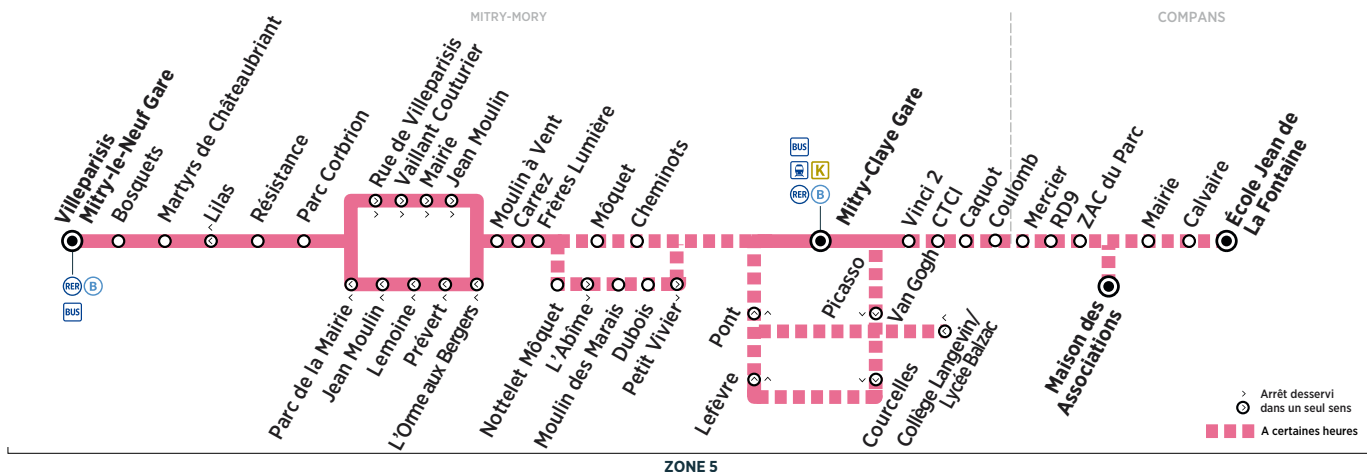

Horaires valables du 27 août 2018 au 7 juillet 2019

Du lundi au vendredi

COMPANS	École Jean de La Fontaine												8:05
	Calvaire												8:06
	Mairie												8:07
	Maison des Associations							6:45		7:19		7:55	
	ZAC du Parc							6:46		7:20		7:56	8:07
	RD 9							6:47		7:21		7:57	8:08
	Mercier							6:49		7:23		7:59	8:10
	Coulomb							6:50		7:24		8:00	8:11
	Caquot							6:51		7:25		8:01	8:12
	CTCl							6:52		7:26		8:02	8:13
Vinci 2							6:52		7:26		8:02	8:13	
Mitry-Claye Gare	5:35	5:50	6:00	6:16	6:30	6:40	6:54	7:10	7:28	7:45	8:04	8:15	
Picasso												8:17	
Van Gogh												8:17	
Collège Langevin/Lycée Balzac												8:18	
Courcelles												8:18	
Lefèvre												8:18	
Pont												8:19	
Dubois													
Moulin des Marais													
Nottelet MÔquet													
Cheminots	5:37	5:52	6:02	6:18	6:32	6:42	6:56	7:12	7:30	7:47	8:06	8:20	
MÔquet	5:37	5:52	6:02	6:18	6:32	6:42	6:56	7:12	7:30	7:47	8:06	8:20	
Frères Lumière	5:38	5:53	6:03	6:19	6:33	6:43	6:57	7:13	7:31	7:48	8:07	8:21	
Carrez	5:39	5:54	6:04	6:20	6:34	6:44	6:58	7:14	7:32	7:49	8:08	8:22	
Moulin à Vent	5:40	5:55	6:05	6:21	6:35	6:45	6:59	7:15	7:33	7:50	8:09	8:23	
L'Orme aux Bergers	5:41	5:56	6:06	6:22	6:36	6:46	7:00	7:16	7:34	7:51	8:10	8:24	
Prévvert	5:42	5:57	6:07	6:23	6:37	6:47	7:01	7:17	7:35	7:52	8:11	8:25	
Lemoine	5:43	5:58	6:08	6:24	6:38	6:48	7:02	7:18	7:36	7:53	8:12	8:26	
Vaillant Couturier	5:44	5:59	6:09	6:25	6:40	6:50	7:04	7:20	7:38	7:55	8:14	8:28	
Mairie	5:45	6:00	6:10	6:26	6:41	6:51	7:05	7:21	7:39	7:56	8:15	8:29	
Jean Moulin	5:45	6:00	6:10	6:27	6:42	6:52	7:06	7:22	7:40	7:57	8:16	8:30	
Parc de la Mairie	5:46	6:01	6:11	6:28	6:43	6:53	7:07	7:23	7:41	7:58	8:17	8:31	
Parc Corbrion	5:47	6:02	6:12	6:29	6:44	6:54	7:08	7:24	7:42	7:59	8:18	8:32	
Résistance	5:47	6:02	6:13	6:30	6:45	6:55	7:08	7:25	7:43	8:00	8:19	8:32	
Lilas	5:51	6:06	6:16	6:33	6:48	6:58	7:12	7:28	7:46	8:03	8:22	8:36	
Martyrs de Chateaubriant	5:51	6:06	6:17	6:34	6:49	6:59	7:12	7:29	7:47	8:04	8:23	8:36	
Bosquets	5:52	6:07	6:18	6:35	6:50	7:00	7:13	7:30	7:48	8:05	8:24	8:37	
Villeparisis Mitry-le-Neuf Gare	5:53	6:08	6:19	6:36	6:51	7:01	7:14	7:32	7:50	8:07	8:26	8:38	
Départ* du RER vers Paris	6:03	6:18	6:24	6:45	6:57	7:09	7:21	7:39	7:57	8:15	8:33	8:45	