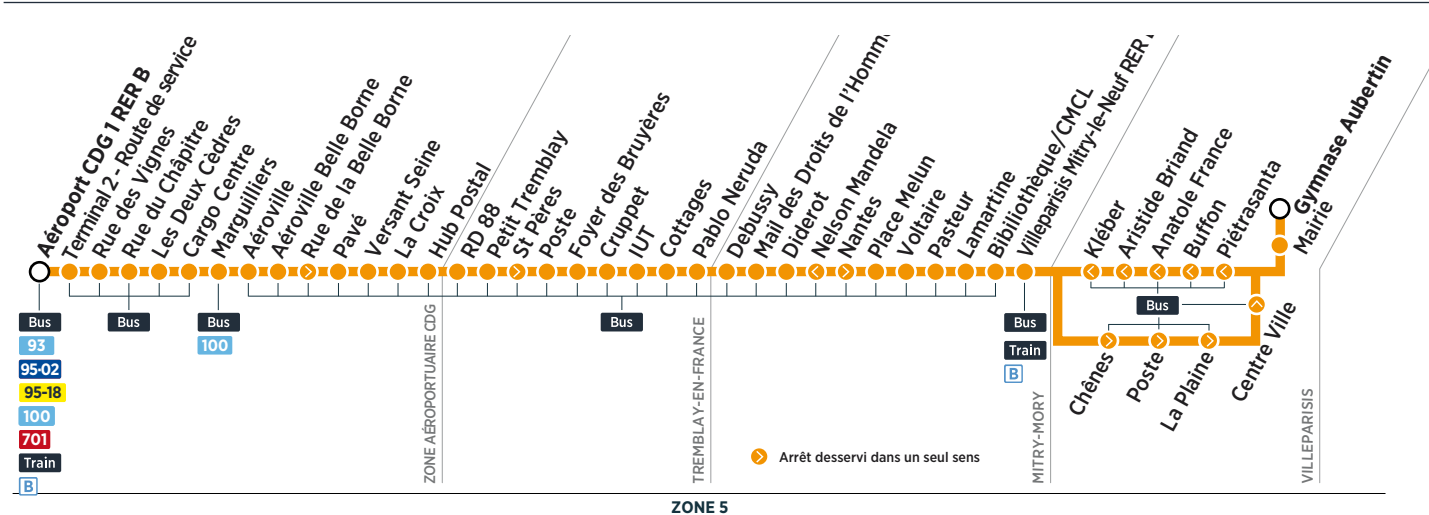

Horaires valables du 28 août 2017 au 26 août 2018

Dimanche et jours fériés

Zone	Arrêt	Service	8:00	9:00	10:00	11:00	12:00	13:00	14:00	15:00
VILLEPARISIS	Gymnase Aubertin		8:00	9:00	10:00	11:00	12:00	13:00	14:00	15:00
	Mairie	Filéo	8:01	9:01	10:01	11:01	12:01	13:01	14:01	15:01
	Piétrasanta		8:02	9:02	10:02	11:02	12:02	13:02	14:02	15:02
	Buffon	prend	8:03	9:03	10:03	11:03	12:03	13:03	14:03	15:03
	A.France	le relais de la	8:05	9:05	10:05	11:05	12:05	13:05	14:05	15:05
	Aristide Briand	ligne	8:06	9:06	10:06	11:06	12:06	13:06	14:06	15:06
	Kléber		8:07	9:07	10:07	11:07	12:07	13:07	14:07	15:07
MITRY-MORY	Villeparisis Mitry-le-Neuf RER B	23	8:10	9:10	10:10	11:10	12:10	13:10	14:10	15:10
	Bibliothèque/CMCL	pour	8:12	9:12	10:12	11:12	12:12	13:12	14:12	15:12
	Lamartine	rejoindre	8:12	9:12	10:12	11:12	12:12	13:12	14:12	15:12
	Pasteur	la zone	8:13	9:13	10:13	11:13	12:13	13:13	14:13	15:13
	Voltaire		8:14	9:14	10:14	11:14	12:14	13:14	14:14	15:14
	Place Melun	aéroportuaire	8:15	9:15	10:15	11:15	12:15	13:15	14:15	15:15
	Nelson Mandela	CDG	8:17	9:17	10:17	11:17	12:17	13:17	14:17	15:17
TREMBLAY-EN-FRANCE	Diderot	24h/24	8:17	9:17	10:17	11:17	12:17	13:17	14:17	15:17
	Mail des Droits de l'Homme	et 7j/7.	8:18	9:18	10:18	11:18	12:18	13:18	14:18	15:18
	Debussy		8:19	9:19	10:19	11:19	12:19	13:19	14:19	15:19
	Pablo Neruda		8:20	9:20	10:20	11:20	12:20	13:20	14:20	15:20
	Cottages		8:21	9:21	10:21	11:21	12:21	13:21	14:21	15:21
	IUT		8:24	9:24	10:24	11:24	12:24	13:24	14:24	15:24
	Cruppet		8:25	9:25	10:25	11:25	12:25	13:25	14:25	15:25
ZONE AÉROPORTUAIRE CDG	Foyer des Bruyères		8:26	9:26	10:26	11:26	12:26	13:26	14:26	15:26
	Poste		8:26	9:26	10:26	11:26	12:26	13:26	14:26	15:26
	Petit Tremblay		8:27	9:27	10:27	11:27	12:27	13:27	14:27	15:27
	RD 88		8:28	9:28	10:28	11:28	12:28	13:28	14:28	15:28
	Hub Postal		8:31	9:31	10:31	11:31	12:31	13:31	14:31	15:31
	La Croix		8:32	9:32	10:32	11:32	12:32	13:32	14:32	15:32
	Versant Seine		8:33	9:33	10:33	11:33	12:33	13:33	14:33	15:33
VILLEPARISIS	Pavé		8:34	9:34	10:34	11:34	12:34	13:34	14:34	15:34
	Aéroville Belle Borne		8:35	9:35	10:35	11:35	12:35	13:35	14:35	15:35
	Aéroville		8:36	9:36	10:36	11:36	12:36	13:36	14:36	15:36
	Marguilliers		8:37	9:37	10:37	11:37	12:37	13:37	14:37	15:37
	Cargo Centre		8:38	9:38	10:38	11:38	12:38	13:38	14:38	15:38
	Les Deux Cèdres		8:39	9:39	10:39	11:39	12:39	13:39	14:39	15:39
	Rue du Chapitre		8:40	9:40	10:40	11:40	12:40	13:40	14:40	15:40
VILLEPARISIS	Rue des Vignes		8:42	9:42	10:42	11:42	12:42	13:42	14:42	15:42
	Terminal 2 - Route de service		8:45	9:45	10:45	11:45	12:45	13:45	14:45	15:45
	Aéroport CDG 1 RER B		8:47	9:47	10:47	11:47	12:47	13:47	14:47	15:47

Contact
Keolis CIF

01 48 62 38 33
Keolis-CIF.com
vianavigo.com

i Bon à savoir

Nos conducteurs s'efforcent en permanence de respecter ces horaires. Les conditions de circulation peuvent toutefois causer occasionnellement des retards.