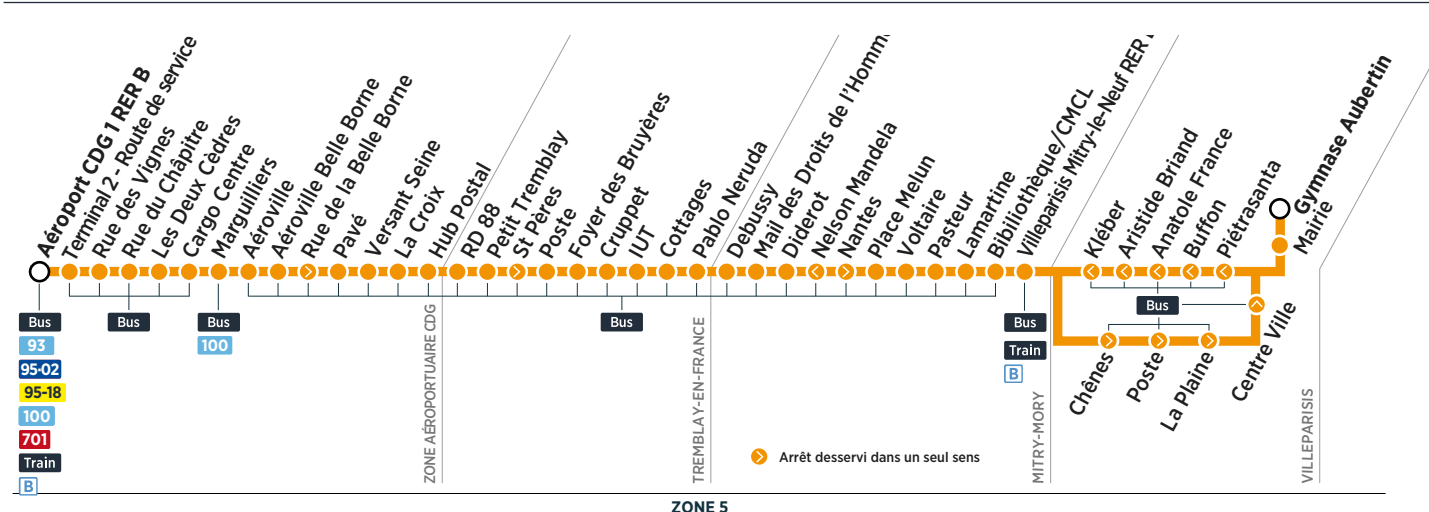

Horaires valables du 28 août 2017 au 26 août 2018

Du lundi au vendredi

Zone	Arrêt	16:30	17:00	17:30	18:00	18:30	19:00	19:30	20:00		
VILLEPARISIS	Gymnase Aubertin	16:30	17:00	17:30	18:00	18:30	19:00	19:30	20:00	Filéo prend le relais de la ligne 23 pour rejoindre la zone aéroportuaire CDG 24h/24 et 7j/7.	
	Mairie	16:31	17:01	17:31	18:01	18:31	19:01	19:31	20:01		
	Piétrasanta	16:32	17:02	17:32	18:02	18:32	19:02	19:32	20:02		
	Buffon	16:34	17:04	17:34	18:04	18:34	19:03	19:33	20:03		
	A. France	16:36	17:06	17:36	18:06	18:36	19:06	19:36	20:06		
	Aristide Briand	16:38	17:08	17:38	18:08	18:38	19:07	19:37	20:07		
	Kléber	16:39	17:09	17:39	18:09	18:39	19:08	19:38	20:08		
	Villeparisis Mitry-le-Neuf RER B	16:43	17:13	17:43	18:13	18:43	19:12	19:42	20:12		
	MITRY-MORY	Bibliothèque/CMCL	16:45	17:15	17:45	18:15	18:45	19:14	19:44		20:14
		Lamartine	16:45	17:15	17:45	18:15	18:45	19:14	19:44		20:14
Pasteur		16:46	17:16	17:46	18:16	18:46	19:15	19:45	20:15		
Voltaire		16:47	17:17	17:47	18:17	18:47	19:16	19:46	20:16		
Place Melun		16:48	17:18	17:48	18:18	18:48	19:17	19:47	20:17		
Nelson Mandela		16:50	17:20	17:50	18:20	18:50	19:19	19:49	20:19		
Diderot		16:50	17:20	17:50	18:20	18:50	19:19	19:49	20:19		
Mail des Droits de l'Homme		16:51	17:21	17:51	18:21	18:51	19:20	19:50	20:20		
Debussy		16:52	17:22	17:52	18:22	18:52	19:21	19:51	20:21		
TREMBLAY-EN-FRANCE		Pablo Neruda	16:53	17:23	17:53	18:23	18:53	19:22	19:52	20:22	
	Cottages	16:55	17:25	17:55	18:25	18:55	19:24	19:54	20:24		
	IUT	16:58	17:28	17:58	18:28	18:58	19:27	19:57	20:27		
	Cruppet	16:59	17:29	17:59	18:29	18:59	19:28	19:58	20:28		
	Foyer des Bruyères	17:00	17:30	18:00	18:30	19:00	19:29	19:59	20:29		
	Poste	17:00	17:30	18:00	18:30	19:00	19:29	19:59	20:29		
	Petit Tremblay	17:01	17:31	18:01	18:31	19:01	19:30	20:00	20:30		
	RD 88	17:02	17:32	18:02	18:32	19:02	19:31	20:01	20:31		
ZONE AÉROPORTUAIRE CDG	Hub Postal	17:05	17:35	18:05	18:35	19:05	19:34	20:04	20:34		
	La Croix	17:06	17:36	18:06	18:36	19:06	19:35	20:05	20:35		
	Versant Seine	17:07	17:37	18:07	18:37	19:07	19:36	20:06	20:36		
	Pavé	17:08	17:38	18:08	18:38	19:08	19:37	20:07	20:37		
	Aéroville Belle Borne	17:09	17:39	18:09	18:39	19:09	19:38	20:08	20:38		
	Aéroville	17:10	17:40	18:10	18:40	19:10	19:39	20:09	20:39		
	Marguilliers	17:11	17:41	18:11	18:41	19:11	19:40	20:10	20:40		
	Cargo Centre	17:12	17:42	18:12	18:42	19:12	19:41	20:11	20:41		
	Les Deux Cèdres	17:13	17:43	18:13	18:43	19:13	19:42	20:12	20:42		
	Rue du Chapitre	17:14	17:44	18:14	18:44	19:14	19:43	20:13	20:43		
Rue des Vignes	17:16	17:46	18:16	18:46	19:16	19:45	20:15	20:45			
Terminal 2 - Route de service	17:19	17:49	18:19	18:49	19:19	19:48	20:18	20:48			
Aéroport CDG 1 RER B	17:21	17:51	18:21	18:51	19:21	19:50	20:20	20:50			

Contact
Keolis CIF

01 48 62 38 33
Keolis-CIF.com
vianavigo.com

i Bon à savoir

Nos conducteurs s'efforcent en permanence de respecter ces horaires. Les conditions de circulation peuvent toutefois causer occasionnellement des retards.