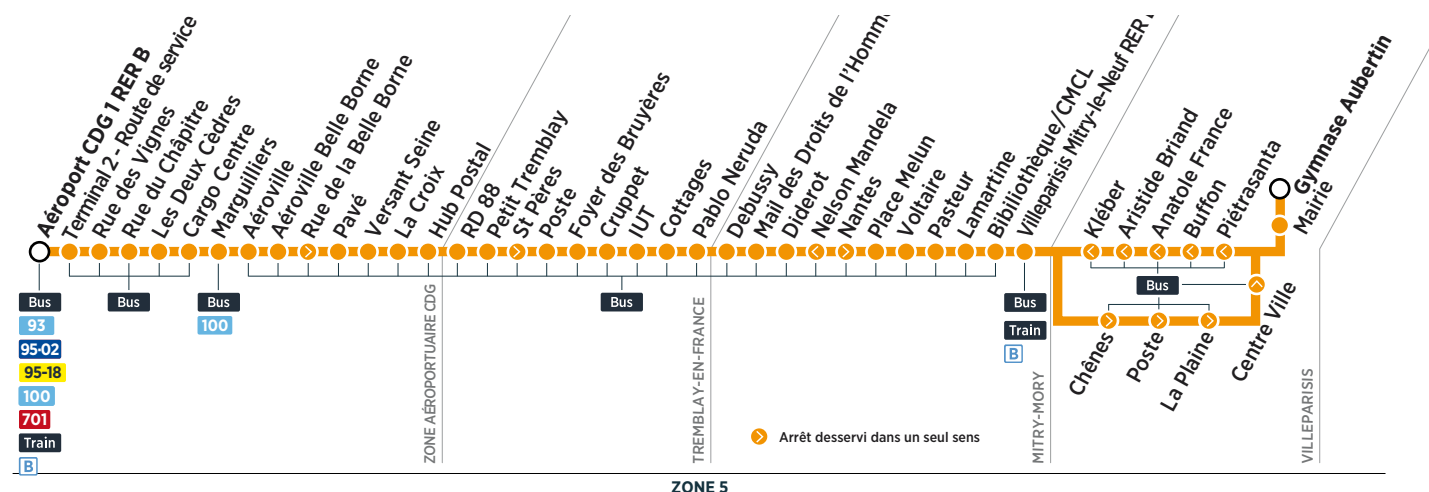

Horaires valables du 28 août 2017 au 26 août 2018

ZONE 5

Du lundi au vendredi