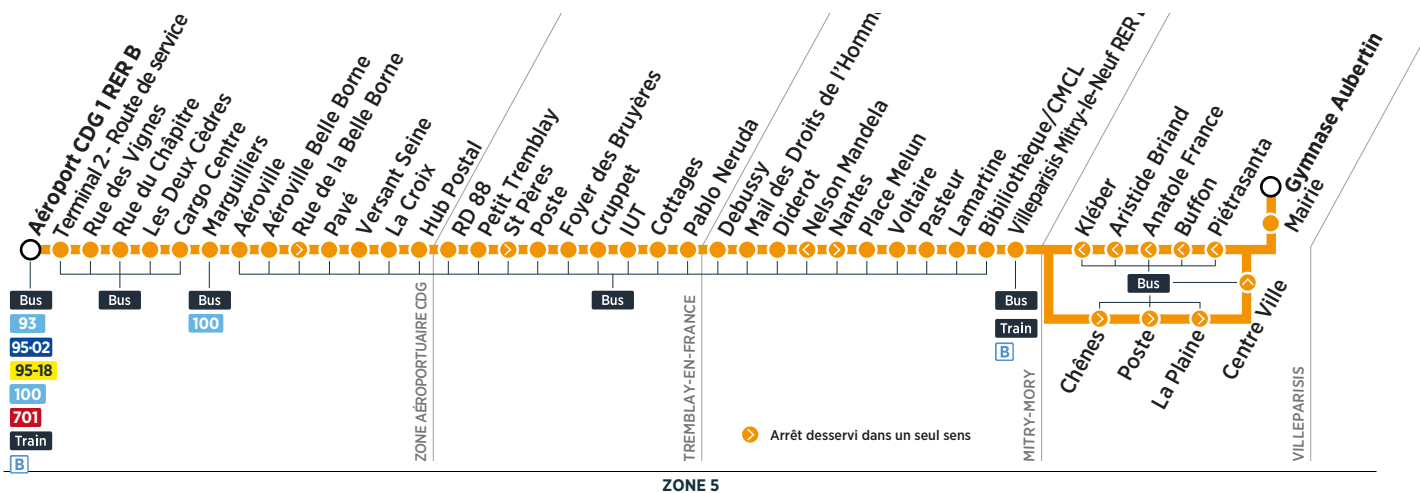

Horaires valables du 28 août 2017 au 26 août 2018

Dimanche et jours fériés

Zone	Station	16:00	17:00	18:00	19:00	20:00		
VILLEPARISIS	Gymnase Aubertin	16:00	17:00	18:00	19:00	20:00	Filéo prend le relais de la ligne 23 pour rejoindre la zone aéroportuaire CDG 24h/24 et 7j/7.	
	Mairie	16:01	17:01	18:01	19:01	20:01		
	Piétrasanta	16:02	17:02	18:02	19:02	20:02		
	Buffon	16:03	17:03	18:03	19:03	20:03		
	A. France	16:05	17:05	18:05	19:05	20:05		
	Aristide Briand	16:06	17:06	18:06	19:06	20:06		
	Kléber	16:07	17:07	18:07	19:07	20:07		
	Villeparisis Mitry-le-Neuf RER B	16:10	17:10	18:10	19:10	20:10		
	MITRY-MORY	Bibliothèque/CMCL	16:12	17:12	18:12	19:12		20:12
		Lamartine	16:12	17:12	18:12	19:12		20:12
Pasteur		16:13	17:13	18:13	19:13	20:13		
Voltaire		16:14	17:14	18:14	19:14	20:14		
Place Melun		16:15	17:15	18:15	19:15	20:15		
Nelson Mandela		16:17	17:17	18:17	19:17	20:17		
Diderot		16:17	17:17	18:17	19:17	20:17		
Mail des Droits de l'Homme		16:18	17:18	18:18	19:18	20:18		
Debussy		16:19	17:19	18:19	19:19	20:19		
TREMBLAY-EN-FRANCE		Pablo Neruda	16:20	17:20	18:20	19:20	20:20	
	Cottages	16:21	17:21	18:21	19:21	20:21		
	IUT	16:24	17:24	18:24	19:24	20:24		
	Cruppet	16:25	17:25	18:25	19:25	20:25		
	Foyer des Bruyères	16:26	17:26	18:26	19:26	20:26		
	Poste	16:26	17:26	18:26	19:26	20:26		
	Petit Tremblay	16:27	17:27	18:27	19:27	20:27		
ZONE AÉROPORTUAIRE CDG	RD 88	16:28	17:28	18:28	19:28	20:28		
	Hub Postal	16:31	17:31	18:31	19:31	20:31		
	La Croix	16:32	17:32	18:32	19:32	20:32		
	Versant Seine	16:33	17:33	18:33	19:33	20:33		
	Pavé	16:34	17:34	18:34	19:34	20:34		
	Aéroville Belle Borne	16:35	17:35	18:35	19:35	20:35		
	Aéroville	16:36	17:36	18:36	19:36	20:36		
	Marguilliers	16:37	17:37	18:37	19:37	20:37		
	Cargo Centre	16:38	17:38	18:38	19:38	20:38		
	Les Deux Cèdres	16:39	17:39	18:39	19:39	20:39		
Rue du Chapitre	16:40	17:40	18:40	19:40	20:40			
Rue des Vignes	16:42	17:42	18:42	19:42	20:42			
Terminal 2 - Route de service	16:45	17:45	18:45	19:45	20:45			
Aéroport CDG 1 RER B	16:47	17:47	18:47	19:47	20:47			

Contact
Keolis CIF

01 48 62 38 33
Keolis-CIF.com
vianavigo.com

i Bon à savoir

Nos conducteurs s'efforcent en permanence de respecter ces horaires. Les conditions de circulation peuvent toutefois causer occasionnellement des retards.