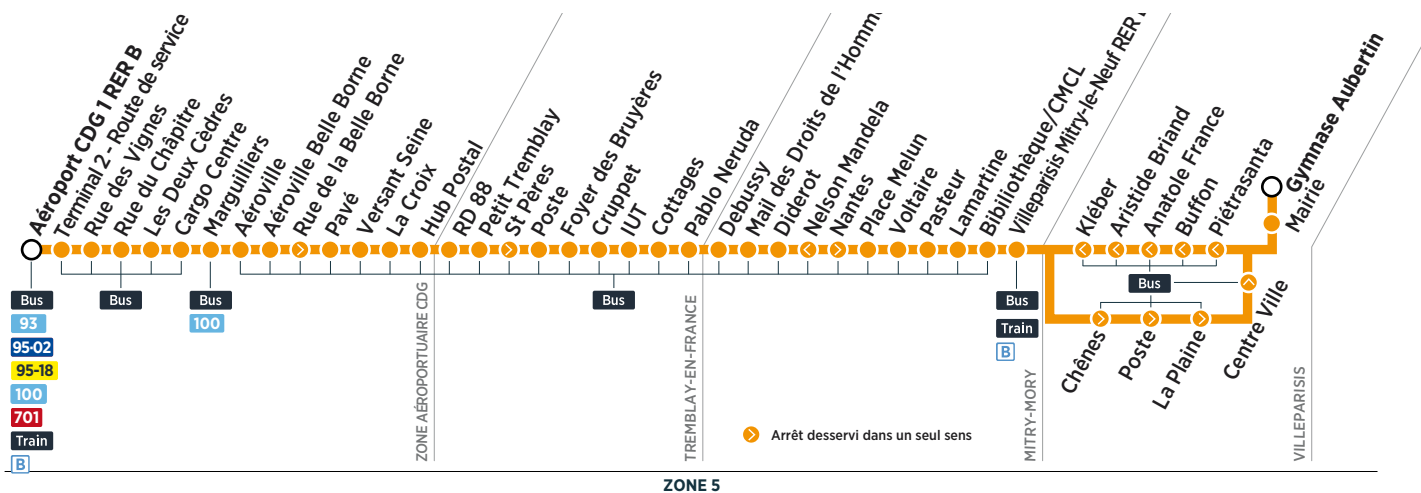

Horaires valables du 28 août 2017 au 26 août 2018

Du lundi au vendredi

VILLEPARISIS	Gymnase Aubertin		6:30	7:00	7:30	8:00	8:30	9:00	9:30	10:00	10:30	
	Mairie	Filéo	6:31	7:01	7:31	8:01	8:31	9:01	9:31	10:01	10:31	
	Piétrasanta	prend	6:32	7:02	7:32	8:02	8:32	9:02	9:32	10:02	10:32	
	Buffon	le relais de	6:34	7:04	7:34	8:04	8:34	9:03	9:33	10:03	10:33	
	A.France	la ligne 23	6:36	7:06	7:36	8:06	8:36	9:06	9:36	10:06	10:36	
	Aristide Briand	pour	6:38	7:08	7:38	8:08	8:38	9:07	9:37	10:07	10:37	
	Kléber	rejoindre	6:39	7:09	7:39	8:09	8:39	9:08	9:38	10:08	10:38	
	Villeparisis Mitry-le-Neuf RER B	la zone	6:43	7:13	7:43	8:13	8:43	9:12	9:42	10:12	10:42	
		aéroportuaire CDG										
		24h/24										
MITRY-MORY	Bibliothèque/CMCL	et 7j/7.	6:45	7:15	7:45	8:15	8:45	9:14	9:44	10:14	10:44	
	Lamartine		6:45	7:15	7:45	8:15	8:45	9:14	9:44	10:14	10:44	
	Pasteur		6:46	7:16	7:46	8:16	8:46	9:15	9:45	10:15	10:45	
	Voltaire		6:47	7:17	7:47	8:17	8:47	9:16	9:46	10:16	10:46	
	Place Melun		6:48	7:18	7:48	8:18	8:48	9:17	9:47	10:17	10:47	
	Nelson Mandela		6:50	7:20	7:50	8:20	8:50	9:19	9:49	10:19	10:49	
	Diderot		6:50	7:20	7:50	8:20	8:50	9:19	9:49	10:19	10:49	
	Mail des Droits de l'Homme		6:51	7:21	7:51	8:21	8:51	9:20	9:50	10:20	10:50	
	Debussy		6:52	7:22	7:52	8:22	8:52	9:21	9:51	10:21	10:51	
	TREMBLAY-EN-FRANCE	Pablo Neruda		6:53	7:23	7:53	8:23	8:53	9:22	9:52	10:22	10:52
Cottages			6:55	7:25	7:55	8:25	8:55	9:23	9:53	10:23	10:53	
IUT			6:58	7:28	7:58	8:28	8:58	9:26	9:56	10:26	10:56	
Cruppet			6:59	7:29	7:59	8:29	8:59	9:27	9:57	10:27	10:57	
Foyer des Bruyères			7:00	7:30	8:00	8:30	9:00	9:28	9:58	10:28	10:58	
Poste			7:00	7:30	8:00	8:30	9:00	9:28	9:58	10:28	10:58	
Petit Tremblay			7:01	7:31	8:01	8:31	9:01	9:29	9:59	10:29	10:59	
RD 88			7:02	7:32	8:02	8:32	9:02	9:30	10:00	10:30	11:00	
ZONE AÉROPORTUAIRE CDG	Hub Postal		7:05	7:35	8:05	8:35	9:05	9:33	10:03	10:33	11:03	
	La Croix		7:06	7:36	8:06	8:36	9:06	9:34	10:04	10:34	11:04	
	Versant Seine		7:07	7:37	8:07	8:37	9:07	9:35	10:05	10:35	11:05	
	Pavé		7:08	7:38	8:08	8:38	9:08	9:36	10:06	10:36	11:06	
	Aéroville Belle Borne		7:09	7:39	8:09	8:39	9:09	9:37	10:07	10:37	11:07	
	Aéroville		7:10	7:40	8:10	8:40	9:10	9:38	10:08	10:38	11:08	
	Marguilliers		7:11	7:41	8:11	8:41	9:11	9:39	10:09	10:39	11:09	
	Cargo Centre		7:12	7:42	8:12	8:42	9:12	9:40	10:10	10:40	11:10	
	Les Deux Cèdres		7:13	7:43	8:13	8:43	9:13	9:41	10:11	10:41	11:11	
	Rue du Chapitre		7:14	7:44	8:15	8:45	9:15	9:42	10:12	10:42	11:12	
	Rue des Vignes		7:16	7:46	8:17	8:47	9:17	9:44	10:14	10:44	11:14	
	Terminal 2 - Route de service		7:19	7:49	8:20	8:50	9:20	9:47	10:17	10:47	11:17	
	Aéroport CDG 1 RER B		7:21	7:51	8:23	8:53	9:23	9:49	10:19	10:49	11:19	

Contact
Keolis CIF

01 48 62 38 33
Keolis-CIF.com
vianavigo.com

i Bon à savoir

Nos conducteurs s'efforcent en permanence de respecter ces horaires. Les conditions de circulation peuvent toutefois causer occasionnellement des retards.