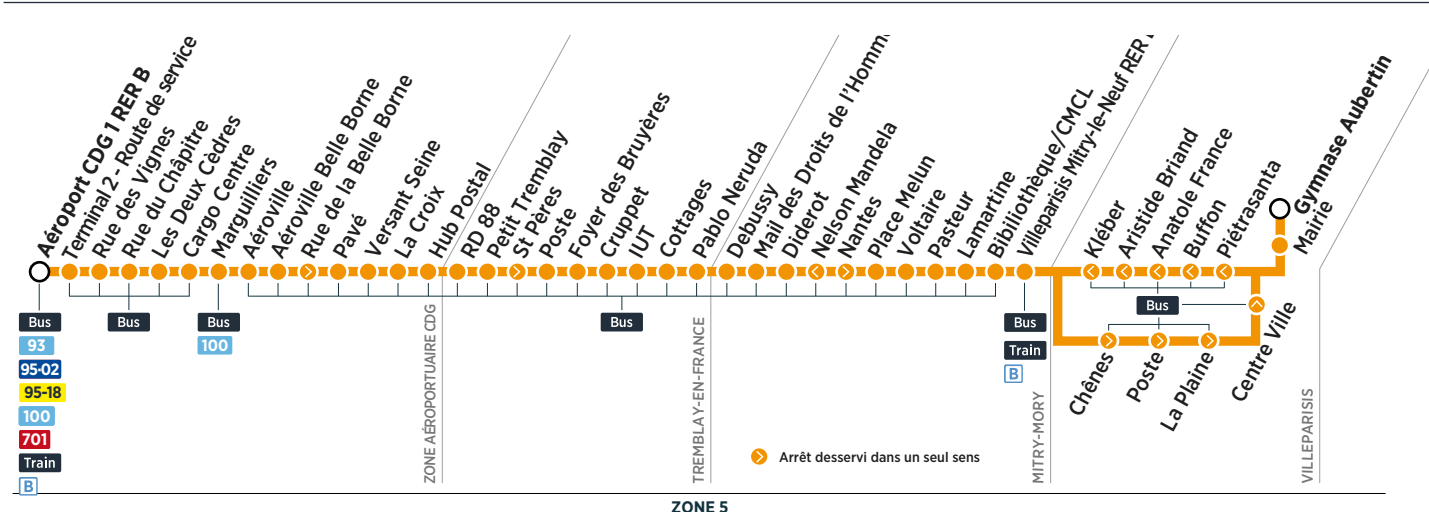

Horaires valables du 28 août 2017 au 26 août 2018

Dimanche et jours fériés

ZONE	Arrêt	16:00	17:00	18:00	19:00	20:00		
AÉROPORTUAIRE CDG	Aéroport CDG 1 RER B	16:00	17:00	18:00	19:00	20:00	Filéo prend le relais de la ligne 23 pour rejoindre la zone aéroportuaire CDG 24h/24 et 7j/7.	
	Terminal 2 - Route de service	16:02	17:02	18:02	19:02	20:02		
	Rue des Vignes	16:05	17:05	18:05	19:05	20:05		
	Rue du Chapitre	16:06	17:06	18:06	19:06	20:06		
	Les Deux Cèdres	16:07	17:07	18:07	19:07	20:07		
	Cargo Centre	16:08	17:08	18:08	19:08	20:08		
	Marguilliers	16:09	17:09	18:09	19:09	20:09		
	Aéroville	16:10	17:10	18:10	19:10	20:10		
	Aéroville Belle Borne	16:11	17:11	18:11	19:11	20:11		
	Rue de la Belle Borne	16:12	17:12	18:12	19:12	20:12		
	Pavé	16:13	17:13	18:13	19:13	20:13		
	Versant Seine	16:14	17:14	18:14	19:14	20:14		
	La Croix	16:15	17:15	18:15	19:15	20:15		
	Hub Postal	16:16	17:16	18:16	19:16	20:16		
	RD 88	16:19	17:19	18:19	19:19	20:19		
	Petit Tremblay	16:19	17:19	18:19	19:19	20:19		
	TREMBLAY-EN-FRANCE	Saint Pères	16:20	17:20	18:20	19:20		20:20
		Poste	16:20	17:20	18:20	19:20		20:20
		Foyer des Bruyères	16:21	17:21	18:21	19:21		20:21
Cruppet		16:22	17:22	18:22	19:22	20:22		
IUT		16:23	17:23	18:23	19:23	20:23		
Cottages		16:26	17:26	18:26	19:26	20:26		
Pablo Neruda		16:27	17:27	18:27	19:27	20:27		
MITRY-MORY	Debussy	16:28	17:28	18:28	19:28	20:28		
	Mail des Droits de l'Homme	16:29	17:29	18:29	19:29	20:29		
	Diderot	16:30	17:30	18:30	19:30	20:30		
	Nantes	16:30	17:30	18:30	19:30	20:30		
	Place Melun	16:31	17:31	18:31	19:31	20:31		
	Voltaire	16:32	17:32	18:32	19:32	20:32		
	Pasteur	16:33	17:33	18:33	19:33	20:33		
	Lamartine	16:34	17:34	18:34	19:34	20:34		
	Bibliothèque/CMCL	16:35	17:35	18:35	19:35	20:35		
VILLEPARISIS	Villeparisis Mitry-le-Neuf RER B	16:37	17:37	18:37	19:37	20:37		
	Chênes	16:40	17:40	18:40	19:40	20:40		
	Poste	16:42	17:42	18:42	19:42	20:42		
	La Plaine	16:43	17:43	18:43	19:43	20:43		
	Centre Ville	16:45	17:45	18:45	19:45	20:45		
	Mairie	16:45	17:45	18:45	19:45	20:45		
	Gymnase Aubertin	16:46	17:46	18:46	19:46	20:46		

Contact
Keolis CIF

01 48 62 38 33
Keolis-CIF.com
vianavigo.com

i Bon à savoir

Nos conducteurs s'efforcent en permanence de respecter ces horaires. Les conditions de circulation peuvent toutefois causer occasionnellement des retards.