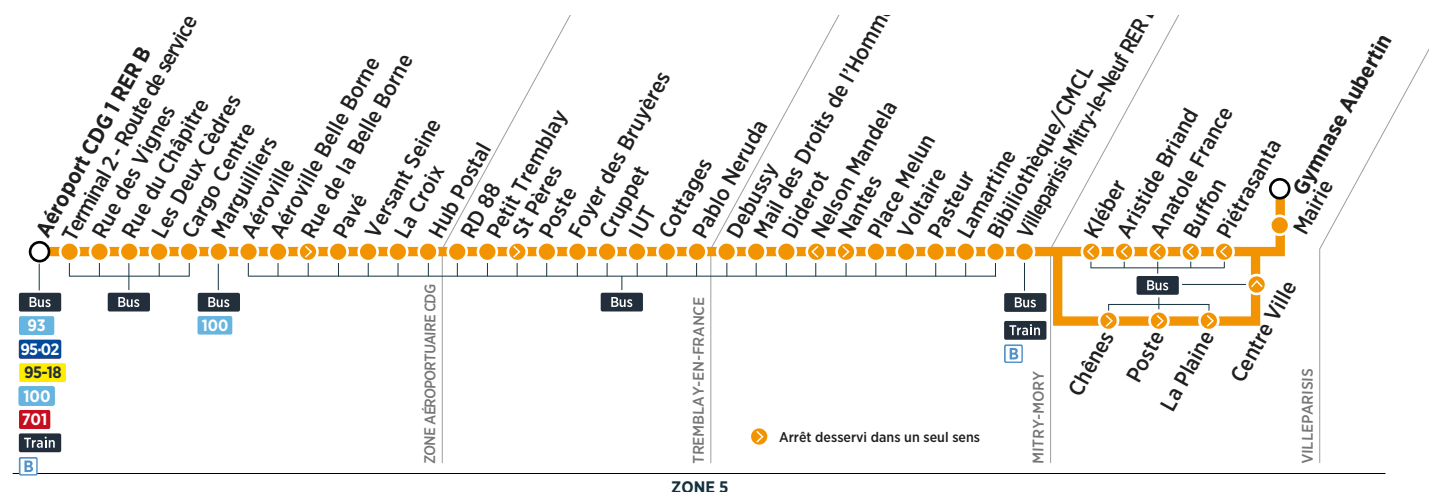

Horaires valables du 28 août 2017 au 26 août 2018

ZONE 5

Du lundi au vendredi

ZONE	Arrêt	16:30	17:00	17:30	18:00	18:30	19:00	19:30	20:00	Filéo prend le relais de la ligne 23 pour rejoindre la zone aéroportuaire CDG 24h/24 et 7j/7.
AÉROPORTUAIRE CDG	Terminal 2 - Route de service	16:32	17:02	17:32	18:02	18:32	19:02	19:32	20:02	
	Rue des Vignes	16:35	17:05	17:35	18:05	18:35	19:05	19:35	20:05	
	Rue du Chapitre	16:36	17:06	17:36	18:06	18:36	19:06	19:36	20:06	
	Les Deux Cèdres	16:37	17:07	17:37	18:07	18:37	19:07	19:37	20:07	
	Cargo Centre	16:38	17:08	17:38	18:08	18:38	19:08	19:38	20:08	
	Marquilliers	16:39	17:09	17:39	18:09	18:39	19:09	19:39	20:09	
	Aéroville	16:40	17:10	17:40	18:10	18:40	19:10	19:40	20:10	
	Aéroville Belle Borne	16:41	17:11	17:41	18:11	18:41	19:11	19:41	20:11	
	Rue de la Belle Borne	16:42	17:12	17:42	18:12	18:42	19:12	19:42	20:12	
	Pavé	16:43	17:13	17:43	18:13	18:43	19:13	19:43	20:13	
TREMBLAY-EN-FRANCE	Versant Seine	16:44	17:14	17:44	18:14	18:44	19:14	19:44	20:14	
	La Croix	16:45	17:15	17:45	18:15	18:45	19:15	19:45	20:15	
	Hub Postal	16:46	17:16	17:46	18:16	18:46	19:16	19:46	20:16	
	RD 88	16:49	17:19	17:49	18:19	18:49	19:19	19:49	20:19	
	Petit Tremblay	16:49	17:19	17:49	18:19	18:49	19:19	19:49	20:19	
	Saint Pères	16:50	17:20	17:50	18:20	18:50	19:20	19:50	20:20	
	Poste	16:50	17:20	17:50	18:20	18:50	19:20	19:50	20:20	
MITRY-MORY	Foyer des Bruyères	16:51	17:21	17:51	18:21	18:51	19:21	19:51	20:21	
	Cruppet	16:52	17:22	17:52	18:22	18:52	19:22	19:52	20:22	
	IUT	16:53	17:23	17:53	18:23	18:53	19:23	19:53	20:23	
	Cottages	16:57	17:27	17:57	18:27	18:57	19:26	19:56	20:26	
	Pablo Neruda	16:58	17:28	17:58	18:28	18:58	19:27	19:57	20:27	
	Debussy	17:00	17:30	18:00	18:30	19:00	19:28	19:58	20:28	
	Mail des Droits de l'Homme	17:01	17:31	18:01	18:31	19:01	19:29	19:59	20:29	
	Diderot	17:02	17:32	18:02	18:32	19:02	19:30	20:00	20:30	
	Nantes	17:02	17:32	18:02	18:32	19:02	19:30	20:00	20:30	
	Place Melun	17:03	17:33	18:03	18:33	19:03	19:31	20:01	20:31	
VILLEPARISIS	Voltaire	17:04	17:34	18:04	18:34	19:04	19:32	20:02	20:32	
	Pasteur	17:05	17:35	18:05	18:35	19:05	19:33	20:03	20:33	
	Lamartine	17:06	17:36	18:06	18:36	19:06	19:34	20:04	20:34	
	Bibliothèque/CMCL	17:07	17:37	18:07	18:37	19:07	19:35	20:05	20:35	
	Villeparisis Mitry-le-Neuf RER B	17:09	17:39	18:09	18:39	19:09	19:37	20:07	20:37	
	Chênes	17:13	17:43	18:13	18:43	19:12	19:40	20:10	20:40	
	Poste	17:15	17:45	18:15	18:45	19:14	19:42	20:12	20:42	
	La Plaine	17:17	17:47	18:17	18:47	19:16	19:44	20:13	20:43	
VILLEPARISIS	Centre Ville	17:19	17:49	18:19	18:49	19:17	19:45	20:15	20:45	
	Mairie	17:20	17:50	18:20	18:50	19:18	19:46	20:15	20:45	
	Gymnase Aubertin	17:21	17:51	18:21	18:51	19:19	19:47	20:16	20:46	

Contact
Keolis CIF

01 48 62 38 33
Keolis-CIF.com
vianavigo.com

i Bon à savoir

Nos conducteurs s'efforcent en permanence de respecter ces horaires. Les conditions de circulation peuvent toutefois causer occasionnellement des retards.