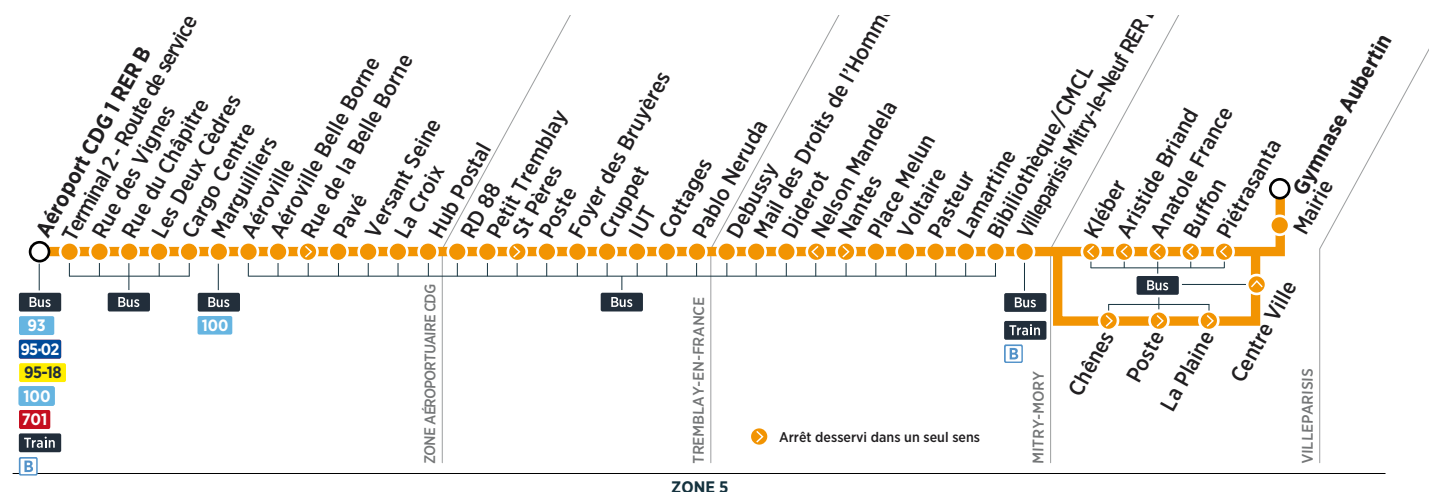

Horaires valables du 28 août 2017 au 26 août 2018

ZONE 5

Du lundi au vendredi

ZONE	Arrêt		6:30	7:00	7:30	8:00	8:30	9:00	9:30	10:00	10:30
AÉROPORTUAIRE CDG	Aéroport CDG 1 RER B		6:30	7:00	7:30	8:00	8:30	9:00	9:30	10:00	10:30
	Terminal 2 - Route de service	Filéo	6:32	7:02	7:32	8:02	8:32	9:02	9:32	10:02	10:32
	Rue des Vignes	prend	6:35	7:05	7:35	8:05	8:35	9:05	9:35	10:05	10:35
	Rue du Chapitre	le relais	6:36	7:06	7:36	8:06	8:36	9:06	9:36	10:06	10:36
	Les Deux Cèdres	de la	6:37	7:07	7:37	8:07	8:37	9:07	9:37	10:07	10:37
	Cargo Centre	ligne	6:38	7:08	7:38	8:08	8:38	9:08	9:38	10:08	10:38
	Marguilliers	23	6:39	7:09	7:39	8:09	8:39	9:09	9:39	10:09	10:39
	Aéroville	pour	6:40	7:10	7:40	8:10	8:40	9:10	9:40	10:10	10:40
	Aéroville Belle Borne	rejoindre	6:41	7:11	7:41	8:11	8:41	9:11	9:41	10:11	10:41
	Rue de la Belle Borne	la zone	6:42	7:12	7:42	8:12	8:42	9:12	9:42	10:12	10:42
	Pavé	aéroportuaire	6:43	7:13	7:43	8:13	8:43	9:13	9:43	10:13	10:43
	Versant Seine	CDG 24h/24	6:44	7:14	7:44	8:14	8:44	9:14	9:44	10:14	10:44
	La Croix	et 7j/7.	6:45	7:15	7:45	8:15	8:45	9:15	9:45	10:15	10:45
	Hub Postal		6:46	7:16	7:46	8:16	8:46	9:16	9:46	10:16	10:46
	RD 88		6:49	7:19	7:49	8:19	8:49	9:19	9:49	10:19	10:49
TREMBLAY-EN-FRANCE	Petit Tremblay		6:49	7:19	7:49	8:19	8:49	9:19	9:49	10:19	10:49
	Saint Pères		6:50	7:20	7:50	8:20	8:50	9:20	9:50	10:20	10:50
	Poste		6:50	7:20	7:50	8:20	8:50	9:20	9:50	10:20	10:50
	Foyer des Bruyères		6:51	7:21	7:51	8:21	8:51	9:21	9:51	10:21	10:51
	Cruppet		6:52	7:22	7:52	8:22	8:52	9:22	9:52	10:22	10:52
	IUT		6:53	7:23	7:53	8:23	8:53	9:23	9:53	10:23	10:53
	Cottages		6:56	7:26	7:56	8:26	8:56	9:26	9:56	10:26	10:56
MITRY-MORY	Pablo Neruda		6:57	7:27	7:57	8:27	8:57	9:27	9:57	10:27	10:57
	Debussy		6:58	7:28	7:58	8:28	8:58	9:28	9:58	10:28	10:58
	Mail des Droits de l'Homme		6:59	7:29	7:59	8:29	8:59	9:29	9:59	10:29	10:59
	Diderot		7:00	7:30	8:00	8:30	9:00	9:30	10:00	10:30	11:00
	Nantes		7:00	7:30	8:00	8:30	9:00	9:30	10:00	10:30	11:00
	Place Melun		7:02	7:32	8:02	8:32	9:02	9:31	10:01	10:31	11:01
	Voltaire		7:03	7:33	8:03	8:33	9:03	9:32	10:02	10:32	11:02
	Pasteur		7:04	7:34	8:04	8:34	9:04	9:33	10:03	10:33	11:03
VILLEPARISIS	Lamartine		7:05	7:35	8:05	8:35	9:05	9:34	10:04	10:34	11:04
	Bibliothèque/CMCL		7:06	7:36	8:06	8:36	9:06	9:35	10:05	10:35	11:05
	Villeparisis Mitry-le-Neuf RER B		7:08	7:38	8:08	8:38	9:08	9:37	10:07	10:37	11:07
	Chênes		7:11	7:41	8:11	8:41	9:11	9:40	10:10	10:40	11:10
	Poste		7:13	7:43	8:14	8:44	9:13	9:42	10:12	10:42	11:12
	La Plaine		7:15	7:45	8:15	8:45	9:15	9:44	10:14	10:44	11:14
	Centre Ville		7:16	7:46	8:17	8:47	9:16	9:45	10:15	10:45	11:15
	Mairie		7:17	7:47	8:18	8:48	9:17	9:46	10:16	10:46	11:16
Gymnase Aubertin		7:18	7:48	8:19	8:49	9:18	9:47	10:17	10:47	11:17	