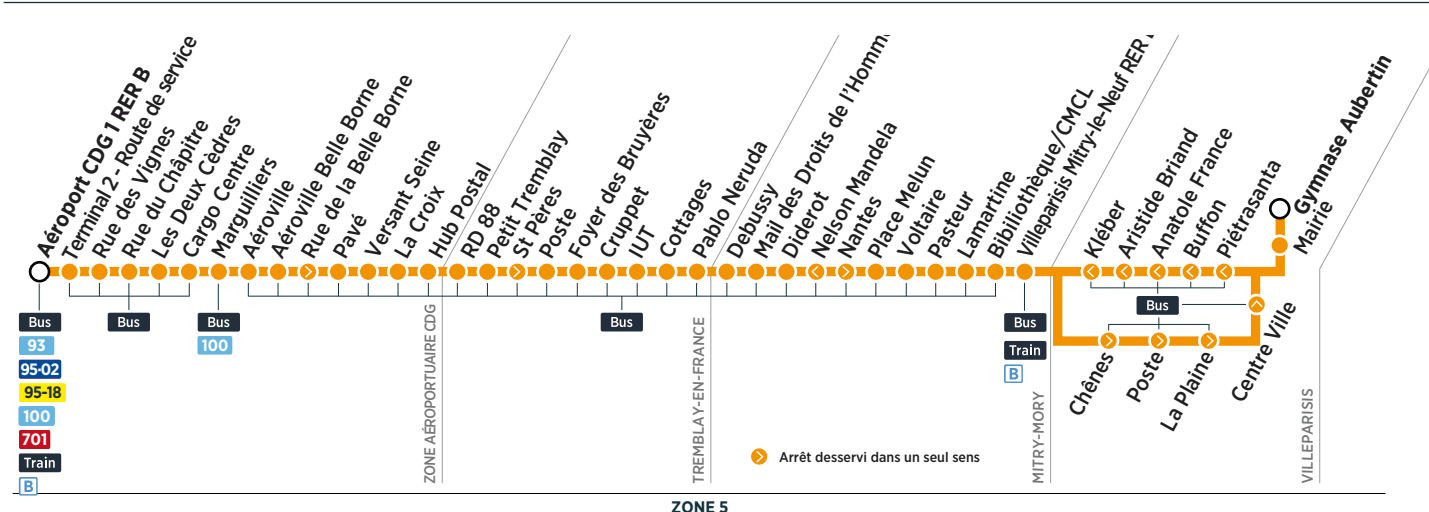

Horaires valables du 28 août 2017 au 26 août 2018

ZONE 5

Samedi