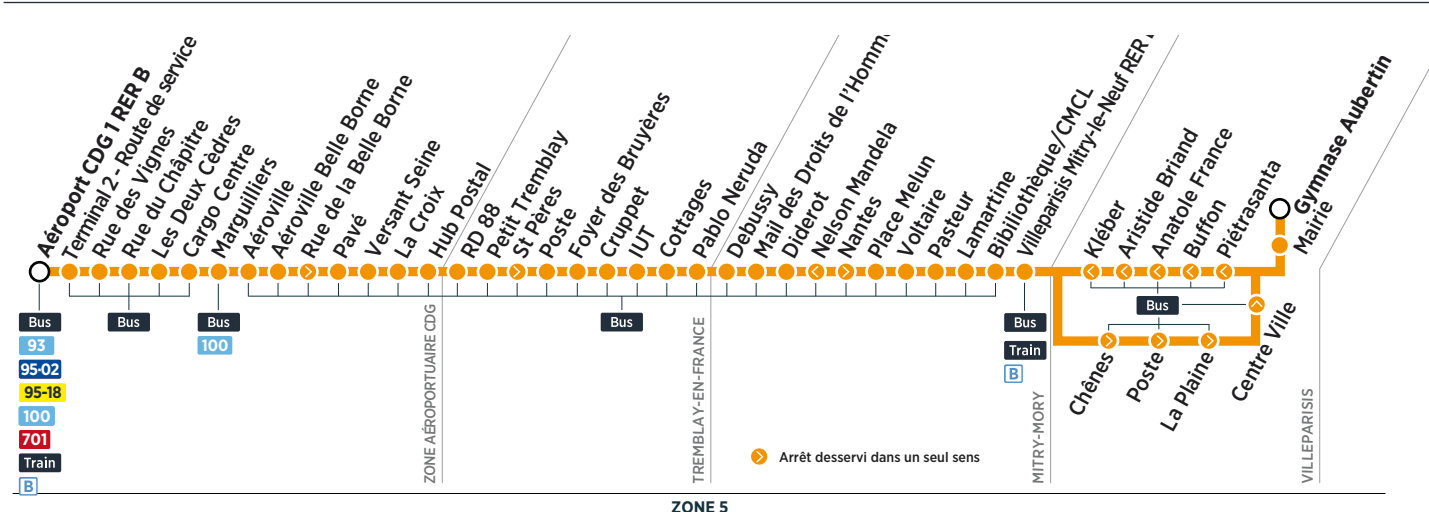

Horaires valables du 28 août 2017 au 26 août 2018

Dimanche et jours fériés

ZONE	Arrêt	8:00	9:00	10:00	11:00	12:00	13:00	14:00	15:00	
AÉROPORTUAIRE CDG	Aéroport CDG 1 RER B									
	Terminal 2 - Route de service	Filéo	8:02	9:02	10:02	11:02	12:02	13:02	14:02	15:02
	Rue des Vignes	prend	8:05	9:05	10:05	11:05	12:05	13:05	14:05	15:05
	Rue du Chapitre	le relais de la	8:06	9:06	10:06	11:06	12:06	13:06	14:06	15:06
	Les Deux Cèdres	ligne	8:07	9:07	10:07	11:07	12:07	13:07	14:07	15:07
	Cargo Centre		8:08	9:08	10:08	11:08	12:08	13:08	14:08	15:08
	Marguilliers	23	8:09	9:09	10:09	11:09	12:09	13:09	14:09	15:09
	Aéroville	pour	8:10	9:10	10:10	11:10	12:10	13:10	14:10	15:10
	Aéroville Belle Borne	rejoindre	8:11	9:11	10:11	11:11	12:11	13:11	14:11	15:11
	Rue de la Belle Borne	la zone	8:12	9:12	10:12	11:12	12:12	13:12	14:12	15:12
	Pavé		8:13	9:13	10:13	11:13	12:13	13:13	14:13	15:13
	Versant Seine	aéroportuaire	8:14	9:14	10:14	11:14	12:14	13:14	14:14	15:14
	La Croix	CDG 24h/24	8:15	9:15	10:15	11:15	12:15	13:15	14:15	15:15
	Hub Postal	et 7j/7.	8:16	9:16	10:16	11:16	12:16	13:16	14:16	15:16
RD 88		8:19	9:19	10:19	11:19	12:19	13:19	14:19	15:19	
Petit Tremblay		8:19	9:19	10:19	11:19	12:19	13:19	14:19	15:19	
TREMBLAY-EN-FRANCE	Saint Pères		8:20	9:20	10:20	11:20	12:20	13:20	14:20	15:20
	Poste		8:20	9:20	10:20	11:20	12:20	13:20	14:20	15:20
	Foyer des Bruyères		8:21	9:21	10:21	11:21	12:21	13:21	14:21	15:21
	Cruppet		8:22	9:22	10:22	11:22	12:22	13:22	14:22	15:22
	IUT		8:23	9:23	10:23	11:23	12:23	13:23	14:23	15:23
	Cottages		8:26	9:26	10:26	11:26	12:26	13:26	14:26	15:26
	Pablo Neruda		8:27	9:27	10:27	11:27	12:27	13:27	14:27	15:27
MITRY-MORY	Debussy		8:28	9:28	10:28	11:28	12:28	13:28	14:28	15:28
	Mail des Droits de l'Homme		8:29	9:29	10:29	11:29	12:29	13:29	14:29	15:29
	Diderot		8:30	9:30	10:30	11:30	12:30	13:30	14:30	15:30
	Nantes		8:30	9:30	10:30	11:30	12:30	13:30	14:30	15:30
	Place Melun		8:31	9:31	10:31	11:31	12:31	13:31	14:31	15:31
	Voltaire		8:32	9:32	10:32	11:32	12:32	13:32	14:32	15:32
	Pasteur		8:33	9:33	10:33	11:33	12:33	13:33	14:33	15:33
	Lamartine		8:34	9:34	10:34	11:34	12:34	13:34	14:34	15:34
	Bibliothèque/CMCL		8:35	9:35	10:35	11:35	12:35	13:35	14:35	15:35
	Villeparisis Mitry-le-Neuf RER B		8:37	9:37	10:37	11:37	12:37	13:37	14:37	15:37
VILLEPARISIS	Chênes		8:40	9:40	10:40	11:40	12:40	13:40	14:40	15:40
	Poste		8:42	9:42	10:42	11:42	12:42	13:42	14:42	15:42
	La Plaine		8:43	9:43	10:43	11:43	12:43	13:43	14:43	15:43
	Centre Ville		8:45	9:45	10:45	11:45	12:45	13:45	14:45	15:45
	Mairie		8:45	9:45	10:45	11:45	12:45	13:45	14:45	15:45
	Gymnase Aubertin		8:46	9:46	10:46	11:46	12:46	13:46	14:46	15:46

Contact
Keolis CIF

01 48 62 38 33
Keolis-CIF.com
vianavigo.com

i Bon à savoir

Nos conducteurs s'efforcent en permanence de respecter ces horaires. Les conditions de circulation peuvent toutefois causer occasionnellement des retards.