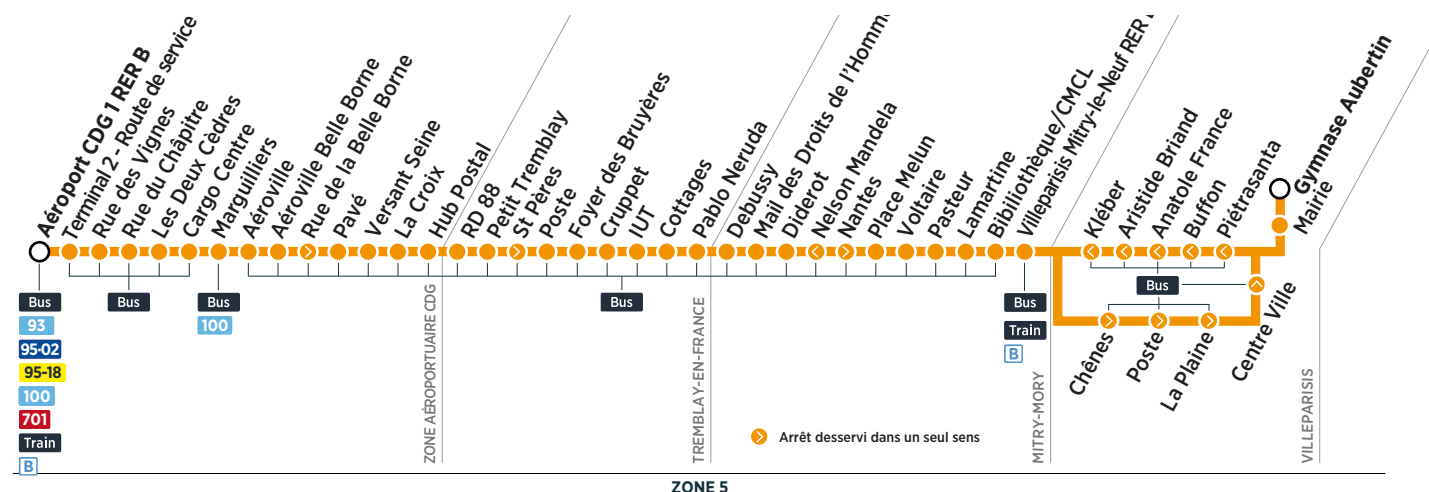

Horaires valables du 28 août 2017 au 26 août 2018

ZONE 5

Samedi