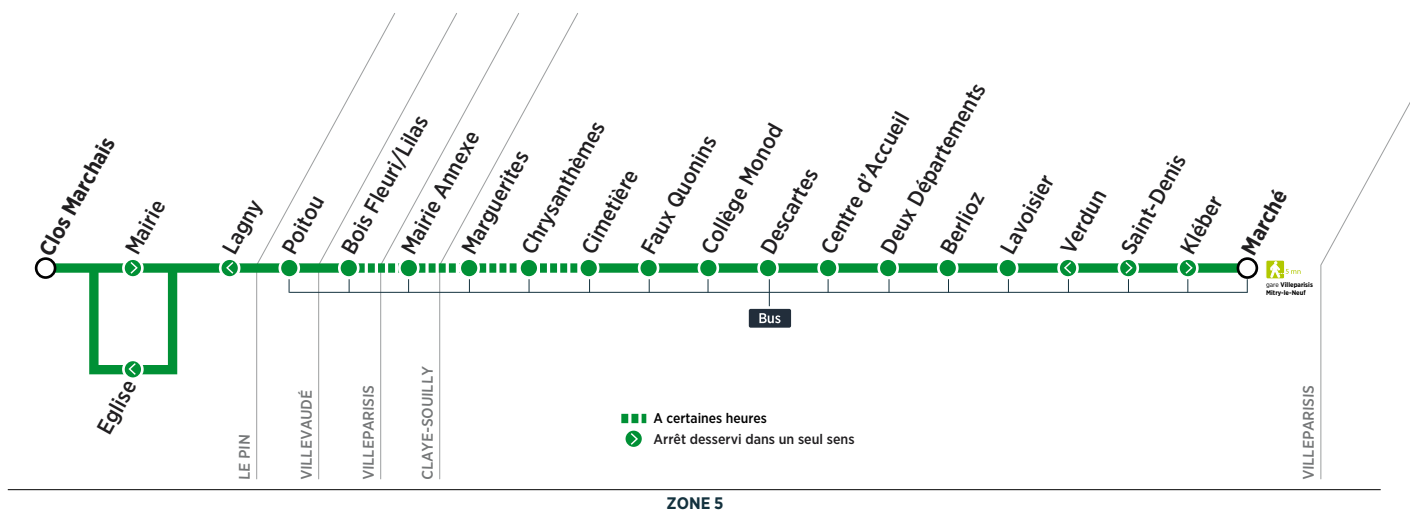

Horaires valables du 28 août 2017 au 8 juillet 2018

ZONE 5

Du lundi au vendredi

	Arrivée* du RER B de Paris	6:28	6:58	7:57	15:33	16:33	16:48	17:34	17:49	18:34
VILLEPARISIS	Marché	6:37	7:13	8:12	15:40	16:42	16:58	17:43	17:58	18:43
	Verdun	6:38	7:14	8:13	15:41	16:43	16:59	17:44	17:59	18:44
	Lavoisier	6:40	7:16	8:15	15:43	16:45	17:01	17:46	18:01	18:46
	Berlioz	6:40	7:16	8:15	15:43	16:45	17:01	17:46	18:01	18:46
	Deux Départements	6:42	7:18	8:17	15:45	16:47	17:03	17:48	18:03	18:48
	Centre d'Accueil	6:43	7:19	8:18	15:46	16:48	17:04	17:49	18:04	18:49
	Descartes	6:44	7:20	8:19	15:47	16:49	17:05	17:50	18:05	18:50
	Collège Monod	6:45	7:21	8:20	15:48	16:50	17:06	17:51	18:06	18:51
	Faux Quonins	6:46	7:22	8:21	15:49	16:51	17:07	17:52	18:07	18:52
	Cimetière	6:49	7:25	8:24	15:52	16:54	17:10	17:55	18:10	18:55
	Chrysanthèmes				15:55	16:57	17:13	17:58	18:13	18:58
	Marguerites				15:55	16:57	17:13	17:58	18:13	18:58
CLAYE-SOUILLY	Mairie annexe				15:56	16:58	17:14	17:59	18:14	18:59
VILLEPARISIS	Bois Fleuri/Lilas	6:50	7:26	8:25	15:58	17:00	17:16	18:01	18:16	19:01
VILLEVAUDÉ	Poitou	6:54	7:30	8:29	16:02	17:04	17:20	18:05	18:20	19:05
LE PIN	Lagny	6:57	7:33	8:32	16:05	17:07	17:23	18:08	18:23	19:08
	Eglise	6:57	7:33	8:32	16:05	17:07	17:23	18:08	18:23	19:08
	Clos Marchais	6:58	7:34	8:33	16:06	17:08	17:24	18:09	18:24	19:09