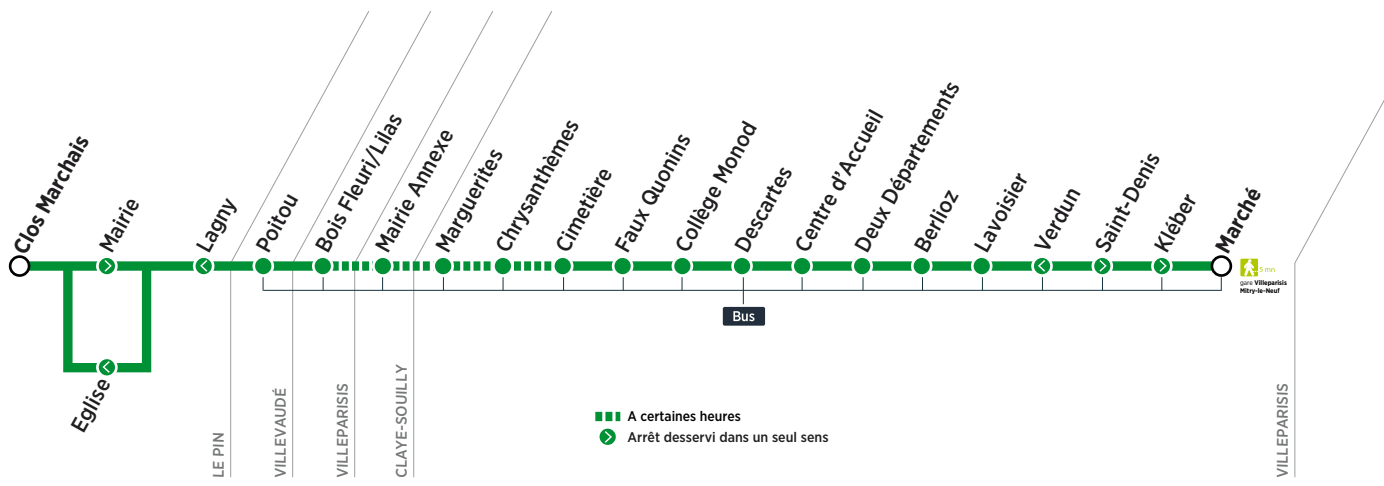

Horaires valables du 28 août 2017 au 8 juillet 2018

ZONE 5

Du lundi au vendredi

LE PIN	Clos Marchais	6:05	6:41	7:02	7:38	8:44	16:32	17:13	17:31	18:14
	Mairie	6:06	6:42	7:03	7:39	8:45	16:33	17:14	17:32	18:15
VILLEVAUDÉ	Poitou	6:11	6:47	7:08	7:44	8:50	16:38	17:19	17:37	18:20
VILLEPARISIS	Bois Fleuri/Lilas	6:16	6:52	7:13	7:49	8:55	16:43	17:24	17:42	18:25
CLAYE-SOUILLY	Mairie annexe	6:18	6:54	7:15	7:51	8:57				
VILLEPARISIS	Marguerites	6:19	6:55	7:16	7:52	8:58				
	Chrysanthèmes	6:20	6:56	7:16	7:52	8:58				
	Cimetière	6:23	6:59	7:20	7:56	9:02	16:45	17:26	17:44	18:27
	Faux Quonins	6:25	7:01	7:22	7:58	9:04	16:47	17:28	17:46	18:29
	Collège Monod	6:26	7:02	7:23	7:59	9:05	16:48	17:29	17:47	18:30
	Descartes	6:27	7:03	7:24	8:00	9:06	16:49	17:30	17:48	18:31
	Centre d'Accueil	6:27	7:03	7:24	8:00	9:06	16:49	17:31	17:48	18:31
	Deux Départements	6:28	7:04	7:25	8:01	9:07	16:50	17:32	17:49	18:32
	Berlioz	6:29	7:05	7:26	8:02	9:08	16:51	17:33	17:50	18:33
	Lavoisier	6:30	7:06	7:27	8:03	9:09	16:52	17:34	17:51	18:34
	Saint Denis	6:32	7:08	7:29	8:05	9:11	16:53	17:35	17:53	18:36
	Kléber	6:33	7:09	7:30	8:06	9:12	16:54	17:37	17:54	18:37
	Marché	6:34	7:10	7:31	8:07	9:13	16:55	17:38	17:55	18:38
	Départ* du RER B vers Paris	6:43	7:21	7:36	8:12	9:20	17:06	17:52	18:07	18:52