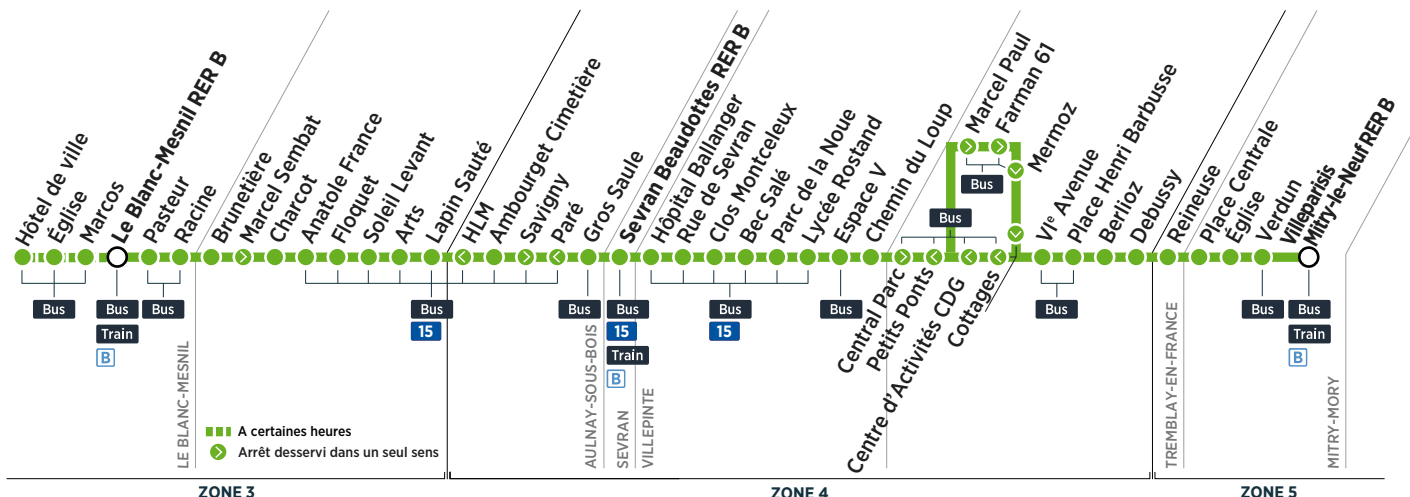

Horaires valables du 28 août 2017 au 8 juillet 2018

Du lundi au vendredi

LE BLANC-MESNIL	Hôtel de Ville														
	Eglise														
	Marcos														
	Pasteur														
	Le Blanc Mesnil RER B														
	Le Blanc Mesnil RER B	10:55	11:15	11:35	11:55	12:15	12:35	12:55	13:15	13:35	13:55	14:15	14:35	14:55	15:15
	Pasteur	10:56	11:16	11:36	11:56	12:16	12:36	12:56	13:16	13:36	13:56	14:16	14:36	14:56	15:16
	Racine	10:57	11:17	11:37	11:57	12:17	12:37	12:57	13:17	13:37	13:57	14:17	14:37	14:57	15:17
AULNAY-SOUS-BOIS	Brunetière	10:59	11:19	11:39	11:59	12:19	12:39	12:59	13:19	13:39	13:59	14:19	14:39	14:59	15:19
	Lefèvre	11:00	11:20	11:40	12:00	12:20	12:40	13:00	13:20	13:40	14:00	14:20	14:40	15:00	15:20
	Charcot	11:01	11:21	11:41	12:01	12:21	12:41	13:01	13:21	13:41	14:01	14:21	14:41	15:01	15:21
	Anatole France	11:02	11:22	11:42	12:02	12:22	12:42	13:02	13:22	13:42	14:02	14:22	14:42	15:02	15:22
	Floquet	11:03	11:23	11:43	12:03	12:23	12:43	13:03	13:23	13:43	14:03	14:23	14:43	15:03	15:23
	Soleil Levant	11:05	11:25	11:45	12:05	12:25	12:45	13:05	13:25	13:45	14:05	14:25	14:45	15:05	15:25
	Arts	11:05	11:25	11:45	12:05	12:25	12:45	13:05	13:25	13:45	14:05	14:25	14:45	15:05	15:25
	Lapin Sauté	11:06	11:26	11:46	12:06	12:26	12:46	13:06	13:26	13:46	14:06	14:26	14:46	15:06	15:26
	Ambourget Cimetière	11:07	11:27	11:47	12:07	12:27	12:47	13:07	13:27	13:47	14:07	14:27	14:47	15:07	15:27
	Savigny	11:08	11:28	11:48	12:08	12:28	12:48	13:08	13:28	13:48	14:08	14:28	14:48	15:08	15:28
	Gros Saule	11:10	11:30	11:50	12:10	12:30	12:50	13:10	13:30	13:50	14:10	14:30	14:50	15:10	15:30
SEVRAN	Sevran Beaudottes RER B	11:12	11:32	11:52	12:12	12:32	12:52	13:12	13:32	13:52	14:12	14:32	14:52	15:12	15:32
VILLEPINTE	Hôpital Ballanger	11:16	11:36	11:56	12:16	12:36	12:56	13:16	13:36	13:56	14:16	14:36	14:56	15:16	15:36
	Rue de Sevran	11:17	11:37	11:57	12:17	12:37	12:57	13:17	13:37	13:57	14:17	14:37	14:57	15:17	15:37
	Clos Montceuleux	11:18	11:38	11:58	12:18	12:38	12:58	13:18	13:38	13:58	14:18	14:38	14:58	15:18	15:38
	Bec Salé	11:20	11:40	12:00	12:20	12:40	13:00	13:20	13:40	14:00	14:20	14:40	15:00	15:20	15:40
	Parc de la Noue	11:22	11:42	12:02	12:22	12:42	13:02	13:22	13:42	14:02	14:22	14:42	15:02	15:22	15:42
	Lycée Rostand	11:24	11:44	12:04	12:24	12:44	13:04	13:24	13:44	14:04	14:24	14:44	15:04	15:24	15:44
	Espace V	11:25	11:45	12:05	12:25	12:45	13:05	13:25	13:45	14:05	14:25	14:45	15:05	15:25	15:45
	Chemin du Loup	11:26	11:46	12:06	12:26	12:46	13:06	13:26	13:46	14:06	14:26	14:46	15:06	15:26	15:46
TREMBLAY-EN-FRANCE	Central Parc	11:27	11:47	12:07	12:27	12:47	13:07	13:27	13:47	14:07	14:27	14:47	15:07	15:27	15:47
	Marcel Paul	11:30	11:50	12:10	12:30	12:50	13:10	13:30	13:50	14:10	14:30	14:50	15:10	15:30	15:50
	Farman 61	11:30	11:50	12:10	12:30	12:50	13:10	13:30	13:50	14:10	14:30	14:50	15:10	15:30	15:50
	Mermoz	11:31	11:51	12:11	12:31	12:51	13:11	13:31	13:51	14:11	14:31	14:51	15:11	15:31	15:51
	Cottages	11:32	11:52	12:12	12:32	12:52	13:12	13:32	13:52	14:12	14:32	14:52	15:12	15:32	15:52
	Vi° Avenue	11:33	11:53	12:13	12:33	12:53	13:13	13:33	13:53	14:13	14:33	14:53	15:13	15:33	15:53
	Place Henri Barbusse	11:34	11:54	12:14	12:34	12:54	13:14	13:34	13:54	14:14	14:34	14:54	15:14	15:34	15:54
	Berlioz	11:36	11:56	12:16	12:36	12:56	13:16	13:36	13:56	14:16	14:36	14:56	15:16	15:36	15:56
	Debussy	11:37	11:57	12:17	12:37	12:57	13:17	13:37	13:57	14:17	14:37	14:57	15:17	15:37	15:57
	Reineuse	11:38	11:58	12:18	12:38	12:58	13:18	13:38	13:58	14:18	14:38	14:58	15:18	15:38	15:58
MITRY-MORY	Place Centrale	11:40	12:00	12:20	12:40	13:00	13:20	13:40	14:00	14:20	14:40	15:00	15:20	15:40	16:00
	Eglise	11:42	12:02	12:22	12:42	13:02	13:22	13:42	14:02	14:22	14:42	15:02	15:22	15:42	16:02
	Verdun	11:43	12:03	12:23	12:43	13:03	13:23	13:43	14:03	14:23	14:43	15:03	15:23	15:43	16:03
	Villeparisis Mitry-le-Neuf RER B	11:45	12:05	12:25	12:45	13:05	13:25	13:45	14:05	14:25	14:45	15:05	15:25	15:45	16:05