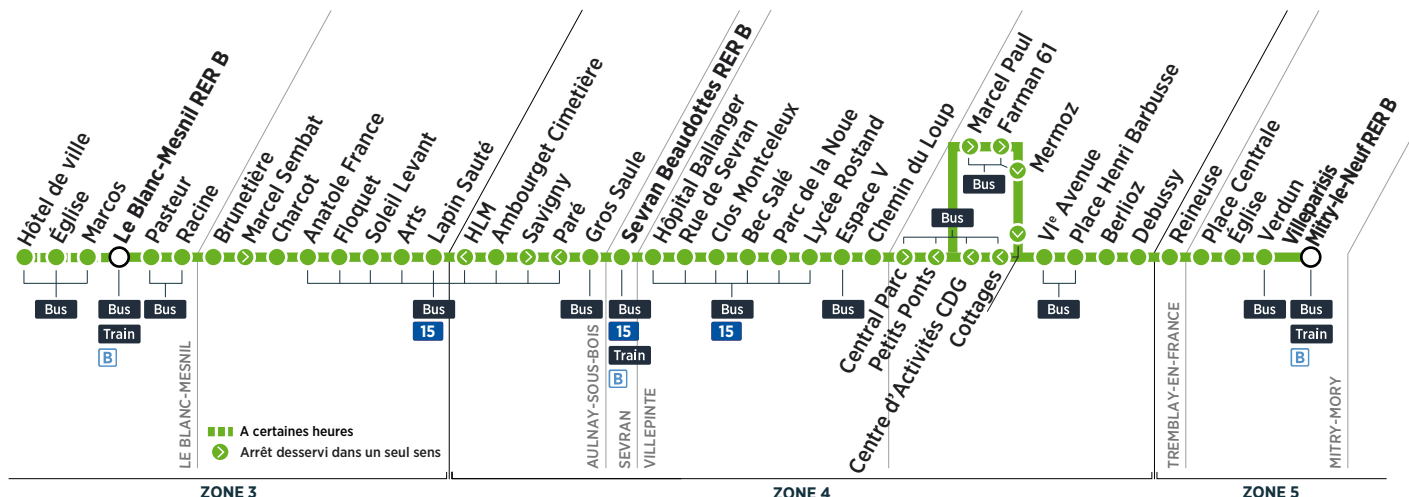

Horaires valables du 28 août 2017 au 8 juillet 2018

Du lundi au vendredi

LE BLANC-MESNIL	Hôtel de Ville									
	Église									
	Marcos									
	Pasteur									
	Le Blanc Mesnil RER B									
	Le Blanc Mesnil RER B	20:00	20:20	20:40	21:00	21:30	22:00	22:30	23:00	23:30
	Pasteur	20:01	20:21	20:41	21:01	21:31	22:01	22:31	23:01	23:31
	Racine	20:02	20:22	20:42	21:02	21:32	22:02	22:32	23:02	23:32
AULNAY-SOUS-BOIS	Brunetière	20:04	20:24	20:44	21:04	21:34	22:04	22:34	23:04	23:34
	Lefèvre	20:05	20:25	20:45	21:05	21:35	22:05	22:35	23:05	23:35
	Charcot	20:06	20:26	20:46	21:06	21:36	22:06	22:36	23:06	23:36
	Anatole France	20:07	20:27	20:47	21:07	21:37	22:07	22:37	23:07	23:37
	Floquet	20:08	20:28	20:48	21:08	21:38	22:08	22:38	23:08	23:38
	Soleil Levant	20:10	20:30	20:50	21:10	21:40	22:10	22:40	23:10	23:40
	Arts	20:10	20:30	20:50	21:10	21:40	22:10	22:40	23:10	23:40
	Lapin Sauté	20:11	20:31	20:51	21:11	21:41	22:11	22:41	23:11	23:41
	Ambourget Cimetière	20:12	20:32	20:52	21:12	21:42	22:12	22:42	23:12	23:42
	Savigny	20:13	20:33	20:53	21:13	21:43	22:13	22:43	23:13	23:43
	Gros Saule	20:15	20:35	20:55	21:15	21:45	22:15	22:45	23:15	23:45
SEVRAN	Sevrans Beaudottes RER B	20:17	20:37	20:57	21:17	21:47	22:17	22:47	23:17	23:47
VILLEPINTE	Hôpital Ballanger	20:21	20:41	21:01	21:21	21:51	22:21	22:51	23:21	23:51
	Rue de Sevrans	20:22	20:42	21:02	21:22	21:52	22:22	22:52	23:22	23:52
	Clos Montceuleux	20:23	20:43	21:03	21:23	21:53	22:23	22:53	23:23	23:53
	Bec Salé	20:25	20:45	21:05	21:25	21:55	22:25	22:55	23:25	23:55
	Parc de la Noue	20:27	20:47	21:07	21:27	21:57	22:27	22:57	23:27	23:57
	Lycée Rostand	20:29	20:49	21:09	21:29	21:59	22:29	22:59	23:29	23:59
	Espace V	20:30	20:50	21:10	21:30	22:00	22:30	23:00	23:30	00:00
	Chemin du Loup	20:31	20:51	21:11	21:31	22:01	22:31	23:01	23:31	00:01
TREMBLAY-EN-FRANCE	Central Parc	20:32	20:52	21:12	21:32	22:02	22:32	23:02	23:32	00:02
	Marcel Paul	20:35	20:55	21:15	21:35	22:05	22:35	23:05	23:35	00:05
	Farman 61	20:35	20:55	21:15	21:35	22:05	22:35	23:05	23:35	00:05
	Mermoz	20:36	20:56	21:16	21:36	22:06	22:36	23:06	23:36	00:06
	Cottages	20:37	20:57	21:17	21:37	22:07	22:37	23:07	23:37	00:07
	Viè Avenue	20:38	20:58	21:18	21:38	22:08	22:38	23:08	23:38	00:08
	Place Henri Barbusse	20:39	20:59	21:19	21:39	22:09	22:39	23:09	23:39	00:09
	Berlioz	20:41	21:01	21:21	21:41	22:11	22:41	23:11	23:41	00:11
	Debussy	20:42	21:02	21:22	21:42	22:12	22:42	23:12	23:42	00:12
	Reineuse	20:43	21:03	21:23	21:43	22:13	22:43	23:13	23:43	00:13
MITRY-MORY	Place Centrale	20:45	21:05	21:25	21:45	22:15	22:45	23:15	23:45	00:15
	Église	20:47	21:07	21:27	21:47	22:17	22:47	23:17	23:47	00:17
	Verdun	20:48	21:08	21:28	21:48	22:18	22:48	23:18	23:48	00:18
	Villeparisis Mitry-le-Neuf RER B	20:50	21:10	21:30	21:50	22:20	22:50	23:20	23:50	00:20

Contact
Keolis CIF

01 48 62 38 33
Keolis-CIF.com
vianavigo.com

i Bon à savoir

Nos conducteurs s'efforcent en permanence de respecter ces horaires. Les conditions de circulation peuvent toutefois causer occasionnellement des retards.