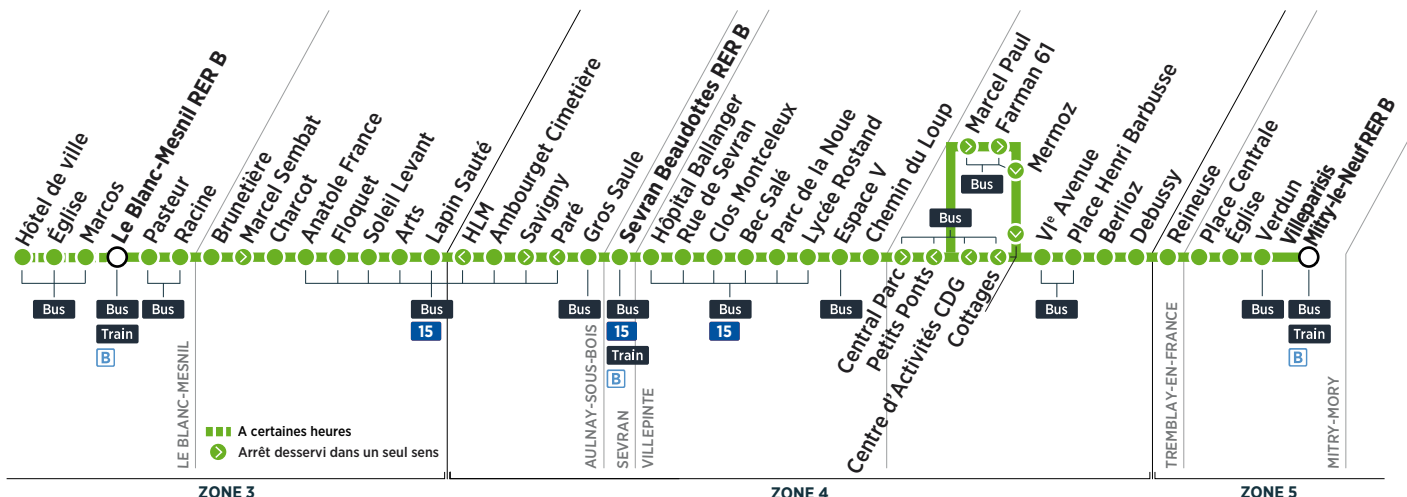

Horaires valables du 28 août 2017 au 8 juillet 2018

**Samedi**

LE BLANC-MESNIL	Hôtel de Ville														
	Eglise														
	Marcos														
	Pasteur														
	Le Blanc Mesnil RER B														
	Le Blanc Mesnil RER B	13:25	13:45	14:05	14:25	14:45	15:05	15:25	15:45	16:05	16:25	16:45	17:05	17:26	17:45
	Pasteur	13:26	13:46	14:06	14:26	14:46	15:06	15:26	15:46	16:06	16:26	16:46	17:06	17:27	17:46
	Racine	13:27	13:47	14:07	14:27	14:47	15:07	15:27	15:47	16:07	16:27	16:47	17:07	17:28	17:47
AULNAY-SOUS-BOIS	Brunetière	13:29	13:49	14:09	14:29	14:49	15:09	15:29	15:49	16:09	16:29	16:49	17:09	17:30	17:49
	Lefèvre	13:30	13:50	14:10	14:30	14:50	15:10	15:30	15:50	16:10	16:30	16:50	17:10	17:31	17:50
	Charcot	13:31	13:51	14:11	14:31	14:51	15:11	15:31	15:51	16:11	16:31	16:51	17:11	17:32	17:51
	Anatole France	13:32	13:52	14:12	14:32	14:52	15:12	15:32	15:52	16:12	16:32	16:52	17:12	17:33	17:52
	Floquet	13:33	13:53	14:13	14:33	14:53	15:13	15:33	15:53	16:13	16:33	16:53	17:13	17:34	17:53
	Soleil Levant	13:35	13:55	14:15	14:35	14:55	15:15	15:35	15:55	16:15	16:35	16:55	17:15	17:36	17:55
	Arts	13:35	13:55	14:15	14:35	14:55	15:15	15:35	15:55	16:15	16:35	16:55	17:15	17:36	17:55
	Lapin Sauté	13:36	13:56	14:16	14:36	14:56	15:16	15:36	15:56	16:16	16:36	16:56	17:16	17:37	17:56
	Ambourget Cimetière	13:37	13:57	14:17	14:37	14:57	15:17	15:37	15:57	16:17	16:37	16:57	17:17	17:38	17:57
	Savigny	13:38	13:58	14:18	14:38	14:58	15:18	15:38	15:58	16:18	16:38	16:58	17:18	17:39	17:58
	Gros Saule	13:40	14:00	14:20	14:40	15:00	15:20	15:40	16:00	16:20	16:40	17:00	17:20	17:41	18:00
SEVRAN	Sevrans Beaudottes RER B	13:42	14:02	14:22	14:42	15:02	15:22	15:42	16:02	16:22	16:42	17:02	17:22	17:43	18:02
VILLEPINTE	Hôpital Ballanger	13:46	14:06	14:26	14:46	15:06	15:26	15:46	16:06	16:26	16:46	17:06	17:26	17:47	18:06
	Rue de Sevrans	13:47	14:07	14:27	14:47	15:07	15:27	15:47	16:07	16:27	16:47	17:07	17:27	17:48	18:07
	Clos Montceuleux	13:48	14:08	14:28	14:48	15:08	15:28	15:48	16:08	16:28	16:48	17:08	17:28	17:49	18:08
	Bec Salé	13:50	14:10	14:30	14:50	15:10	15:30	15:50	16:10	16:30	16:50	17:10	17:30	17:51	18:10
	Parc de la Noue	13:52	14:12	14:32	14:52	15:12	15:32	15:52	16:12	16:32	16:52	17:12	17:32	17:53	18:12
	Lycée Rostand	13:54	14:14	14:34	14:54	15:14	15:34	15:54	16:14	16:34	16:54	17:14	17:34	17:55	18:14
	Espace V	13:55	14:15	14:35	14:55	15:15	15:35	15:55	16:15	16:35	16:55	17:15	17:35	17:56	18:15
	Chemin du Loup	13:56	14:16	14:36	14:56	15:16	15:36	15:56	16:16	16:36	16:56	17:16	17:36	17:57	18:16
TREMBLAY-EN-FRANCE	Central Parc	13:57	14:17	14:37	14:57	15:17	15:37	15:57	16:17	16:37	16:57	17:17	17:37	17:58	18:17
	Marcel Paul	14:00	14:20	14:40	15:00	15:20	15:40	16:00	16:20	16:40	17:00	17:20	17:40	18:01	18:20
	Farman 61	14:00	14:20	14:40	15:00	15:20	15:40	16:00	16:20	16:40	17:00	17:20	17:40	18:01	18:20
	Mermoz	14:01	14:21	14:41	15:01	15:21	15:41	16:01	16:21	16:41	17:01	17:21	17:41	18:02	18:21
	Cottages	14:02	14:22	14:42	15:02	15:22	15:42	16:02	16:22	16:42	17:02	17:22	17:42	18:03	18:22
	Vie Avenue	14:03	14:23	14:43	15:03	15:23	15:43	16:03	16:23	16:43	17:03	17:23	17:43	18:04	18:23
	Place Henri Barbusse	14:04	14:24	14:44	15:04	15:24	15:44	16:04	16:24	16:44	17:04	17:24	17:44	18:05	18:24
	Berlioz	14:06	14:26	14:46	15:06	15:26	15:46	16:06	16:26	16:46	17:06	17:26	17:46	18:07	18:26
	Debussy	14:07	14:27	14:47	15:07	15:27	15:47	16:07	16:27	16:47	17:07	17:27	17:47	18:08	18:27
	Reineuse	14:08	14:28	14:48	15:08	15:28	15:48	16:08	16:28	16:48	17:08	17:28	17:48	18:09	18:28
MITRY-MORY	Place Centrale	14:10	14:30	14:50	15:10	15:30	15:50	16:10	16:30	16:50	17:10	17:30	17:50	18:11	18:30
	Eglise	14:12	14:32	14:52	15:12	15:32	15:52	16:12	16:32	16:52	17:12	17:32	17:52	18:13	18:32
	Verdun	14:13	14:33	14:53	15:13	15:33	15:53	16:13	16:33	16:53	17:13	17:33	17:53	18:14	18:33
	Villeparisis Mitry-le-Neuf RER B	14:15	14:35	14:55	15:15	15:35	15:55	16:15	16:35	16:55	17:15	17:35	17:55	18:16	18:35