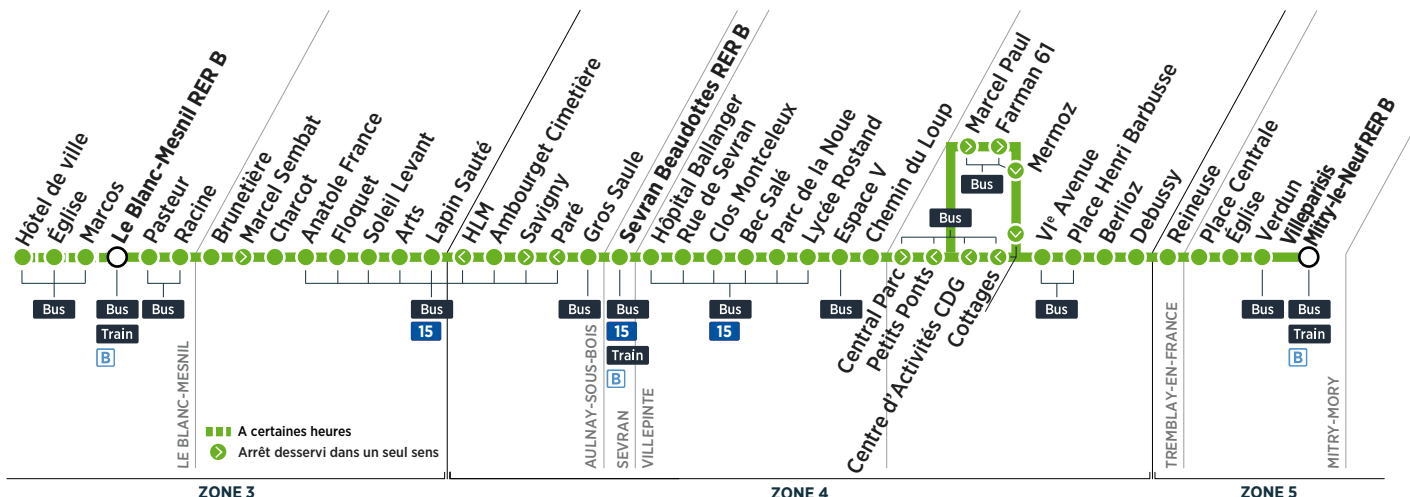

Horaires valables du 28 août 2017 au 8 juillet 2018

Dimanche et jours fériés