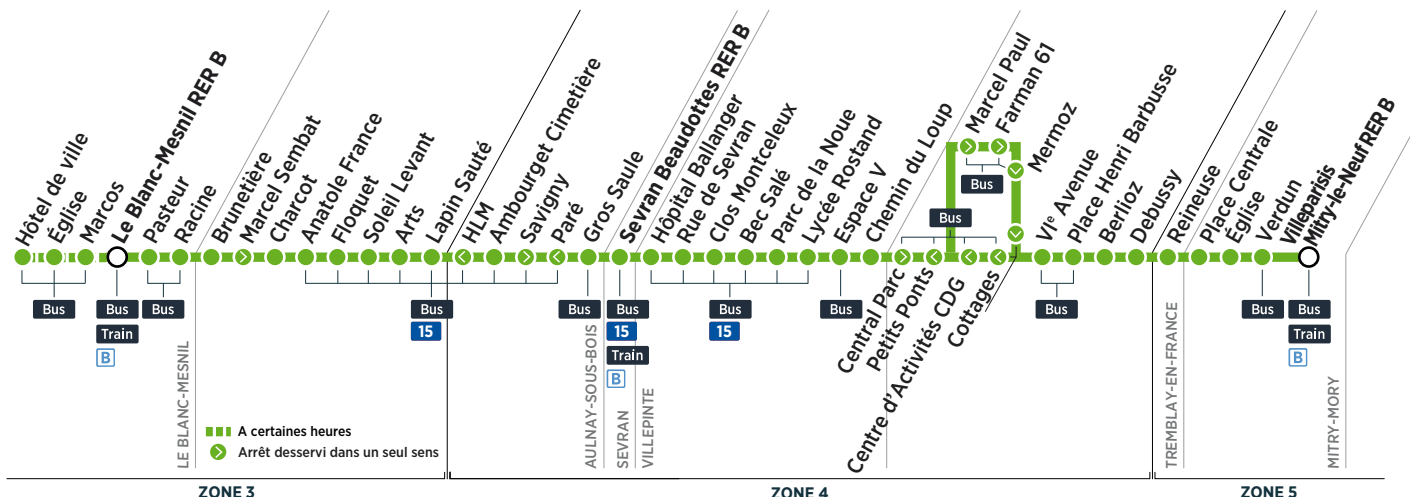

Horaires valables du 28 août 2017 au 8 juillet 2018

Samedi