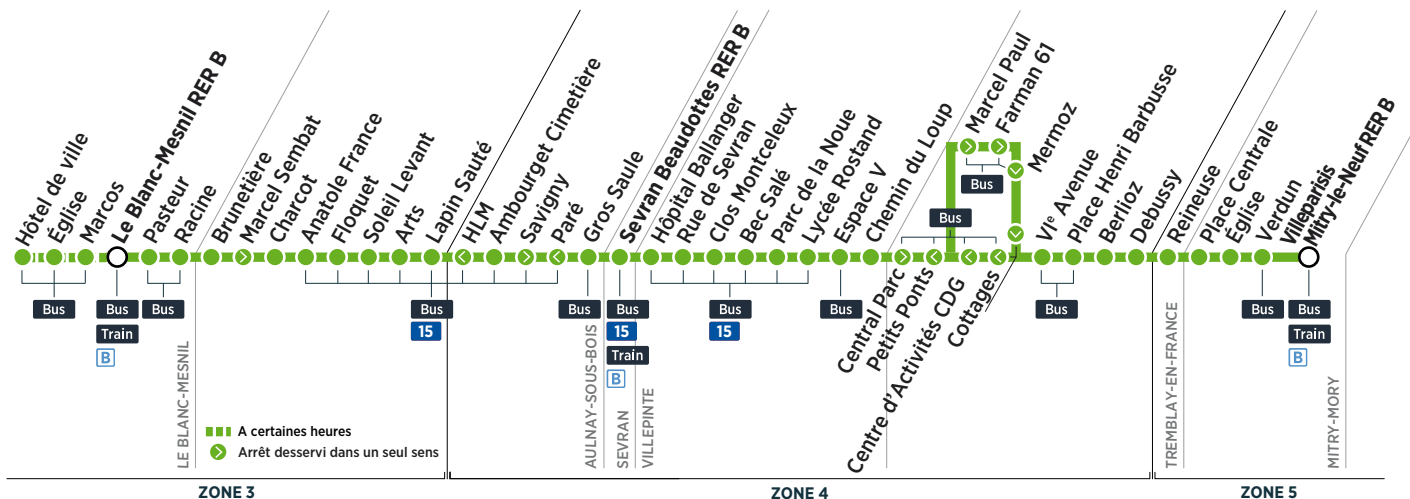

Horaires valables du 28 août 2017 au 8 juillet 2018

Samedi