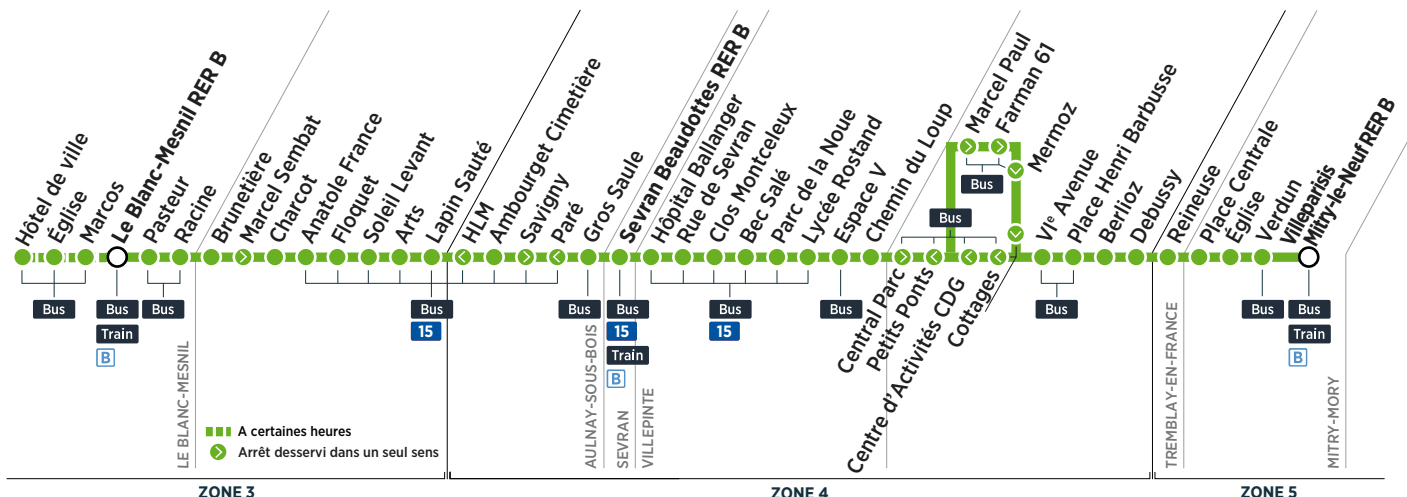

Horaires valables du 28 août 2017 au 8 juillet 2018

Dimanche et jours fériés

LE BLANC-MESNIL	Le Blanc Mesnil RER B	21:00	21:30	22:00	22:30	23:00
	Pasteur	21:01	21:31	22:01	22:31	23:01
	Racine	21:02	21:32	22:02	22:32	23:02
AULNAY-SOUS-BOIS	Brunetière	21:04	21:34	22:04	22:34	23:04
	Lefèvre	21:05	21:35	22:05	22:35	23:05
	Charcot	21:06	21:36	22:06	22:36	23:06
	Anatole France	21:07	21:37	22:07	22:37	23:07
	Floquet	21:08	21:38	22:08	22:38	23:08
	Soleil Levant	21:10	21:40	22:10	22:40	23:10
	Arts	21:10	21:40	22:10	22:40	23:10
	Lapin Sauté	21:11	21:41	22:11	22:41	23:11
	Ambourget Cimetière	21:12	21:42	22:12	22:42	23:12
	Savigny	21:13	21:43	22:13	22:43	23:13
SEVRAN	Gros Saule	21:15	21:45	22:15	22:45	23:15
	Sevrans Beaudottes RER B	21:17	21:47	22:17	22:47	23:17
VILLEPINTE	Hôpital Ballanger	21:21	21:51	22:21	22:51	23:21
	Rue de Sevrans	21:22	21:52	22:22	22:52	23:22
	Clos Montceuleux	21:23	21:53	22:23	22:53	23:23
	Bec Salé	21:25	21:55	22:25	22:55	23:25
	Parc de la Noue	21:27	21:57	22:27	22:57	23:27
	Lycée Rostand	21:29	21:59	22:29	22:59	23:29
	Espace V	21:30	22:00	22:30	23:00	23:30
	Chemin du Loup	21:31	22:01	22:31	23:01	23:31
	Central Parc	21:32	22:02	22:32	23:02	23:32
	Marcel Paul	21:35	22:05	22:35	23:05	23:35
TREMBLAY-EN-FRANCE	Farman 61	21:35	22:05	22:35	23:05	23:35
	Mermoz	21:36	22:06	22:36	23:06	23:36
	Cottages	21:37	22:07	22:37	23:07	23:37
	Vie Avenue	21:38	22:08	22:38	23:08	23:38
	Place Henri Barbusse	21:39	22:09	22:39	23:09	23:39
	Berlioz	21:41	22:11	22:41	23:11	23:41
	Debussy	21:42	22:12	22:42	23:12	23:42
	Reineuse	21:43	22:13	22:43	23:13	23:43
MITRY-MORY	Place Centrale	21:45	22:15	22:45	23:15	23:45
	Eglise	21:47	22:17	22:47	23:17	23:47
	Verdun	21:48	22:18	22:48	23:18	23:48
	Villeparisis	21:50	22:20	22:50	23:20	23:50
	Mitry-le-Neuf RER B	21:50	22:20	22:50	23:20	23:50

Contact
Keolis CIF

01 48 62 38 33
Keolis-CIF.com
vianavigo.com

i Bon à savoir

Nos conducteurs s'efforcent en permanence de respecter ces horaires. Les conditions de circulation peuvent toutefois causer occasionnellement des retards.