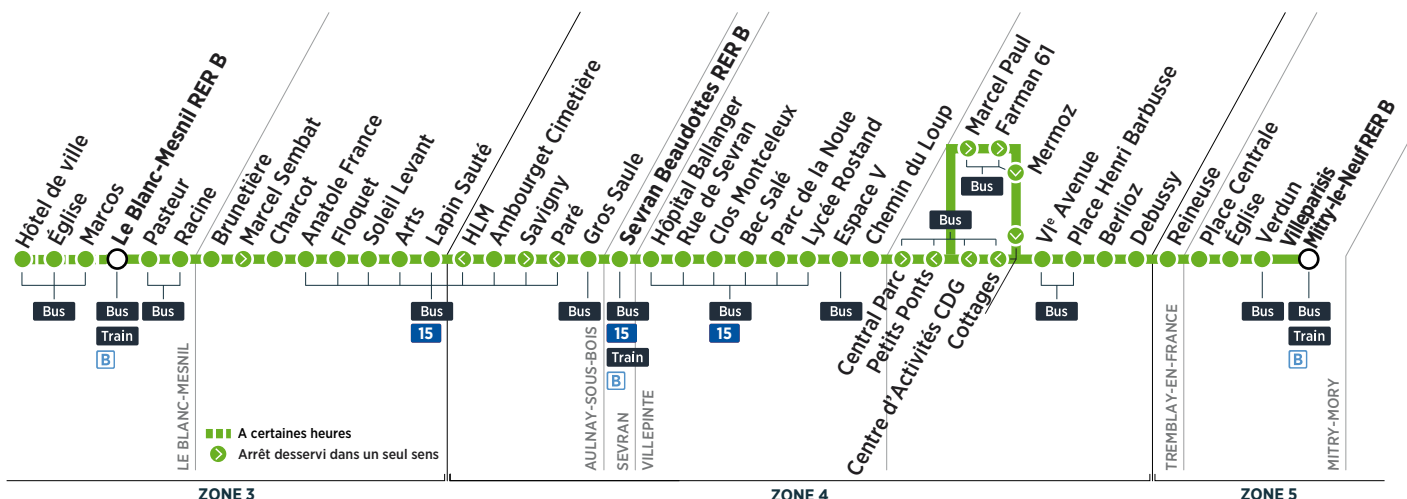

Horaires valables du 28 août 2017 au 8 juillet 2018

Dimanche et jours fériés

LE BLANC-MESNIL	Le Blanc Mesnil RER B	14:00	14:30	15:00	15:30	16:00	16:30	17:00	17:30	18:00	18:30	19:00	19:30	20:00	20:30	
	Pasteur	14:01	14:31	15:01	15:31	16:01	16:31	17:01	17:31	18:01	18:31	19:01	19:31	20:01	20:31	
	Racine	14:02	14:32	15:02	15:32	16:02	16:32	17:02	17:32	18:02	18:32	19:02	19:32	20:02	20:32	
AULNAY-SOUS-BOIS	Brunetière	14:04	14:34	15:04	15:34	16:04	16:34	17:04	17:34	18:04	18:34	19:04	19:34	20:04	20:34	
	Lefèvre	14:05	14:35	15:05	15:35	16:05	16:35	17:05	17:35	18:05	18:35	19:05	19:35	20:05	20:35	
	Charcot	14:06	14:36	15:06	15:36	16:06	16:36	17:06	17:36	18:06	18:36	19:06	19:36	20:06	20:36	
	Anatole France	14:07	14:37	15:07	15:37	16:07	16:37	17:07	17:37	18:07	18:37	19:07	19:37	20:07	20:37	
	Floquet	14:08	14:38	15:08	15:38	16:08	16:38	17:08	17:38	18:08	18:38	19:08	19:38	20:08	20:38	
	Soleil Levant	14:10	14:40	15:10	15:40	16:10	16:40	17:10	17:40	18:10	18:40	19:10	19:40	20:10	20:40	
	Arts	14:10	14:40	15:10	15:40	16:10	16:40	17:10	17:40	18:10	18:40	19:10	19:40	20:10	20:40	
	Lapin Sauté	14:11	14:41	15:11	15:41	16:11	16:41	17:11	17:41	18:11	18:41	19:11	19:41	20:11	20:41	
SEVRANS	Ambourget Cimetière	14:12	14:42	15:12	15:42	16:12	16:42	17:12	17:42	18:12	18:42	19:12	19:42	20:12	20:42	
	Savigny	14:13	14:43	15:13	15:43	16:13	16:43	17:13	17:43	18:13	18:43	19:13	19:43	20:13	20:43	
	Gros Saule	14:15	14:45	15:15	15:45	16:15	16:45	17:15	17:45	18:15	18:45	19:15	19:45	20:15	20:45	
	Sevrans Beaudottes RER B	14:17	14:47	15:17	15:47	16:17	16:47	17:17	17:47	18:17	18:47	19:17	19:47	20:17	20:47	
	VILLEPINTE	Hôpital Ballanger	14:21	14:51	15:21	15:51	16:21	16:51	17:21	17:51	18:21	18:51	19:21	19:51	20:21	20:51
		Rue de Sevrans	14:22	14:52	15:22	15:52	16:22	16:52	17:22	17:52	18:22	18:52	19:22	19:52	20:22	20:52
		Clos Montceuleux	14:23	14:53	15:23	15:53	16:23	16:53	17:23	17:53	18:23	18:53	19:23	19:53	20:23	20:53
Bec Salé		14:25	14:55	15:25	15:55	16:25	16:55	17:25	17:55	18:25	18:55	19:25	19:55	20:25	20:55	
Parc de la Noue		14:27	14:57	15:27	15:57	16:27	16:57	17:27	17:57	18:27	18:57	19:27	19:57	20:27	20:57	
Lycée Rostand		14:29	14:59	15:29	15:59	16:29	16:59	17:29	17:59	18:29	18:59	19:29	19:59	20:29	20:59	
Espace V		14:30	15:00	15:30	16:00	16:30	17:00	17:30	18:00	18:30	19:00	19:30	20:00	20:30	21:00	
TREMBLAY-EN-FRANCE	Chemin du Loup	14:31	15:01	15:31	16:01	16:31	17:01	17:31	18:01	18:31	19:01	19:31	20:01	20:31	21:01	
	Central Parc	14:32	15:02	15:32	16:02	16:32	17:02	17:32	18:02	18:32	19:02	19:32	20:02	20:32	21:02	
	Marcel Paul	14:35	15:05	15:35	16:05	16:35	17:05	17:35	18:05	18:35	19:05	19:35	20:05	20:35	21:05	
	Farman 61	14:35	15:05	15:35	16:05	16:35	17:05	17:35	18:05	18:35	19:05	19:35	20:05	20:35	21:05	
	Mermoz	14:36	15:06	15:36	16:06	16:36	17:06	17:36	18:06	18:36	19:06	19:36	20:06	20:36	21:06	
	Cottages	14:37	15:07	15:37	16:07	16:37	17:07	17:37	18:07	18:37	19:07	19:37	20:07	20:37	21:07	
	Vi° Avenue	14:38	15:08	15:38	16:08	16:38	17:08	17:38	18:08	18:38	19:08	19:38	20:08	20:38	21:08	
	Place Henri Barbusse	14:39	15:09	15:39	16:09	16:39	17:09	17:39	18:09	18:39	19:09	19:39	20:09	20:39	21:09	
	Berlioz	14:41	15:11	15:41	16:11	16:41	17:11	17:41	18:11	18:41	19:11	19:41	20:11	20:41	21:11	
	Debussy	14:42	15:12	15:42	16:12	16:42	17:12	17:42	18:12	18:42	19:12	19:42	20:12	20:42	21:12	
MITRY-MORY	Reineuse	14:43	15:13	15:43	16:13	16:43	17:13	17:43	18:13	18:43	19:13	19:43	20:13	20:43	21:13	
	Place Centrale	14:45	15:15	15:45	16:15	16:45	17:15	17:45	18:15	18:45	19:15	19:45	20:15	20:45	21:15	
	Eglise	14:47	15:17	15:47	16:17	16:47	17:17	17:47	18:17	18:47	19:17	19:47	20:17	20:47	21:17	
	Verdun	14:48	15:18	15:48	16:18	16:48	17:18	17:48	18:18	18:48	19:18	19:48	20:18	20:48	21:18	
	Villeparisis Mitry-le-Neuf RER B	14:50	15:20	15:50	16:20	16:50	17:20	17:50	18:20	18:50	19:20	19:50	20:20	20:50	21:20	