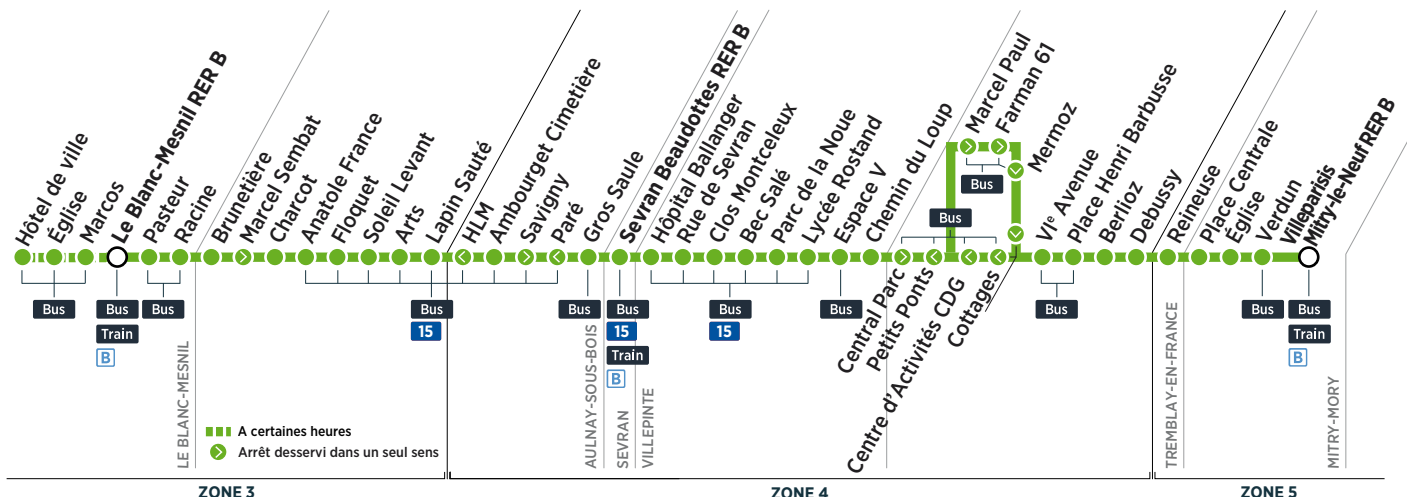

Horaires valables du 28 août 2017 au 8 juillet 2018

**Du lundi au vendredi**

LE BLANC-MESNIL	Hôtel de Ville														
	Eglise														
	Marcos														
	Pasteur														
	Le Blanc Mesnil RER B														
	Le Blanc Mesnil RER B	15:35	15:55	16:15	16:35	17:00	17:15	17:30	17:45	18:15	18:25	18:40	19:00	19:20	19:40
	Pasteur	15:36	15:56	16:16	16:36	17:01	17:16	17:31	17:46	18:16	18:26	18:41	19:01	19:21	19:41
	Racine	15:37	15:57	16:17	16:37	17:02	17:17	17:32	17:47	18:17	18:27	18:42	19:02	19:22	19:42
AULNAY-SOUS-BOIS	Brunetière	15:39	15:59	16:19	16:39	17:04	17:19	17:34	17:49	18:19	18:29	18:44	19:04	19:24	19:44
	Lefèvre	15:40	16:00	16:20	16:40	17:05	17:20	17:35	17:50	18:20	18:30	18:45	19:05	19:25	19:45
	Charcot	15:41	16:01	16:21	16:41	17:06	17:21	17:36	17:51	18:21	18:31	18:46	19:06	19:26	19:46
	Anatole France	15:42	16:02	16:22	16:42	17:07	17:22	17:37	17:52	18:22	18:32	18:47	19:07	19:27	19:47
	Floquet	15:43	16:03	16:23	16:43	17:08	17:23	17:38	17:53	18:23	18:33	18:48	19:08	19:28	19:48
	Soleil Levant	15:45	16:05	16:25	16:45	17:10	17:25	17:40	17:55	18:25	18:35	18:50	19:10	19:30	19:50
	Arts	15:45	16:05	16:25	16:45	17:10	17:25	17:40	17:55	18:25	18:35	18:50	19:10	19:30	19:50
	Lapin Sauté	15:46	16:06	16:26	16:46	17:11	17:26	17:41	17:56	18:26	18:36	18:51	19:11	19:31	19:51
	Ambourget Cimetière	15:47	16:07	16:27	16:47	17:12	17:27	17:42	17:57	18:27	18:37	18:52	19:12	19:32	19:52
	Savigny	15:48	16:08	16:28	16:48	17:13	17:28	17:43	17:58	18:28	18:38	18:53	19:13	19:33	19:53
	Gros Saule	15:50	16:10	16:30	16:50	17:15	17:30	17:45	18:00	18:30	18:40	18:55	19:15	19:35	19:55
SEVRAN	Sevran Beaudottes RER B	15:52	16:12	16:32	16:52	17:17	17:32	17:47	18:02	18:32	18:42	18:57	19:17	19:37	19:57
VILLEPINTE	Hôpital Ballanger	15:56	16:16	16:36	16:56	17:21	17:36	17:51	18:06	18:36	18:46	19:01	19:21	19:41	20:01
	Rue de Sevran	15:57	16:17	16:37	16:57	17:22	17:37	17:52	18:07	18:37	18:47	19:02	19:22	19:42	20:02
	Clos Montceuleux	15:58	16:18	16:38	16:58	17:23	17:38	17:53	18:08	18:38	18:48	19:03	19:23	19:43	20:03
	Bec Salé	16:00	16:20	16:40	17:00	17:25	17:40	17:55	18:10	18:40	18:50	19:05	19:25	19:45	20:05
	Parc de la Noue	16:02	16:22	16:42	17:02	17:27	17:42	17:57	18:12	18:42	18:52	19:07	19:27	19:47	20:07
	Lycée Rostand	16:04	16:24	16:44	17:04	17:29	17:44	17:59	18:14	18:44	18:54	19:09	19:29	19:49	20:09
	Espace V	16:05	16:25	16:45	17:05	17:30	17:45	18:00	18:15	18:45	18:55	19:10	19:30	19:50	20:10
	Chemin du Loup	16:06	16:26	16:46	17:06	17:31	17:46	18:01	18:16	18:46	18:56	19:11	19:31	19:51	20:11
TREMBLAY-EN-FRANCE	Central Parc	16:07	16:27	16:47	17:07	17:32	17:47	18:02	18:17	18:47	18:57	19:12	19:32	19:52	20:12
	Marcel Paul	16:10	16:30	16:50	17:10	17:35	17:50	18:05	18:20	18:50	19:00	19:15	19:35	19:55	20:15
	Farman 61	16:10	16:30	16:50	17:10	17:35	17:50	18:05	18:20	18:50	19:00	19:15	19:35	19:55	20:15
	Mermoz	16:11	16:31	16:51	17:11	17:36	17:51	18:06	18:21	18:51	19:01	19:16	19:36	19:56	20:16
	Cottages	16:12	16:32	16:52	17:12	17:37	17:52	18:07	18:22	18:52	19:02	19:17	19:37	19:57	20:17
	Vie Avenue	16:13	16:33	16:53	17:13	17:38	17:53	18:08	18:23	18:53	19:03	19:18	19:38	19:58	20:18
	Place Henri Barbusse	16:14	16:34	16:54	17:14	17:39	17:54	18:09	18:24	18:54	19:04	19:19	19:39	19:59	20:19
	Berlioz	16:16	16:36	16:56	17:16	17:41	17:56	18:11	18:26	18:56	19:06	19:21	19:41	20:01	20:21
	Debussy	16:17	16:37	16:57	17:17	17:42	17:57	18:12	18:27	18:57	19:07	19:22	19:42	20:02	20:22
	Reineuse	16:18	16:38	16:58	17:18	17:43	17:58	18:13	18:28	18:58	19:08	19:23	19:43	20:03	20:23
MITRY-MORY	Place Centrale	16:20	16:40	17:00	17:20	17:45	18:00	18:15	18:30	19:00	19:10	19:25	19:45	20:05	20:25
	Eglise	16:22	16:42	17:02	17:22	17:47	18:02	18:17	18:32	19:02	19:12	19:27	19:47	20:07	20:27
	Verdun	16:23	16:43	17:03	17:23	17:48	18:03	18:18	18:33	19:03	19:13	19:28	19:48	20:08	20:28
	Villeparisis Mitry-le-Neuf RER B	16:25	16:45	17:05	17:25	17:50	18:05	18:20	18:35	19:05	19:15	19:30	19:50	20:10	20:30