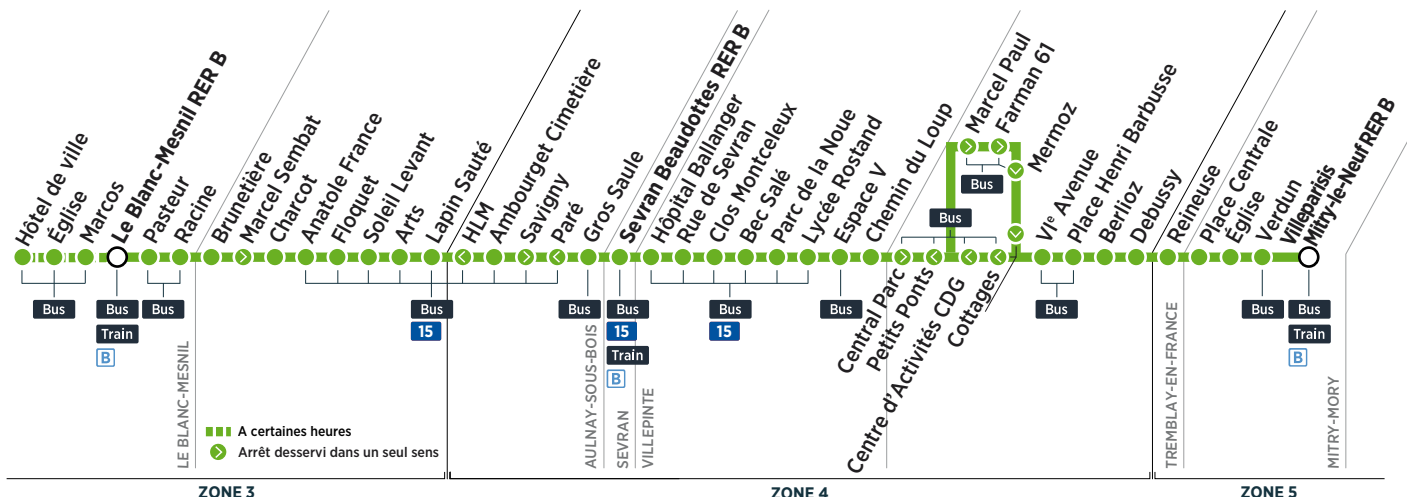

Horaires valables du 28 août 2017 au 8 juillet 2018

Dimanche et jours fériés