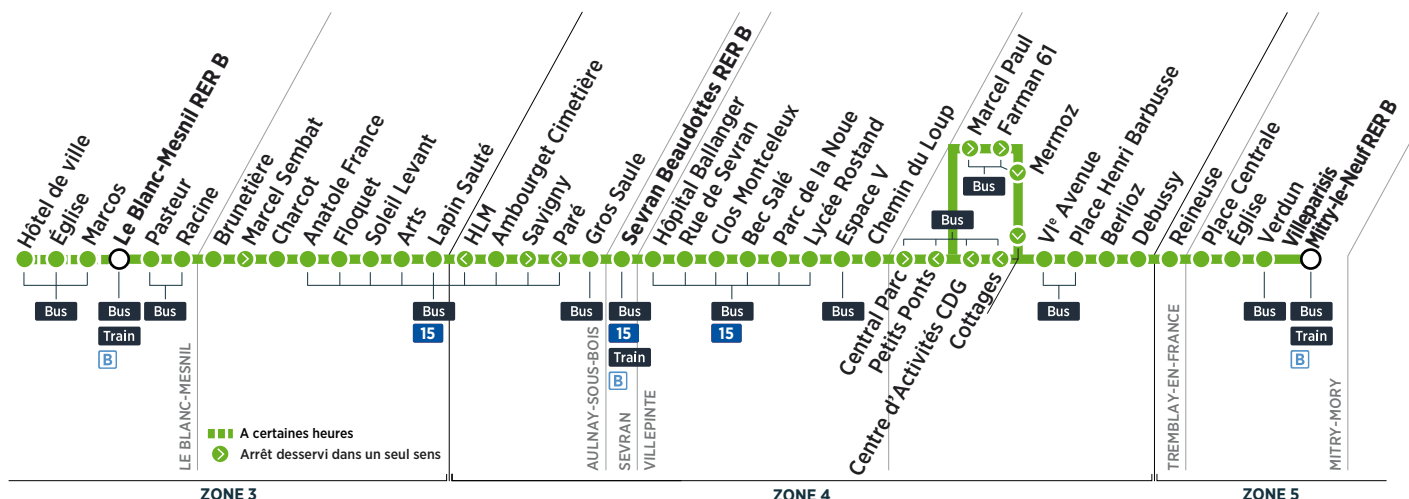

Horaires valables du 28 août 2017 au 8 juillet 2018

Du lundi au vendredi

MITRY-MORY	Villeparisis Mitry-le-Neuf RER B	19:00	19:20	19:40	20:00	20:30	21:00	21:30	22:00	22:30
	Verdun	19:03	19:23	19:43	20:03	20:33	21:03	21:33	22:03	22:33
	Eglise	19:04	19:24	19:44	20:04	20:34	21:04	21:34	22:04	22:34
	Place Centrale	19:06	19:26	19:46	20:06	20:36	21:06	21:36	22:06	22:36
	Reineuse	19:08	19:28	19:48	20:08	20:38	21:08	21:38	22:08	22:38
TREMBLAY-EN-FRANCE	Debussy	19:08	19:28	19:48	20:08	20:38	21:08	21:38	22:08	22:38
	Berlioz	19:09	19:29	19:49	20:09	20:39	21:09	21:39	22:09	22:39
	Place Henri Barbusse	19:11	19:31	19:51	20:11	20:41	21:11	21:41	22:11	22:41
	Vle Avenue	19:12	19:32	19:52	20:12	20:42	21:12	21:42	22:12	22:42
	Cottages	19:13	19:33	19:53	20:13	20:43	21:13	21:43	22:13	22:43
VILLEPINTE	Centre d'Activités CDG	19:14	19:34	19:54	20:14	20:44	21:14	21:44	22:14	22:44
	Petits Ponts	19:15	19:35	19:55	20:15	20:45	21:15	21:45	22:15	22:45
	Chemin du Loup	19:16	19:36	19:56	20:16	20:46	21:16	21:46	22:16	22:46
	Espace V	19:19	19:39	19:59	20:19	20:49	21:19	21:49	22:19	22:49
	Lycée Rostand	19:20	19:40	20:00	20:20	20:50	21:20	21:50	22:20	22:50
SEVRAN	Parc de la Noue	19:21	19:41	20:01	20:21	20:51	21:21	21:51	22:21	22:51
	Bec Salé	19:23	19:43	20:03	20:23	20:53	21:23	21:53	22:23	22:53
	Clos Montceuleux	19:25	19:45	20:05	20:25	20:55	21:25	21:55	22:25	22:55
	Rue de Sevrans	19:26	19:46	20:06	20:26	20:56	21:26	21:56	22:26	22:56
	Hôpital Ballanger	19:27	19:47	20:07	20:27	20:57	21:27	21:57	22:27	22:57
AULNAY-SOUS-BOIS	Sevrans Beaudottes RER B	19:31	19:51	20:11	20:31	21:01	21:31	22:01	22:31	23:01
	Gros Saule	19:35	19:55	20:15	20:35	21:05	21:35	22:05	22:35	23:05
	Paré	19:36	19:56	20:16	20:36	21:06	21:36	22:06	22:36	23:06
	Ambourget Cimetière	19:37	19:57	20:17	20:37	21:07	21:37	22:07	22:37	23:07
	HLM	19:39	19:59	20:19	20:39	21:09	21:39	22:09	22:39	23:09
LE BLANC-MESNIL	Lapin Sauté	19:39	19:59	20:19	20:39	21:09	21:39	22:09	22:39	23:09
	Arts	19:40	20:00	20:20	20:40	21:10	21:40	22:10	22:40	23:10
	Soleil Levant	19:42	20:02	20:22	20:42	21:12	21:42	22:12	22:42	23:12
	Floquet	19:43	20:03	20:23	20:43	21:13	21:43	22:13	22:43	23:13
	Anatole France	19:45	20:05	20:25	20:45	21:15	21:45	22:15	22:45	23:15
LE BLANC-MESNIL	Charcot	19:46	20:06	20:26	20:46	21:16	21:46	22:16	22:46	23:16
	Brunetière	19:47	20:07	20:27	20:47	21:17	21:47	22:17	22:47	23:17
	Racine	19:48	20:08	20:28	20:48	21:18	21:48	22:18	22:48	23:18
	Pasteur	19:49	20:09	20:29	20:49	21:19	21:49	22:19	22:49	23:19
	Le Blanc Mesnil RER B	19:53	20:13	20:33	20:53	21:23	21:53	22:23	22:53	23:23
LE BLANC-MESNIL	Le Blanc Mesnil RER B									
	Pasteur									
	Marcos									
	Eglise									
	Hôtel de Ville									

Contact
Keolis CIF

01 48 62 38 33
Keolis-CIF.com
vianavigo.com

i Bon à savoir

Nos conducteurs s'efforcent en permanence de respecter ces horaires. Les conditions de circulation peuvent toutefois causer occasionnellement des retards.