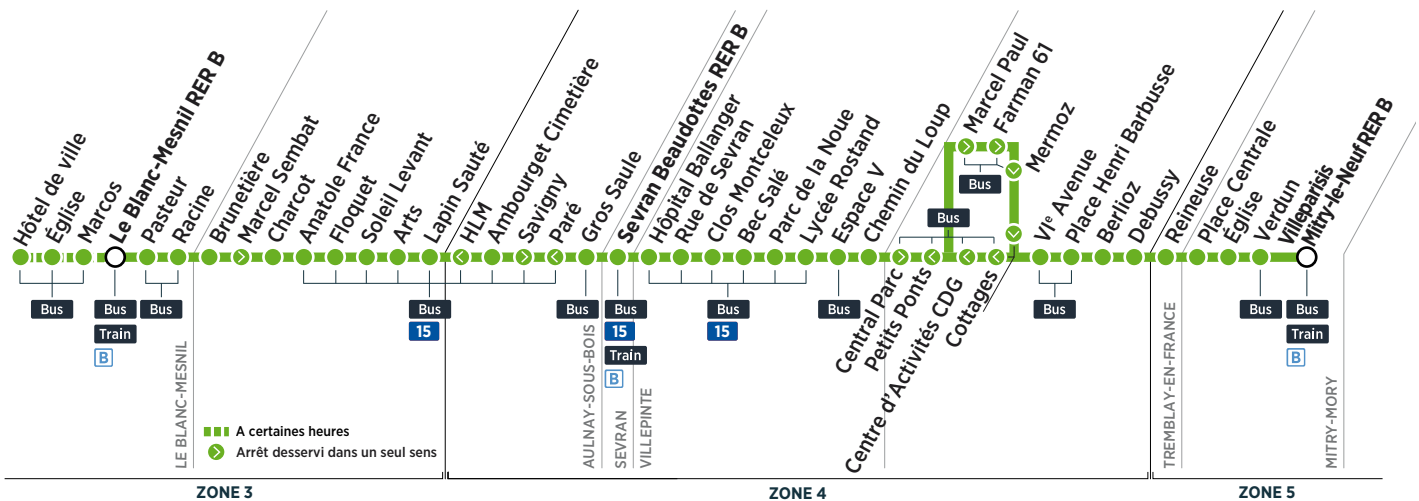

Horaires valables du 28 août 2017 au 8 juillet 2018

Du lundi au vendredi

Zone	Arrêt	14:35	14:55	15:15	15:30	15:40	16:00	16:20	16:40	17:00	17:20	17:40	18:00	18:20	18:40	
MITRY-MORY	Villeparisis Mitry-le-Neuf RER B															
	Verdun															
	Église															
	Place Centrale															
TREMBLAY-EN-FRANCE	Reineuse															
	Debussy															
	Berlioz															
	Place Henri Barbusse															
	Vle Avenue															
	Cottages															
VILLEPINTE	Centre d'Activités CDG															
	Petits Ponts															
	Chemin du Loup															
	Espace V															
	Lycée Rostand															
	Parc de la Noue															
	Bec Salé															
SEVRAN	Clos Montceleux															
	Rue de Sevrans															
	Hôpital Ballanger															
	Sevrans Beaudottes RER B															
	AULNAY-SOUS-BOIS	Gros Saule														
		Paré														
		Ambourget Cimetière														
		HLM														
Lapin Santé																
Arts																
Soleil Levant																
Floquet																
Anatole France																
LE BLANC-MESNIL	Charcot															
	Brunetière															
	Racine															
	Pasteur															
	Le Blanc Mesnil RER B															
	Le Blanc Mesnil RER B															
	Pasteur															
	Marcos															
	Église															
	Hôtel de Ville															