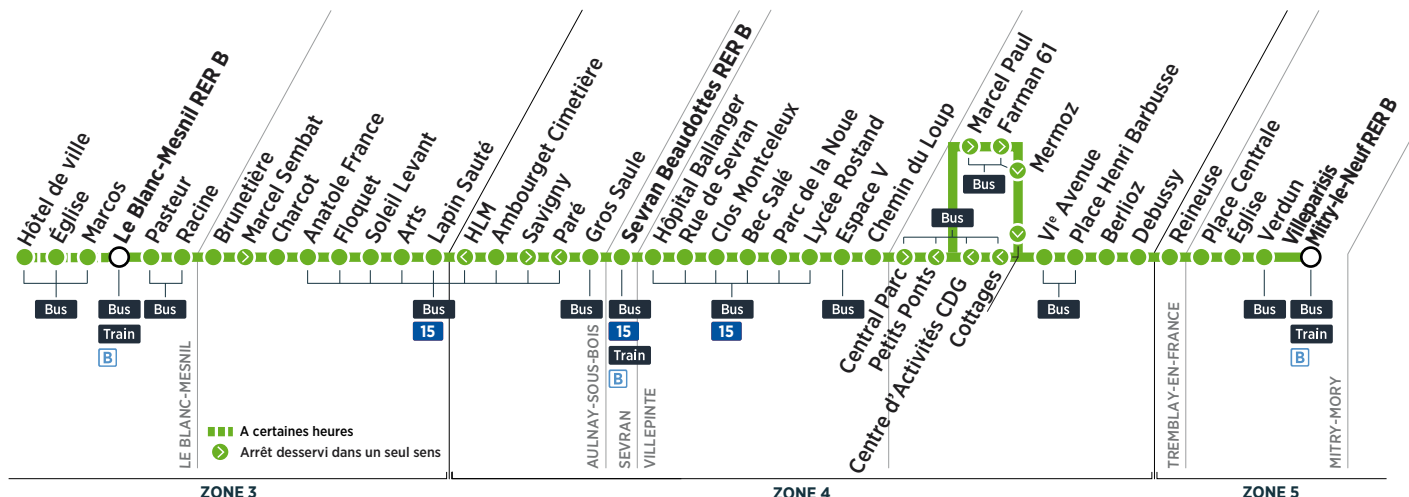

Horaires valables du 28 août 2017 au 8 juillet 2018

Dimanche et jours fériés

MITRY-MORY	Villeparisis Mitry-le-Neuf RER B	20:00	20:30	21:00	21:30	22:00
	Verdun	20:03	20:33	21:03	21:33	22:03
	Église	20:04	20:34	21:04	21:34	22:04
	Place Centrale	20:05	20:35	21:05	21:35	22:05
	Reineuse	20:07	20:37	21:07	21:37	22:07
TREMBLAY-EN-FRANCE	Debussey	20:07	20:37	21:07	21:37	22:07
	Berlioz	20:08	20:38	21:08	21:38	22:08
	Place Henri Barbusse	20:10	20:40	21:10	21:40	22:10
	V1^{er} Avenue	20:10	20:40	21:10	21:40	22:10
	Cottages	20:12	20:42	21:12	21:42	22:12
VILLEPINTE	Centre d'Activités CDG	20:13	20:43	21:13	21:43	22:13
	Petits Ponts	20:13	20:43	21:13	21:43	22:13
	Chemin du Loup	20:15	20:45	21:15	21:45	22:15
	Espace V	20:17	20:47	21:17	21:47	22:17
	Lycée Rostand	20:18	20:48	21:18	21:48	22:18
SEVRAN	Parc de la Noue	20:19	20:49	21:19	21:49	22:19
	Bec Salé	20:21	20:51	21:21	21:51	22:21
	Clos Montceuleux	20:23	20:53	21:23	21:53	22:23
	Rue de Sevrans	20:24	20:54	21:24	21:54	22:24
	Hôpital Ballanger	20:25	20:55	21:25	21:55	22:25
AULNAY-SOUS-BOIS	Sevrans Beaudottes RER B	20:29	20:59	21:29	21:59	22:29
	Gros Saule	20:32	21:02	21:32	22:02	22:32
	Paré	20:33	21:03	21:33	22:03	22:33
	Ambourget Cimetière	20:34	21:04	21:34	22:04	22:34
	HLM	20:36	21:06	21:36	22:06	22:36
LE BLANC-MESNIL	Lapin Sauté	20:37	21:07	21:37	22:07	22:37
	Arts	20:38	21:08	21:38	22:08	22:38
	Soleil Levant	20:39	21:09	21:39	22:09	22:39
	Floquet	20:40	21:10	21:40	22:10	22:40
	Anatole France	20:42	21:12	21:42	22:12	22:42
LE BLANC-MESNIL	Charcot	20:43	21:13	21:43	22:13	22:43
	Brunetière	20:45	21:15	21:45	22:15	22:45
	Racine	20:45	21:15	21:45	22:15	22:45
	Pasteur	20:47	21:17	21:47	22:17	22:47
	Le Blanc Mesnil RER B	20:48	21:18	21:48	22:18	22:48

Contact
Keolis CIF

01 48 62 38 33
Keolis-CIF.com
vianavigo.com

i Bon à savoir

Nos conducteurs s'efforcent en permanence de respecter ces horaires. Les conditions de circulation peuvent toutefois causer occasionnellement des retards.