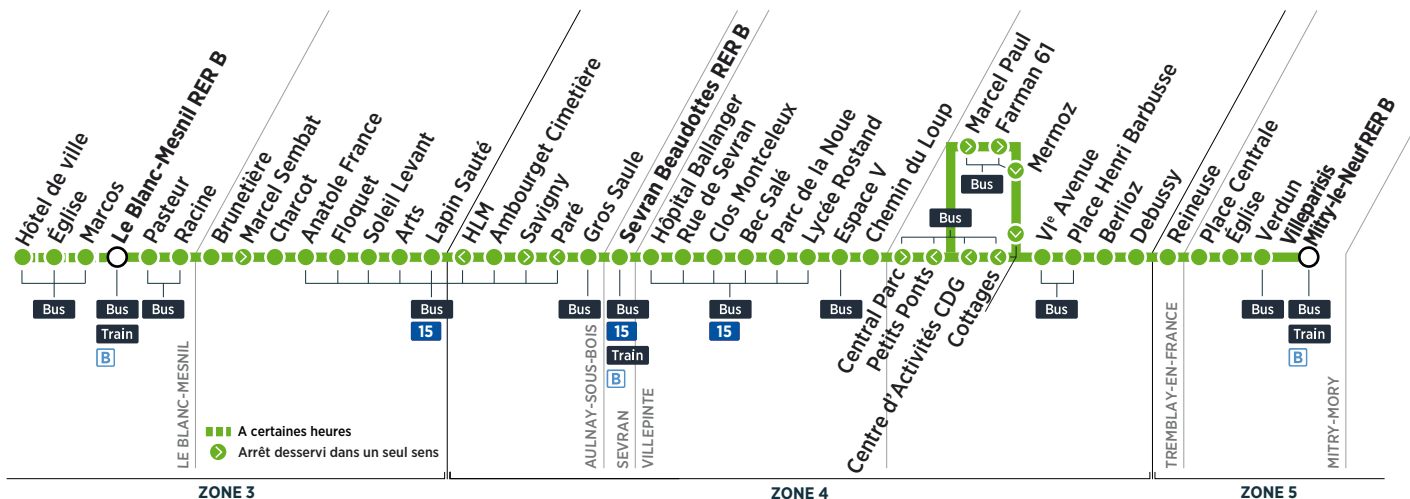

Horaires valables du 28 août 2017 au 8 juillet 2018

Du lundi au vendredi

MITRY-MORY	Villeparisis Mitry-le-Neuf RER B	5:05	5:25	5:45	6:05	6:25	6:45	7:05	7:21	7:45	8:05	8:25	8:45	9:15	9:35
	Verdun	5:08	5:28	5:48	6:08	6:28	6:48	7:08	7:24	7:48	8:08	8:28	8:48	9:18	9:38
	Eglise	5:09	5:29	5:49	6:09	6:29	6:49	7:09	7:25	7:49	8:09	8:29	8:49	9:19	9:39
	Place Centrale	5:11	5:31	5:51	6:11	6:31	6:51	7:11	7:27	7:51	8:11	8:31	8:51	9:21	9:41
	Reineuse	5:13	5:33	5:53	6:13	6:33	6:53	7:13	7:29	7:53	8:13	8:33	8:53	9:23	9:43
TREMBLAY-EN-FRANCE	Debussy	5:13	5:33	5:53	6:13	6:33	6:53	7:13	7:29	7:53	8:13	8:33	8:53	9:23	9:43
	Berlioz	5:14	5:34	5:54	6:14	6:34	6:54	7:14	7:30	7:54	8:14	8:34	8:54	9:24	9:44
	Place Henri Barbusse	5:16	5:36	5:56	6:16	6:36	6:56	7:16	7:32	7:56	8:16	8:36	8:56	9:26	9:46
	Vle Avenue	5:17	5:37	5:57	6:17	6:37	6:57	7:17	7:33	7:57	8:17	8:37	8:57	9:27	9:47
	Cottages	5:18	5:38	5:58	6:18	6:38	6:58	7:18	7:34	7:58	8:18	8:38	8:58	9:28	9:48
VILLEPINTE	Centre d'Activités CDG	5:19	5:39	5:59	6:19	6:39	6:59	7:19	7:35	7:59	8:19	8:39	8:59	9:29	9:49
	Petits Ponts	5:20	5:40	6:00	6:20	6:40	7:00	7:20	7:36	8:00	8:20	8:40	9:00	9:30	9:50
	Chemin du Loup	5:21	5:41	6:01	6:21	6:41	7:01	7:21	7:37	8:01	8:21	8:41	9:01	9:31	9:51
	Espace V	5:24	5:44	6:04	6:24	6:44	7:04	7:24	7:40	8:04	8:24	8:44	9:04	9:34	9:54
	Lycée Rostand	5:25	5:45	6:05	6:25	6:45	7:05	7:25	7:41	8:05	8:25	8:45	9:05	9:35	9:55
SEVRAN	Parc de la Noue	5:26	5:46	6:06	6:26	6:46	7:06	7:26	7:42	8:06	8:26	8:46	9:06	9:36	9:56
	Bec Salé	5:28	5:48	6:08	6:28	6:48	7:08	7:28	7:44	8:08	8:28	8:48	9:08	9:38	9:58
	Clos Montceleux	5:30	5:50	6:10	6:30	6:50	7:10	7:30	7:46	8:10	8:30	8:50	9:10	9:40	10:00
	Rue de Sevrans	5:31	5:51	6:11	6:31	6:51	7:11	7:31	7:47	8:11	8:31	8:51	9:11	9:41	10:01
	Hôpital Ballanger	5:32	5:52	6:12	6:32	6:52	7:12	7:32	7:48	8:12	8:32	8:52	9:12	9:42	10:02
AULNAY-SOUS-BOIS	Sevrans Beaudottes RER B	5:36	5:56	6:16	6:36	6:56	7:16	7:36	7:52	8:16	8:36	8:56	9:16	9:46	10:06
	Gros Saule	5:40	6:00	6:20	6:40	7:00	7:20	7:40	7:56	8:20	8:40	9:00	9:20	9:50	10:10
	Paré	5:41	6:01	6:21	6:41	7:01	7:21	7:41	7:57	8:21	8:41	9:01	9:21	9:51	10:11
	Ambourget Cimetière	5:42	6:02	6:22	6:42	7:02	7:22	7:42	7:58	8:22	8:42	9:02	9:22	9:52	10:12
	HLM	5:44	6:04	6:24	6:44	7:04	7:24	7:44	8:00	8:24	8:44	9:04	9:24	9:54	10:14
LE BLANC-MESNIL	Lapin Sauté	5:44	6:04	6:24	6:44	7:04	7:24	7:44	8:00	8:24	8:44	9:04	9:24	9:54	10:14
	Arts	5:45	6:05	6:25	6:45	7:05	7:25	7:45	8:01	8:25	8:45	9:05	9:25	9:55	10:15
	Soleil Levant	5:47	6:07	6:27	6:47	7:07	7:27	7:47	8:03	8:27	8:47	9:07	9:27	9:57	10:17
	Floquet	5:48	6:08	6:28	6:48	7:08	7:28	7:48	8:04	8:28	8:48	9:08	9:28	9:58	10:18
	Anatole France	5:50	6:10	6:30	6:50	7:10	7:30	7:50	8:06	8:30	8:50	9:10	9:30	10:00	10:20
LE BLANC-MESNIL	Charcot	5:51	6:11	6:31	6:51	7:11	7:31	7:51	8:07	8:31	8:51	9:11	9:31	10:01	10:21
	Brunetière	5:52	6:12	6:32	6:52	7:12	7:32	7:52	8:08	8:32	8:52	9:12	9:32	10:02	10:22
	Racine	5:53	6:13	6:33	6:53	7:13	7:33	7:53	8:09	8:33	8:53	9:13	9:33	10:03	10:23
	Pasteur	5:54	6:14	6:34	6:54	7:14	7:34	7:54	8:10	8:34	8:54	9:14	9:34	10:04	10:24
	Le Blanc Mesnil RER B	5:58	6:18	6:38	6:58	7:18	7:38	7:58	8:14	8:38	8:58	9:18	9:38	10:08	10:28