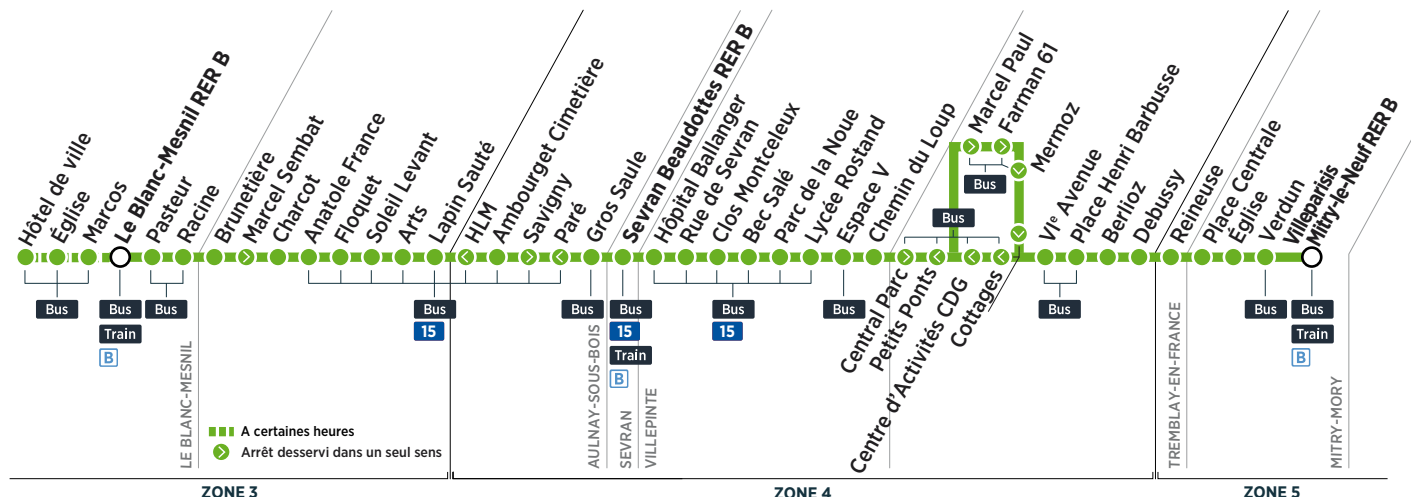

Horaires valables du 28 août 2017 au 8 juillet 2018

Samedi