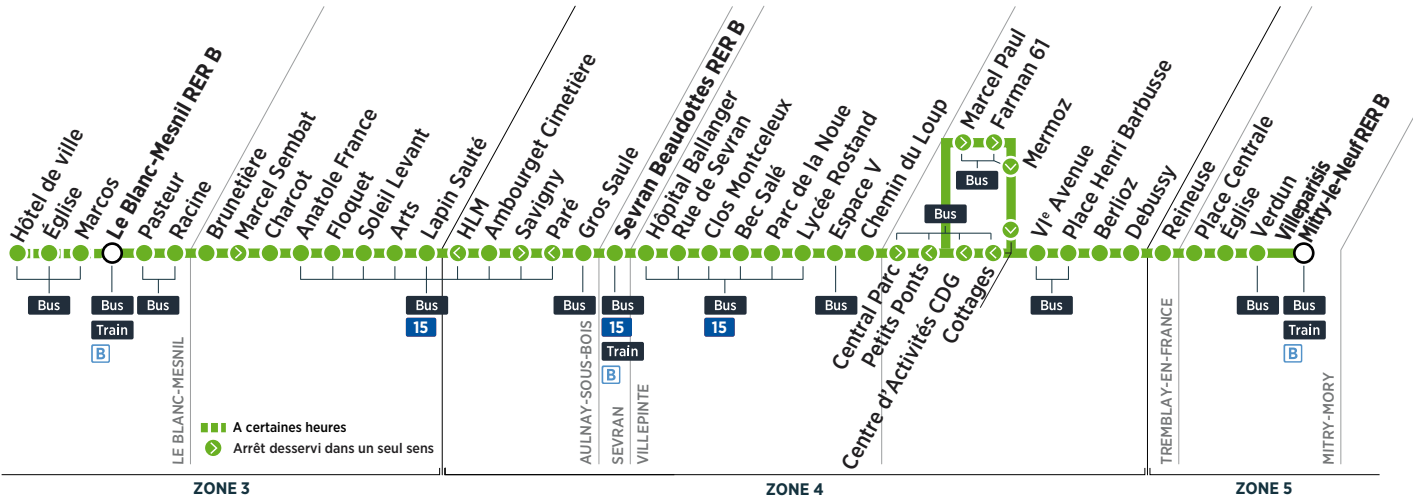

Horaires valables du 28 août 2017 au 8 juillet 2018

Du lundi au vendredi