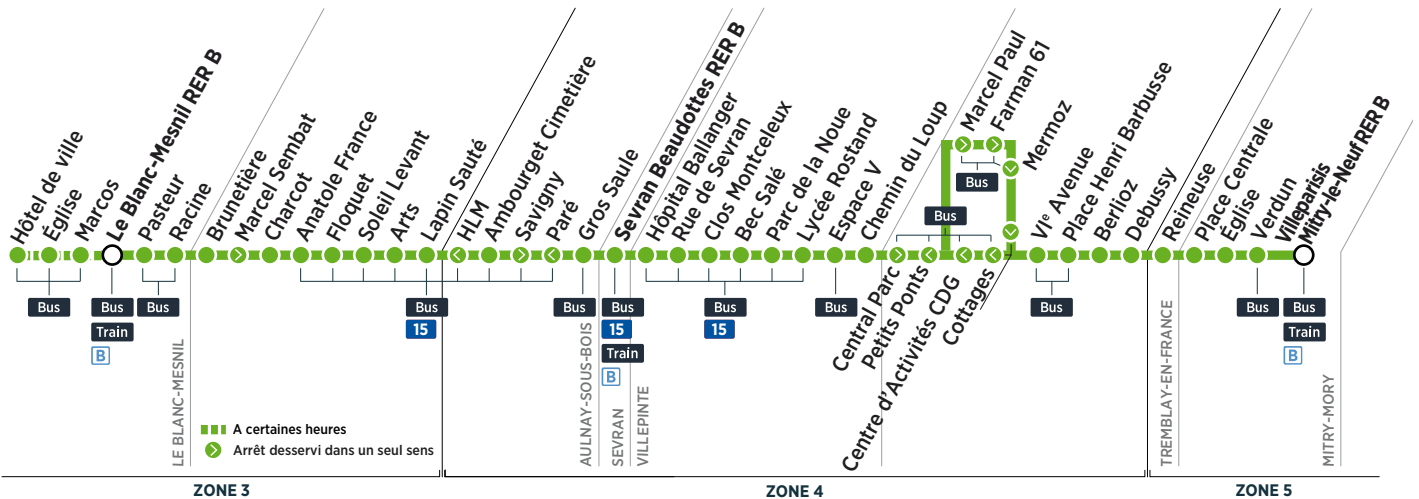

Horaires valables du 28 août 2017 au 8 juillet 2018

Samedi