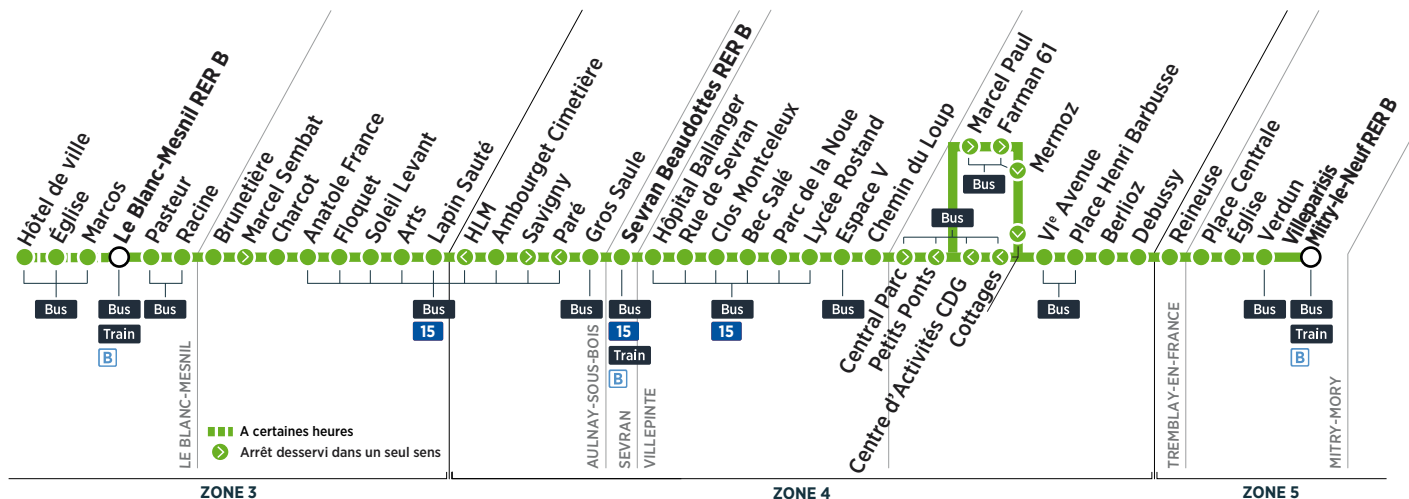

Horaires valables du 28 août 2017 au 8 juillet 2018

Samedi

		12:50	13:10	13:30	13:50	14:10	14:30	14:50	15:10	15:30	15:50	16:10	16:30	16:50	17:10	
MITRY-MORY	Villeparisis Mitry-le-Neuf RER B															
	Verdun															
	Eglise															
	Place Centrale															
TREMBLAY-EN-FRANCE	Reineuse															
	Debussy															
	Berlioz															
	Place Henri Barbusse															
	V1e Avenue															
VILLEPINTE	Cottages															
	Centre d'Activités CDG															
	Petits Ponts															
	Chemin du Loup															
	Espace V															
	Lycée Rostand															
SEVRANS	Parc de la Noue															
	Bec Salé															
	Clos Montceleux															
	Rue de Sevrans															
	Hôpital Ballanger															
	Sevrans Beaudottes RER B															
	AULNAY-SOUS-BOIS	Gros Saule														
		Paré														
Ambourget Cimetière																
HLM																
Lapin Sauté																
Arts																
Soleil Levant																
Floquet																
Anatole France																
Charcot																
Brunetière																
LE BLANC-MESNIL		Racine														
		Pasteur														
	Le Blanc Mesnil RER B															
	Le Blanc Mesnil RER B															
	Pasteur															
	Hôtel de Ville															