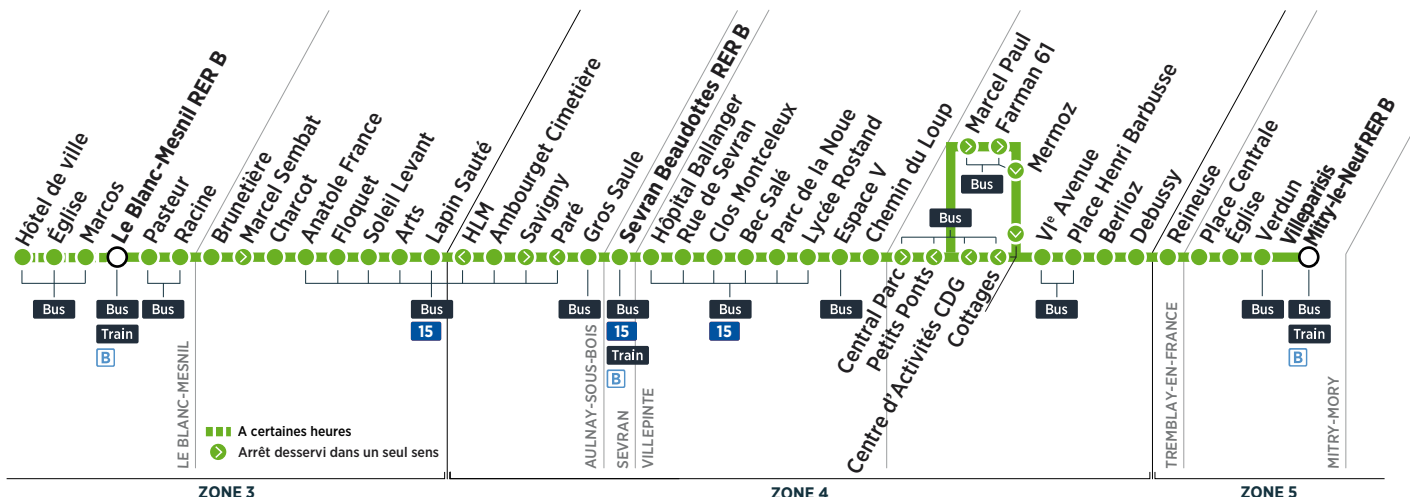

Horaires valables du 28 août 2017 au 8 juillet 2018

Dimanche et jours fériés